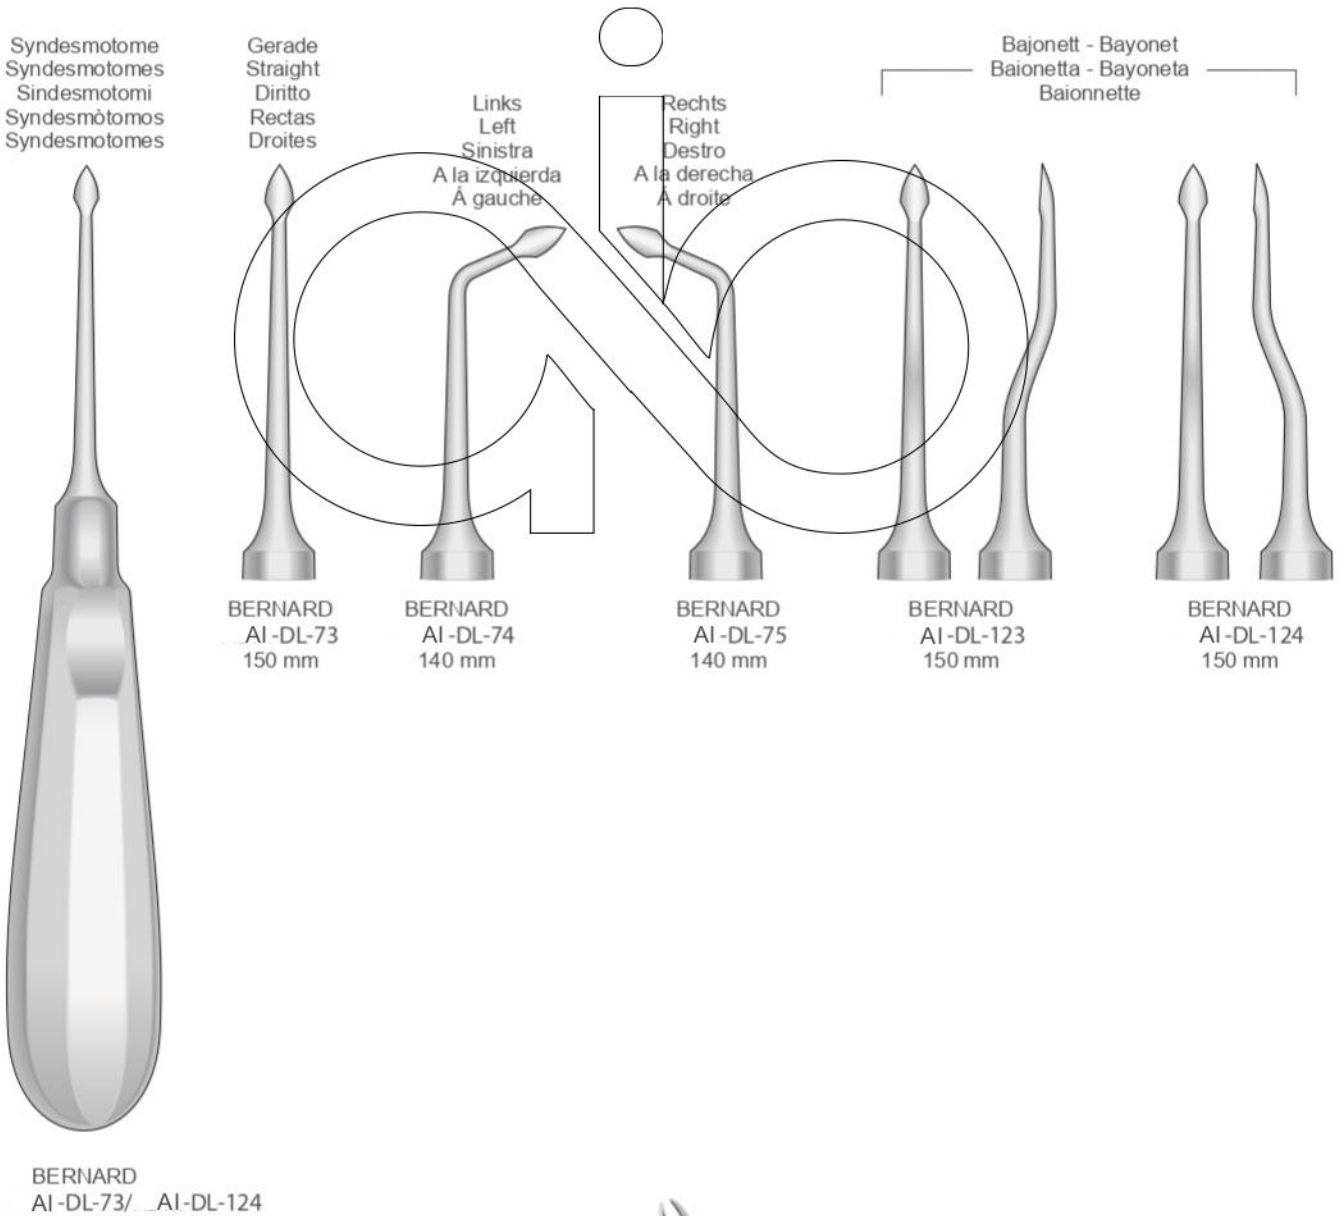

Wurzelheber
Root Elevators
Leve per radici
Elevadores para raíces
Elevateurs à racines

Wurzelheber
 Root Elevators
 Leve per radici
 Elevadores para raíces
 Elevateurs à racines

Fig. 6

POTT
 AI-DL-98
 160 mm

Fig. 7

POTT
 AI-DL-99
 160 mm

POTT
 AI-DL-24/ADM-DL-25
 155 mm

AI-DL-24
 Fig.6X
 1/1

AI-DL-25
 Fig.7X
 1/1

Wurzelheber
Root Elevators
Leve per radici
Elevadores para raíces
Elevateurs à racines

Wurzelheber
 Root Elevators
 Leve per radici
 Elevadores para raíces
 Elevateurs à racines

Meissel
 Chisel
 Scalpello
 Cincele
 Ciseaux-burins

Gerade
 Straight
 Diritto
 Recto
 Droit

Meissel
 Chisel
 Scalpello
 Cincele
 Ciseaux-burins

Bajonett
 Bayonet
 Baionetta
 Bayoneta
 Baionnette

AI-DL-88
 130 mm