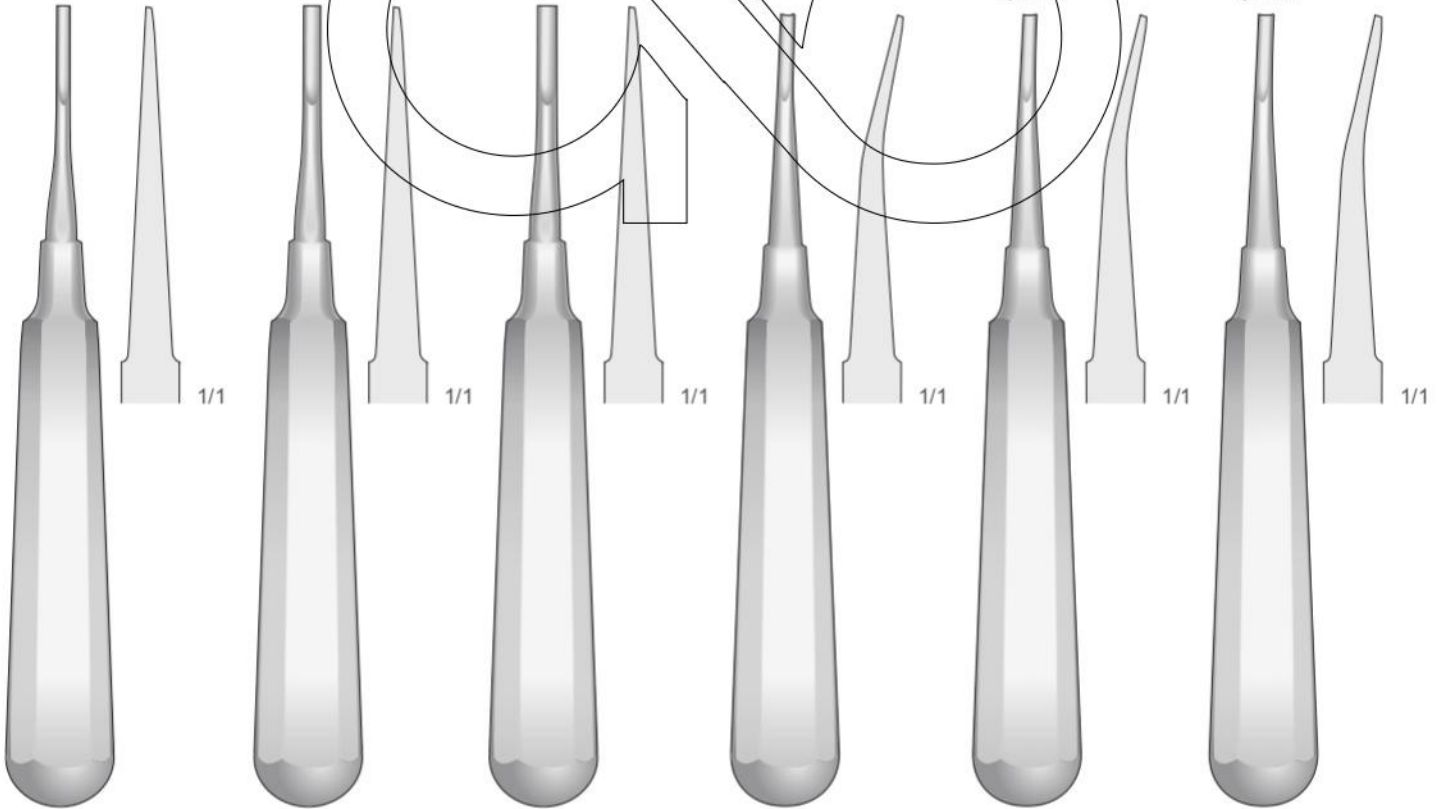

AI-MIR-20
 Large
 160 mm
 Angled IN

AI-MIR-24
 Large
 160 mm
 Angled OUT

AI-MIR-23
 Small
 160 mm
 Angled IN

AI-MIR-21
 Small
 160 mm
 Angled OUT

AI-MIR-22
 Straight
 160 mm

AI-MIR-25
 Bayonet
 160 mm

AI-MIR-26
 Curved
 160 mm

Fig. 1
 2,0 mm

Fig. 2
 3,6 mm

Fig. 3
 4,2 mm

Fig. 1
 2,0 mm

Fig. 2
 3,6 mm

Fig. 3
 4,2 mm

COUPLAND
 AI-CO-1
 155 mm

COUPLAND
 AI-CO-2
 155 mm

COUPLAND
 AI-CO-3
 155 mm

COUPLAND
 AI-CO-11
 155 mm

COUPLAND
 AI-CO-12
 155 mm

COUPLAND
 AI-CO-13
 155 mm

Wurzelheber
Root Elevators
Leve per radici
Elevadores para raíces
Elevateurs à racines

Wurzelheber
 Root Elevators
 Leve per radici
 Elevadores para raíces
 Elevateurs à racines