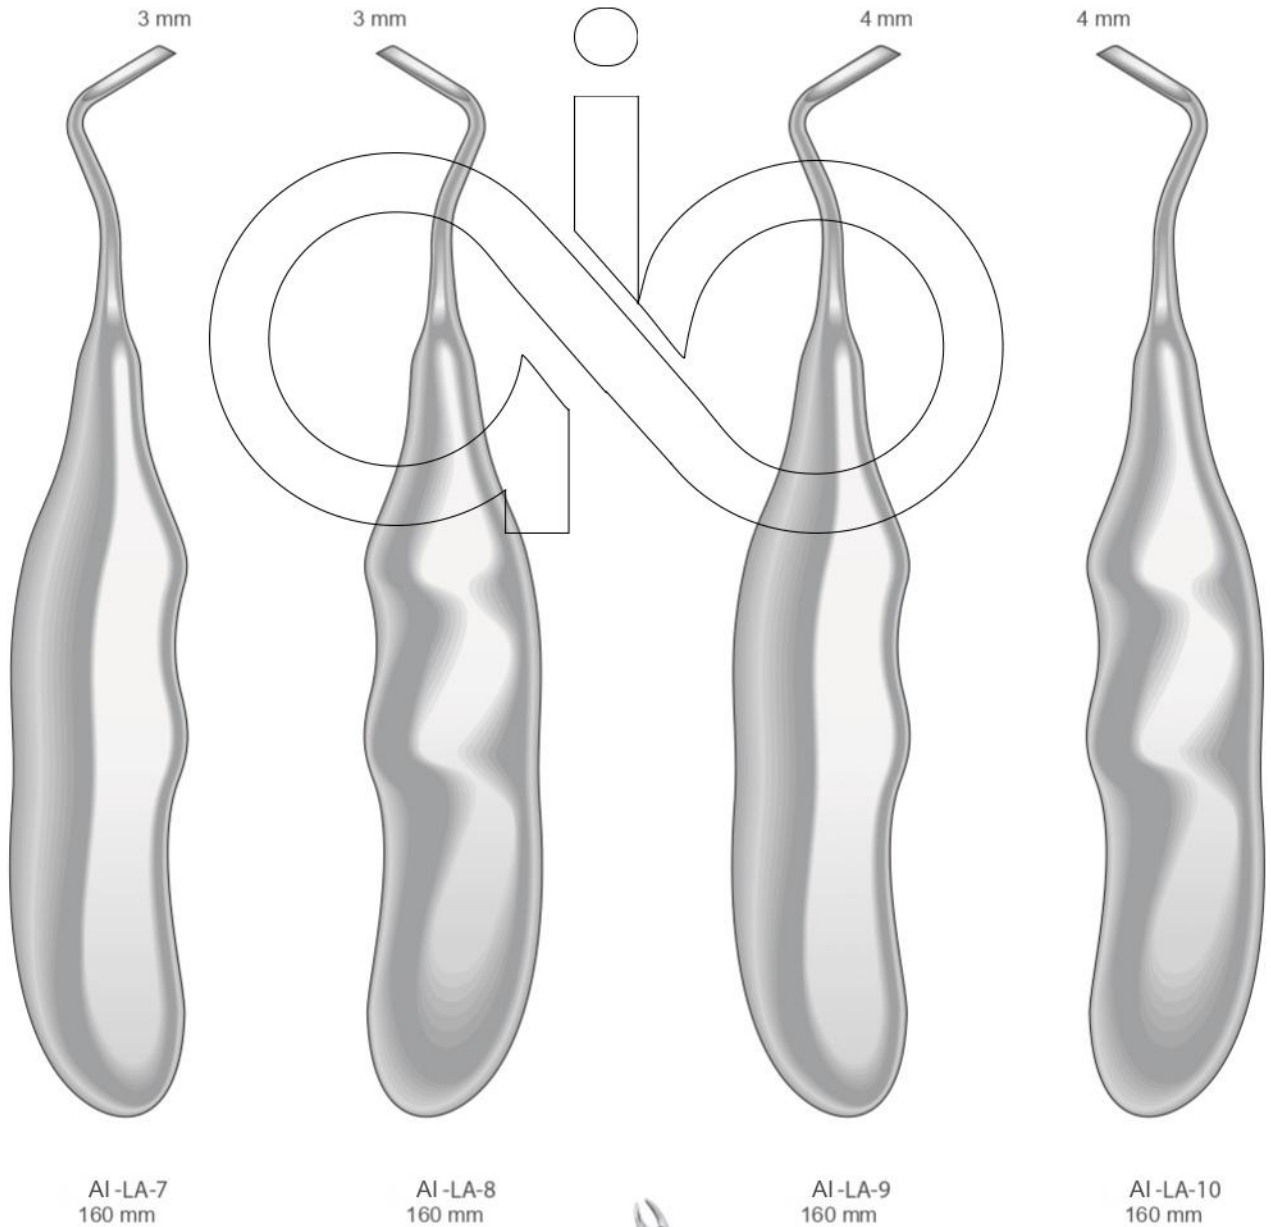

Untere Wurzeln
Lower Roots
Radici inferiori
Raíces inferiores
Racines inférieures

Rechts
Right
Destra
Derecha
Droites

WINTER
AI-DL-100
Fig.1

WINTER
AI-DL-101
Fig.2

Wurzelheber
Root Elevators
Leve per radici
Elevadores para raíces
Elevateurs à racines

Wurzelheber
Root Elevators
Leve per radici
Elevadores para raíces
Elevateurs à racines

BARRY
AI-DL-110
Fig. 322

BARRY
AI-DL-111
Fig. 323

Links
Left
Sinistra
Izquierda
Gauche

Rechts
Right
Destra
Derecha
Droites

BARRY
AI-DL-108 Fig. 320
115 mm

BARRY
AI-DL-109 Fig. 321
115 mm

Wurzelheber
Root Elevators
Leve per radici
Elevadores para raíces
Elevateurs à racines

Wurzelheber
Root Elevators
Leve per radici
Elevadores para raíces
Elevateurs à racines