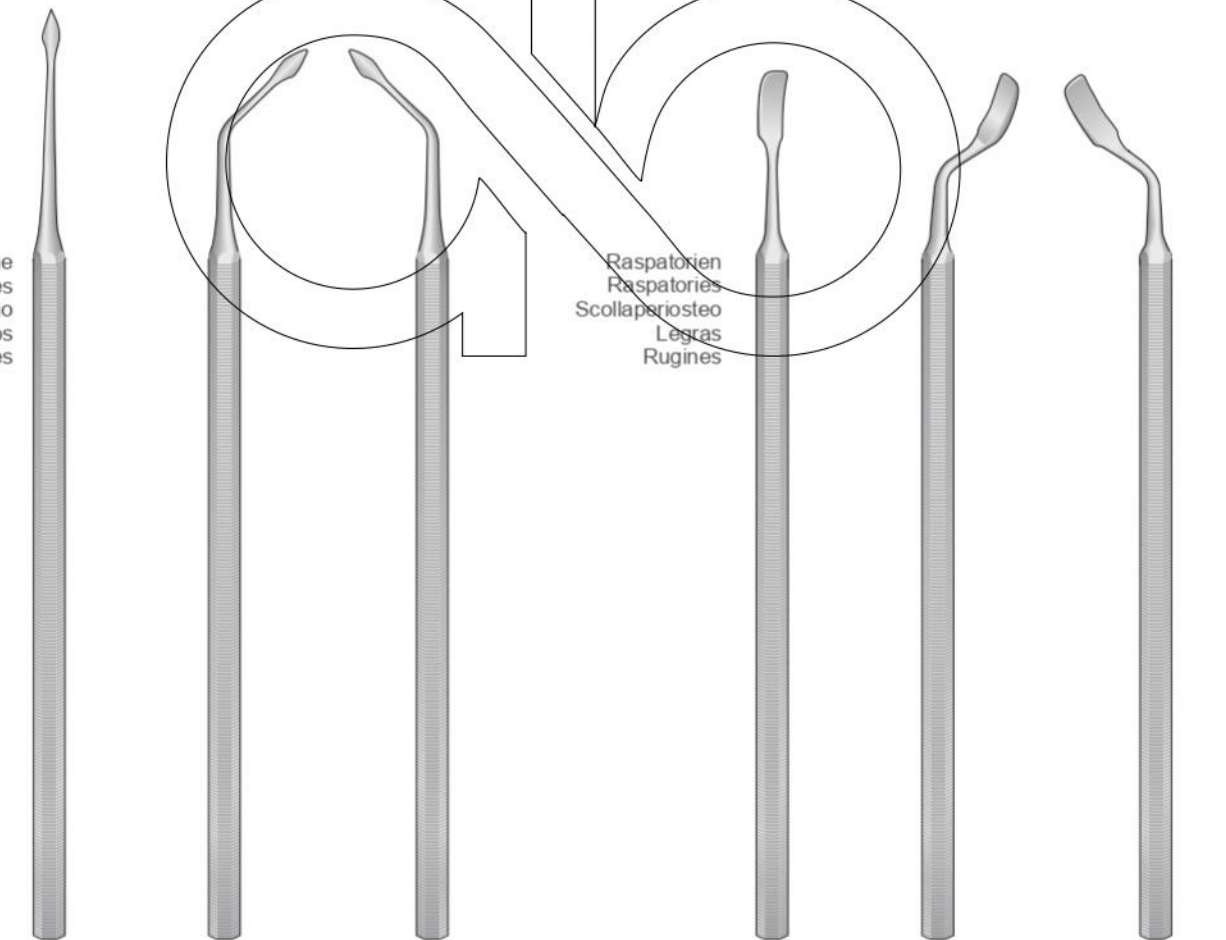

AI-DL-63
158 mm

AI-DL-62
152 mm

AI-DL-61
152 mm

AI-DL-59
150 mm

AI-DL-68
150 mm

AI-DL-69
150 mm