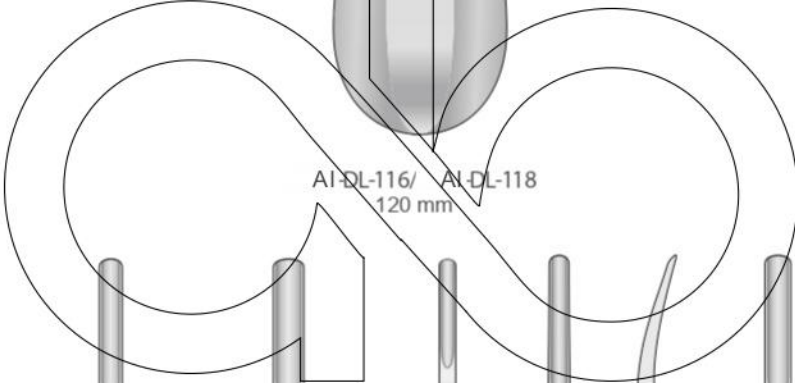

ALL IN ONE
SUPPLIES

CATALOGUE

Root Elevators

Wurzelheber
Root Elevators
Leve per radici
Elevadores para raíces
Elevateurs à racines

SMALL HANDLE

Luxatoren - Luxators
Lussatori - Luxadores
Luxateurs

2,0 mm

3,0 mm

2,0 mm

3,0 mm

4,0 mm

AI-DL-106

AI-DL-107

AI-DL-116/ AI-DL-118
120 mm

AI-DL-116

AI-DL-117

AI-DL-118

AI-DL-106/ADM-DL-107
120 mm

BEIN
AI-DL-42/ADM-DL-44

AI-DL-42
2 mm

AI-DL-43
3 mm

AI-DL-44
4 mm

AI-DL-45/ AI-DL-47

AI-DL-45
2,5 mm

AI-DL-46
3,5 mm

AI-DL-47
4,5 mm

Gerade
Stright
Dritta
Rectas
Droites

Gebogen
Curved
Curva
Curvos
Courbes

Wurzelheber
Root Elevators
Leve per radici
Elevadores para raíces
Elevateurs à racines

AI-DL-81/ AI-DL-87
150 mm