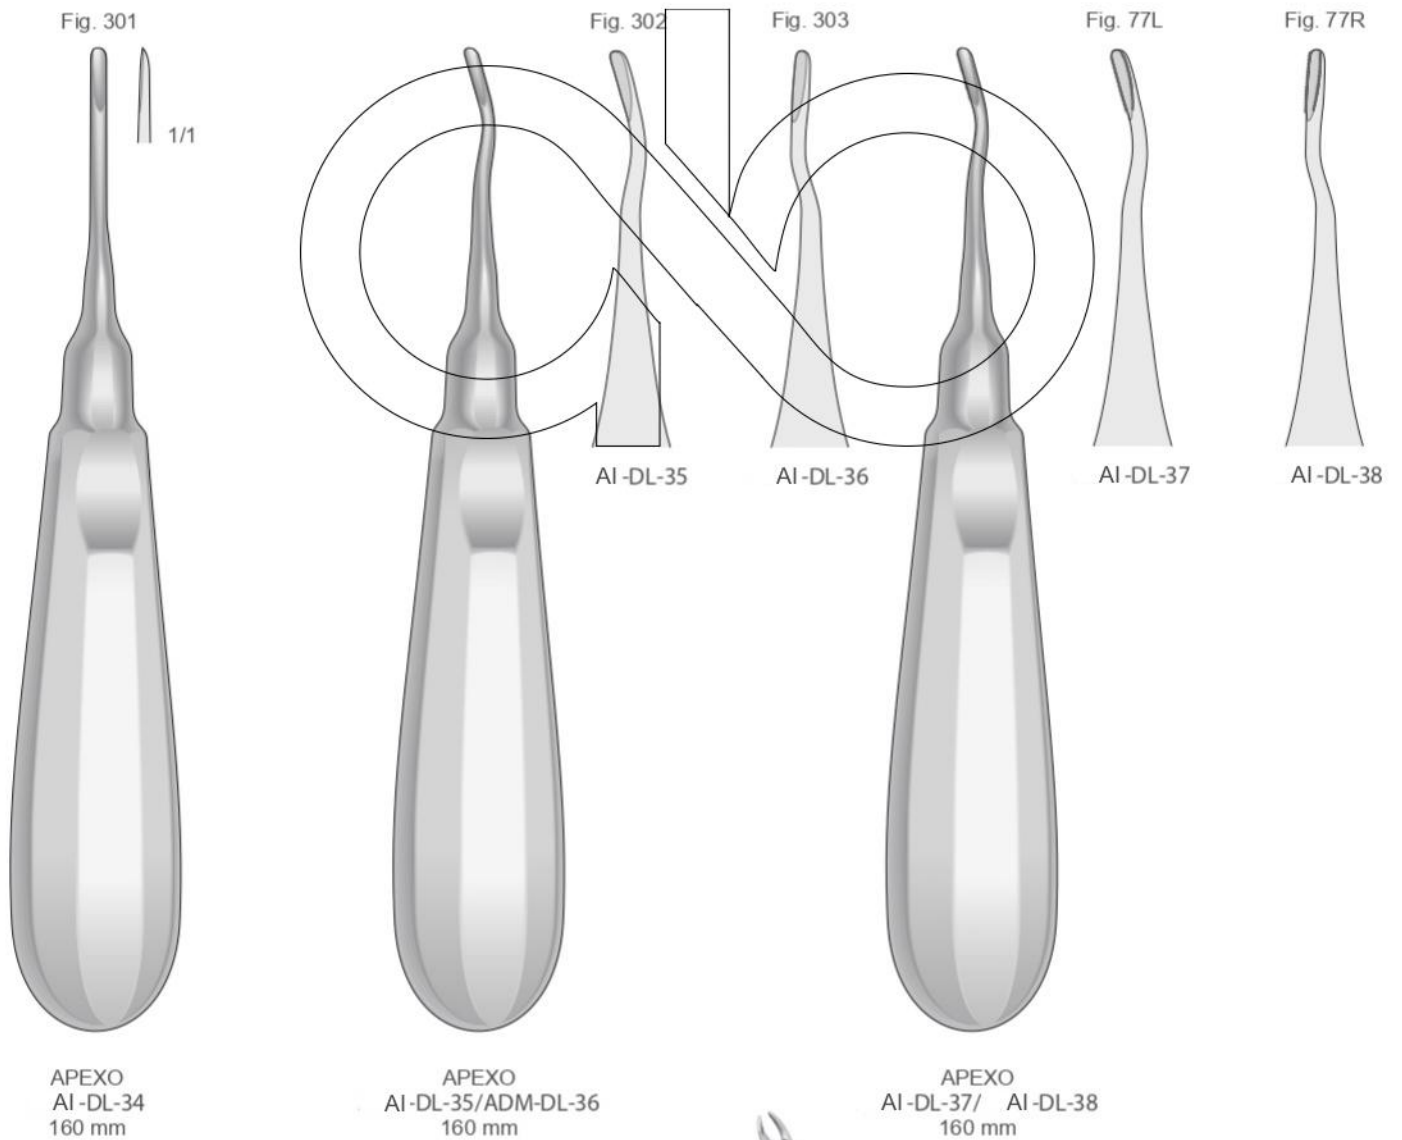

Wurzelheber
 Root Elevators
 Leve per radici
 Elevadores para raíces
 Elevateurs à racines

Extraktionshebel für obere Weisheitszähne
 Luxator for upper wisdom teeth
 Leva per estrazione dente del giudizio superiore
 Elevador de extracción de muelas del juicio superiores
 Levier d'extraction pour dent de sagesse supérieures

Wurzelheber
 Root Elevators
 Leve per radici
 Elevadores para raíces
 Elévateurs de racines

Wurzelheber
Root Elevators
Leve per radici
Elevadores para raíces
Elevateurs à racines

Eine seite gezahnt
One side serrated
Un lato dentellato
Dentadura más lado
Dentelure sur un côté

Wurzelheber
 Root Elevators
 Leve per radici
 Elevadores para raíces
 Elevateurs à racines

Gezahnt
 Serrated
 Dentellate
 Dentadas
 Dentelé

Wurzelheber
Root Elevators
Leve per radici
Elevadores para raíces
Elevateurs à racines

AI-BEIN-1T
150 mm

AI-BEIN-2
155 mm

AI-BEIN-3
155 mm

AI-BEIN-4
155 mm

Wurzelheber
Root Elevators
Leve per radici
Elevadores para raíces
Elevateurs à racines

AI-FLOHR-1
140 mm

AI-FLOHR-2
150 mm

AI-FLOHR-3
150 mm