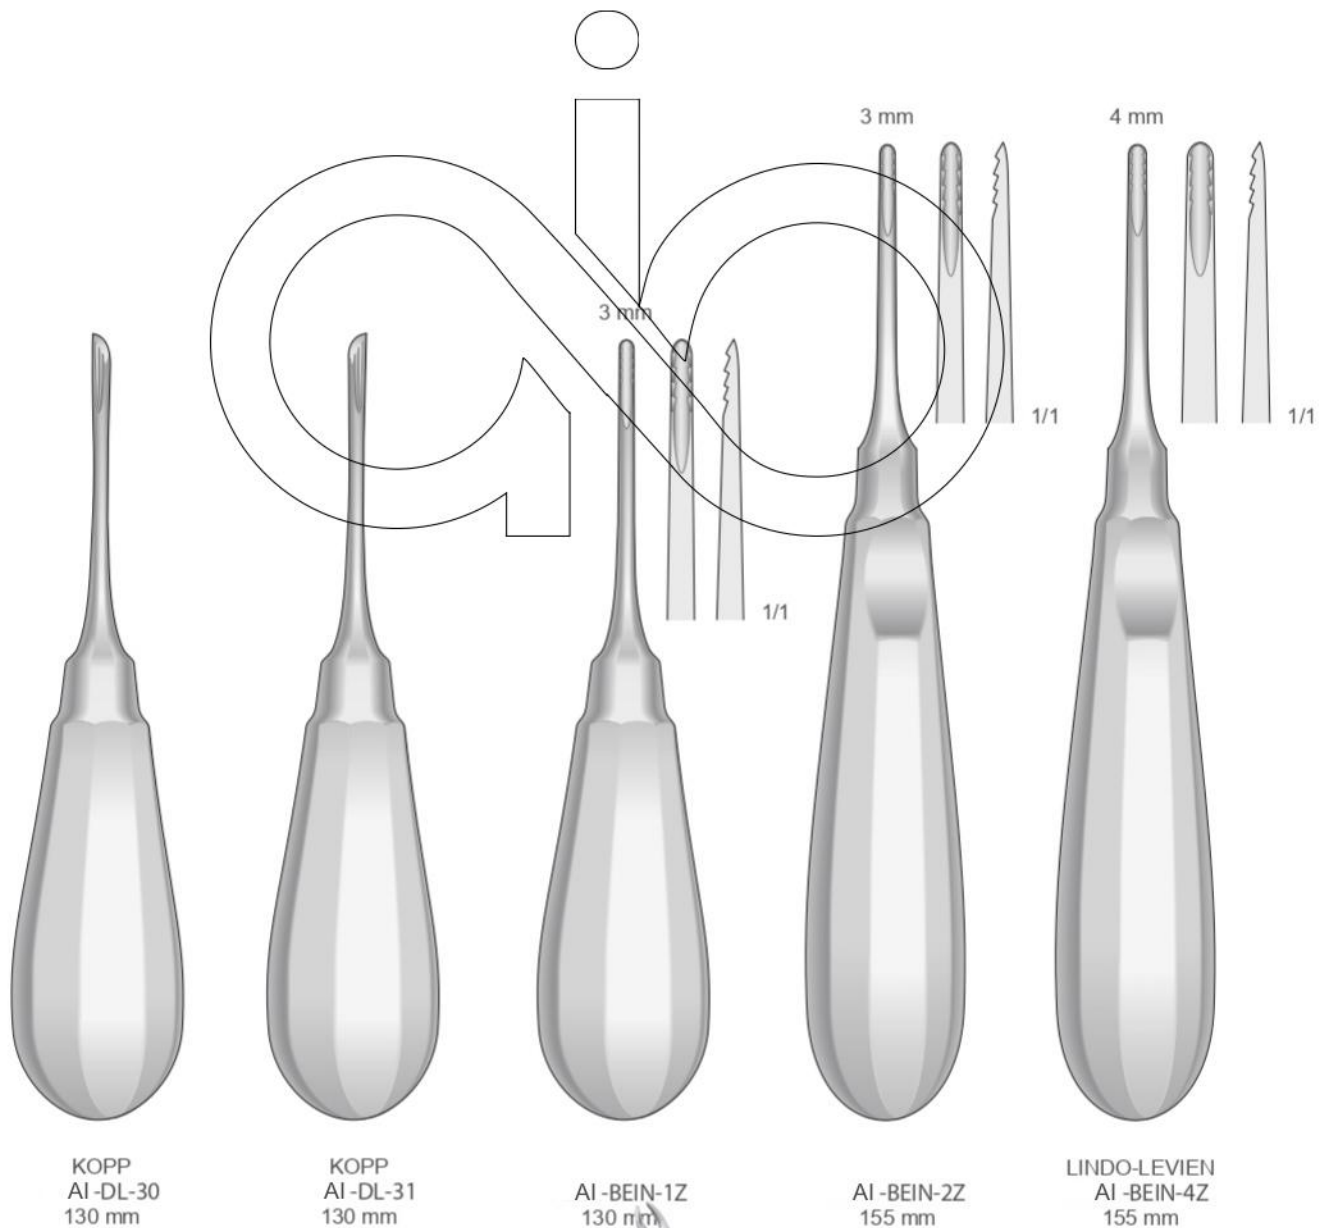

COUPLAND
 AI-CO-3
 155 mm

COUPLAND
 AI-CO-11
 155 mm

COUPLAND
 AI-CO-12
 155 mm

COUPLAND
 AI-CO-13
 155 mm

Wurzelheber
Root Elevators
Leve per radici
Elevadores para raíces
Elevateurs à racines

Wurzelheber
 Root Elevators
 Leve per radici
 Elevadores para raíces
 Elevateurs à racines

HYLIN
 AI-DL-11/ AI-DL-19
 145 mm

4 mm
 1/1
 HYLIN
 AI-DL-11
 145 mm

2 mm
 1/1
 HYLIN-2C
 AI-DL-13
 145 mm

3 mm
 1/1
 HYLIN-3C
 AI-DL-14
 145 mm

3 mm
 1/1
 HYLIN-1
 AI-DL-17
 145 mm

3 mm
 1/1
 HYLIN-2
 AI-DL-18
 145 mm

3 mm
 1/1
 HYLIN-3
 AI-DL-19
 145 mm

Wurzelheber
Root Elevators
Leve per radici
Elevadores para raíces
Elevateurs à racines

Wurzelheber
Root Elevators
Leve per radici
Elevadores para raíces
Elevateurs à racines