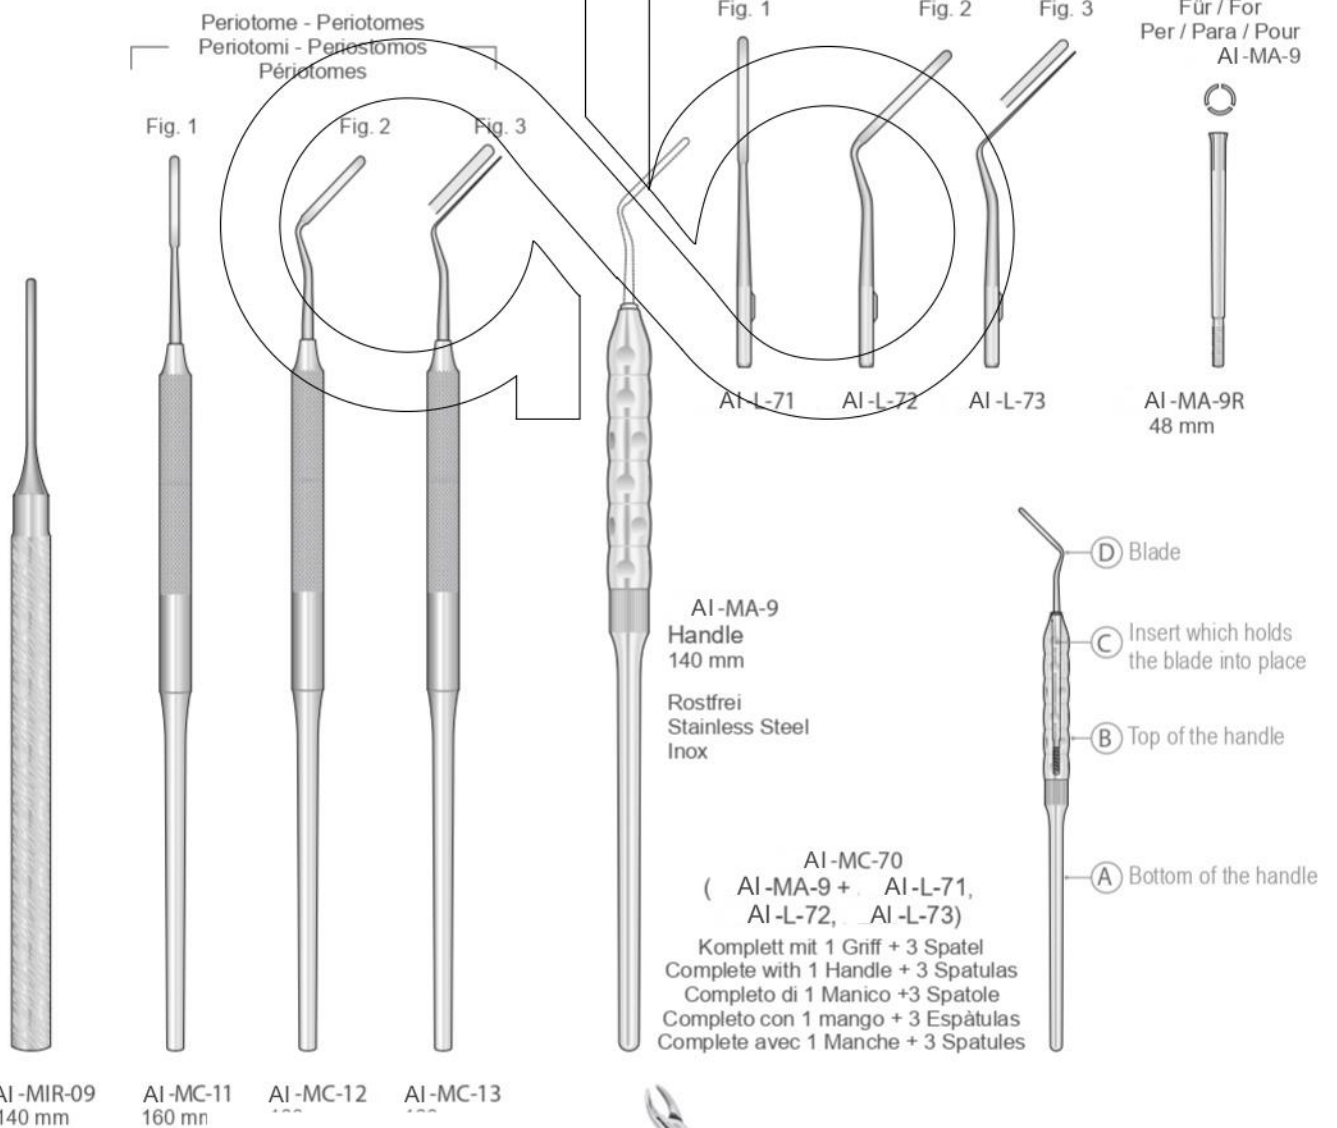

Massiv
Solid
Manico
Pieno
Massif

CHOMPRET
AI-CH-11
150 mm

Massiv
Solid
Manico
Pieno
Massif

CHOMPRET
AI-CH-12
150 mm

Massiv
Solid
Manico
Pieno
Massif

CHOMPRET
AI-CH-13
150 mm

Massiv
Solid
Manico
Pieno
Massif

CHOMPRET
AI-CH-14
145 mm

CHOMPRET
AI-CH-1
165 mm

CHOMPRET
AI-CH-2
165 mm

CHOMPRET
AI-CH-3
165 mm

CHOMPRET
AI-CH-4
160 mm

Scalers - Periotomes
Ablatori di tartaro - Periotomi
Limpiadores de sarro - Periotomos
Detarteurs - Périotomes

MORSE - SCALERS

Syndesmotome
 Syndesmotomes
 Sindesmotomi
 Syndesmótomos
 Syndesmotomes

ADM-SDM-C
 Komplett mit 2 Griffe + 20 Klängen
 Complete with 2 Handles + 20 Blades
 Completo di 2 Manici + 20 lame
 Completo con 2 mangos + 20 hojas
 Complete avec 2 Manches + 20 lames