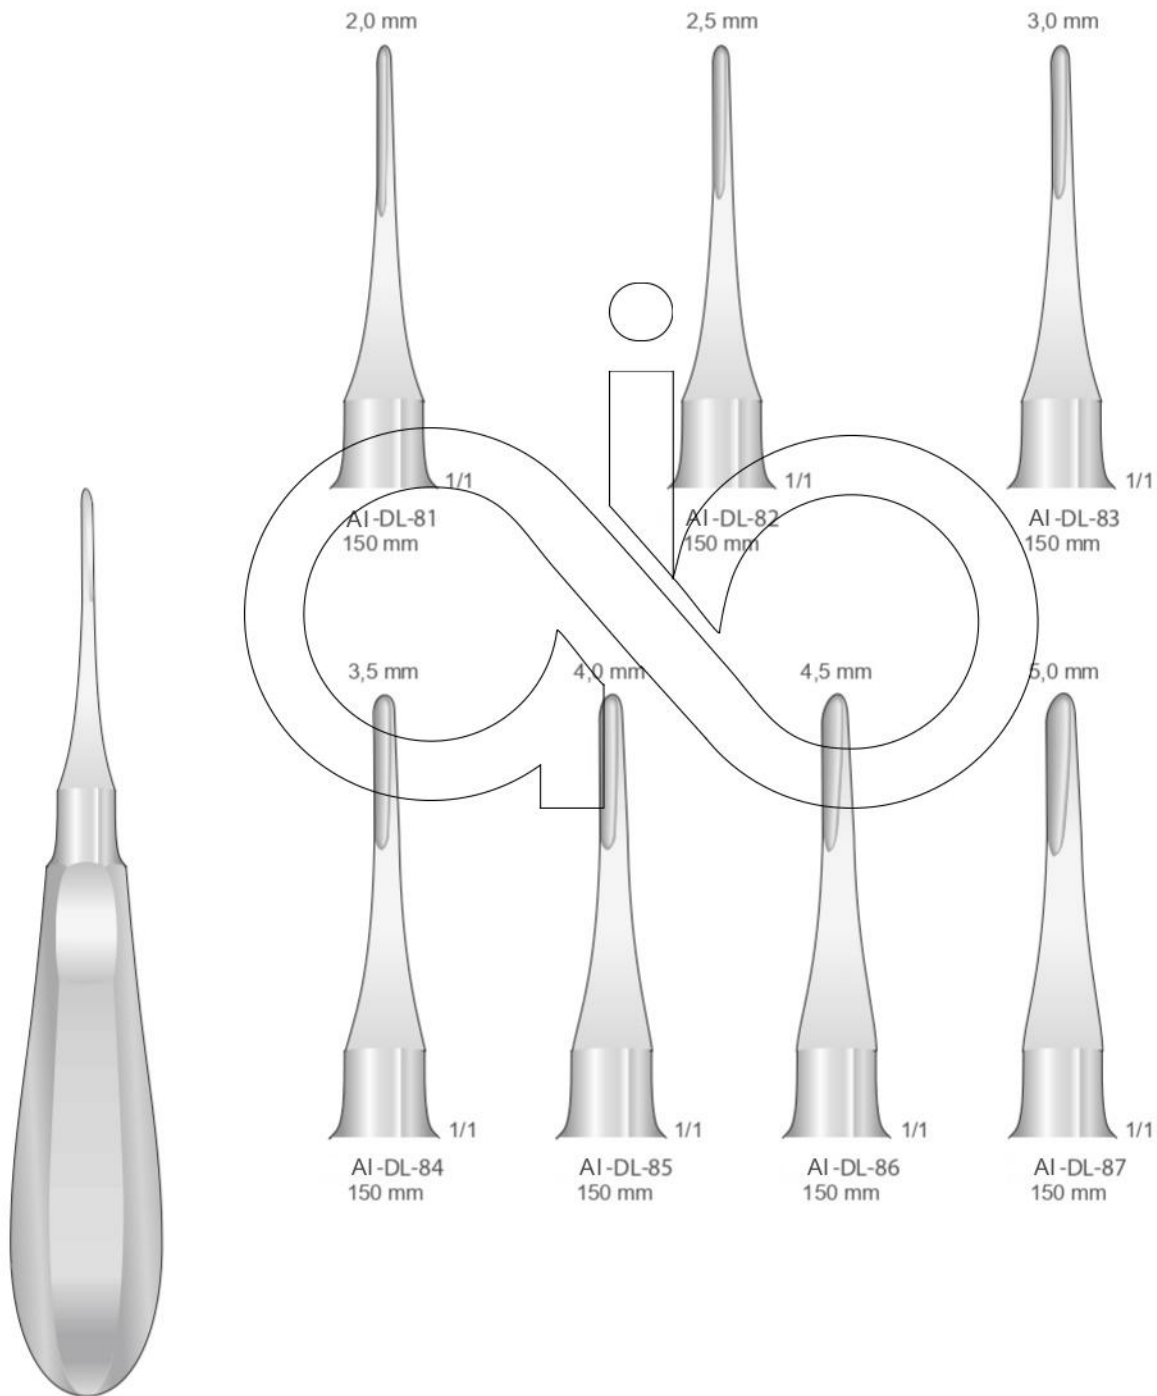

AI-DL-118

AI-DL-106/ADM-DL-107
120 mm

BEIN
AI-DL-42/ADM-DL-44

AI-DL-42
2 mm

AI-DL-43
3 mm

AI-DL-44
4 mm

AI-DL-45/ AI-DL-47

AI-DL-45
2,5 mm

AI-DL-46
3,5 mm

AI-DL-47
4,5 mm

Gerade
Stright
Dritta
Rectas
Droites

Gebogen
Curved
Curva
Curvos
Courbes

Wurzelheber
Root Elevators
Leve per radici
Elevadores para raíces
Elevateurs à racines

AI-DL-81/ AI-DL-87
150 mm

Wurzelheber
Root Elevators
Leve per radici
Elevadores para raíces
Elevateurs à racines

AI-DL-91/ AI-DL-97
150 mm

Wurzelheber
 Root Elevators
 Leve per radici
 Elevadores para raíces
 Elevateurs à racines