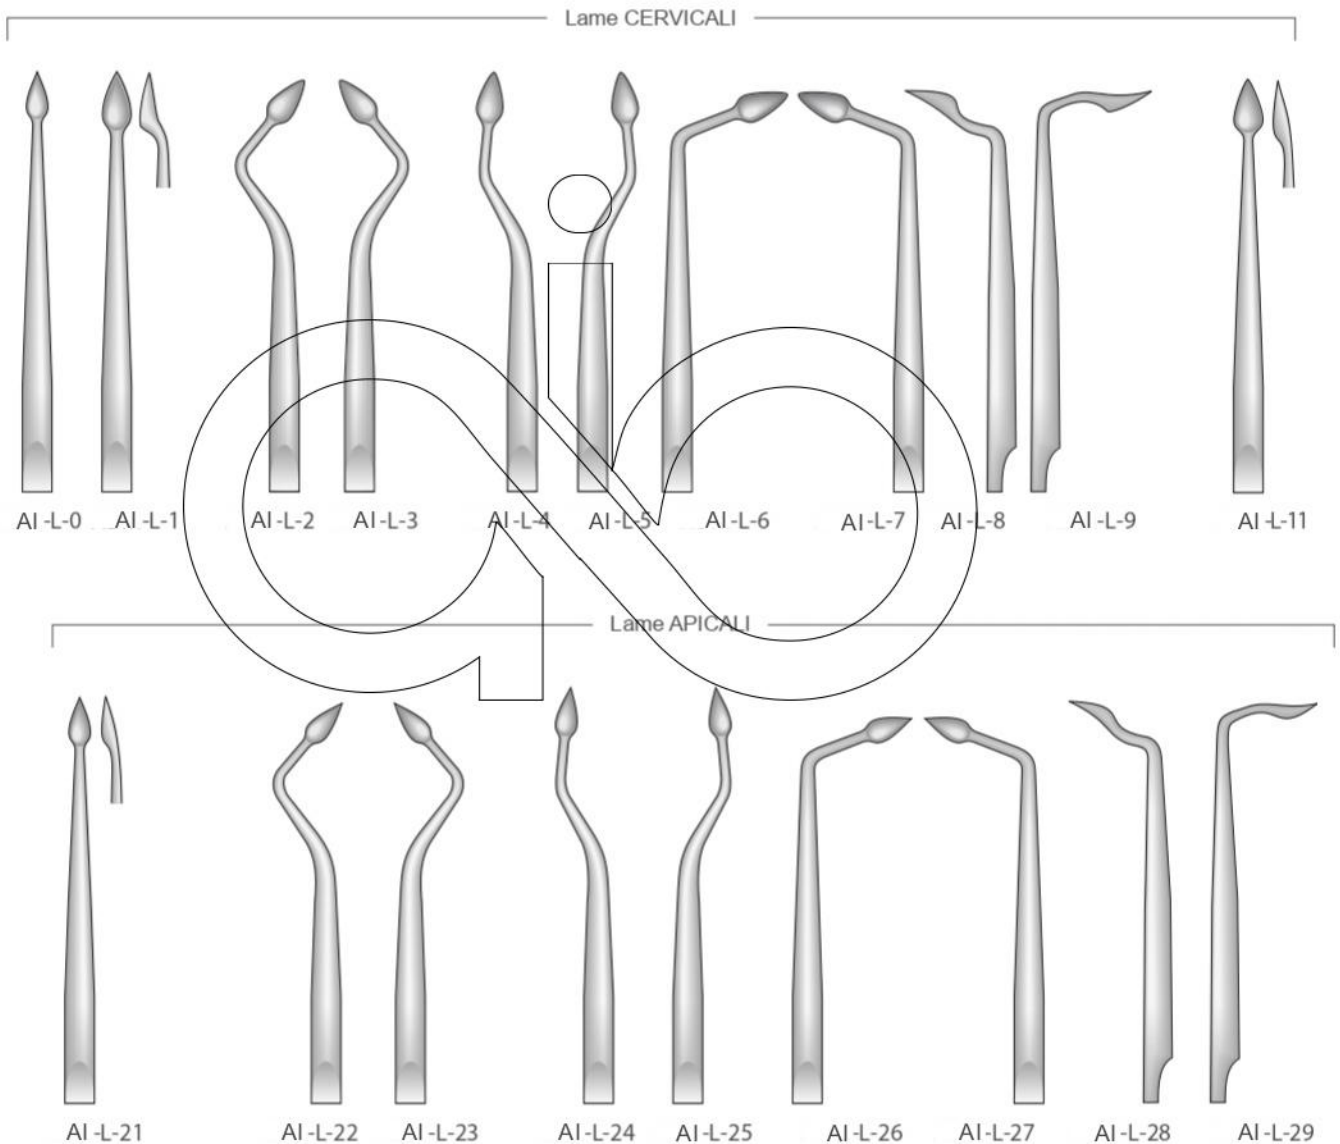

MORSE - SCALERS

Syndesmotome
 Syndesmotomes
 Sindesmotomi
 Syndesmótomos
 Syndesmotomes

ADM-SDM-C
 Komplett mit 2 Griffe + 20 Klängen
 Complete with 2 Handles + 20 Blades
 Completo di 2 Manici + 20 lame
 Completo con 2 mangos + 20 hojas
 Complete avec 2 Manches + 20 lames

ADM-SDM-11
 Komplett mit 2 Griffe + 11 Klängen CERVICALI
 Complete with 2 Handles + 11 Blades CERVICALI
 Completo di 2 Manici + 11 lame CERVICALI
 Completo con 2 mangos + 11 hojas CERVICALI
 Complete avec 2 Manches + 11 lames CERVICALI