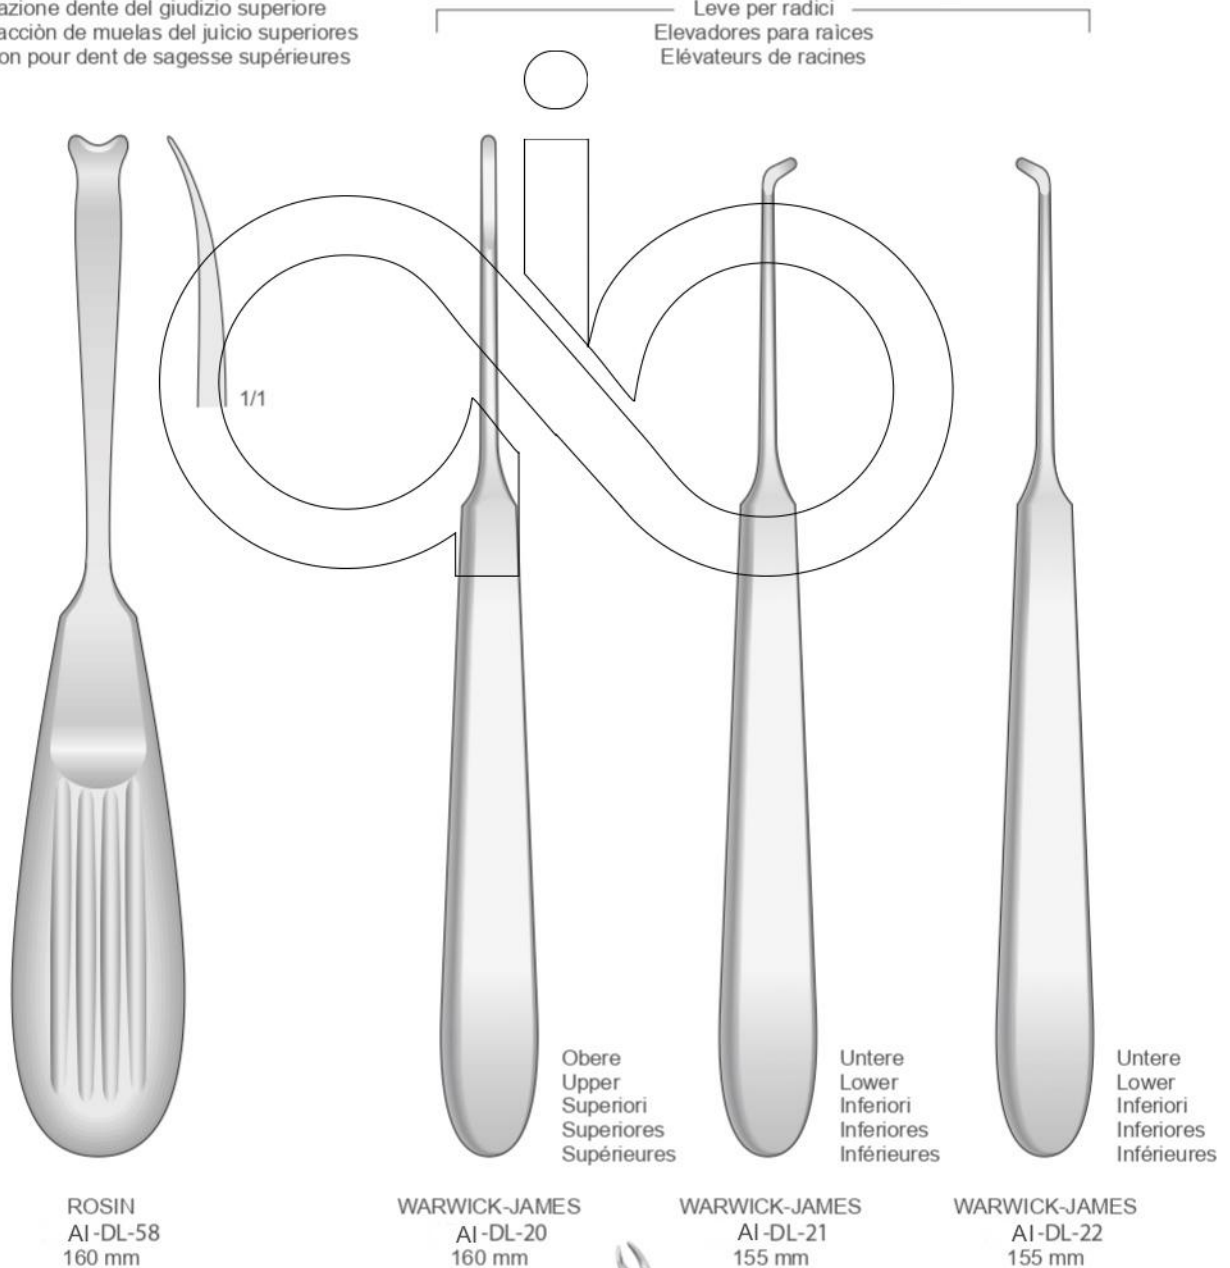

Luxatoren
 Luxators
 Lussatori
 Luxadores
 Luxateurs

Wurzelheber
Root Elevators
Leve per radici
Elevadores para raíces
Elevateurs à racines

Wurzelspitzenheber
Root fragment Elevators
Leve per frammenti di radice
Elevadores para fragmentos de raíces
Elevateurs de fragments de racines

Gezahnt
Serrated
Dentellata
Dentada
Dentelé

HEIDBRINK
AI-HE-1
140 mm

HEIDBRINK
AI-HE-2
140 mm

HEIDBRINK
AI-HE-3
140 mm

HEIDBRINK
AI-725-1/2
195 mm

HEIDBRINK
AI-725-3/4
195 mm

HEIDBRINK
AI-725-5/6
195 mm

HEIDBRINK
AI-725-3/4S
195 mm

Wurzelheber
 Root Elevators
 Leve per radici
 Elevadores para raíces
 Elevateurs à racines

Extraktionshebel für obere Weisheitszähne
 Luxator for upper wisdom teeth
 Leva per estrazione dente del giudizio superiore
 Elevador de extracción de muelas del juicio superiores
 Levier d'extraction pour dent de sagesse supérieures

Wurzelheber
 Root Elevators
 Leve per radici
 Elevadores para raíces
 Elévateurs de racines

Wurzelheber
Root Elevators
Leve per radici
Elevadores para raíces
Elevateurs à racines

Eine seite gezahnt
One side serrated
Un lato dentellato
Dentadura más lado
Dentelure sur un côté