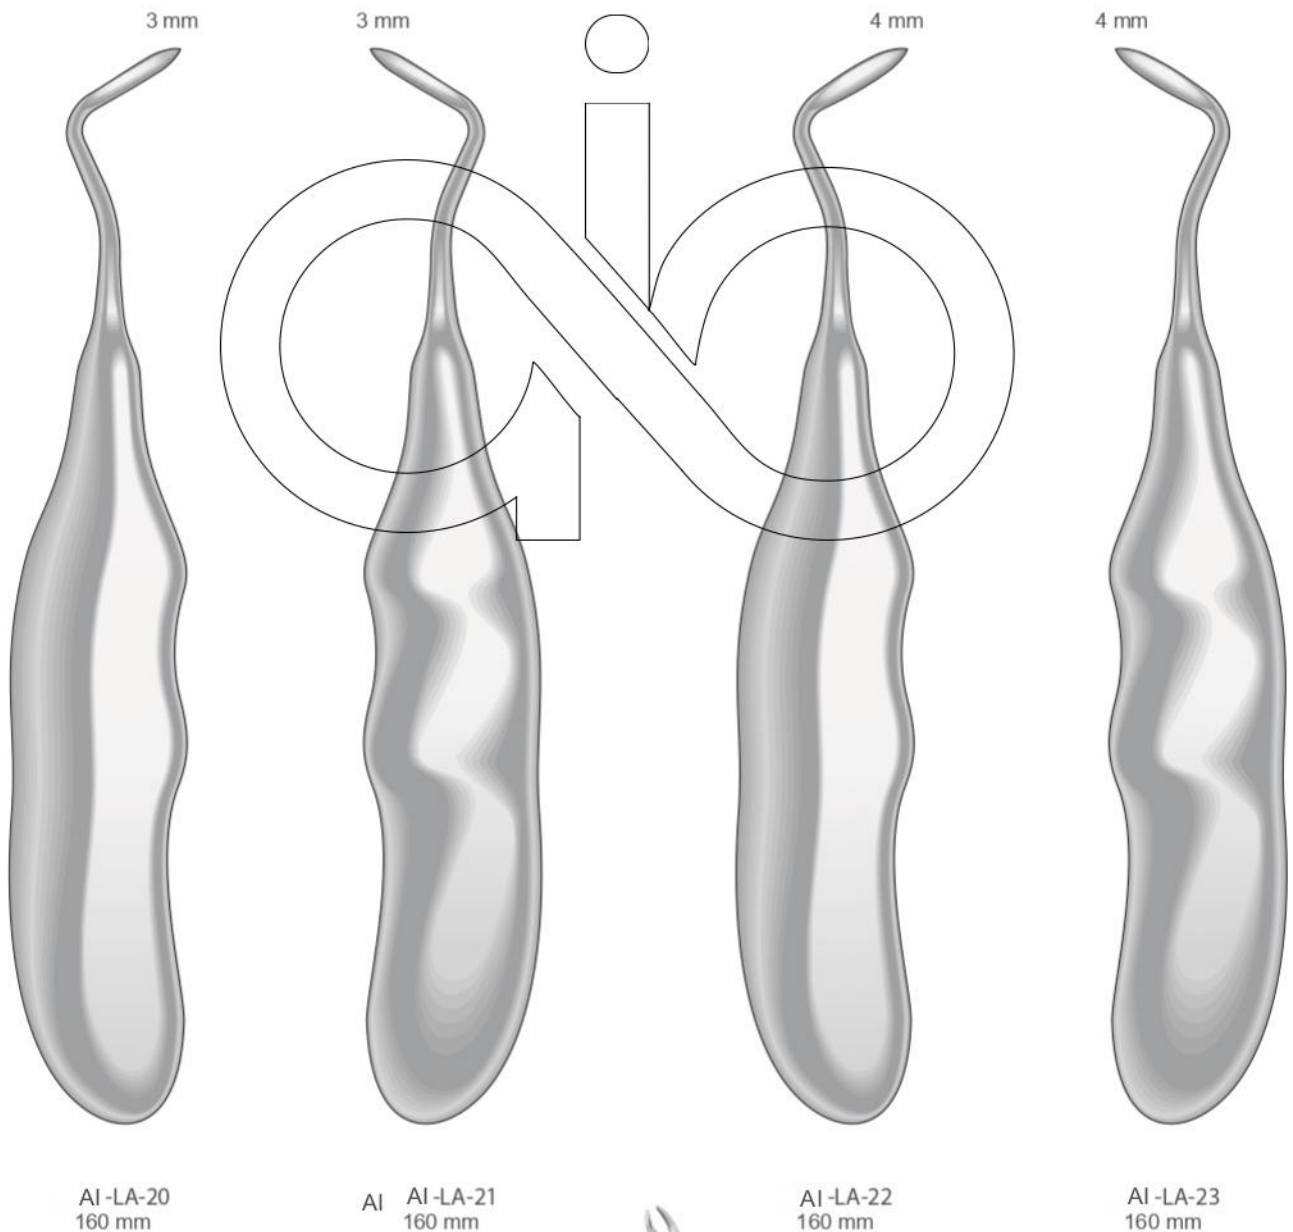

Wurzelheber
Root Elevators
Leve per radici
Elevadores para raíces
Elevateurs à racines

BARRY
AI-DL-110
Fig. 322

BARRY
AI-DL-111
Fig. 323

Links
Left
Sinistra
Izquierda
Gauche

Rechts
Right
Destra
Derecha
Droites

BARRY
AI-DL-108 Fig. 320
115 mm

BARRY
AI-DL-109 Fig. 321
115 mm

Wurzelheber
Root Elevators
Leve per radici
Elevadores para raíces
Elevateurs à racines

Wurzelheber
Root Elevators
Leve per radici
Elevadores para raíces
Elevateurs à racines

Wurzelheber
Root Elevators
Leve per radici
Elevadores para raíces
Elevateurs à racines

Wurzelheber
Root Elevators
Leve per radici
Elevadores para raíces
Elevateurs à racines

Syndesmotome
Syndesmotomes
Sindesmotomo
Syndesmòtomos
Syndesmotomes