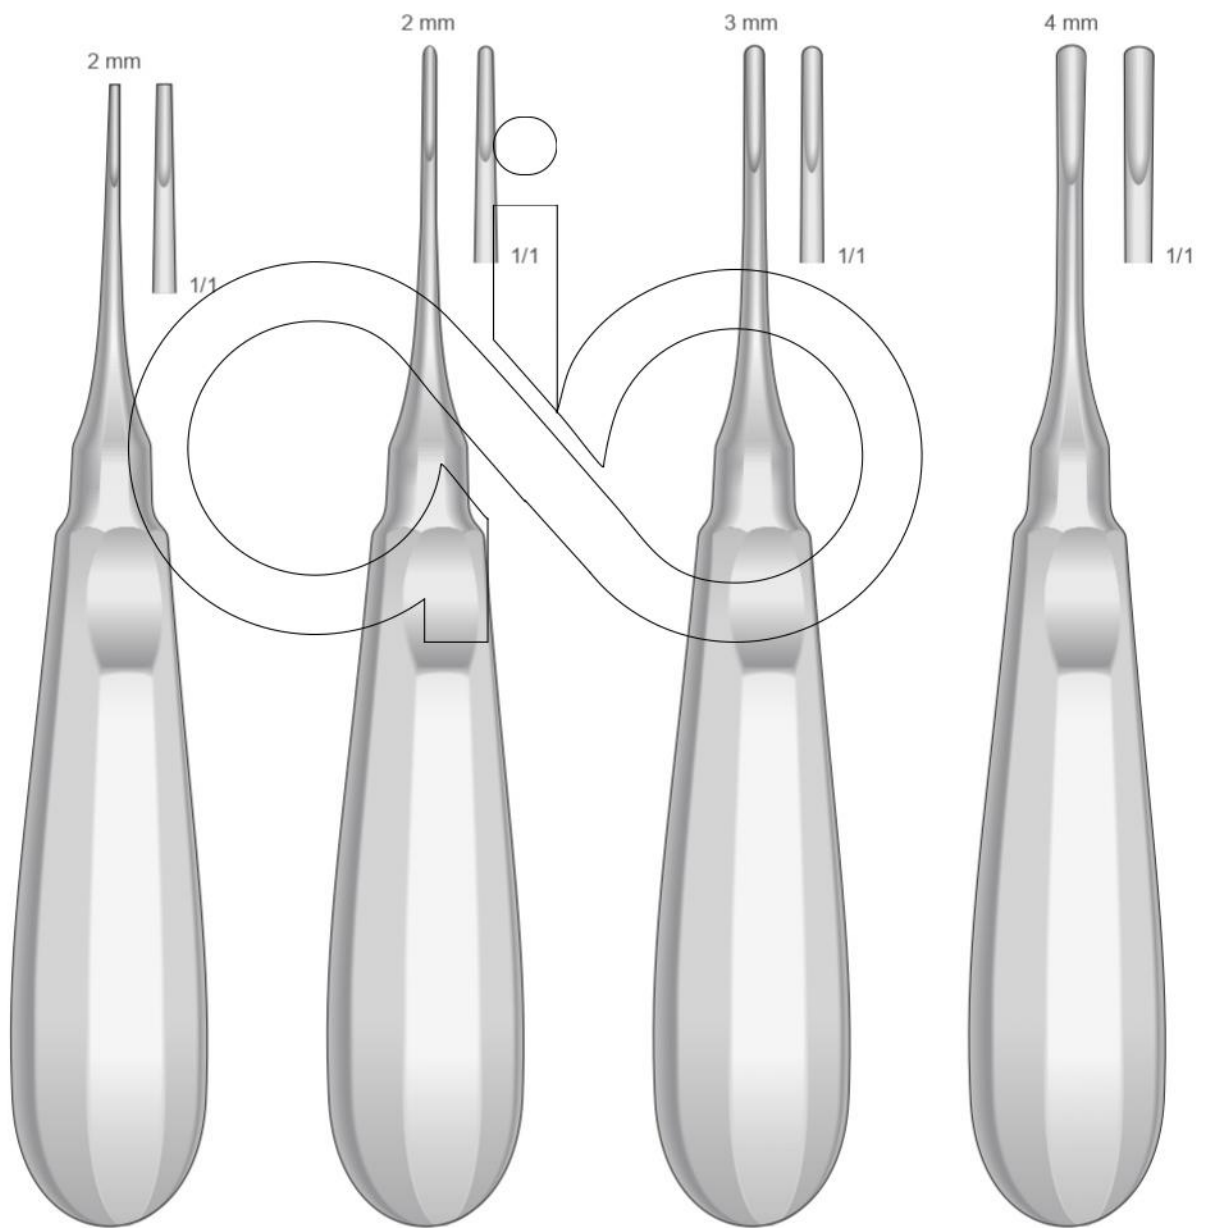

Wurzelheber
 Root Elevators
 Leve per radici
 Elevadores para raíces
 Elevateurs à racines

Extraktionshebel für obere Weisheitszähne
 Luxator for upper wisdom teeth
 Leva per estrazione dente del giudizio superiore
 Elevador de extracción de muelas del juicio superiores
 Levier d'extraction pour dent de sagesse supérieures

Wurzelheber
 Root Elevators
 Leve per radici
 Elevadores para raíces
 Elévateurs de racines

Wurzelheber
Root Elevators
Leve per radici
Elevadores para raíces
Elevateurs à racines

Eine seite gezahnt
One side serrated
Un lato dentellato
Dentadura más lado
Dentelure sur un côté

Wurzelheber
 Root Elevators
 Leve per radici
 Elevadores para raíces
 Elevateurs à racines

Gezahnt
 Serrated
 Dentellate
 Dentadas
 Dentelé

Wurzelheber
Root Elevators
Leve per radici
Elevadores para raíces
Elevateurs à racines

AI-BEIN-1T
150 mm

AI-BEIN-2
155 mm

AI-BEIN-3
155 mm

AI-BEIN-4
155 mm

Wurzelheber
Root Elevators
Leve per radici
Elevadores para raíces
Elevateurs à racines

AI-FLOHR-1
140 mm

AI-FLOHR-2
150 mm

AI-FLOHR-3
150 mm