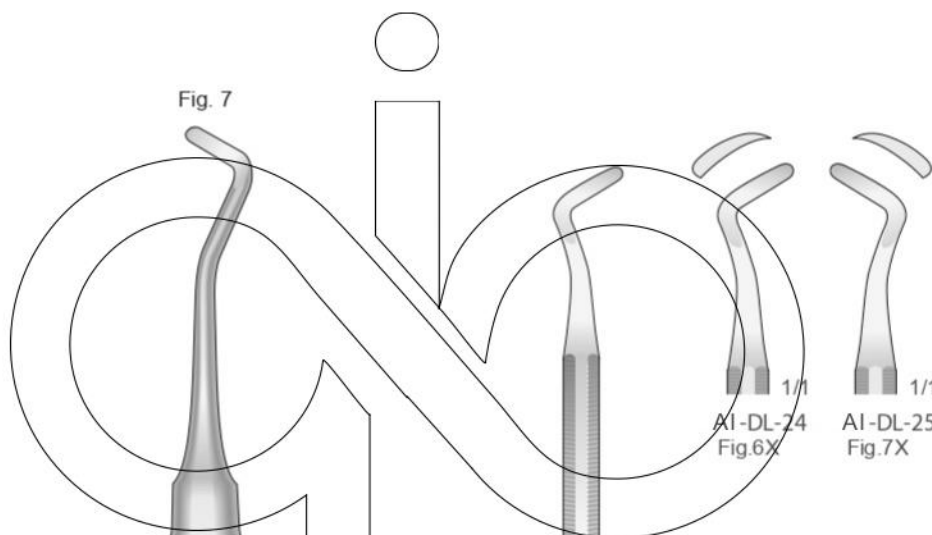

Wurzelheber
Root Elevators
Leve per radici
Elevadores para raíces
Elevateurs à racines

Wurzelheber
 Root Elevators
 Leve per radici
 Elevadores para raíces
 Elevateurs à racines

Fig. 6

POTT
 AI-DL-98
 160 mm

Fig. 7

POTT
 AI-DL-99
 160 mm

POTT
 AI-DL-24/ADM-DL-25
 155 mm

AI-DL-24
 Fig.6X
 1/1

AI-DL-25
 Fig.7X
 1/1

Wurzelheber
Root Elevators
Leve per radici
Elevadores para raíces
Elevateurs à racines

Wurzelheber
 Root Elevators
 Leve per radici
 Elevadores para raíces
 Elevateurs à racines