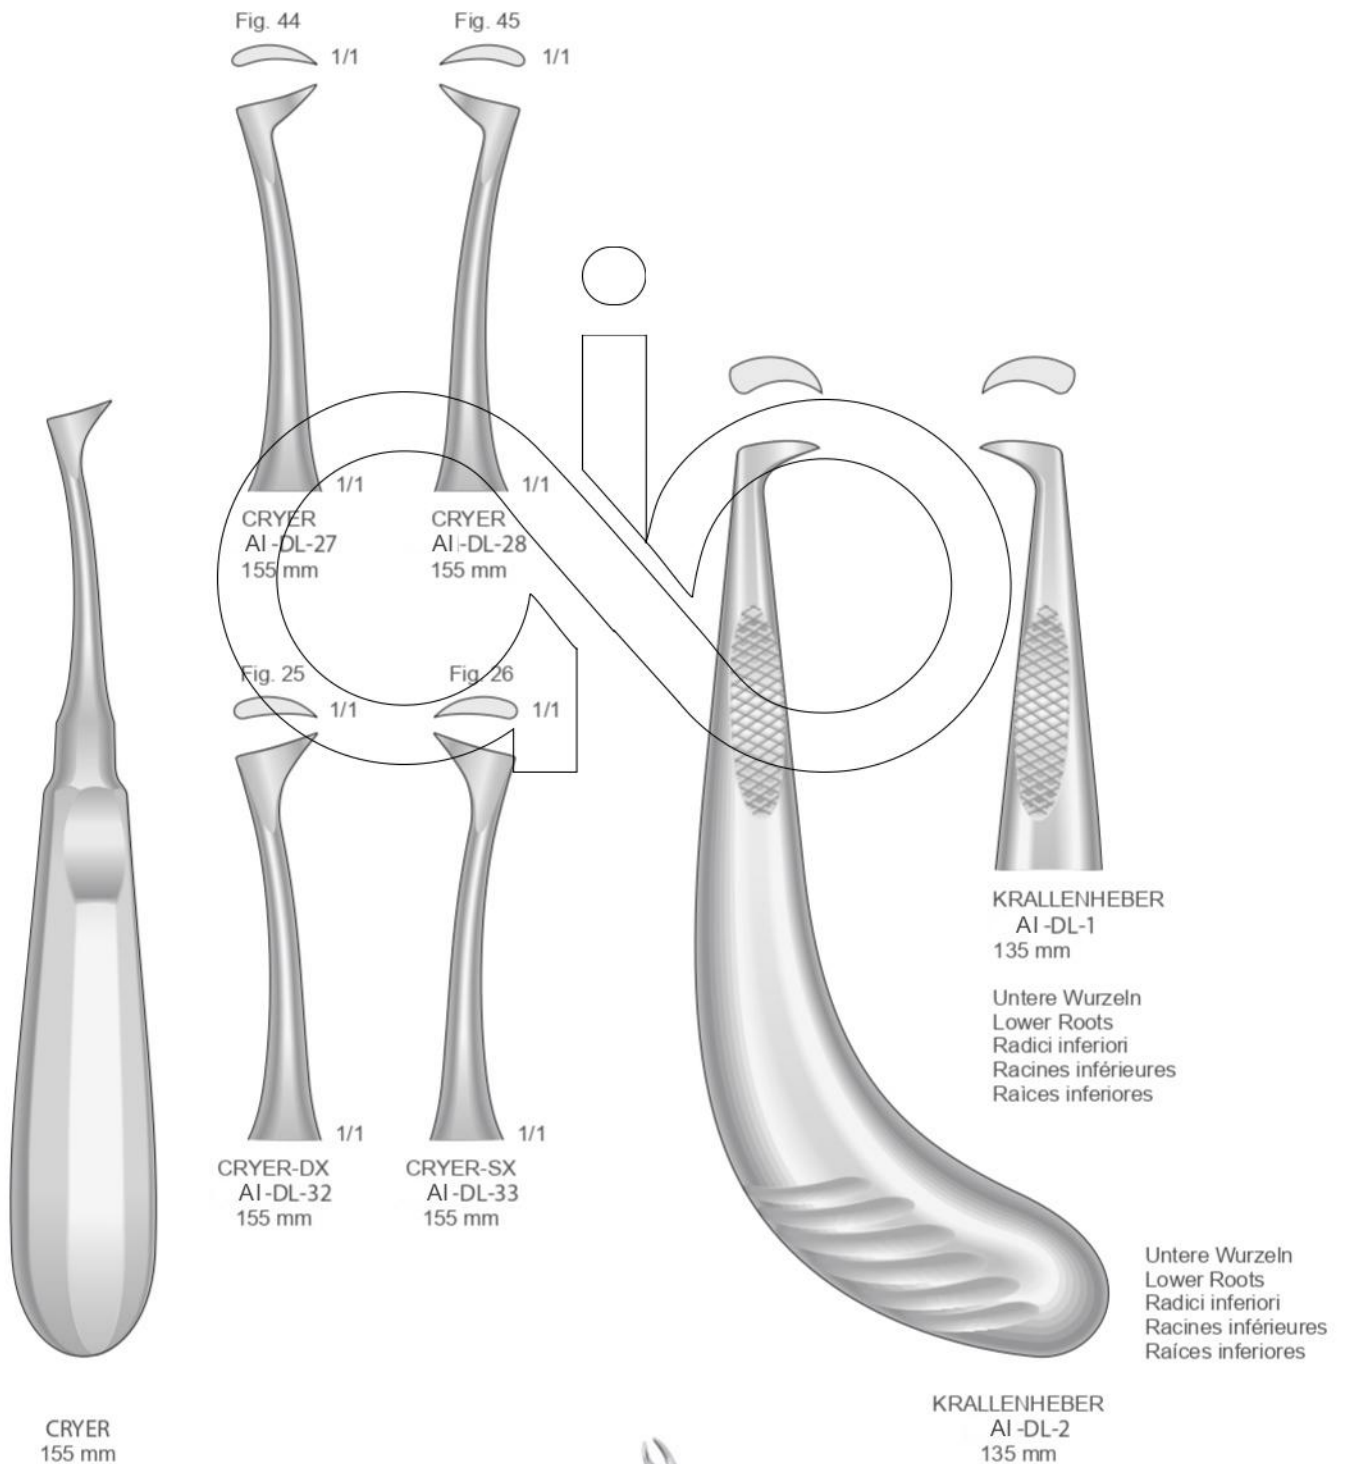

Wurzelheber
 Root Elevators
 Leve per radici
 Elevadores para raíces
 Elevateurs à racines

Gezahnt
 Serrated
 Dentellate
 Dentadas
 Dentelé

Wurzelheber
Root Elevators
Leve per radici
Elevadores para raíces
Elevateurs à racines

AI-BEIN-1T
150 mm

AI-BEIN-2
155 mm

AI-BEIN-3
155 mm

AI-BEIN-4
155 mm

Wurzelheber
Root Elevators
Leve per radici
Elevadores para raíces
Elevateurs à racines

AI-FLOHR-1
140 mm

AI-FLOHR-2
150 mm

AI-FLOHR-3
150 mm

AI-APICAL-1
155 mm

AI-APICAL-2
155 mm

AI-APICAL-3
155 mm

AI-APICAL-4
155 mm

Wurzelheber
Root Elevators
Leve per radici
Elevadores para raíces
Elevateurs à racines

Wurzelheber
 Root Elevators
 Leve per radici
 Elevadores para raíces
 Elevateurs à racines

AI-MIR-20
 Large
 160 mm
 Angled IN

AI-MIR-24
 Large
 160 mm
 Angled OUT

AI-MIR-23
 Small
 160 mm
 Angled IN

AI-MIR-21
 Small
 160 mm
 Angled OUT

AI-MIR-22
 Straight
 160 mm

AI-MIR-25
 Bayonet
 160 mm

AI-MIR-26
 Curved
 160 mm