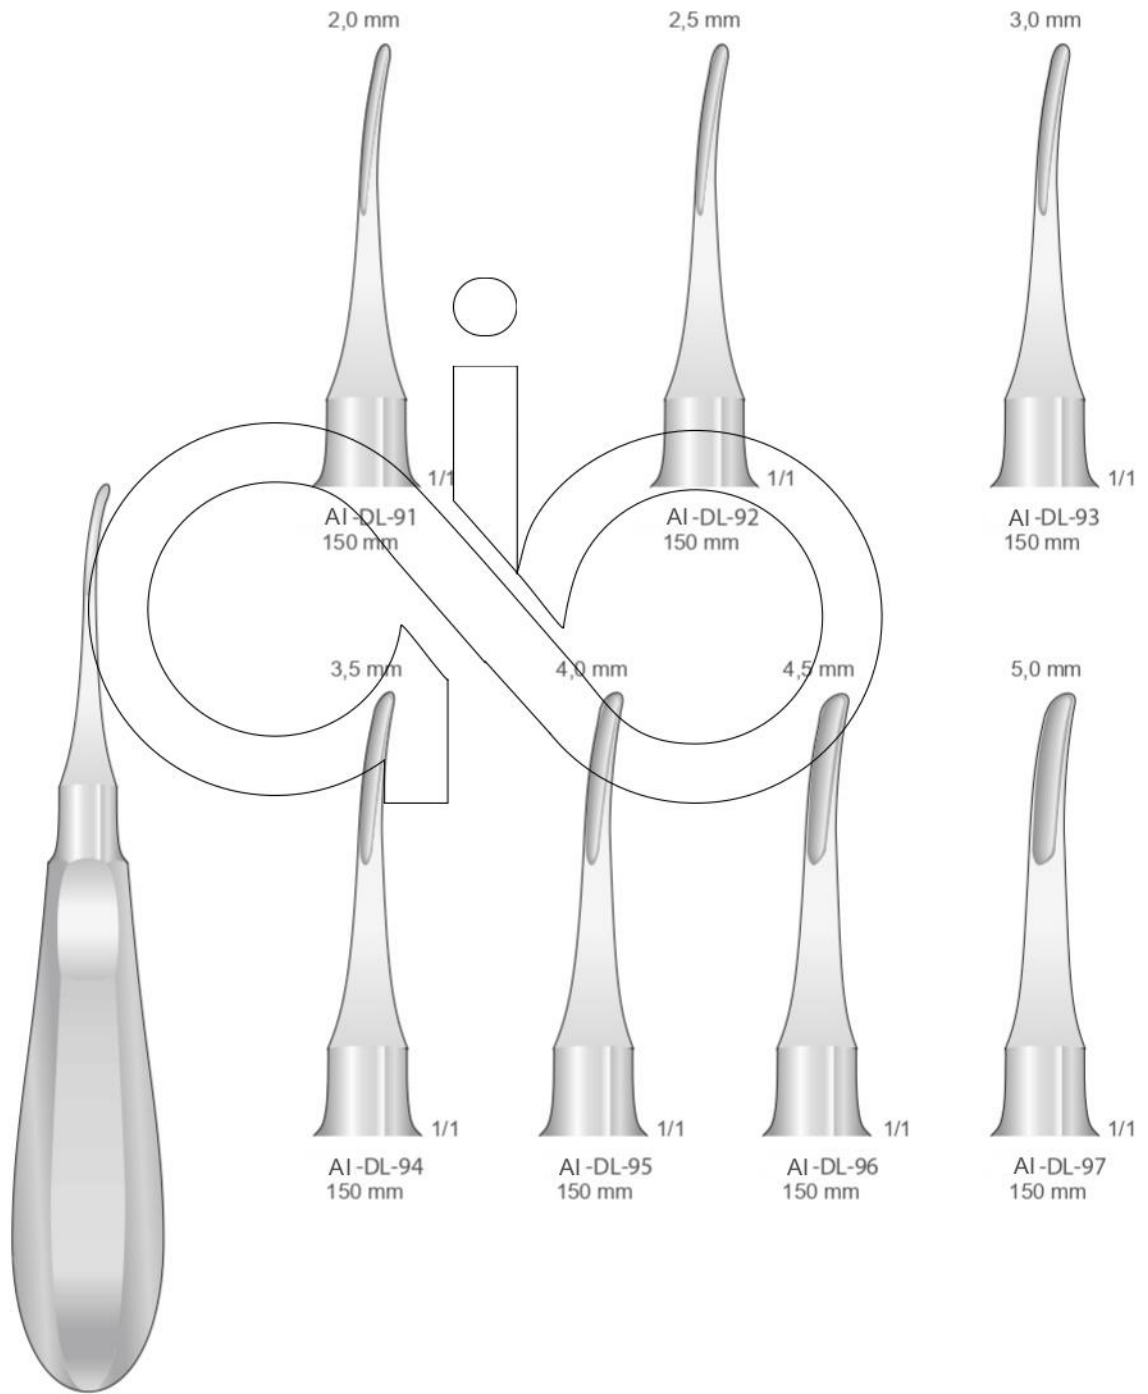

AI-DL-118

AI-DL-106/ADM-DL-107
120 mm

BEIN
AI-DL-42/ADM-DL-44

AI-DL-42
2 mm

AI-DL-43
3 mm

AI-DL-44
4 mm

AI-DL-45/ AI-DL-47

AI-DL-45
2,5 mm

AI-DL-46
3,5 mm

AI-DL-47
4,5 mm

Gerade
Stright
Dritta
Rectas
Droites

Gebogen
Curved
Curva
Curvos
Courbes

Wurzelheber
Root Elevators
Leve per radici
Elevadores para raíces
Elevateurs à racines

AI-DL-81/ AI-DL-87
150 mm

Wurzelheber
Root Elevators
Leve per radici
Elevadores para raíces
Elevateurs à racines

AI-DL-91/ AI-DL-97
150 mm

Wurzelheber
 Root Elevators
 Leve per radici
 Elevadores para raíces
 Elevateurs à racines

Luxatoren
 Luxators
 Lussatori
 Luxadores
 Luxateurs

Wurzelheber
Root Elevators
Leve per radici
Elevadores para raíces
Elevateurs à racines

Wurzelspitzenheber
Root fragment Elevators
Leve per frammenti di radice
Elevadores para fragmentos de raíces
Elevateurs de fragments de racines