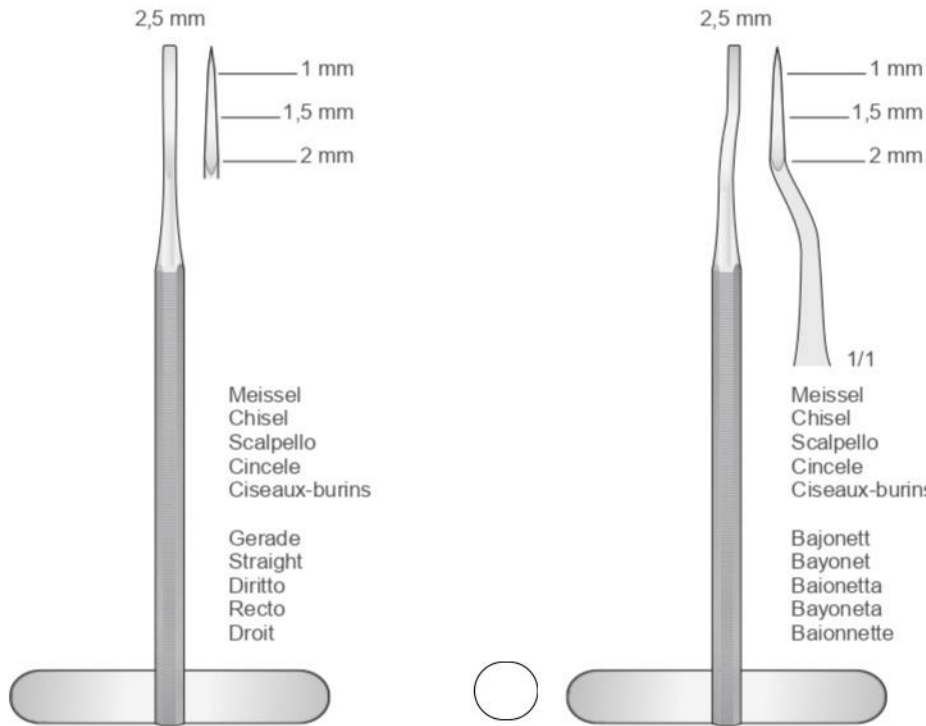

Wurzelheber
Root Elevators
Leve per radici
Elevadores para raíces
Elevateurs à racines

Wurzelheber
 Root Elevators
 Leve per radici
 Elevadores para raíces
 Elevateurs à racines

Fig. 6

POTT
 AI-DL-98
 160 mm

Fig. 7

POTT
 AI-DL-99
 160 mm

POTT
 AI-DL-24/ADM-DL-25
 155 mm

AI-DL-24
 Fig.6X
 1/1

AI-DL-25
 Fig.7X
 1/1

Wurzelheber
Root Elevators
Leve per radici
Elevadores para raíces
Elevateurs à racines

Wurzelheber
 Root Elevators
 Leve per radici
 Elevadores para raíces
 Elevateurs à racines

Meissel
 Chisel
 Scalpello
 Cincele
 Ciseaux-burins

Gerade
 Straight
 Diritto
 Recto
 Droit

Meissel
 Chisel
 Scalpello
 Cincele
 Ciseaux-burins

Bajonett
 Bayonet
 Baionetta
 Bayoneta
 Baionnette

AI-DL-88
 130 mm