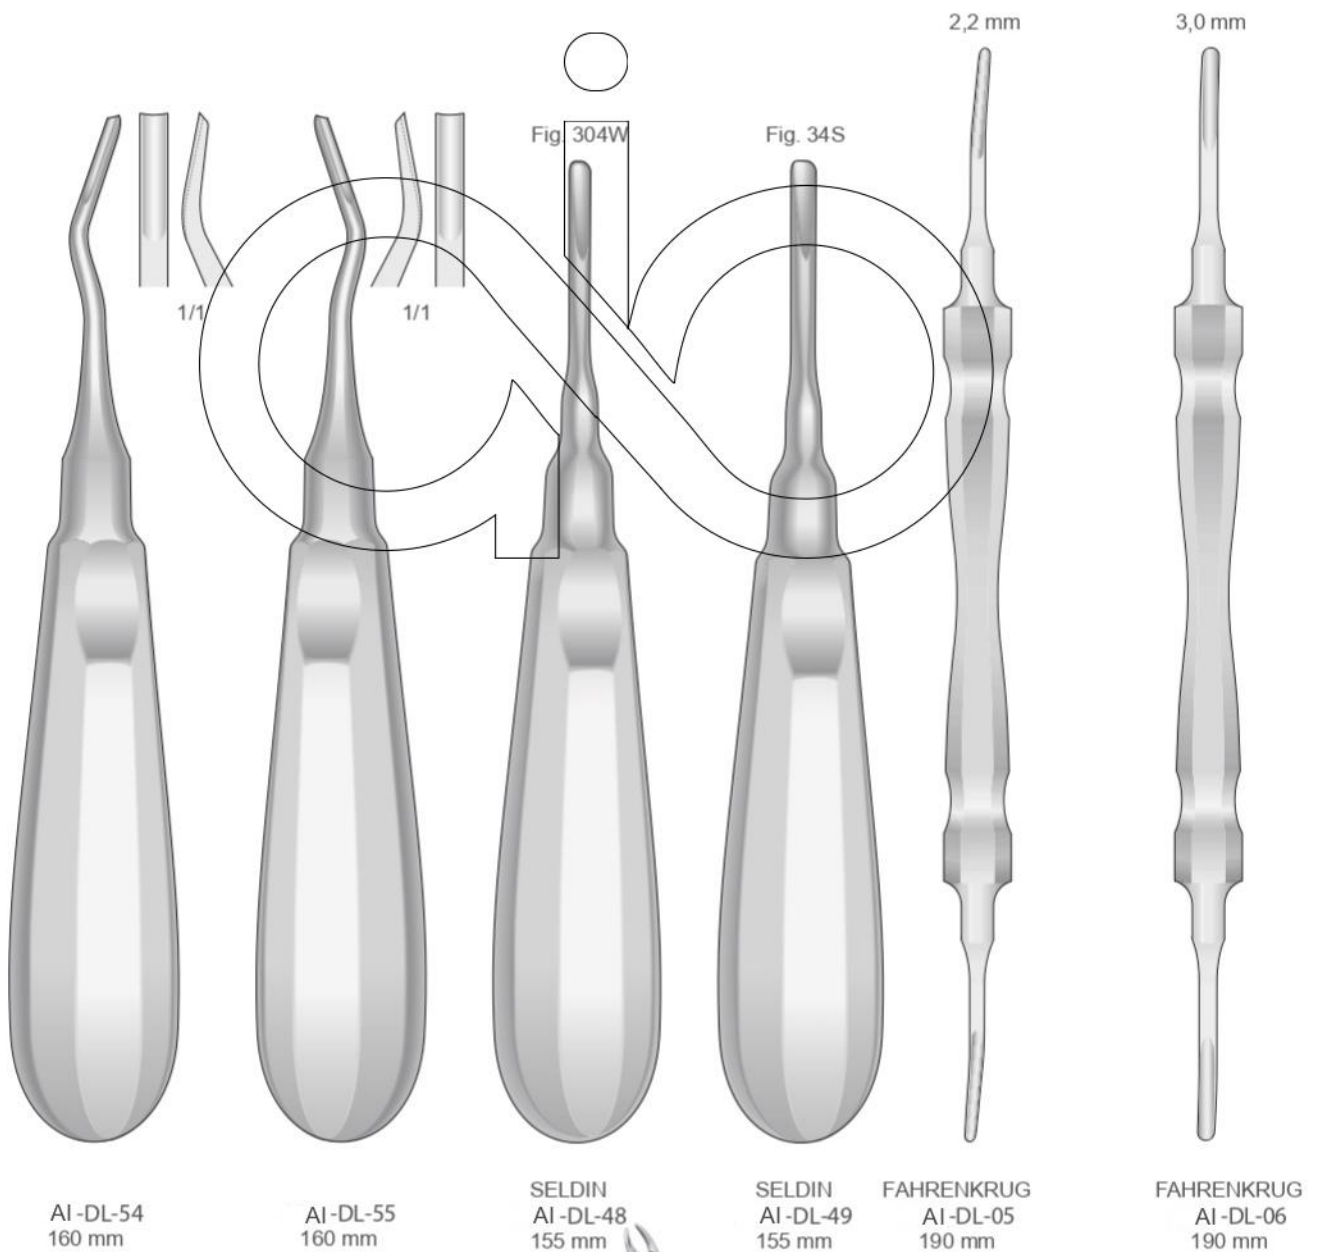

HYLIN
 AI-DL-11/ AI-DL-19
 145 mm

4 mm
 1/1
 HYLIN
 AI-DL-11
 145 mm

2 mm
 1/1
 HYLIN-2C
 AI-DL-13
 145 mm

3 mm
 1/1
 HYLIN-3C
 AI-DL-14
 145 mm

3 mm
 1/1
 HYLIN-1
 AI-DL-17
 145 mm

3 mm
 1/1
 HYLIN-2
 AI-DL-18
 145 mm

3 mm
 1/1
 HYLIN-3
 AI-DL-19
 145 mm

Wurzelheber
Root Elevators
Leve per radici
Elevadores para raíces
Elevateurs à racines

Wurzelheber
Root Elevators
Leve per radici
Elevadores para raíces
Elevateurs à racines

Wurzelheber
Root Elevators
Leve per radici
Elevadores para raíces
Elevateurs à racines

Wurzelheber
 Root Elevators
 Leve per radici
 Elevadores para raíces
 Elevateurs à racines

Fig. 6

POTT
 AI-DL-98
 160 mm

Fig. 7

POTT
 AI-DL-99
 160 mm

POTT
 AI-DL-24/ADM-DL-25
 155 mm

AI-DL-24
 Fig.6X
 1/1

AI-DL-25
 Fig.7X
 1/1

Wurzelheber
Root Elevators
Leve per radici
Elevadores para raíces
Elevateurs à racines

Wurzelheber
 Root Elevators
 Leve per radici
 Elevadores para raíces
 Elevateurs à racines