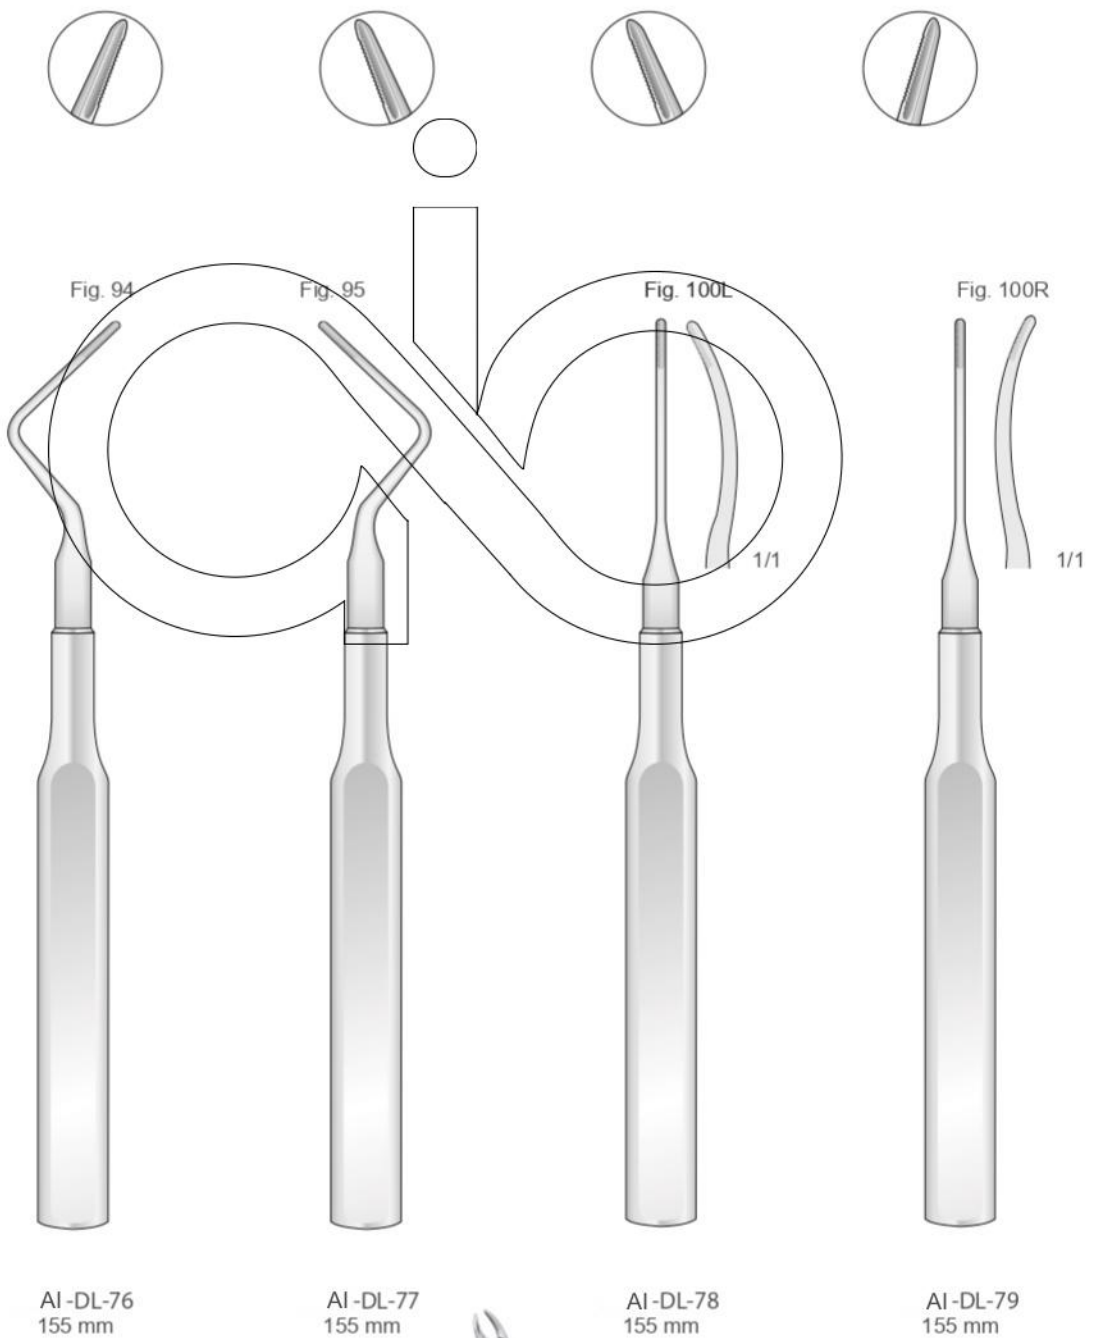

Wurzelheber
 Root Elevators
 Leve per radici
 Elevadores para raíces
 Elevateurs à racines

Extraktionshebel für obere Weisheitszähne
 Luxator for upper wisdom teeth
 Leva per estrazione dente del giudizio superiore
 Elevador de extracción de muelas del juicio superiores
 Levier d'extraction pour dent de sagesse supérieures

Wurzelheber
 Root Elevators
 Leve per radici
 Elevadores para raíces
 Elévateurs de racines

Wurzelheber
Root Elevators
Leve per radici
Elevadores para raíces
Elevateurs à racines

Eine seite gezahnt
One side serrated
Un lato dentellato
Dentadura más lado
Dentelure sur un côté