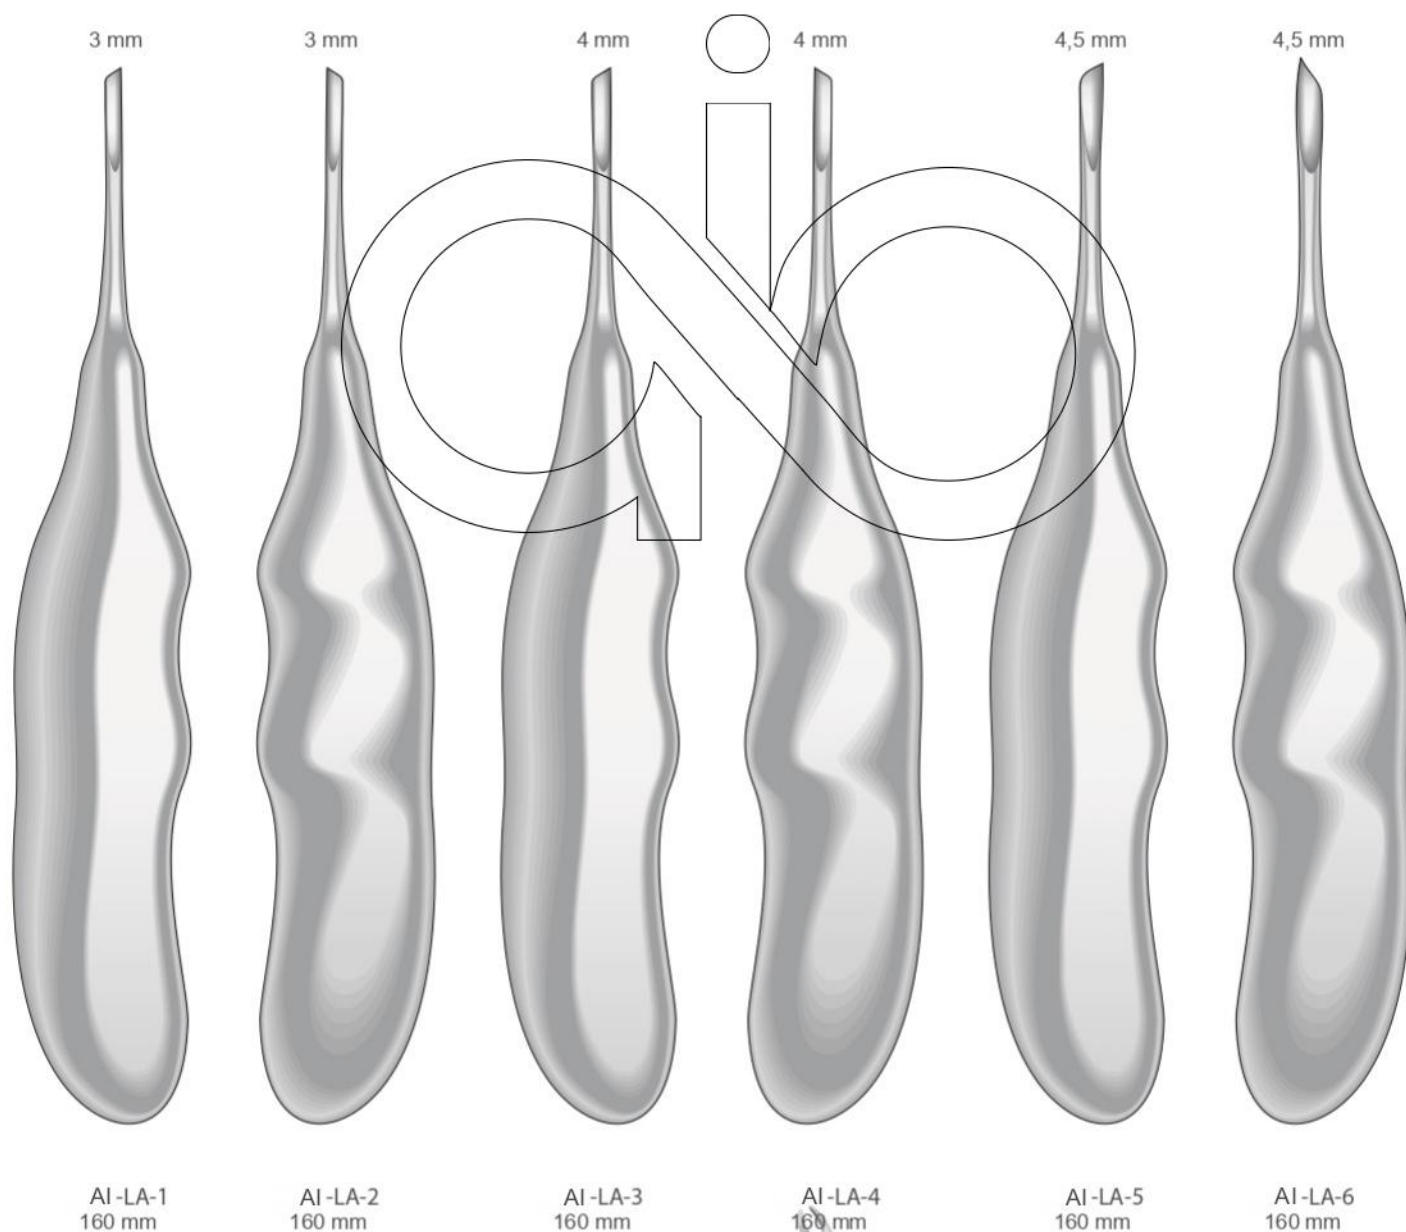

Untere Wurzeln
Lower Roots
Radici inferiori
Raíces inferiores
Racines inférieures

Rechts
Right
Destra
Derecha
Droites

WINTER
AI-DL-100
Fig.1

WINTER
AI-DL-101
Fig.2

Wurzelheber
Root Elevators
Leve per radici
Elevadores para raíces
Elevateurs à racines

Wurzelheber
Root Elevators
Leve per radici
Elevadores para raíces
Elevateurs à racines

BARRY
AI-DL-110
Fig. 322

BARRY
AI-DL-111
Fig. 323

Links
Left
Sinistra
Izquierda
Gauche

Rechts
Right
Destra
Derecha
Droites

BARRY
AI-DL-108 Fig. 320
115 mm

BARRY
AI-DL-109 Fig. 321
115 mm

Wurzelheber
Root Elevators
Leve per radici
Elevadores para raíces
Elevateurs à racines

Wurzelheber
Root Elevators
Leve per radici
Elevadores para raíces
Elevateurs à racines