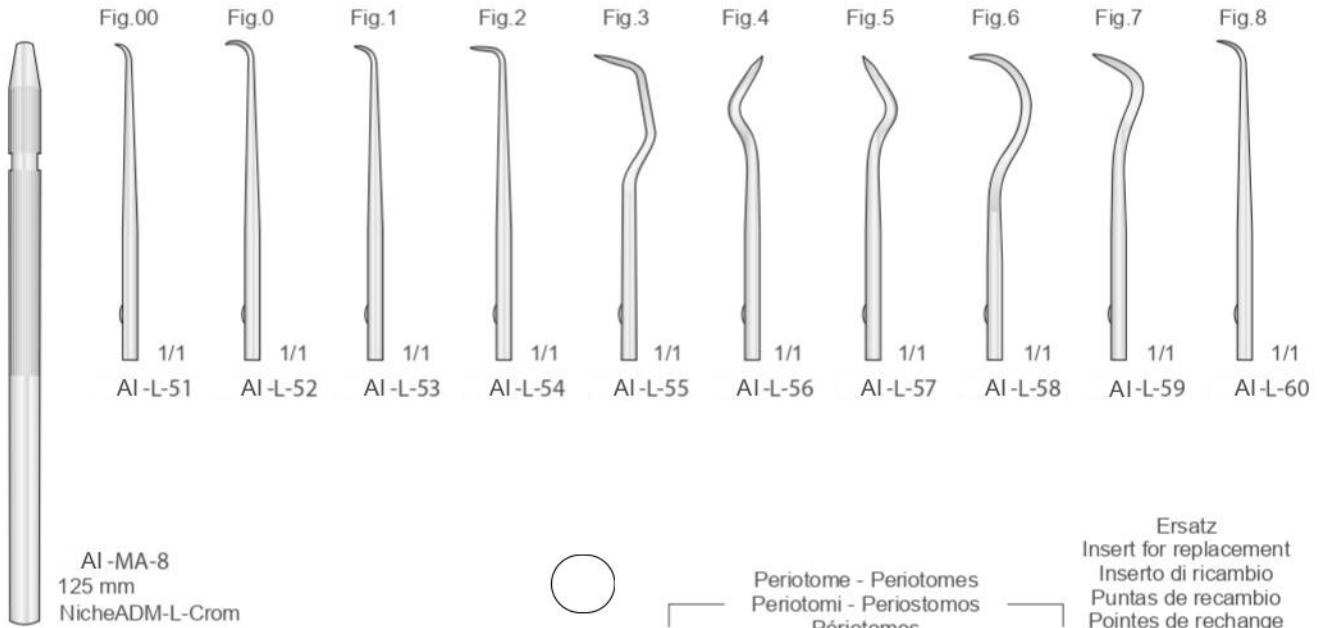

Massiv
Solid
Manico
Pieno
Massif

CHOMPRET
AI-CH-11
150 mm

Massiv
Solid
Manico
Pieno
Massif

CHOMPRET
AI-CH-12
150 mm

Massiv
Solid
Manico
Pieno
Massif

CHOMPRET
AI-CH-13
150 mm

Massiv
Solid
Manico
Pieno
Massif

CHOMPRET
AI-CH-14
145 mm

CHOMPRET
AI-CH-1
165 mm

CHOMPRET
AI-CH-2
165 mm

CHOMPRET
AI-CH-3
165 mm

CHOMPRET
AI-CH-4
160 mm

Scalers - Periotomes
Ablatori di tartaro - Periotomi
Limpiadores de sarro - Periotomos
Detarteurs - Périotomes

MORSE - SCALERS

Syndesmotome
 Syndesmotomes
 Sindesmotomi
 Syndesmótomos
 Syndesmotomes

ADM-SDM-C
 Komplett mit 2 Griffe + 20 Klängen
 Complete with 2 Handles + 20 Blades
 Completo di 2 Manici + 20 lame
 Completo con 2 mangos + 20 hojas
 Complete avec 2 Manches + 20 lames