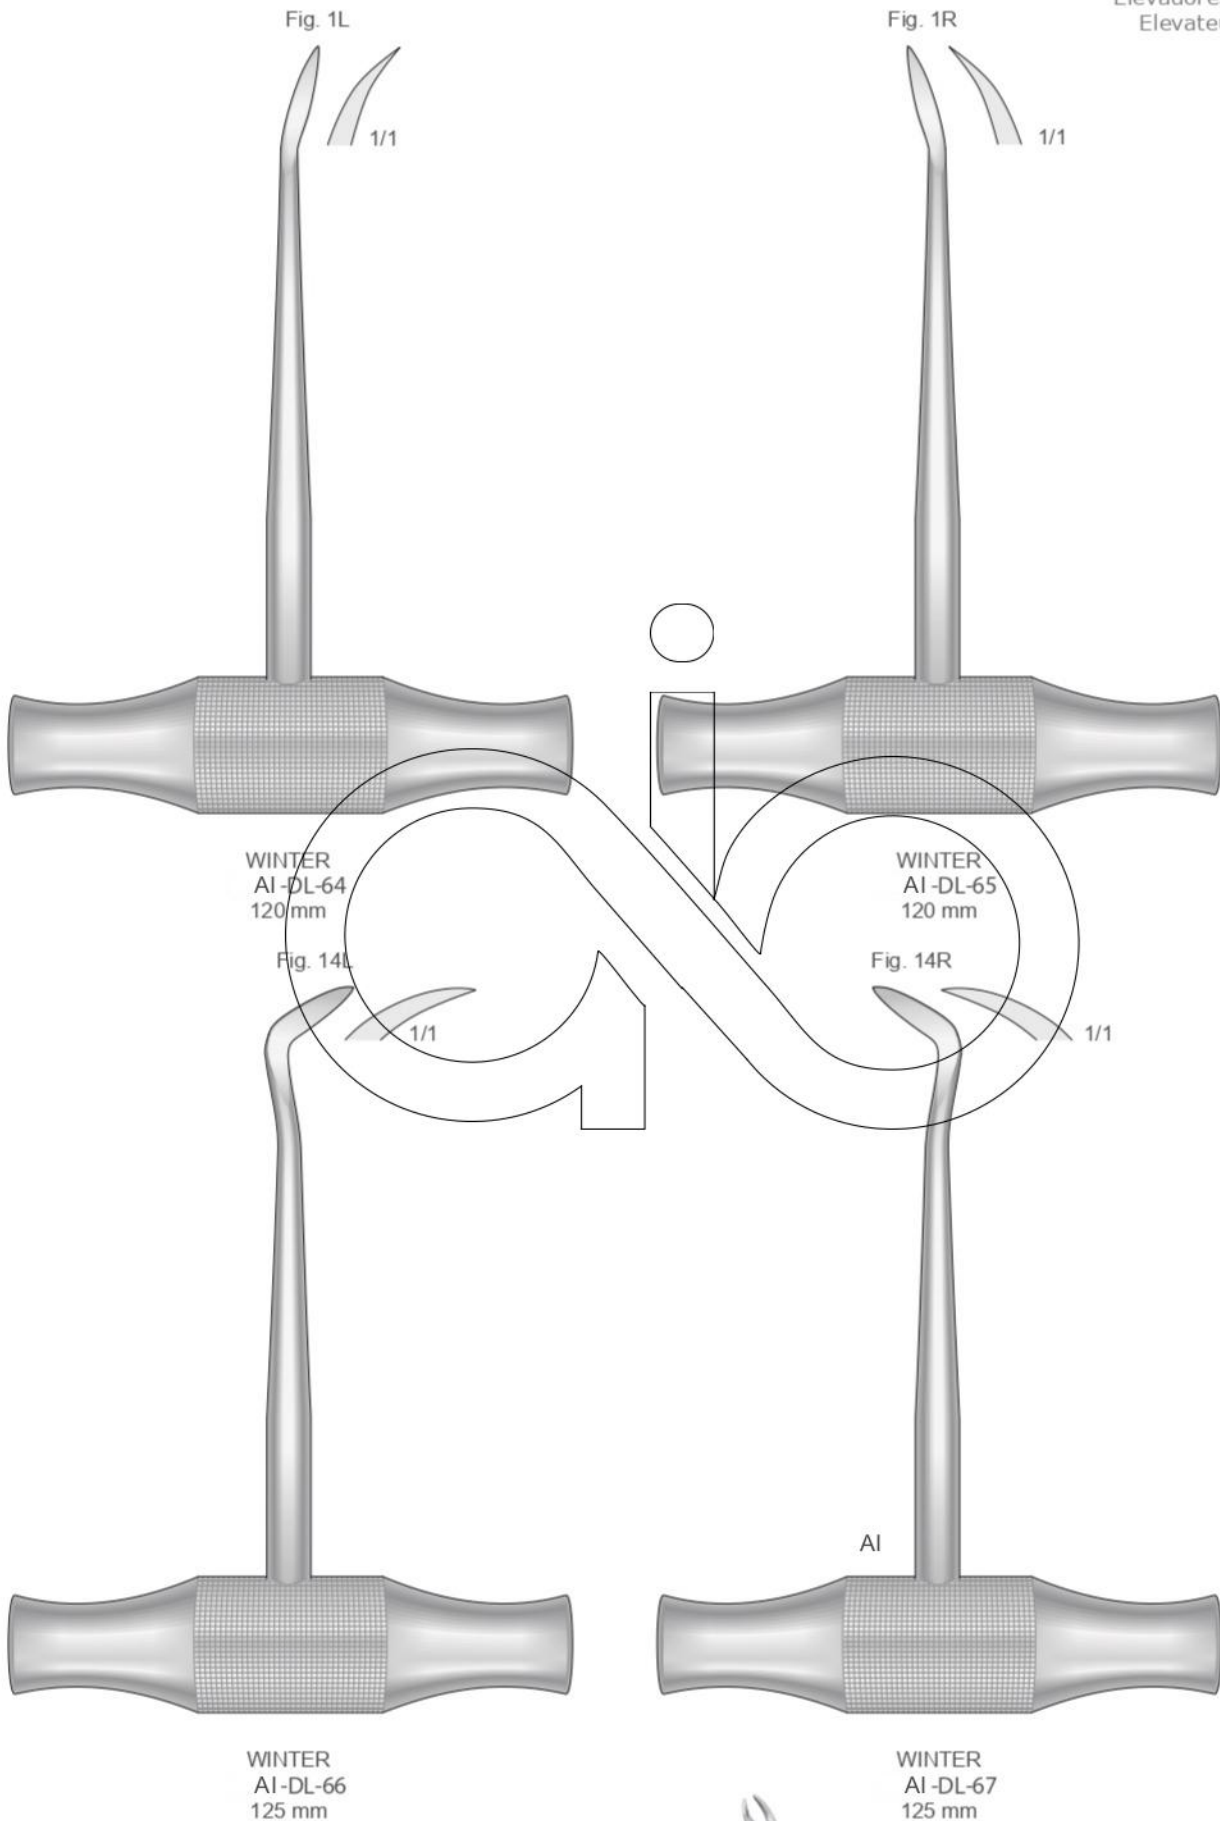

AI-DL-68
 150 mm

AI-DL-69
 150 mm

Wurzelheber
Root Elevators
Leve per radici
Elevadores para raíces
Elevateurs à racines

Untere Wurzeln
Lower Roots
Radici inferiori
Raíces inferiores
Racines inférieures

Links
Left
Sinistra
Izquierda
Gauche

Untere Wurzeln
Lower Roots
Radici inferiori
Raíces inferiores
Racines inférieures

Rechts
Right
Destra
Derecha
Droites

WINTER
AI-DL-100
Fig.1

WINTER
AI-DL-101
Fig.2

Wurzelheber
Root Elevators
Leve per radici
Elevadores para raíces
Elevateurs à racines