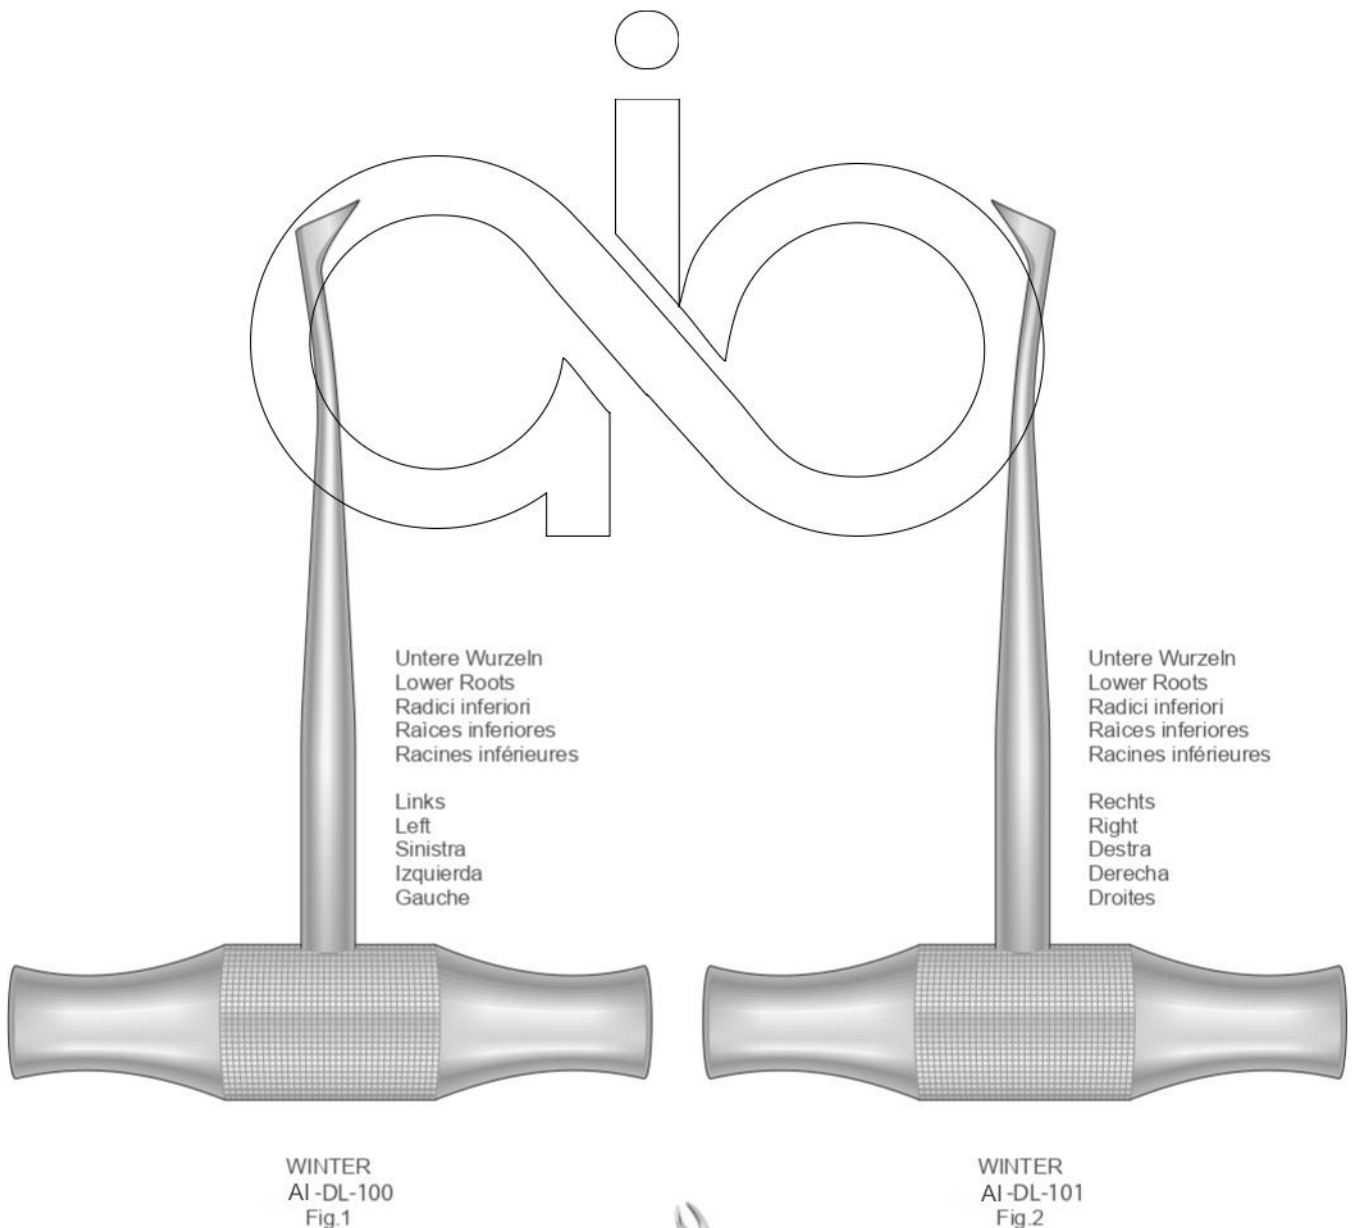

Meissel
 Chisel
 Scalpello
 Cincele
 Ciseaux-burins

Gerade
 Straight
 Diritto
 Recto
 Droit

Meissel
 Chisel
 Scalpello
 Cincele
 Ciseaux-burins

Bajonett
 Bayonet
 Baionetta
 Bayoneta
 Baionnette

AI-DL-88
 130 mm

AI-DL-89
 130 mm

Syndesmotome
 Syndesmotomes
 Sindesmotomo
 Syndesmõtomos
 Syndesmotomes

Raspatorien
 Raspatories
 Scollaperiosteo
 Legras
 Rugines

AI-DL-63
 158 mm

AI-DL-62
 152 mm

AI-DL-61
 152 mm

AI-DL-59
 150 mm

AI-DL-68
 150 mm

AI-DL-69
 150 mm

Wurzelheber
Root Elevators
Leve per radici
Elevadores para raíces
Elevateurs à racines

Untere Wurzeln
Lower Roots
Radici inferiori
Raíces inferiores
Racines inférieures

Links
Left
Sinistra
Izquierda
Gauche