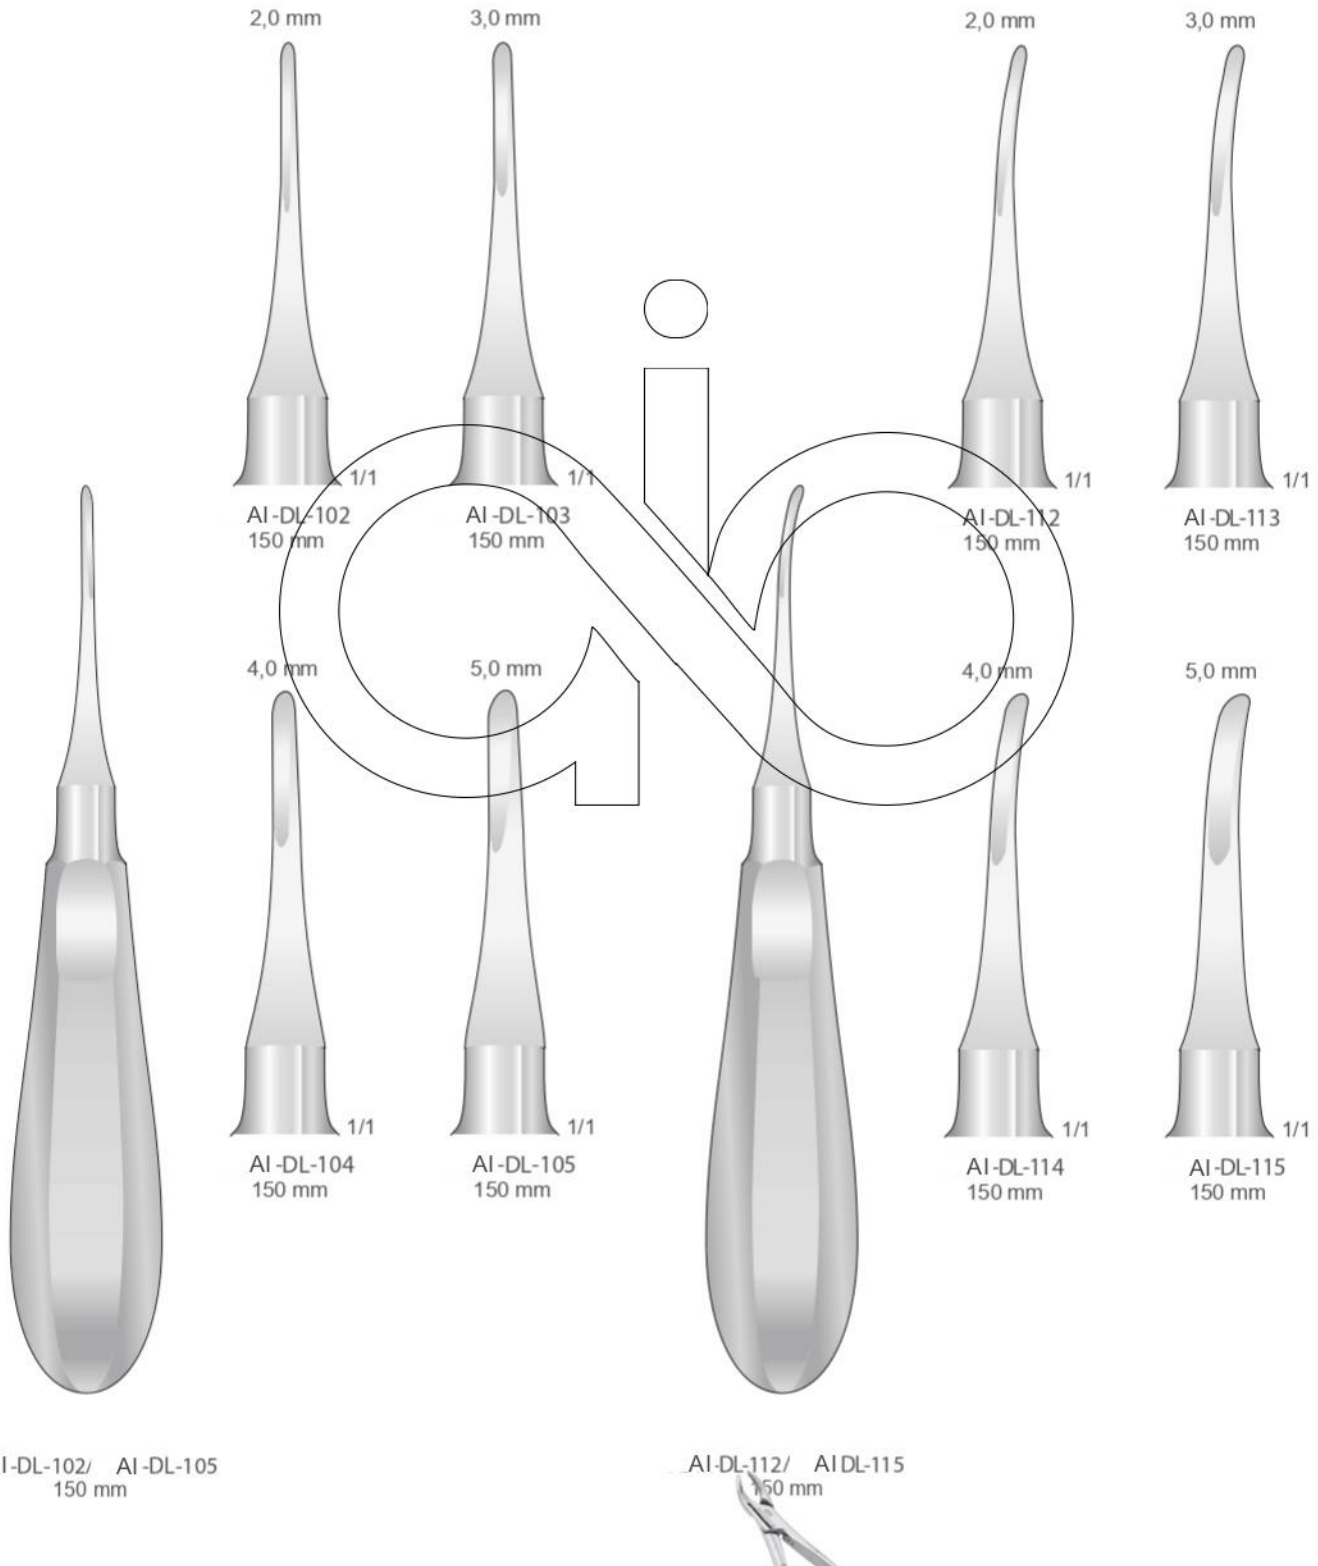

AI-DL-118

AI-DL-106/ADM-DL-107
120 mm

BEIN
AI-DL-42/ADM-DL-44

AI-DL-42
2 mm

AI-DL-43
3 mm

AI-DL-44
4 mm

AI-DL-45/ AI-DL-47

AI-DL-45
2,5 mm

AI-DL-46
3,5 mm

AI-DL-47
4,5 mm

Gerade
Stright
Dritta
Rectas
Droites

Gebogen
Curved
Curva
Curvos
Courbes

Wurzelheber
Root Elevators
Leve per radici
Elevadores para raíces
Elevateurs à racines

AI-DL-81/ AI-DL-87
150 mm

Wurzelheber
Root Elevators
Leve per radici
Elevadores para raíces
Elevateurs à racines

AI-DL-91/ AI-DL-97
150 mm

Wurzelheber
 Root Elevators
 Leve per radici
 Elevadores para raíces
 Elevateurs à racines

Luxatoren
 Luxators
 Lussatori
 Luxadores
 Luxateurs

Wurzelheber
Root Elevators
Leve per radici
Elevadores para raíces
Elevateurs à racines

Wurzelspitzenheber
Root fragment Elevators
Leve per frammenti di radice
Elevadores para fragmentos de raíces
Elevateurs de fragments de racines