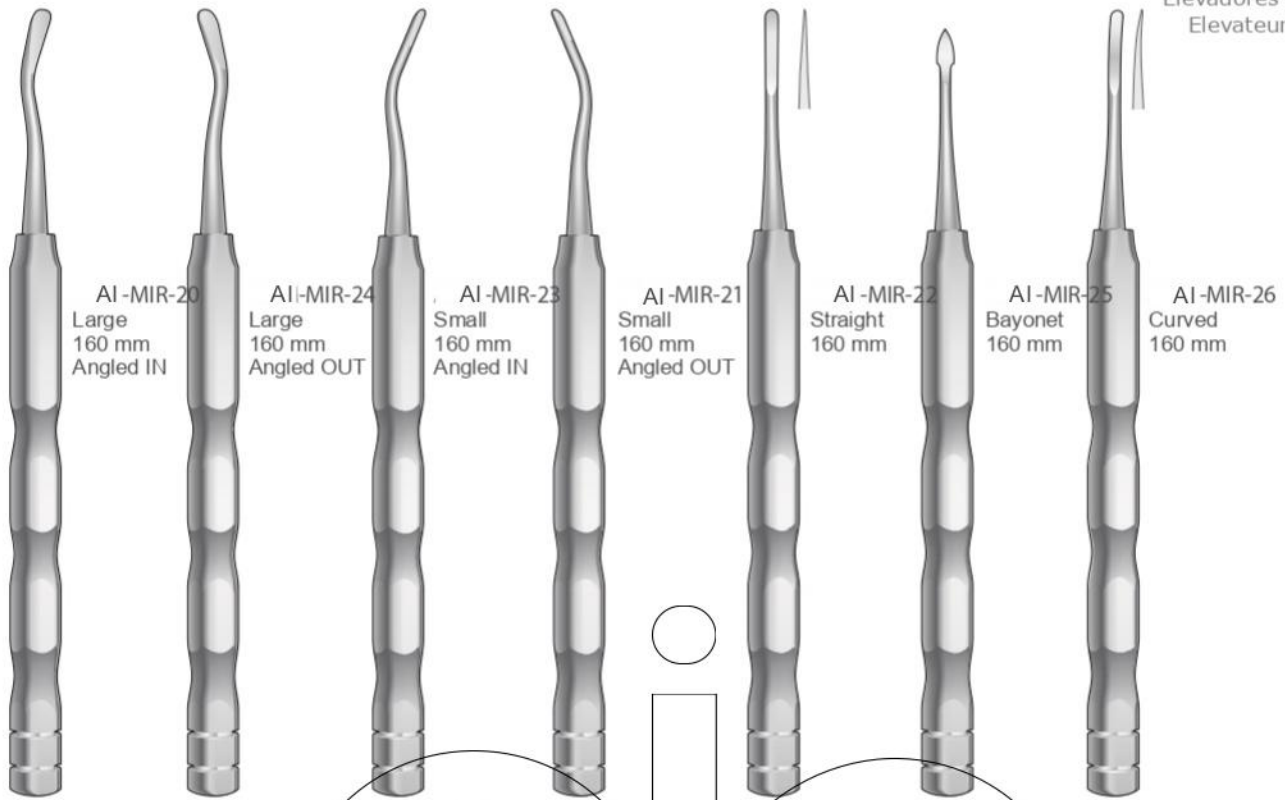

AI-BEIN-1T
150 mm

AI-BEIN-2
155 mm

AI-BEIN-3
155 mm

AI-BEIN-4
155 mm

Wurzelheber
Root Elevators
Leve per radici
Elevadores para raíces
Elevateurs à racines

AI-FLOHR-1
140 mm

AI-FLOHR-2
150 mm

AI-FLOHR-3
150 mm

AI-APICAL-1
155 mm

AI-APICAL-2
155 mm

AI-APICAL-3
155 mm

AI-APICAL-4
155 mm

Wurzelheber
Root Elevators
Leve per radici
Elevadores para raíces
Elevateurs à racines

Wurzelheber
 Root Elevators
 Leve per radici
 Elevadores para raíces
 Elevateurs à racines

AI-MIR-20
 Large
 160 mm
 Angled IN

AI-MIR-24
 Large
 160 mm
 Angled OUT

AI-MIR-23
 Small
 160 mm
 Angled IN

AI-MIR-21
 Small
 160 mm
 Angled OUT

AI-MIR-22
 Straight
 160 mm

AI-MIR-25
 Bayonet
 160 mm

AI-MIR-26
 Curved
 160 mm