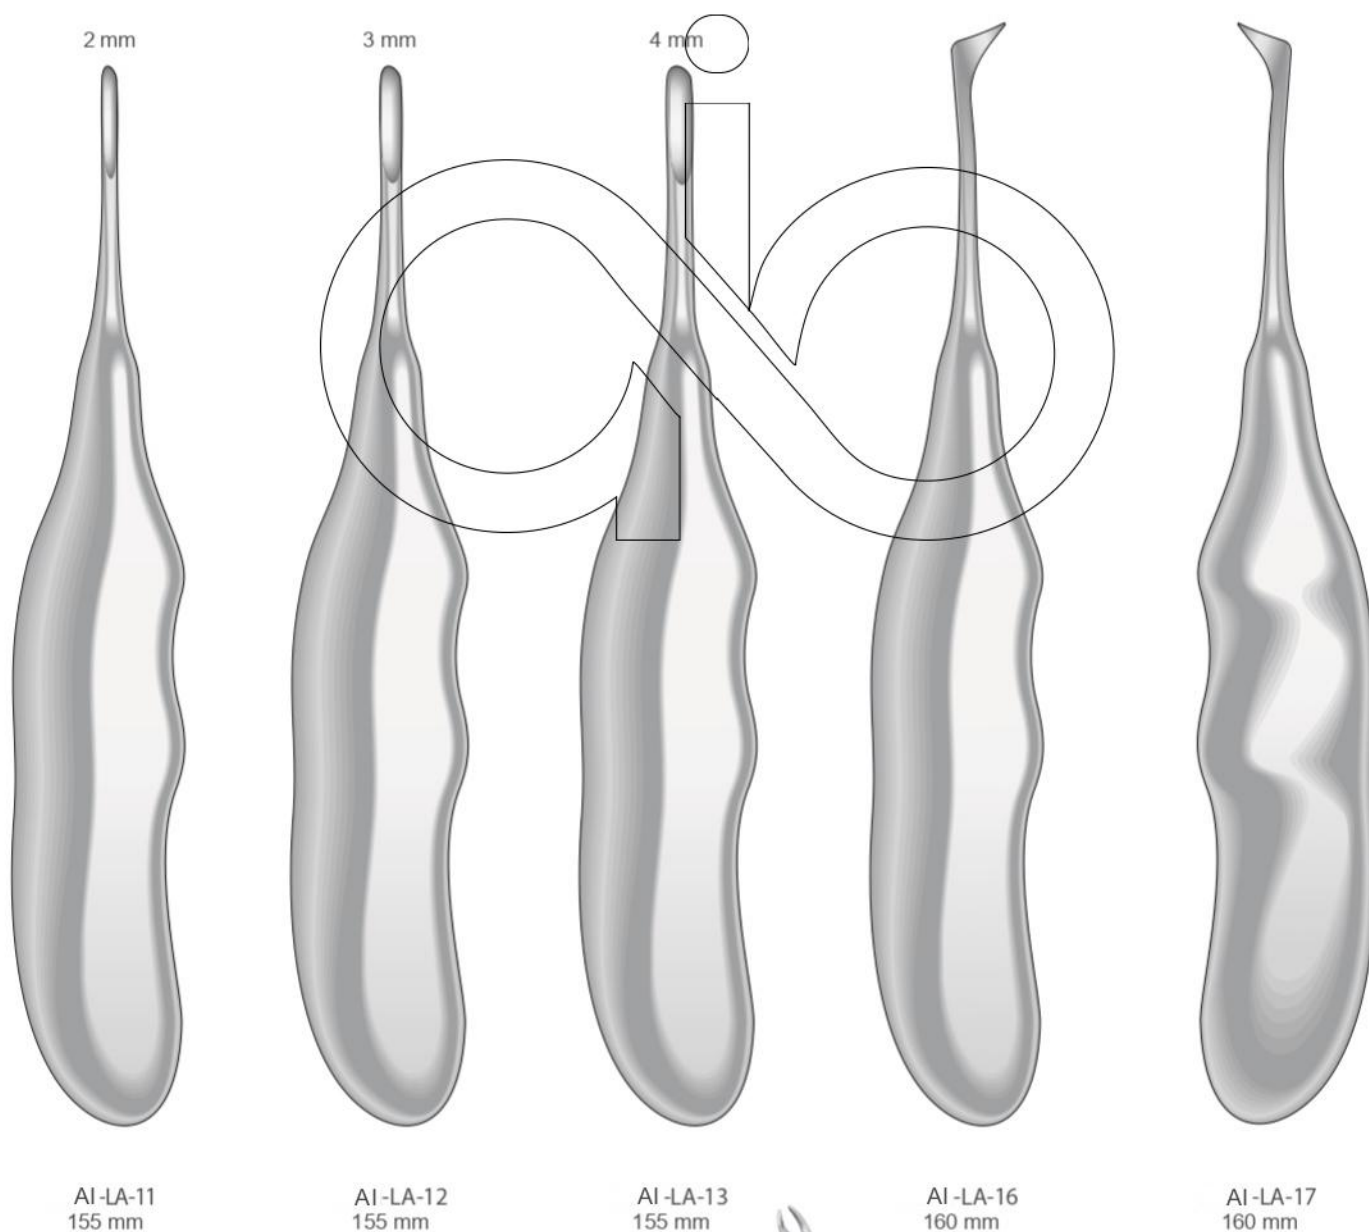

Wurzelheber
Root Elevators
Leve per radici
Elevadores para raíces
Elevateurs à racines

BARRY
AI-DL-110
Fig. 322

BARRY
AI-DL-111
Fig. 323

Links
Left
Sinistra
Izquierda
Gauche

Rechts
Right
Destra
Derecha
Droites

BARRY
AI-DL-108 Fig. 320
115 mm

BARRY
AI-DL-109 Fig. 321
115 mm

Wurzelheber
Root Elevators
Leve per radici
Elevadores para raíces
Elevateurs à racines

Wurzelheber
Root Elevators
Leve per radici
Elevadores para raíces
Elevateurs à racines

Wurzelheber
Root Elevators
Leve per radici
Elevadores para raíces
Elevateurs à racines

Wurzelheber
Root Elevators
Leve per radici
Elevadores para raíces
Elevateurs à racines

Syndesmotome
Syndesmotomes
Sindesmotomo
Syndesmòtomos
Syndesmotomes

Massiv
Solid
Manico
Pieno
Massif

CHOMPRET
AI-CH-11
150 mm

Massiv
Solid
Manico
Pieno
Massif

CHOMPRET
AI-CH-12
150 mm

Massiv
Solid
Manico
Pieno
Massif

CHOMPRET
AI-CH-13
150 mm

Massiv
Solid
Manico
Pieno
Massif