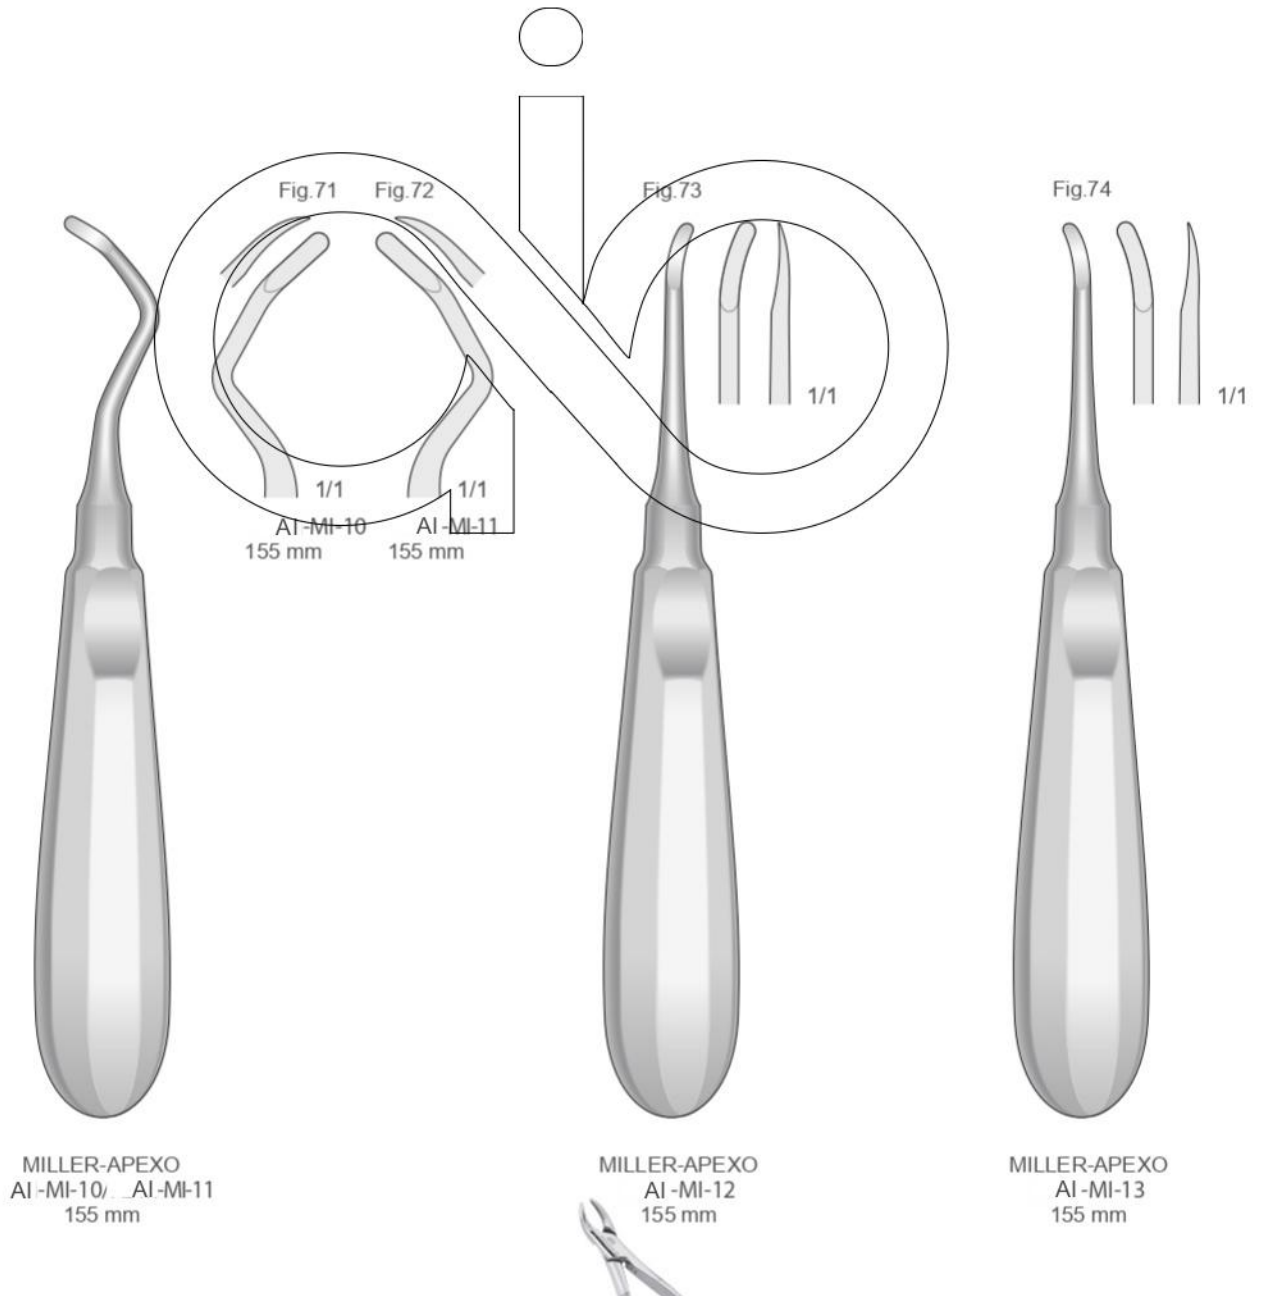

AI-APICAL-1
155 mm

AI-APICAL-2
155 mm

AI-APICAL-3
155 mm

AI-APICAL-4
155 mm

Wurzelheber
Root Elevators
Leve per radici
Elevadores para raíces
Elevateurs à racines

Wurzelheber
 Root Elevators
 Leve per radici
 Elevadores para raíces
 Elevateurs à racines

AI-MIR-20
 Large
 160 mm
 Angled IN

AI-MIR-24
 Large
 160 mm
 Angled OUT

AI-MIR-23
 Small
 160 mm
 Angled IN

AI-MIR-21
 Small
 160 mm
 Angled OUT

AI-MIR-22
 Straight
 160 mm

AI-MIR-25
 Bayonet
 160 mm

AI-MIR-26
 Curved
 160 mm

Fig. 1
 2,0 mm

Fig. 2
 3,6 mm

Fig. 3
 4,2 mm

Fig. 1
 2,0 mm

Fig. 2
 3,6 mm

Fig. 3
 4,2 mm

COUPLAND
 AI-CO-1
 155 mm

COUPLAND
 AI-CO-2
 155 mm

COUPLAND
 AI-CO-3
 155 mm

COUPLAND
 AI-CO-11
 155 mm

COUPLAND
 AI-CO-12
 155 mm

COUPLAND
 AI-CO-13
 155 mm

Wurzelheber
Root Elevators
Leve per radici
Elevadores para raíces
Elevateurs à racines

Wurzelheber
 Root Elevators
 Leve per radici
 Elevadores para raíces
 Elevateurs à racines