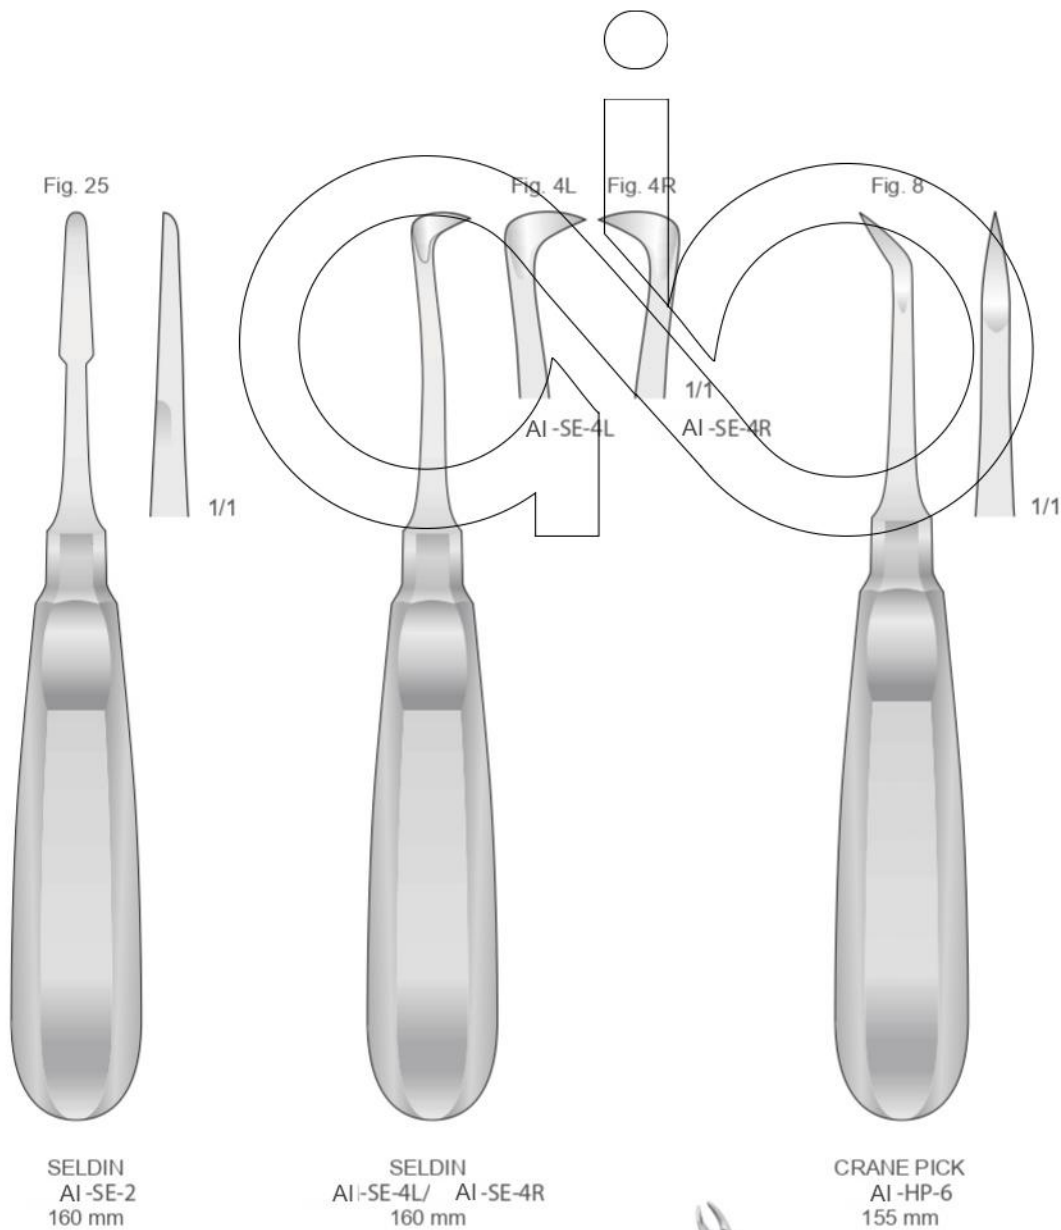

COUPLAND
 AI-CO-3
 155 mm

COUPLAND
 AI-CO-11
 155 mm

COUPLAND
 AI-CO-12
 155 mm

COUPLAND
 AI-CO-13
 155 mm

Wurzelheber
Root Elevators
Leve per radici
Elevadores para raíces
Elevateurs à racines

Wurzelheber
 Root Elevators
 Leve per radici
 Elevadores para raíces
 Elevateurs à racines

HYLIN
 AI-DL-11/ AI-DL-19
 145 mm

4 mm
 1/1
 HYLIN
 AI-DL-11
 145 mm

2 mm
 1/1
 HYLIN-2C
 AI-DL-13
 145 mm

3 mm
 1/1
 HYLIN-3C
 AI-DL-14
 145 mm

3 mm
 1/1
 HYLIN-1
 AI-DL-17
 145 mm

3 mm
 1/1
 HYLIN-2
 AI-DL-18
 145 mm

3 mm
 1/1
 HYLIN-3
 AI-DL-19
 145 mm

Wurzelheber
Root Elevators
Leve per radici
Elevadores para raíces
Elevateurs à racines

Wurzelheber
Root Elevators
Leve per radici
Elevadores para raíces
Elevateurs à racines