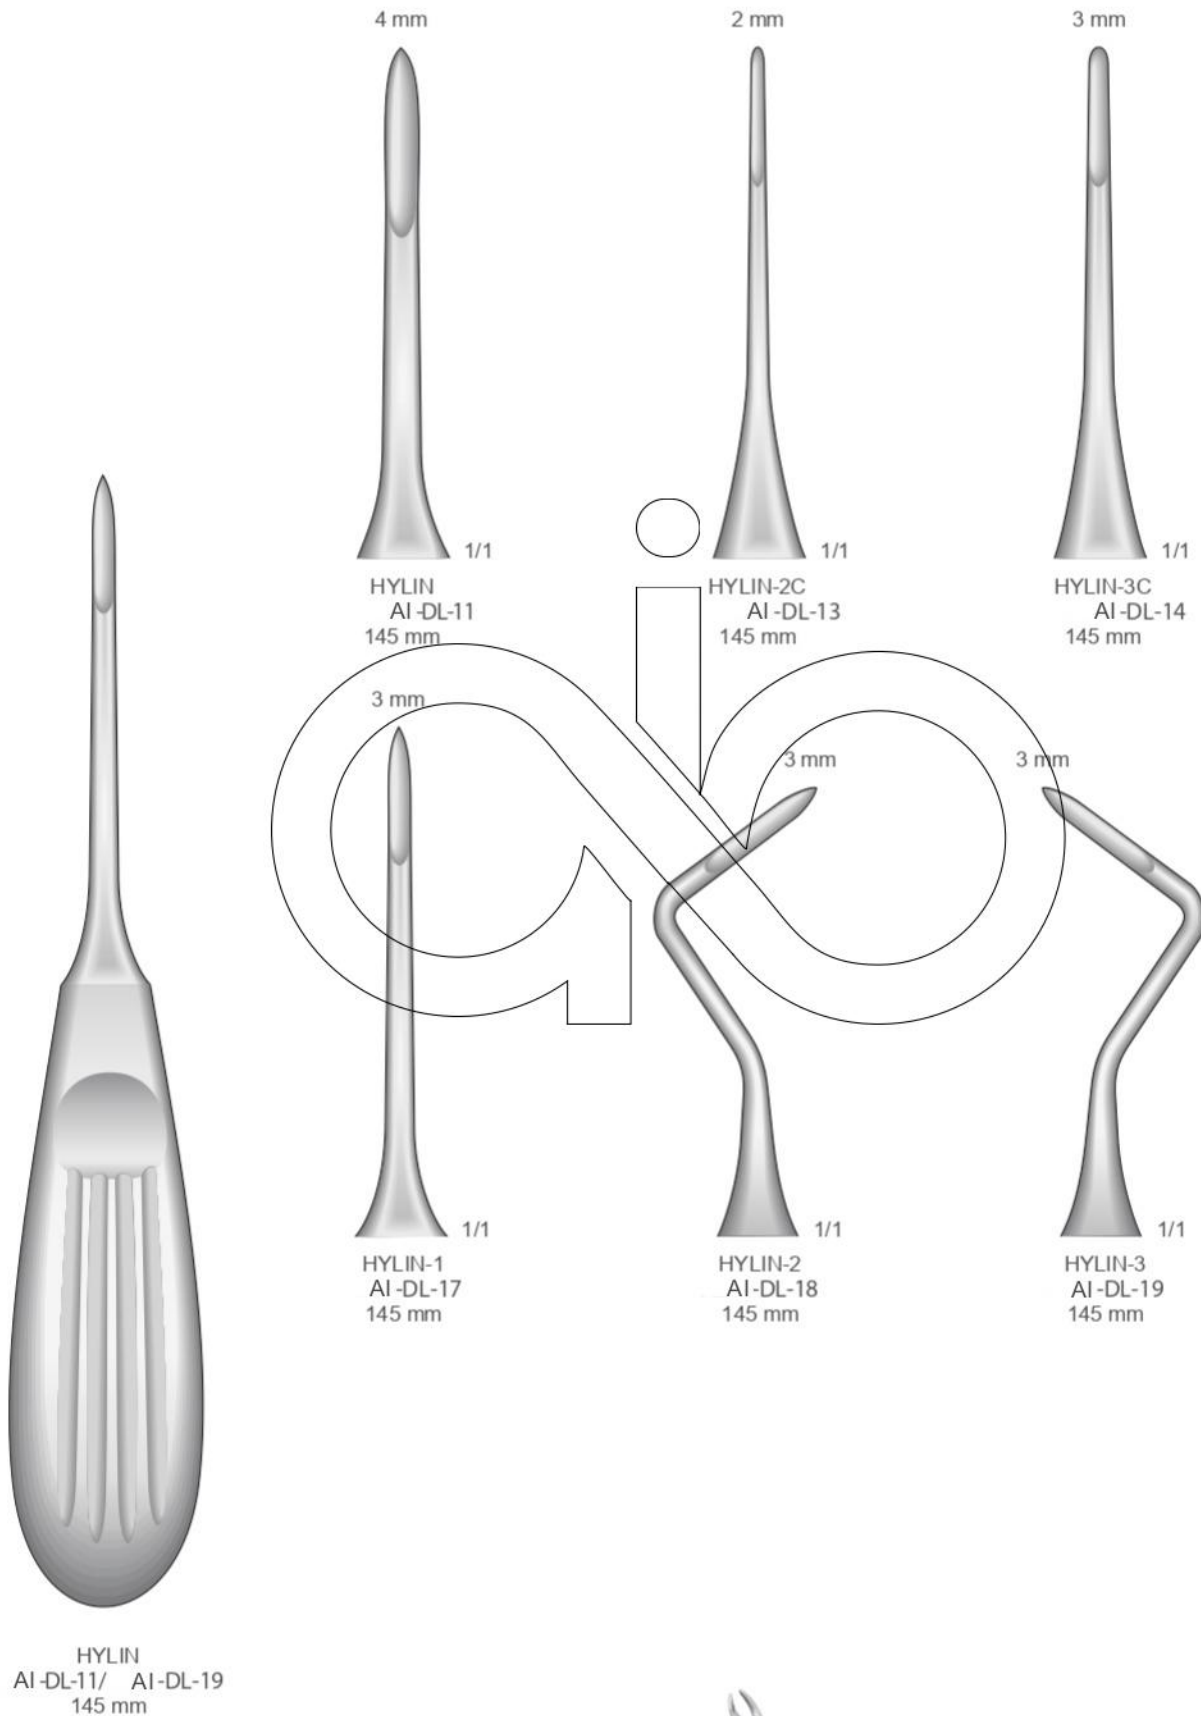

Fig. 1
 2,0 mm

Fig. 2
 3,6 mm

Fig. 3
 4,2 mm

Fig. 1
 2,0 mm

Fig. 2
 3,6 mm

Fig. 3
 4,2 mm

COUPLAND
 AI-CO-1
 155 mm

COUPLAND
 AI-CO-2
 155 mm

COUPLAND
 AI-CO-3
 155 mm

COUPLAND
 AI-CO-11
 155 mm

COUPLAND
 AI-CO-12
 155 mm

COUPLAND
 AI-CO-13
 155 mm

Wurzelheber
Root Elevators
Leve per radici
Elevadores para raíces
Elevateurs à racines

Wurzelheber
 Root Elevators
 Leve per radici
 Elevadores para raíces
 Elevateurs à racines

HYLIN
 AI-DL-11/ AI-DL-19
 145 mm

4 mm
 1/1
 HYLIN
 AI-DL-11
 145 mm

2 mm
 1/1
 HYLIN-2C
 AI-DL-13
 145 mm

3 mm
 1/1
 HYLIN-3C
 AI-DL-14
 145 mm

3 mm
 1/1
 HYLIN-1
 AI-DL-17
 145 mm

3 mm
 1/1
 HYLIN-2
 AI-DL-18
 145 mm