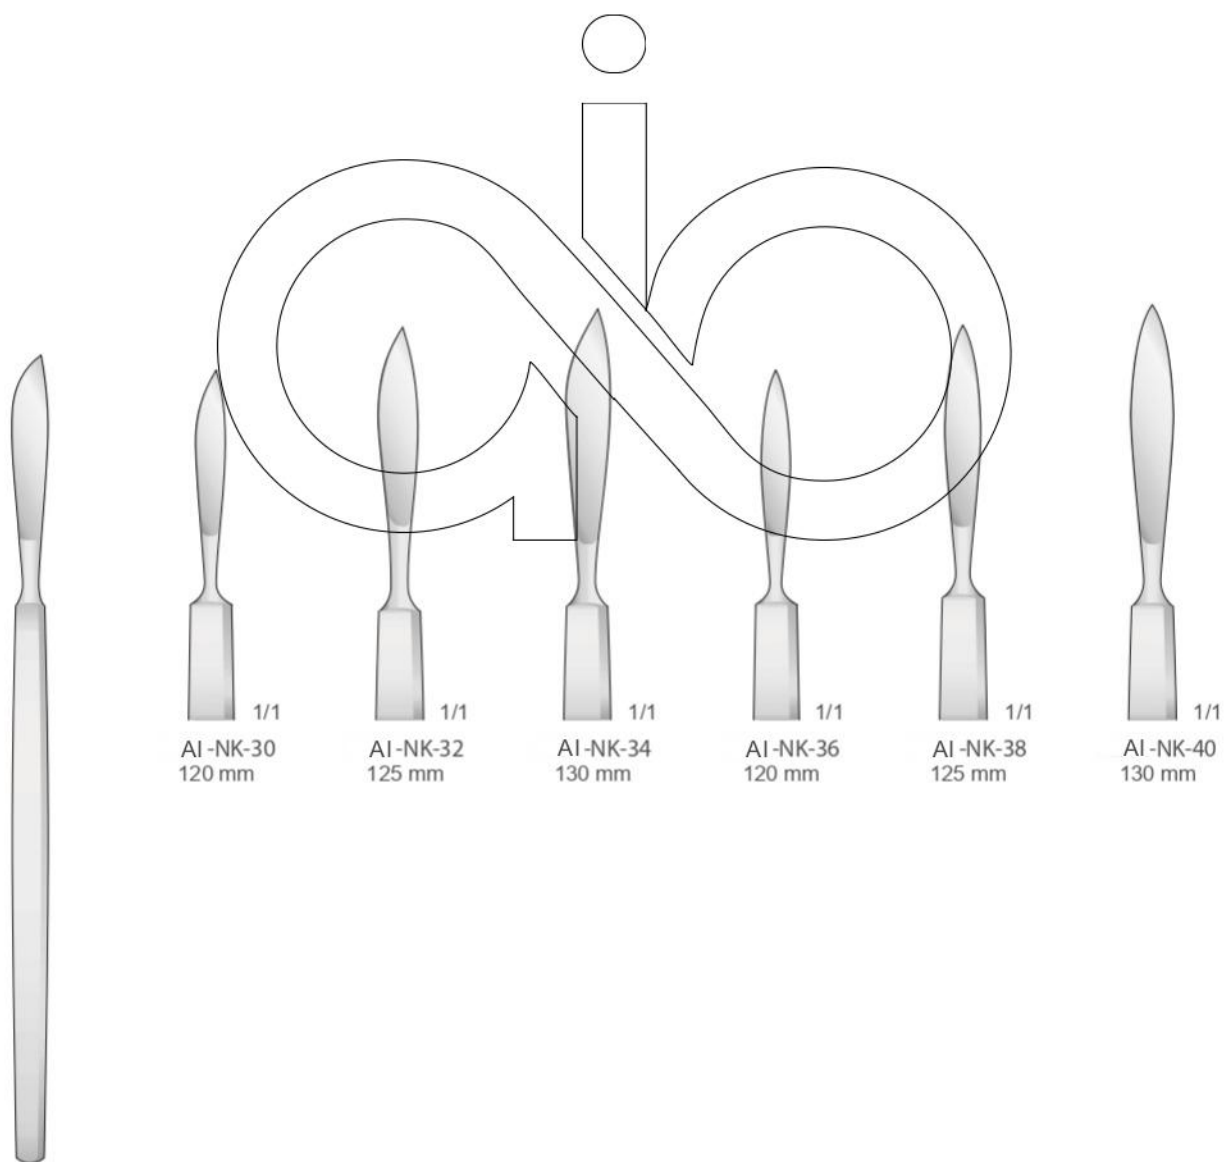

Mucotomo

PAQUETTE
BLADE HOLDER
AI-GB-2
160 mm

AI-MA-B4
Fig. 4

AI-GS-18
135 mm

Klingentfemer
Scalpel blade removing forceps
Pinze togilama
Pinza para quitar hojas de bisturias
Pince pour enlever les lames de bistouris

AI-GS-16
115 mm

Messer
Knives
Coltelli
Cuchillos
Couteaux

Messer
Knives
Coltelli
Cuchillos
Couteaux

AI-NK-30
120 mm

AI-NK-32
125 mm

AI-NK-34
130 mm

AI-NK-36
120 mm

AI-NK-38
125 mm