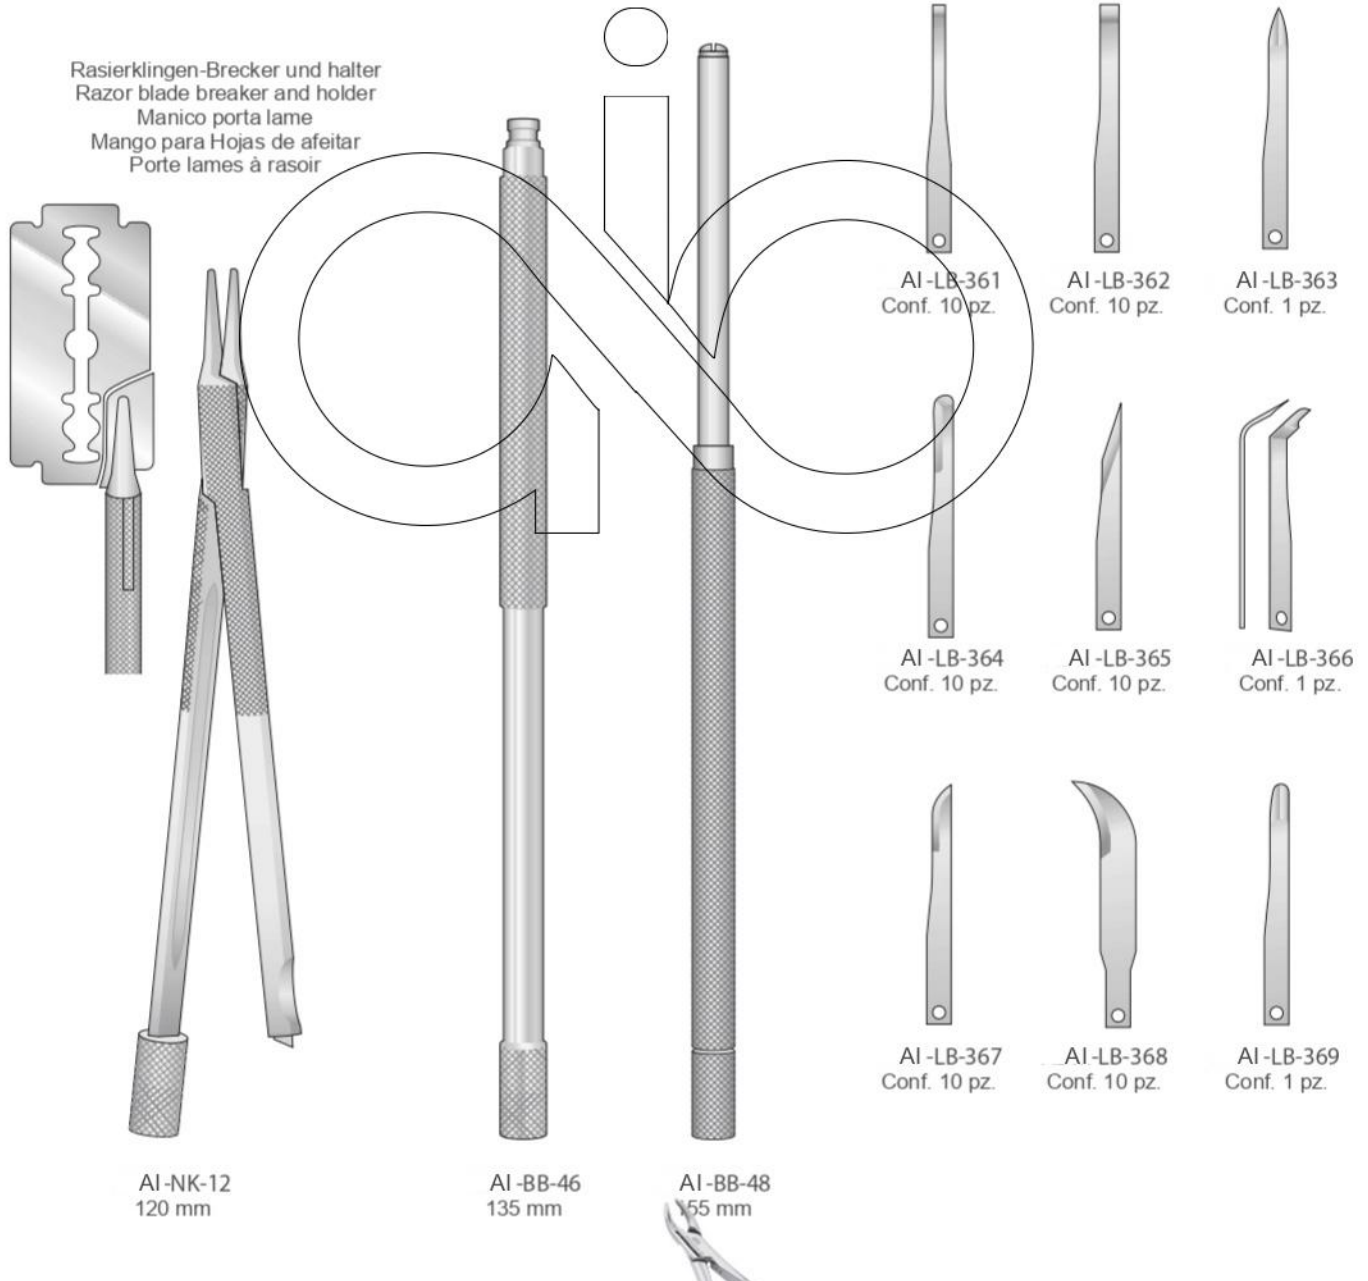

ALL IN ONE

SUPPLIES

CATALOGUE

Scalpel Blades and Handles

Skalpelli - Mikro Skalpellklingen
Scalpel Handles - Micro Scalpel Blades
Manici per bisturi - Micro lame per bisturi
Mangos de bisturi - Micro hojas de bisturi
Manches pour bistouris - Micro lames de bistouri

ADM-LB-40
Packung 10 Klingen
Package 10 blades
Scatola da 10 lame
Cajita de 10 hojas
Boite de 10 lames

Skalpelli für Mikro-Klingen
Skalpel handles for Micro blades
Manici per micro lame
Mangos de bisturi para micro hojas
Manches de bistouris pour micro lames

Micro-Klingen
Micro blades
Micro lame
Micro hojas
Micro lames

Rasierklingen-Brecker und halter
Razor blade breaker and holder
Manico porta lame
Mango para Hojas de afeitar
Porte lames à rasoir

AI-NK-12
120 mm