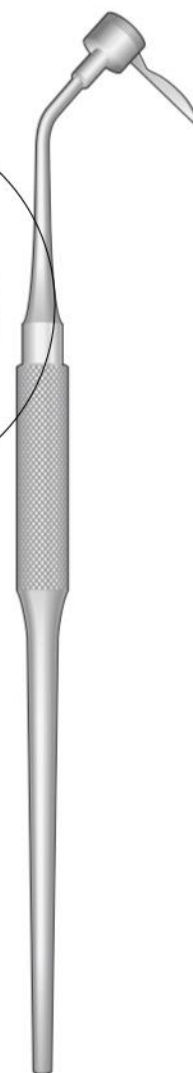

AI-NK-1
 100 mm

AI-NK-3
 130 mm

AI-NK-2
 150 mm

AI-MA-B16
 120 mm

AI-GB-4
 165 mm

Skalpelle und Skalpellgriffe
Scalpel Blades and Handle
Lame e manici per bisturi
Hojas y mangos de bisturí
Lames et manches de bistouri