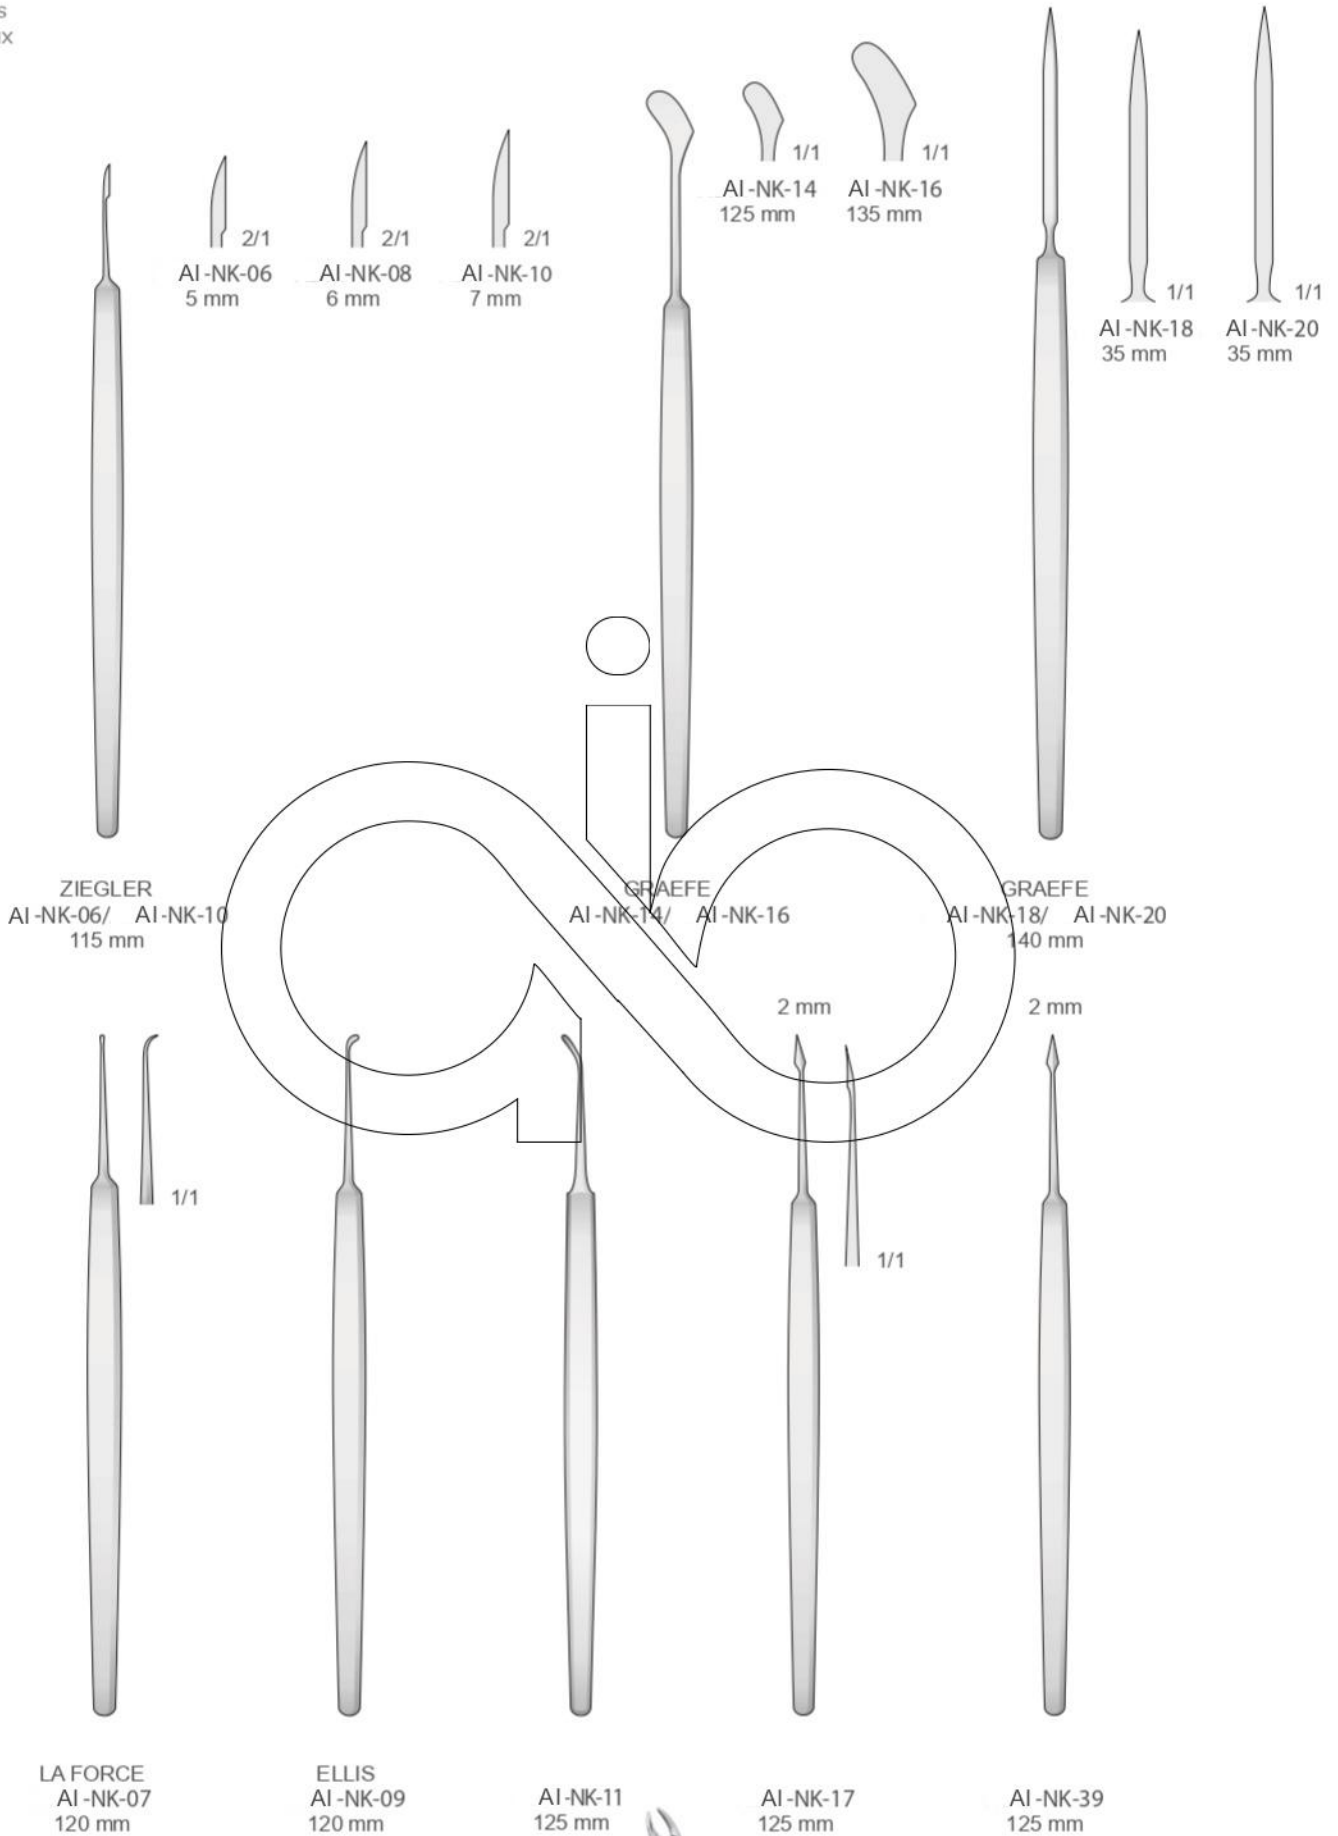

Mucotomo

PAQUETTE
BLADE HOLDER
AI-GB-2
160 mm

AI-MA-B4
Fig. 4

AI-GS-18
135 mm

Klingentfemer
Scalpel blade removing forceps
Pinze togilama
Pinza para quitar hojas de bisturias
Pince pour enlever les lames de bistouris

AI-GS-16
115 mm

Messer
Knives
Coltelli
Cuchillos
Couteaux

Messer
Knives
Coltelli
Cuchillos
Couteaux

AI-NK-30
120 mm

AI-NK-32
125 mm

AI-NK-34
130 mm

AI-NK-36
120 mm

AI-NK-38
125 mm