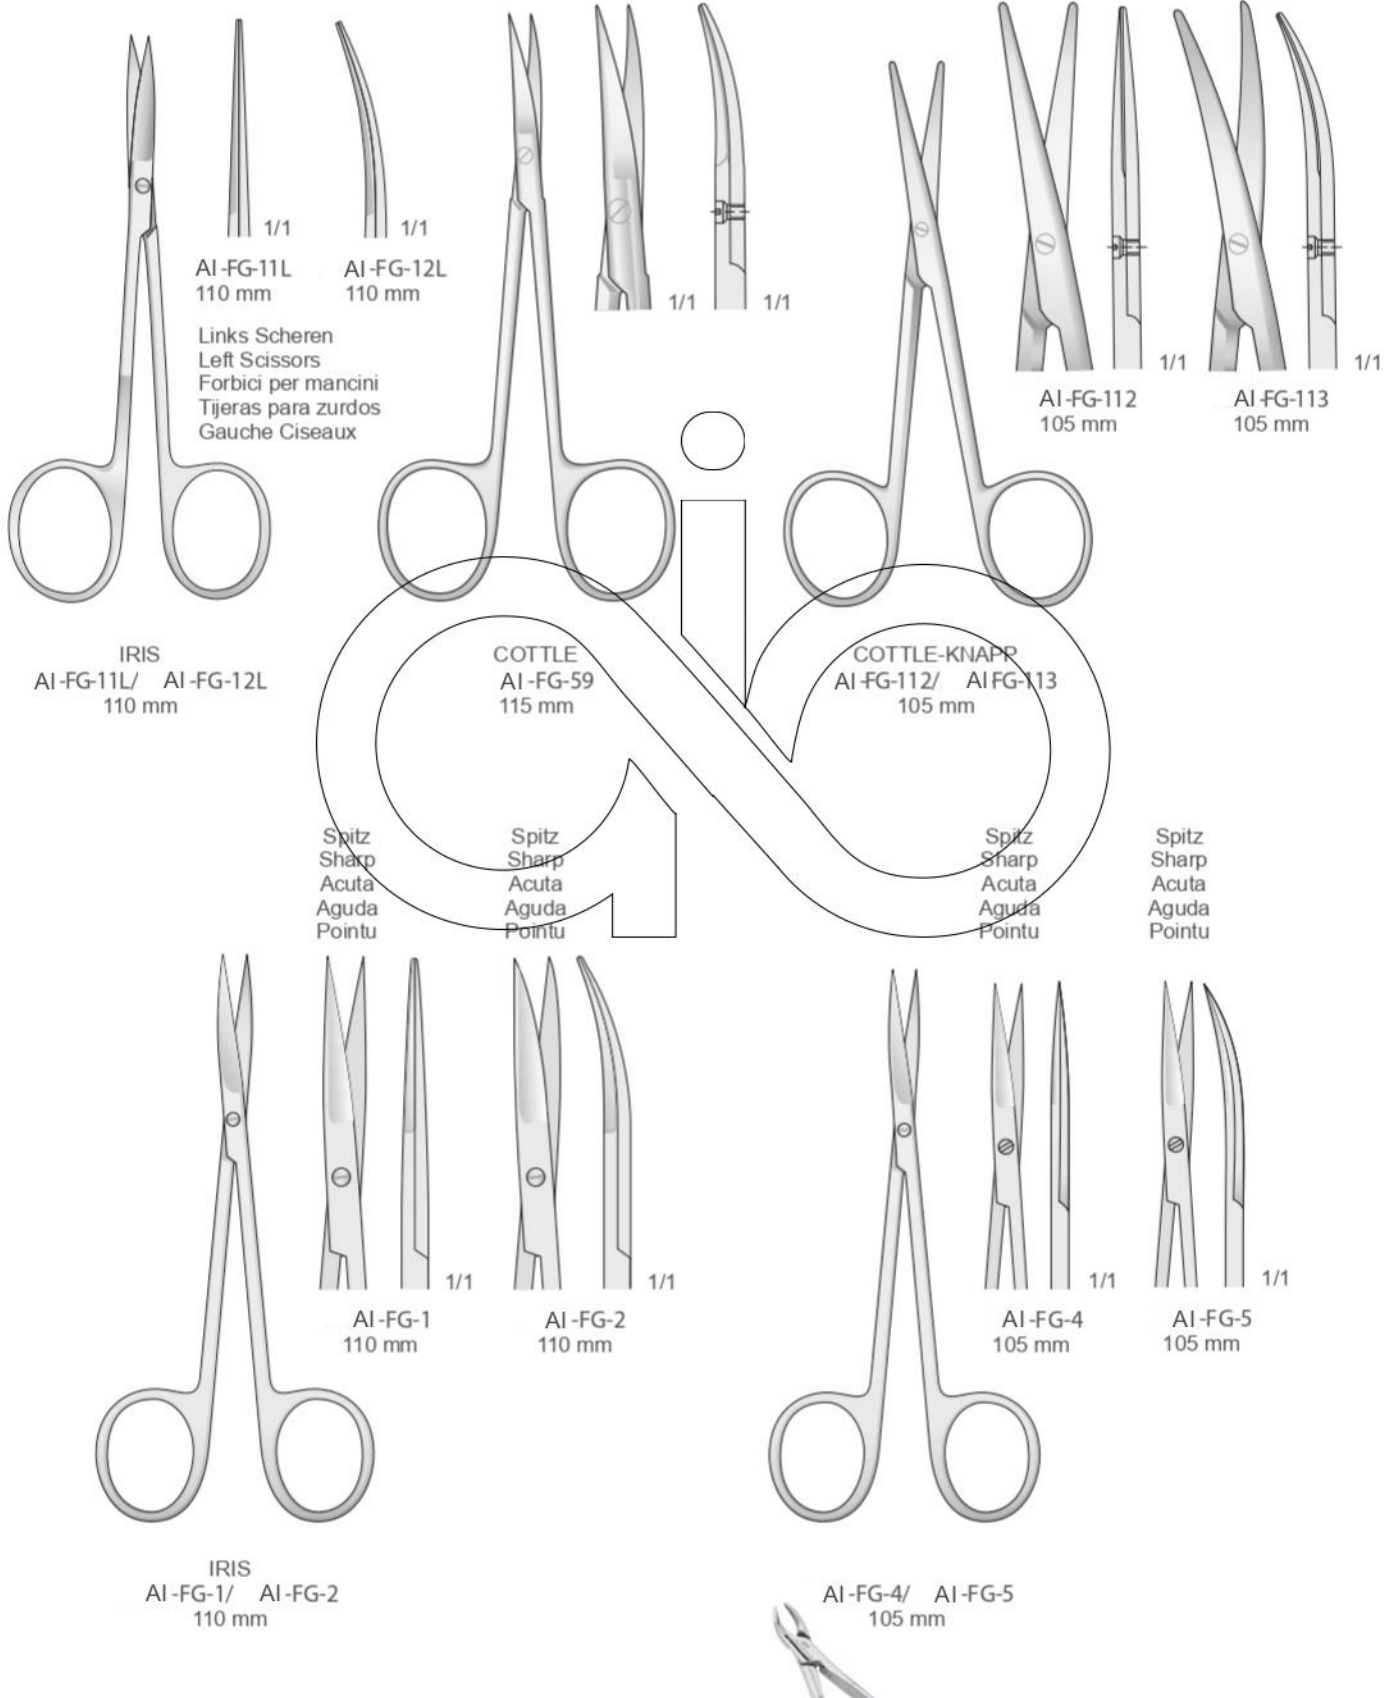

Scheren
Scissors
Forbici
Tijeras
Ciseaux

L = links
left
mancini
izquierdo
gauche