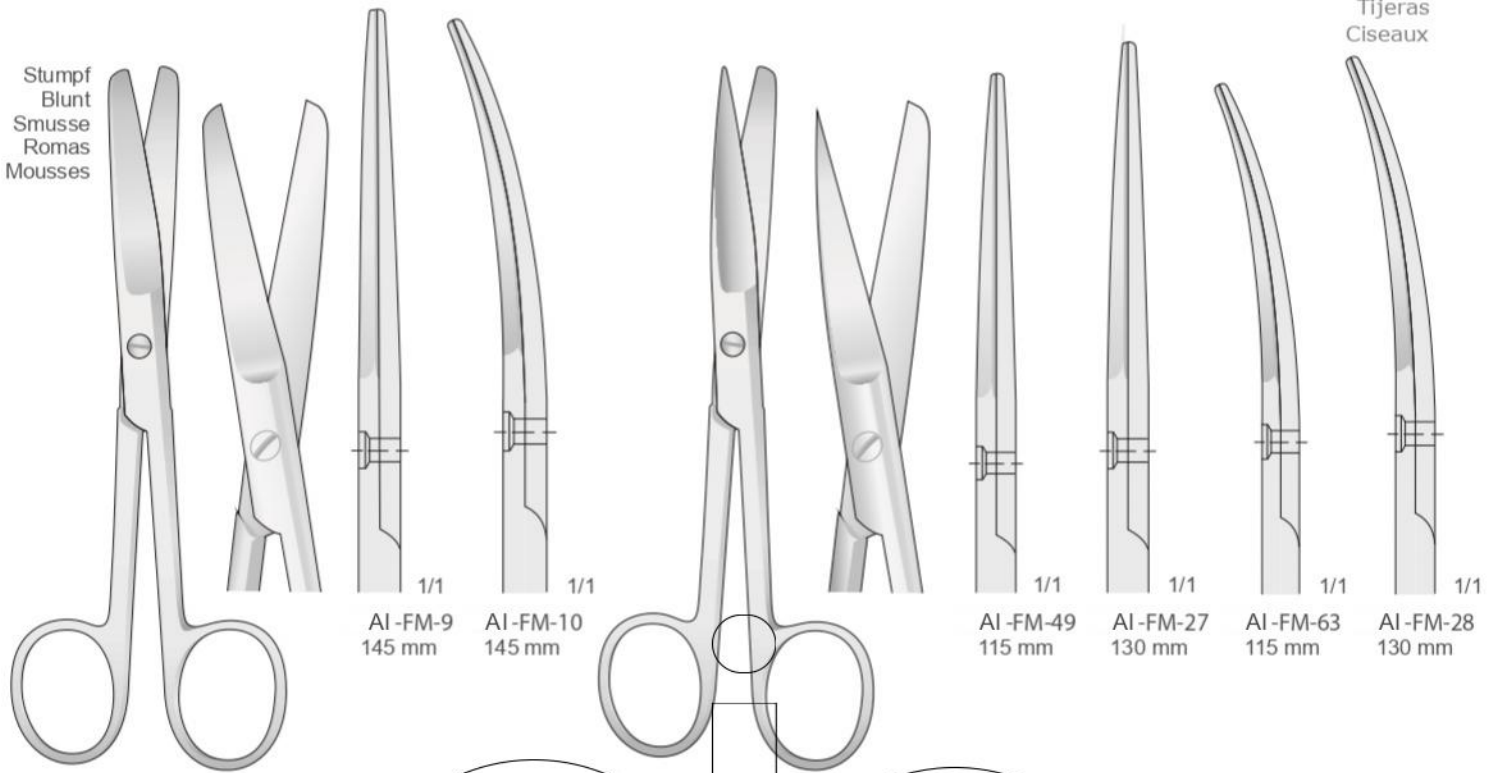

AI-FM-27/ AI-FM-63

Scheren
Scissors
Forbici
Tijeras
Ciseaux

Stumpf
Blunt
Smusse
Romas
Mousses

AI-FM-9/ AI-FM-10
145 mm