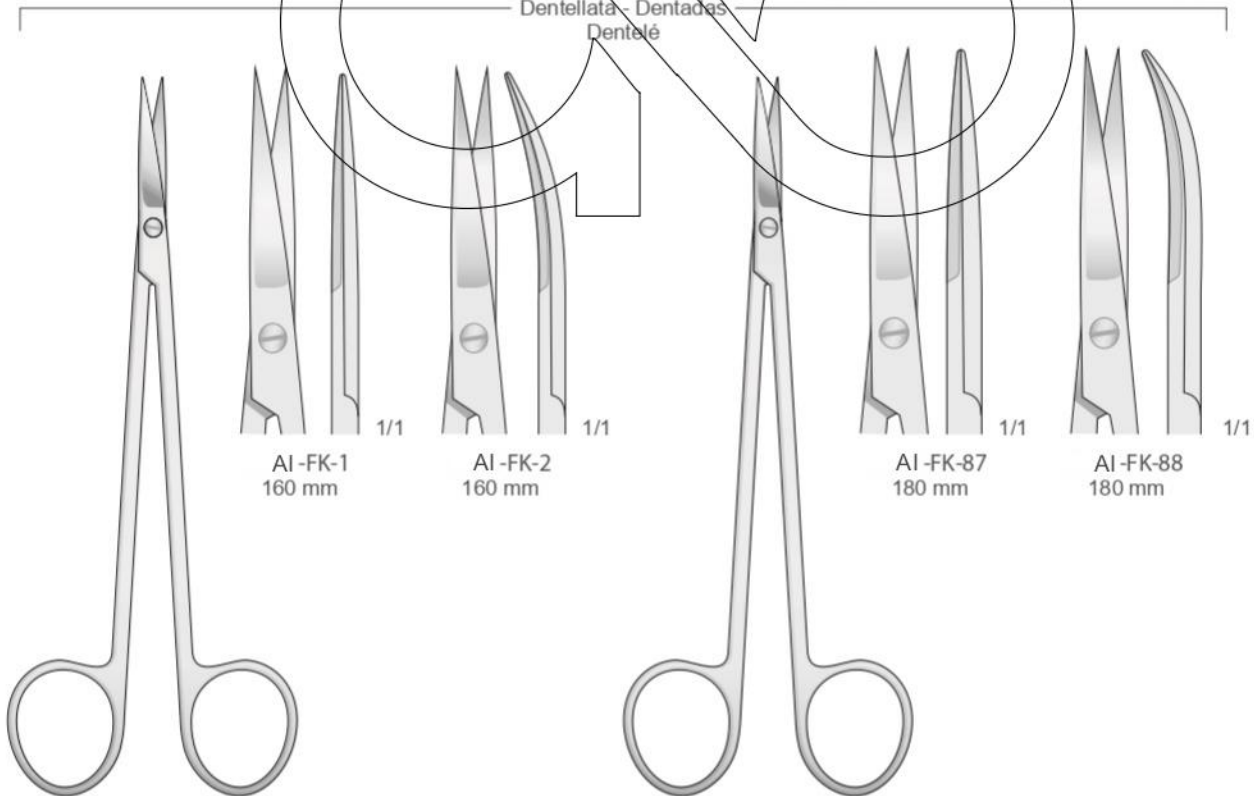

AI-FG-36

AI-FG-37

AI-FG-36/ AI-FG-37
 115 mm

LOCKLIN
 AI-LK-1
 115 mm

LOCKLIN MOD.
 AI-LK-3
 110 mm

Scheren
Scissors
Forbici
Tijeras
Ciseaux

Scheren
Scissors
Forbici
Tijeras
Ciseaux

Gezähnt - Serrated
Dentellata - Dentadas
Dentelé

LOCKLIN
AI-LK-2
160 mm

LOCKLIN
AI-LK-4
160 mm

Gezähnt - Serrated
Dentellata - Dentadas
Dentelé

AI-FK-1
160 mm

AI-FK-2
160 mm

AI-FK-87
180 mm

AI-FK-88
180 mm

KELLY
AI-FK-1 / AI-FK-2
160 mm