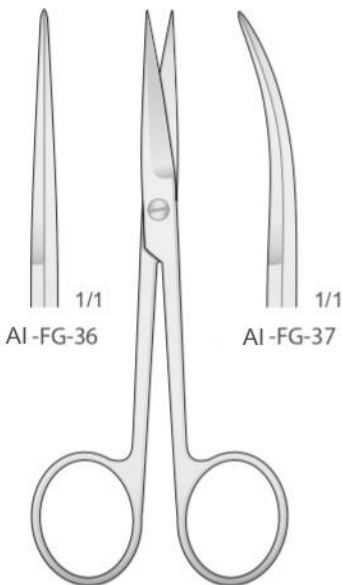

METZENBAUM
AI-FG-14
145 mm

AI-FG-147
150 mm

1/1

AI-FG-148
150 mm

1/1

JOSEPH
AI-FG-147/ AI-FG-148
150 mm

Scheren
 Scissors
 Forbici
 Tijeras
 Ciseaux

Stumpf
 Blunt
 Smussa
 Romas
 Mousse

AI-FG-101
 110 mm

Stumpf
 Blunt
 Smussa
 Romas
 Mousse

AI-FG-102
 110 mm

Stumpf
 Blunt
 Smussa
 Romas
 Mousse

AI-FG-21

AI-FG-22

AI-FG-21/ AI-FG-22
 115 mm

Spitz
 Sharp
 Acute
 Agudas
 Pointu

AI-FG-36

AI-FG-37

AI-FG-36/ AI-FG-37
 115 mm

LOCKLIN
 AI-LK-1
 115 mm

LOCKLIN MOD.
 AI-LK-3
 110 mm

Scheren
Scissors
Forbici
Tijeras
Ciseaux

Scheren
Scissors
Forbici
Tijeras
Ciseaux

Gezähnt - Serrated
Dentellata - Dentadas
Dentelé