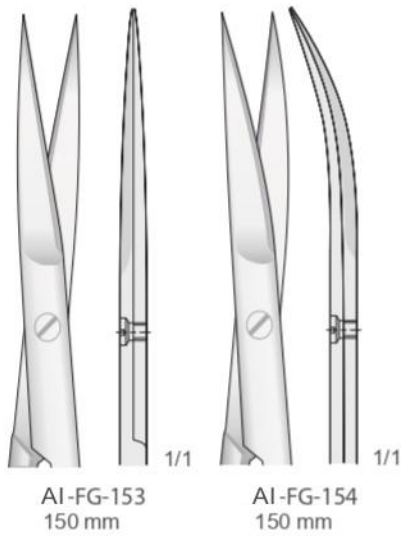

1/1

1/1

LA GRANGE
AI-LG-1SC

LA GRANGE
AI-LG-2SC

Scheren
Scissors
Forbici
Tijeras
Ciseaux

JOSEPH
AI-FG-153/ADM-FG-154
150 mm

AI-FG-153
150 mm

AI-FG-154
150 mm

TC
TUNGSTEN
CARBIDE

Tungsten-Carbide Inserts
Mit Hartmetalleinsätzen
Plaquettes en carbure de tungstène
Plaquetas de carburo de tungsteno
Inserti in carburo di tungsteno

One side serrated
Eine Seite gezahnt
Un côté dentelé
Un lado dentado
Un lato dentellato