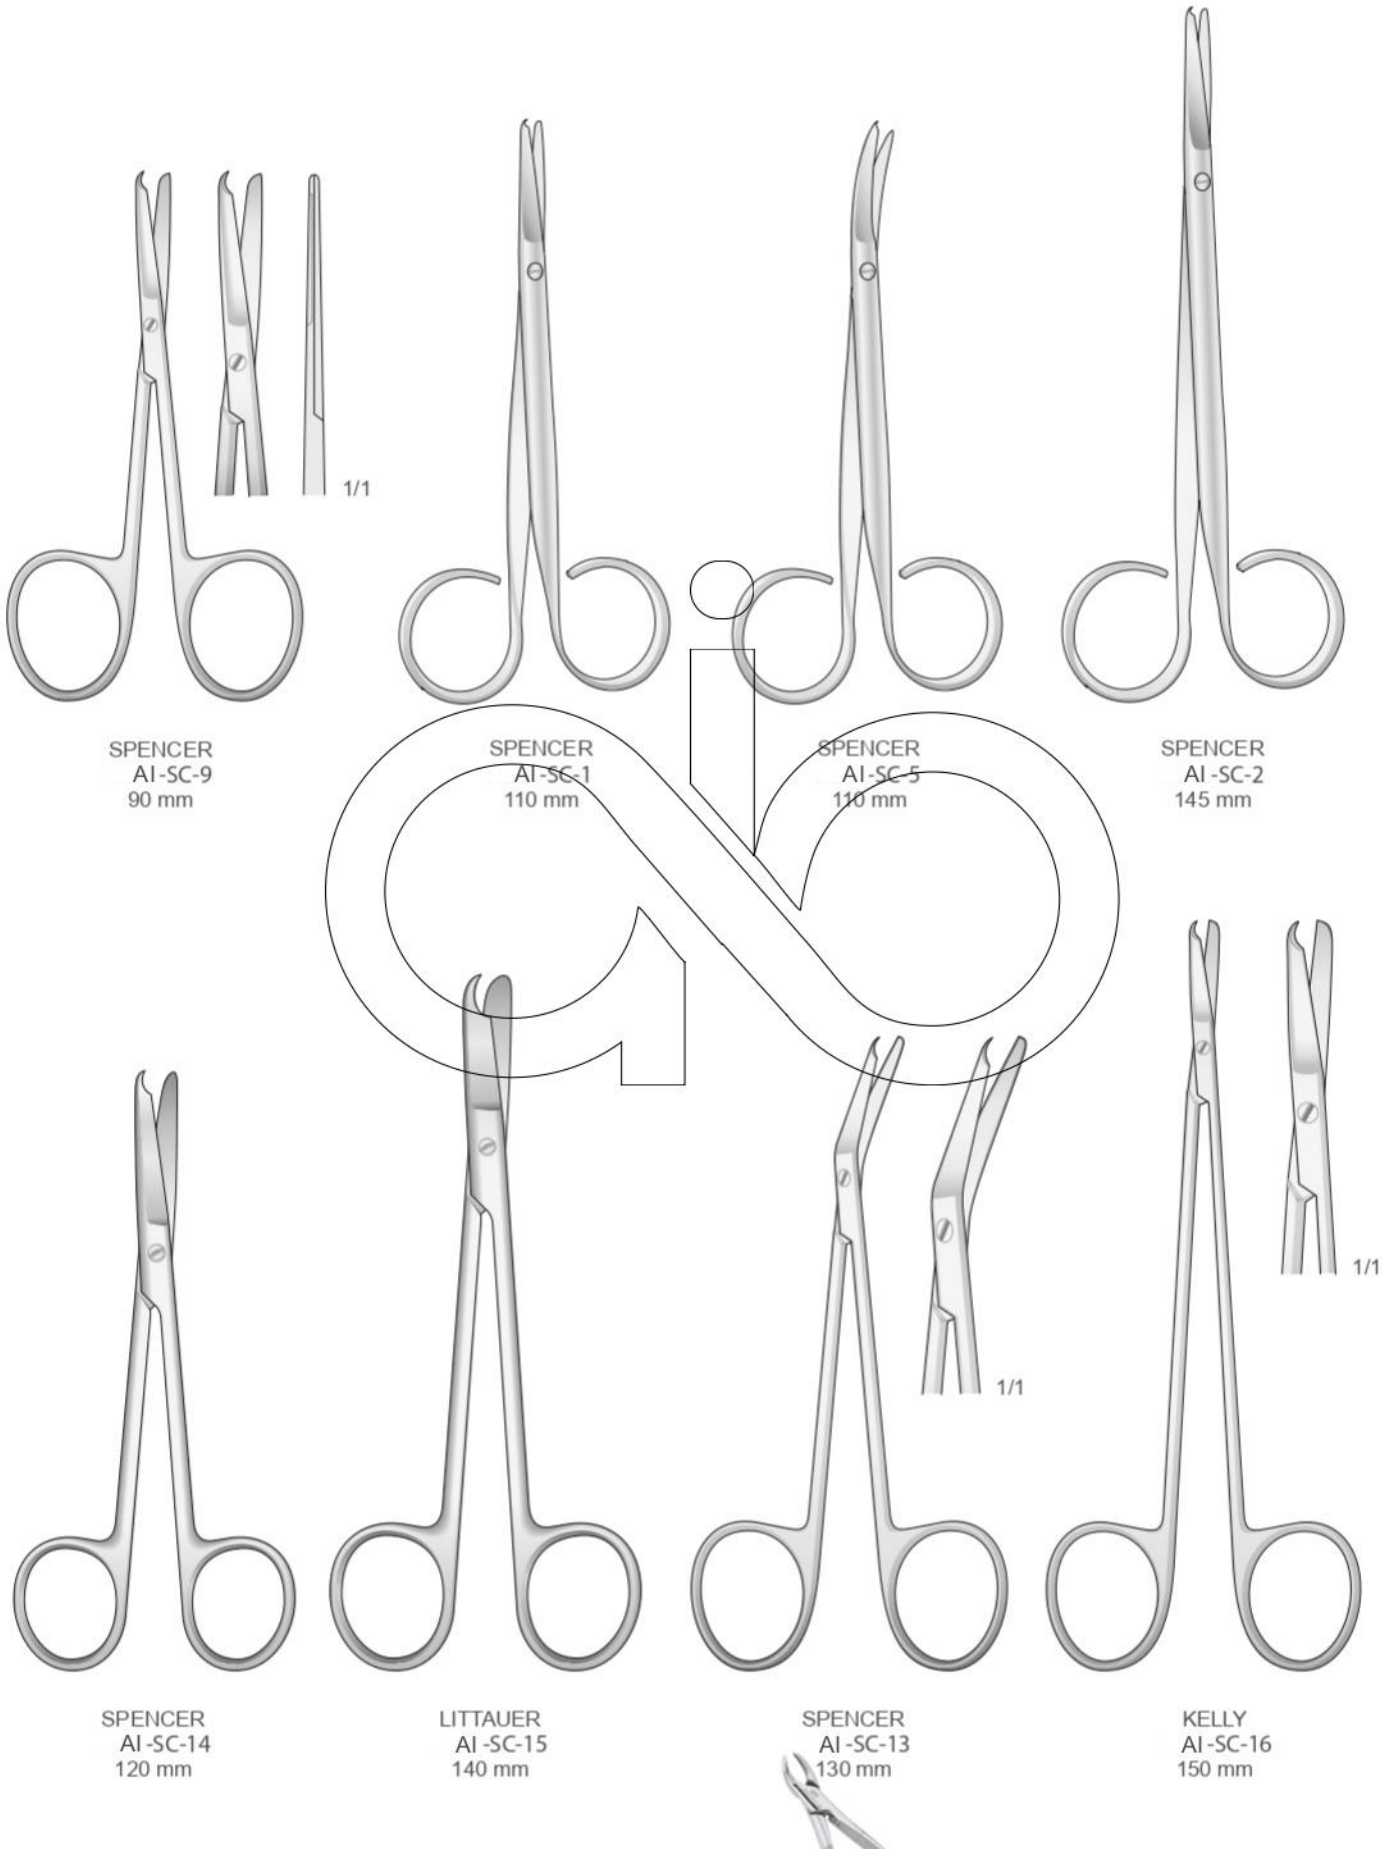

AI-FM-146
145 mm

AI-DP-120
120 mm

SMITH
AI-FG-160
160 mm

Drahtschere
Wire Cutting Scissors
Forbici per fili
Tijeras para Alambre
Ciseaux à fils

AI-FM-51
145 mm

AI-FM-59
145 mm

Ligatur Scheren
Ligature Scissors
Forbici per legature
Tijeras para ligaduras
Ciseaux à ligatures

Draht und blehscheren
Wire and plate cutting scissors
Forbici per fili metallici
Tijeras para cortar alambre
Ciseaux coupe-fils métalliques

Draht-und Blehschere gezahnt
Wire cutting scissor serrated
Forbice universale dentellata
Tijeras para cortar hilo de acero dentadas
Coupe-fils dentelé