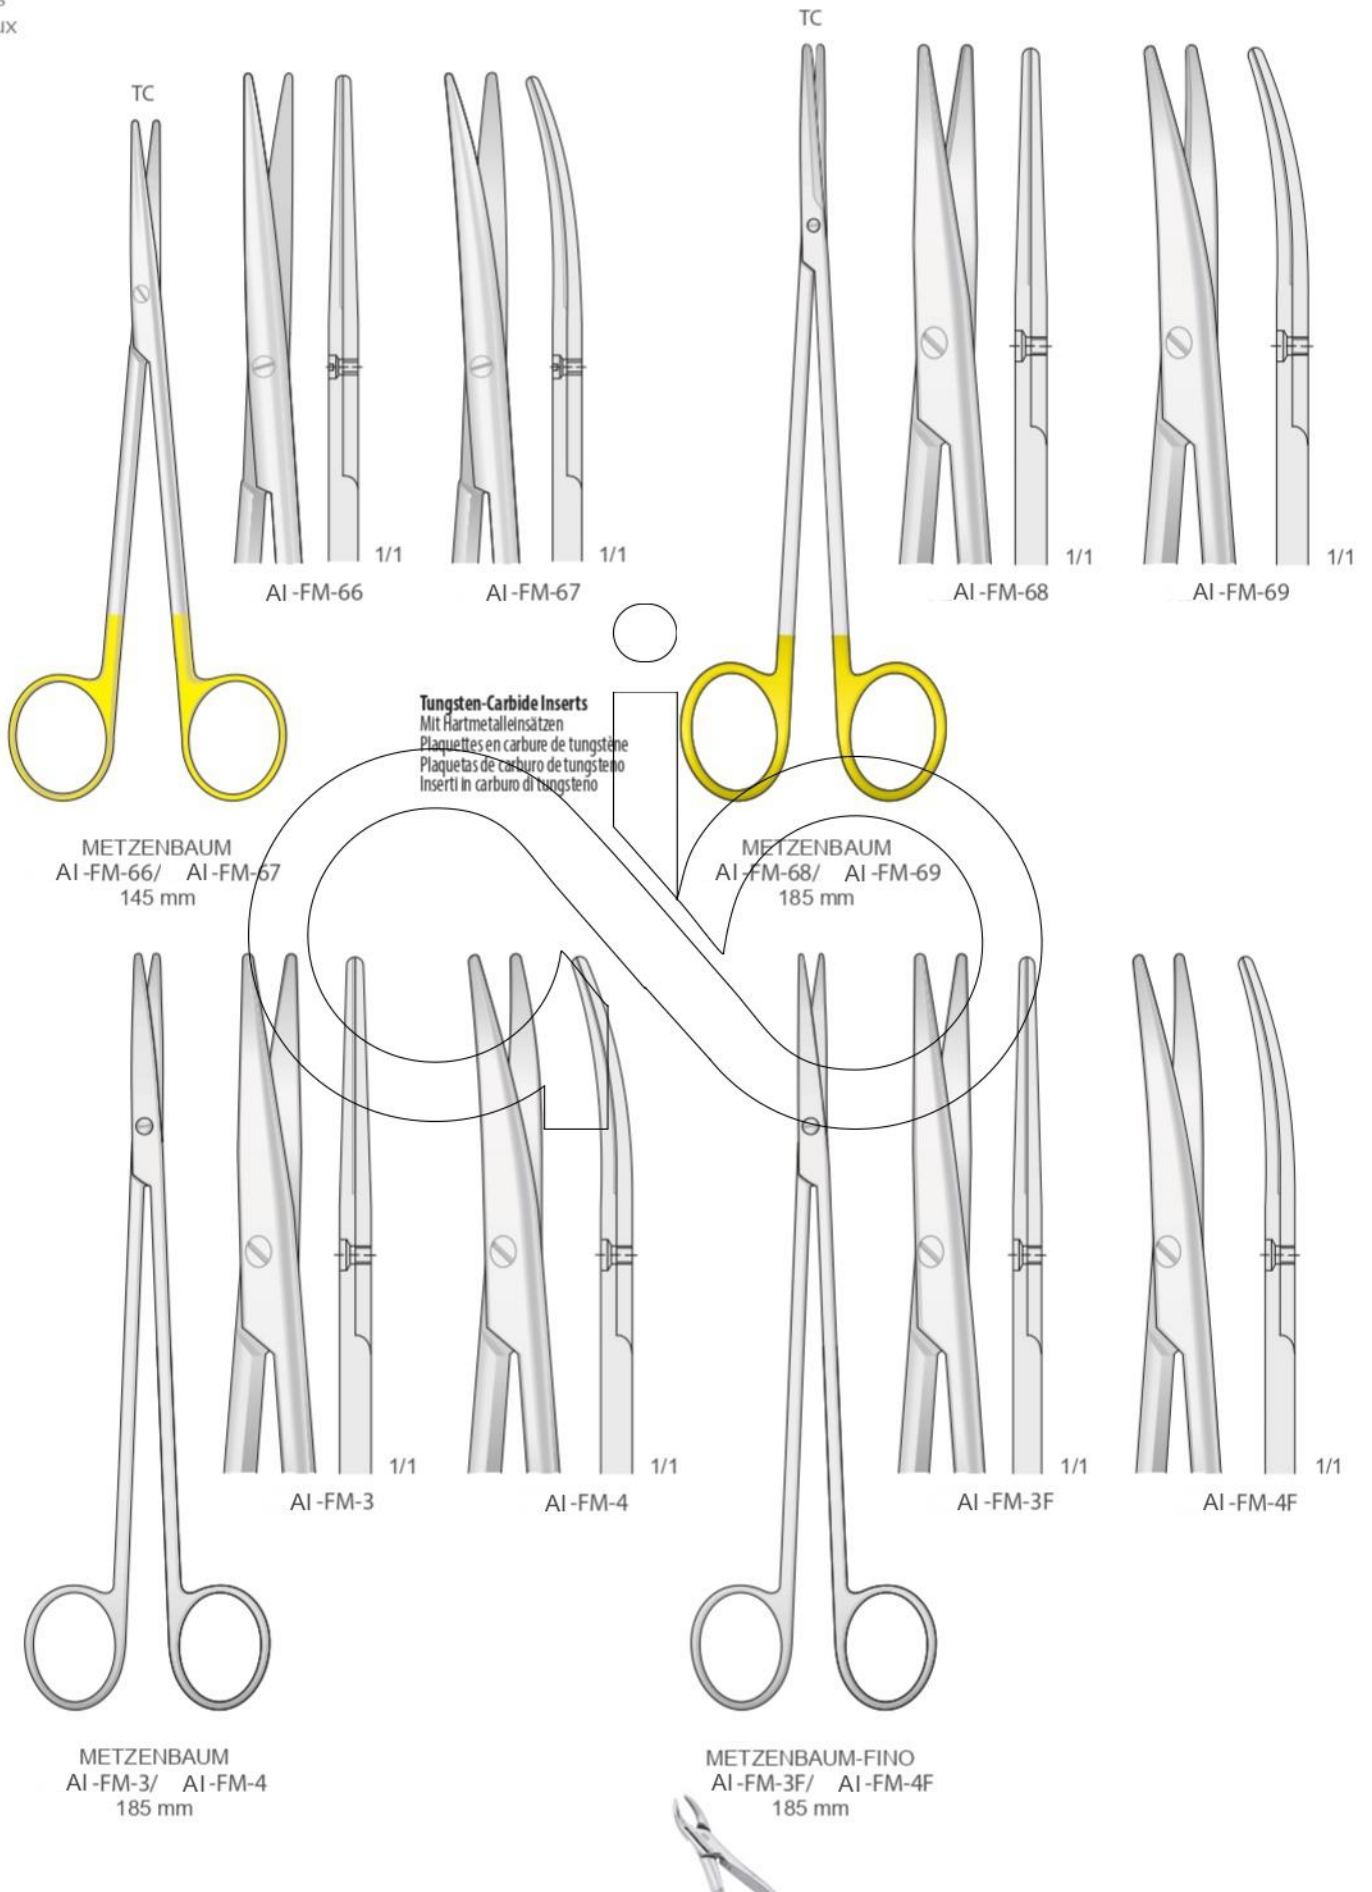

Fein
 Delicate
 Fine
 Finas
 Fins

AI-FM-47
 115 mm

AI-FM-48
 115 mm

AI-FG-60
 180 mm

AI-FG-61
 180 mm

BABY - METZENBAUM
 AI-FM-47/ AI-FM-48
 115 mm

TOENNIS-ADSON
 AI-FG-60/ AI-FG-61
 180 mm

Präparierscheren - Dissecting Scissors
 Forbici per dissezione - Tijeras de disección - Ciseaux à dissection

AI-FM-1

AI-FM-2

AI-FM-1F

AI-FM-2F

METZENBAUM
 AI-FM-1/ AI-FM-2
 145 mm

METZENBAUM-FINO
 AI-FM-1F/ AI-FM-2F
 145 mm

Scheren
Scissors
Forbici
Tijeras
Ciseaux

Scheren
Scissors
Forbici
Tijeras
Ciseaux