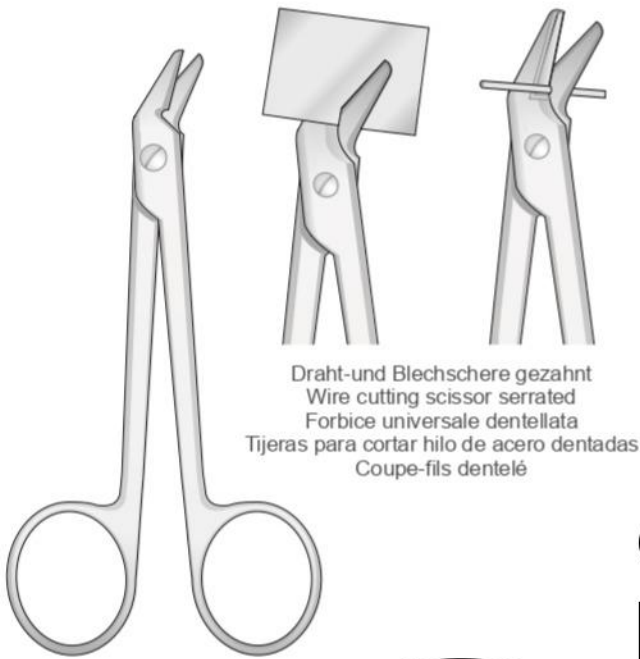

Draht und blehscheren
Wire and plate cutting scissors
Forbici per fili metallici
Tijeras para cortar alambre
Ciseaux coupe-fils métalliques

Draht-und Blehschere gezahnt
Wire cutting scissor serrated
Forbice universale dentellata
Tijeras para cortar hilo de acero dentadas
Coupe-fils dentelé

AI-DP-90
120 mm