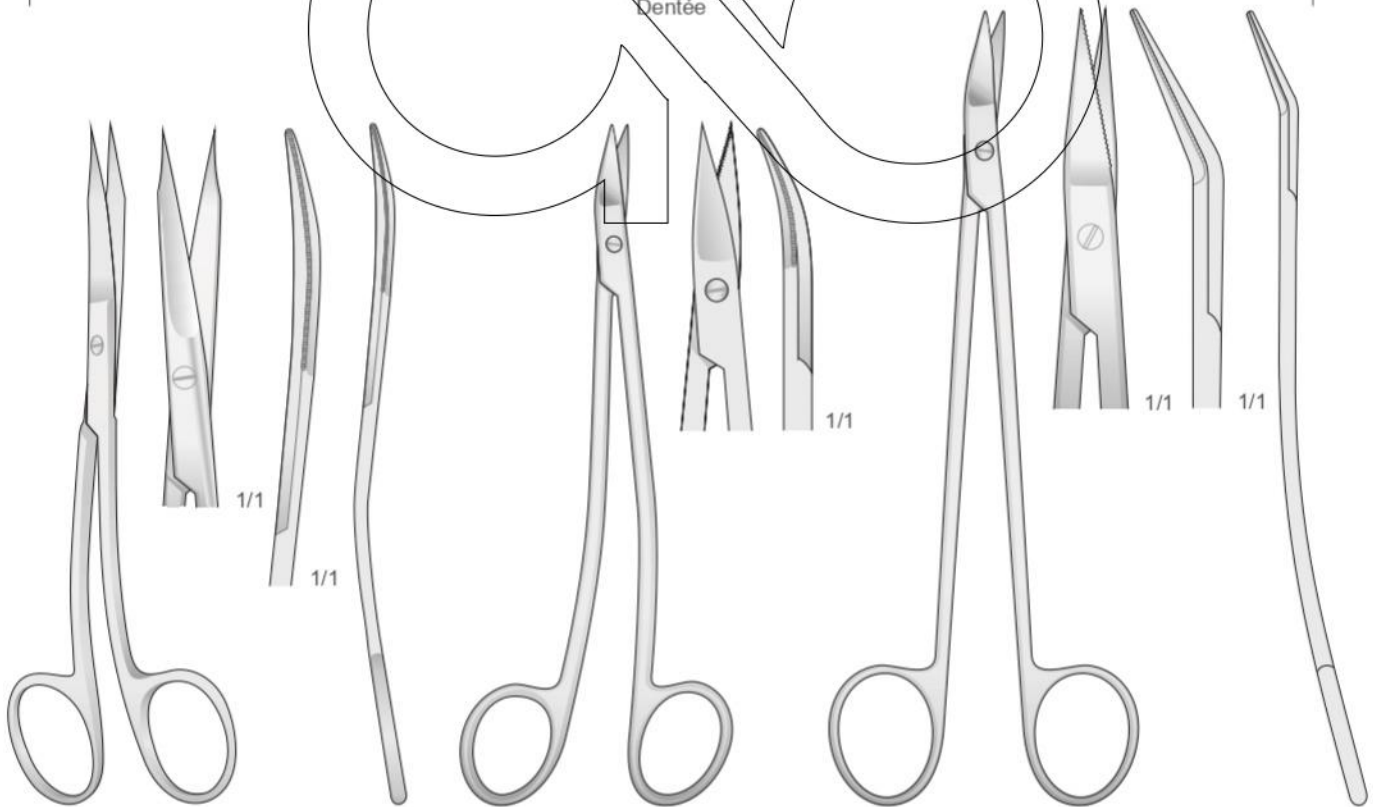

NEUMANN
AI-FG-20
130 mm

DEAN
DEAN
180 mm

Gezahnt - Serrated
Dentellata - Dentada
Dentée

GOLDMAN-FOX S FORM
GFS
130 mm