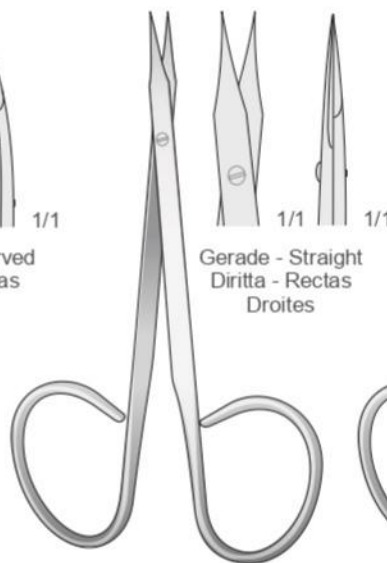

Spitz - Sharp
Acuta - Aguda
Pointu

WALTON
AI-FG-211
100 mm