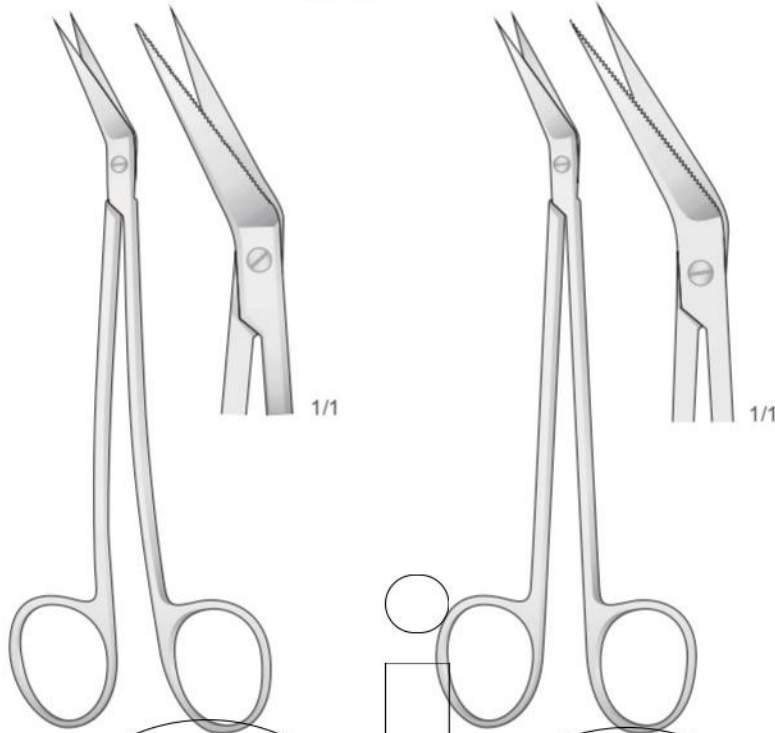

AI-FG-36

AI-FG-37

AI-FG-36/ AI-FG-37
 115 mm

LOCKLIN
 AI-LK-1
 115 mm

LOCKLIN MOD.
 AI-LK-3
 110 mm

Scheren
Scissors
Forbici
Tijeras
Ciseaux

Scheren
Scissors
Forbici
Tijeras
Ciseaux

Gezähnt - Serrated
Dentellata - Dentadas
Dentelé

LOCKLIN
AI-LK-2
160 mm

LOCKLIN
AI-LK-4
160 mm

Gezähnt - Serrated
Dentellata - Dentadas
Dentelé

AI-FK-1
160 mm

AI-FK-2
160 mm

AI-FK-87
180 mm

AI-FK-88
180 mm

KELLY
AI-FK-1 / AI-FK-2
160 mm