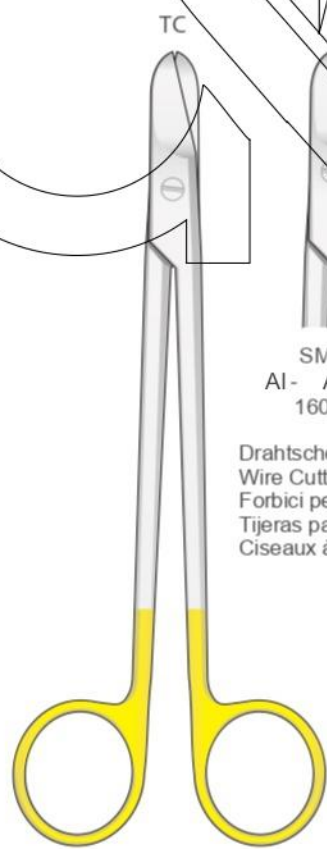

TC
TUNGSTEN
CARBIDE

Tungsten-Carbide Inserts
Mit Hartmetalleinsätzen
Plaquettes en carbure de tungstène
Plaquetas de carburo de tungsteno
Inserti in carburo di tungsteno

One side serrated
Eine Seite gezahnt
Un côté dentelé
Un lado dentado
Un lato dentellato

One side serrated
Eine Seite gezahnt
Un côté dentelé
Un lado dentado
Un lato dentellato

GOLDMAN-FOX
AI-GFC-TC/ AI-GFR-TC
135 mm

AI-GFR-TC AI-GFC-TC
Gezahnt - Serrated
Dentellata - Dentadas
Dentelé

PECK-JOSEPH
AI-FG-92/ AI-FG-98
140 mm

AI-FG-92 AI-FG-98
Spitz
Sharp
Acuta
Aguda
Pointu
Stumpf
Blunt
Smussa
Romos
Mousse

GREGORY
AI-FM-339
140 mm

Scheren
Scissors
Forbici
Tijeras
Ciseaux

TC
TUNGSTEN
CARBIDE

Tungsten-Carbide Inserts
Mit Hartmetalleinsätzen
Plaquettes en carbure de tungstène
Plaquetas de carburo de tungsteno
Inserti in carburo di tungsteno

AI-FM-146
145 mm

AI-DP-120
120 mm

SMITH
AI-FG-160
160 mm

Drahtschere
Wire Cutting Scissors
Forbici per fili
Tijeras para Alambre
Ciseaux à fils

AI-FM-51
145 mm

AI-FM-59
145 mm

Ligatur Scheren
Ligature Scissors
Forbici per legature
Tijeras para ligaduras
Ciseaux à ligatures