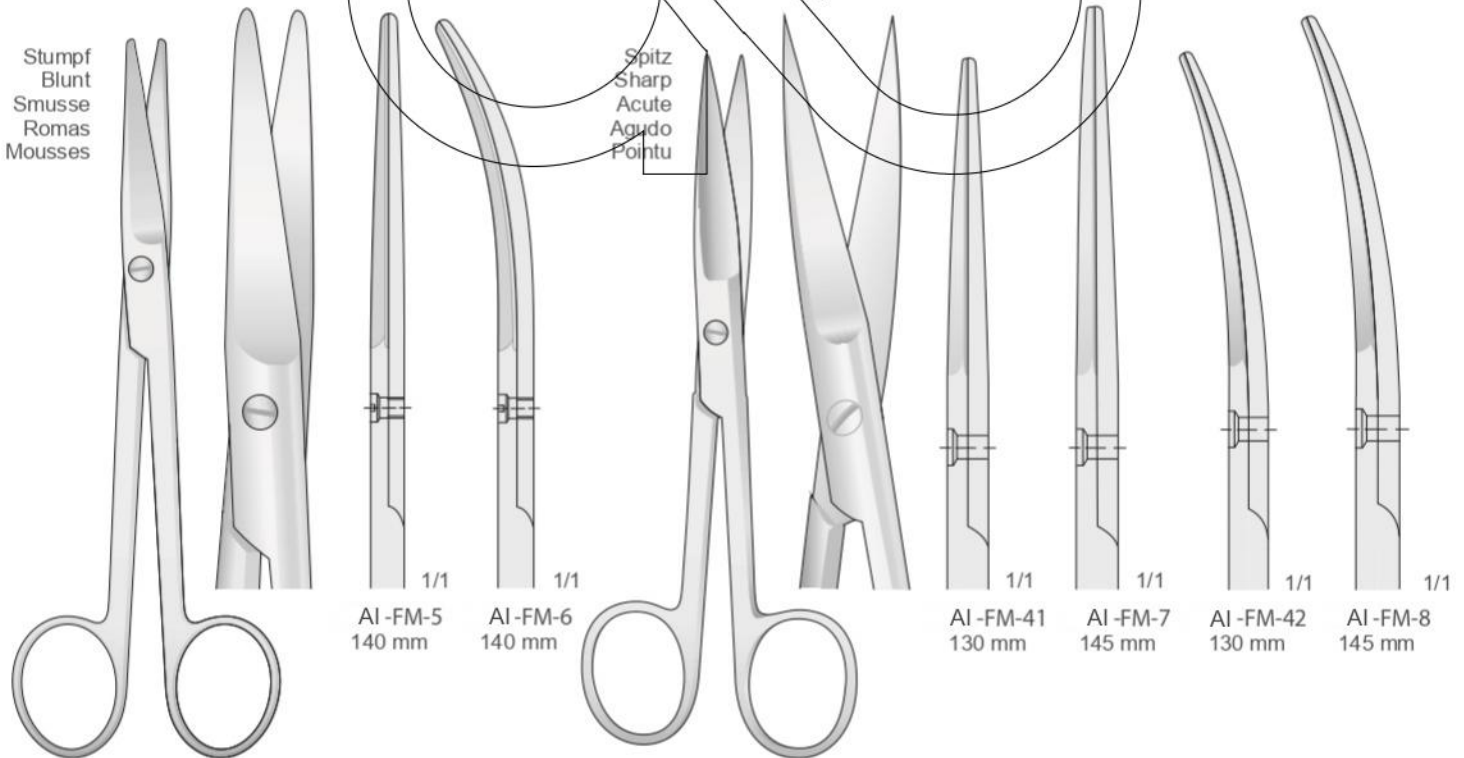

MAYO
AI-FM-5/ AI-FM-6
140 mm

AI-FM-7/ AI-FM-42

Stumpf
Blunt
Smusse
Romas
Mousses