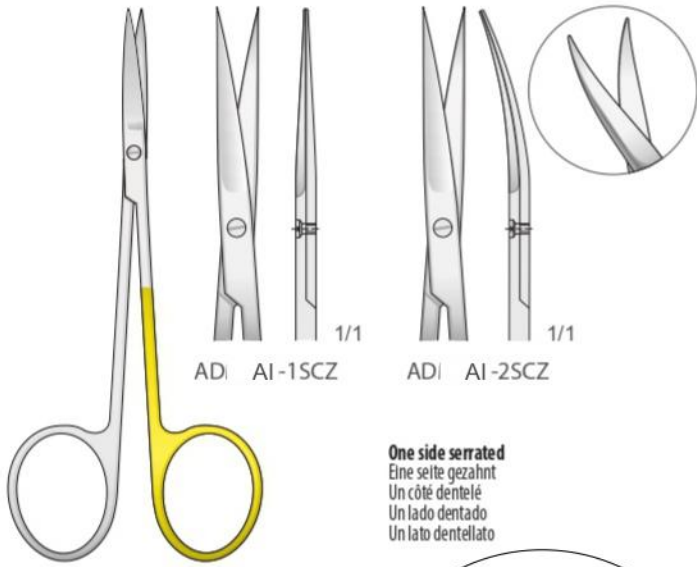

Wellenschliff
TC

METZENBAUM
AI-FM-102
145 mm

Wellenschliff
TC

METZENBAUM
AI-FM-104
185 mm

Scheren
Scissors
Forbici
Tijeras
Ciseaux

Extremely Sharp Razor Edge / Atraumatic
Extrem Scharfe Spitzer Beck / Atraumatische
Tranchant extrêmement aiguisée / Atraumatique
Borde extremadamente afilado / Atraumática
Taglio estremamente affilato / Atraumatica