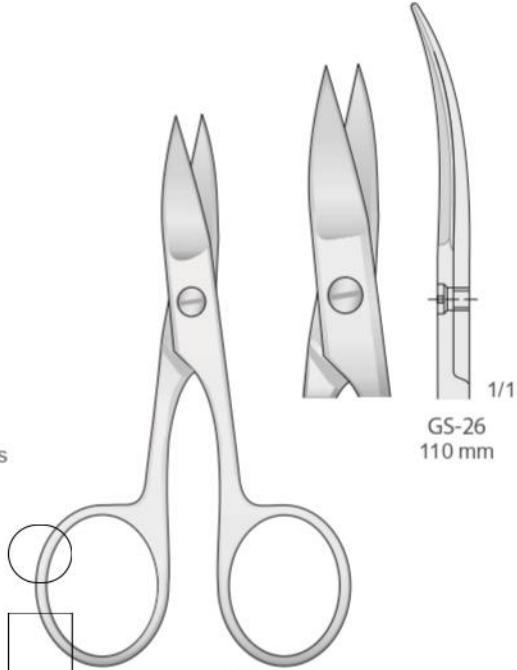

Draht-und Blehschere gezahnt
Wire cutting scissor serrated
Forbice universale dentellata
Tijeras para cortar hilo de acero dentadas
Coupe-fils dentelé

GS-26
110 mm

AI-26
110 mm

Spitz
Sharp
Acute
Agudas
Pointu

Stumpf
Blunt
Smusse
Romos
Mousse