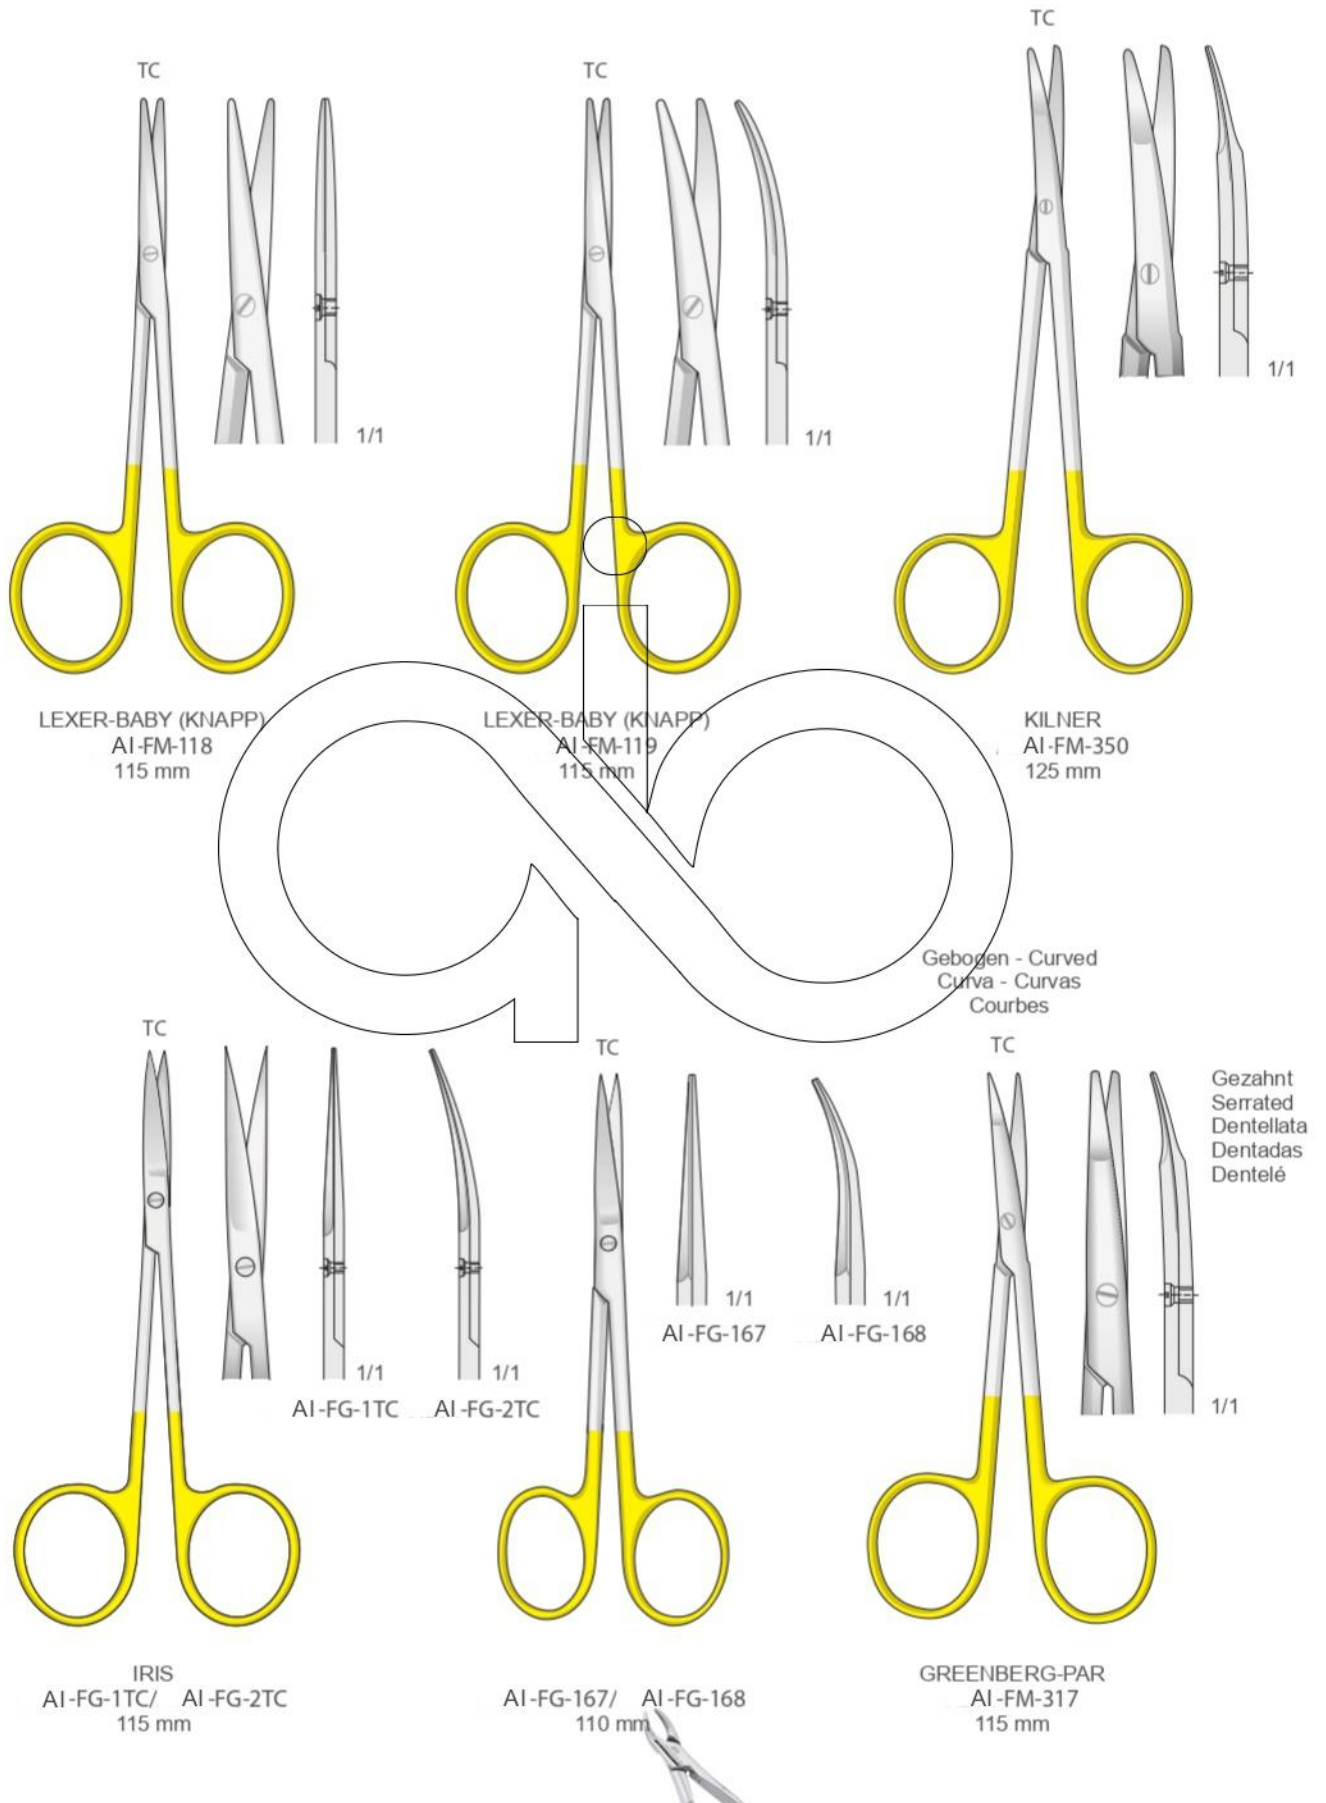

METZENBAUM-FINO
AI-FM-201/ AI-FM-204

Tungsten-Carbide Inserts
Mit Hartmetalleinsätzen
Plaquettes en carbure de tungstène
Plaquetas de carburo de tungsteno
Inserti in carburo di tungsteno

METZENBAUM-FINO
AI-FM-96/ AI-FM-99

Scheren
Scissors
Forbici
Tijeras
Ciseaux

Tungsten-Carbide Inserts
Mit Hartmetalleinsätzen
Plaquettes en carbure de tungstène
Plaquetas de carburo de tungsteno
Inserti in carburo di tungsteno

Forbici
 Tijeras
 Ciseaux