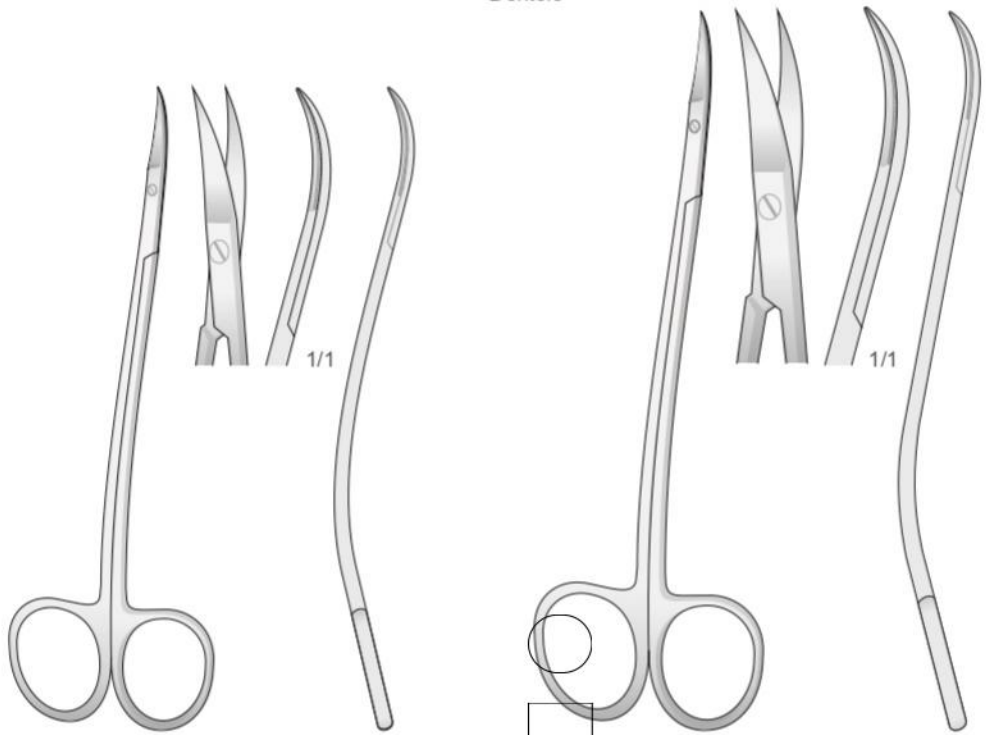

LA GRANGE
 AI-LG-1
 115 mm

LA GRANGE
 AI-LG-6
 155 mm

Gezahnt - Serrated
 Dentellata - Dentada
 Dentée

GOLDMAN-FOX S FORM
 GFS
 130 mm

NEUMANN
 AI-FG-20
 130 mm

DEAN
 DEAN
 180 mm

Scheren
Scissors
Forbici
Tijeras
Ciseaux