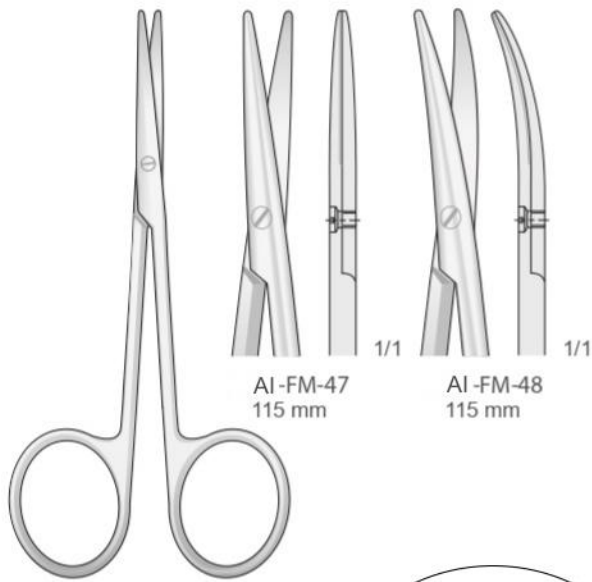

SUPER CUT

Super Cut Scissors have specially designed cutting edges.
One regular edge and one sharp-knife edge.

Extremely Sharp Razor Edge / Atraumatic
Extrem Scharfe Spitzer Beck / Atraumatische
Tranchant extrêmement aiguisée / Atraumatique
Borde extremadamente afilado / Atraumática
Taglio estremamente affilato / Atraumatica

One side serrated
Eine seite gezahnt
Un côté dentelé
Un lado dentado
Un lato dentellato

METZENBAUM
AI-FM-318/ AI-FM-319
180 mm

METZENBAUM
AI-FM-298/ AI-FM-299
125 mm

STEVENS
AI-FM-300/ AI-FM-301
125 mm

Scheren
 Scissors
 Forbid
 Tijeras
 Ciseaux

Fein
 Delicate
 Fine
 Finas
 Fins

AI-FM-47
 115 mm

AI-FM-48
 115 mm

AI-FG-60
 180 mm

AI-FG-61
 180 mm

BABY - METZENBAUM
 AI-FM-47/ AI-FM-48
 115 mm

TOENNIS-ADSON
 AI-FG-60/ AI-FG-61
 180 mm

Präparierscheren - Dissecting Scissors
 Forbici per dissezione - Tijeras de disección - Ciseaux à dissection