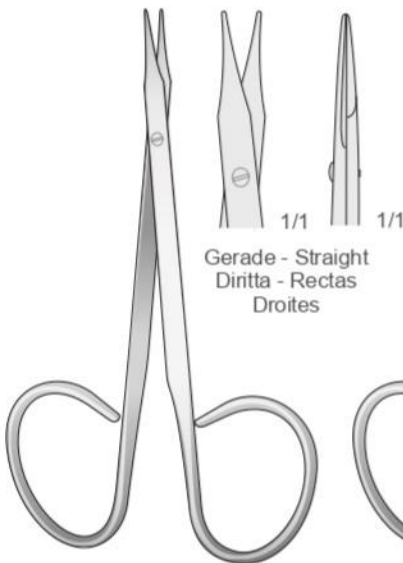

Spitz - Sharp
Acuta - Aguda
Pointu

STITCH
ADM-FG-216
115 mm

Iris Scheren - Iris scissors
Forbici Iris - Tijeras Iris
Ciseaux Iris

ADM-FG-207 ADM-FG-208
105 mm 105 mm

ADM-FG-207/ADM-FG-208
105 mm

Stumpf - Blunt
Smussa - Romas
Mousse