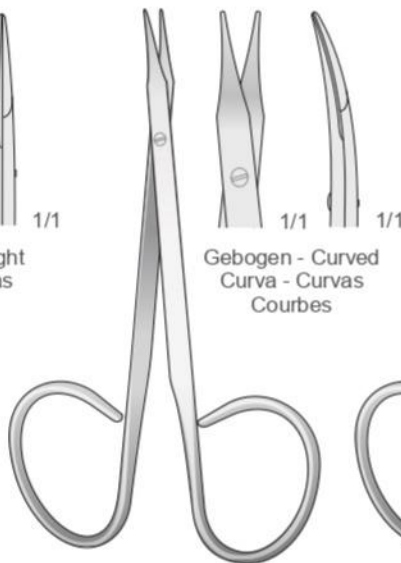

Spitz
Sharp
Acuta
Aguda
Pointu

AI-FD-145
160 mm

AI-FD-06
160 mm
Spitz
Sharp
Acuta
Aguda
Pointu

AI-FD-06
160 mm

AI-FD-08
160 mm
Spitz
Sharp
Acuta
Aguda
Pointu

AI-FD-08
160 mm

Scheren
Scissors
Forbici
Tijeras
Ciseaux

Spitz - Sharp
Acuta - Aguda
Pointu

STITCH
ADM-FG-216
115 mm

Iris Scheren - Iris scissors
Forbici Iris - Tijeras Iris
Ciseaux Iris

ADM-FG-207 ADM-FG-208
105 mm 105 mm

ADM-FG-207/ADM-FG-208
105 mm

Stumpf - Blunt
Smussa - Romas
Mousse

STEVENS
AI-FG-209
100 mm

Stumpf - Blunt
Smussa - Romas
Mousse

STEVENS
AI-FG-210
100 mm

Spitz - Sharp
Acuta - Aguda
Pointu

WALTON
AI-FG-211
100 mm

Spitz - Sharp
Acuta - Aguda
Pointu

WALTON
AI-FG-212
100 mm

Gerade - Straight
Diritta - Rectas
Droites