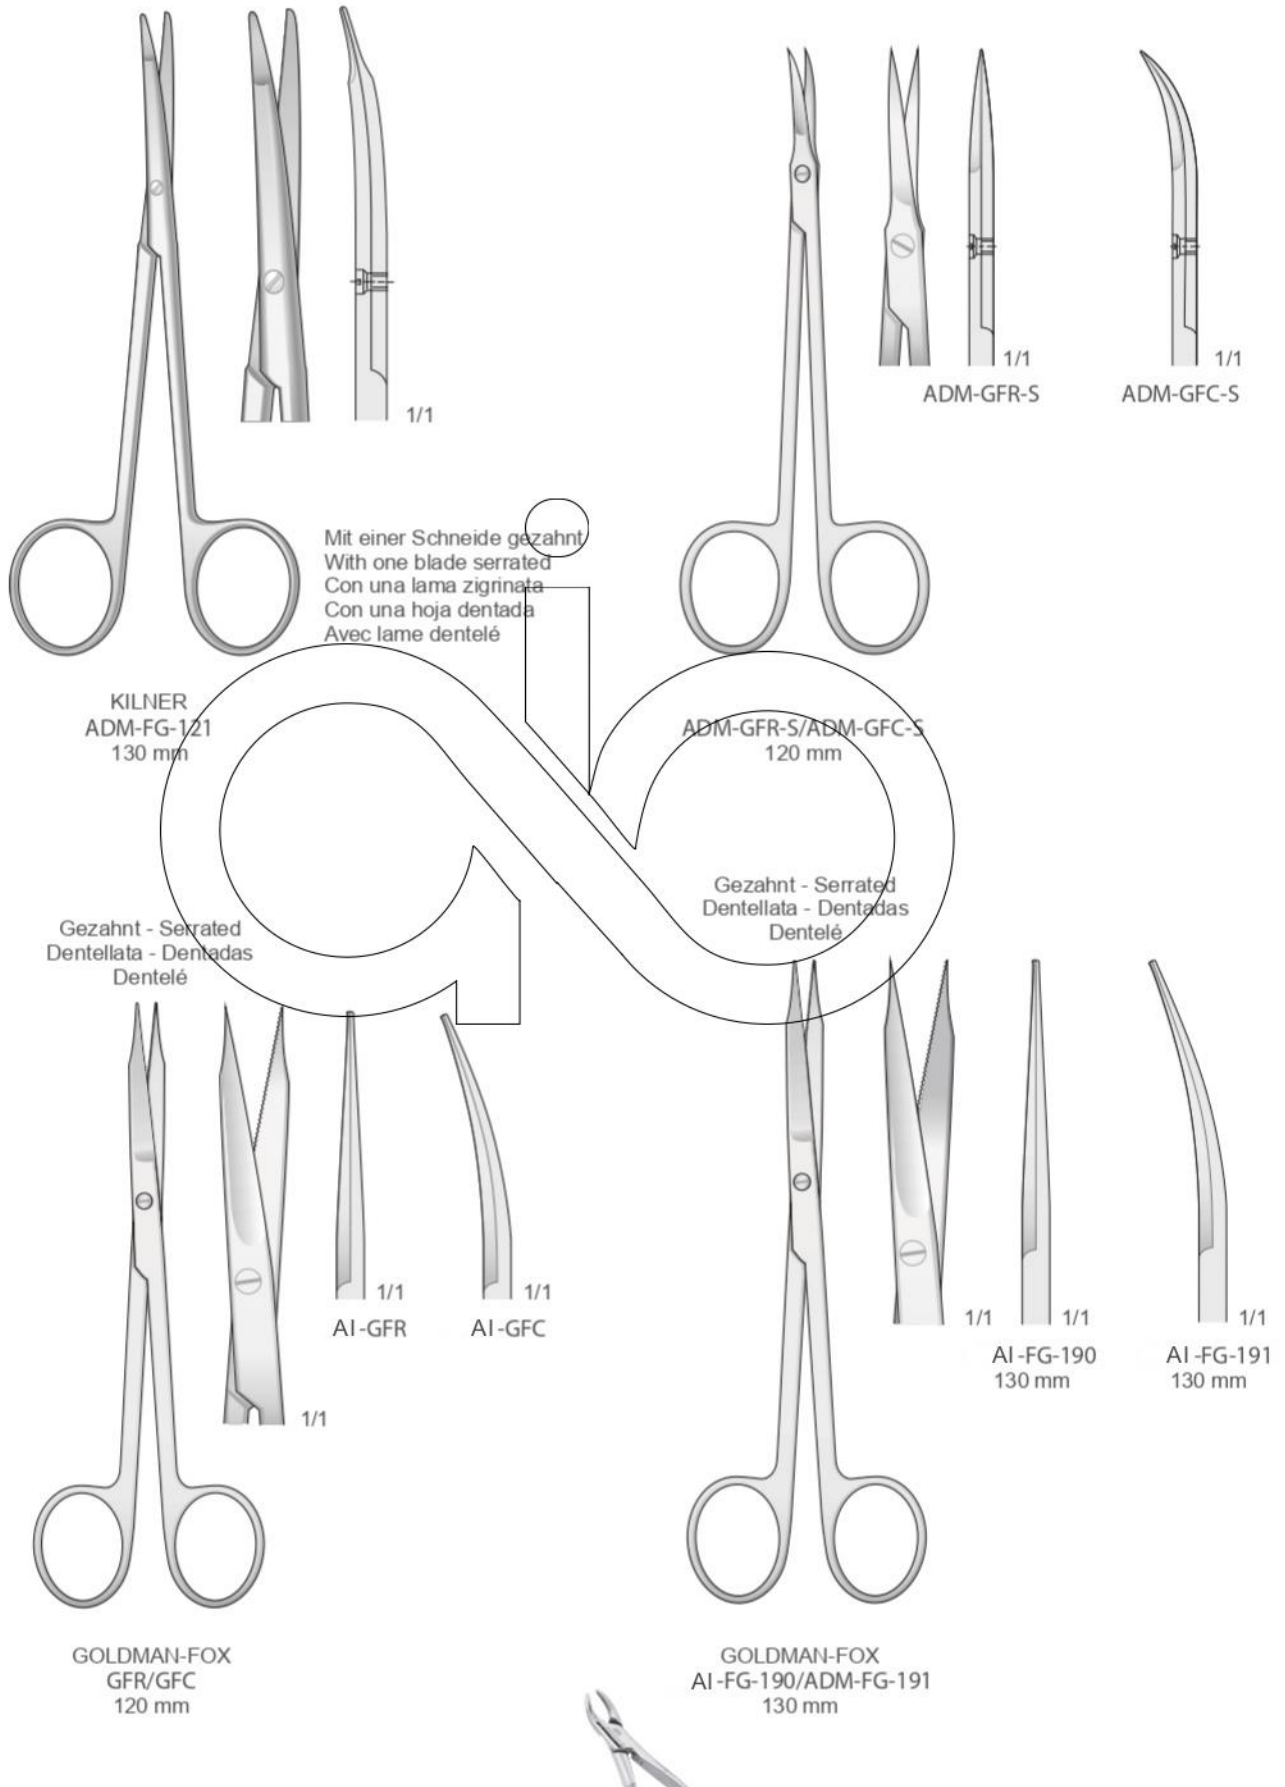

AI-FG-36

AI-FG-37

AI-FG-36/ AI-FG-37
 115 mm

LOCKLIN
 AI-LK-1
 115 mm

LOCKLIN MOD.
 AI-LK-3
 110 mm

Scheren
Scissors
Forbici
Tijeras
Ciseaux

Scheren
Scissors
Forbici
Tijeras
Ciseaux

Gezähnt - Serrated
Dentellata - Dentadas
Dentelé

LOCKLIN
AI-LK-2
160 mm

LOCKLIN
AI-LK-4
160 mm

Gezähnt - Serrated
Dentellata - Dentadas
Dentelé

AI-FK-1
160 mm

AI-FK-2
160 mm

AI-FK-87
180 mm

AI-FK-88
180 mm

KELLY
AI-FK-1 / AI-FK-2
160 mm