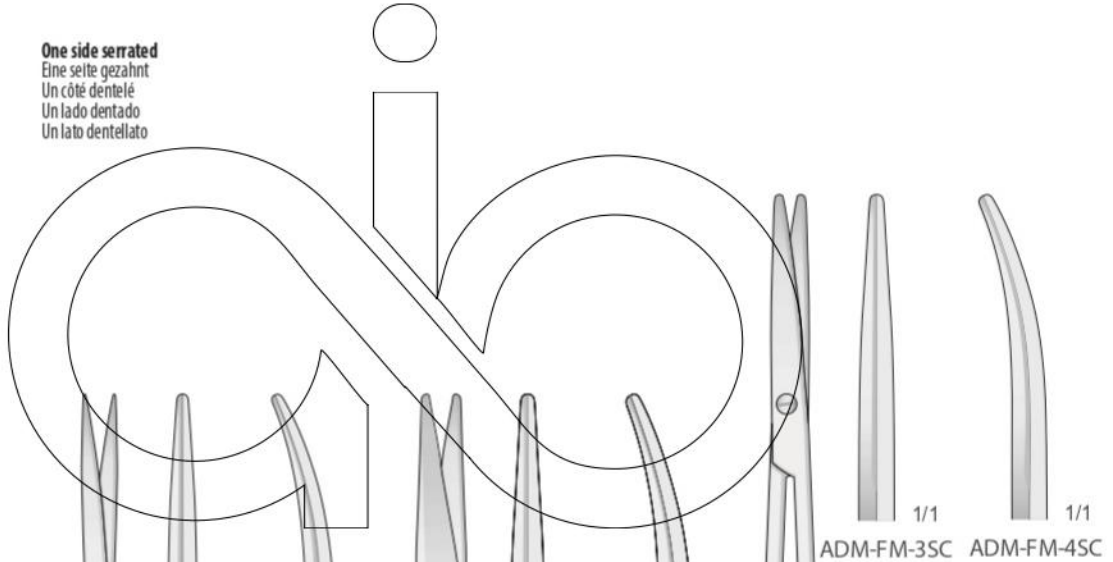

Wellenschliff
TC

METZENBAUM
AI-FM-102
145 mm

Wellenschliff
TC

METZENBAUM
AI-FM-104
185 mm

Scheren
Scissors
Forbici
Tijeras
Ciseaux

Extremely Sharp Razor Edge / Atraumatic
Extrem Scharfe Spitzer Beck / Atraumatische
Tranchant extrêmement aiguisée / Atraumatique
Borde extremadamente afilado / Atraumática
Taglio estremamente affilato / Atraumatica

ADI AI-1SCZ ADI AI-2SCZ

One side serrated
Ene selte gezahnt
Un côté dentelé
Un lado dentado
Un lato dentellato

ADI AI-1SCZ/ADI AI-2SCZ
110 mm

ADM-FM-3SC ADM-FM-4SC

ADM-FG-1SC ADM-FG-2SC

ADM-FM-1SC ADM-FM-2SC