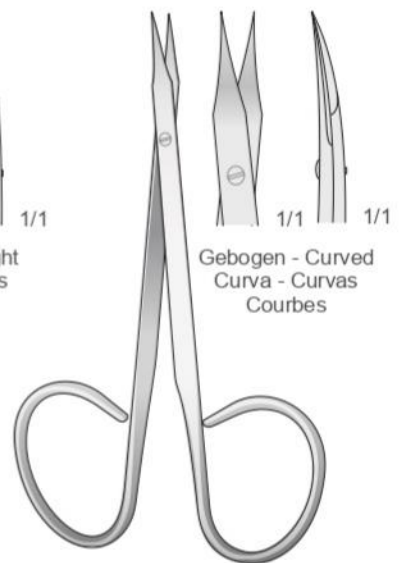

STEVENS
AI-FG-209
100 mm

Stumpf - Blunt
Smussa - Romas
Mousse

STEVENS
AI-FG-210
100 mm

Spitz - Sharp
Acuta - Aguda
Pointu

WALTON
AI-FG-211
100 mm

Spitz - Sharp
Acuta - Aguda
Pointu

WALTON
AI-FG-212
100 mm

Gerade - Straight
Diritta - Rectas
Droites

Gebogen - Curved
Curva - Curvas
Courbes

Gerade - Straight
Diritta - Rectas
Droites

Gebogen - Curved
Curva - Curvas
Courbes

Scheren
Scissors
Forbici
Tijeras
Ciseaux

L = links
left
mancini
izquierdo
gauche

Scheren
Scissors
Forbici
Tijeras
Ciseaux