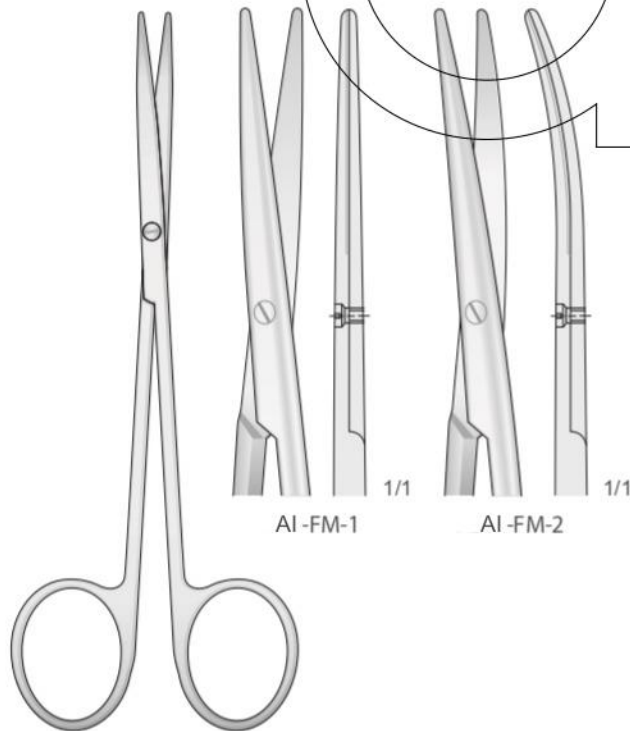

Fein
 Delicate
 Fine
 Finas
 Fins

AI-FM-47
 115 mm

AI-FM-48
 115 mm

AI-FG-60
 180 mm

AI-FG-61
 180 mm

BABY - METZENBAUM
 AI-FM-47/ AI-FM-48
 115 mm

TOENNIS-ADSON
 AI-FG-60/ AI-FG-61
 180 mm

Präparierscheren - Dissecting Scissors
 Forbici per dissezione - Tijeras de disección - Ciseaux à dissection