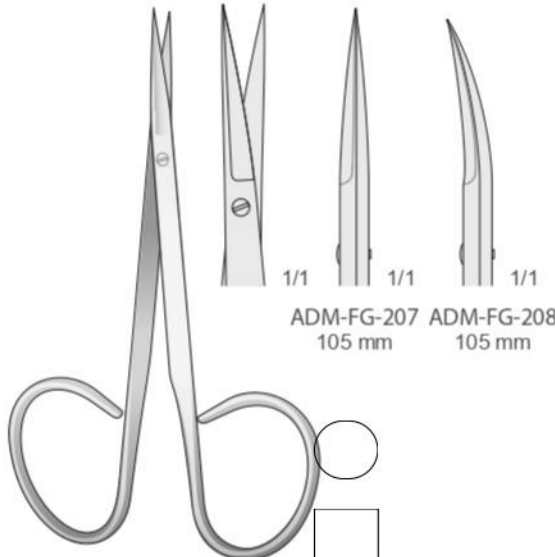

Iris Scheren - Iris scissors
Forbici Iris - Tijeras Iris
Ciseaux Iris

ADM-FG-207 ADM-FG-208
105 mm 105 mm

ADM-FG-207/ADM-FG-208
105 mm

Stumpf - Blunt
Smussa - Romas
Mousse