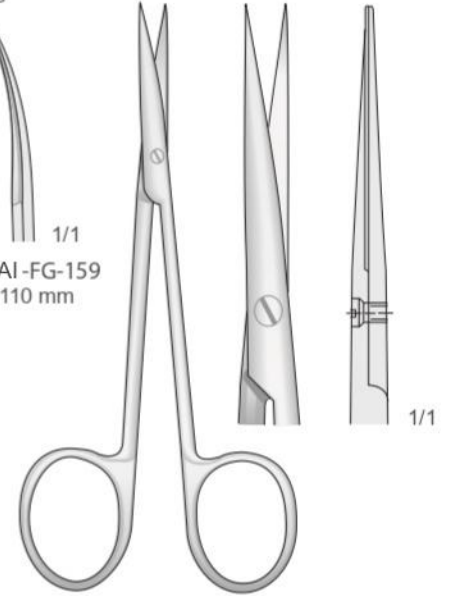

Gezahnt - Serrated
Dentellata - Dentelé - Dentadas

Gezahnt - Serrated
Dentellata - Dentelé - Dentadas

AI-FG-156/ AI-FG-157
110 mm

AI-FG-158/ AI-FG-159
110 mm

KILNER
AI-FG-58
115 mm

JAMESON-WERBER
AI-FG-123
130 mm