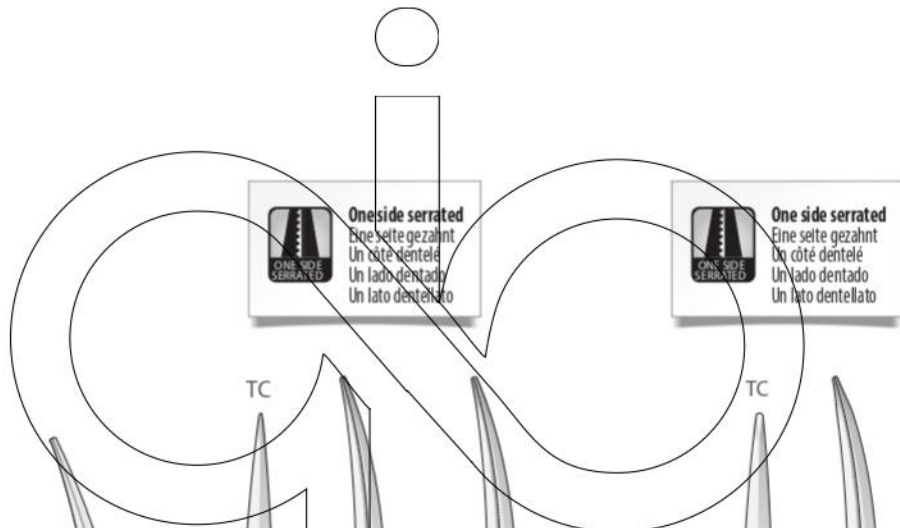

1/1

1/1

LA GRANGE
AI-LG-1SC

LA GRANGE
AI-LG-2SC

Scheren
Scissors
Forbici
Tijeras
Ciseaux

JOSEPH
AI-FG-153/ADM-FG-154
150 mm

AI-FG-153
150 mm

AI-FG-154
150 mm

TC
TUNGSTEN
CARBIDE

Tungsten-Carbide Inserts
Mit Hartmetalleinsätzen
Plaquettes en carbure de tungstène
Plaquetas de carburo de tungsteno
Inserti in carburo di tungsteno

One side serrated
Eine Seite gezahnt
Un côté dentelé
Un lado dentado
Un lato dentellato