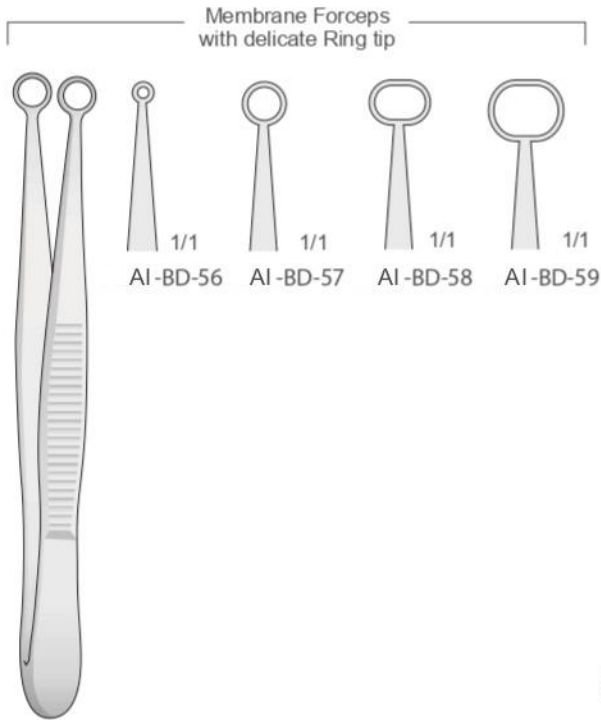

1x2 Zähne
1x2 Teeth
1x2 Denti
1x2 Dents
1x2 Dientes

AI-BD-46
130 mm

AI-BD-47
130 mm

SEMKEN
AI-BD-91/ AI-BD-95
150 mm

1x2 Zähne
1x2 Teeth
1x2 Denti
1x2 Dents
1x2 Dientes

AI-BD-95
150 mm

AI-BD-91
150 mm

Chirurgische Pinzetten
Tissue Forceps
Pinzette chirurgiche
Pinzas chirùrgicas
Pinces chirurgicales

ADM-BD-109/ADM-BD-144

ADM-BD-21/ADM-BD-282

Fig.17

AI-BD-38/ AI-BD-134
200 mm

AI-BD-19/ AI-BD-137

Chirurgische Pinzetten
Tissue Forceps
Pinzette chirurgiche
Pinzas chirùrgicas
Pincas chirurgicales

Chirurgische Pinzetten
Tissue Forceps
Pinzette chirurgiche
Pinzas quirùrgicas
Pincas quirurgicales

AI-BD-56/ AI-BD-59
100 mm

DESMARRES
AI-BD-130/ AI-BD-131
90 mm

Pinzetten zum Halten Membranen
Membrane Holding forceps
Pinza per fissaggio membrane
Pinza para sostener membranas
Pince pour le maintien membranes

Chirurgische Pinzetten
Tissue Forceps
Pinzette chirurgische
Pinzas quirúrgicas
Pincas quirurgicalas

AI-BD-92
120 mm

6x6 Zähne
6x6 Teeth
6x6 Denti
6x6 Dientes
6x6 Dents

AI-BD-141
120 mm

9x9 Zähne
9x9 Teeth
9x9 Denti
9x9 Dientes
9x9 Dents