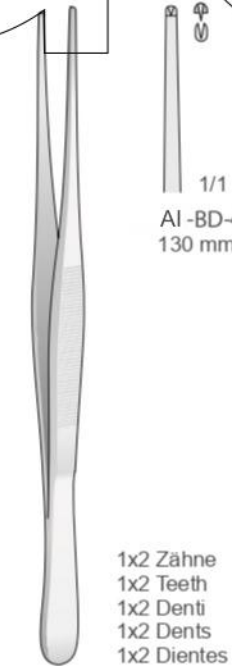

Standard

AI-BD-10
145 mm

AI-BD-75
145 mm

AI-BD-76
200 mm

AI-BD-97
100 mm

AI-BD-98
115 mm

AI-BD-99
130 mm

AI-BD-10/ AI-BD

AI-BD-97/ AI-BD-99

Chirurgische Pinzetten
Tissue Forceps
Pinzette chirurgiche
Pinzas quirúrgicas
Pincas quirúrgicas

AI-BD-240/ AI-BD-249

AI-BD-60/ AI-BD-62
110 mm

STILLE
AI-BD-61/ AI-BD-67

AI-BD-142/ AI-BD-143

Chirurgische Pinzetten
Tissue Forceps
Pinzette chirurgische
Pinzas quirúrgicas
Pincas quirúrgicas

AI-BD-40
110 mm

AI-BD-41
110 mm

AI-BD-42/ADM-BD-43
110 mm

SEMKEN
AI-BD-44/ AI-BD-45
130 mm

AI-BD-45
130 mm

SEMKEN
AI-BD-46/ AI-BD-47

1x2 Zähne
1x2 Teeth
1x2 Denti
1x2 Dents
1x2 Dientes

AI-BD-46
130 mm

AI-BD-47
130 mm

SEMKEN
AI-BD-91/ AI-BD-95
150 mm

1x2 Zähne
1x2 Teeth
1x2 Denti
1x2 Dents
1x2 Dientes

AI-BD-95
150 mm

AI-BD-91
150 mm

Chirurgische Pinzetten
Tissue Forceps
Pinzette chirurgiche
Pinzas chirùrgicas
Pinces chirurgicales