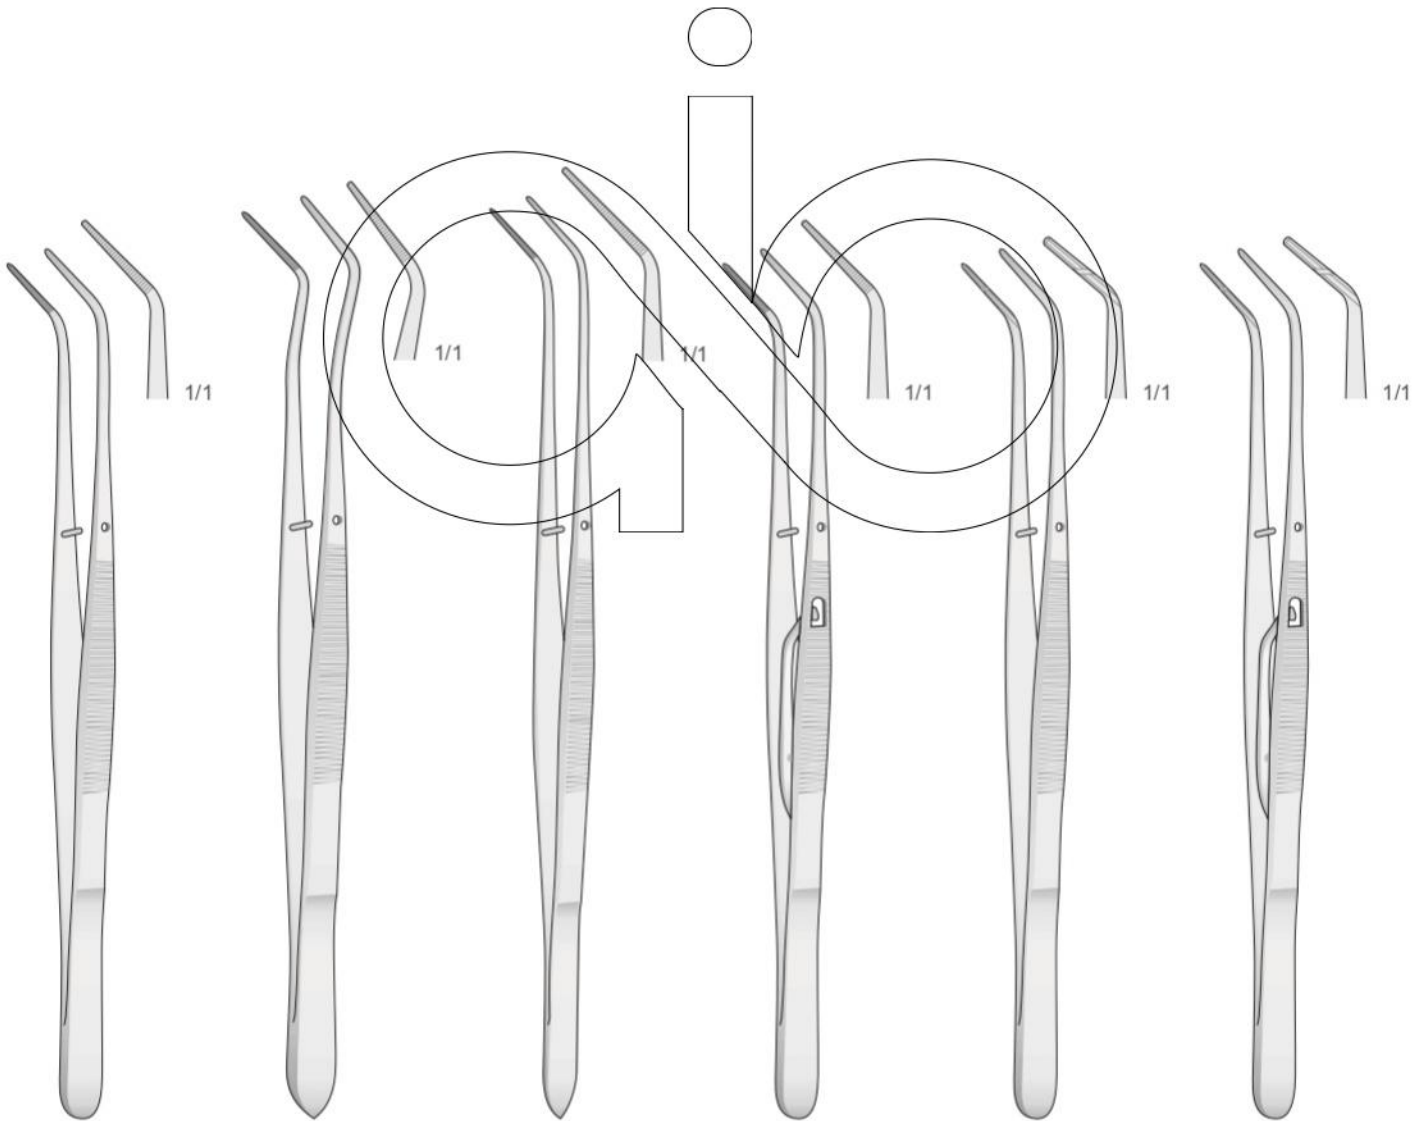

Zahnpinzetten
Cotton and Dressing Pliers
Pinzette per medicazione
Pinzas para vendajes
Précelles pour cotton

AI-COLLEGE
150 mm

AI-MERIAM
160 mm

AI-FALGG
160 mm

AI-COLLEGE-S
150 mm

AI-DA-04
150 mm

AI-DA-05
150 mm