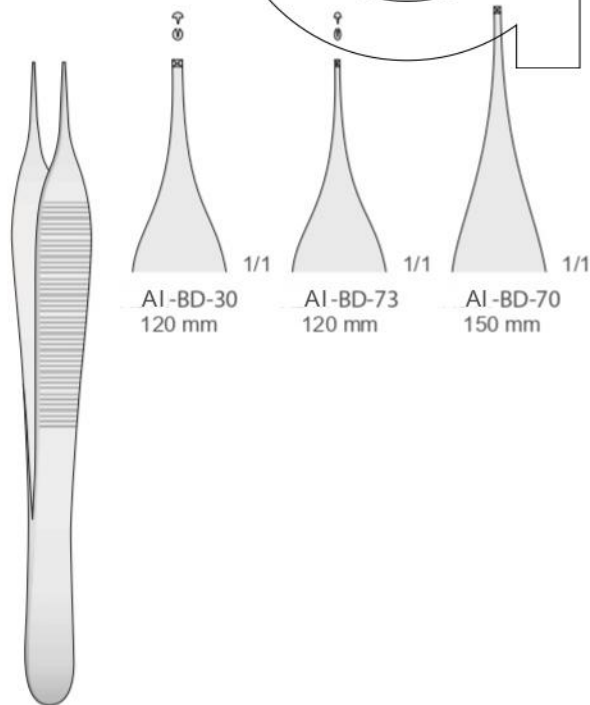

Mit Fadenplatte
With tying platform
Con piano prendifilo
Con plataforma
Avec plateaux pour monofil
1x2 Zähne
1x2 Teeth
1x2 Denti
1x2 Dientes
1x2 Dents

ADSON
AI-BD-30/ AI-BD-73

AI-BD-30 120 mm
AI-BD-73 120 mm
AI-BD-70 150 mm