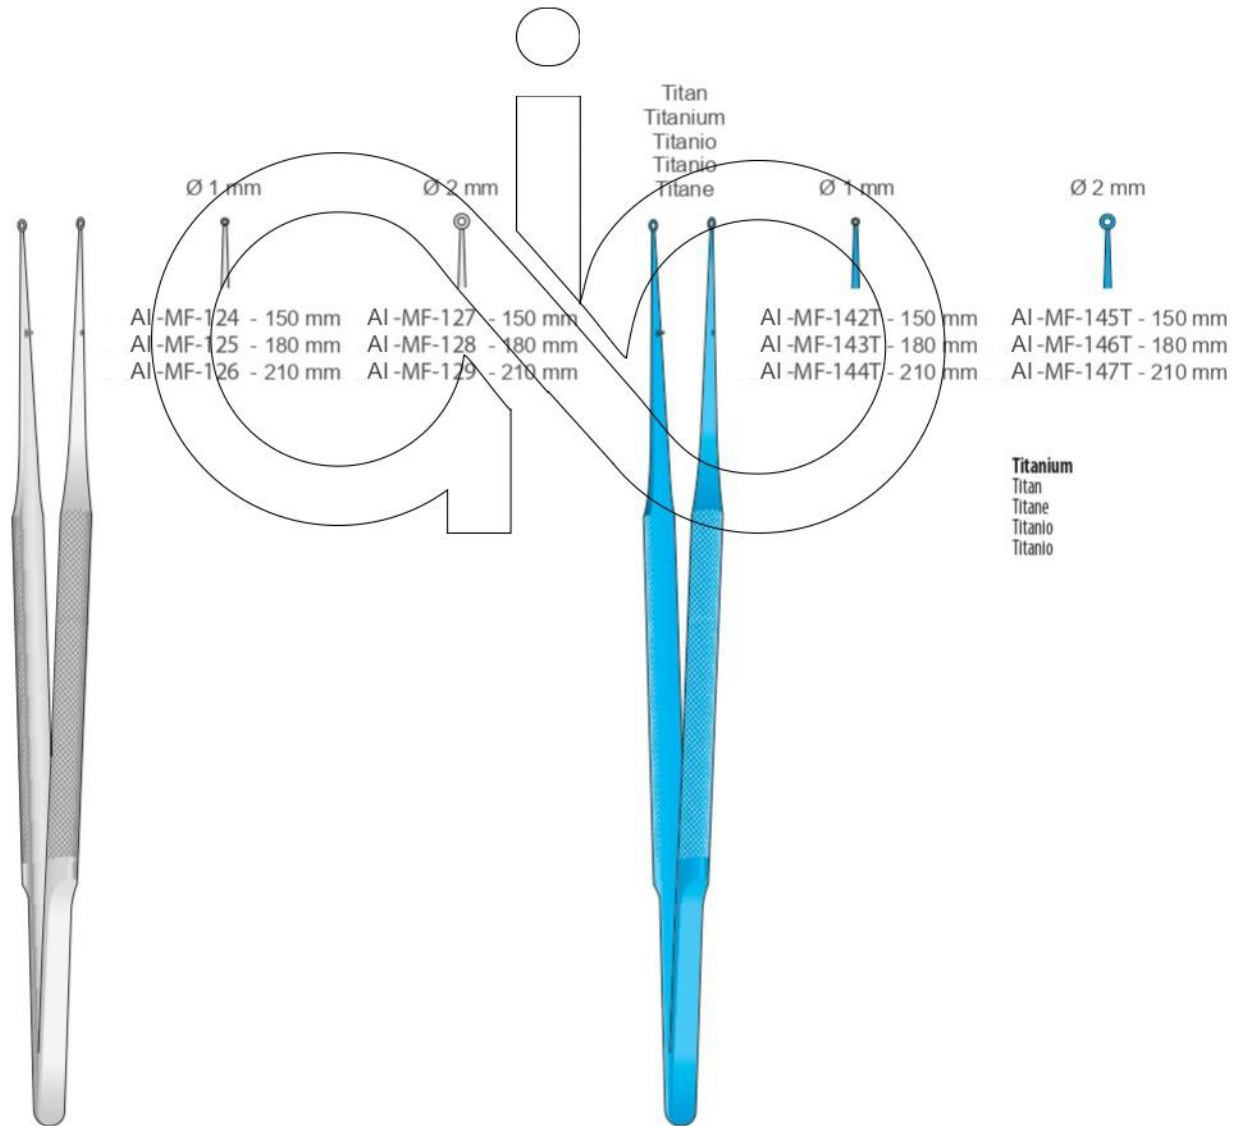

Mikro Pinzetten
Delicate Forceps
Micro Pinzette
Pinzas finas
Micro Pincas

Rund-Griffe Ø 8 mm
Round handle Ø 8 mm
Manico rotondo Ø 8 mm
Mango redondo Ø 8 mm
Manche rond Ø 8 mm

AI-MF-124/ AI-MF-129

AI-MF-142T/ AI-MF-147T