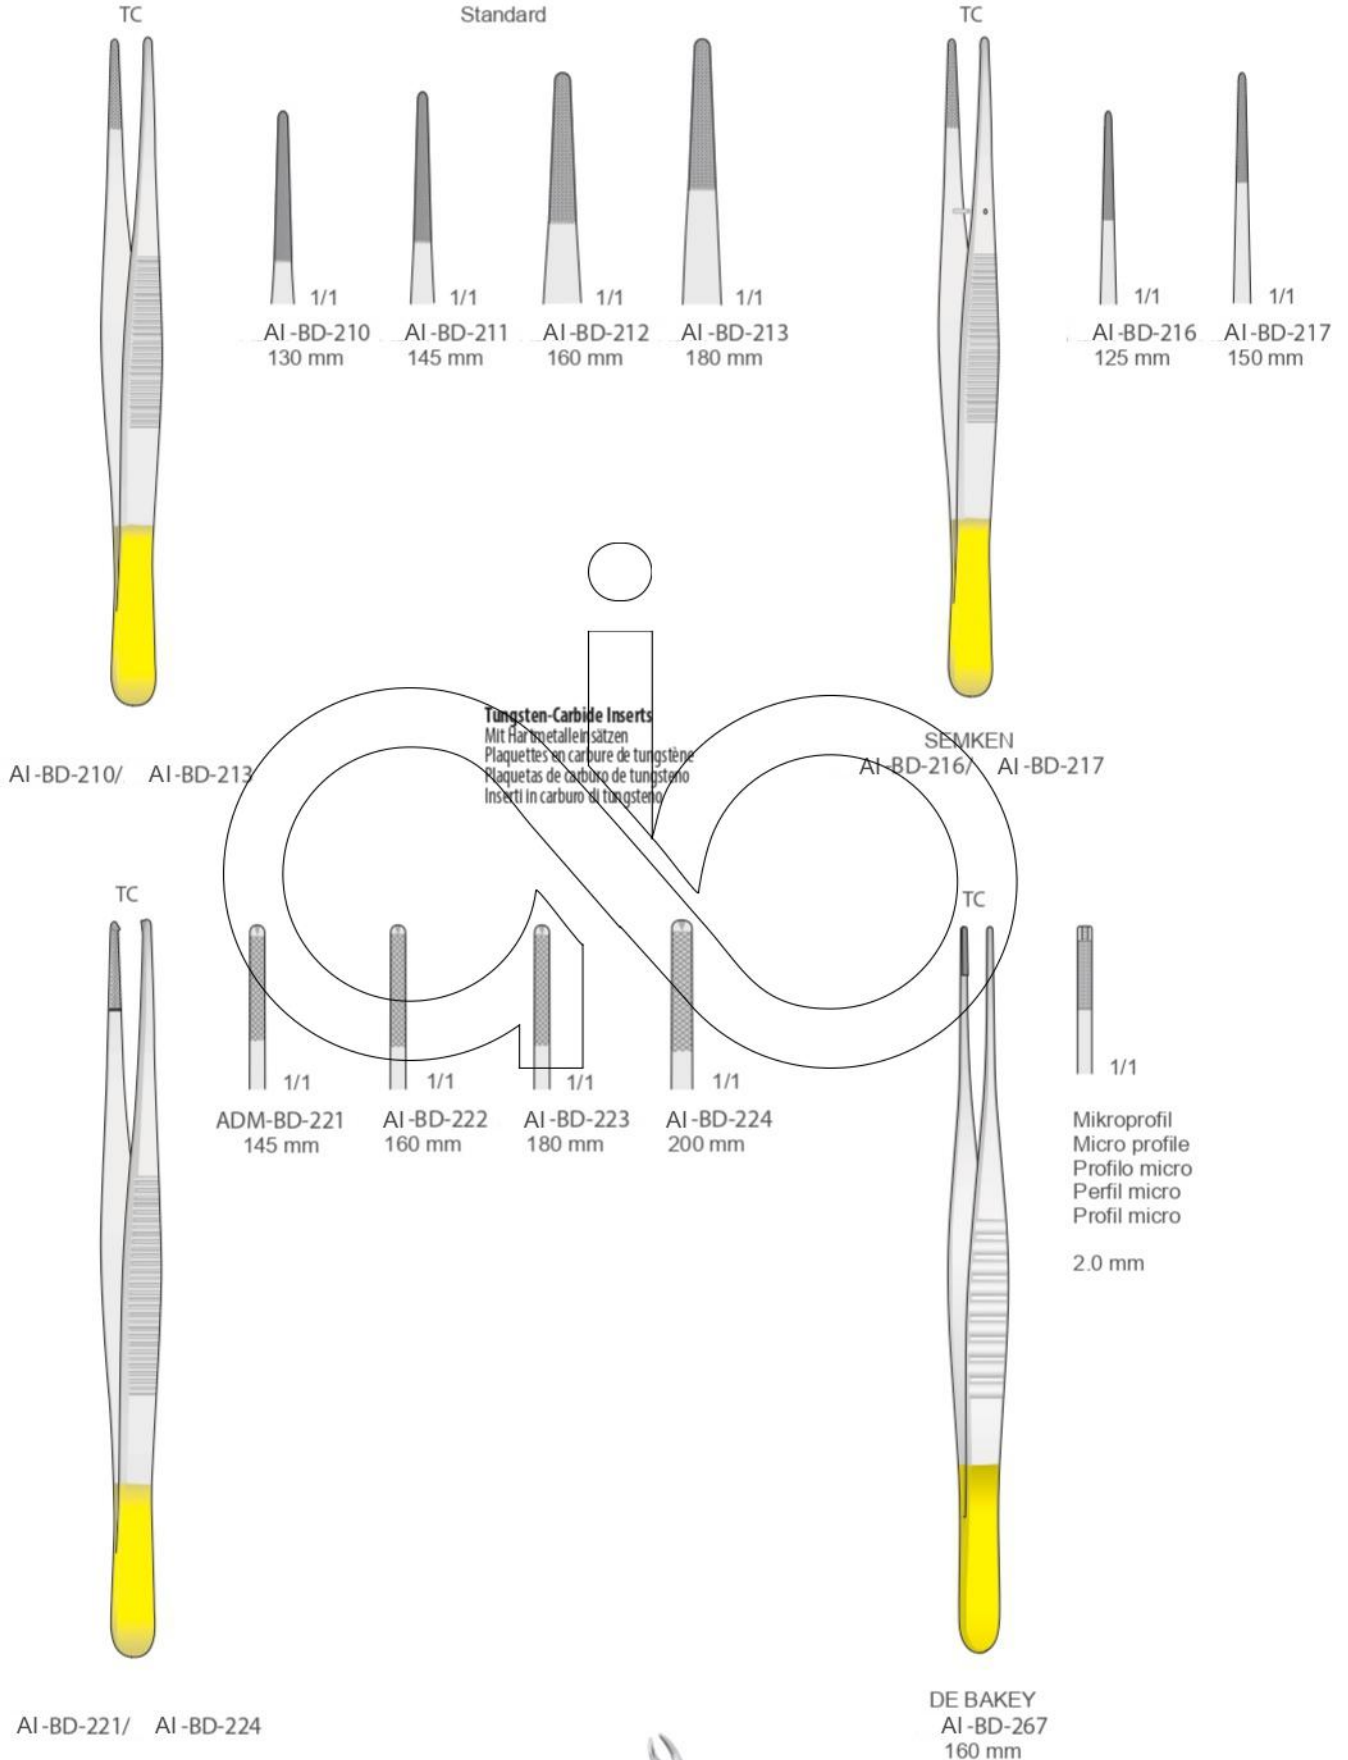

Chirurgische Pinzetten, Atraumatische Pinzetten
Tissue Forceps, Non-traumatic Forceps
Pinzette chirurgische, Pinzette atraumatiche
Pinzas quirùrgicas, Pinzas atraumáticas
Pincas quirurgicales, Pincas atraumatiques