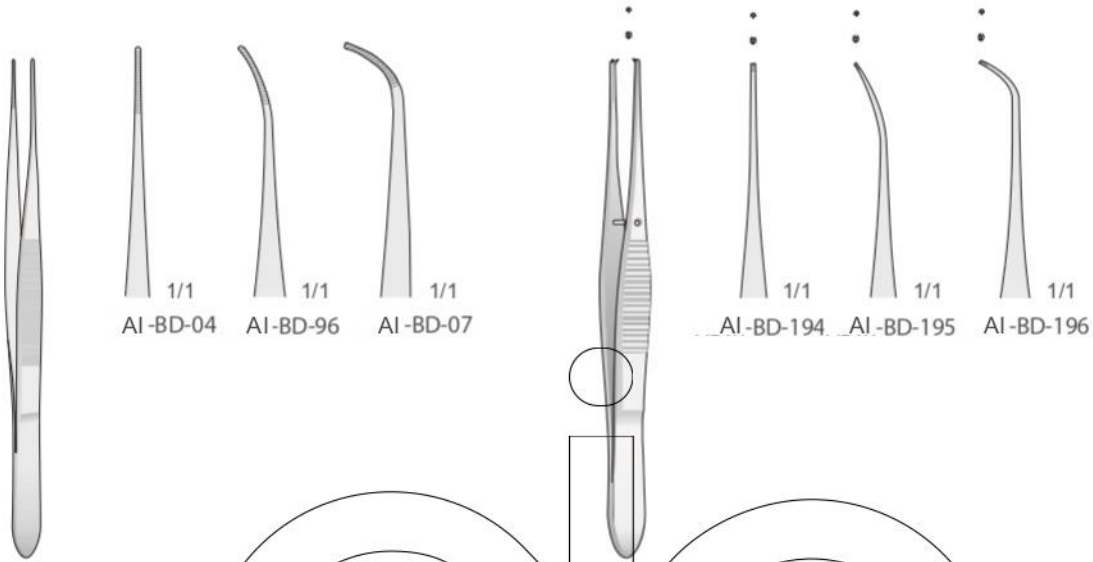

ADM-COLLEGE
AI-BD-01 Fig.17
150 mm

ADM-MERIAM
AI-BD-02 Fig.18
150 mm

CAULK
AI-BD-11
160 mm

LOCKING
AI-BD-03 Fig.18L
150 mm

AI-DA-09
150 mm

Chirurgische und Anatomische Pinzetten
 Tissue and Dressing Forceps
 Pinzette anatomiche e chirurgiche
 Pinzas de diseccion y chirùrgicas
 Pinces anatomiques chirurgicales

Atraumatische pinzetten
 Non-traumatic forceps
 Pinzette atraumatiche
 Pinzas atraumaticas
 Pinces atraumatiques

DE BAKEY
 AI-BD-80/ AI-BD-165

Chirurgische Pinzetten
Tissue Forceps
Pinzette chirurgiche
Pinzas quirùrgicas
Pincas chirurgicales

Chirurgische Pinzetten
Tissue Forceps
Pinzette chirurgiche
Pinzas chirùrgicas
Pincas chirurgicales

GRAEFE
AI-BD-04/ AI-BD-96
100 mm

GRAEFE
AI-BD-194/ AI-BD-196
100 mm

AI-BD-32/ AI-BD-33
100 mm

AI-BD-35/ AI-BD-36

PERRY
AI-BD-05
125 mm

AI-BD-06
125 mm

Anatomische Pinzetten
Dressing Forceps
Pinzette anatomiche
Pinzas de diseccion
Pincas anatomiques

AI-BD-270
130 mm

AI-BD-145
130 mm

AI-BD-16/ AI-BD-148
160 mm

Mod. Fine