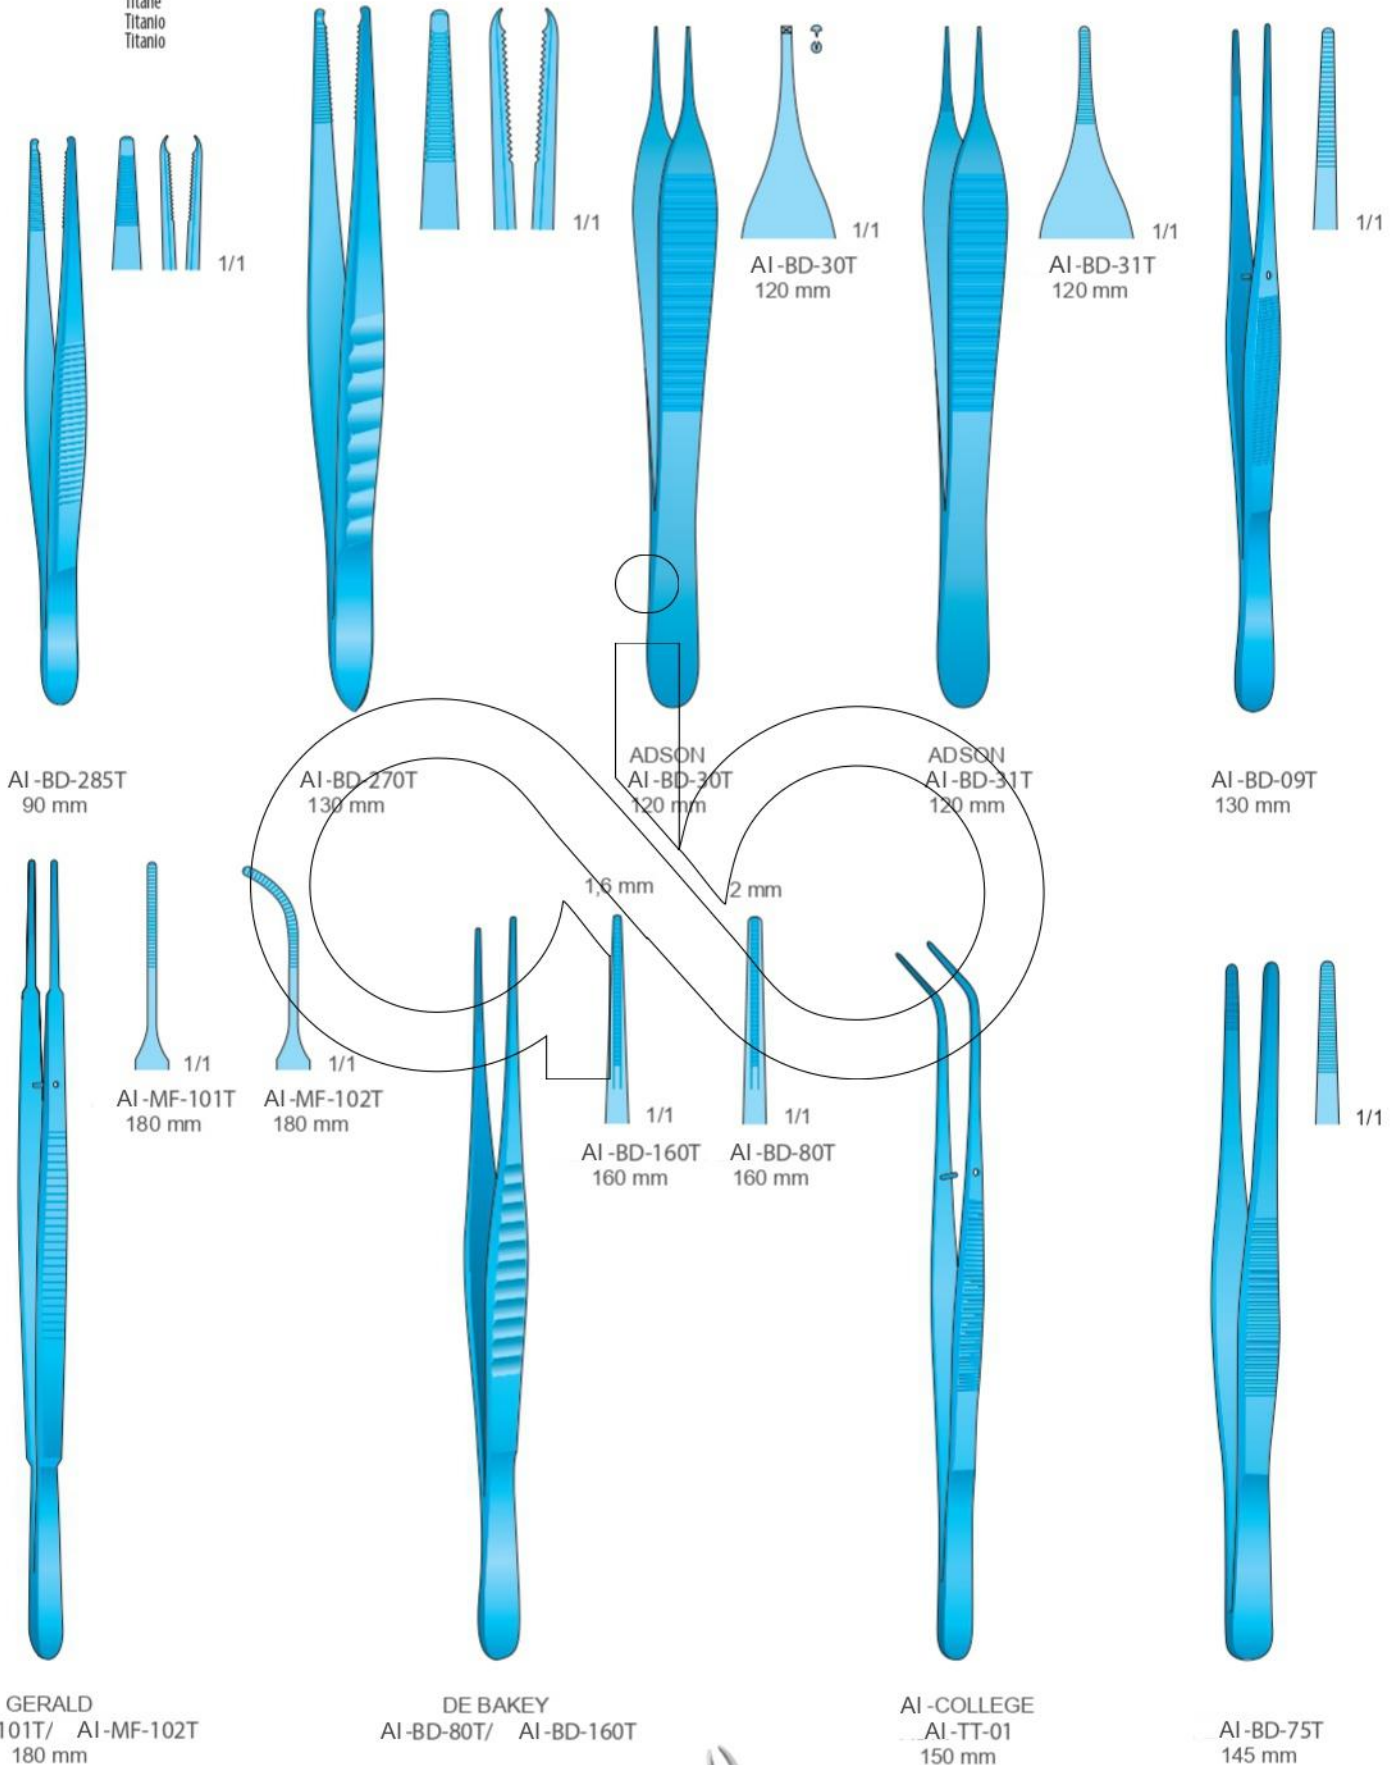

Diamond Tip
 Diamantiert
 Punta diamantata
 Punta de diamante
 Pointe de diamant

AI-MF-370/ AI-MF-371
 150 mm

AI-MF-372/ AI-MF-373
 180 mm

AI-MF-374/ AI-MF-375
 210 mm

AI-MF-376/ AI-MF-377
 230 mm

Mikro Pinzetten
Micro Forceps
Micro Pinzette
Micro Pinzas
Micro Pincers

Mikro Pinzette - Rundgriff Ø 8 mm
Mit Führungsstift diamantiert
Fadenplatte 6x0,7 mm

Diamond Tip
Diamantiert
Punta diamantata
Punta de diamante
Pointe de diamant

AI-MF-378/ AI-MF-379
150 mm

AI-MF-380/ AI-MF-381
180 mm

AI-MF-382/ AI-MF-383
210 mm

AI-MF-384/ AI-MF-385
230 mm

Titan-Pinzetten
Titanium Tissue Forceps
Pinzette in titanio
Pinzas de titanio
Pincas en titane

Titanium
Titan
Titane
Titanio
Titanio

Mikro Pinzetten
Delicate Forceps
Micro Pinzette
Pinzas finas
Micro Pincas