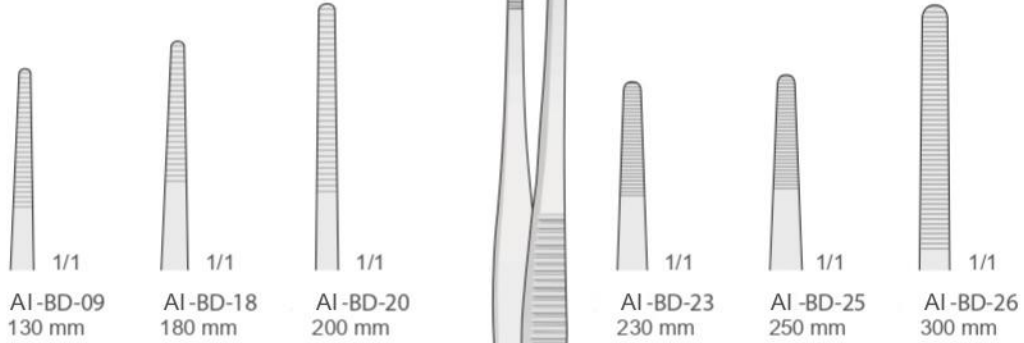

Abgewinkelt
Angled
Angolata
Angulada
Coudée en haut

ADSON
AI-BD-378
120 mm

1x2 Zähne
1x2 Teeth
1x2 Denti
1x2 Dientes
1x2 Dents

Abgewinkelt
Angled
Angolata
Angulada
Coudée en haut

ADSON
AI-BD-379
120 mm

Chirurgische Pinzetten - Anatomische Pinzetten
 Tissue Forceps - Dressing forceps
 Pinzette chirurgische - Pinzette anatomiche
 Pinzas quirúrgicas - Pinzas de disección
 Pincas quirurgicales - Pincas anatomiques

AI-BD-09/ AI-BD-20

AI-BD-09 130 mm AI-BD-18 180 mm AI-BD-20 200 mm AI-BD-23 230 mm AI-BD-25 250 mm AI-BD-26 300 mm

AI-BD-23/ AI-BD-26

Schmal - Narrow
 Strette - Estrechas
 Étroites

AI-BD-271/ AI-BD-276

1x2 Zähne
 1x2 Teeth
 1x2 Denti
 1x2 Dientes
 1x2 Dents