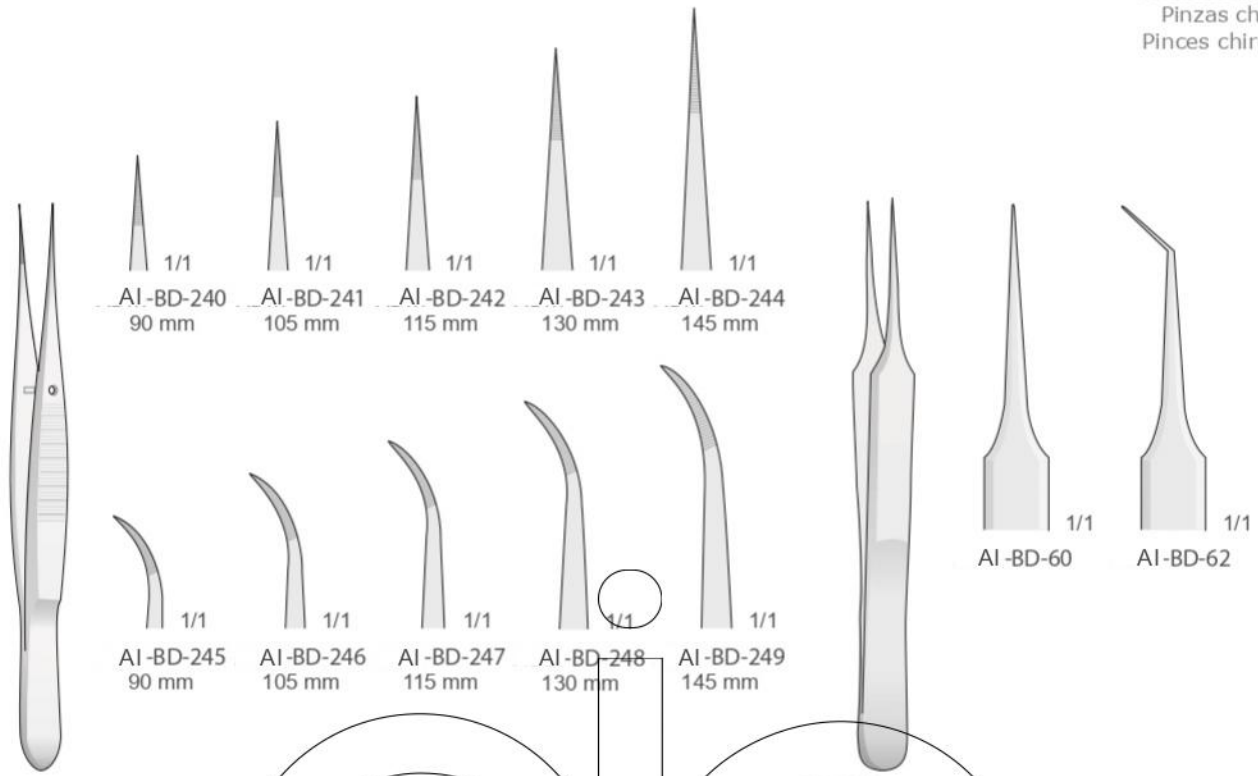

PERRY
AI-BD-05
125 mm

AI-BD-06
125 mm

Anatomische Pinzetten
Dressing Forceps
Pinzette anatomiche
Pinzas de diseccion
Pincas anatomiques

AI-BD-270
130 mm

AI-BD-145
130 mm

AI-BD-16/ AI-BD-148
160 mm

Mod. Fine

Standard

AI-BD-10
145 mm

AI-BD-75
145 mm

AI-BD-76
200 mm

AI-BD-97
100 mm

AI-BD-98
115 mm

AI-BD-99
130 mm

AI-BD-10/ AI-BD

AI-BD-97/ AI-BD-99

Chirurgische Pinzetten
Tissue Forceps
Pinzette chirurgiche
Pinzas quirúrgicas
Pincas quirúrgicas

AI-BD-240/ AI-BD-249

AI-BD-60/ AI-BD-62
110 mm

STILLE
AI-BD-61/ AI-BD-67

AI-BD-142/ AI-BD-143

Chirurgische Pinzetten
Tissue Forceps
Pinzette chirurgische
Pinzas quirúrgicas
Pincas quirúrgicas

AI-BD-40
110 mm

AI-BD-41
110 mm

AI-BD-42/ADM-BD-43
110 mm

SEMKEN
AI-BD-44/ AI-BD-45
130 mm

AI-BD-45
130 mm

SEMKEN
AI-BD-46/ AI-BD-47