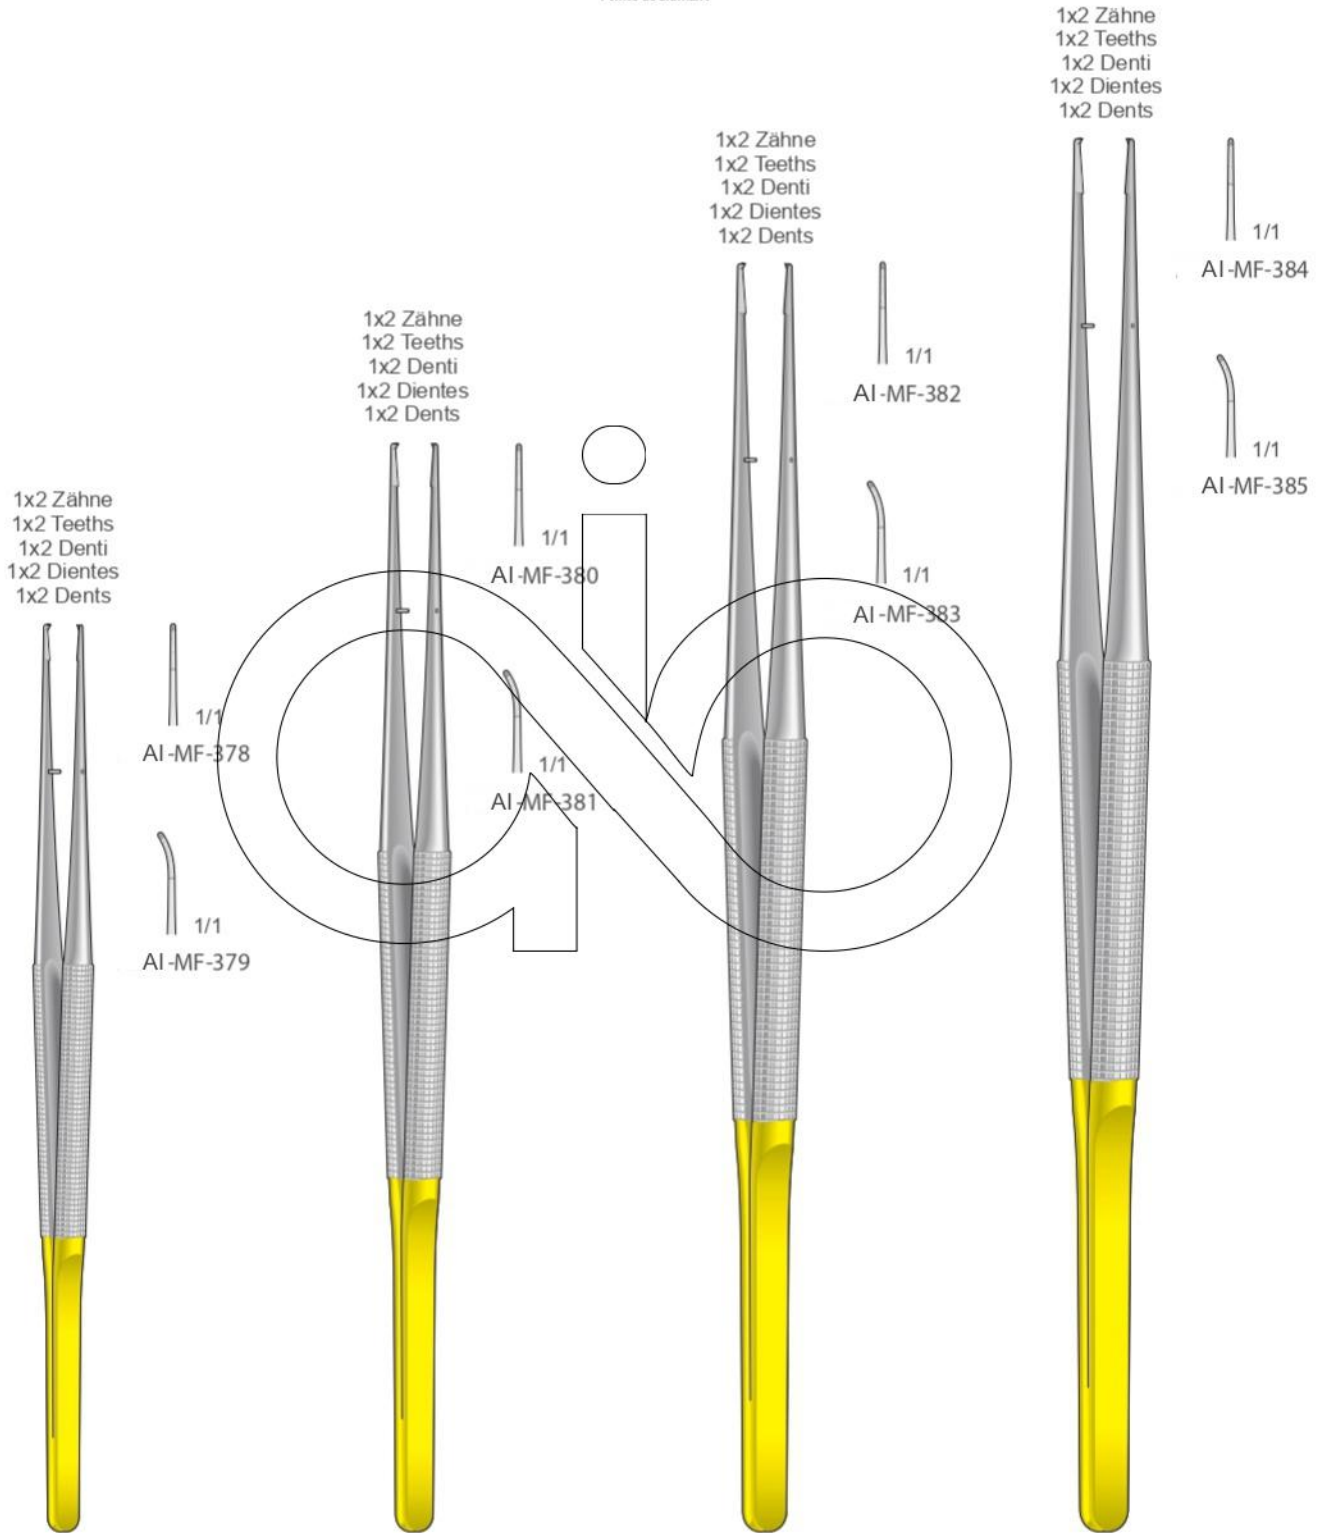

Mikro Pinzetten
Micro Forceps
Micro Pinzette
Micro Pinzas
Micro Pincers

Mikro Pinzette - Rundgriff Ø 8 mm
Mit Führungsstift diamantiert
Fadenplatte 6x0,7 mm

Diamond Tip
Diamantiert
Punta diamantata
Punta de diamante
Pointe de diamant

AI-MF-378/ AI-MF-379
150 mm

AI-MF-380/ AI-MF-381
180 mm

AI-MF-382/ AI-MF-383
210 mm

AI-MF-384/ AI-MF-385
230 mm