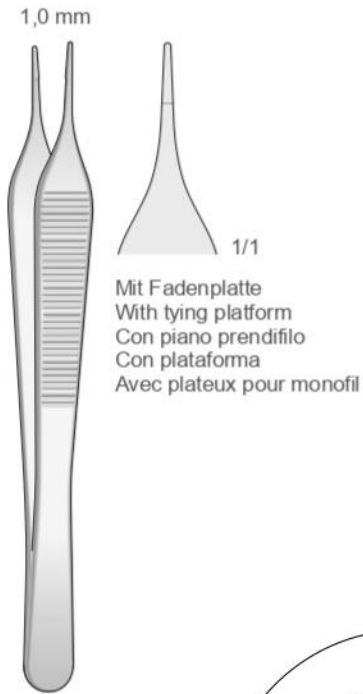

Chirurgische Pinzetten
Tissue Forceps
Pinzette chirurgische
Pinzas quirúrgicas
Pincas quirurgicalas

AI-BD-92
120 mm

6x6 Zähne
6x6 Teeth
6x6 Denti
6x6 Dientes
6x6 Dents

AI-BD-141
120 mm

9x9 Zähne
9x9 Teeth
9x9 Denti
9x9 Dientes
9x9 Dents

AI-BD-93
120 mm

6x6 Zähne
6x6 Teeth
6x6 Denti
6x6 Dientes
6x6 Dents

AI-BD-90
120 mm

ADSON-BROWN
AI-BD-92/ AI-BD-141
120 mm

ADSON
AI-BD-90
120 mm

BROWN
AI-BD-94
150 mm

8x8 Zähne
8x8 Teeth
8x8 Denti
8x8 Dientes
8x8 Dents

ADSON
AI-BD-380

1/1

ADSON
AI-BD-381
150 mm

1x2 Zähne
1x2 Teeth
1x2 Denti
1x2 Dientes
1x2 Dents

ADSON-BROWN
AI-BD-382
150 mm

9x9 Zähne
9x9 Teeth
9x9 Denti
9x9 Dientes
9x9 Dents

Chirurgische Pinzetten
Tissue Forceps
Pinzette chirurgiche
Pinzas chirùrgicas
Pincas chirurgicales

ADSON
AI-BD-370
120 mm

Mit Fadenplatte
With tying platform
Con piano prendifilo
Con plataforma
Avec plateaux pour monofil

ADSON
AI-BD-371
120 mm

Mit Fadenplatte
With tying platform
Con piano prendifilo
Con plataforma
Avec plateaux pour monofil
1x2 Zähne
1x2 Teeth
1x2 Denti
1x2 Dientes
1x2 Dents