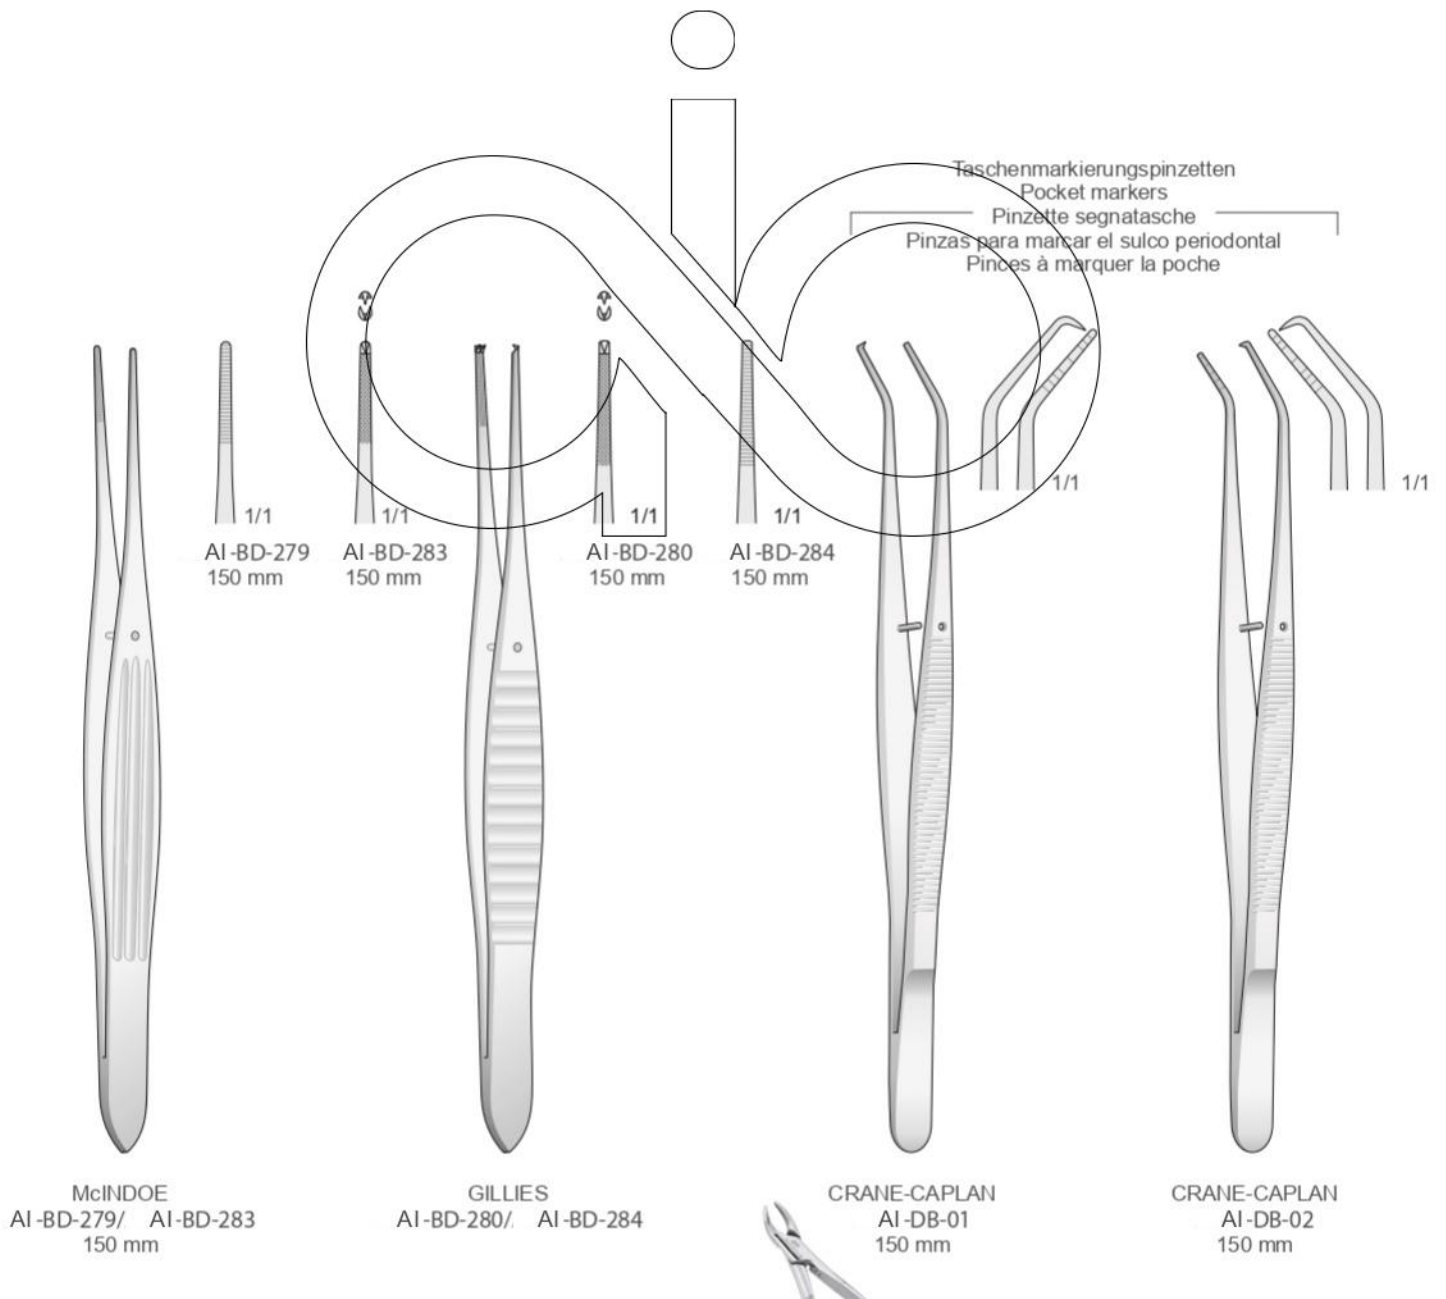

AI-COLLEGE
150 mm

AI-MERIAM
160 mm

AI-FALGG
160 mm

AI-COLLEGE-S
150 mm

AI-DA-04
150 mm

AI-DA-05
150 mm

Zahnpinzetten
Cotton and Dressing Pliers
Pinzette per medicazione
Pinzas para vendajes
Précelles pour cotton

ADM-COLLEGE
AI-BD-01 Fig.17
150 mm

ADM-MERIAM
AI-BD-02 Fig.18
150 mm

CAULK
AI-BD-11
160 mm

LOCKING
AI-BD-03 Fig.18L
150 mm

AI-DA-09
150 mm

Chirurgische und Anatomische Pinzetten
 Tissue and Dressing Forceps
 Pinzette anatomiche e chirurgiche
 Pinzas de diseccion y chirùrgicas
 Pinces anatomiques chirurgicales

Chirurgische Pinzetten
Tissue Forceps
Pinzette chirurgiche
Pinzas chirùrgicas
Pincas chirurgicales

GRAEFE
AI-BD-04/ AI-BD-96
100 mm

GRAEFE
AI-BD-194/ AI-BD-196
100 mm

AI-BD-32/ AI-BD-33
100 mm

AI-BD-35/ AI-BD-36