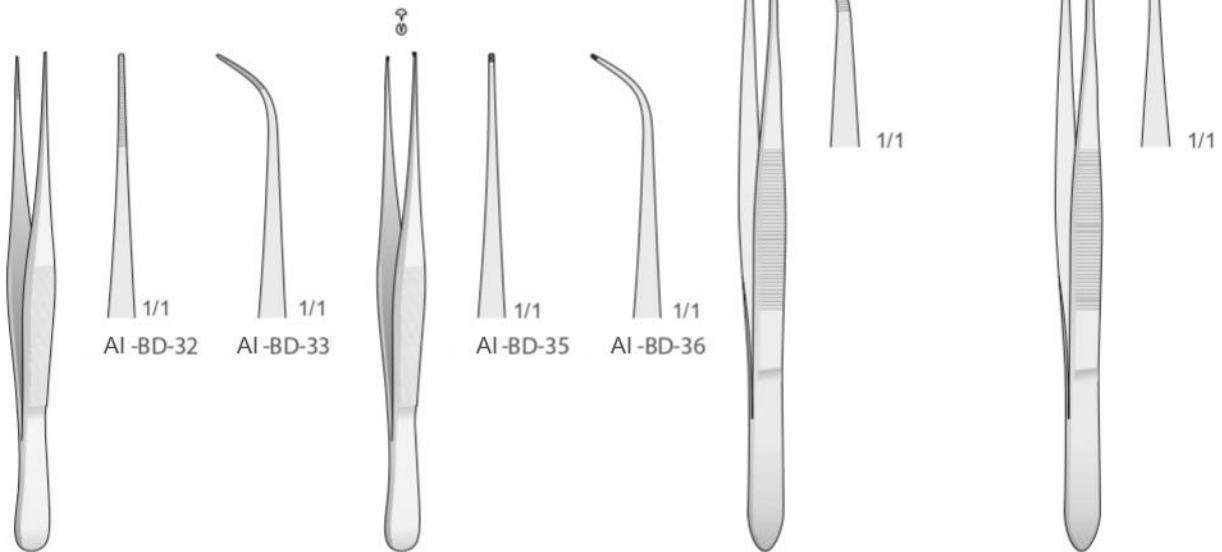

ADM-COLLEGE
AI-BD-01 Fig.17
150 mm

ADM-MERIAM
AI-BD-02 Fig.18
150 mm

CAULK
AI-BD-11
160 mm

LOCKING
AI-BD-03 Fig.18L
150 mm

AI-DA-09
150 mm

Chirurgische und Anatomische Pinzetten
 Tissue and Dressing Forceps
 Pinzette anatomiche e chirurgiche
 Pinzas de diseccion y chirùrgicas
 Pinces anatomiques chirurgicales

Atraumatische pinzetten
 Non-traumatic forceps
 Pinzette atraumatiche
 Pinzas atraumaticas
 Pinces atraumatiques

DE BAKEY
 AI-BD-80/ AI-BD-165

Chirurgische Pinzetten
Tissue Forceps
Pinzette chirurgiche
Pinzas quirùrgicas
Pincas chirurgicales

Chirurgische Pinzetten
Tissue Forceps
Pinzette chirurgiche
Pinzas chirùrgicas
Pincas chirurgicales

GRAEFE
AI-BD-04/ AI-BD-96
100 mm

GRAEFE
AI-BD-194/ AI-BD-196
100 mm

AI-BD-32/ AI-BD-33
100 mm

AI-BD-35/ AI-BD-36

PERRY
AI-BD-05
125 mm

AI-BD-06
125 mm

Anatomische Pinzetten
Dressing Forceps
Pinzette anatomiche
Pinzas de diseccion
Pincas anatomiques

AI-BD-270
130 mm

AI-BD-145
130 mm

AI-BD-16/ AI-BD-148
160 mm

Mod. Fine