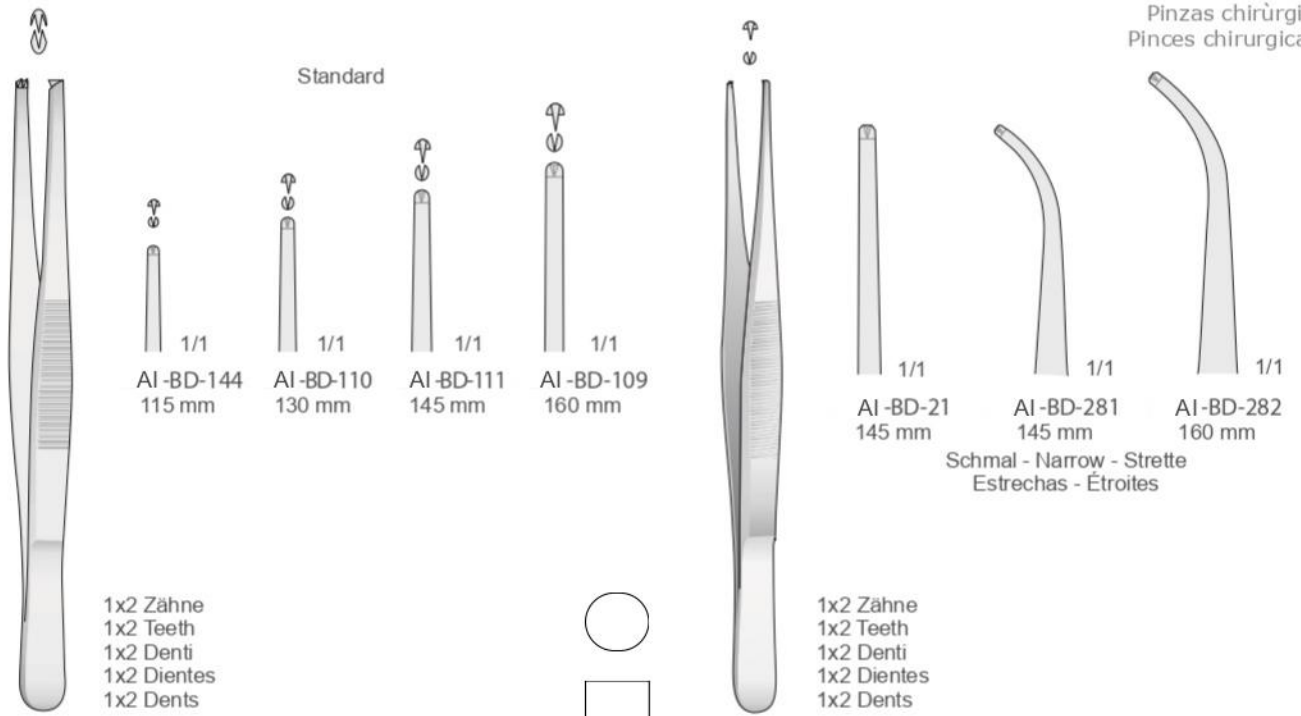

Chirurgische Pinzetten
Tissue Forceps
Pinzette chirurgische
Pinzas quirúrgicas
Pincas quirúrgicas

AI-BD-40
110 mm

AI-BD-41
110 mm

AI-BD-42/ADM-BD-43
110 mm

SEMKEN
AI-BD-44/ AI-BD-45
130 mm

AI-BD-45
130 mm

SEMKEN
AI-BD-46/ AI-BD-47

1x2 Zähne
1x2 Teeth
1x2 Denti
1x2 Dents
1x2 Dientes

AI-BD-46
130 mm

AI-BD-47
130 mm

SEMKEN
AI-BD-91/ AI-BD-95
150 mm

1x2 Zähne
1x2 Teeth
1x2 Denti
1x2 Dents
1x2 Dientes

AI-BD-95
150 mm

AI-BD-91
150 mm

Chirurgische Pinzetten
Tissue Forceps
Pinzette chirurgiche
Pinzas chirùrgicas
Pinces chirurgicales

ADM-BD-109/ADM-BD-144

ADM-BD-21/ADM-BD-282

Fig.17

AI-BD-38/ AI-BD-134
200 mm

AI-BD-19/ AI-BD-137

Chirurgische Pinzetten
Tissue Forceps
Pinzette chirurgiche
Pinzas chirùrgicas
Pincas chirurgicales

Chirurgische Pinzetten
Tissue Forceps
Pinzette chirurgiche
Pinzas quirùrgicas
Pincas quirurgicales