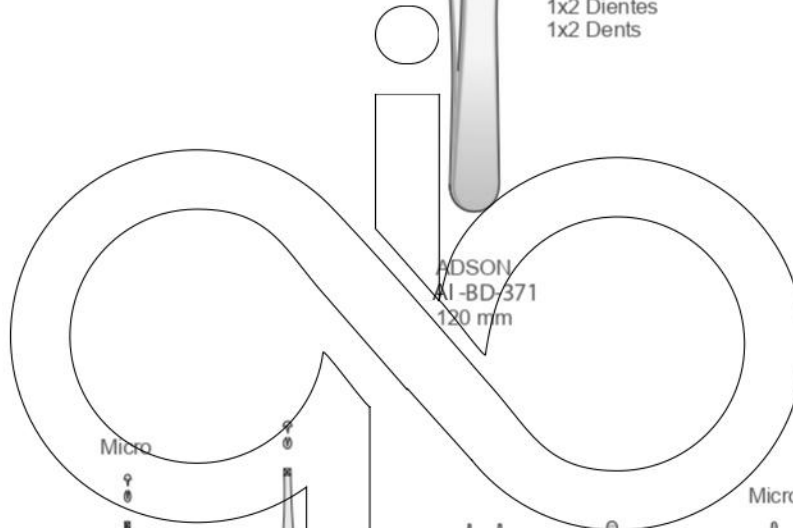

ADSON
AI-BD-380

1/1

ADSON
AI-BD-381
150 mm

1x2 Zähne
1x2 Teeth
1x2 Denti
1x2 Dientes
1x2 Dents

ADSON-BROWN
AI-BD-382
150 mm

9x9 Zähne
9x9 Teeth
9x9 Denti
9x9 Dientes
9x9 Dents

Chirurgische Pinzetten
Tissue Forceps
Pinzette chirurgiche
Pinzas chirùrgicas
Pincas chirurgicales

ADSON
AI-BD-370
120 mm

Mit Fadenplatte
With tying platform
Con piano prendifilo
Con plataforma
Avec plateaux pour monofil

ADSON
AI-BD-371
120 mm

Mit Fadenplatte
With tying platform
Con piano prendifilo
Con plataforma
Avec plateaux pour monofil
1x2 Zähne
1x2 Teeth
1x2 Denti
1x2 Dientes
1x2 Dents