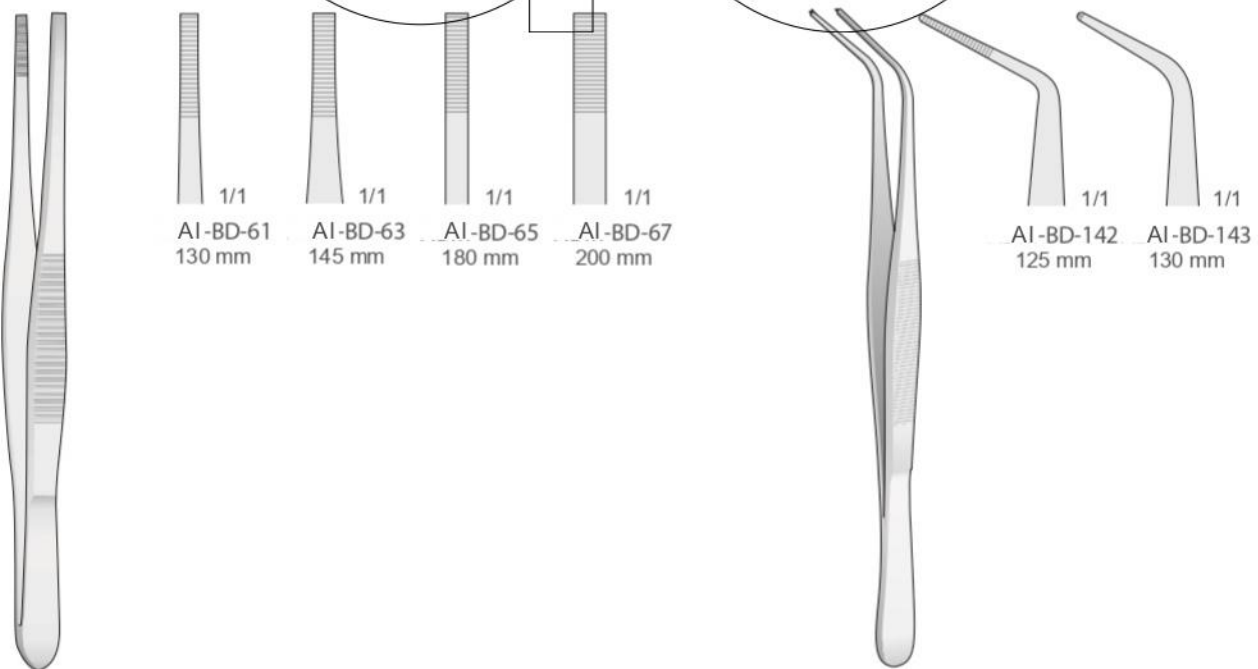

PERRY
AI-BD-05
125 mm

AI-BD-06
125 mm

Anatomische Pinzetten
Dressing Forceps
Pinzette anatomiche
Pinzas de diseccion
Pincas anatomiques

AI-BD-270
130 mm

AI-BD-145
130 mm

AI-BD-16/ AI-BD-148
160 mm

Mod. Fine

Standard

AI-BD-10
145 mm

AI-BD-75
145 mm

AI-BD-76
200 mm

AI-BD-97
100 mm

AI-BD-98
115 mm

AI-BD-99
130 mm

AI-BD-10/ AI-BD

AI-BD-97/ AI-BD-99

Chirurgische Pinzetten
Tissue Forceps
Pinzette chirurgiche
Pinzas quirúrgicas
Pincas quirúrgicas

AI-BD-240/ AI-BD-249

AI-BD-60/ AI-BD-62
110 mm

STILLE
AI-BD-61/ AI-BD-67

AI-BD-142/ AI-BD-143