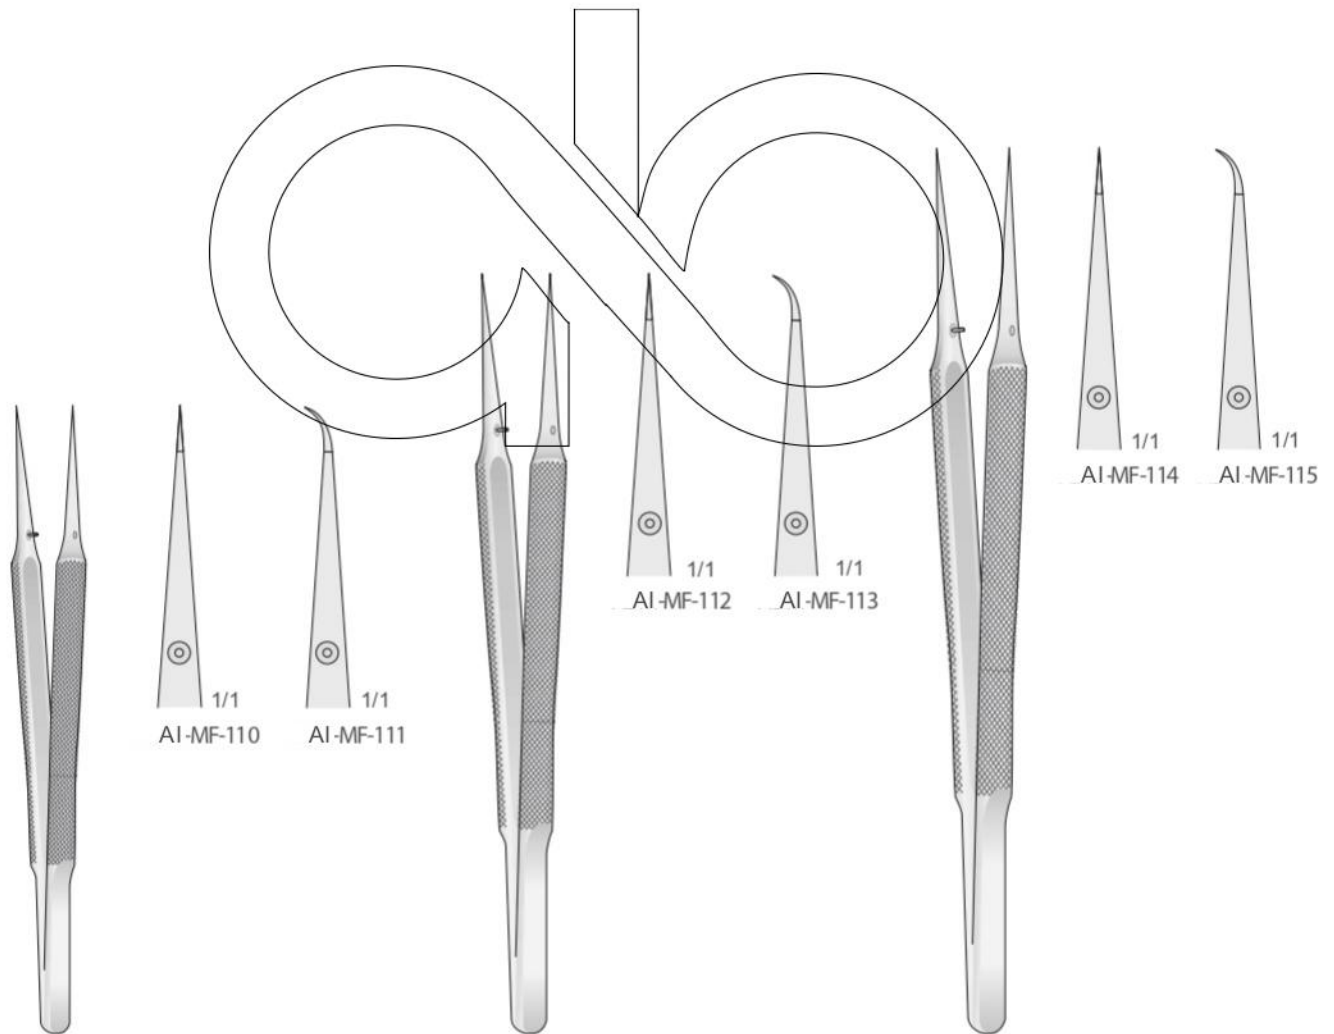

ADSON
AI-BD-208
120 mm

1/1
7x7 Zähne
7x7 Teeth
7x7 Denti
7x7 Dientes
7x7 Dents

ADSON-BROWN
AI-BD-209
120 mm

TC

ADSON-BROWN
AI-BD-253
120 mm

Mikro Pinzetten
Delicate Forceps
Micro Pinzette
Pinzas finas
Micro Pincers

AI-MF-110/ AI-MF-111
120 mm

AI-MF-112/ AI-MF-113
150 mm

AI-MF-114/ AI-MF-115
180 mm

Mikro Pinzette - Rundgriff Ø 8 mm
 Mit Führungsstift diamantiert
 Fadenplatte 6x0,7 mm

Mikro Pinzetten
 Micro Forceps
 Micro Pinzette
 Micro Pinzas
 Micro Pincas