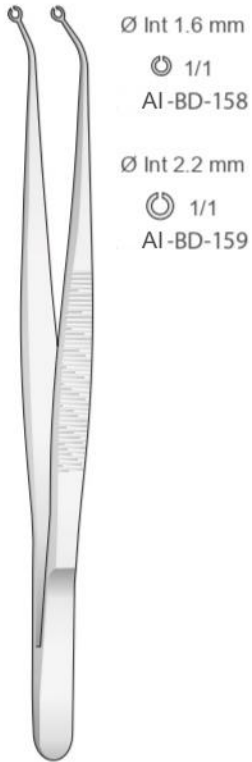

TC

AI-BD-230
 120 mm

AI-BD-231
 150 mm

ADSON
 AI-BD-230/ AI-BD-231

TC

AI-BD-250
 120 mm

AI-BD-251
 150 mm

1x2 Zähne
 1x2 Teeth
 1x2 Denti
 1x2 Dientes
 1x2 Griffes

1x2 Zähne
 1x2 Teeth
 1x2 Denti
 1x2 Dientes
 1x2 Griffes

ADSON
 AI-BD-250/ AI-BD-251

Chirurgische Pinzetten, Atraumatische Pinzetten
Tissue Forceps, Non-traumatic Forceps
Pinzette chirurgische, Pinzette atraumatiche
Pinzas quirùrgicas, Pinzas atraumáticas
Pincas quirurgicales, Pincas atraumatiques

Pinzetten
Forceps
Pinzette
Pinzas
Pincés

Naht- und Membranpinzette - Suture and membrane Forceps
Pinzette per suture e membrane - Pinzas para suturas y membranas
Pincettes à suture et à membrane

Ø Int 1.6 mm
1/1
AI-BD-158

Ø Int 2.2 mm
1/1
AI-BD-159

AI-BD-158/ AI-BD-159
160 mm

1/1

CORN
AI-DA-07
150 mm

1/1

AI-DA-06
150 mm

1/1

AI-DA-08
150 mm