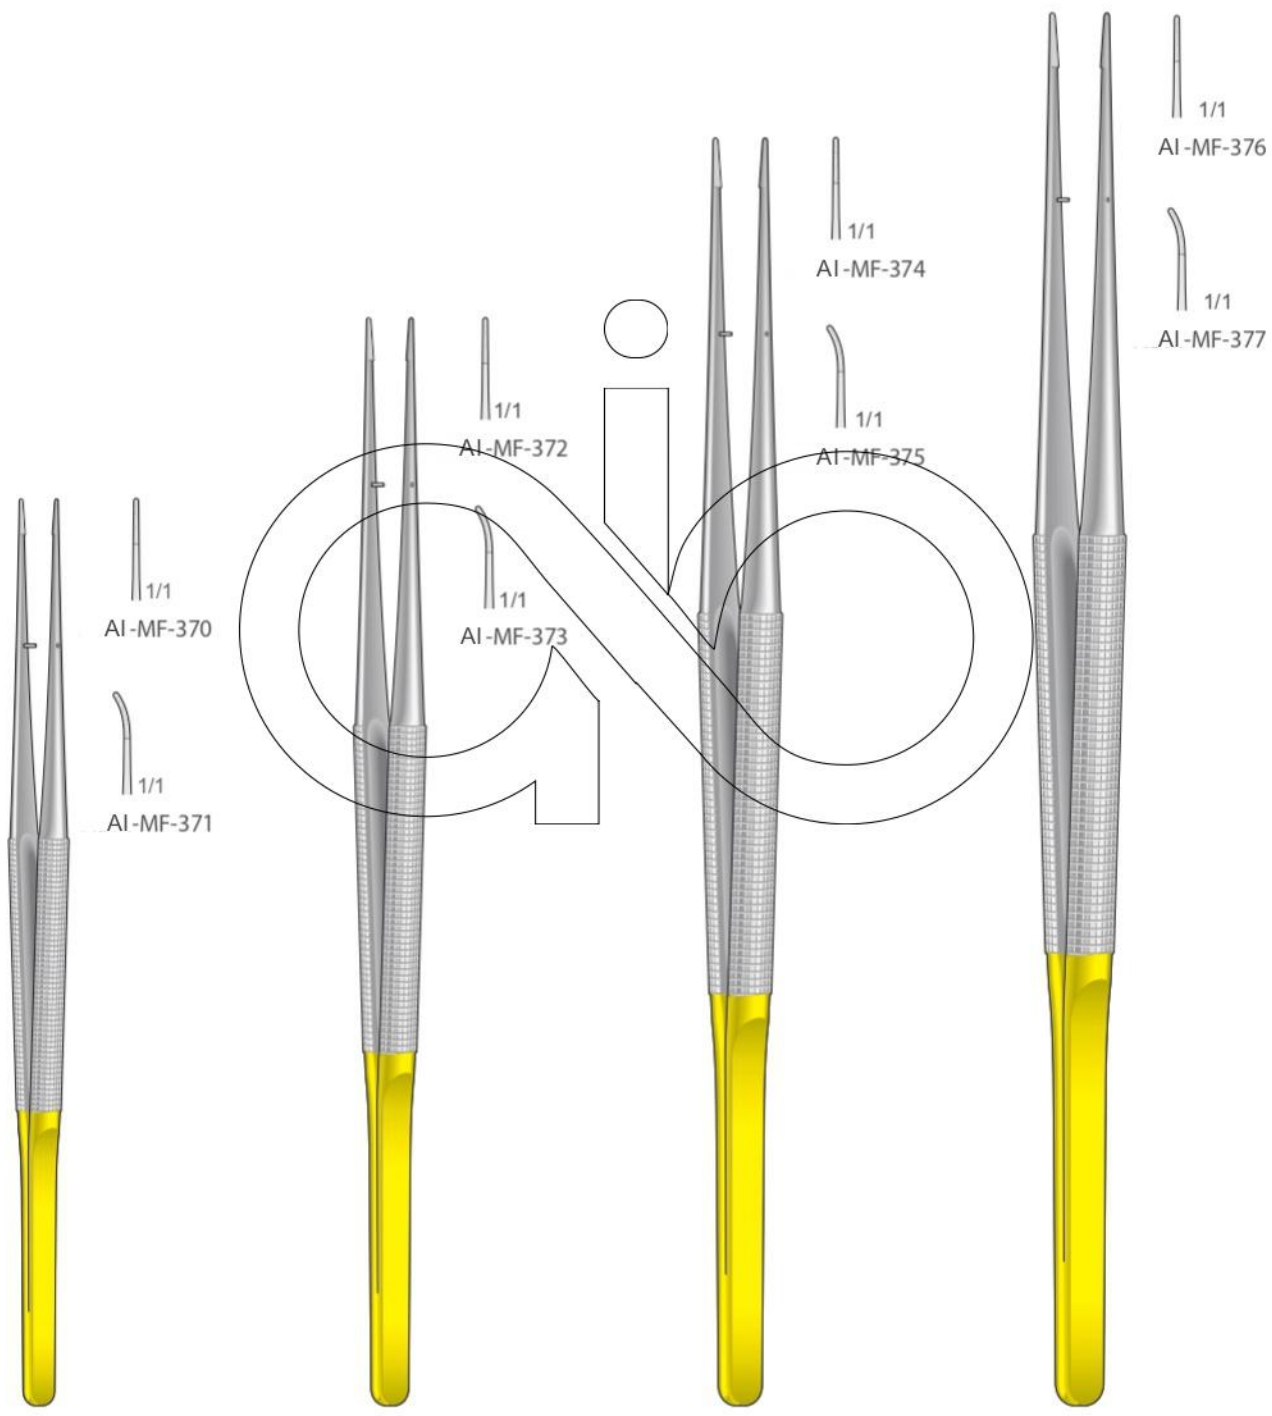

Mikro Pinzette - Rundgriff Ø 8 mm
Mit Führungsstift diamantiert
Fadenplatte 6x0,7 mm

Mikro Pinzetten
Micro Forceps
Micro Pinzette
Micro Pinzas
Micro Pincas

Diamond Tip
Diamantiert
Punta diamantata
Punta de diamante
Pointe de diamant

AI-MF-370/ AI-MF-371
150 mm

AI-MF-372/ AI-MF-373
180 mm

AI-MF-374/ AI-MF-375
210 mm

AI-MF-376/ AI-MF-377
230 mm