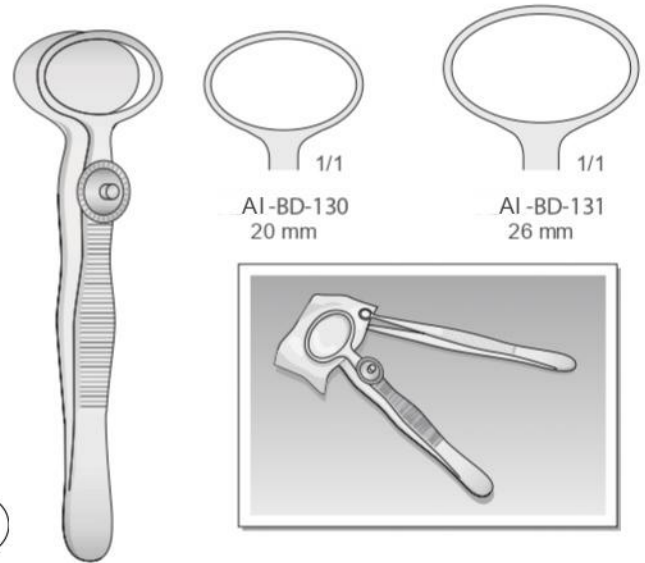

1x2 Zähne
1x2 Teeth
1x2 Denti
1x2 Dents
1x2 Dientes

AI-BD-46
130 mm

AI-BD-47
130 mm

SEMKEN
AI-BD-91/ AI-BD-95
150 mm

1x2 Zähne
1x2 Teeth
1x2 Denti
1x2 Dents
1x2 Dientes

AI-BD-95
150 mm

AI-BD-91
150 mm

Chirurgische Pinzetten
Tissue Forceps
Pinzette chirurgiche
Pinzas chirùrgicas
Pinces chirurgicales

ADM-BD-109/ADM-BD-144

ADM-BD-21/ADM-BD-282

Fig.17

AI-BD-38/ AI-BD-134
200 mm

AI-BD-19/ AI-BD-137

Chirurgische Pinzetten
Tissue Forceps
Pinzette chirurgiche
Pinzas chirùrgicas
Pincas chirurgicales

Chirurgische Pinzetten
Tissue Forceps
Pinzette chirurgiche
Pinzas quirùrgicas
Pincas quirurgicales

AI-BD-56/ AI-BD-59
100 mm

DESMARRES
AI-BD-130/ AI-BD-131
90 mm

Pinzetten zum Halten Membranen
Membrane Holding forceps
Pinza per fissaggio membrane
Pinza para sostener membranas
Pince pour le maintien membranes