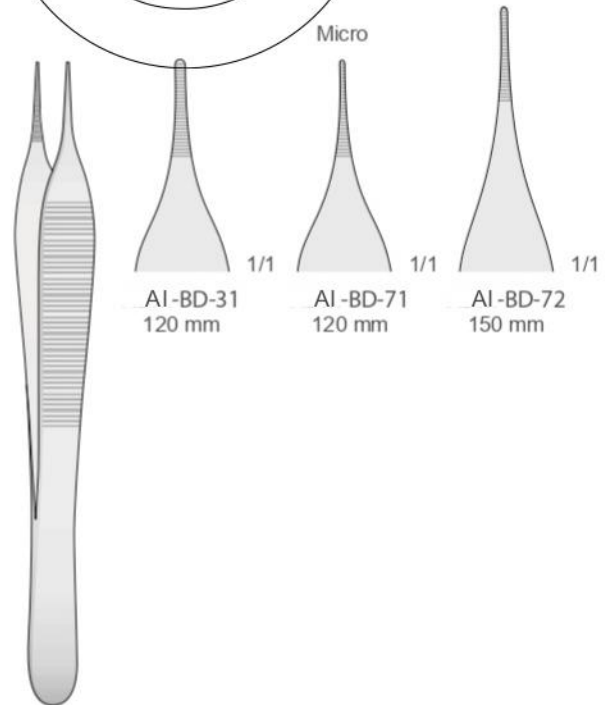

ADSON
AI-BD-380

1/1

ADSON
AI-BD-381
150 mm

1x2 Zähne
1x2 Teeth
1x2 Denti
1x2 Dientes
1x2 Dents

ADSON-BROWN
AI-BD-382
150 mm

9x9 Zähne
9x9 Teeth
9x9 Denti
9x9 Dientes
9x9 Dents

Chirurgische Pinzetten
Tissue Forceps
Pinzette chirurgiche
Pinzas chirùrgicas
Pincas chirurgicales

ADSON
AI-BD-370
120 mm

Mit Fadenplatte
With tying platform
Con piano prendifilo
Con plataforma
Avec plateaux pour monofil

ADSON
AI-BD-371
120 mm

Mit Fadenplatte
With tying platform
Con piano prendifilo
Con plataforma
Avec plateaux pour monofil
1x2 Zähne
1x2 Teeth
1x2 Denti
1x2 Dientes
1x2 Dents

ADSON
AI-BD-30/ AI-BD-73

AI-BD-30 120 mm
AI-BD-73 120 mm
AI-BD-70 150 mm

ADSON
AI-BD-31/ AI-BD-72

AI-BD-31 120 mm
AI-BD-71 120 mm
AI-BD-72 150 mm

Chirurgische Pinzetten - Anatomische Pinzetten
Tissue Forceps - Dressing forceps
Pinzette chirurgische - Pinzette anatomische
Pinzas quirúrgicas - Pinzas de disección
Pincas quirúrgicas - Pincas anatómicas