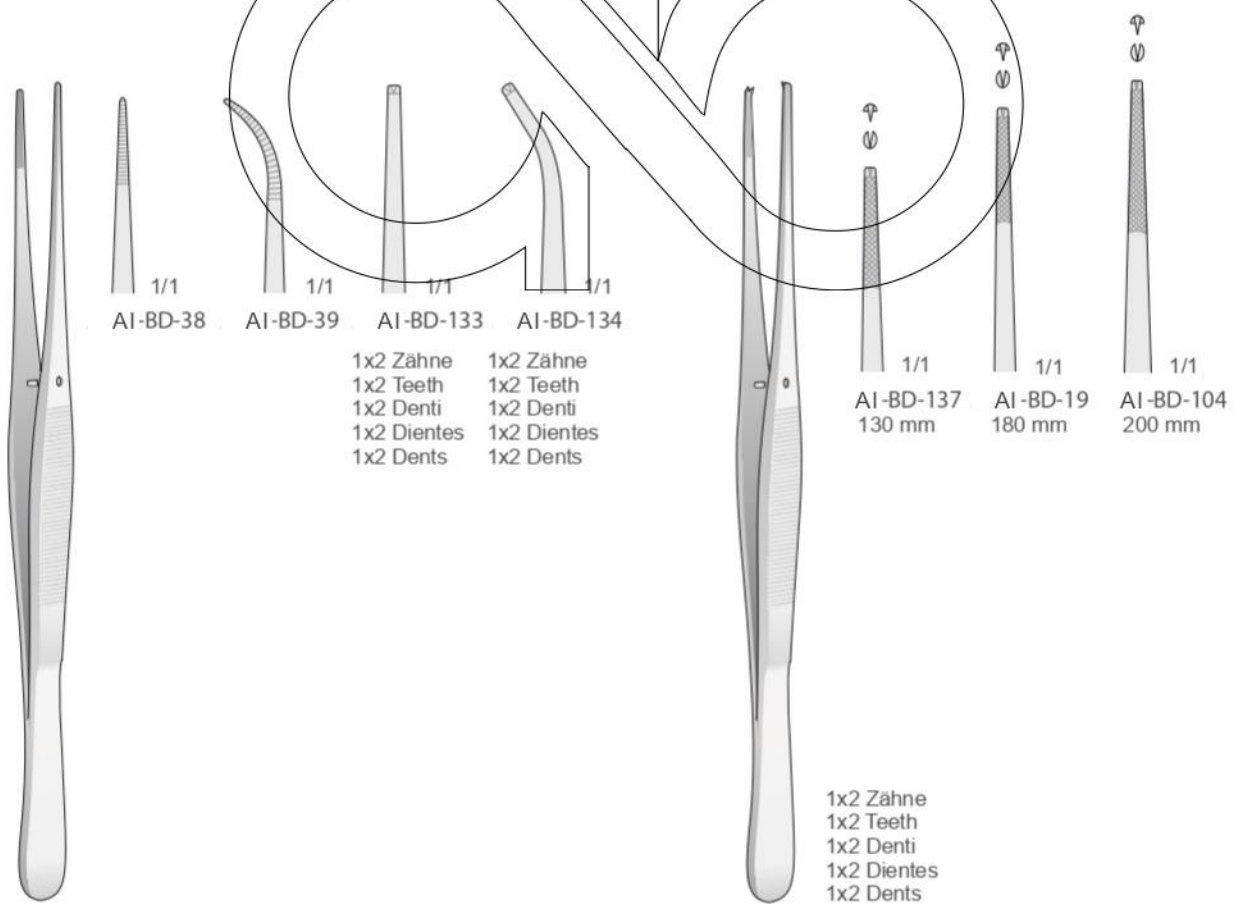

1x2 Zähne
1x2 Teeth
1x2 Denti
1x2 Dents
1x2 Dientes

AI-BD-46
130 mm

AI-BD-47
130 mm

SEMKEN
AI-BD-91/ AI-BD-95
150 mm

1x2 Zähne
1x2 Teeth
1x2 Denti
1x2 Dents
1x2 Dientes

AI-BD-95
150 mm

AI-BD-91
150 mm

Chirurgische Pinzetten
Tissue Forceps
Pinzette chirurgiche
Pinzas chirùrgicas
Pinces chirurgicales

ADM-BD-109/ADM-BD-144

ADM-BD-21/ADM-BD-282

Fig.17

AI-BD-38/ AI-BD-134
200 mm

AI-BD-19/ AI-BD-137

Chirurgische Pinzetten
Tissue Forceps
Pinzette chirurgiche
Pinzas chirùrgicas
Pincas chirurgicales

Chirurgische Pinzetten
Tissue Forceps
Pinzette chirurgiche
Pinzas quirùrgicas
Pincas quirurgicales

AI-BD-56/ AI-BD-59
100 mm

DESMARRES
AI-BD-130/ AI-BD-131
90 mm

Pinzetten zum Halten Membranen
Membrane Holding forceps
Pinza per fissaggio membrane
Pinza para sostener membranas
Pince pour le maintien membranes

Chirurgische Pinzetten
Tissue Forceps
Pinzette chirurgische
Pinzas quirúrgicas
Pincas quirurgicalas

AI-BD-92
120 mm

6x6 Zähne
6x6 Teeth
6x6 Denti
6x6 Dientes
6x6 Dents

AI-BD-141
120 mm

9x9 Zähne
9x9 Teeth
9x9 Denti
9x9 Dientes
9x9 Dents