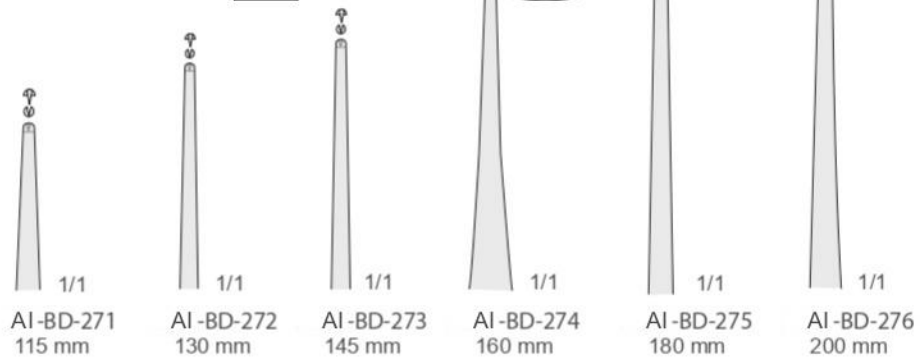

AI-BD-09/ AI-BD-20

AI-BD-09 130 mm AI-BD-18 180 mm AI-BD-20 200 mm AI-BD-23 230 mm AI-BD-25 250 mm AI-BD-26 300 mm

AI-BD-23/ AI-BD-26

Schmal - Narrow
 Strette - Estrechas
 Étroites

AI-BD-271/ AI-BD-276

1x2 Zähne
 1x2 Teeth
 1x2 Denti
 1x2 Dientes
 1x2 Dents

AI-BD-271 115 mm AI-BD-272 130 mm AI-BD-273 145 mm AI-BD-274 160 mm AI-BD-275 180 mm AI-BD-276 200 mm

Chirurgische Pinzetten
Tissue Forceps
Pinzette chirurgische
Pinzas quirúrgicas
Pinces quirúrgicales