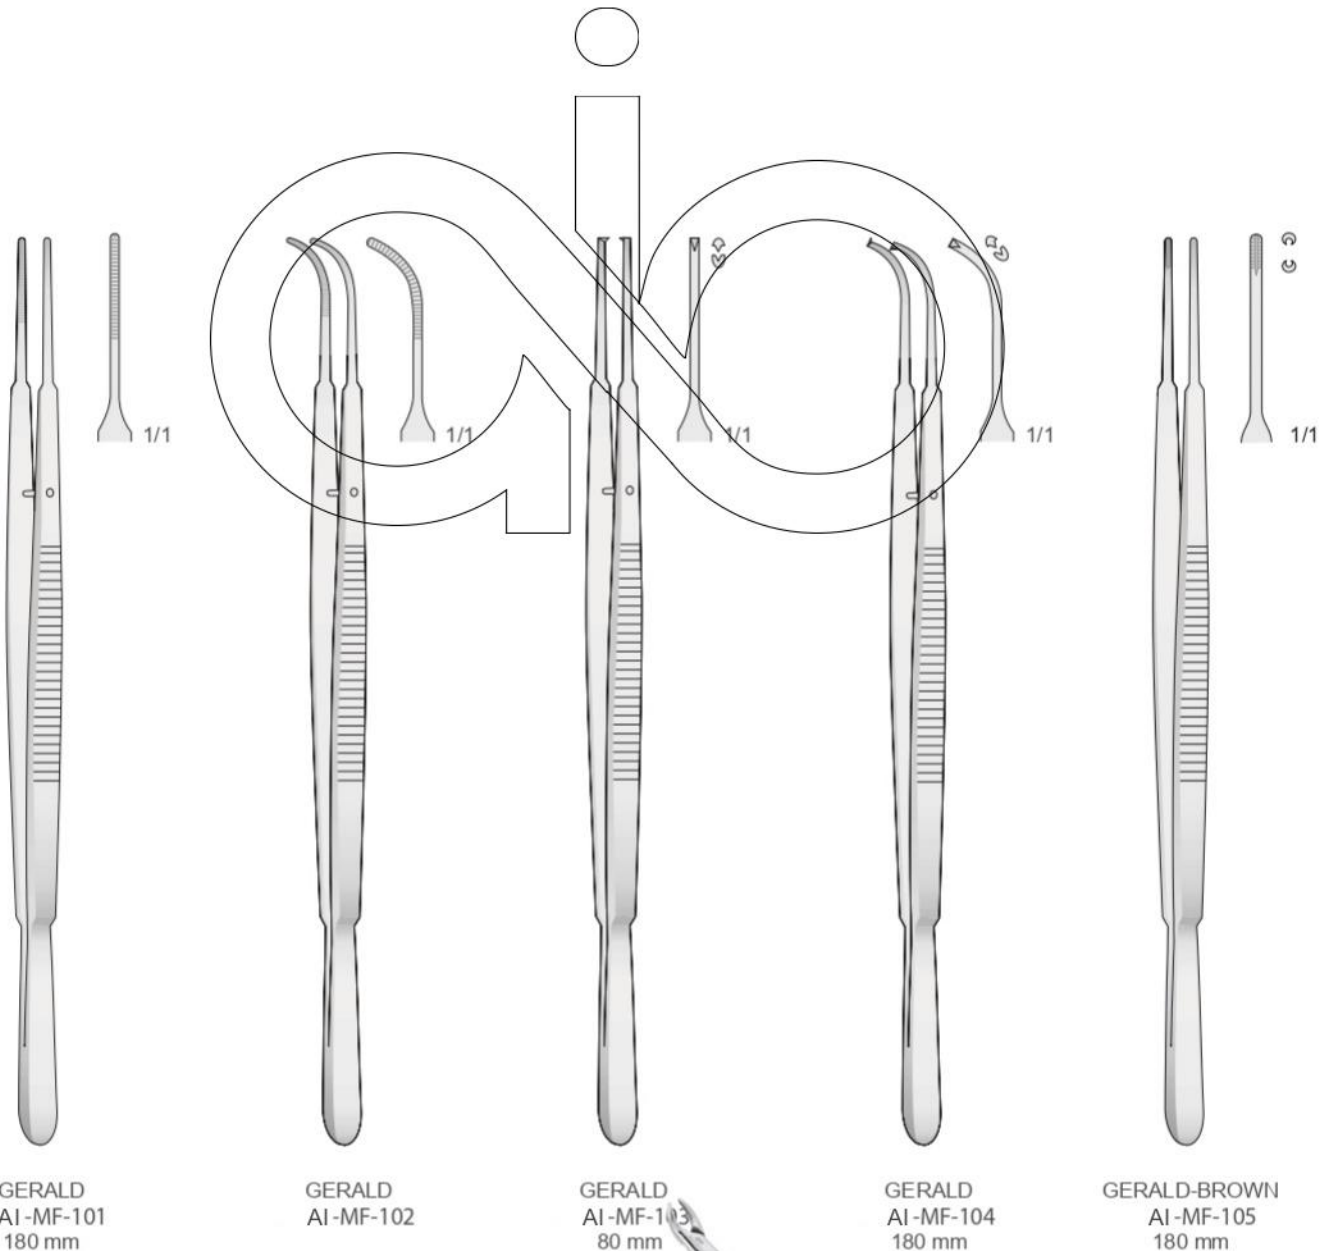

1x2 Zähne
1x2 Teeth
1x2 Denti
1x2 Dents
1x2 Dientes

AI-BD-46
130 mm

AI-BD-47
130 mm

SEMKEN
AI-BD-91/ AI-BD-95
150 mm

1x2 Zähne
1x2 Teeth
1x2 Denti
1x2 Dents
1x2 Dientes

AI-BD-95
150 mm

AI-BD-91
150 mm

Chirurgische Pinzetten
Tissue Forceps
Pinzette chirurgiche
Pinzas chirùrgicas
Pinces chirurgicales

ADM-BD-109/ADM-BD-144

ADM-BD-21/ADM-BD-282

Fig.17

AI-BD-38/ AI-BD-134
200 mm

AI-BD-19/ AI-BD-137

Chirurgische Pinzetten
Tissue Forceps
Pinzette chirurgiche
Pinzas chirùrgicas
Pincas chirurgicales

Chirurgische Pinzetten
Tissue Forceps
Pinzette chirurgiche
Pinzas quirùrgicas
Pincas quirurgicales

AI-BD-56/ AI-BD-59
100 mm

DESMARRES
AI-BD-130/ AI-BD-131
90 mm

Pinzetten zum Halten Membranen
Membrane Holding forceps
Pinza per fissaggio membrane
Pinza para sostener membranas
Pince pour le maintien membranes