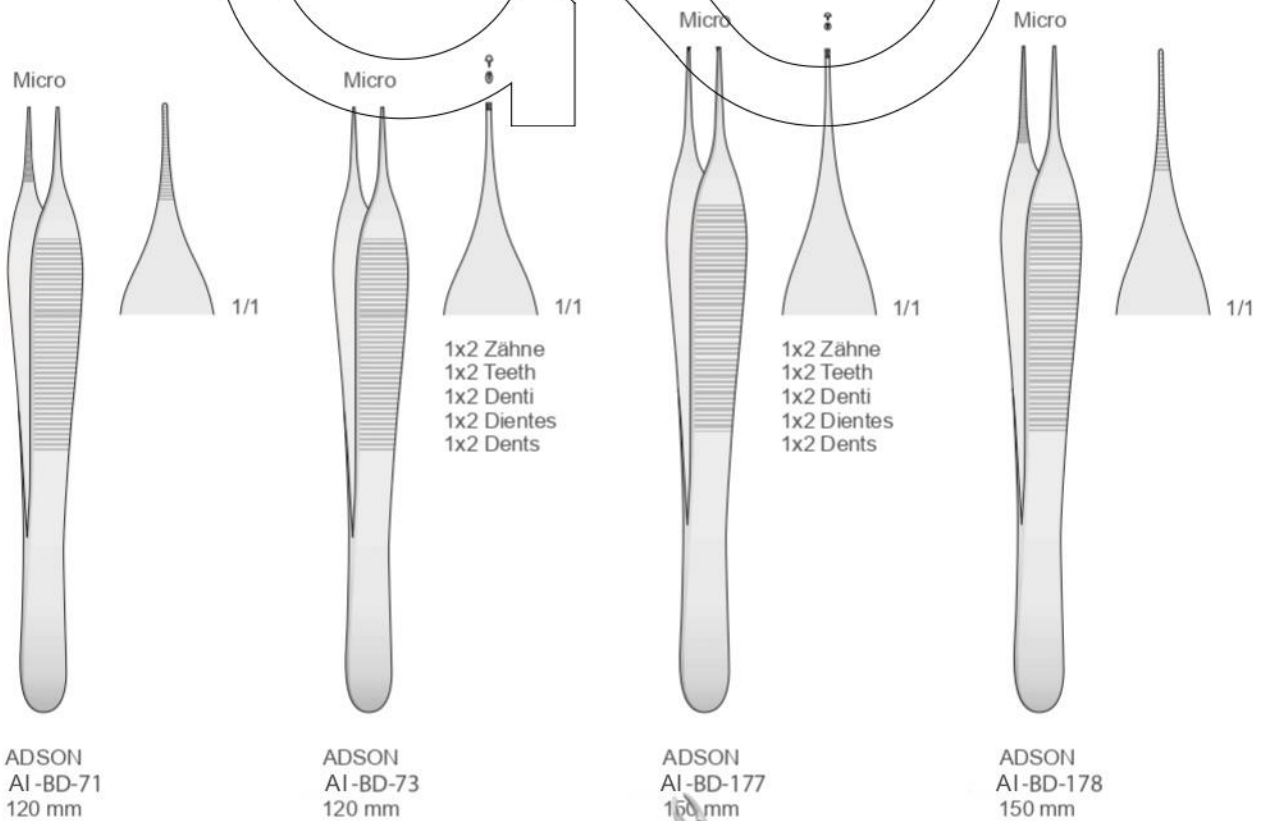

Atraumatische pinzetten
Non-traumatic forceps
Pinzette atraumatiche
Pinzas atraumaticas
Pinces atraumatiques

DE BAKEY
AI-BD-80/ AI-BD-165