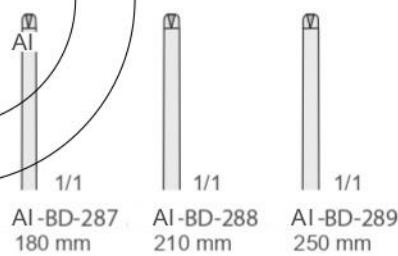

AI-BD-271 115 mm AI-BD-272 130 mm AI-BD-273 145 mm AI-BD-274 160 mm AI-BD-275 180 mm AI-BD-276 200 mm

Chirurgische Pinzetten
Tissue Forceps
Pinzette chirurgische
Pinzas quirúrgicas
Pinces quirúrgicales

AI-BD-290 130 mm
AI-BD-291 145 mm
AI-BD-292 160 mm

Fein - Delicate - Fine
Fines - Finas

AI-BD-351 125 mm

AI-BD-352 150 mm

AI-BD-353 175 mm

AI-BD-354 125 mm

AI-BD-355 150 mm

AI-BD-356 175 mm

AI-BD-290/ AI-BD-292

BD-351/BD-356

AI-BD-53 180 mm
AI-BD-14 180 mm

1x2 Zähne - 1x2 Teeth
1x2 Denti - 1x2 Dents
1x2 Dientes

AI-BD-287 180 mm
AI-BD-288 210 mm
AI-BD-289 250 mm

1x2 Zähne - 1x2 Teeth
1x2 Denti - 1x2 Dents
1x2 Dientes