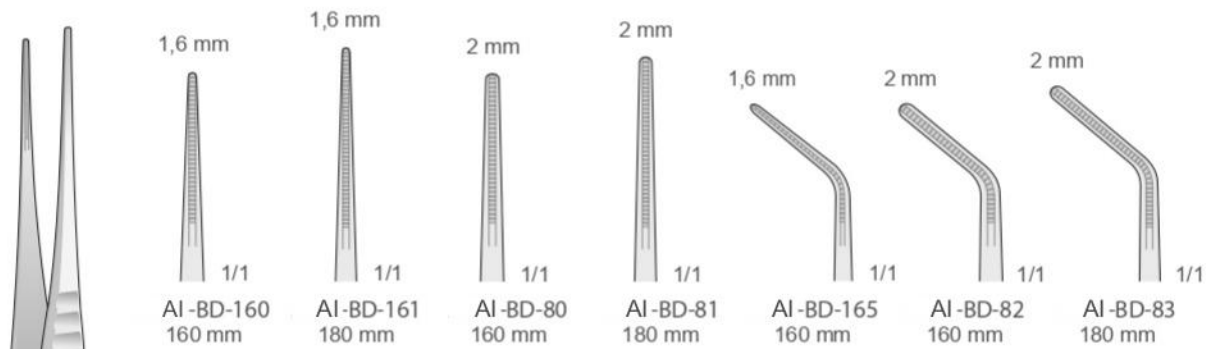

AI-COLLEGE
150 mm

AI-MERIAM
160 mm

AI-FALGG
160 mm

AI-COLLEGE-S
150 mm

AI-DA-04
150 mm

AI-DA-05
150 mm

Zahnpinzetten
Cotton and Dressing Pliers
Pinzette per medicazione
Pinzas para vendajes
Précelles pour cotton

ADM-COLLEGE
AI-BD-01 Fig.17
150 mm

ADM-MERIAM
AI-BD-02 Fig.18
150 mm

CAULK
AI-BD-11
160 mm

LOCKING
AI-BD-03 Fig.18L
150 mm

AI-DA-09
150 mm

Chirurgische und Anatomische Pinzetten
 Tissue and Dressing Forceps
 Pinzette anatomiche e chirurgiche
 Pinzas de diseccion y chirùrgicas
 Pinces anatomiques chirurgicales