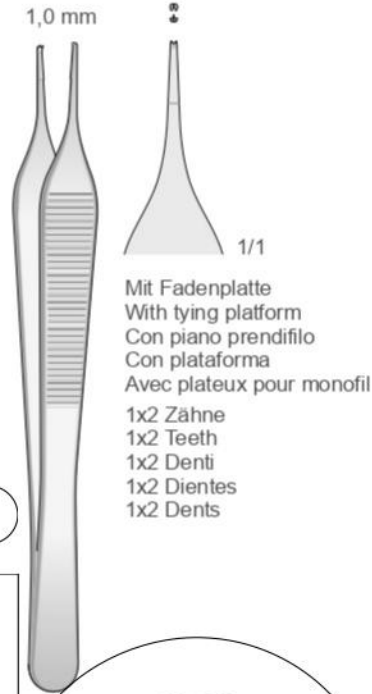

Chirurgische Pinzetten
Tissue Forceps
Pinzette chirurgische
Pinzas quirúrgicas
Pincas quirurgicalas

AI-BD-92
120 mm

6x6 Zähne
6x6 Teeth
6x6 Denti
6x6 Dientes
6x6 Dents

AI-BD-141
120 mm

9x9 Zähne
9x9 Teeth
9x9 Denti
9x9 Dientes
9x9 Dents

AI-BD-93
120 mm

6x6 Zähne
6x6 Teeth
6x6 Denti
6x6 Dientes
6x6 Dents

AI-BD-90
120 mm

ADSON-BROWN
AI-BD-92/ AI-BD-141
120 mm

ADSON
AI-BD-90
120 mm

BROWN
AI-BD-94
150 mm

8x8 Zähne
8x8 Teeth
8x8 Denti
8x8 Dientes
8x8 Dents

ADSON
AI-BD-380

1/1

ADSON
AI-BD-381
150 mm

1x2 Zähne
1x2 Teeth
1x2 Denti
1x2 Dientes
1x2 Dents

ADSON-BROWN
AI-BD-382
150 mm

9x9 Zähne
9x9 Teeth
9x9 Denti
9x9 Dientes
9x9 Dents

Chirurgische Pinzetten
Tissue Forceps
Pinzette chirurgiche
Pinzas chirùrgicas
Pincas chirurgicales

ADSON
AI-BD-370
120 mm

Mit Fadenplatte
With tying platform
Con piano prendifilo
Con plataforma
Avec plateaux pour monofil

ADSON
AI-BD-371
120 mm

Mit Fadenplatte
With tying platform
Con piano prendifilo
Con plataforma
Avec plateaux pour monofil
1x2 Zähne
1x2 Teeth
1x2 Denti
1x2 Dientes
1x2 Dents