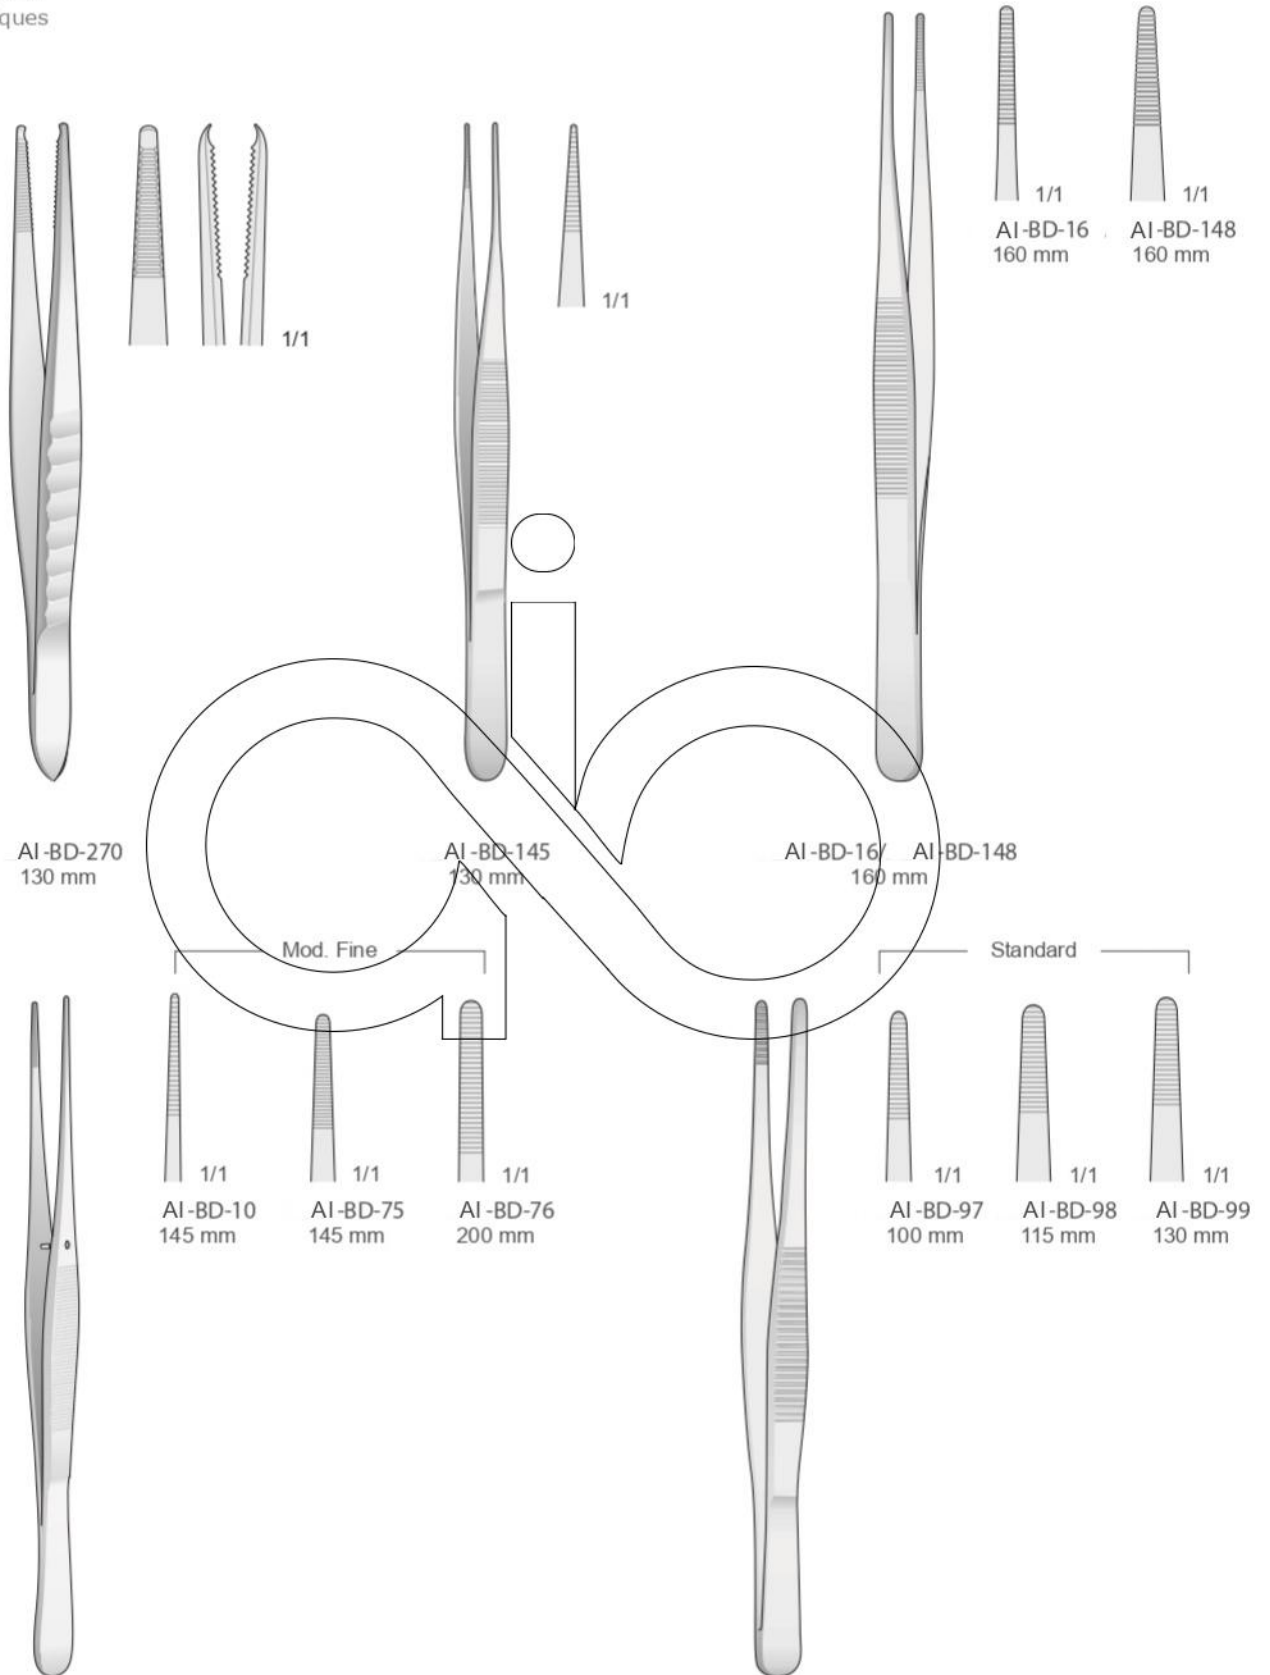

Chirurgische Pinzetten
Tissue Forceps
Pinzette chirurgiche
Pinzas chirùrgicas
Pincas chirurgicales

GRAEFE
AI-BD-04/ AI-BD-96
100 mm

GRAEFE
AI-BD-194/ AI-BD-196
100 mm

AI-BD-32/ AI-BD-33
100 mm

AI-BD-35/ AI-BD-36

PERRY
AI-BD-05
125 mm

AI-BD-06
125 mm

Anatomische Pinzetten
Dressing Forceps
Pinzette anatomiche
Pinzas de diseccion
Pincas anatomiques

AI-BD-270
130 mm

AI-BD-145
130 mm

AI-BD-16/ AI-BD-148
160 mm

Mod. Fine

Standard

AI-BD-10
145 mm

AI-BD-75
145 mm

AI-BD-76
200 mm

AI-BD-97
100 mm

AI-BD-98
115 mm

AI-BD-99
130 mm

AI-BD-10/ AI-BD