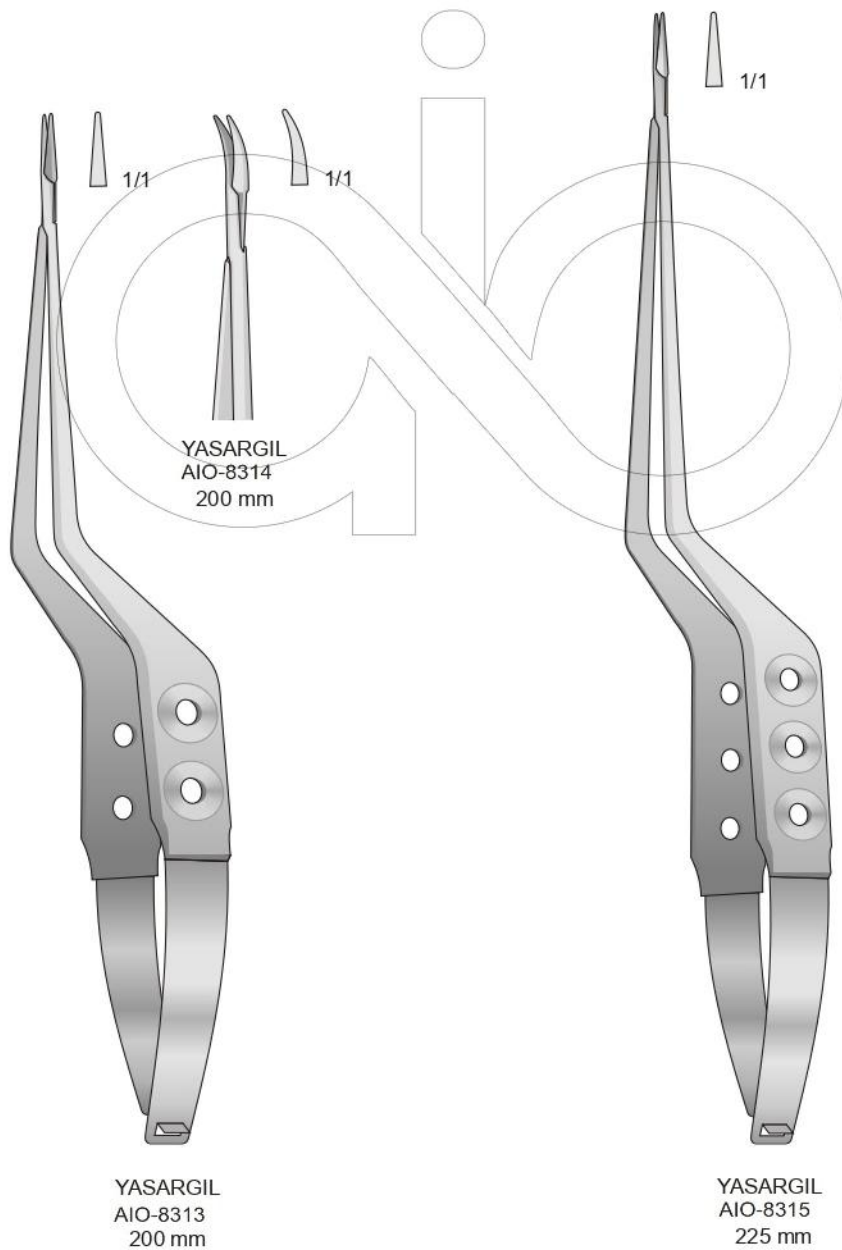

AIO-8307-1

AIO-8307-2

AIO-8308-1

AIO-8308-2

Con morso zigrinato fine
Fine serrated jaws
Feingeriffes Maul
Mors stries fins
Bocas estriadas finas

1/1

AIO-8307
150 mm

AIO-8308
150 mm

BARRAQUER
AIO-8309
135 mm

Con morso liscio - Smooth jaws
Glattes Maul - A' mors lisses - Mandibula lisa

Portaghi con inserti al tungsteno
 Needle Holders with tungsten-carbide inserts
 Nadelhalter mit Hartmetalleinlagen
 Porte aiguilles avec plaquettes en carbure de tungstène
 Portaaguja con plaquitas de carburo de tungsteno