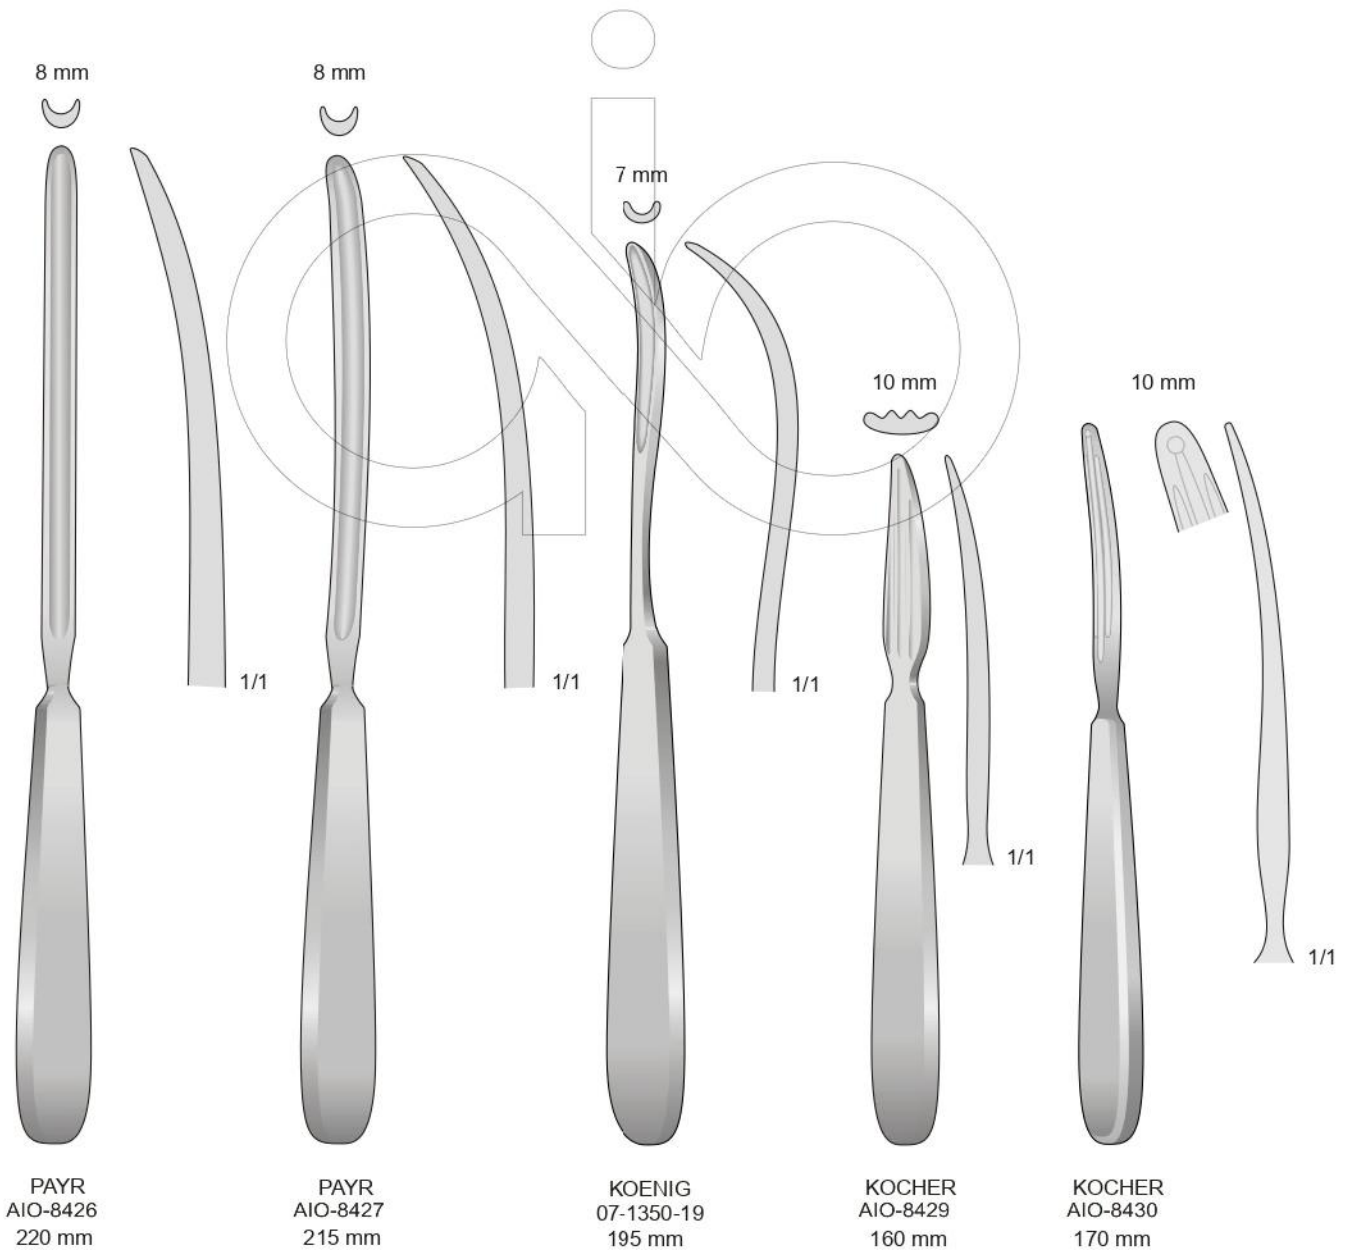

DESCHAMPS
AIO-8410-2
270 mm

DESCHAMPS AIO-8411-1 225 mm
DESCHAMPS AIO-8411-2 225 mm

DESCHAMPS AIO-8412-1 225 mm
DESCHAMPS AIO-8412-2 225 mm

DESCHAMPS AIO-8413-1 225 mm
DESCHAMPS AIO-8413-2 225 mm

DESCHAMPS AIO-8416-1 240 mm
DESCHAMPS AIO-8416-2 240 mm

DESCHAMPS AIO-8417-1 280 mm
DESCHAMPS AIO-8417-2 280 mm

KOCHER
AIO-8418
190 mm

Malleabile
Flexible
Biegsam
Souple
Maleable

COOPER
AIO-8419
200 mm

COOPER
AIO-8420
190 mm

SCHMIEDEN-DICK
AIO-8421
320 mm

SCHMIEDEN
AIO-8422
210 mm

AIO-8423
200 mm

AIO-8424
230 mm

BRUNNER
AIO-8425
300 mm

AIO-8425-1
300 mm

AIO-8425-2
300 mm

Char. 8	= 2,75 mm
Char 10	= 3,3 mm
Char 12	= 4 mm
Char 14	= 4,6 mm
Char 16	= 5,3 mm
Char 18	= 6 mm

Punta a coltello
Messerspitze gebogen
Knife tip curved

Punta a coltello
Messerspitze gebogen
Knife tip curved

Punta a lancetta
Lanzettenspitze gebogen
Lancet tip curved

Punta Trocar
Dreikantspitze gebogen
Trocar tip curved

Charr.

8 AIO-8431-1
10 AIO-8431-2
12 AIO-8431-3
14 AIO-8431-4
16 AIO-8431-5
18 AIO-8431-6