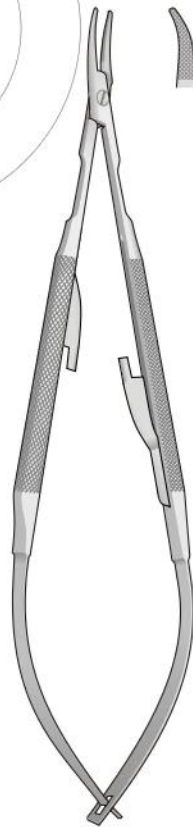

AIO-8307-1

AIO-8307-2

AIO-8308-1

AIO-8308-2

Con morso zigrinato fine
Fine serrated jaws
Feingeriffes Maul
Mors stries fins
Bocas estriadas finas

1/1

AIO-8307
150 mm

AIO-8308
150 mm