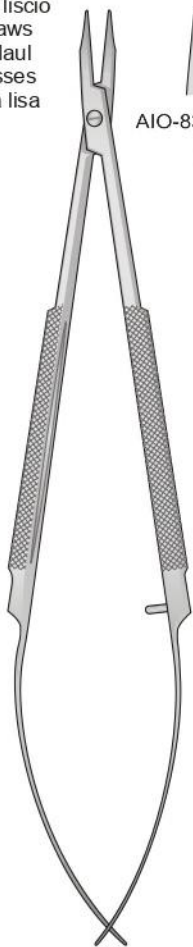

Con morso liscio
Smooth jaws
Glattes Maul
A' mors lisses
Mandibula lisa

AIO-8305-1
110 mm

AIO-8305-2
110 mm

AIO-8306-1
110 mm

AIO-8306-2
110 mm

AIO-8305
110 mm

AIO-8306
110 mm

Con morso liscio
Smooth jaws
Glattes Maul
A' mors lisses
Mandibula lisa