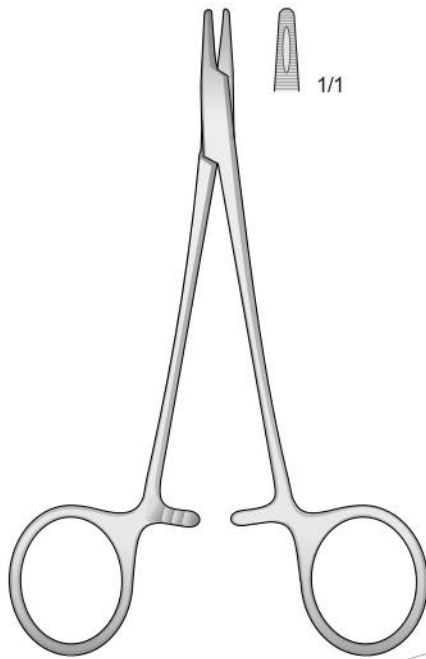

Con morso liscio
With smooth jaws
Mit Glatten maul
Avec mors lisses
Con mandibula lisa

DERF
AIO-8334
125 mm