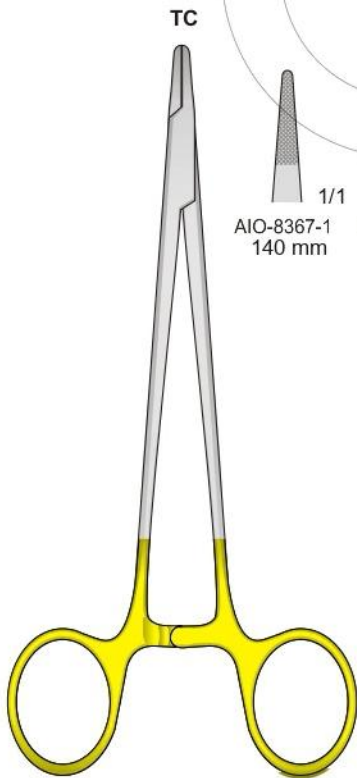

AIO-8367
07-720