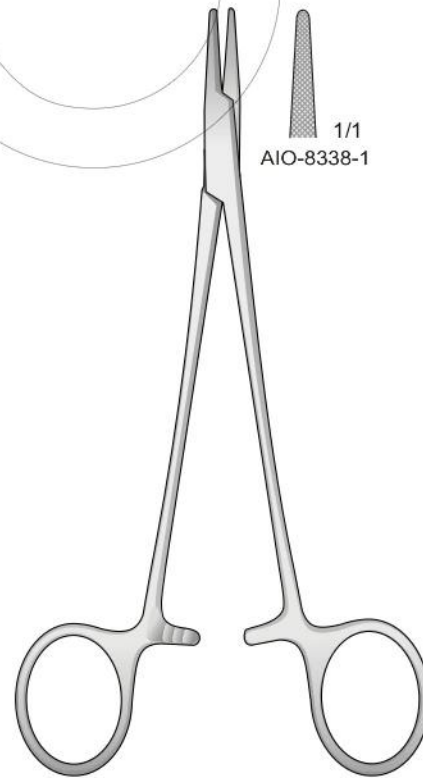

Con morso liscio
With smooth jaws
Mit Glatten maul
Avec mors lisses
Con mandibula lisa

DERF
AIO-8334
125 mm

AIO-8335
120 mm

HALSEY
AIO-8336
130 mm

CRILE-WOOD
AIO-8337
150 mm

CRILE-MURRAY
AIO-8338
150 mm

Modello fine - Delicate pattern - Schlankesmodell
Modèle fin - Modelo delegado