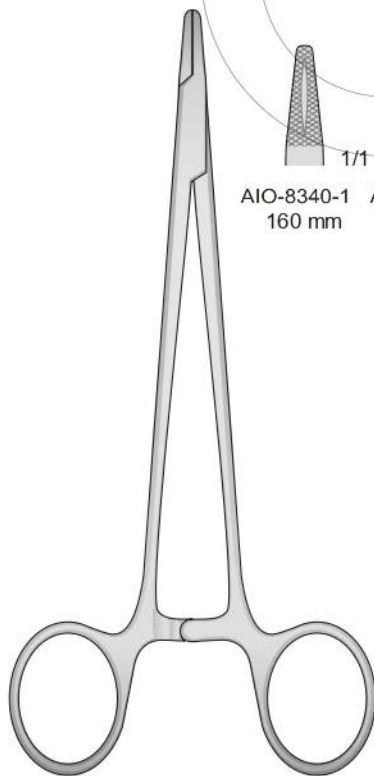

HEGAR
AIO-8340