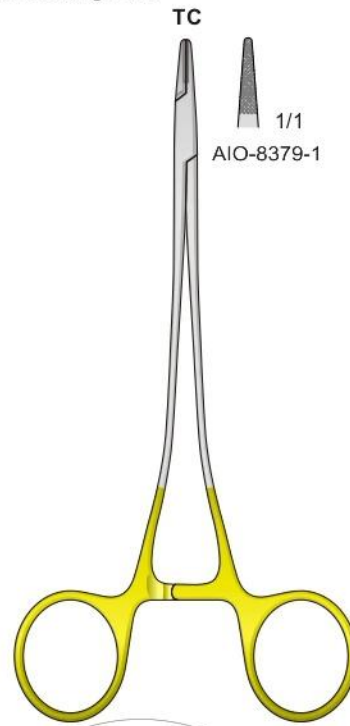

AIO-8379
150 mm