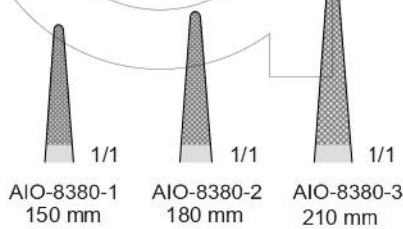

AIO-8378
145 mm

AIO-8379
150 mm

SAROT
AIO-8380

AIO-8380-1 150 mm
 AIO-8380-2 180 mm
 AIO-8380-3 210 mm

SWEDESH MOD.
AIO-8381

Vascolari - Vascular - Vasculares
 Vasculaires - Vasculares
 AIO-8381-1 150 mm
 AIO-8381-2 180 mm
 AIO-8381-3 200 mm