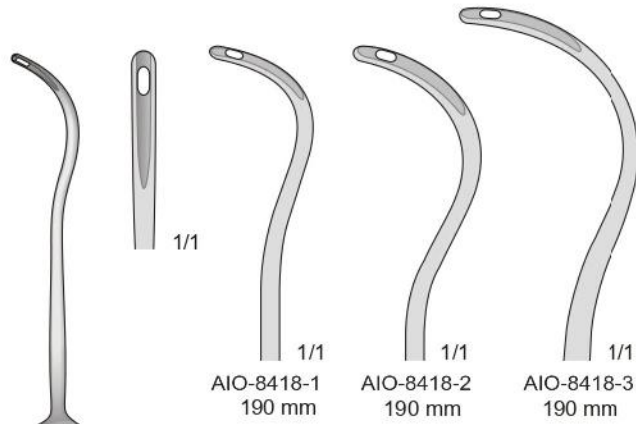

BOYNTON
AIO-8402
120 mm

LICHTENBERG
AIO-8403
175 mm

ARRUGA
AIO-8404
160 mm

DESCHAMPS
AIO-8408-1
210 mm

DESCHAMPS
AIO-8408-2
210 mm

DESCHAMPS
AIO-8409-1
270 mm

DESCHAMPS
AIO-8409-2
270 mm

DESCHAMPS
AIO-8410-1
270 mm

DESCHAMPS
AIO-8410-2
270 mm

DESCHAMPS AIO-8411-1 225 mm
DESCHAMPS AIO-8411-2 225 mm

DESCHAMPS AIO-8412-1 225 mm
DESCHAMPS AIO-8412-2 225 mm

DESCHAMPS AIO-8413-1 225 mm
DESCHAMPS AIO-8413-2 225 mm

DESCHAMPS AIO-8416-1 240 mm
DESCHAMPS AIO-8416-2 240 mm

DESCHAMPS AIO-8417-1 280 mm
DESCHAMPS AIO-8417-2 280 mm

KOCHER
AIO-8418
190 mm

Malleabile
Flexible
Biegsam
Souple
Maleable

COOPER
AIO-8419
200 mm

COOPER
AIO-8420
190 mm

SCHMIEDEN-DICK
AIO-8421
320 mm

SCHMIEDEN
AIO-8422
210 mm

AIO-8423
200 mm

AIO-8424
230 mm

BRUNNER
AIO-8425
300 mm

AIO-8425-1
300 mm

AIO-8425-2
300 mm

Char. 8	= 2,75 mm
Char 10	= 3,3 mm
Char 12	= 4 mm
Char 14	= 4,6 mm
Char 16	= 5,3 mm
Char 18	= 6 mm

Punta a coltello
Messerspitze gebogen
Knife tip curved