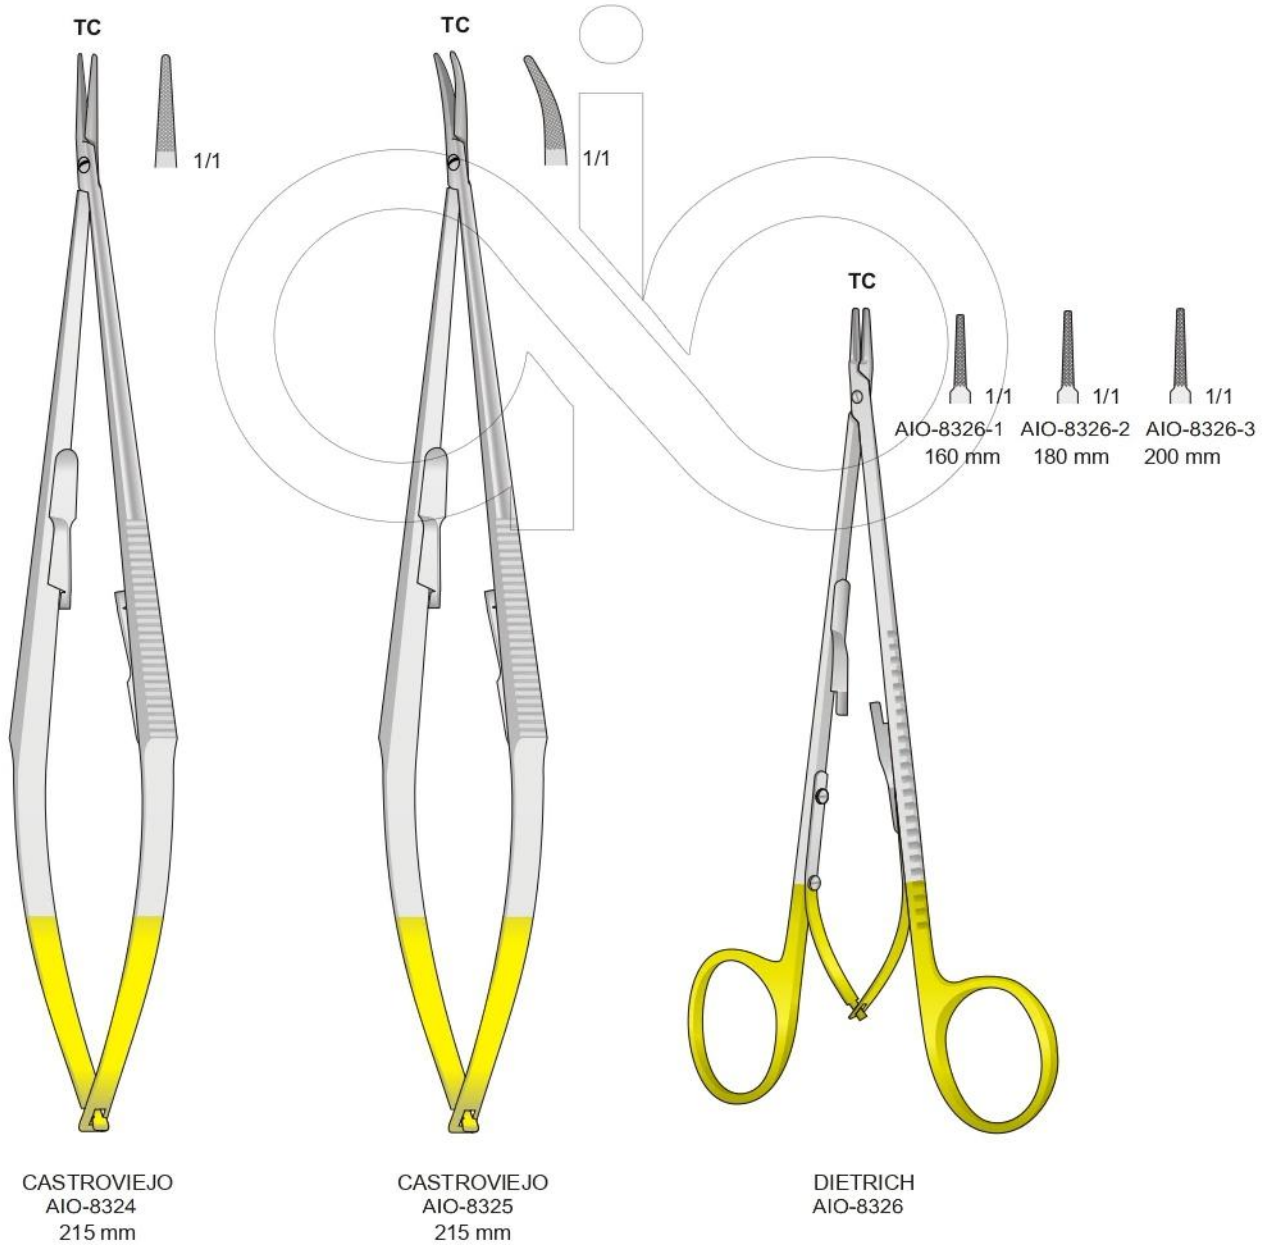

Portaghi con inserti al tungsteno
Needle Holders with tungsten-carbide inserts
Nadelhalter mit Hartmetalleinlagen
Porte aiguilles avec plaquettes en carbure de tungstène
Portaagujas con plaquitas de carburo de tungsteno