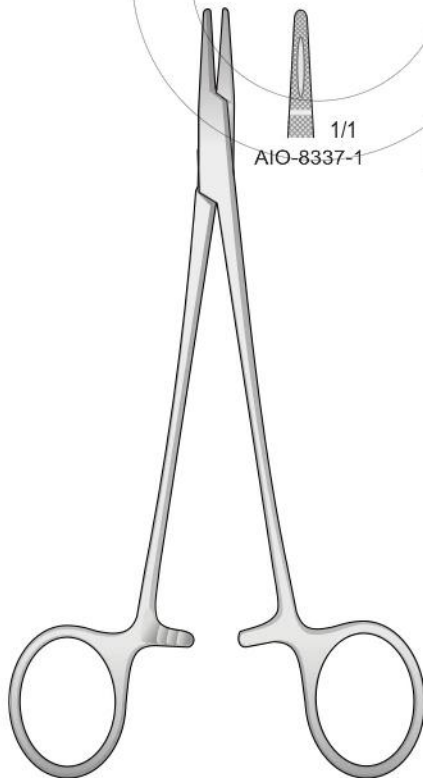

Con morso liscio
With smooth jaws
Mit Glatten maul
Avec mors lisses
Con mandibula lisa

DERF
AIO-8334
125 mm

AIO-8335
120 mm

HALSEY
AIO-8336
130 mm

CRILE-WOOD
AIO-8337
150 mm

CRILE-MURRAY
AIO-8338
150 mm

Modello fine - Delicate pattern - Schlankesmodell
Modèle fin - Modelo delegado