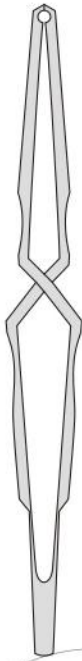

1/1

HEGENBARTH
AIO-8435
125 mm

COLLIN
AIO-8436
135 mm