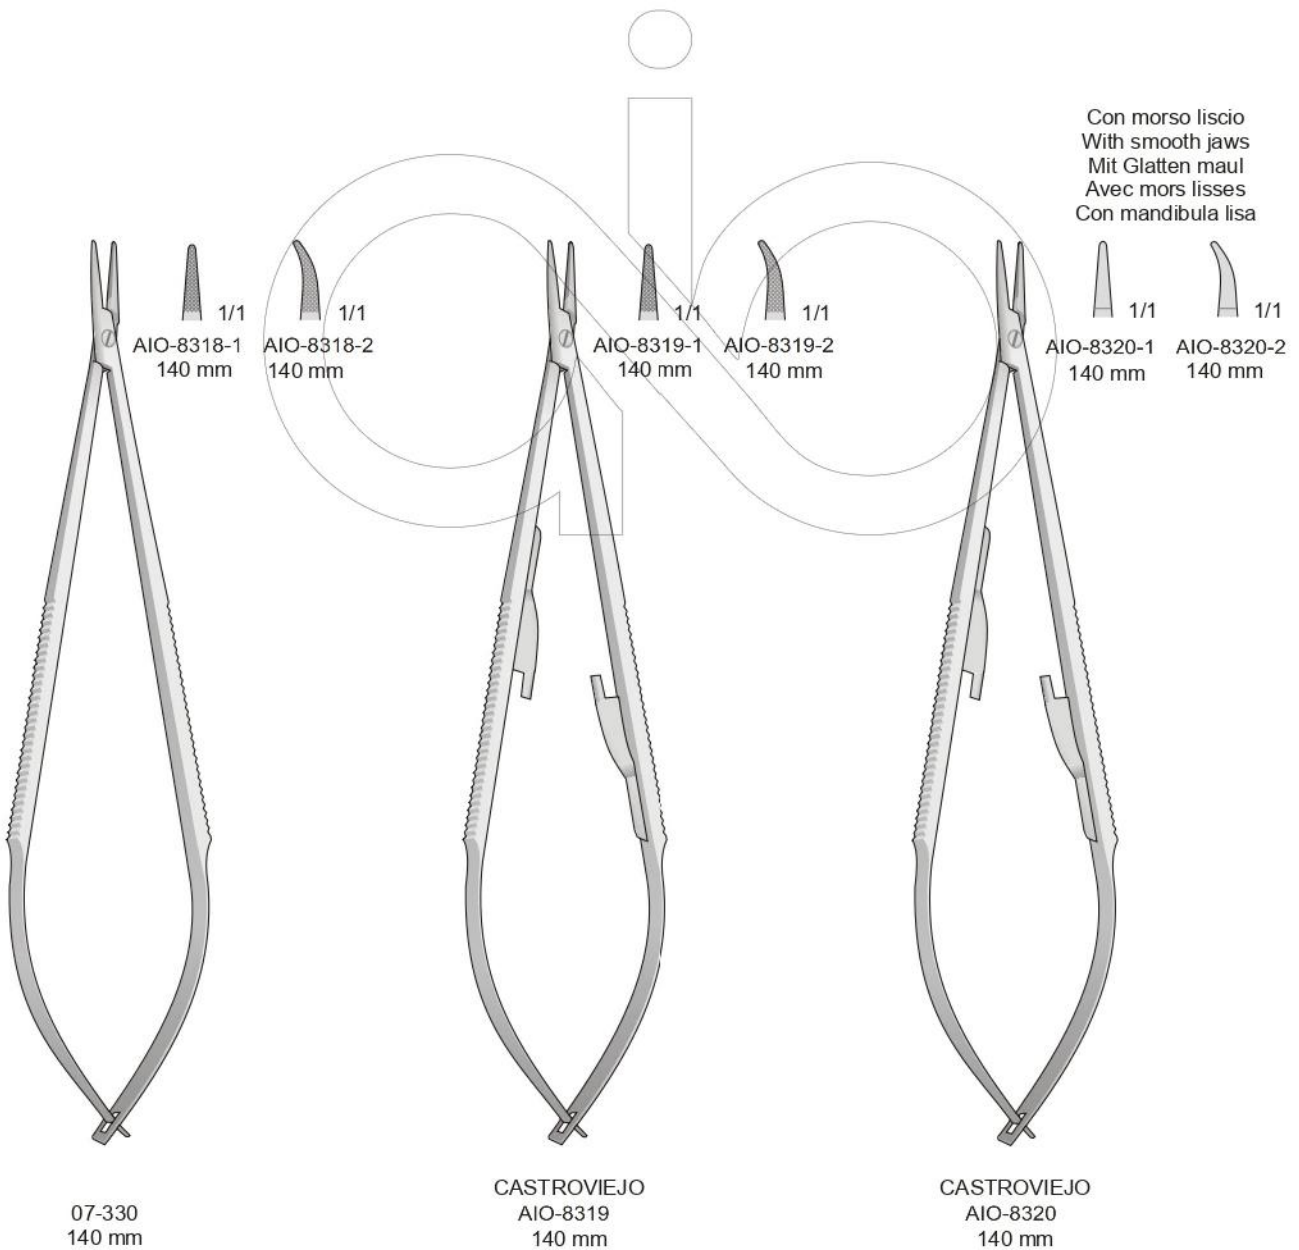

BARRAQUER
AIO-8309
135 mm

Con morso liscio - Smooth jaws
Glattes Maul - A' mors lisses - Mandibula lisa

Portaghi con inserti al tungsteno
 Needle Holders with tungsten-carbide inserts
 Nadelhalter mit Hartmetalleinlagen
 Porte aiguilles avec plaquettes en carbure de tungstène
 Portaaguja con plaquitas de carburo de tungsteno

Portaghi con inserti al tungsteno
 Needle Holders with tungsten-carbide inserts
 Nadelhalter mit Hartmetalleinlagen
 Porte aiguilles avec plaquettes en carbure de tungstène
 Portaaguja con plaquitas de carburo de tungsteno