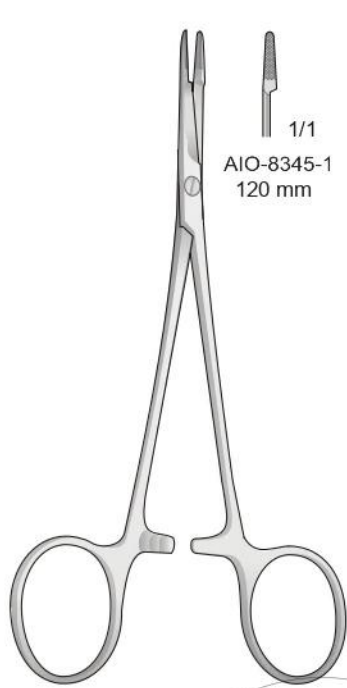

MAYO-HEGAR
AIO-8339

HEGAR
AIO-8340

HEANEY (HEGAR)
AIO-8341
200 mm

Port'aghi con forbici - Needle holders with scissors - Nadelhalter mit Schere - Porte aiguilles avec ciseaux - Portaagujas con tijeras

MINI-OLSEN-HEGAR
AIO-8345
120 mm

OLSEN-HEGAR
AIO-8346
140 mm

OLSEN-HEGAR
AIO-8347
170 mm

OLSEN-HEGAR
AIO-8348
190 mm

Port'aghi con forbici - Needle holders with scissors - Nadelhalter mit Schere - Porte aiguilles avec ciseaux - Portaagujas con tijeras