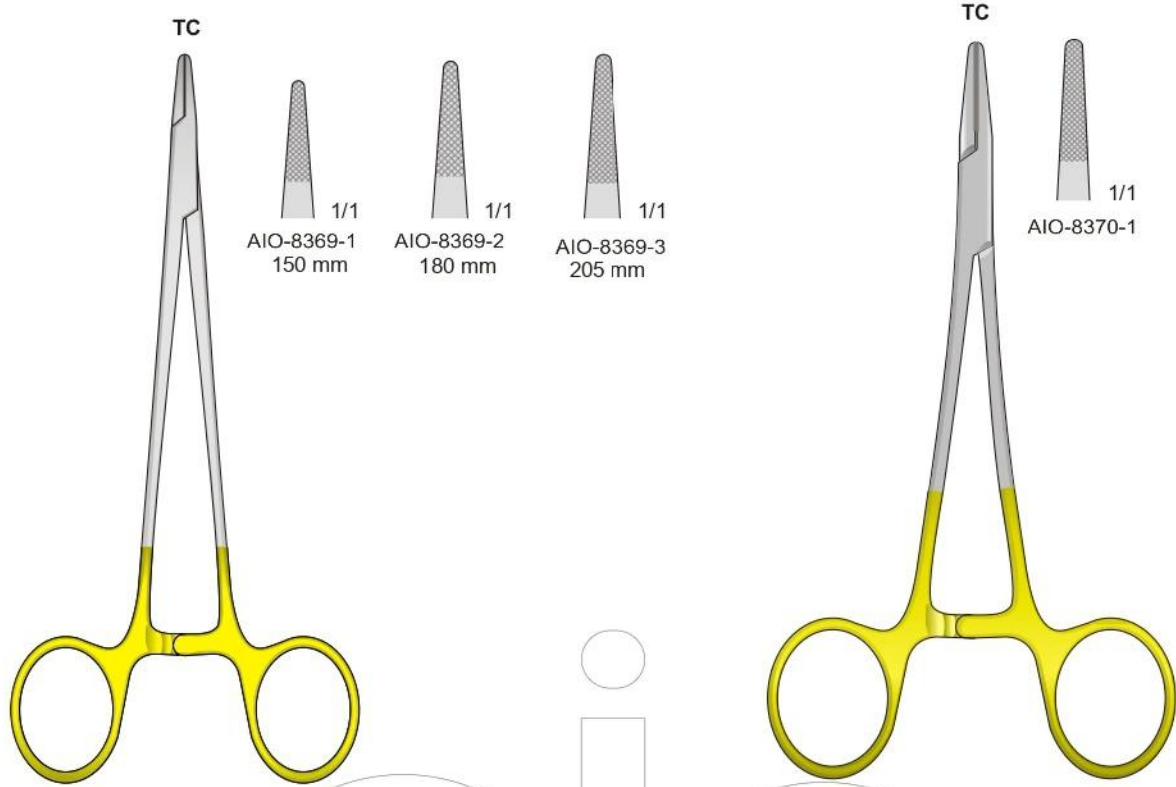

MAYO-HEGAR
AIO-8366

AIO-8367
07-720

MAYO-HEGAR
AIO-8368

MAYO-HEGAR-FINO
AIO-8369

CRILE-WOOD
AIO-8370
180 mm

Port'aghi, pinze per fili d'acciaio
Needle holder, wire forceps
Nadelhalter, Draht-Zangen
Porte-aiguilles, pinces à saisir
Porta agujas, pinzas para hilos

AIO-8371
150 mm

HEGAR-MAYO-SEELEY
AIO-8372
200 mm

WANGENSTEEN
AIO-8373
270 mm

Port'aghi con forbici - Needle holders with scissors - Nadelhalter mit Schere - Porte aiguilles avec ciseaux - Portaagujas con tijeras