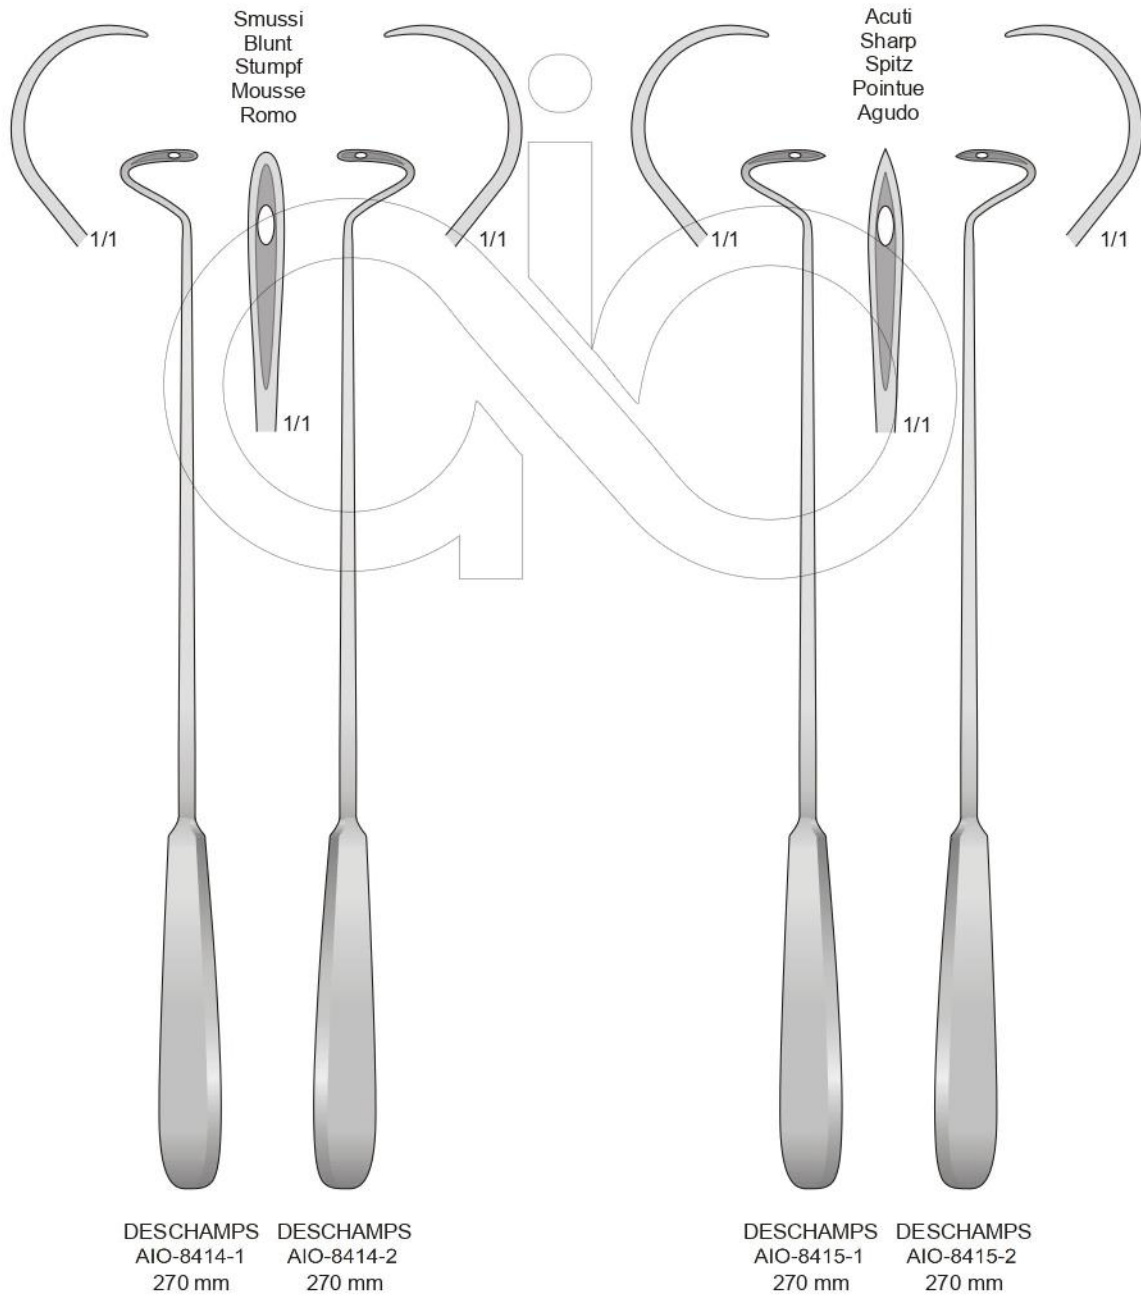

Portaghi con inserti al tungsteno - Needle Holders with tungsten-carbide inserts
 Nadelhalter mit Hartmetalleinlagen - Porte aiguilles avec plaquettes en carbure de tungstène
 Portaaguja con plaquitas de carburo de tungsteno

BOYNTON
AIO-8402
120 mm

LICHTENBERG
AIO-8403
175 mm

ARRUGA
AIO-8404
160 mm

DESCHAMPS
AIO-8408-1
210 mm

DESCHAMPS
AIO-8408-2
210 mm

DESCHAMPS
AIO-8409-1
270 mm

DESCHAMPS
AIO-8409-2
270 mm

DESCHAMPS
AIO-8410-1
270 mm

DESCHAMPS
AIO-8410-2
270 mm

DESCHAMPS AIO-8411-1 225 mm
DESCHAMPS AIO-8411-2 225 mm

DESCHAMPS AIO-8412-1 225 mm
DESCHAMPS AIO-8412-2 225 mm

DESCHAMPS AIO-8413-1 225 mm
DESCHAMPS AIO-8413-2 225 mm

DESCHAMPS AIO-8416-1 240 mm
DESCHAMPS AIO-8416-2 240 mm