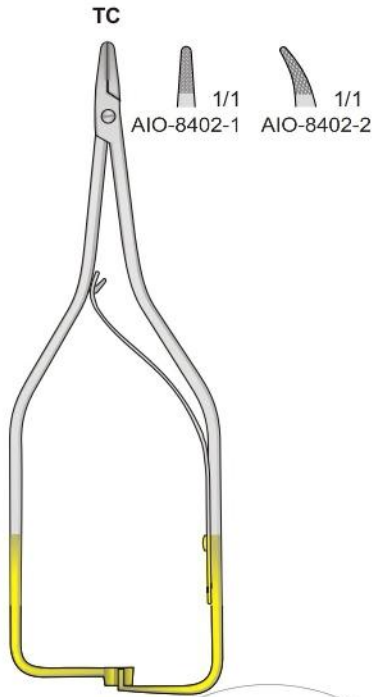

BOYNTON
AIO-8402
120 mm