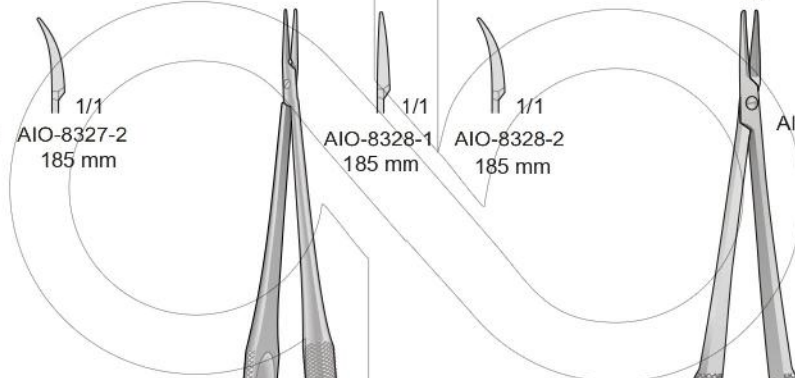

AIO-8328
185 mm