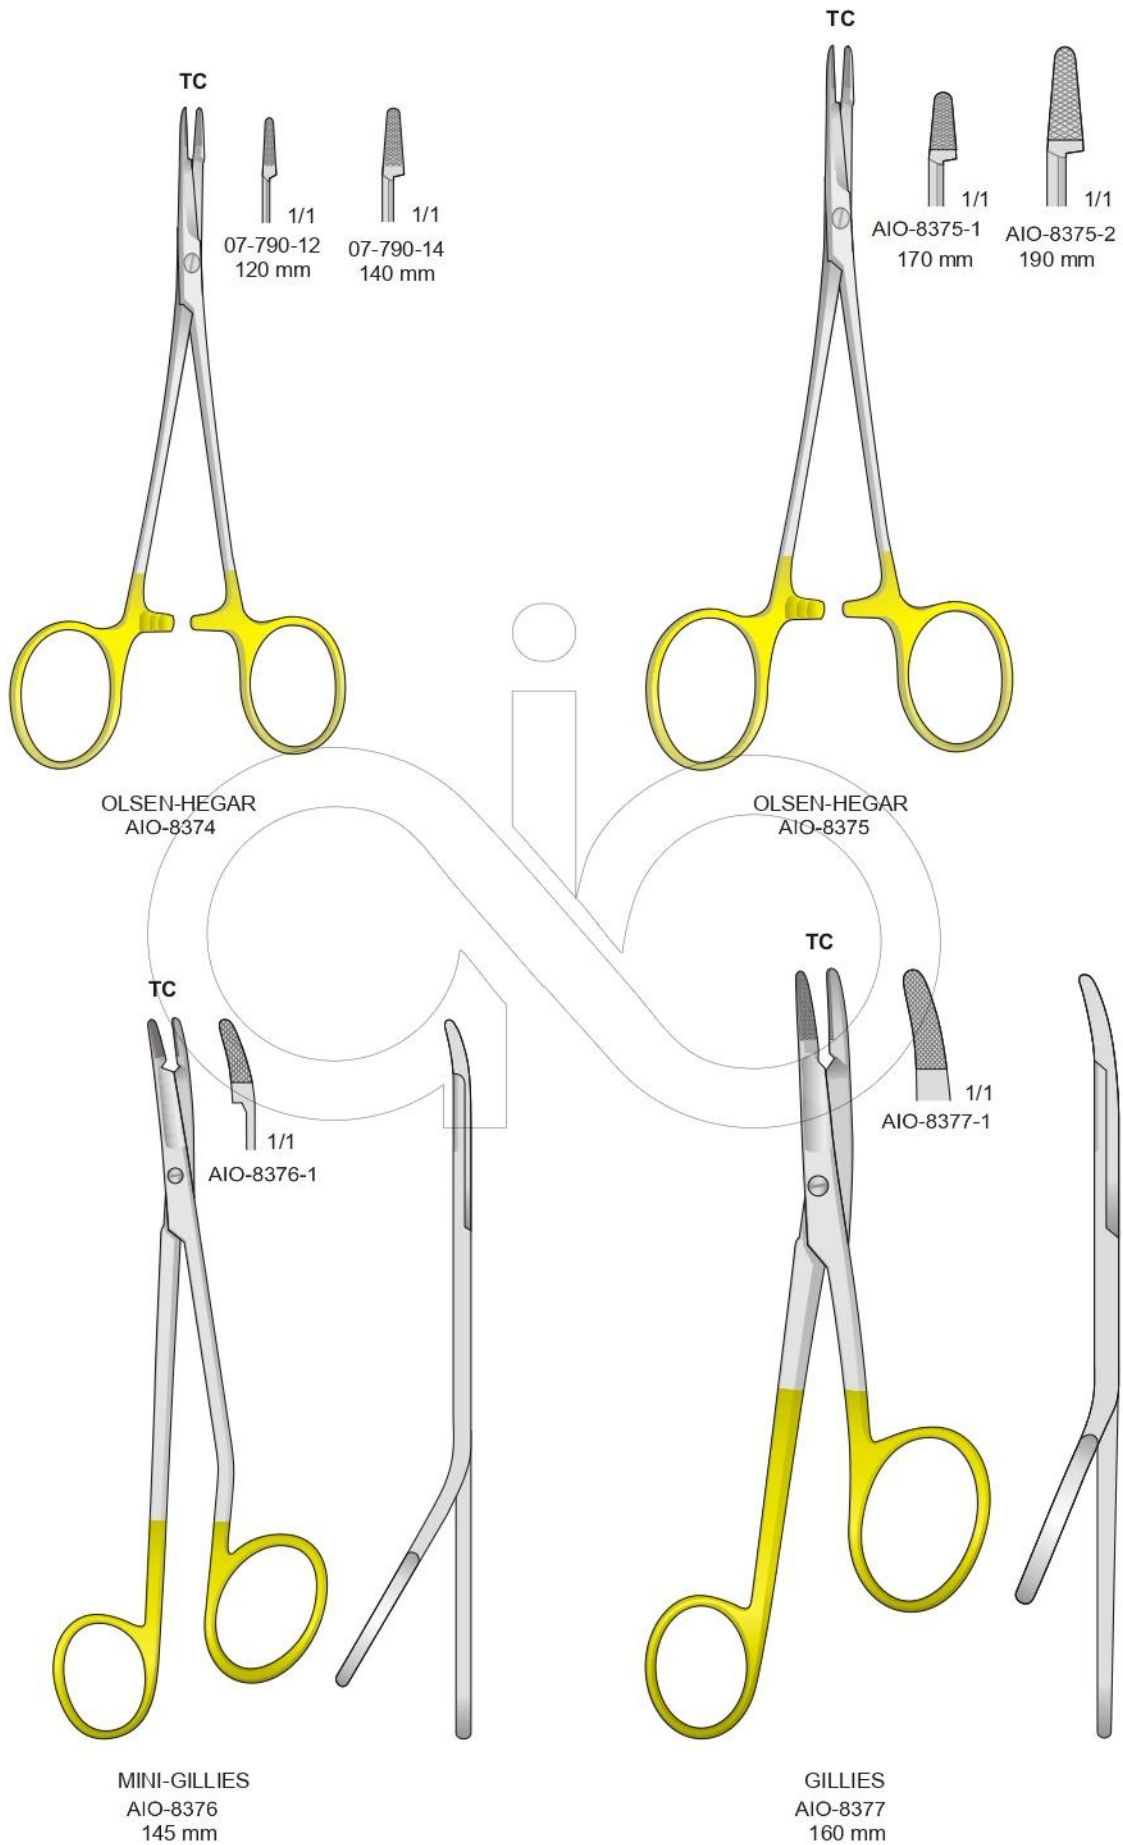

MAYO-HEGAR
AIO-8366

AIO-8367
07-720

MAYO-HEGAR
AIO-8368

MAYO-HEGAR-FINO
AIO-8369

CRILE-WOOD
AIO-8370
180 mm

Port'aghi, pinze per fili d'acciaio
Needle holder, wire forceps
Nadelhalter, Draht-Zangen
Porte-aiguilles, pinces à saisir
Porta agujas, pinzas para hilos

AIO-8371
150 mm

HEGAR-MAYO-SEELEY
AIO-8372
200 mm

WANGENSTEEN
AIO-8373
270 mm

Port'aghi con forbici - Needle holders with scissors - Nadelhalter mit Schere - Porte aiguilles avec ciseaux - Portaagujas con tijeras

Portaghi con inserti al tungsteno - Needle Holders with tungsten-carbide inserts
 Nadelhalter mit Hartmetalleinlagen - Porte aiguilles avec plaquettes en carbure de tungstène
 Portaagujas con plaquitas de carburo de tungsteno