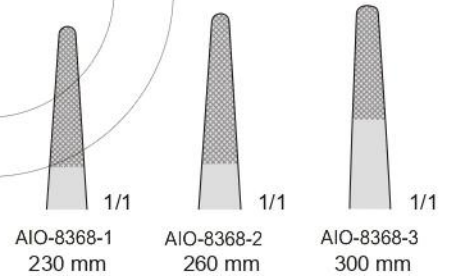

MAYO-HEGAR
AIO-8366

AIO-8367
07-720

MAYO-HEGAR
AIO-8368

MAYO-HEGAR-FINO
AIO-8369

CRILE-WOOD
AIO-8370
180 mm

Port'aghi, pinze per fili d'acciaio
Needle holder, wire forceps
Nadelhalter, Draht-Zangen
Porte-aiguilles, pinces à saisir
Porta agujas, pinzas para hilos