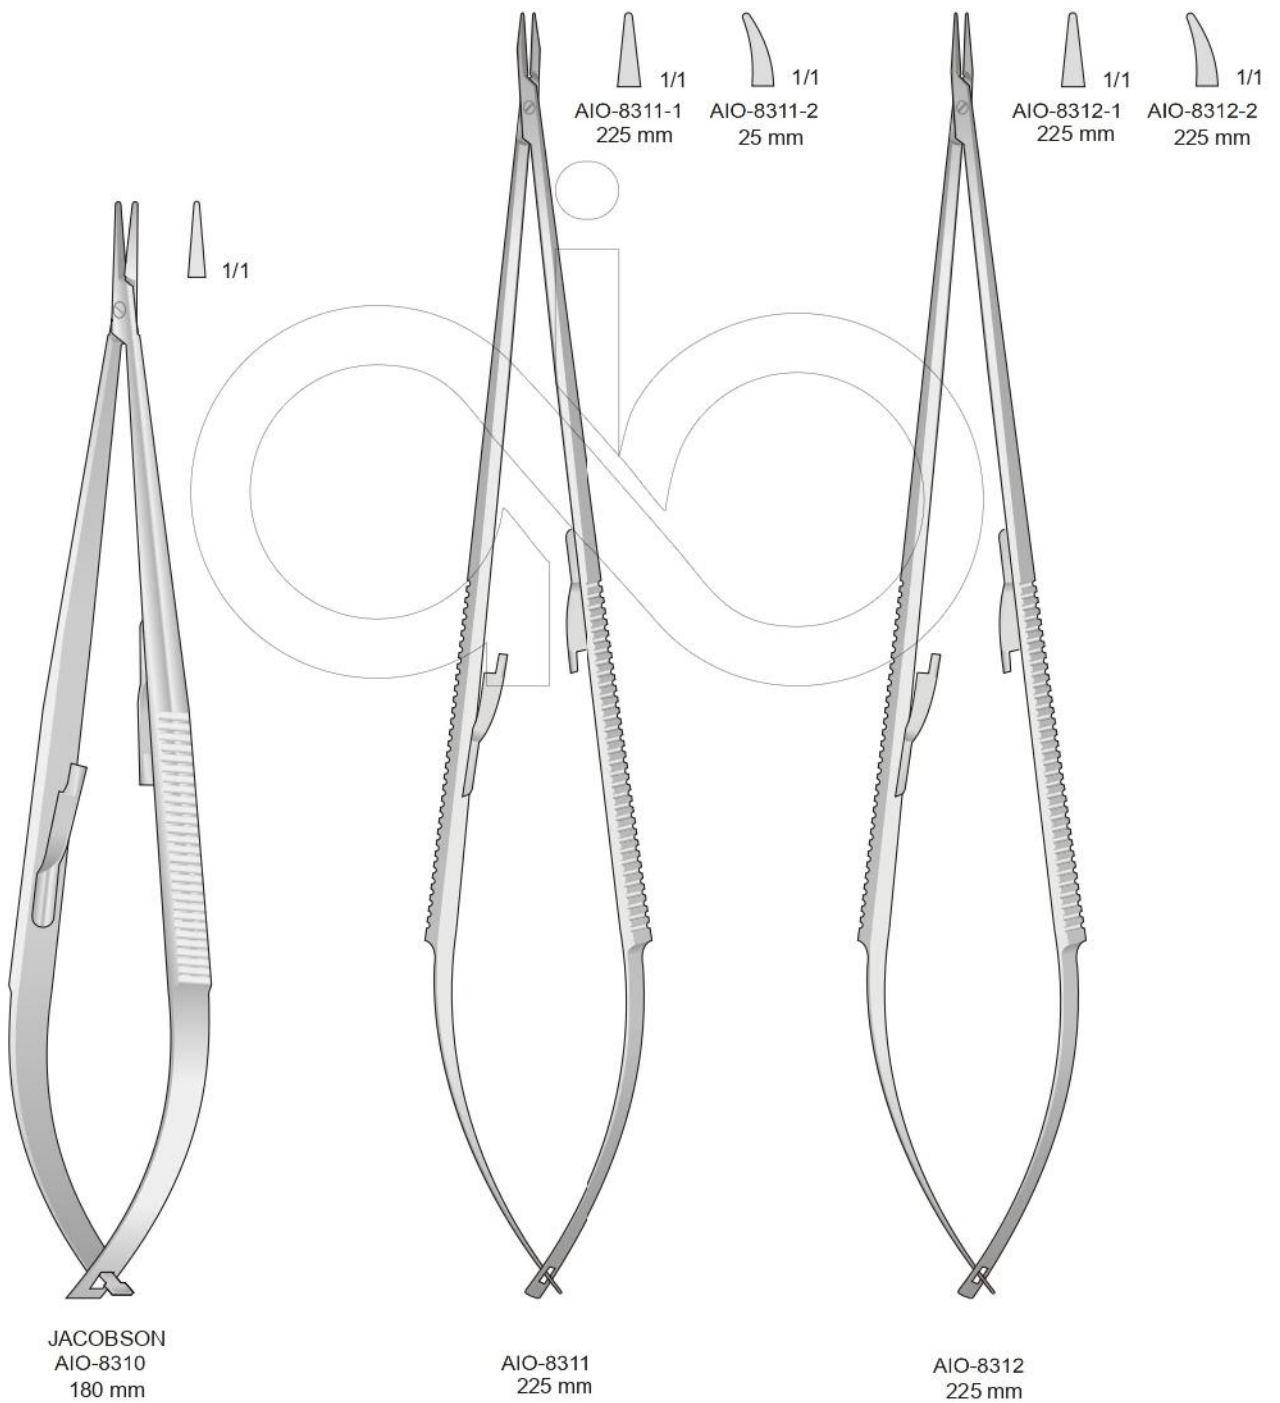

Con morso liscio - Smooth jaws
Glattes Maul - A' mors lisses - Mandibula lisa