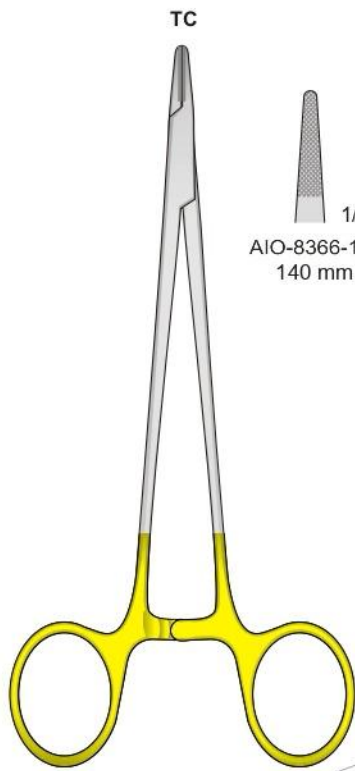

Portaghi con inserti al tungsteno - Needle Holders with tungsten-carbide inserts
Nadelhalter mit Hartmetalleinlagen - Porte aiguilles avec plaquettes en carbure de tungstène
Portaagujas con plaquitas de carburo de tungsteno

MAYO-HEGAR
AIO-8366