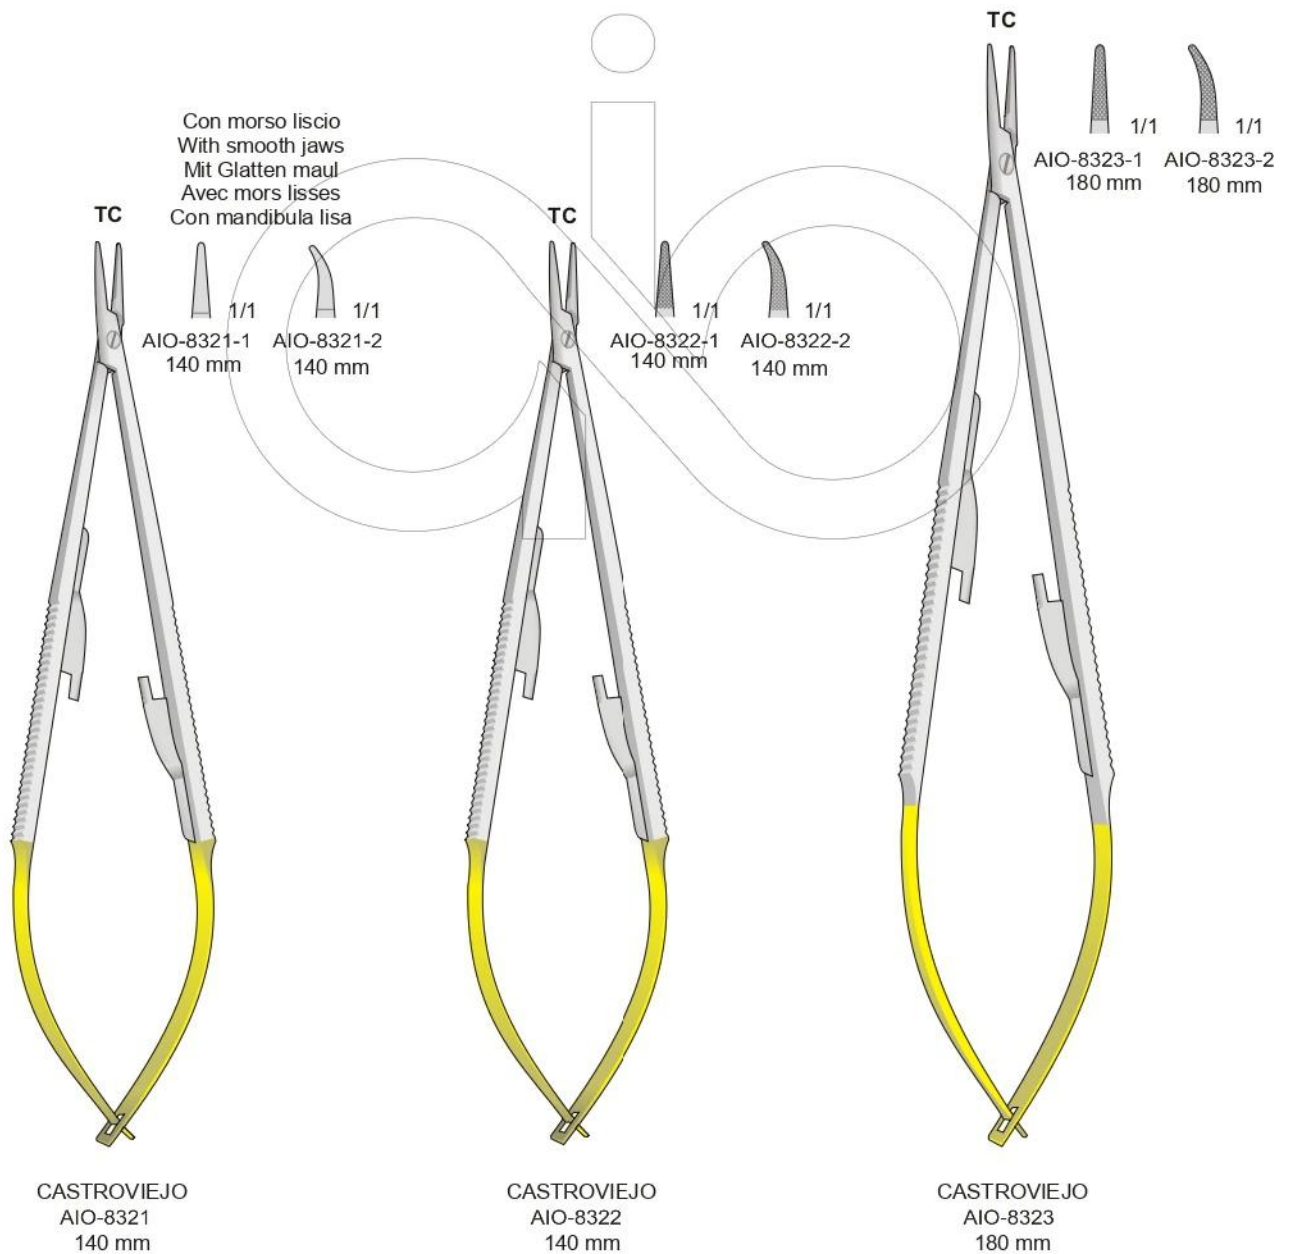

BARRAQUER
AIO-8309
135 mm

Con morso liscio - Smooth jaws
Glattes Maul - A' mors lisses - Mandibula lisa

Portaghi con inserti al tungsteno
 Needle Holders with tungsten-carbide inserts
 Nadelhalter mit Hartmetalleinlagen
 Porte aiguilles avec plaquettes en carbure de tungstène
 Portaaguja con plaquitas de carburo de tungsteno

Portaghi con inserti al tungsteno
 Needle Holders with tungsten-carbide inserts
 Nadelhalter mit Hartmetalleinlagen
 Porte aiguilles avec plaquettes en carbure de tungstène
 Portaaguja con plaquitas de carburo de tungsteno