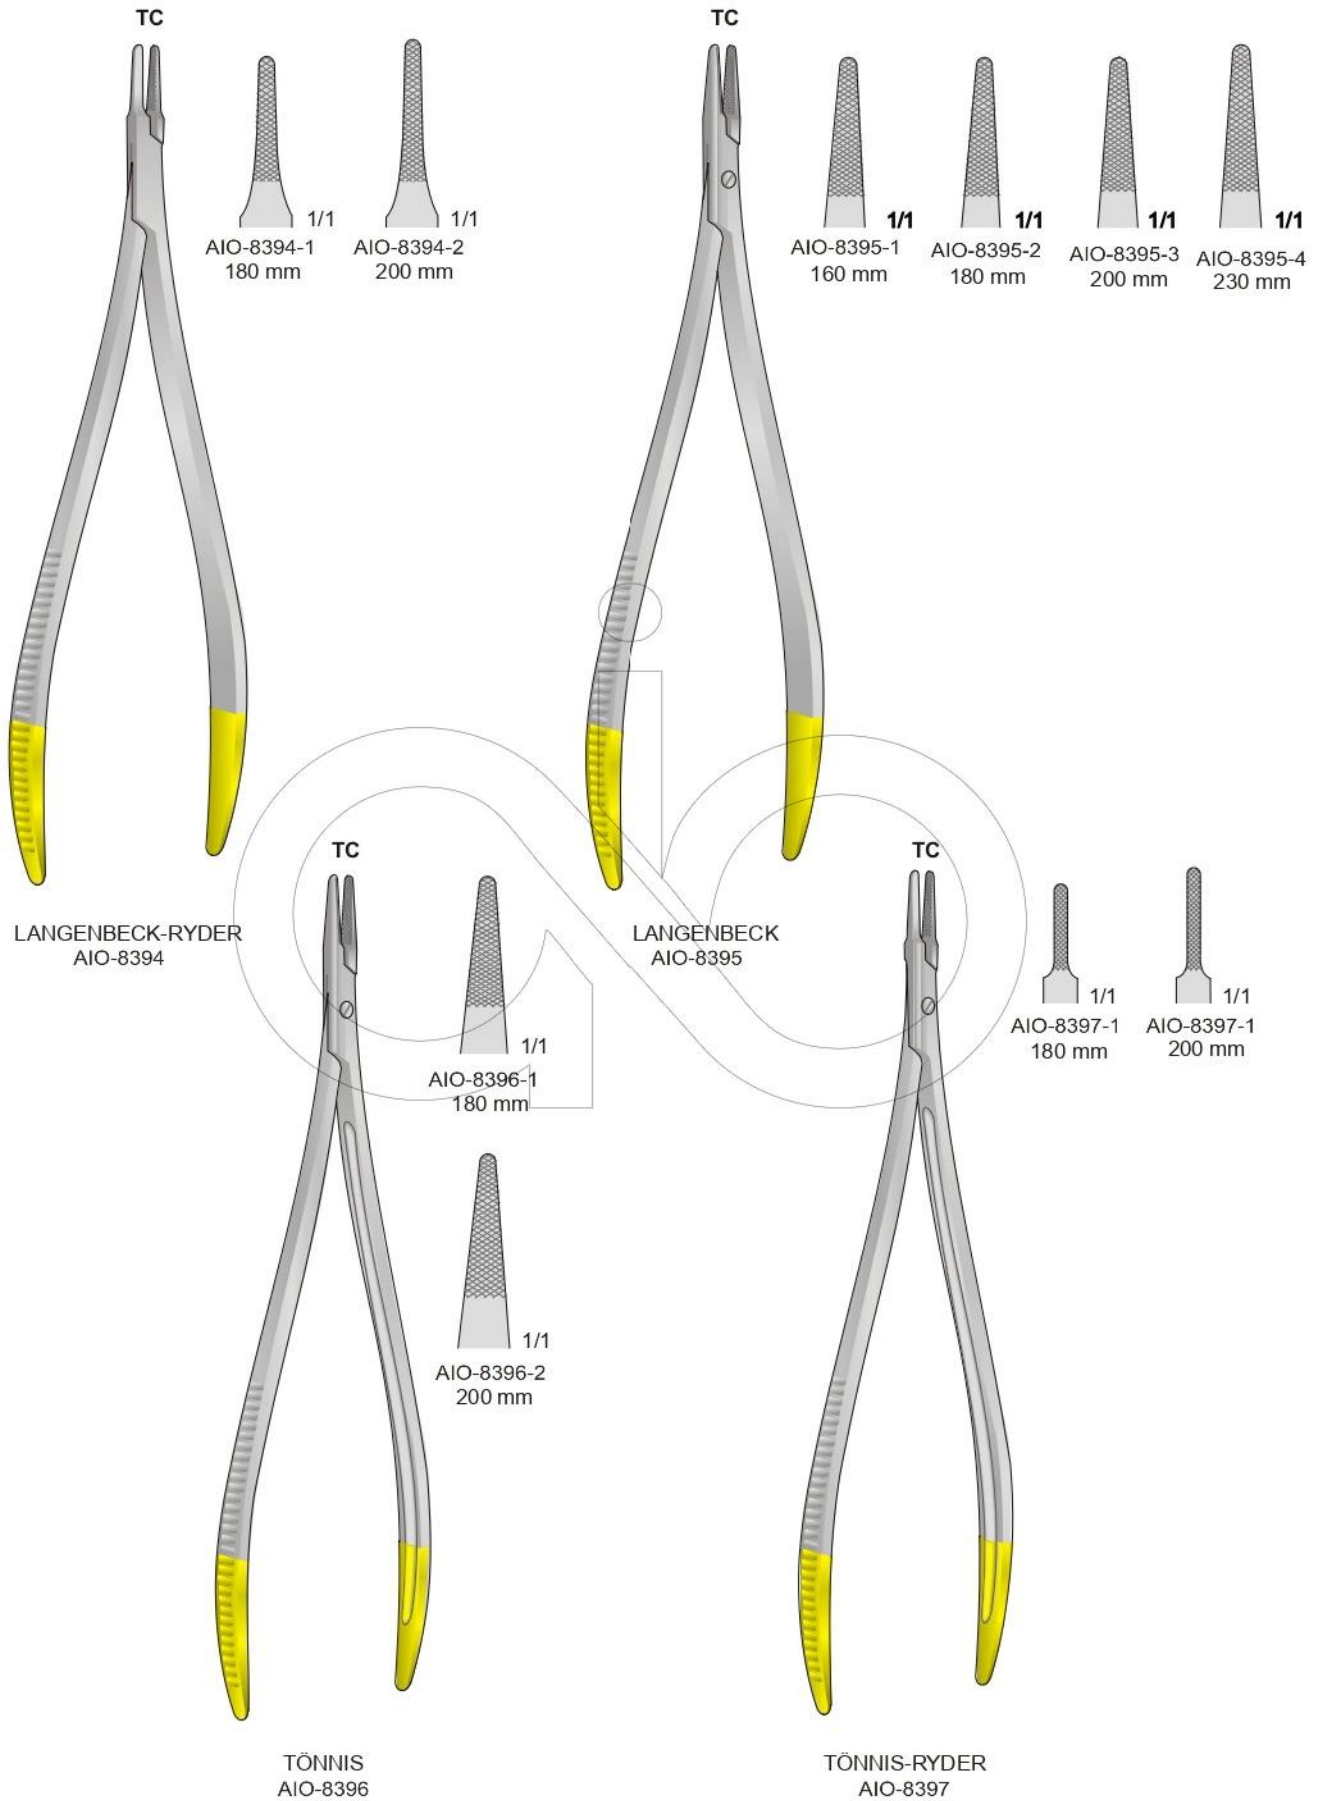

Portaghi con inserti al tungsteno - Needle Holders with tungsten-carbide inserts
Nadelhalter mit Hartmetalleinlagen - Porte aiguilles avec plaquettes en carbure de tungstène
Portaaguja con plaquitas de carburo de tungsteno