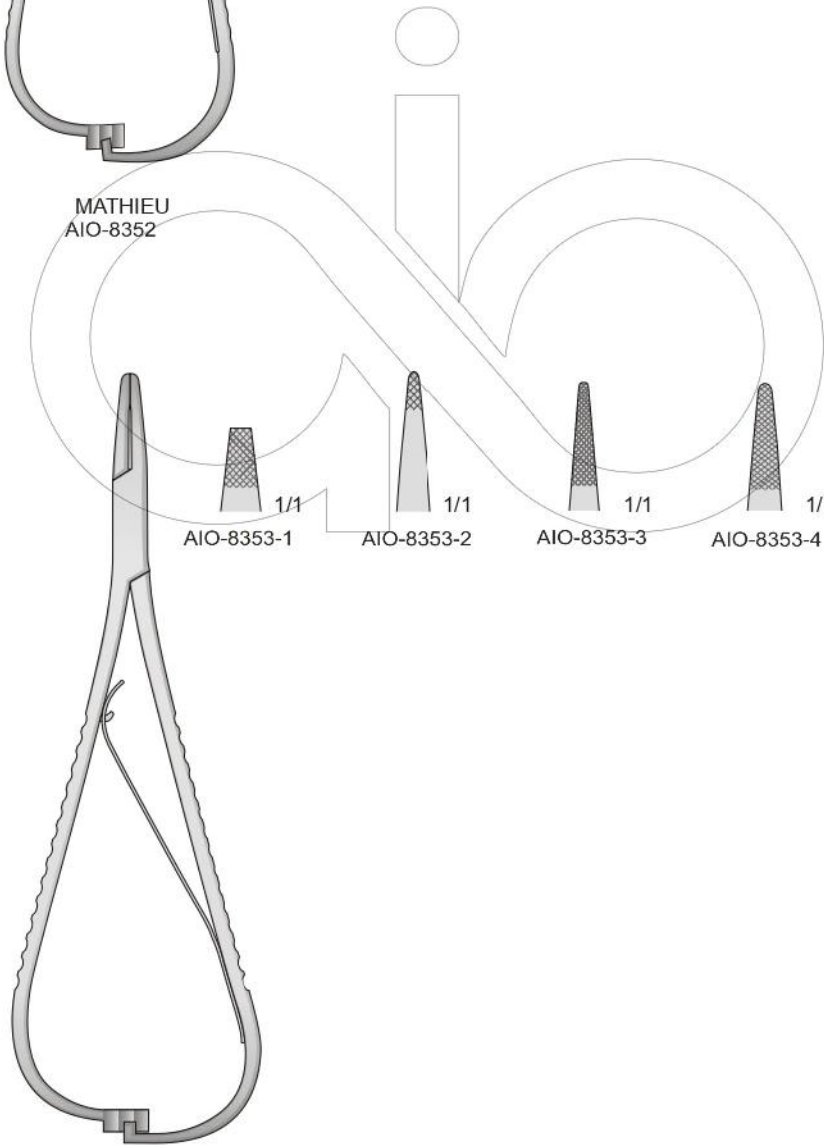

1/1
AIO-8348-1

1/1
AIO-8348-2

1/1
AIO-8349-1

1/1
AIO-8349-2

MINI-GILLIES
AIO-8348
145 mm

GILLIES
AIO-8349
160 mm

CRILE
AIO-8350
150 mm

TÖNNIS
AIO-8351
190 mm

1/1

1/1

- 
 AIO-8352-1
140 mm
- 
 AIO-8352-2
170 mm
- 
 AIO-8352-3
170 mm
- 
 AIO-8352-4
200 mm
- 
 AIO-8352-5
240 mm

MATHIEU
AIO-8352

- 
 AIO-8353-1
- 
 AIO-8353-2
- 
 AIO-8353-3
- 
 AIO-8353-4

MATHIEU
AIO-8353
140 mm