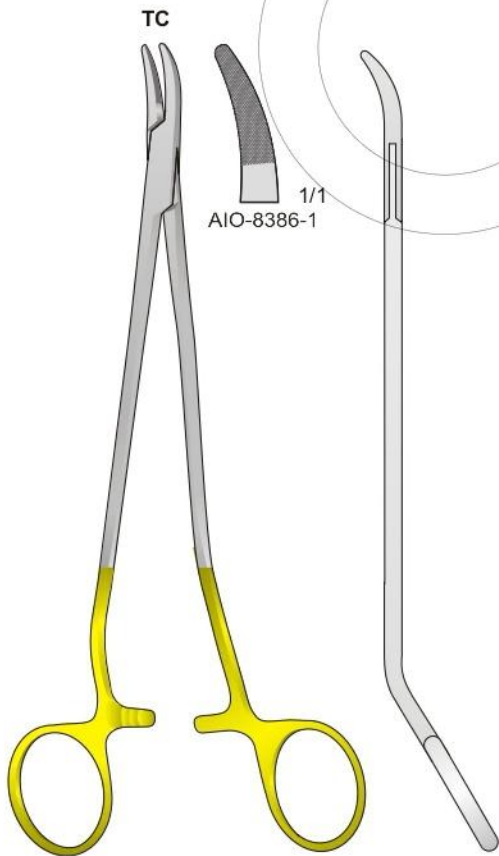

Portaghi con inserti al tungsteno - Needle Holders with tungsten-carbide inserts
 Nadelhalter mit Hartmetalleinlagen - Porte aiguilles avec plaquettes en carbure de tungstène
 Portaagujas con plaquitas de carburo de tungsteno

TC

Vascolari - Vascular - Vasculares
 Vasculaires - Vasculares

AIO-8382-1 150 mm AIO-8382-2 180 mm AIO-8382-3 200 mm AIO-8382-4 230 mm

MICRO-VASCULAR
AIO-8382

TC

AIO-8383-1 150 mm AIO-8383-2 180 mm AIO-8383-3 230 mm AIO-8383-4 260 mm AIO-8383-5 305 mm

DE BAKEY
AIO-8383

KILNER
AIO-8384
130 mm

MAYO-HEGAR-HEANEY
AIO-8385

S-FORMING
AIO-8386
200 mm

WERTHEIM
AIO-8387

Portaghi con inserti al tungsteno - Needle Holders with tungsten-carbide inserts
 Nadelhalter mit Hartmetalleinlagen - Porte aiguilles avec plaquettes en carbure de tungstène
 Portaagujas con plaquitas de carburo de tungsteno