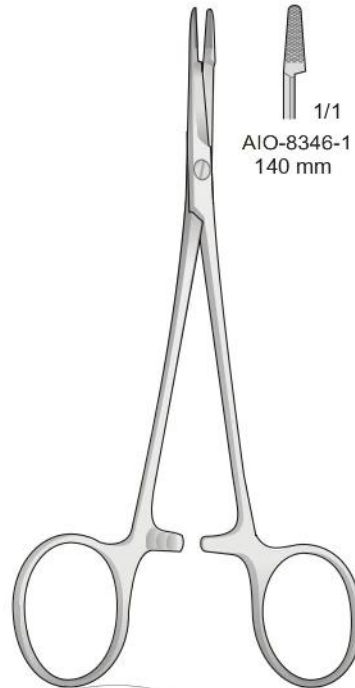

MAYO-HEGAR
AIO-8339

HEGAR
AIO-8340

HEANEY (HEGAR)
AIO-8341
200 mm

Port'aghi con forbici - Needle holders with scissors - Nadelhalter mit Schere - Porte aiguilles avec ciseaux - Portaagujas con tijeras

MINI-OLSEN-HEGAR
AIO-8345
120 mm

OLSEN-HEGAR
AIO-8346
140 mm

OLSEN-HEGAR
AIO-8347
170 mm

OLSEN-HEGAR
AIO-8348
190 mm

Port'aghi con forbici - Needle holders with scissors - Nadelhalter mit Schere - Porte aiguilles avec ciseaux - Portaagujas con tijeras