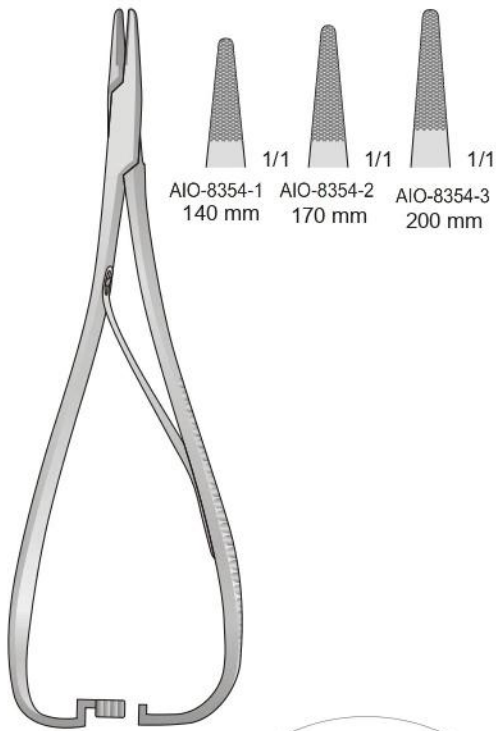

1/1
AIO-8348-1

1/1
AIO-8348-2

1/1
AIO-8349-1

1/1
AIO-8349-2

MINI-GILLIES
AIO-8348
145 mm

GILLIES
AIO-8349
160 mm

CRILE
AIO-8350
150 mm

TÖNNIS
AIO-8351
190 mm

1/1

1/1

- 
 AIO-8352-1
140 mm
- 
 AIO-8352-2
170 mm
- 
 AIO-8352-3
170 mm
- 
 AIO-8352-4
200 mm
- 
 AIO-8352-5
240 mm

MATHIEU
AIO-8352

- 
 AIO-8353-1
- 
 AIO-8353-2
- 
 AIO-8353-3
- 
 AIO-8353-4

MATHIEU
AIO-8353
140 mm

MATHIEU
AIO-8354

AIO-8355
140 mm

STILLE
AIO-8356
170 mm

EISELBERG-MATHIEU
AIO-8357
180 mm

1/1

MATHIEU
AIO-8358
200 mm

AIO-8358-1
1/1

BOYNTON
AIO-8359
125 mm