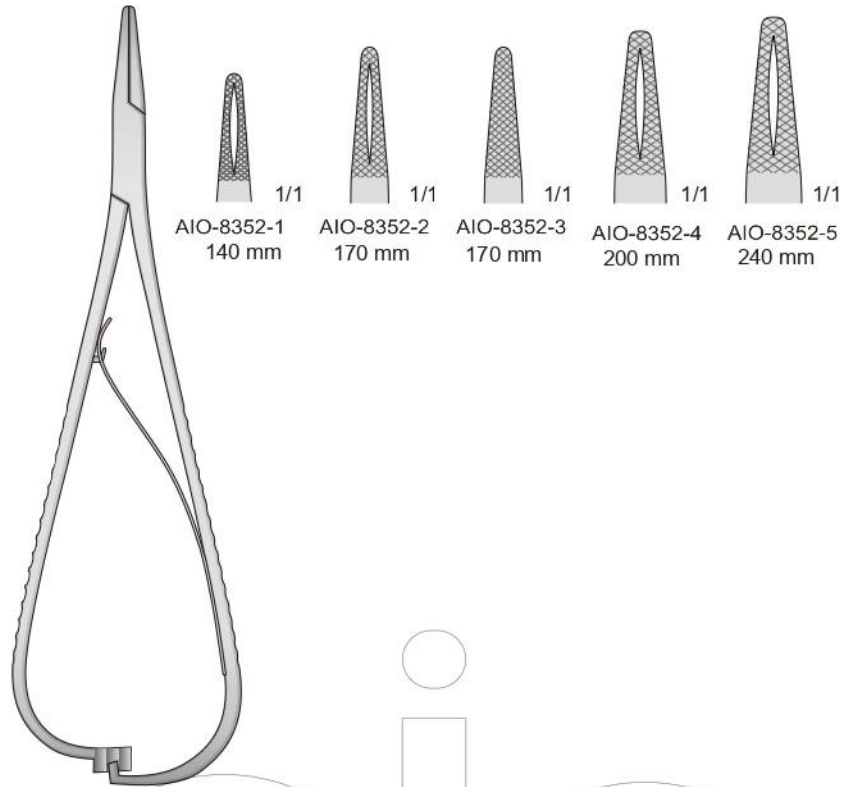

1/1
AIO-8348-1

1/1
AIO-8348-2

1/1
AIO-8349-1

1/1
AIO-8349-2

MINI-GILLIES
AIO-8348
145 mm

GILLIES
AIO-8349
160 mm

CRILE
AIO-8350
150 mm

TÖNNIS
AIO-8351
190 mm

1/1

1/1

- 
 AIO-8352-1
140 mm
- 
 AIO-8352-2
170 mm
- 
 AIO-8352-3
170 mm
- 
 AIO-8352-4
200 mm
- 
 AIO-8352-5
240 mm

MATHIEU
AIO-8352

- 
 AIO-8353-1
- 
 AIO-8353-2
- 
 AIO-8353-3
- 
 AIO-8353-4

MATHIEU
AIO-8353
140 mm