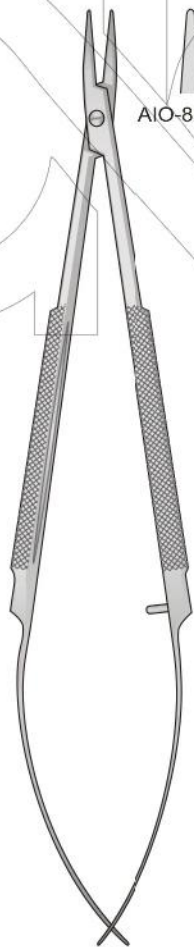

AIO-8308
150 mm

AIO-8308-1

AIO-8308-2

Con morso zigrinato fine
Fine serrated jaws
Feingeriffes Maul
Mors stries fins
Bocas estriadas finas