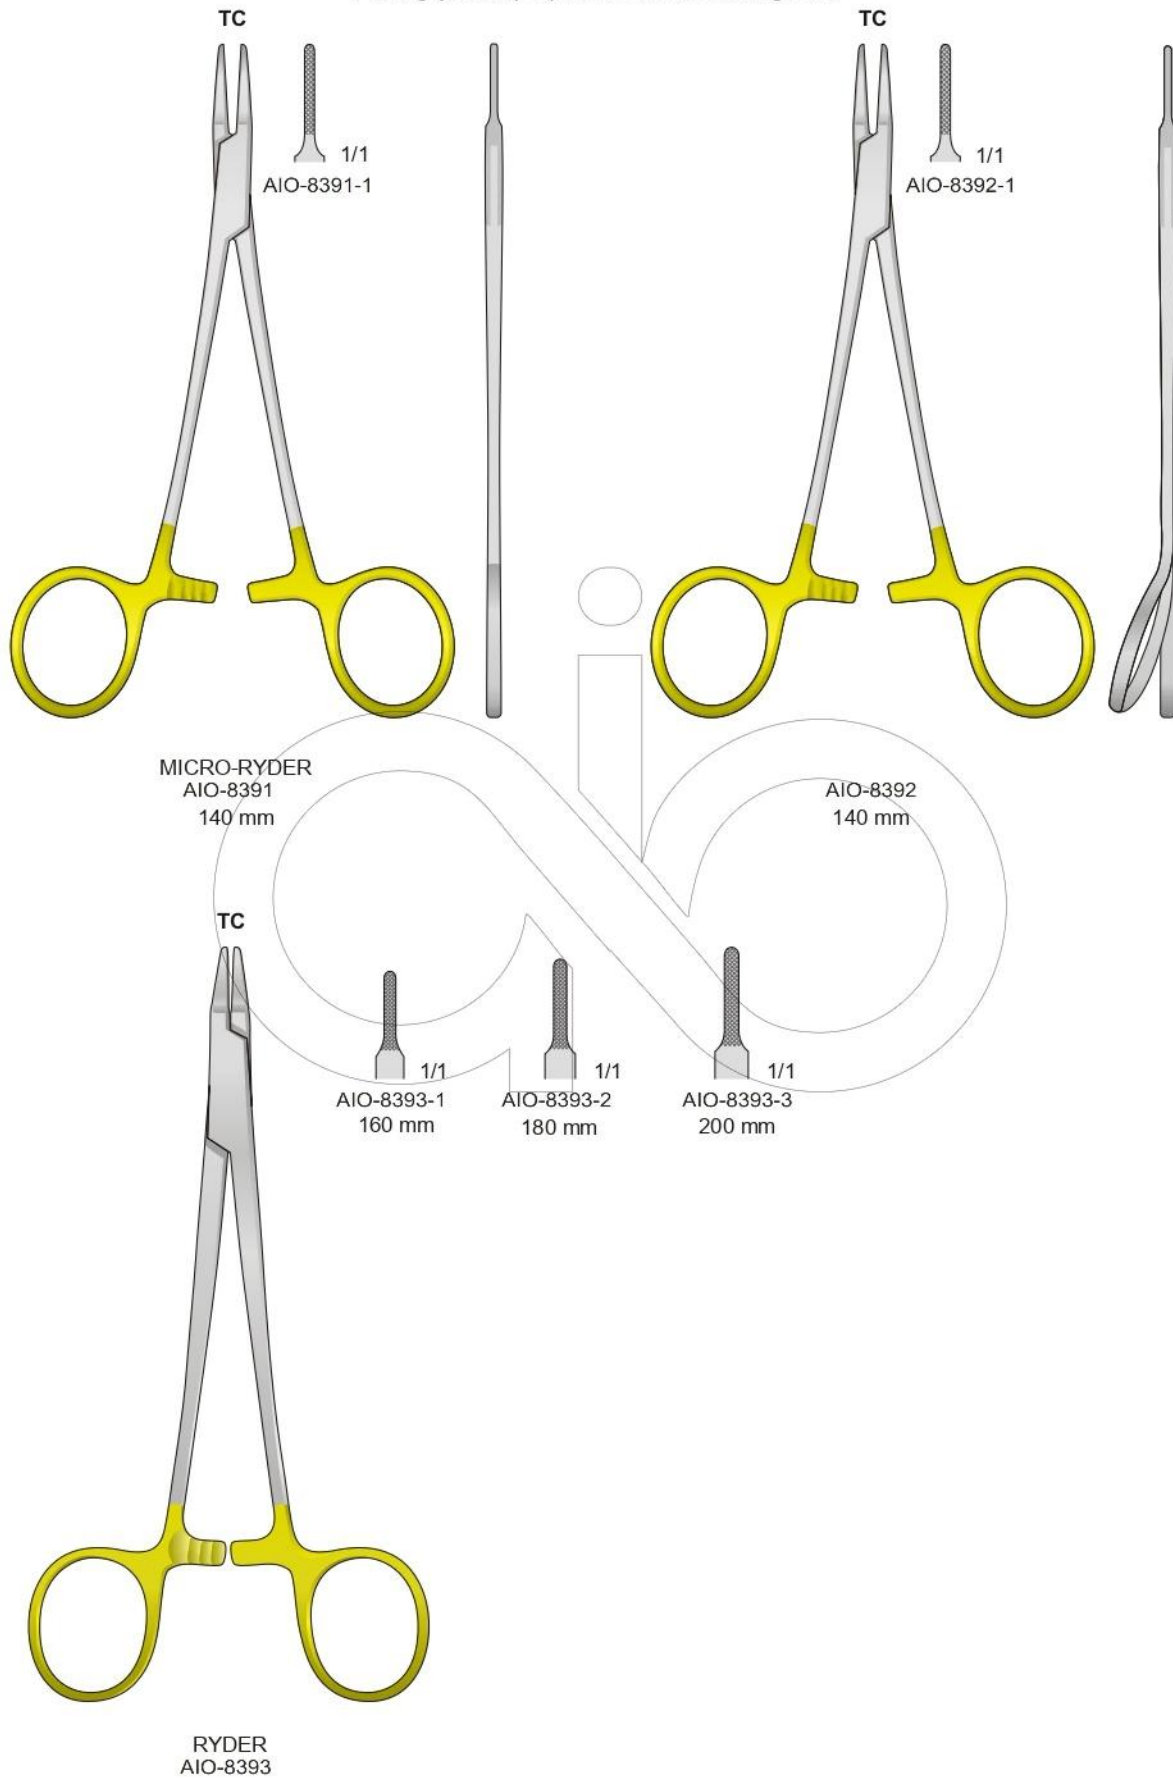

TC

Vascolari - Vascular - Vasculares
 Vasculaires - Vasculares

AIO-8382-1 150 mm AIO-8382-2 180 mm AIO-8382-3 200 mm AIO-8382-4 230 mm

MICRO-VASCULAR
AIO-8382

TC

AIO-8383-1 150 mm AIO-8383-2 180 mm AIO-8383-3 230 mm AIO-8383-4 260 mm AIO-8383-5 305 mm

DE BAKEY
AIO-8383

KILNER
AIO-8384
130 mm

MAYO-HEGAR-HEANEY
AIO-8385

S-FORMING
AIO-8386
200 mm

WERTHEIM
AIO-8387

Portaghi con inserti al tungsteno - Needle Holders with tungsten-carbide inserts
 Nadelhalter mit Hartmetalleinlagen - Porte aiguilles avec plaquettes en carbure de tungstène
 Portaagujas con plaquitas de carburo de tungsteno

Portaghi con inserti al tungsteno - Needle Holders with tungsten-carbide inserts
 Nadelhalter mit Hartmetalleinlagen - Porte aiguilles avec plaquettes en carbure de tungstène
 Portaaguja con plaquitas de carburo de tungsteno