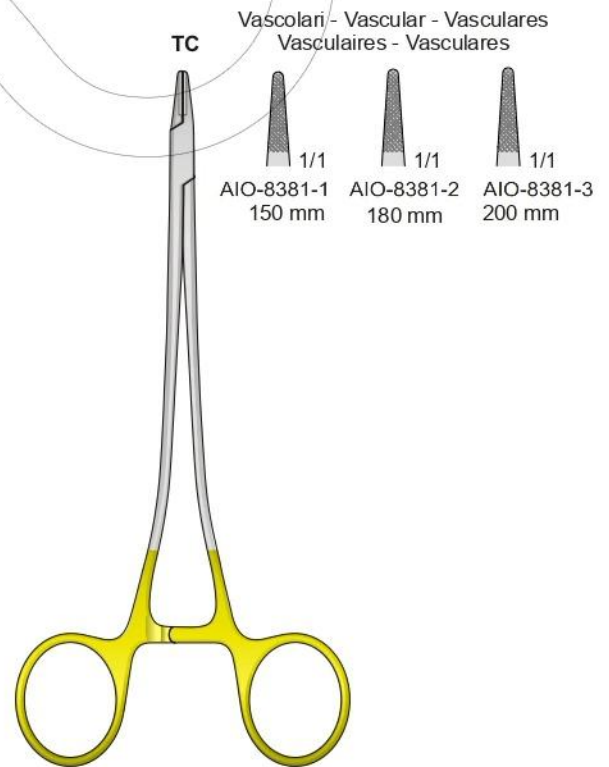

AIO-8378
145 mm

AIO-8379
150 mm

SAROT
AIO-8380

AIO-8380-1 150 mm
 AIO-8380-2 180 mm
 AIO-8380-3 210 mm

SWEDESH MOD.
AIO-8381

Vascolari - Vascular - Vasculares
 Vasculaires - Vasculares
 AIO-8381-1 150 mm
 AIO-8381-2 180 mm
 AIO-8381-3 200 mm

TC

Vascolari - Vascular - Vasculares
 Vasculaires - Vasculares

AIO-8382-1 150 mm AIO-8382-2 180 mm AIO-8382-3 200 mm AIO-8382-4 230 mm

MICRO-VASCULAR
AIO-8382

TC

AIO-8383-1 150 mm AIO-8383-2 180 mm AIO-8383-3 230 mm AIO-8383-4 260 mm AIO-8383-5 305 mm