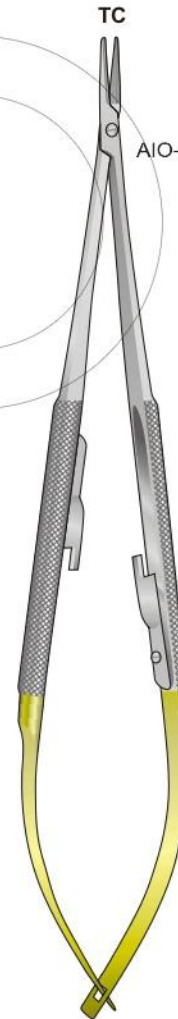

JACOBSON
AIO-8329
180 mm