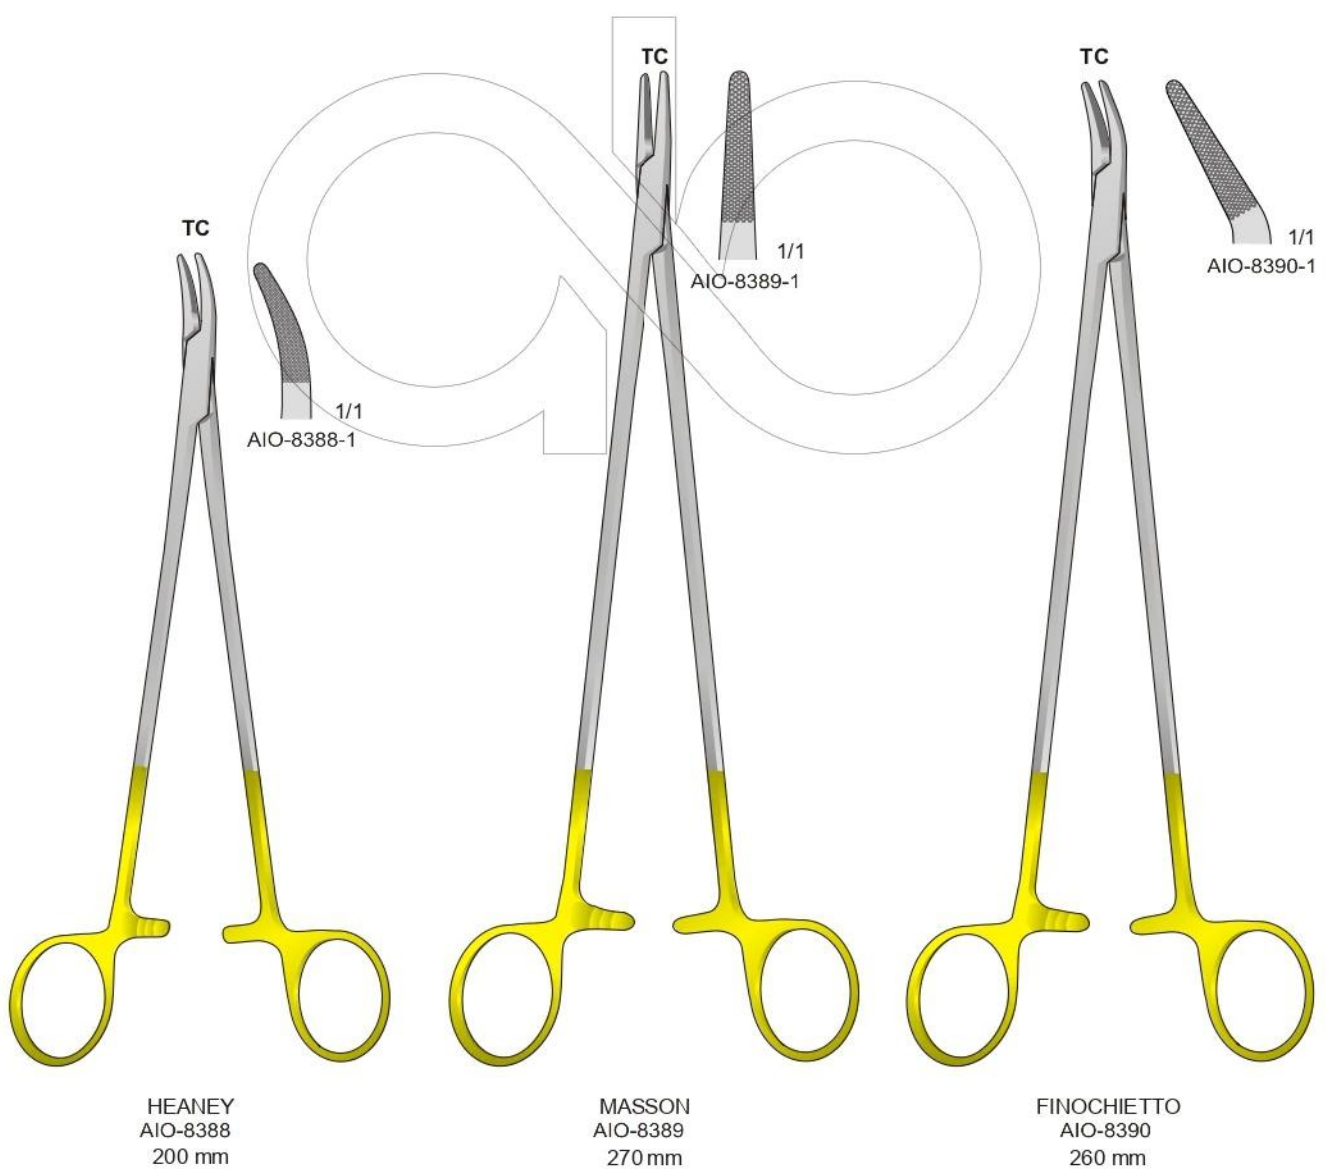

TC

Vascolari - Vascular - Vasculares
 Vasculaires - Vasculares

AIO-8382-1 150 mm AIO-8382-2 180 mm AIO-8382-3 200 mm AIO-8382-4 230 mm

MICRO-VASCULAR
AIO-8382

TC

AIO-8383-1 150 mm AIO-8383-2 180 mm AIO-8383-3 230 mm AIO-8383-4 260 mm AIO-8383-5 305 mm

DE BAKEY
AIO-8383

KILNER
AIO-8384
130 mm

MAYO-HEGAR-HEANEY
AIO-8385

S-FORMING
AIO-8386
200 mm

WERTHEIM
AIO-8387

Portaghi con inserti al tungsteno - Needle Holders with tungsten-carbide inserts
 Nadelhalter mit Hartmetalleinlagen - Porte aiguilles avec plaquettes en carbure de tungstène
 Portaagujas con plaquitas de carburo de tungsteno

Portaghi con inserti al tungsteno - Needle Holders with tungsten-carbide inserts
 Nadelhalter mit Hartmetalleinlagen - Porte aiguilles avec plaquettes en carbure de tungstène
 Portaaguja con plaquitas de carburo de tungsteno