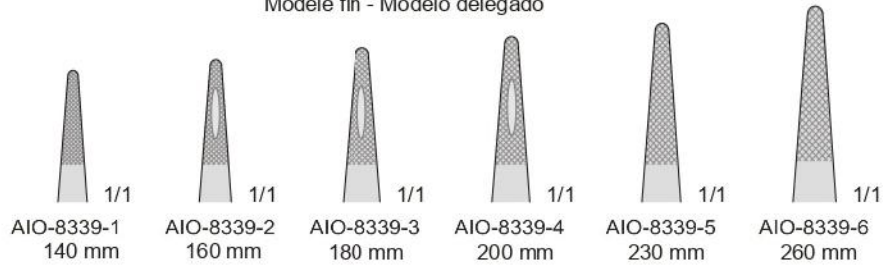

HEGAR
AIO-8340