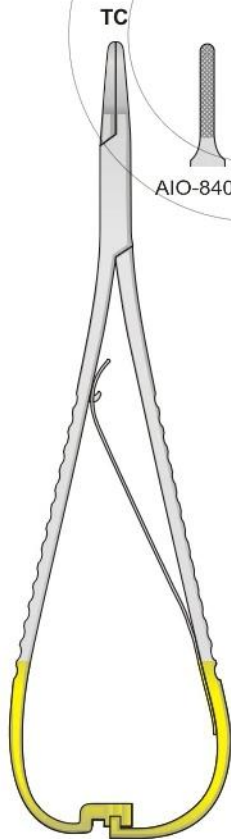

LICHTENBERG
AIO-8403
175 mm