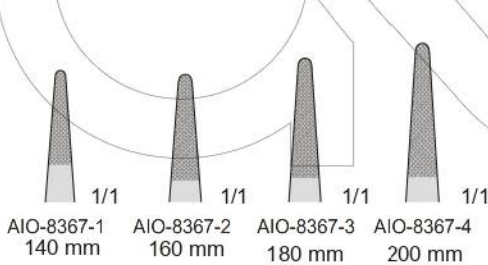

MAYO-HEGAR
AIO-8368