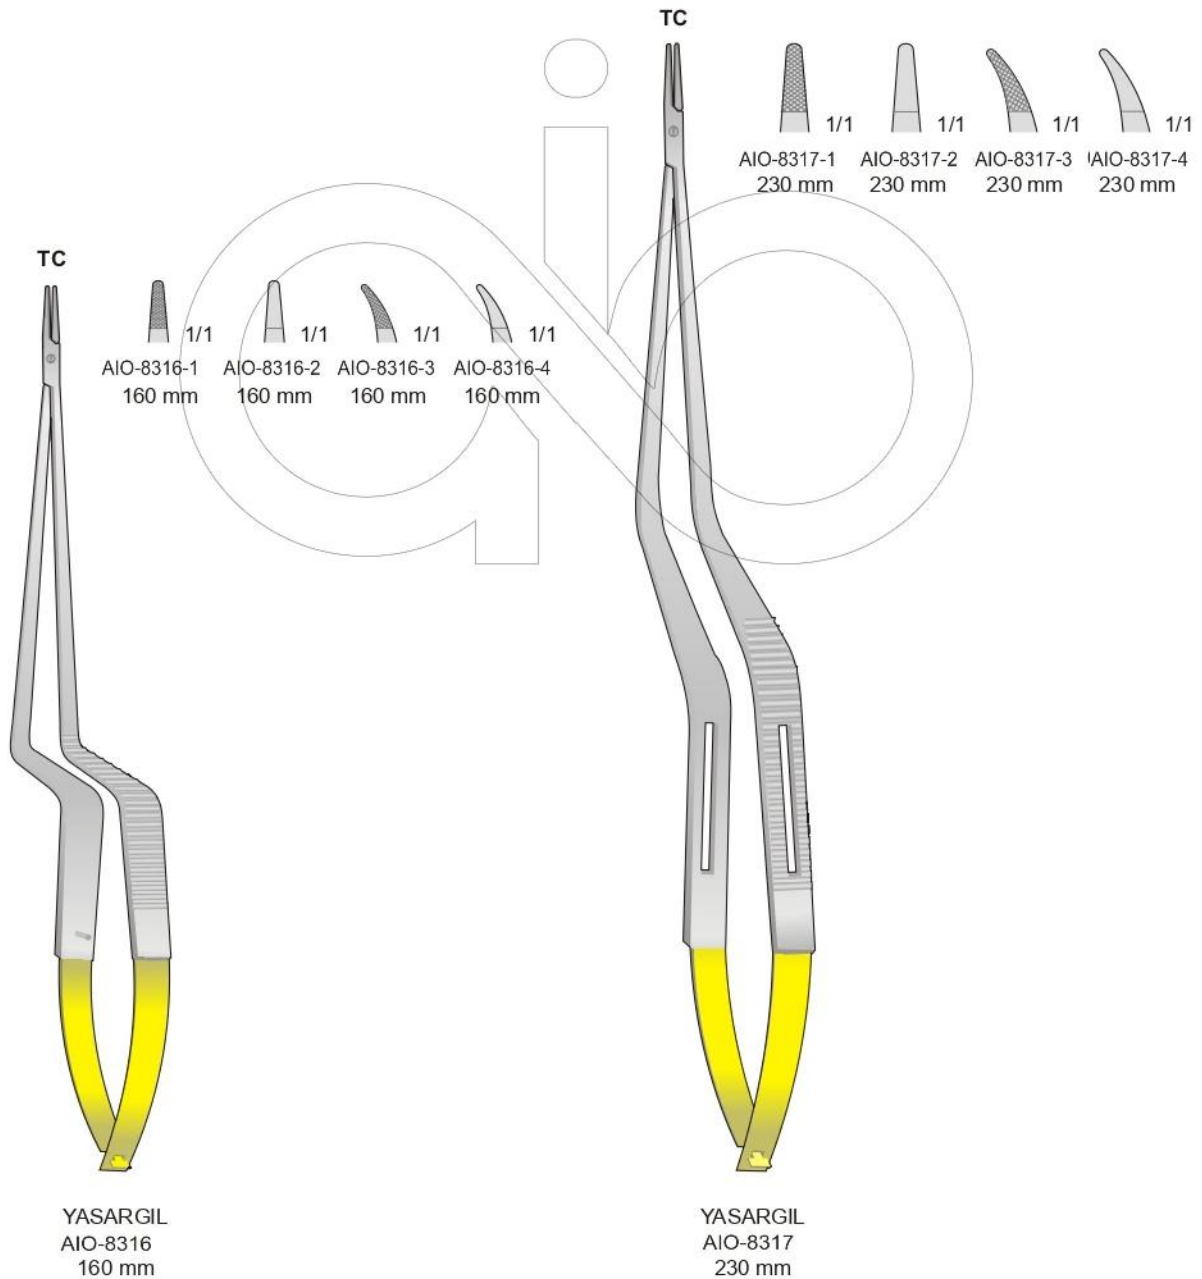

Portaghi con inserti al tungsteno
Needle Holders with tungsten-carbide inserts
Nadelhalter mit Hartmetalleinlagen
Porte aiguilles avec plaquettes en carbure de tungstène
Portaaguja con plaquitas de carburo de tungsteno