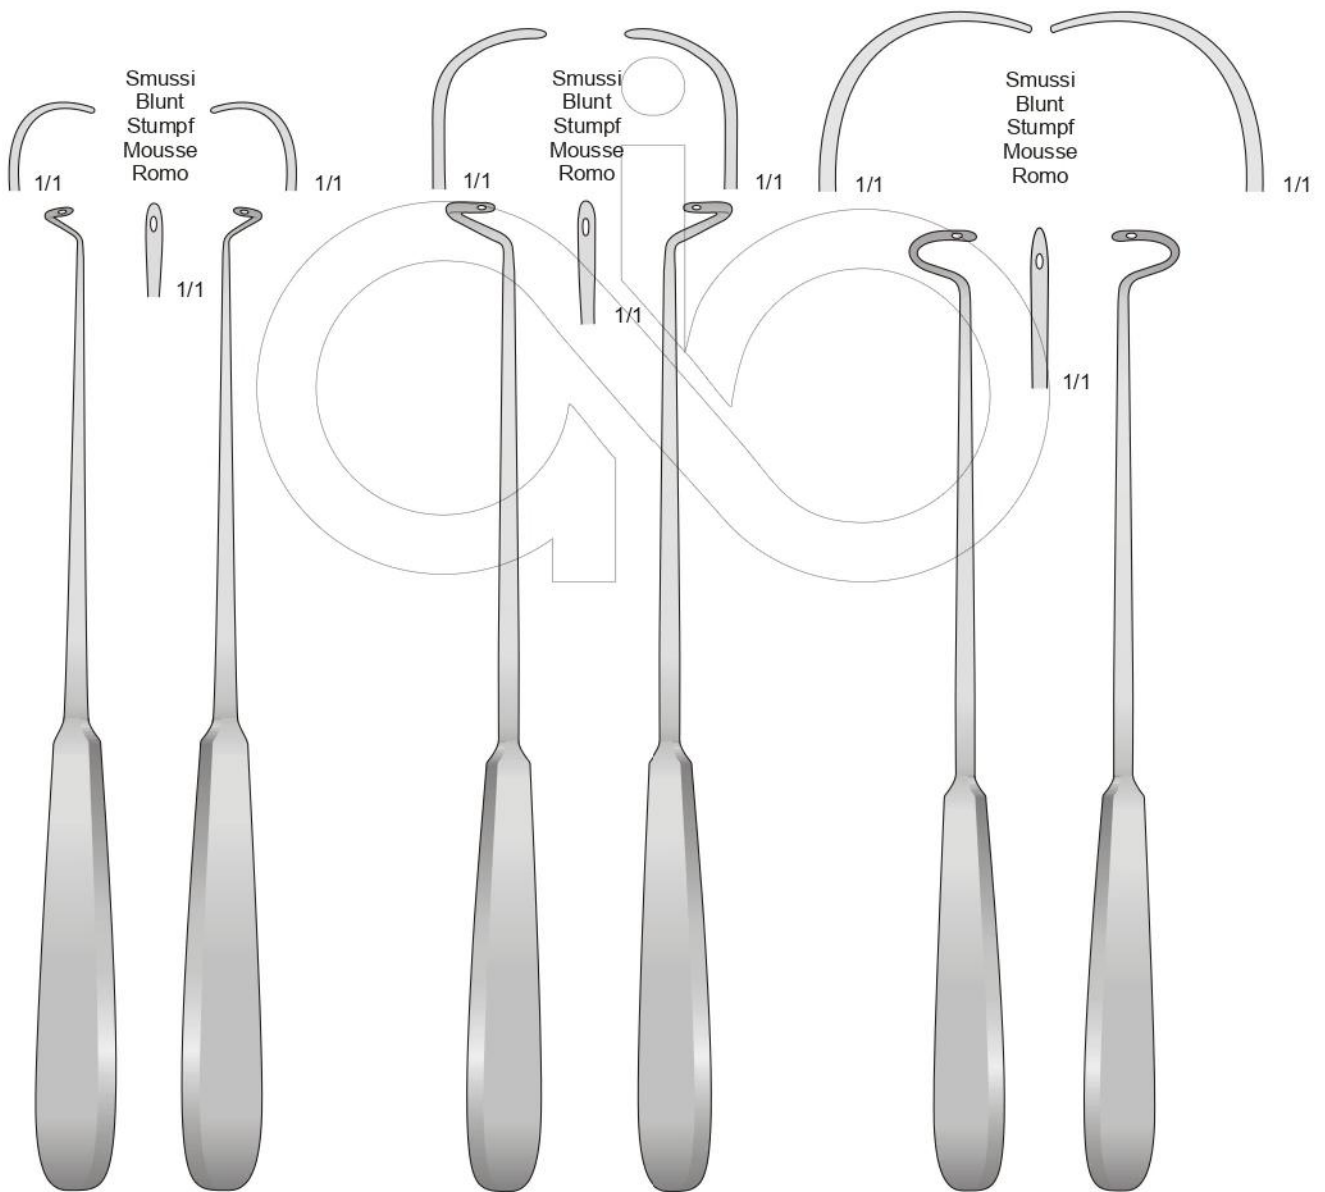

Portaghi con inserti al tungsteno - Needle Holders with tungsten-carbide inserts
 Nadelhalter mit Hartmetalleinlagen - Porte aiguilles avec plaquettes en carbure de tungstène
 Portaaguja con plaquitas de carburo de tungsteno

BOYNTON
AIO-8402
120 mm

LICHTENBERG
AIO-8403
175 mm

ARRUGA
AIO-8404
160 mm

DESCHAMPS
AIO-8408-1
210 mm

DESCHAMPS
AIO-8408-2
210 mm

DESCHAMPS
AIO-8409-1
270 mm

DESCHAMPS
AIO-8409-2
270 mm

DESCHAMPS
AIO-8410-1
270 mm

DESCHAMPS
AIO-8410-2
270 mm

DESCHAMPS AIO-8411-1 225 mm
DESCHAMPS AIO-8411-2 225 mm

DESCHAMPS AIO-8412-1 225 mm
DESCHAMPS AIO-8412-2 225 mm

DESCHAMPS AIO-8413-1 225 mm
DESCHAMPS AIO-8413-2 225 mm

DESCHAMPS AIO-8416-1 240 mm
DESCHAMPS AIO-8416-2 240 mm

DESCHAMPS AIO-8417-1 280 mm
DESCHAMPS AIO-8417-2 280 mm

KOCHER
AIO-8418
190 mm

Malleabile
Flexible
Biegsam
Souple
Maleable

COOPER
AIO-8419
200 mm

COOPER
AIO-8420
190 mm

SCHMIEDEN-DICK
AIO-8421
320 mm

SCHMIEDEN
AIO-8422
210 mm