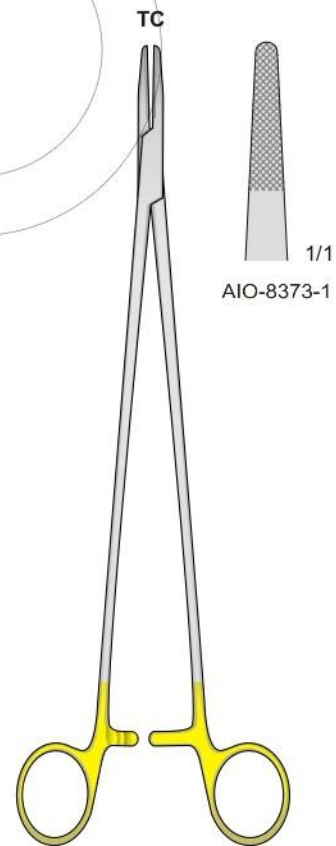

Portaghi con inserti al tungsteno - Needle Holders with tungsten-carbide inserts
 Nadelhalter mit Hartmetalleinlagen - Porte aiguilles avec plaquettes en carbure de tungstène
 Portaagujas con plaquitas de carburo de tungsteno

MAYO-HEGAR
AIO-8366

AIO-8367
07-720

MAYO-HEGAR
AIO-8368

MAYO-HEGAR-FINO
AIO-8369

CRILE-WOOD
AIO-8370
180 mm

Port'aghi, pinze per fili d'acciaio
Needle holder, wire forceps
Nadelhalter, Draht-Zangen
Porte-aiguilles, pinces à saisir
Porta agujas, pinzas para hilos

AIO-8371
150 mm

HEGAR-MAYO-SEELEY
AIO-8372
200 mm

WANGENSTEEN
AIO-8373
270 mm

Port'aghi con forbici - Needle holders with scissors - Nadelhalter mit Schere - Porte aiguilles avec ciseaux - Portaagujas con tijeras