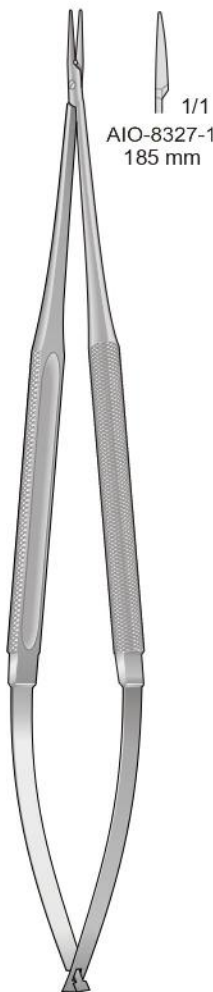

Con morso liscio
With smooth jaws
Mit Glatten maul
Avec mors lisses
Con mandibula lisa

Con morso liscio
With smooth jaws
Mit Glatten maul
Avec mors lisses
Con mandibula lisa

Portaghi con inserti al tungsteno
Needle Holders with tungsten-carbide inserts
Nadelhalter mit Hartmetalleinlagen
Porte aiguilles avec plaquettes en carbure de tungstène
Portaagujas con plaquitas de carburo de tungsteno

AIO-8327
185 mm