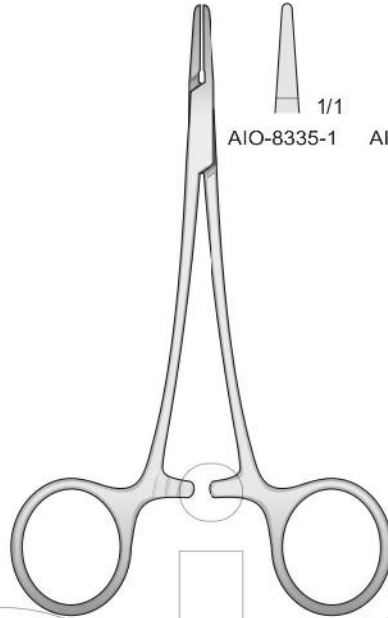

AIO-8335
120 mm