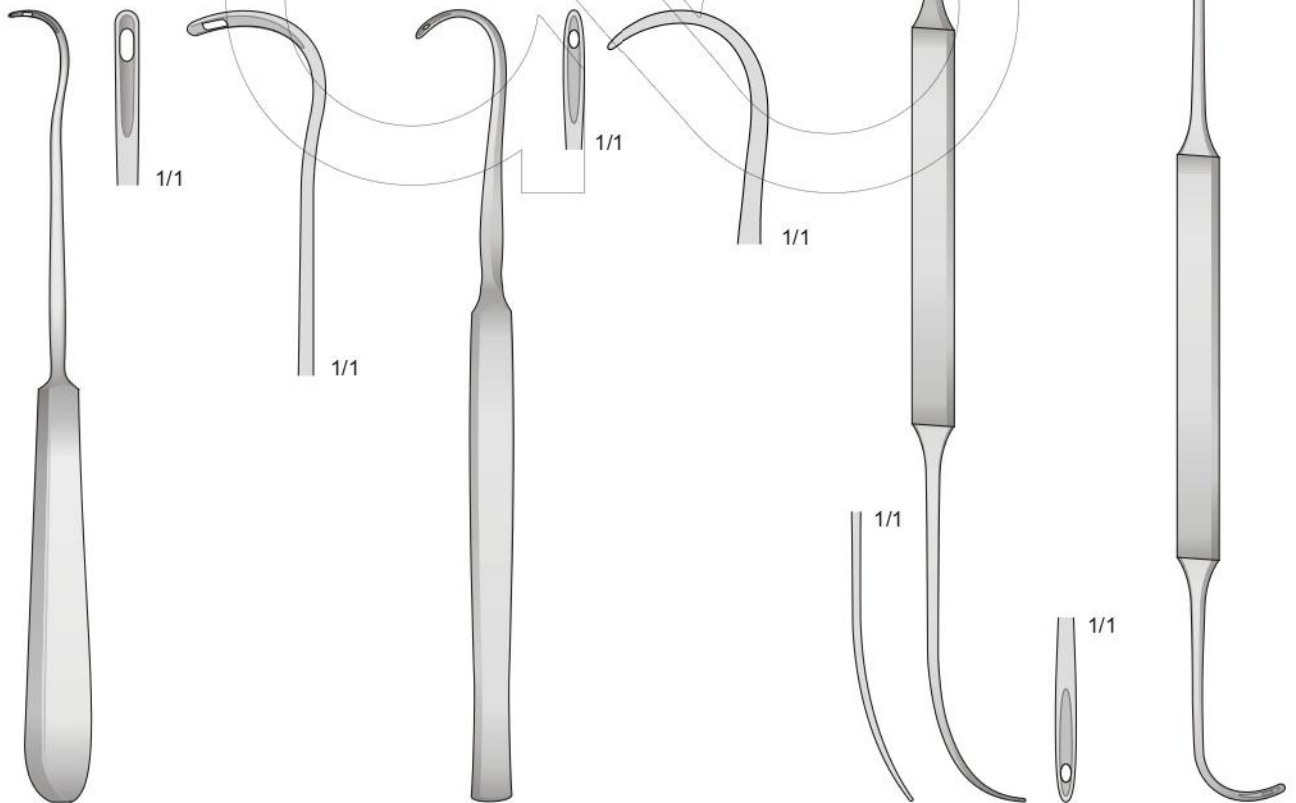

BOYNTON
AIO-8402
120 mm

LICHTENBERG
AIO-8403
175 mm

ARRUGA
AIO-8404
160 mm

DESCHAMPS
AIO-8408-1
210 mm

DESCHAMPS
AIO-8408-2
210 mm

DESCHAMPS
AIO-8409-1
270 mm

DESCHAMPS
AIO-8409-2
270 mm

DESCHAMPS
AIO-8410-1
270 mm

DESCHAMPS
AIO-8410-2
270 mm

DESCHAMPS AIO-8411-1 225 mm
DESCHAMPS AIO-8411-2 225 mm

DESCHAMPS AIO-8412-1 225 mm
DESCHAMPS AIO-8412-2 225 mm

DESCHAMPS AIO-8413-1 225 mm
DESCHAMPS AIO-8413-2 225 mm

DESCHAMPS AIO-8416-1 240 mm
DESCHAMPS AIO-8416-2 240 mm

DESCHAMPS AIO-8417-1 280 mm
DESCHAMPS AIO-8417-2 280 mm

KOCHER
AIO-8418
190 mm

Malleabile
Flexible
Biegsam
Souple
Maleable

COOPER
AIO-8419
200 mm

COOPER
AIO-8420
190 mm

SCHMIEDEN-DICK
AIO-8421
320 mm

SCHMIEDEN
AIO-8422
210 mm