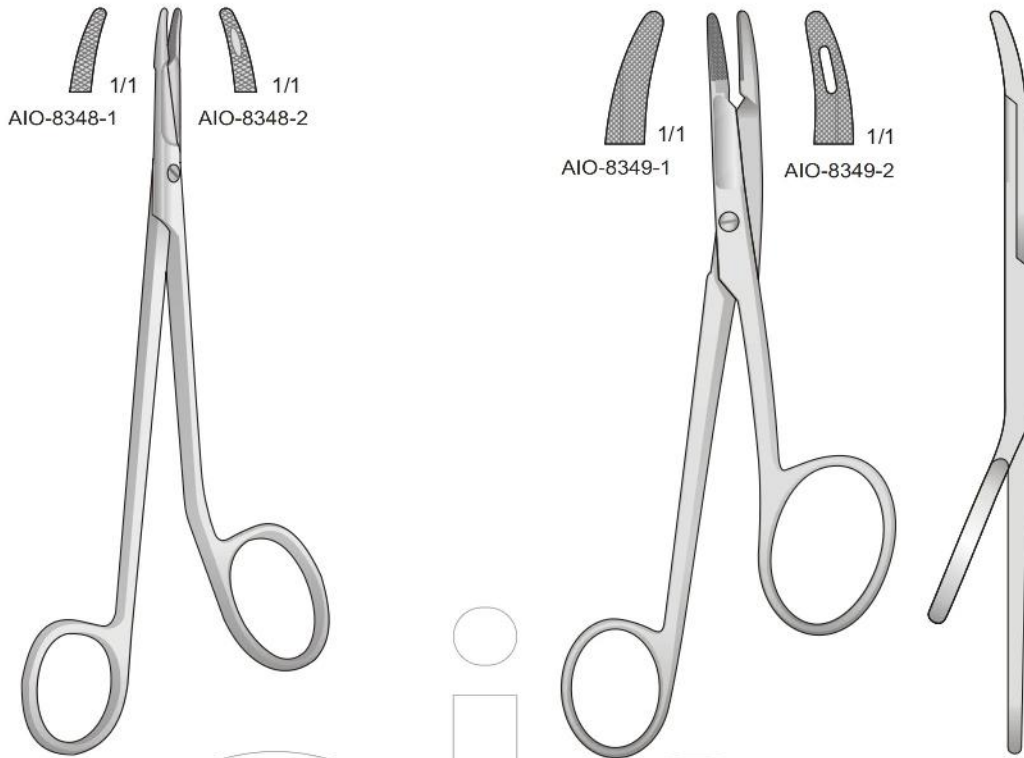

OLSEN-HEGAR
AIO-8346
140 mm

OLSEN-HEGAR
AIO-8347
170 mm

OLSEN-HEGAR
AIO-8348
190 mm

Port'aghi con forbici - Needle holders with scissors - Nadelhalter mit Schere - Porte aiguilles avec ciseaux - Portaagujas con tijeras

1/1
AIO-8348-1

1/1
AIO-8348-2

1/1
AIO-8349-1

1/1
AIO-8349-2

MINI-GILLIES
AIO-8348
145 mm

GILLIES
AIO-8349
160 mm

CRILE
AIO-8350
150 mm

TÖNNIS
AIO-8351
190 mm