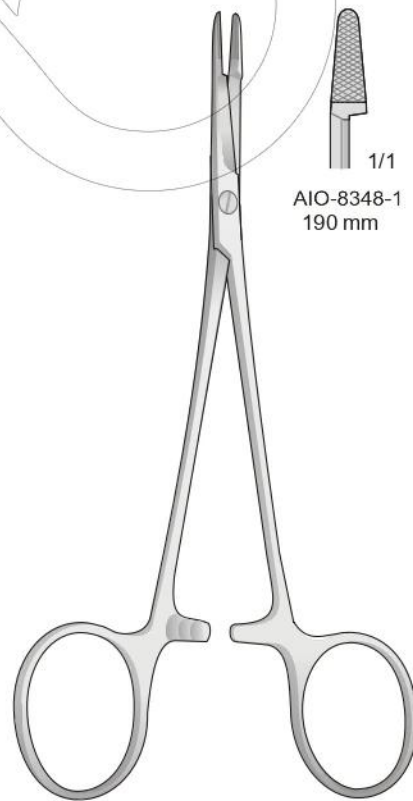

MAYO-HEGAR
AIO-8339

HEGAR
AIO-8340

HEANEY (HEGAR)
AIO-8341
200 mm

Port'aghi con forbici - Needle holders with scissors - Nadelhalter mit Schere - Porte aiguilles avec ciseaux - Portaagujas con tijeras

MINI-OLSEN-HEGAR
AIO-8345
120 mm

OLSEN-HEGAR
AIO-8346
140 mm

OLSEN-HEGAR
AIO-8347
170 mm

OLSEN-HEGAR
AIO-8348
190 mm

Port'aghi con forbici - Needle holders with scissors - Nadelhalter mit Schere - Porte aiguilles avec ciseaux - Portaagujas con tijeras