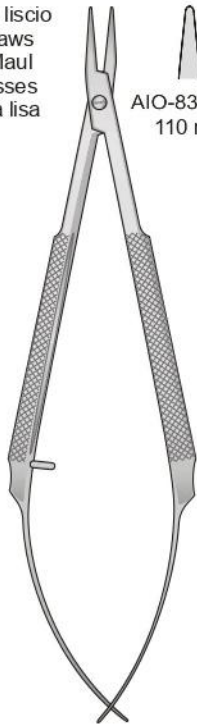

Needle Holders
Ligature Needles

ALL IN ONE
SUPPLIES

2020
CATALOGUE

www.aiosupplies.com

BROCK
AIO-8301
130 mm

BROCK
AIO-8302
150 mm

BROCK
AIO-8303
150 mm

BROCK
AIO-8304
150 mm

Con morso liscio
Smooth jaws
Glattes Maul
A' mors lisses
Mandibula lisa

AIO-8305-1
110 mm

AIO-8305-2
110 mm

AIO-8306-1
110 mm

AIO-8306-2
110 mm

AIO-8305
110 mm

AIO-8306
110 mm

Con morso liscio
Smooth jaws
Glattes Maul
A' mors lisses
Mandibula lisa