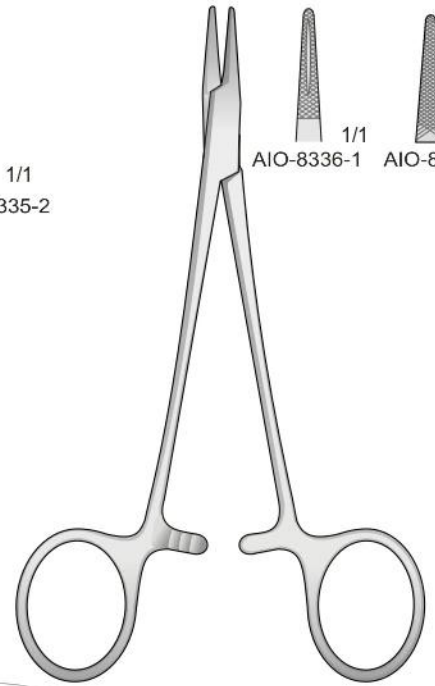

HALSEY
AIO-8336
130 mm