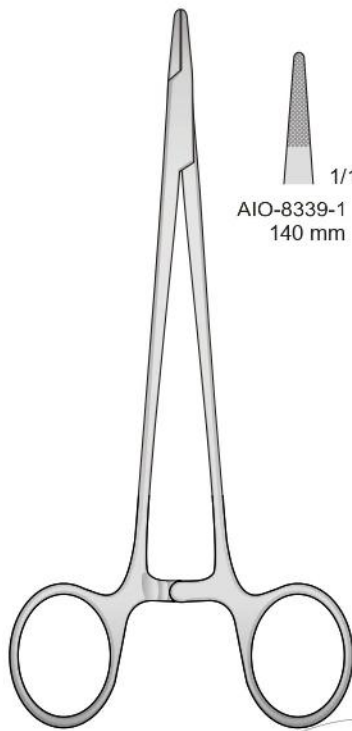

AIO-8327
185 mm

AIO-8328
185 mm

JACOBSON
AIO-8329
180 mm

Portaghi con inserti al tungsteno
Needle Holders with tungsten-carbide inserts
Nadelhalter mit Hartmetalleinlagen
Porte aiguilles avec plaquettes en carbure de tungstène
Portaagujas con plaquitas de carburo de tungsteno

Con morso liscio
With smooth jaws
Mit Glatten maul
Avec mors lisses
Con mandibula lisa

DERF
AIO-8334
125 mm

AIO-8335
120 mm

HALSEY
AIO-8336
130 mm

CRILE-WOOD
AIO-8337
150 mm

CRILE-MURRAY
AIO-8338
150 mm

Modello fine - Delicate pattern - Schlankesmodell
Modèle fin - Modelo delegado

MAYO-HEGAR
AIO-8339

HEGAR
AIO-8340

HEANEY (HEGAR)
AIO-8341
200 mm

Port'aghi con forbici - Needle holders with scissors - Nadelhalter mit Schere - Porte aiguilles avec ciseaux - Portaagujas con tijeras

MINI-OLSEN-HEGAR
AIO-8345
120 mm