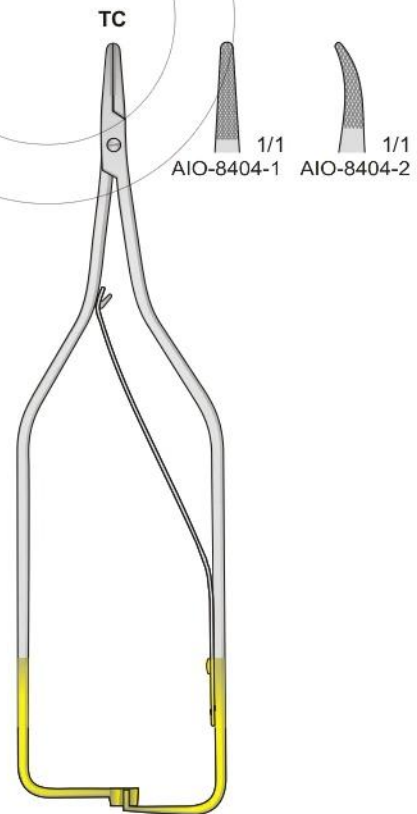

Portaghi con inserti al tungsteno - Needle Holders with tungsten-carbide inserts
 Nadelhalter mit Hartmetalleinlagen - Porte aiguilles avec plaquettes en carbure de tungstène
 Portaaguja con plaquitas de carburo de tungsteno

BOYNTON
AIO-8402
120 mm

LICHTENBERG
AIO-8403
175 mm

ARRUGA
AIO-8404
160 mm

DESCHAMPS
AIO-8408-1
210 mm

DESCHAMPS
AIO-8408-2
210 mm

DESCHAMPS
AIO-8409-1
270 mm

DESCHAMPS
AIO-8409-2
270 mm

DESCHAMPS
AIO-8410-1
270 mm

DESCHAMPS
AIO-8410-2
270 mm

DESCHAMPS AIO-8411-1 225 mm
DESCHAMPS AIO-8411-2 225 mm

DESCHAMPS AIO-8412-1 225 mm
DESCHAMPS AIO-8412-2 225 mm

DESCHAMPS AIO-8413-1 225 mm
DESCHAMPS AIO-8413-2 225 mm

DESCHAMPS AIO-8416-1 240 mm
DESCHAMPS AIO-8416-2 240 mm