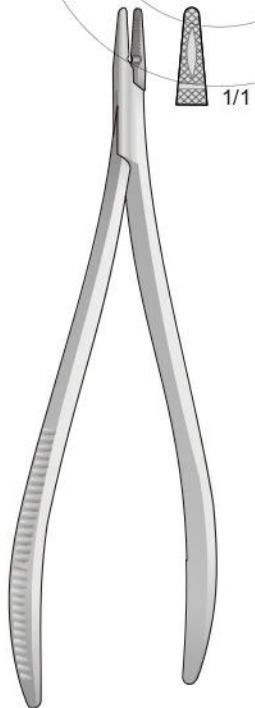

OLSEN-HEGAR
AIO-8346
140 mm

OLSEN-HEGAR
AIO-8347
170 mm

OLSEN-HEGAR
AIO-8348
190 mm

Port'aghi con forbici - Needle holders with scissors - Nadelhalter mit Schere - Porte aiguilles avec ciseaux - Portaagujas con tijeras

1/1
AIO-8348-1

1/1
AIO-8348-2

1/1
AIO-8349-1

1/1
AIO-8349-2

MINI-GILLIES
AIO-8348
145 mm

GILLIES
AIO-8349
160 mm

CRILE
AIO-8350
150 mm

TÖNNIS
AIO-8351
190 mm

1/1

1/1

- 
 AIO-8352-1
140 mm
- 
 AIO-8352-2
170 mm
- 
 AIO-8352-3
170 mm
- 
 AIO-8352-4
200 mm
- 
 AIO-8352-5
240 mm

MATHIEU
AIO-8352

- 
 AIO-8353-1
- 
 AIO-8353-2
- 
 AIO-8353-3
- 
 AIO-8353-4

MATHIEU
AIO-8353
140 mm