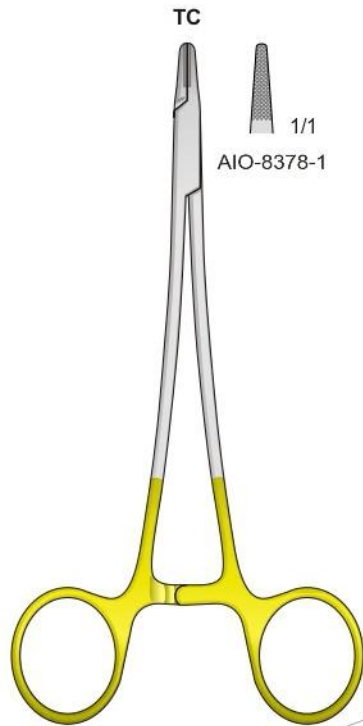

Portaghi con inserti al tungsteno - Needle Holders with tungsten-carbide inserts
Nadelhalter mit Hartmetalleinlagen - Porte aiguilles avec plaquettes en carbure de tungstène
Portaagujas con plaquitas de carburo de tungsteno

AIO-8378
145 mm