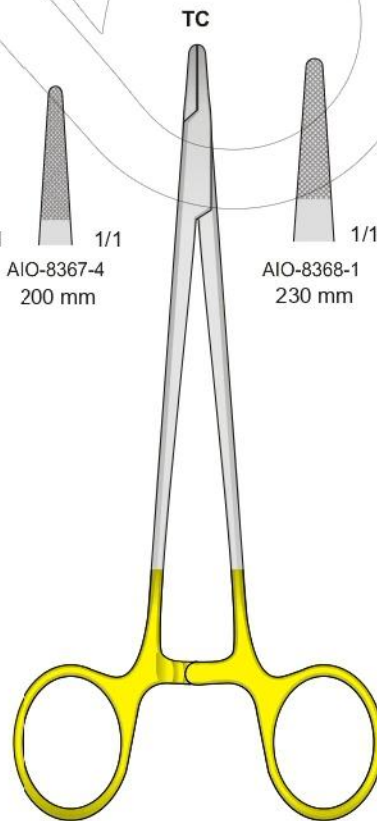

MAYO-HEGAR
AIO-8368