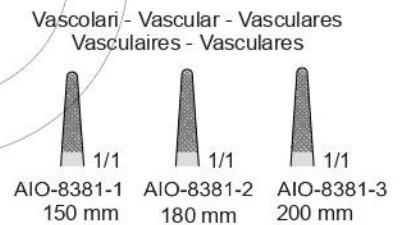

AIO-8378
145 mm

AIO-8379
150 mm

SAROT
AIO-8380

AIO-8380-1 150 mm
 AIO-8380-2 180 mm
 AIO-8380-3 210 mm

SWEDESH MOD.
AIO-8381

Vascolari - Vascular - Vasculares
 Vasculaires - Vasculares
 AIO-8381-1 150 mm
 AIO-8381-2 180 mm
 AIO-8381-3 200 mm

TC

Vascolari - Vascular - Vasculares
 Vasculaires - Vasculares

AIO-8382-1 150 mm AIO-8382-2 180 mm AIO-8382-3 200 mm AIO-8382-4 230 mm

MICRO-VASCULAR
AIO-8382

TC

AIO-8383-1 150 mm AIO-8383-2 180 mm AIO-8383-3 230 mm AIO-8383-4 260 mm AIO-8383-5 305 mm