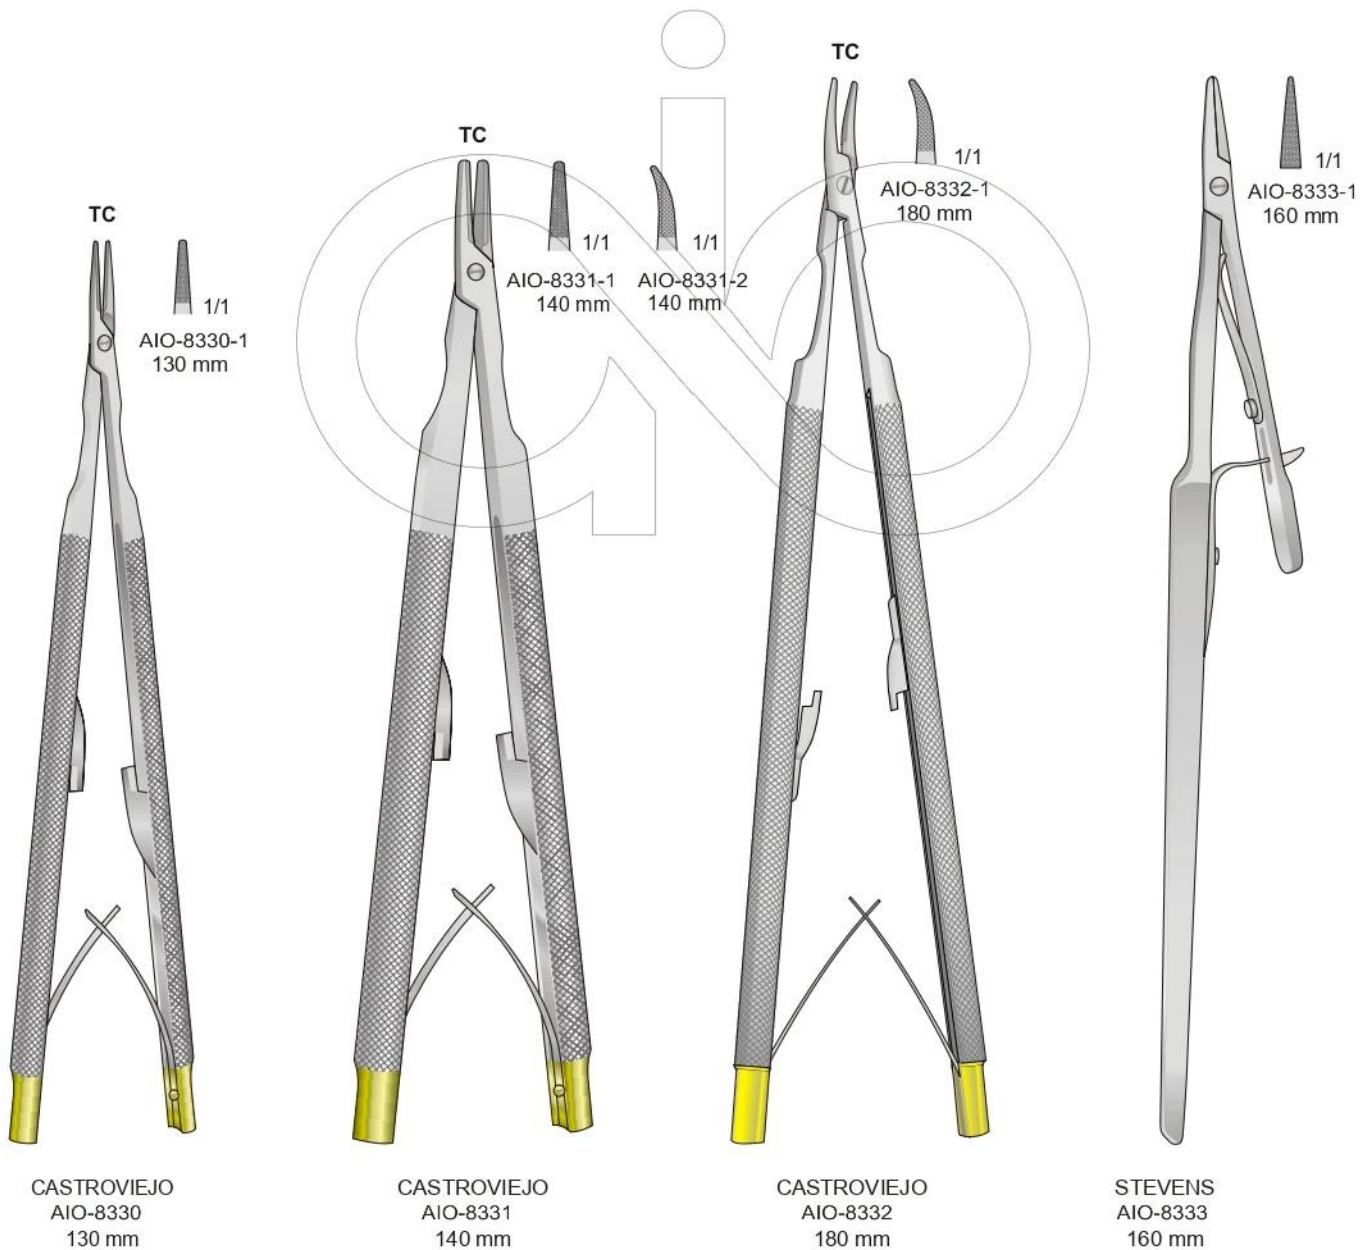

AIO-8327
185 mm

AIO-8328
185 mm

JACOBSON
AIO-8329
180 mm

Portaghi con inserti al tungsteno
Needle Holders with tungsten-carbide inserts
Nadelhalter mit Hartmetalleinlagen
Porte aiguilles avec plaquettes en carbure de tungstène
Portaagujas con plaquitas de carburo de tungsteno