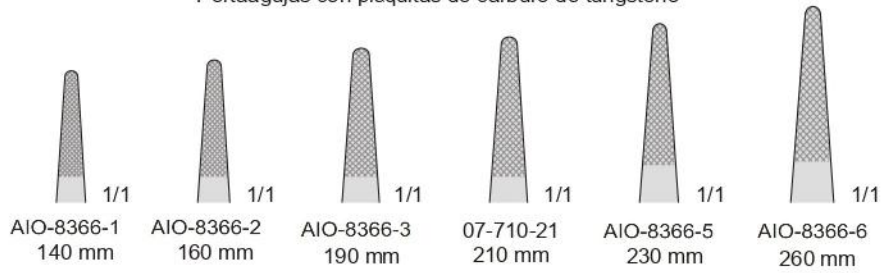

AIO-8367
07-720