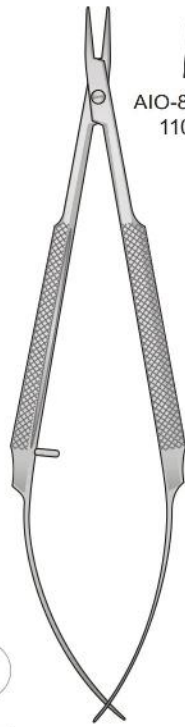

Needle Holders
Ligature Needles

ALL IN ONE
SUPPLIES

2020
CATALOGUE

www.aiosupplies.com

BROCK
AIO-8301
130 mm

BROCK
AIO-8302
150 mm

BROCK
AIO-8303
150 mm

BROCK
AIO-8304
150 mm

Con morso liscio
Smooth jaws
Glattes Maul
A' mors lisses
Mandibula lisa

AIO-8305-1
110 mm

AIO-8305-2
110 mm

AIO-8306-1
110 mm

AIO-8306-2
110 mm

AIO-8305
110 mm

AIO-8306
110 mm

Con morso liscio
Smooth jaws
Glattes Maul
A' mors lisses
Mandibula lisa