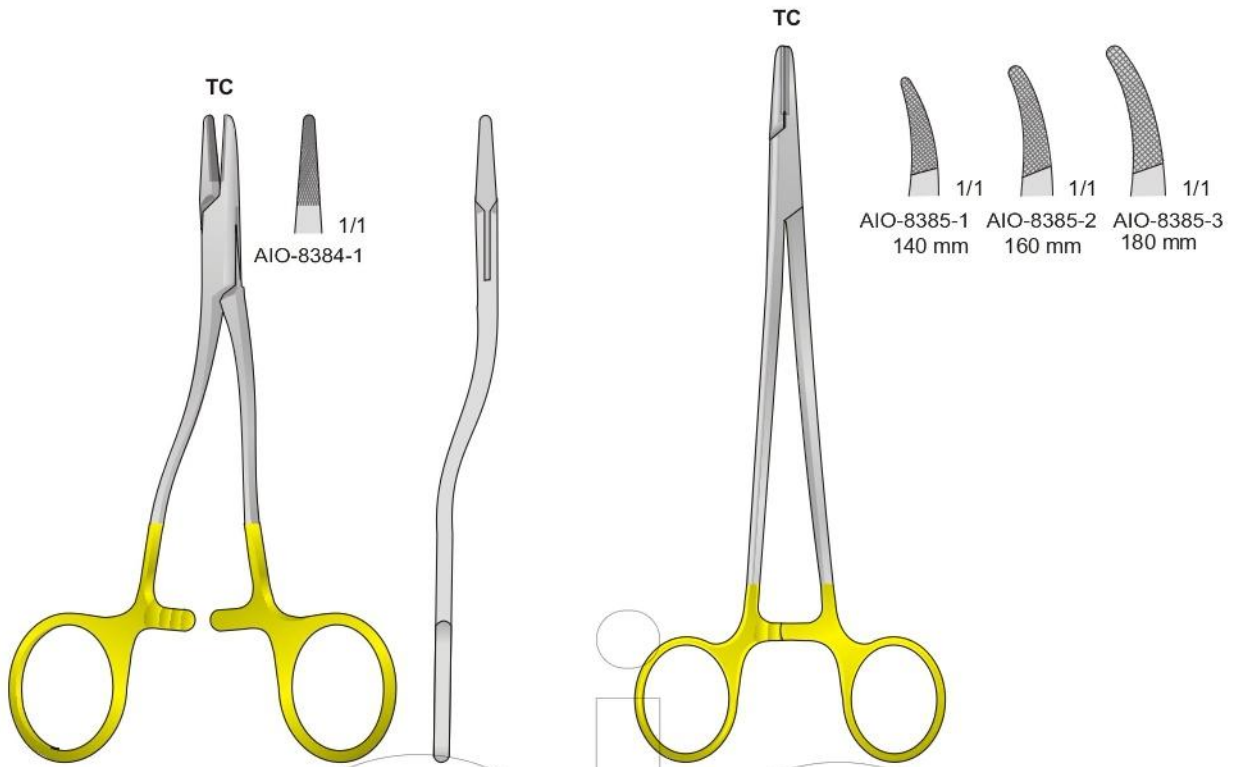

TC

Vascolari - Vascular - Vasculares
 Vasculaires - Vasculares

AIO-8382-1 150 mm AIO-8382-2 180 mm AIO-8382-3 200 mm AIO-8382-4 230 mm

MICRO-VASCULAR
AIO-8382

TC

AIO-8383-1 150 mm AIO-8383-2 180 mm AIO-8383-3 230 mm AIO-8383-4 260 mm AIO-8383-5 305 mm

DE BAKEY
AIO-8383

KILNER
AIO-8384
130 mm

MAYO-HEGAR-HEANEY
AIO-8385

S-FORMING
AIO-8386
200 mm

WERTHEIM
AIO-8387

Portaghi con inserti al tungsteno - Needle Holders with tungsten-carbide inserts
 Nadelhalter mit Hartmetalleinlagen - Porte aiguilles avec plaquettes en carbure de tungstène
 Portaagujas con plaquitas de carburo de tungsteno