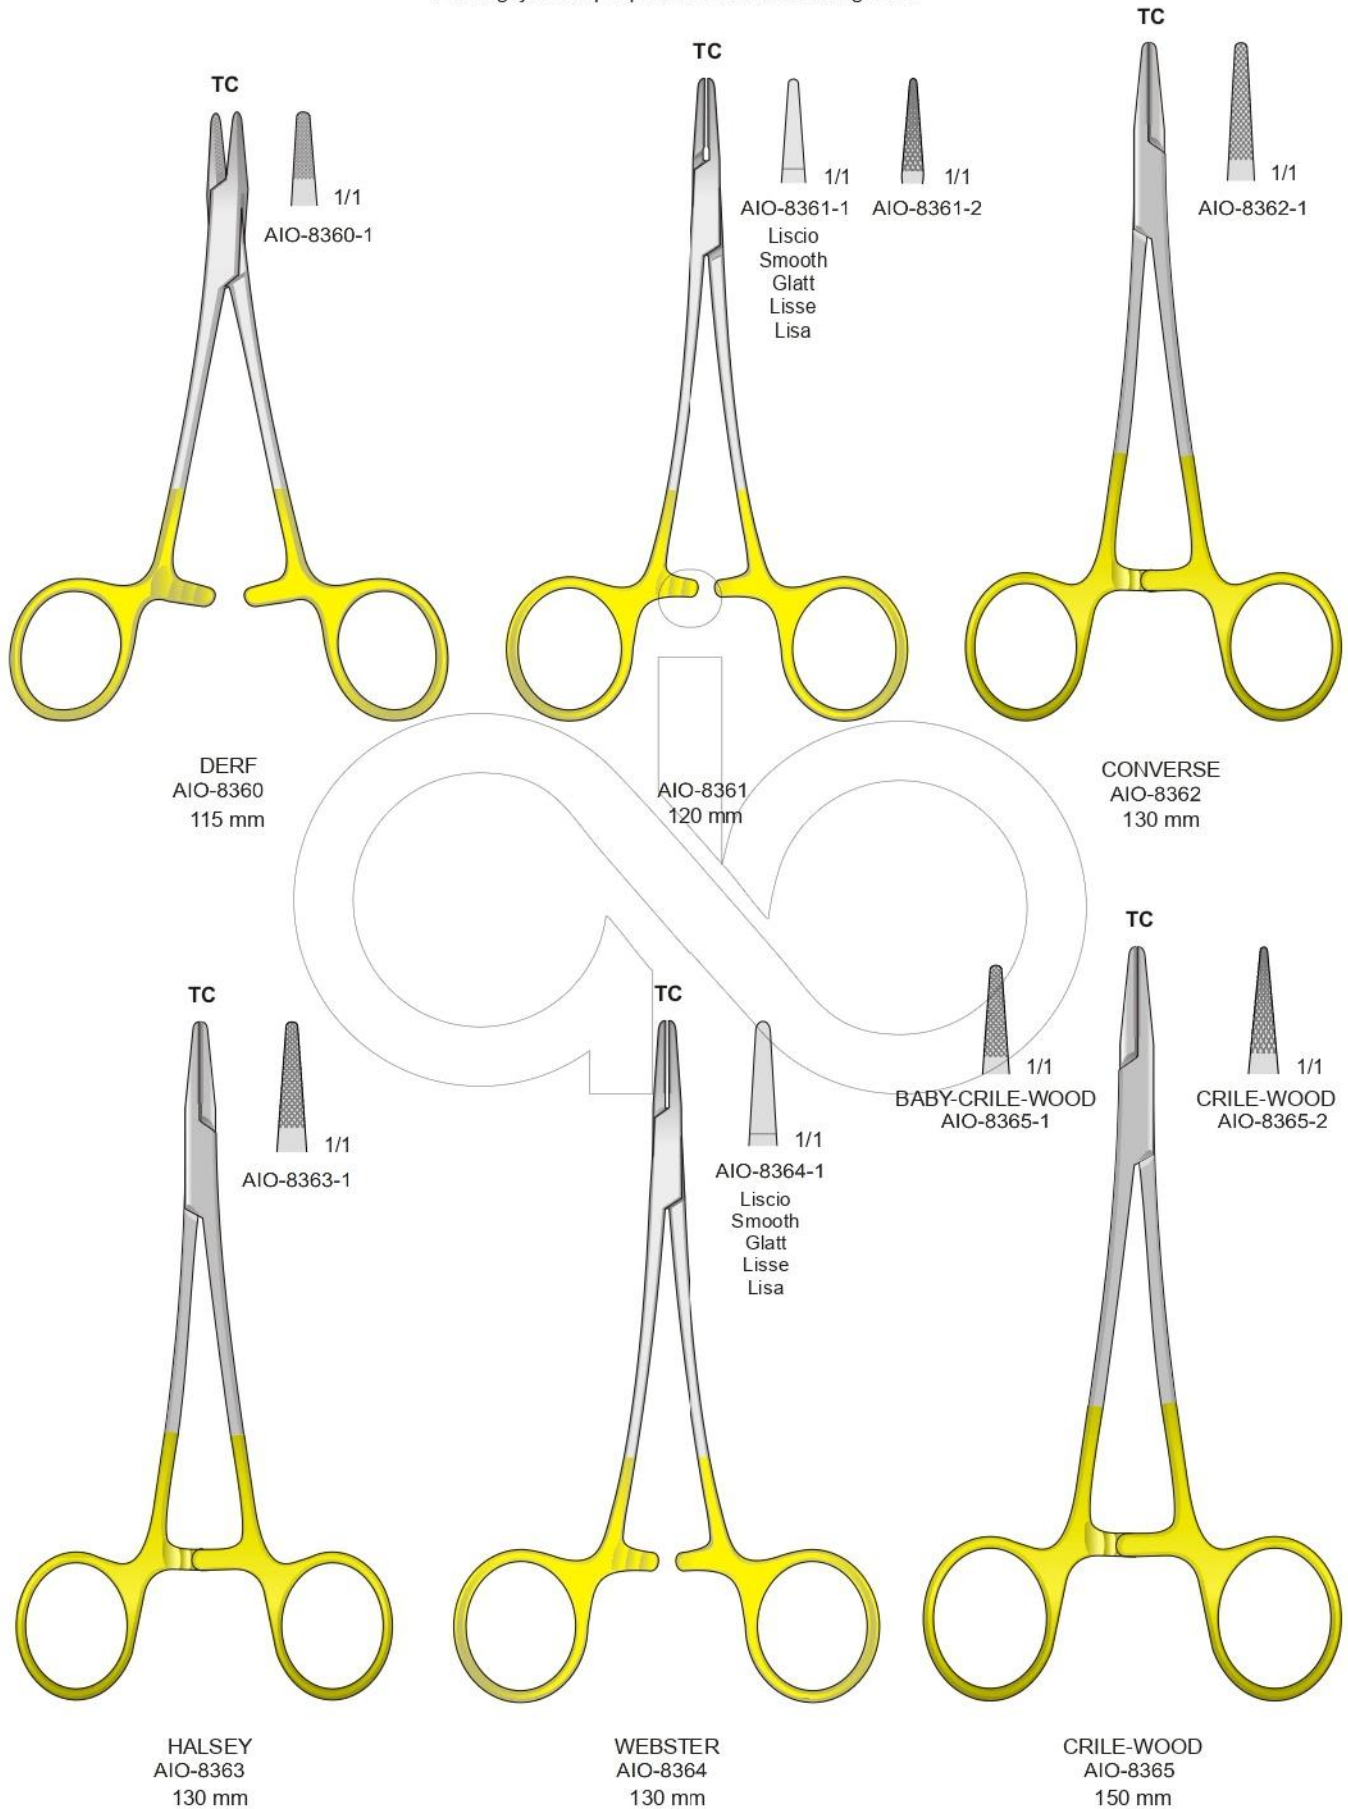

Portaghi con inserti al tungsteno - Needle Holders with tungsten-carbide inserts
Nadelhalter mit Hartmetalleinlagen - Porte aiguilles avec plaquettes en carbure de tungstène
Portaagujas con plaquitas de carburo de tungsteno