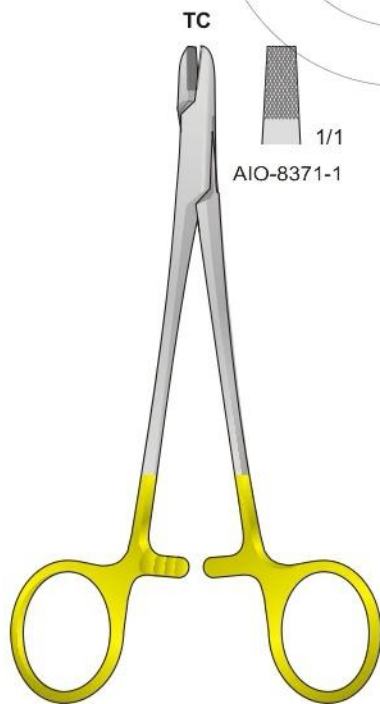

MAYO-HEGAR
AIO-8366

AIO-8367
07-720

MAYO-HEGAR
AIO-8368

MAYO-HEGAR-FINO
AIO-8369

CRILE-WOOD
AIO-8370
180 mm

Port'aghi, pinze per fili d'acciaio
Needle holder, wire forceps
Nadelhalter, Draht-Zangen
Porte-aiguilles, pinces à saisir
Porta agujas, pinzas para hilos

AIO-8371
150 mm

HEGAR-MAYO-SEELEY
AIO-8372
200 mm

WANGENSTEEN
AIO-8373
270 mm

Port'aghi con forbici - Needle holders with scissors - Nadelhalter mit Schere - Porte aiguilles avec ciseaux - Portaagujas con tijeras