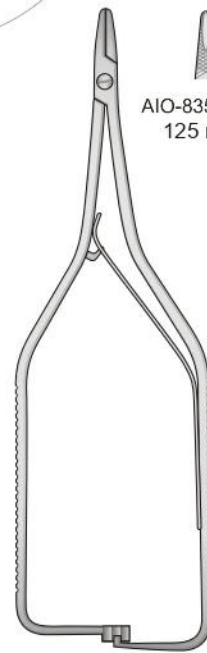

1/1

1/1

- 
 AIO-8352-1
140 mm
- 
 AIO-8352-2
170 mm
- 
 AIO-8352-3
170 mm
- 
 AIO-8352-4
200 mm
- 
 AIO-8352-5
240 mm

MATHIEU
AIO-8352

- 
 AIO-8353-1
- 
 AIO-8353-2
- 
 AIO-8353-3
- 
 AIO-8353-4

MATHIEU
AIO-8353
140 mm

MATHIEU
AIO-8354

AIO-8355
140 mm

STILLE
AIO-8356
170 mm

EISELBERG-MATHIEU
AIO-8357
180 mm

1/1

MATHIEU
AIO-8358
200 mm

AIO-8358-1
1/1

BOYNTON
AIO-8359
125 mm

AIO-8359-1 1/1
AIO-8359-2 1/1
125 mm 125 mm

Portaghi con inserti al tungsteno - Needle Holders with tungsten-carbide inserts
 Nadelhalter mit Hartmetalleinlagen - Porte aiguilles avec plaquettes en carbure de tungstène
 Portaagujas con plaquitas de carburo de tungsteno