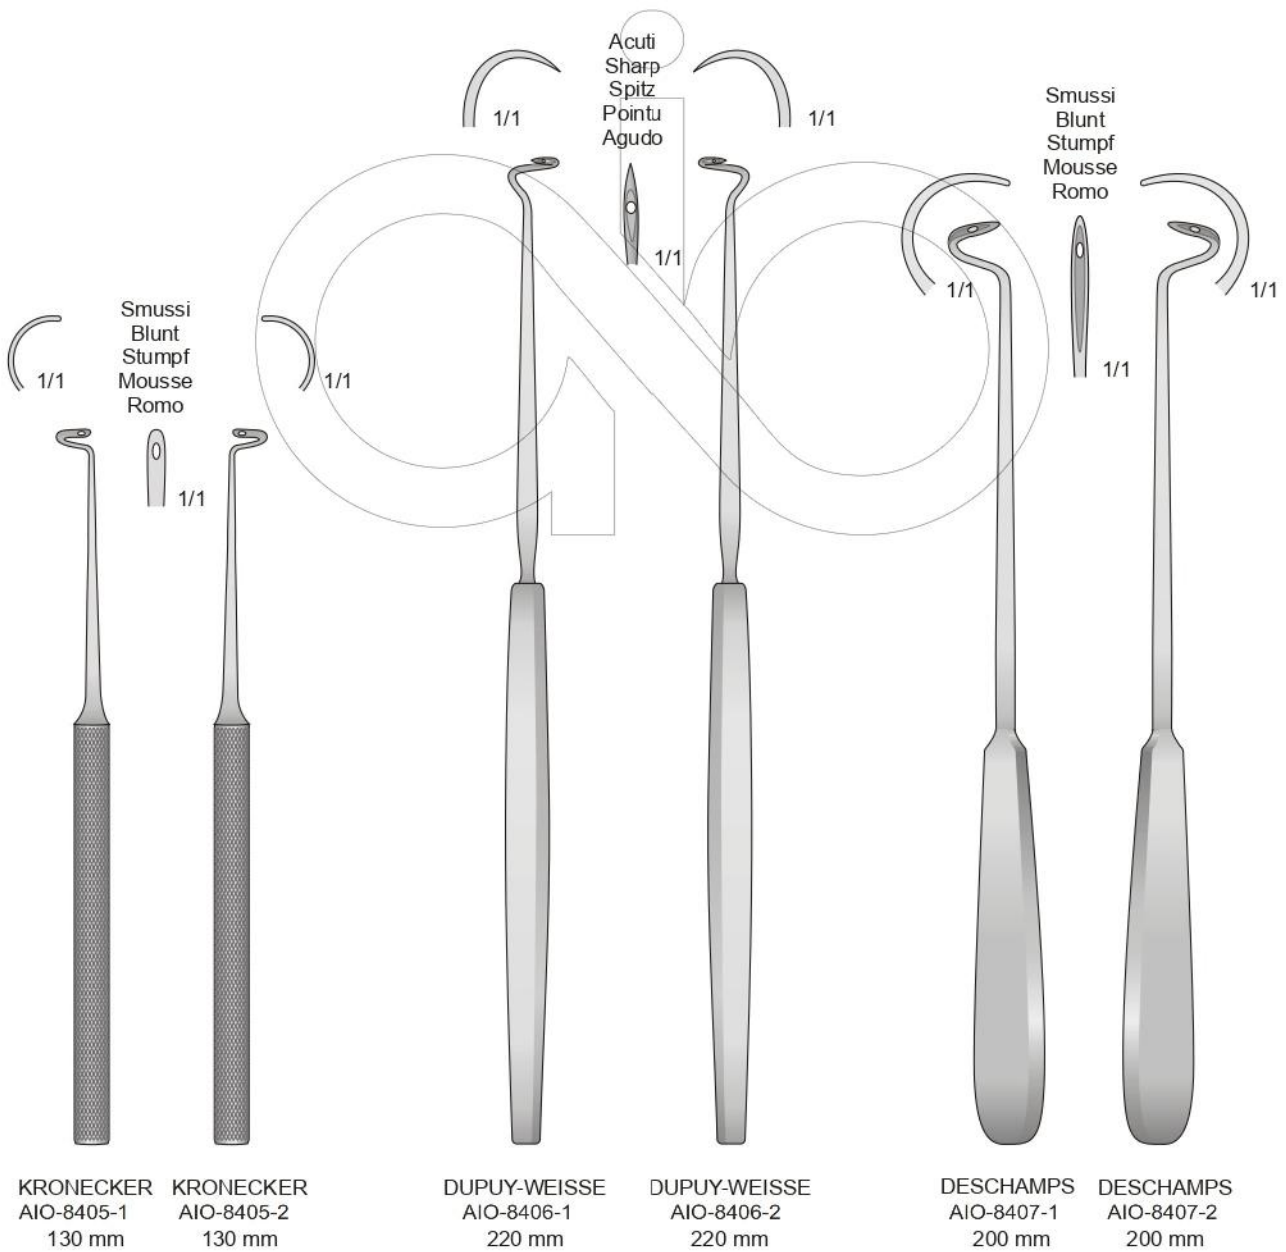

Portaghi con inserti al tungsteno - Needle Holders with tungsten-carbide inserts
 Nadelhalter mit Hartmetalleinlagen - Porte aiguilles avec plaquettes en carbure de tungstène
 Portaaguja con plaquitas de carburo de tungsteno

BOYNTON
AIO-8402
120 mm

LICHTENBERG
AIO-8403
175 mm

ARRUGA
AIO-8404
160 mm

DESCHAMPS
AIO-8408-1
210 mm

DESCHAMPS
AIO-8408-2
210 mm

DESCHAMPS
AIO-8409-1
270 mm

DESCHAMPS
AIO-8409-2
270 mm

DESCHAMPS
AIO-8410-1
270 mm

DESCHAMPS
AIO-8410-2
270 mm

DESCHAMPS AIO-8411-1 225 mm
DESCHAMPS AIO-8411-2 225 mm

DESCHAMPS AIO-8412-1 225 mm
DESCHAMPS AIO-8412-2 225 mm

DESCHAMPS AIO-8413-1 225 mm
DESCHAMPS AIO-8413-2 225 mm

DESCHAMPS AIO-8416-1 240 mm
DESCHAMPS AIO-8416-2 240 mm