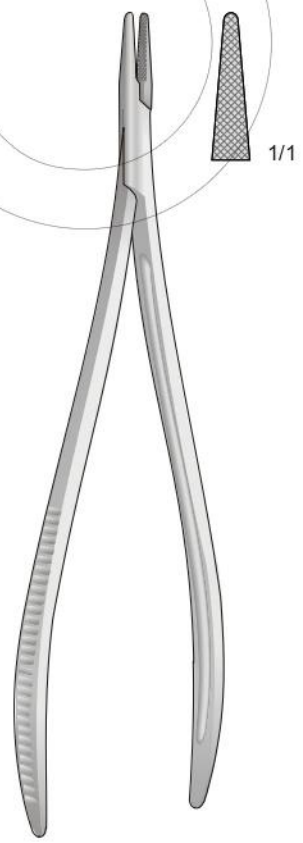

OLSEN-HEGAR
AIO-8346
140 mm

OLSEN-HEGAR
AIO-8347
170 mm

OLSEN-HEGAR
AIO-8348
190 mm

Port'aghi con forbici - Needle holders with scissors - Nadelhalter mit Schere - Porte aiguilles avec ciseaux - Portaagujas con tijeras

1/1
AIO-8348-1

1/1
AIO-8348-2

1/1
AIO-8349-1

1/1
AIO-8349-2

MINI-GILLIES
AIO-8348
145 mm

GILLIES
AIO-8349
160 mm

CRILE
AIO-8350
150 mm

TÖNNIS
AIO-8351
190 mm

1/1

1/1

- 
 AIO-8352-1
140 mm
- 
 AIO-8352-2
170 mm
- 
 AIO-8352-3
170 mm
- 
 AIO-8352-4
200 mm
- 
 AIO-8352-5
240 mm

MATHIEU
AIO-8352

- 
 AIO-8353-1
- 
 AIO-8353-2
- 
 AIO-8353-3
- 
 AIO-8353-4

MATHIEU
AIO-8353
140 mm