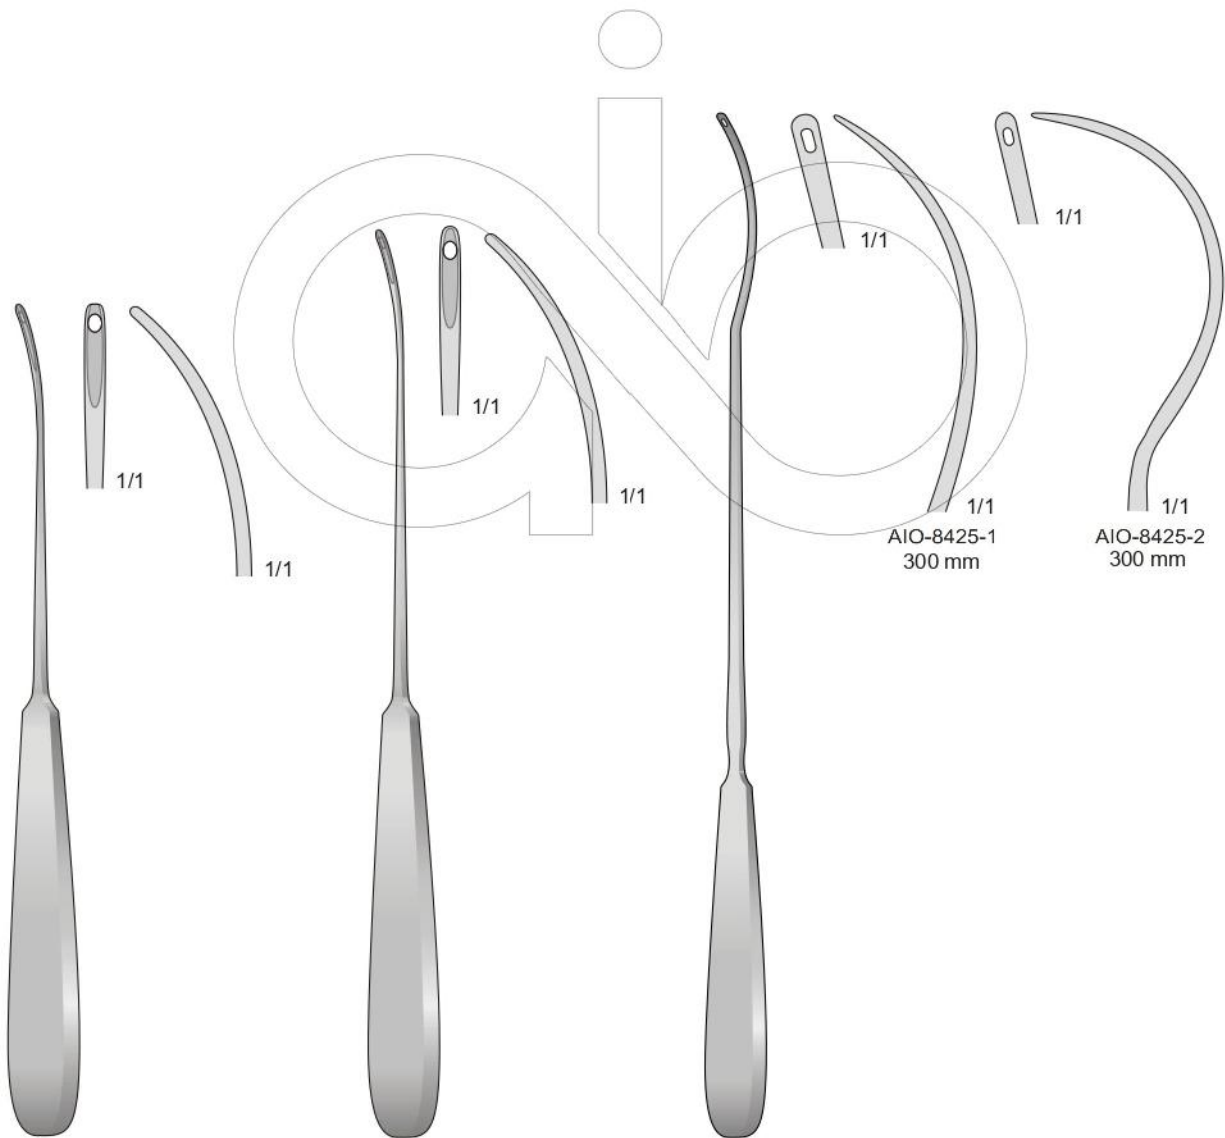

DESCHAMPS
AIO-8410-2
270 mm

DESCHAMPS AIO-8411-1 225 mm
DESCHAMPS AIO-8411-2 225 mm

DESCHAMPS AIO-8412-1 225 mm
DESCHAMPS AIO-8412-2 225 mm

DESCHAMPS AIO-8413-1 225 mm
DESCHAMPS AIO-8413-2 225 mm

DESCHAMPS AIO-8416-1 240 mm
DESCHAMPS AIO-8416-2 240 mm

DESCHAMPS AIO-8417-1 280 mm
DESCHAMPS AIO-8417-2 280 mm

KOCHER
AIO-8418
190 mm

Malleabile
Flexible
Biegsam
Souple
Maleable

COOPER
AIO-8419
200 mm

COOPER
AIO-8420
190 mm

SCHMIEDEN-DICK
AIO-8421
320 mm

SCHMIEDEN
AIO-8422
210 mm

AIO-8423
200 mm

AIO-8424
230 mm

BRUNNER
AIO-8425
300 mm

AIO-8425-1
300 mm

AIO-8425-2
300 mm

Char. 8	= 2,75 mm
Char 10	= 3,3 mm
Char 12	= 4 mm
Char 14	= 4,6 mm
Char 16	= 5,3 mm
Char 18	= 6 mm

Punta a coltello
Messerspitze gebogen
Knife tip curved

Punta a coltello
Messerspitze gebogen
Knife tip curved

Punta a lancetta
Lanzettenspitze gebogen
Lancet tip curved

Punta Trocar
Dreikantspitze gebogen
Trocar tip curved

Charr.

8 AIO-8431-1
10 AIO-8431-2
12 AIO-8431-3
14 AIO-8431-4
16 AIO-8431-5
18 AIO-8431-6