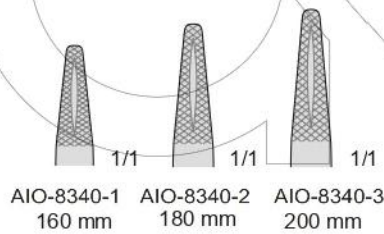

HEANEY (HEGAR)
AIO-8341
200 mm