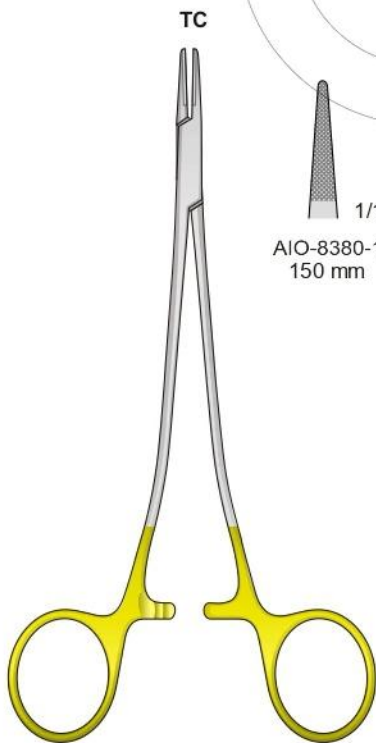

AIO-8380-1 150 mm
AIO-8380-2 180 mm
AIO-8380-3 210 mm

SAROT
AIO-8380