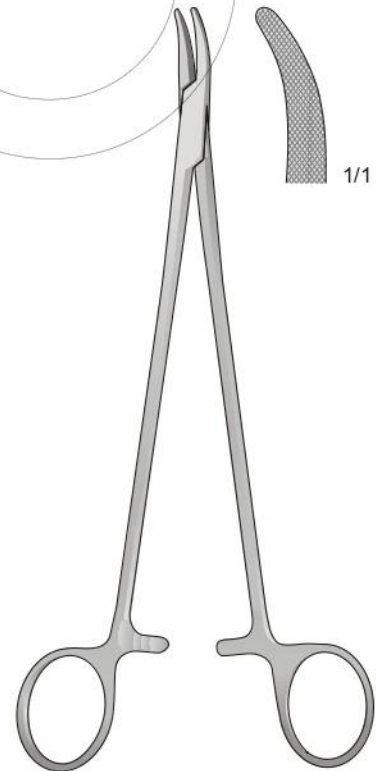

AIO-8327
185 mm

AIO-8328
185 mm

JACOBSON
AIO-8329
180 mm

Portaghi con inserti al tungsteno
Needle Holders with tungsten-carbide inserts
Nadelhalter mit Hartmetalleinlagen
Porte aiguilles avec plaquettes en carbure de tungstène
Portaagujas con plaquitas de carburo de tungsteno

Con morso liscio
With smooth jaws
Mit Glatten maul
Avec mors lisses
Con mandibula lisa

DERF
AIO-8334
125 mm

AIO-8335
120 mm

HALSEY
AIO-8336
130 mm

CRILE-WOOD
AIO-8337
150 mm

CRILE-MURRAY
AIO-8338
150 mm

Modello fine - Delicate pattern - Schlankesmodell
Modèle fin - Modelo delegado

MAYO-HEGAR
AIO-8339

HEGAR
AIO-8340

HEANEY (HEGAR)
AIO-8341
200 mm

Port'aghi con forbici - Needle holders with scissors - Nadelhalter mit Schere - Porte aiguilles avec ciseaux - Portaagujas con tijeras

MINI-OLSEN-HEGAR
AIO-8345
120 mm