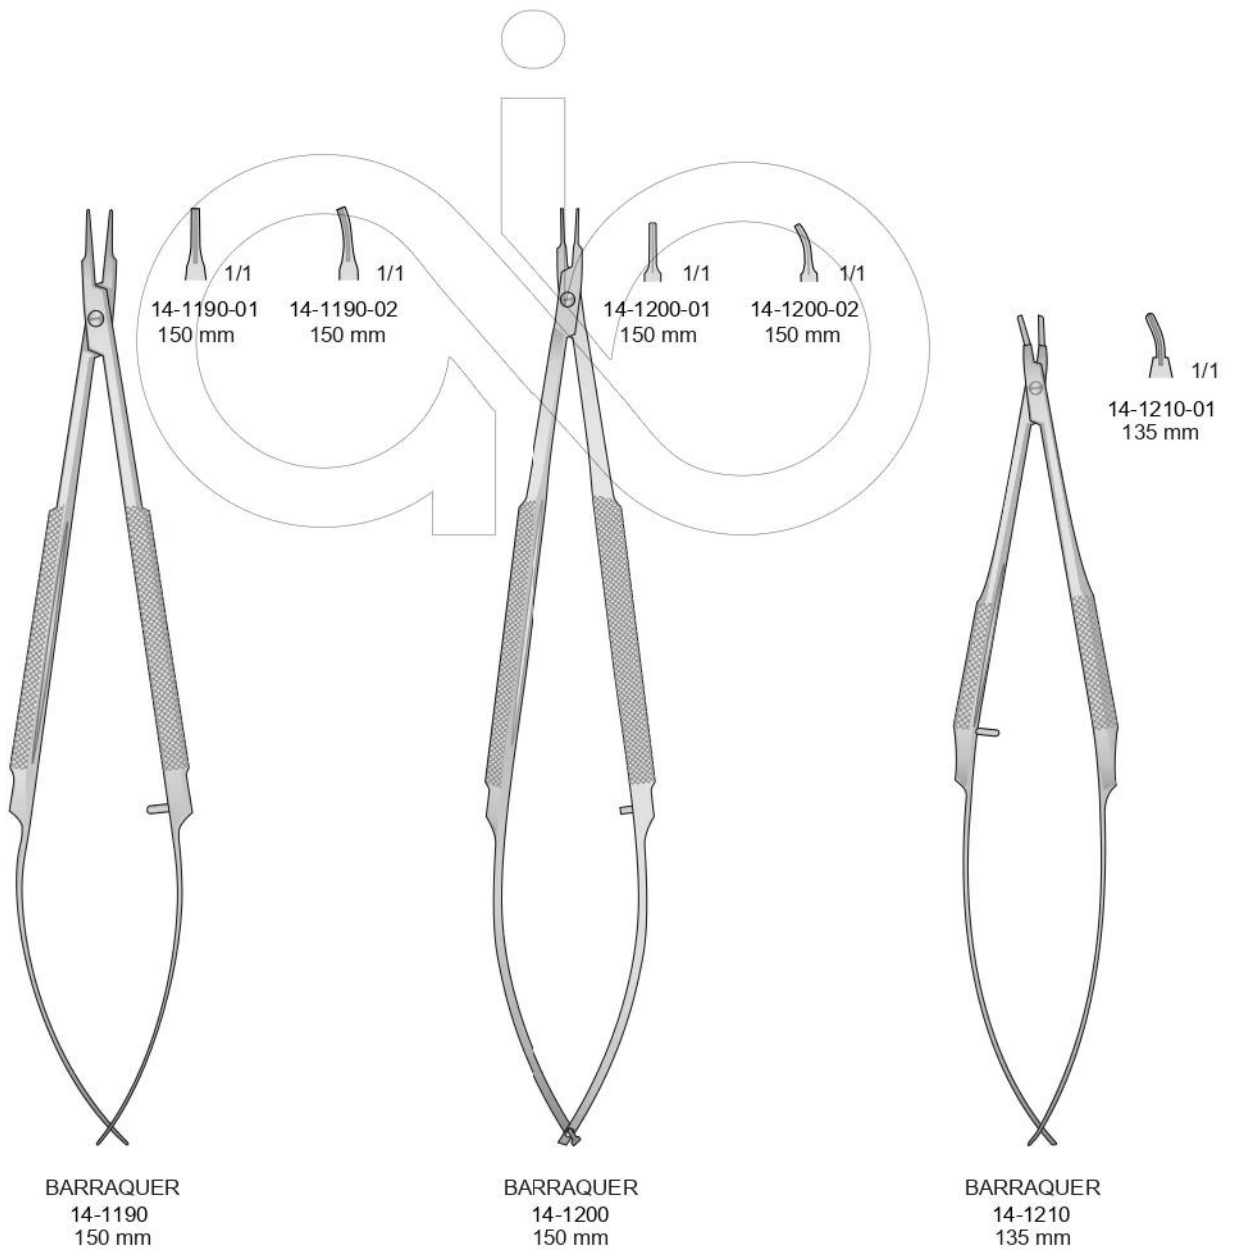

BARRAQUER  
14-1160  
150 mm

14-1160-02  
150 mm

14-1170-01  
150 mm

REILL  
14-1170  
150 mm

BARRAQUER  
14-1180  
120 mm

BARRAQUER  
14-1180-02  
125 mm

BARRAQUER  
14-1180-03  
150 mm

A	B		
0,4	0,25	14-1220-01	14-1230-01
0,5	0,35	14-1220-02	14-1230-02
0,7	0,55	14-1220-03	14-1230-03
1	0,8	14-1220-04	14-1230-04
1,2	0,9	14-1220-05	14-1230-05
		95 mm	95 mm

Micro pinzette  
Micro forceps  
Mikro Pinzetten  
Micro pincers  
Pinzas finos

1 x 2 Denti  
1 x 2 Teeth  
1 x 2 Zähne  
1 x 2 Dents  
1 x 2 Dientes

1 x 2 Denti  
1 x 2 Teeth  
1 x 2 Zähne  
1 x 2 Dents  
1 x 2 Dientes