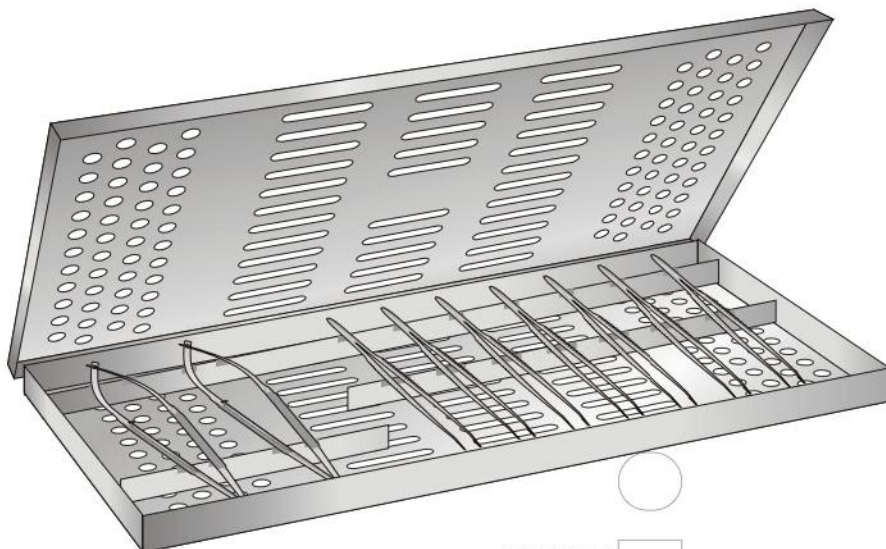

Set microchirurgia oftalmica

14-1410-01

14-1410
Consisting

- Micro pinzetta 1x2 denti cm. 9,5
- Micro pinzetta McPherson cm. 9,5
- Micro pinzetta cristallino cm. 11
- Micro pinzetta angolata cm. 11
- Micro pinzetta 1x2 denti cm. 9,5
- Micro pinzetta 1x2 denti cm. 9,5
- Micro pinzetta diritta cm. 9,5
- Micro pinzetta curva cm. 9,5
- Micro pinzetta Colibri cm. 9,5