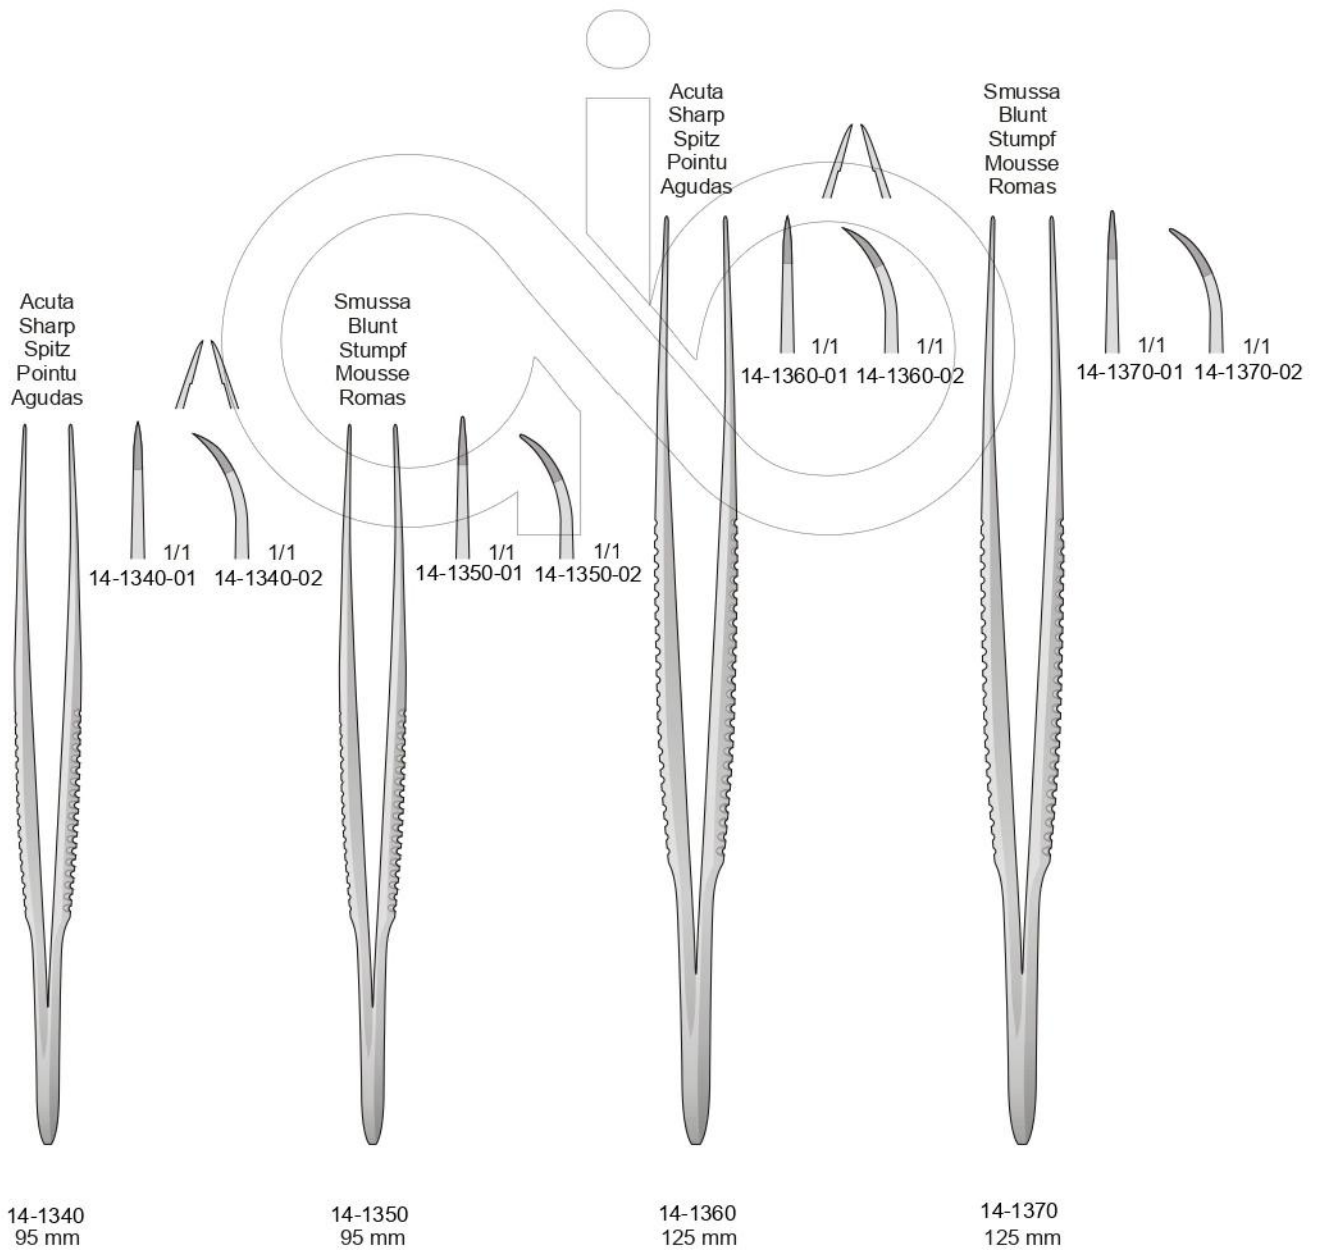

Micro pinzette  
Micro forceps  
Mikro Pinzetten  
Micro pincers  
Pinzas finos

1 x 2 Denti  
1 x 2 Teeth  
1 x 2 Zähne  
1 x 2 Dents  
1 x 2 Dientes

1 x 2 Denti  
1 x 2 Teeth  
1 x 2 Zähne  
1 x 2 Dents  
1 x 2 Dientes

Acuta  
Sharp  
Spitz  
Pointu  
Agudas

Smussa  
Blunt  
Stumpf  
Mousse  
Romos

14-1240  
95 mm

14-1250  
95 mm

A	B		
0,4	0,25	14-1260-01	14-1270-01
0,5	0,35	14-1260-02	14-1270-02
0,7	0,55	14-1260-03	14-1270-03
1	0,8	14-1260-04	14-1270-04
1,2	0,9	14-1260-05	14-1270-05
		125 mm	125 mm

A	B				
0,5	0,4	14-1280-01	14-1290-01	14-1300-01	14-1310-01
0,6	0,5	14-1280-02	14-1290-02	14-1300-02	14-1310-02
0,9	0,7	14-1280-03	14-1290-03	14-1300-03	14-1310-03
1,3	1	14-1280-04	14-1290-04	14-1300-04	14-1310-04
1,6	1,3	14-1280-05	14-1290-05	14-1300-05	14-1310-05
		95 mm	95 mm	125 mm	125 mm

Set microchirurgia oftalmica

Consisting

- BM-93** - Bulldog diritta cm. 4
- BM-95** - Bulldog diritta cm. 4,5
- FD-05** - Micro forbice curva cm. 11
- FD-42** - Micro forbice curva cm. 12
- FD-84** - Micro pinzetta diritta cm. 11
- FD-85** - Micro pinzetta curva cm. 11
- FD-124** - Micro pinzetta 1x2 denti cm. 11
- MF-77** - Micro pinzetta diritta cm. 9,5
- MF-79** - Micro pinzetta diritta cm. 9,5
- NK-12** - Porta lame per micro cm. 12
- NK-18** - Micro bisturi Graefe cm. 13
- NK-23** - Micro divar. Castrovejo cm. 13
- NK-28** - Micro spatole Wecker cm. 13
- NK-60** - Micro pinzetta Colibri cm. 8
- NK-80** - Blefarostato Barraquer mm. 27x5