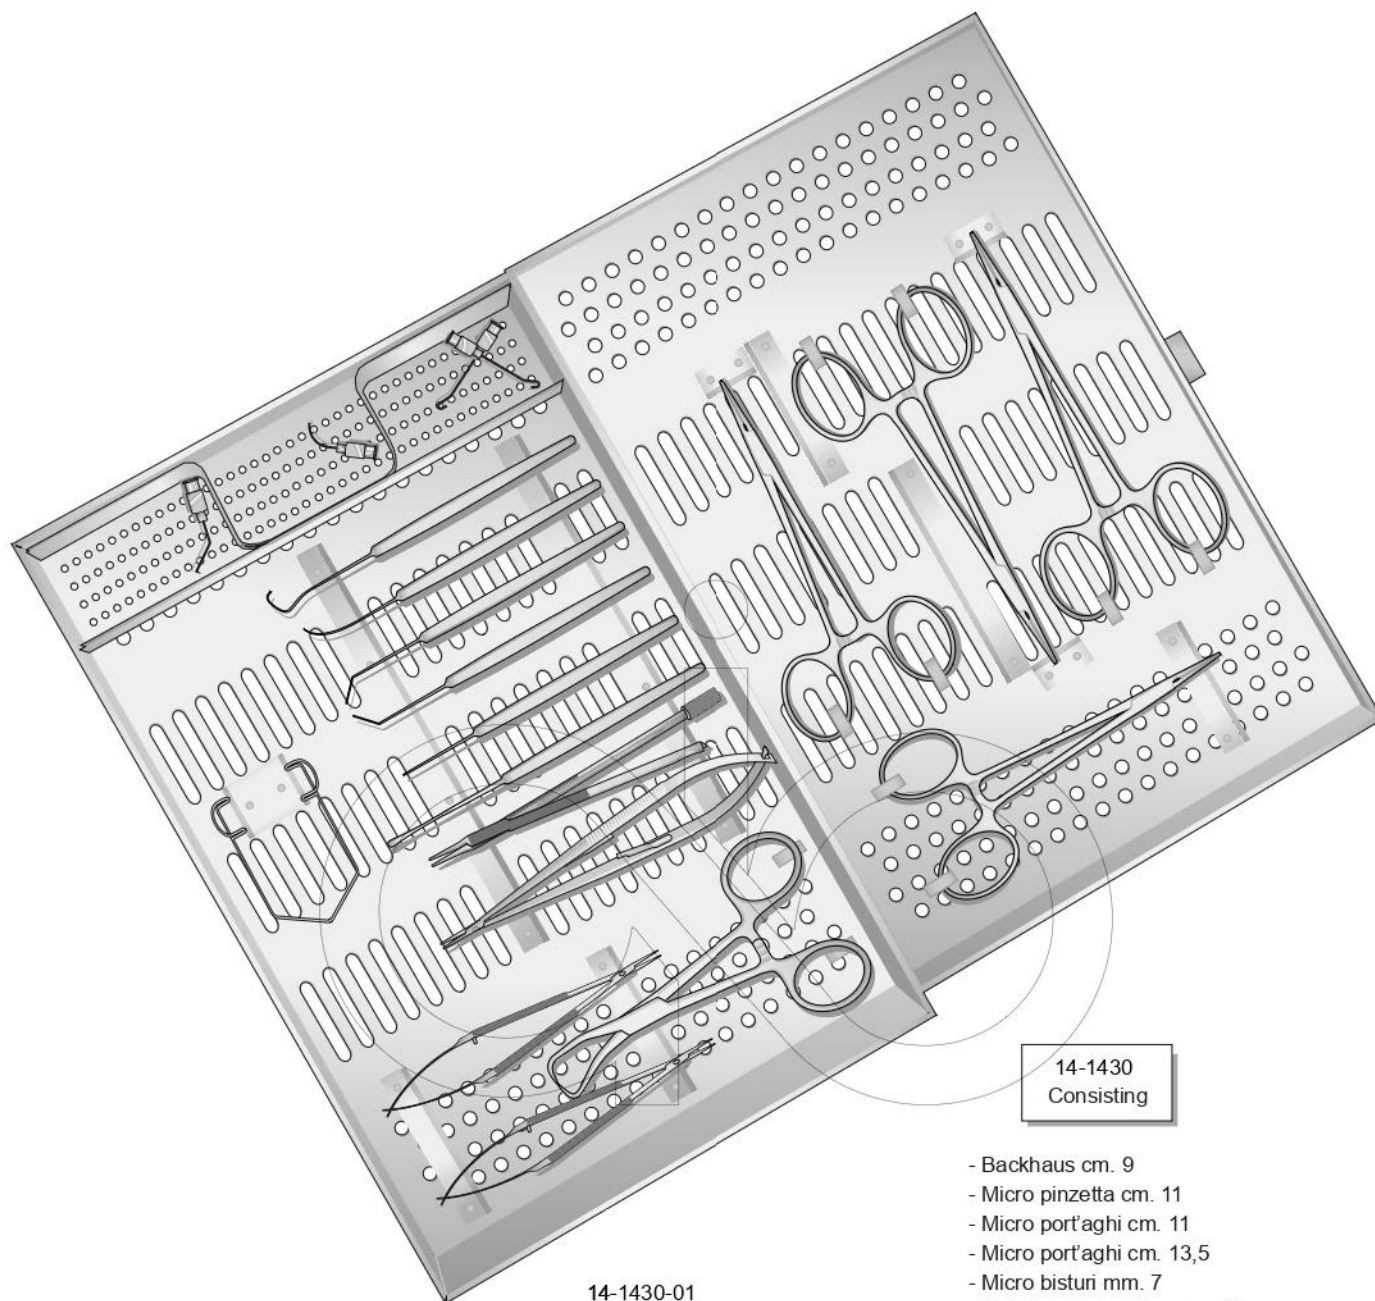

Set microchirurgia oftalmica

14-1380-01

14-1380  
Consisting

- Micro pinzetta cm. 12
- Div. Desmarres mm. 10
- Micro pinzetta cm. 8,5
- Bisturi Ellis cm. 12
- Spatola Kimura cm. 15
- Blefarostato Barraquer mm.27
- Dilatatore Wilder #1
- Pseudo sfera piombo
- Occlusore alluminio mm. 75

Set microchirurgia oftalmica

14-1410-01

14-1410  
Consisting

- Micro pinzetta 1x2 denti cm. 9,5
- Micro pinzetta McPherson cm. 9,5
- Micro pinzetta cristallino cm. 11
- Micro pinzetta angolata cm. 11
- Micro pinzetta 1x2 denti cm. 9,5
- Micro pinzetta 1x2 denti cm. 9,5
- Micro pinzetta diritta cm. 9,5
- Micro pinzetta curva cm. 9,5
- Micro pinzetta Colibri cm. 9,5

14-1420-01

14-1420  
Consisting

- Micro forbice Troutmann dx. cm. 11
- Micro forbice Troutmann sx. cm. 11
- Micro forbice Vannas cm. 8,5
- Micro forbice Vannas cm. 8,5
- Micro forbice Vannas cm. 8,5
- Forbice Iris diritta cm. 11
- Forbice Iris curva cm. 11

Set microchirurgia oftalmica

14-1430-01

14-1430  
Consisting

- Backhaus cm. 9
- Micro pinzetta cm. 11
- Micro port'aghi cm. 11
- Micro port'aghi cm. 13,5
- Micro bisturi mm. 7
- Portalame per micro cm. 12
- Micro divaricatore Snellen cm. 12
- Uncino Arruga cm. 14
- Blefarostato Barraquer mm. 42x12
- Micro spatola mm. 0,2
- Micro spatola mm. 0,6
- Micro spatola mm. 1
- Ago lacrimale curvo mm. 30
- Ago lacrimale 15° Sx.
- Ago lacrimale 15° Dx.
- Ago lacrimale curvo mm. 35
- Halstead diritta cm. 12,5
- Pinza Anat. Diritta cm. 14