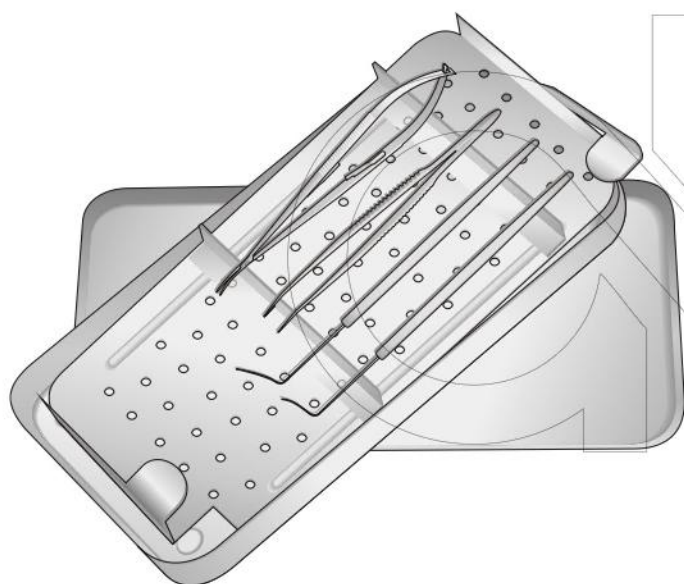

Set microchirurgia oftalmica

Consisting

- BM-93** - Bulldog diritta cm. 4
- BM-95** - Bulldog diritta cm. 4,5
- FD-05** - Micro forbice curva cm. 11
- FD-42** - Micro forbice curva cm. 12
- FD-84** - Micro pinzetta diritta cm. 11
- FD-85** - Micro pinzetta curva cm. 11
- FD-124** - Micro pinzetta 1x2 denti cm. 11
- MF-77** - Micro pinzetta diritta cm. 9,5
- MF-79** - Micro pinzetta diritta cm. 9,5
- NK-12** - Porta lame per micro cm. 12
- NK-18** - Micro bisturi Graefe cm. 13
- NK-23** - Micro divar. Castrovejo cm. 13
- NK-28** - Micro spatole Wecker cm. 13
- NK-60** - Micro pinzetta Colibri cm. 8
- NK-80** - Blefarostato Barraquer mm. 27x5

Consisting

- BT-16** - Micro divar. Gillies # 2
- DB-21** - Curette Day cm. 16
- FD-54** - Micro forbice curva cm. 16
- FD-135** - Micro forbice diritta cm. 16
- FD-158** - Micro port'aghi dir. cm. 15
- FD-159** - Micro port'aghi curvo cm. 15
- MF-58** - Micro pinzetta 1x2 denti cm. 15
- MF-64** - Micro pinzetta 1x2 denti cm. 15
- MF-93** - Micro pinzetta diritta cm. 15
- MF-94** - Micro pinzetta curva cm. 15

Set microchirurgia oftalmica

14-1380-01

14-1380  
Consisting

- Micro pinzetta cm. 12
- Div. Desmarres mm. 10
- Micro pinzetta cm. 8,5
- Bisturi Ellis cm. 12
- Spatola Kimura cm. 15
- Blefarostato Barraquer mm.27
- Dilatatore Wilder #1
- Pseudo sfera piombo
- Occlusore alluminio mm. 75