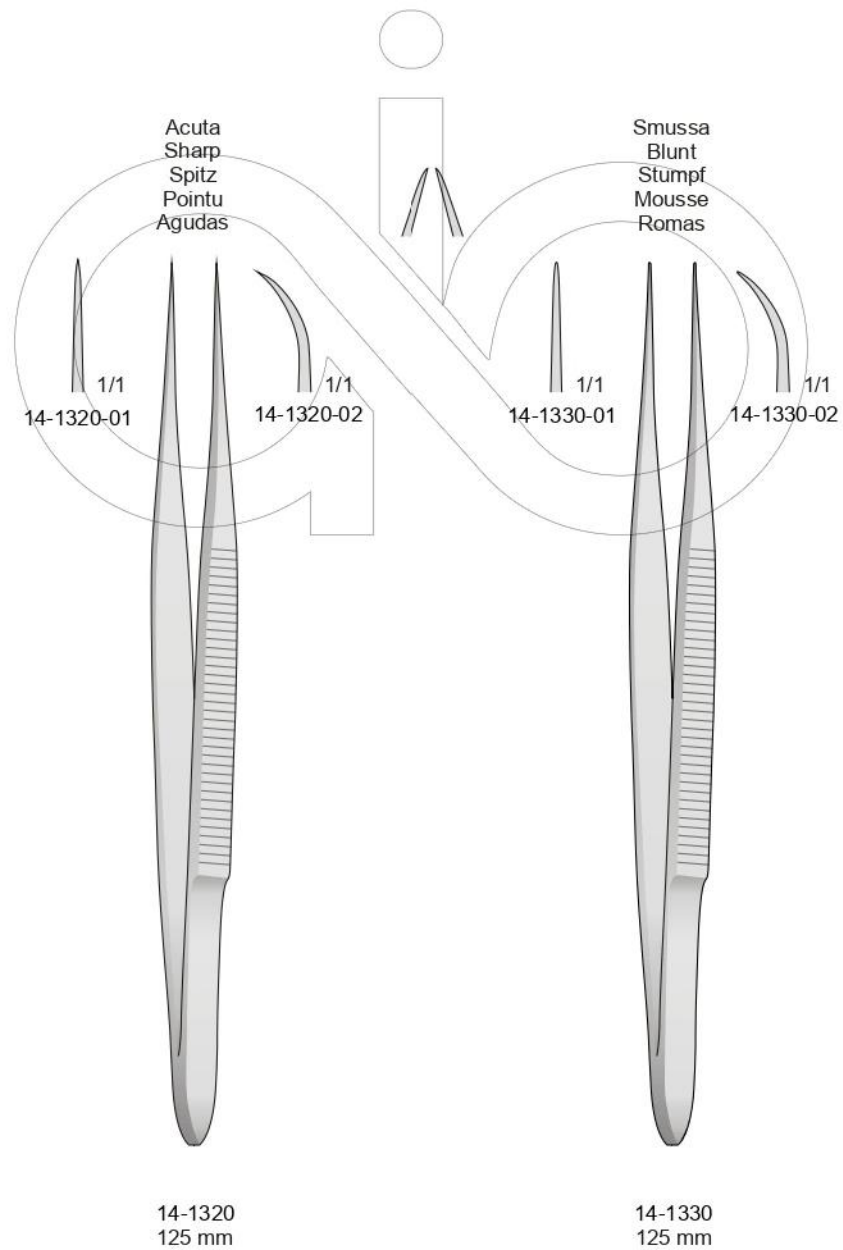

Micro pinzette  
Micro forceps  
Mikro Pinzetten  
Micro pincers  
Pinzas finos

1 x 2 Denti  
1 x 2 Teeth  
1 x 2 Zähne  
1 x 2 Dents  
1 x 2 Dientes

1 x 2 Denti  
1 x 2 Teeth  
1 x 2 Zähne  
1 x 2 Dents  
1 x 2 Dientes

Acuta  
Sharp  
Spitz  
Pointu  
Agudas

Smussa  
Blunt  
Stumpf  
Mousse  
Romos

14-1240  
95 mm

14-1250  
95 mm

A	B		
0,4	0,25	14-1260-01	14-1270-01
0,5	0,35	14-1260-02	14-1270-02
0,7	0,55	14-1260-03	14-1270-03
1	0,8	14-1260-04	14-1270-04
1,2	0,9	14-1260-05	14-1270-05
		125 mm	125 mm

A	B				
0,5	0,4	14-1280-01	14-1290-01	14-1300-01	14-1310-01
0,6	0,5	14-1280-02	14-1290-02	14-1300-02	14-1310-02
0,9	0,7	14-1280-03	14-1290-03	14-1300-03	14-1310-03
1,3	1	14-1280-04	14-1290-04	14-1300-04	14-1310-04
1,6	1,3	14-1280-05	14-1290-05	14-1300-05	14-1310-05
		95 mm	95 mm	125 mm	125 mm

Set microchirurgia oftalmica

Consisting

- BM-93** - Bulldog diritta cm. 4
- BM-95** - Bulldog diritta cm. 4,5
- FD-05** - Micro forbice curva cm. 11
- FD-42** - Micro forbice curva cm. 12
- FD-84** - Micro pinzetta diritta cm. 11
- FD-85** - Micro pinzetta curva cm. 11
- FD-124** - Micro pinzetta 1x2 denti cm. 11
- MF-77** - Micro pinzetta diritta cm. 9,5
- MF-79** - Micro pinzetta diritta cm. 9,5
- NK-12** - Porta lame per micro cm. 12
- NK-18** - Micro bisturi Graefe cm. 13
- NK-23** - Micro divar. Castrovejo cm. 13
- NK-28** - Micro spatole Wecker cm. 13
- NK-60** - Micro pinzetta Colibri cm. 8
- NK-80** - Blefarostato Barraquer mm. 27x5