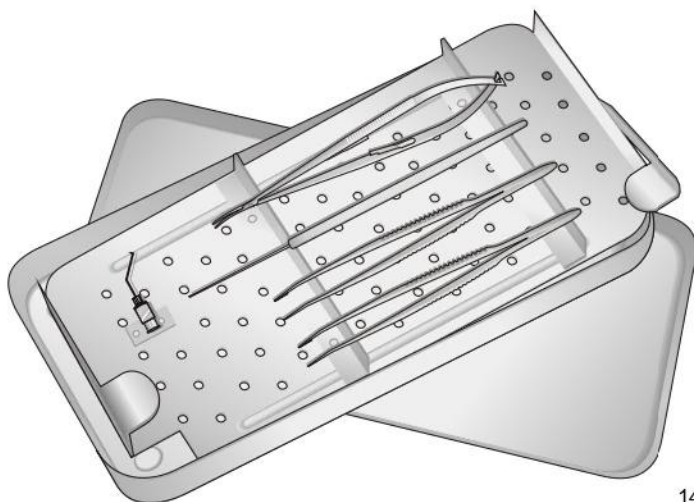

Consisting

- BT-16** - Micro divar. Gillies # 2
- DB-21** - Curette Day cm. 16
- FD-54** - Micro forbice curva cm. 16
- FD-135** - Micro forbice diritta cm. 16
- FD-158** - Micro port'aghi dir. cm. 15
- FD-159** - Micro port'aghi curvo cm. 15
- MF-58** - Micro pinzetta 1x2 denti cm. 15
- MF-64** - Micro pinzetta 1x2 denti cm. 15
- MF-93** - Micro pinzetta diritta cm. 15
- MF-94** - Micro pinzetta curva cm. 15

Set microchirurgia oftalmica

14-1380-01

14-1380  
Consisting

- Micro pinzetta cm. 12
- Div. Desmarres mm. 10
- Micro pinzetta cm. 8,5
- Bisturi Ellis cm. 12
- Spatola Kimura cm. 15
- Blefarostato Barraquer mm.27
- Dilatatore Wilder #1
- Pseudo sfera piombo
- Occlusore alluminio mm. 75

14-1390-01

14-1390  
Consisting

- Micro pinzetta cm. 12
- Micro pinzetta cm. 11
- Micro divaricatore mm. 0,2
- Uncino angolato cm. 13

14-1400-01

14-1400  
Consisting

- Micro pinzetta 1x2 denti cm. 9,5
- Micro pinzetta McPerson cm. 9,5
- Micro pinzetta cristallino cm. 11
- Micro spatola mm. 0,2
- Ago lacrimale curvo mm. 35

Set microchirurgia oftalmica

14-1410-01

14-1410  
Consisting

- Micro pinzetta 1x2 denti cm. 9,5
- Micro pinzetta McPherson cm. 9,5
- Micro pinzetta cristallino cm. 11
- Micro pinzetta angolata cm. 11
- Micro pinzetta 1x2 denti cm. 9,5
- Micro pinzetta 1x2 denti cm. 9,5
- Micro pinzetta diritta cm. 9,5
- Micro pinzetta curva cm. 9,5
- Micro pinzetta Colibri cm. 9,5