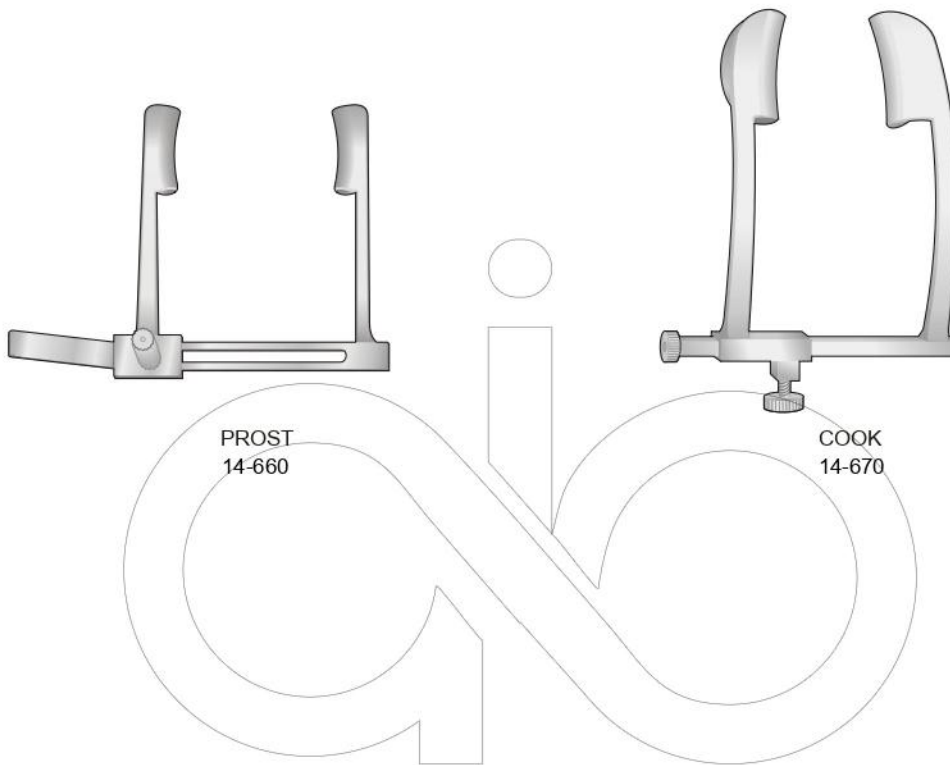

PROST
14-660

COOK
14-670