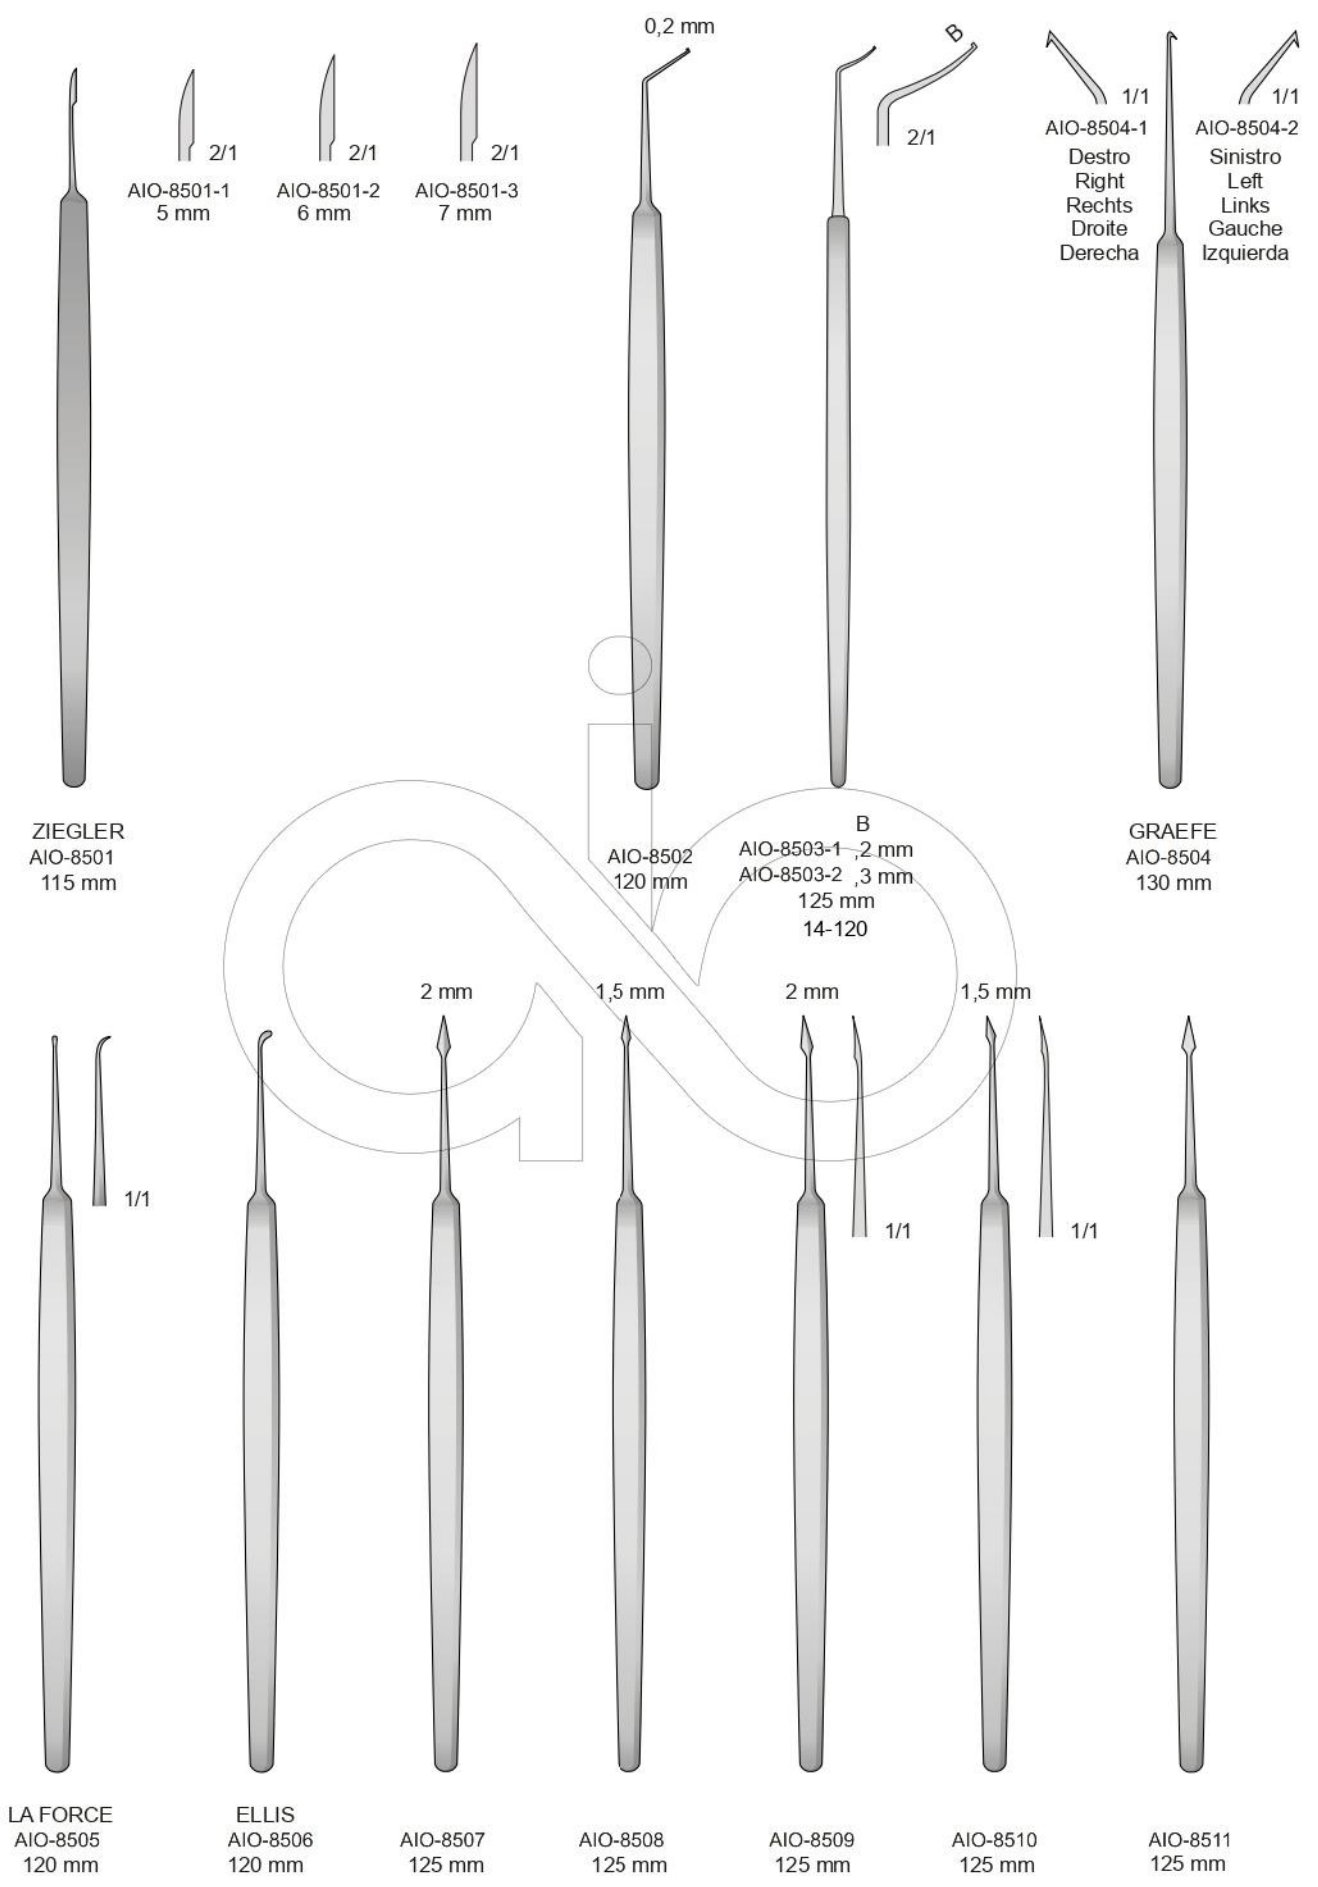

**ALL IN ONE**  
**SUPPLIES**

**2020**  
**CATALOGUE**

***Ophthalmology***  
***instruments***

CASTROVIEJO  
AIO-8518

AIO-8518-1  
130 mm

AIO-8518-2  
130 mm

AIO-8518-3  
130 mm

AIO-8518-4  
130 mm

AIO-8518-5  
130 mm

AIO-8518-6  
130 mm

SNELLEN  
AIO-8519  
135 mm

Sinistro  
Left  
Links  
Gauche  
Izquierda  
AIO-8520-1

Right  
Rechts  
Droite  
Derecha  
AIO-8520-2

AIO-8520  
140 mm

AIO-8521  
130 mm