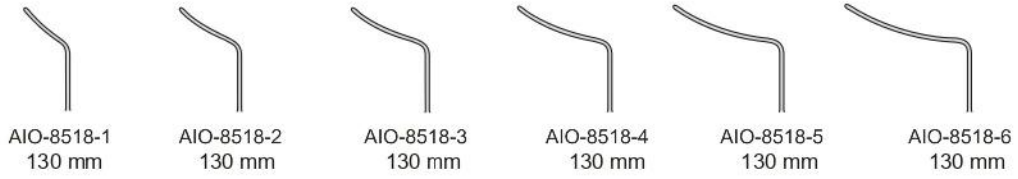

**ALL IN ONE**  
**SUPPLIES**

**2020**  
**CATALOGUE**

***Ophthalmology***  
***instruments***

CASTROVIEJO  
AIO-8518

AIO-8518-1  
130 mm

AIO-8518-2  
130 mm

AIO-8518-3  
130 mm

AIO-8518-4  
130 mm

AIO-8518-5  
130 mm

AIO-8518-6  
130 mm

SNELLEN  
AIO-8519  
135 mm

Sinistro  
Left  
Links  
Gauche  
Izquierda  
AIO-8520-1

Right  
Rechts  
Droite  
Derecha  
AIO-8520-2

AIO-8520  
140 mm

AIO-8521  
130 mm