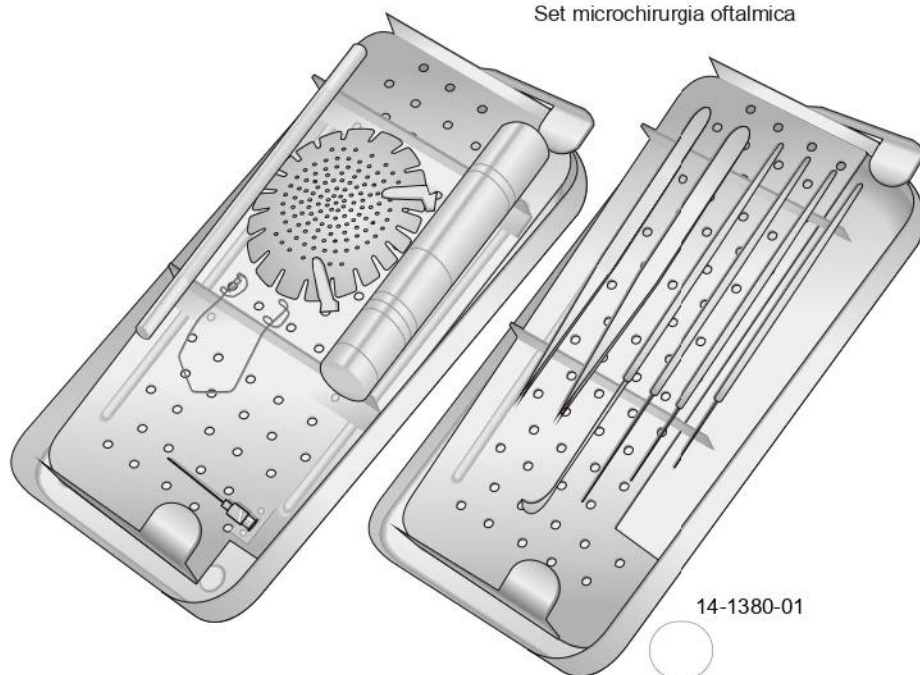

A	B				
0,5	0,4	14-1280-01	14-1290-01	14-1300-01	14-1310-01
0,6	0,5	14-1280-02	14-1290-02	14-1300-02	14-1310-02
0,9	0,7	14-1280-03	14-1290-03	14-1300-03	14-1310-03
1,3	1	14-1280-04	14-1290-04	14-1300-04	14-1310-04
1,6	1,3	14-1280-05	14-1290-05	14-1300-05	14-1310-05
		95 mm	95 mm	125 mm	125 mm

Set microchirurgia oftalmica

Consisting

- BM-93** - Bulldog diritta cm. 4
- BM-95** - Bulldog diritta cm. 4,5
- FD-05** - Micro forbice curva cm. 11
- FD-42** - Micro forbice curva cm. 12
- FD-84** - Micro pinzetta diritta cm. 11
- FD-85** - Micro pinzetta curva cm. 11
- FD-124** - Micro pinzetta 1x2 denti cm. 11
- MF-77** - Micro pinzetta diritta cm. 9,5
- MF-79** - Micro pinzetta diritta cm. 9,5
- NK-12** - Porta lame per micro cm. 12
- NK-18** - Micro bisturi Graefe cm. 13
- NK-23** - Micro divar. Castrovejo cm. 13
- NK-28** - Micro spatole Wecker cm. 13
- NK-60** - Micro pinzetta Colibri cm. 8
- NK-80** - Blefarostato Barraquer mm. 27x5

Consisting

- BT-16** - Micro divar. Gillies # 2
- DB-21** - Curette Day cm. 16
- FD-54** - Micro forbice curva cm. 16
- FD-135** - Micro forbice diritta cm. 16
- FD-158** - Micro port'aghi dir. cm. 15
- FD-159** - Micro port'aghi curvo cm. 15
- MF-58** - Micro pinzetta 1x2 denti cm. 15
- MF-64** - Micro pinzetta 1x2 denti cm. 15
- MF-93** - Micro pinzetta diritta cm. 15
- MF-94** - Micro pinzetta curva cm. 15

Set microchirurgia oftalmica

14-1380-01

14-1380  
Consisting

- Micro pinzetta cm. 12
- Div. Desmarres mm. 10
- Micro pinzetta cm. 8,5
- Bisturi Ellis cm. 12
- Spatola Kimura cm. 15
- Blefarostato Barraquer mm.27
- Dilatatore Wilder #1
- Pseudo sfera piombo
- Occlusore alluminio mm. 75