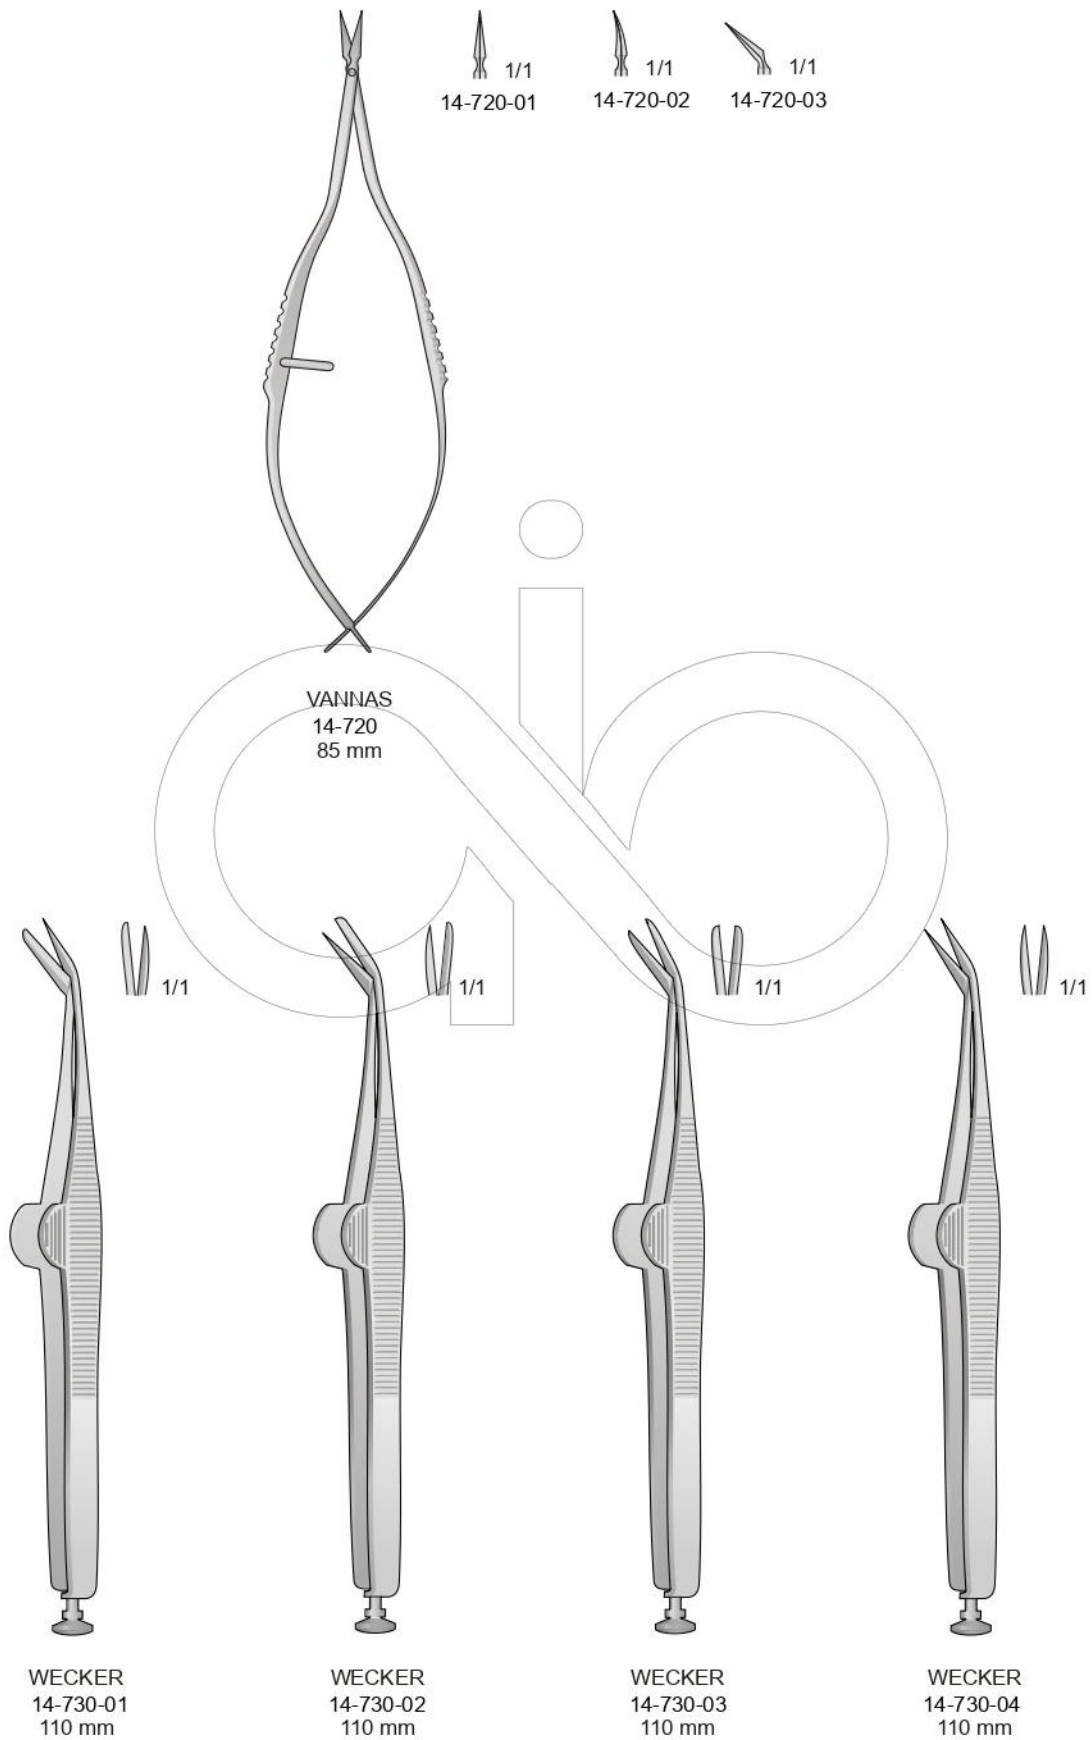

Blefarostati - Eye specula - Sperrelevatoren  
Blèpharostats - Blefarostatos

14-610-01    A    B  
27 mm    11 mm

BARRAQUER  
14-620-02

	A	B
14-630-01	27 mm	5 mm
14-630-02	34 mm	9 mm
14-630-03	42 mm	12 mm
14-630-04	42 mm	14 mm

WILLIAMS  
14-710  
80 mm

Acuta - Sharp - Spitz  
Pointu - Agudas

NOYES  
14-740-01  
120 mm

Acuta - Sharp - Spitz  
Pointu - Agudas

NOYES  
14-740-02  
120 mm

Acuta - Sharp - Spitz  
Pointu - Agudas

WESTCOTT  
14-750-01  
120 mm