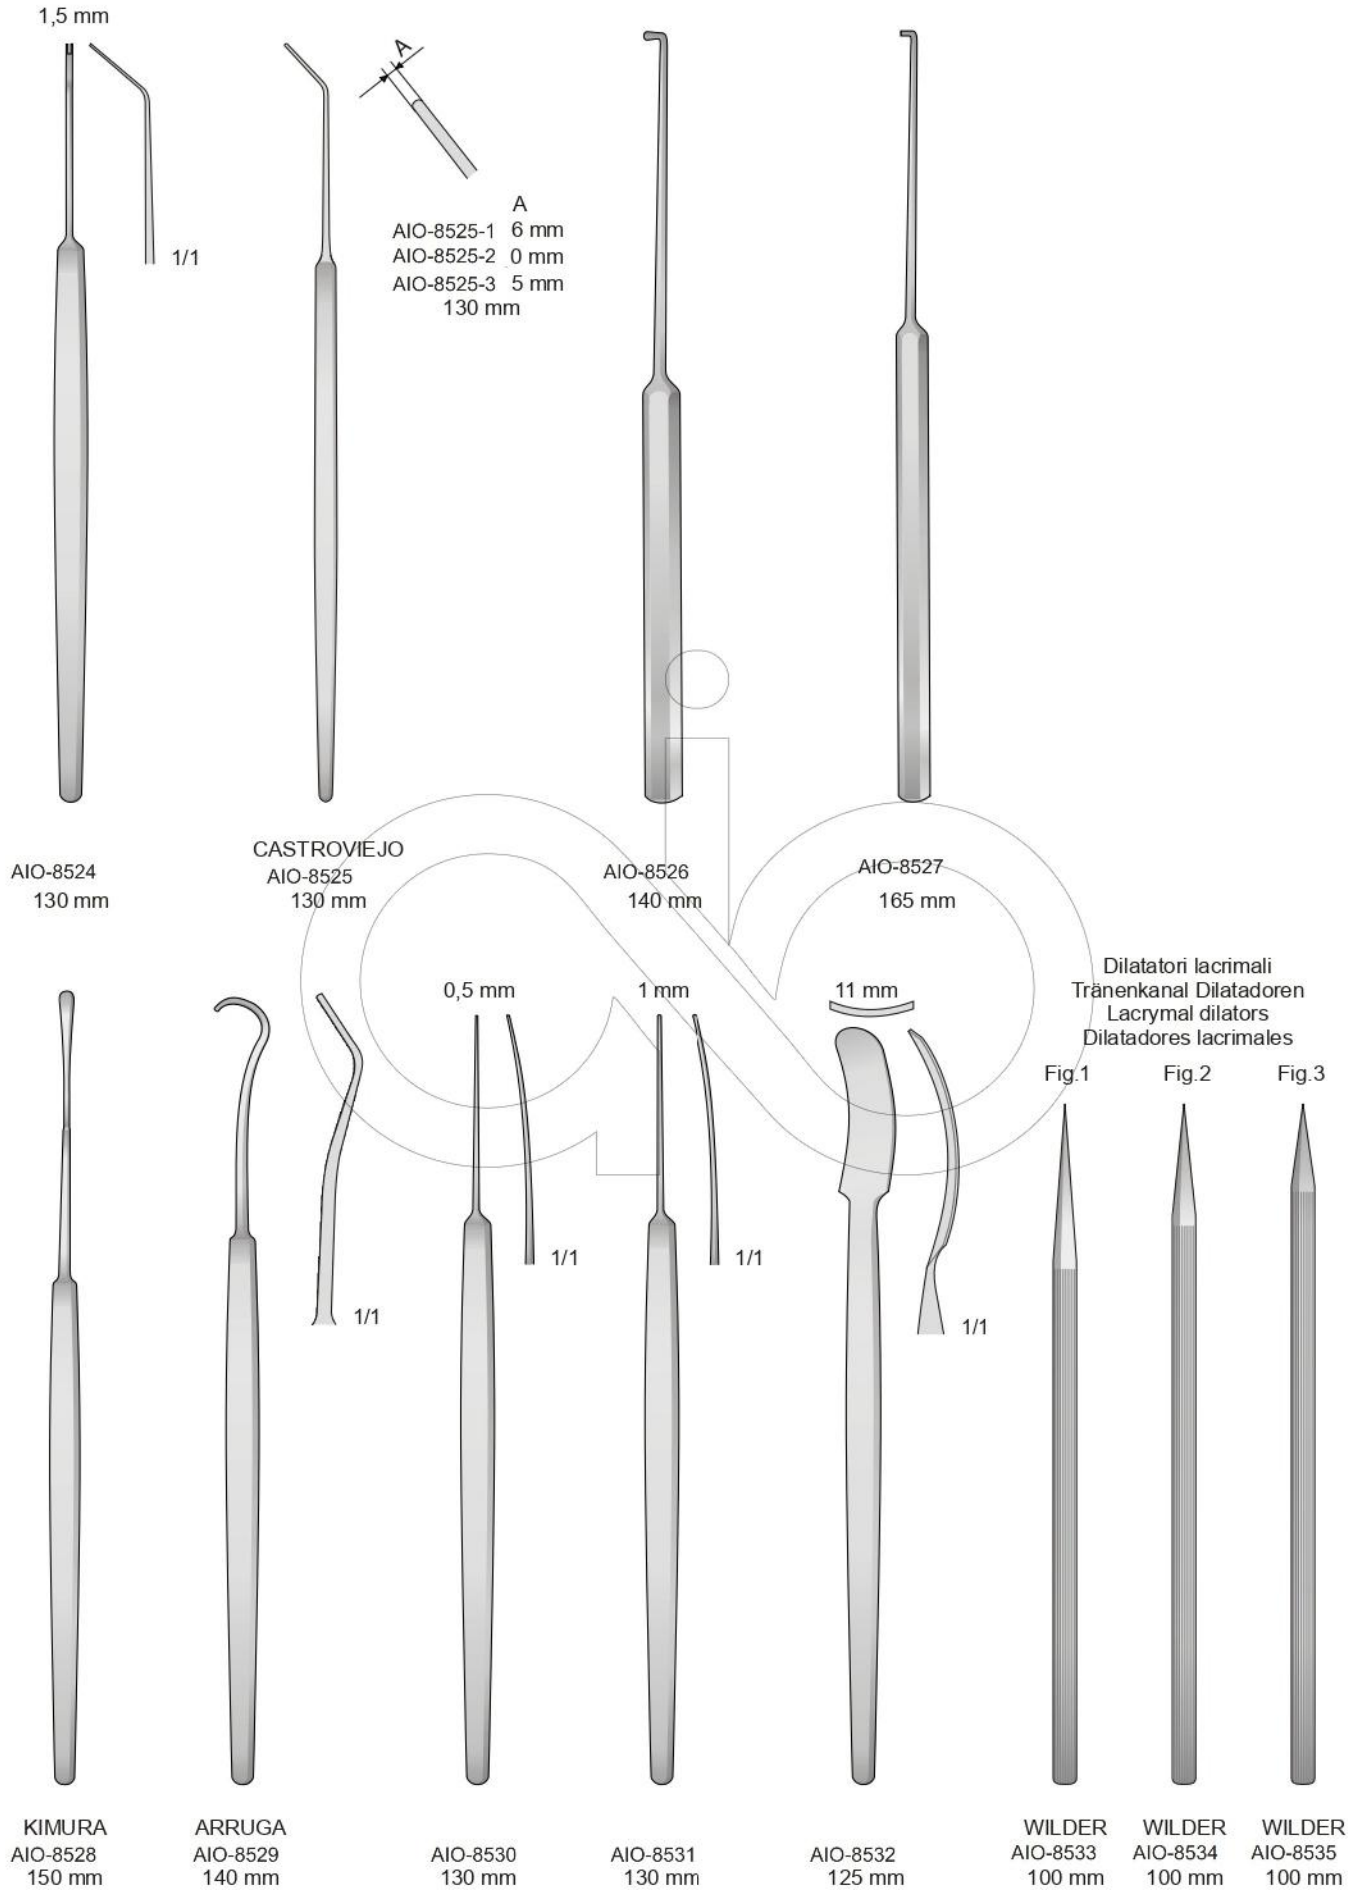

AIO-8518-5  
130 mm

AIO-8518-6  
130 mm

SNELLEN  
AIO-8519  
135 mm

Sinistro  
Left  
Links  
Gauche  
Izquierda  
AIO-8520-1

Right  
Rechts  
Droite  
Derecha  
AIO-8520-2

AIO-8520  
140 mm

AIO-8521  
130 mm

AIO-8522  
130 mm

WEBER  
AIO-8523  
135 mm

1/1

1/1

1/1

AIO-8523-1

AIO-8523-2

Micro Pinzette - Micro Forceps - Mikro Pinzetten - Micro pinces - Pinzas finos