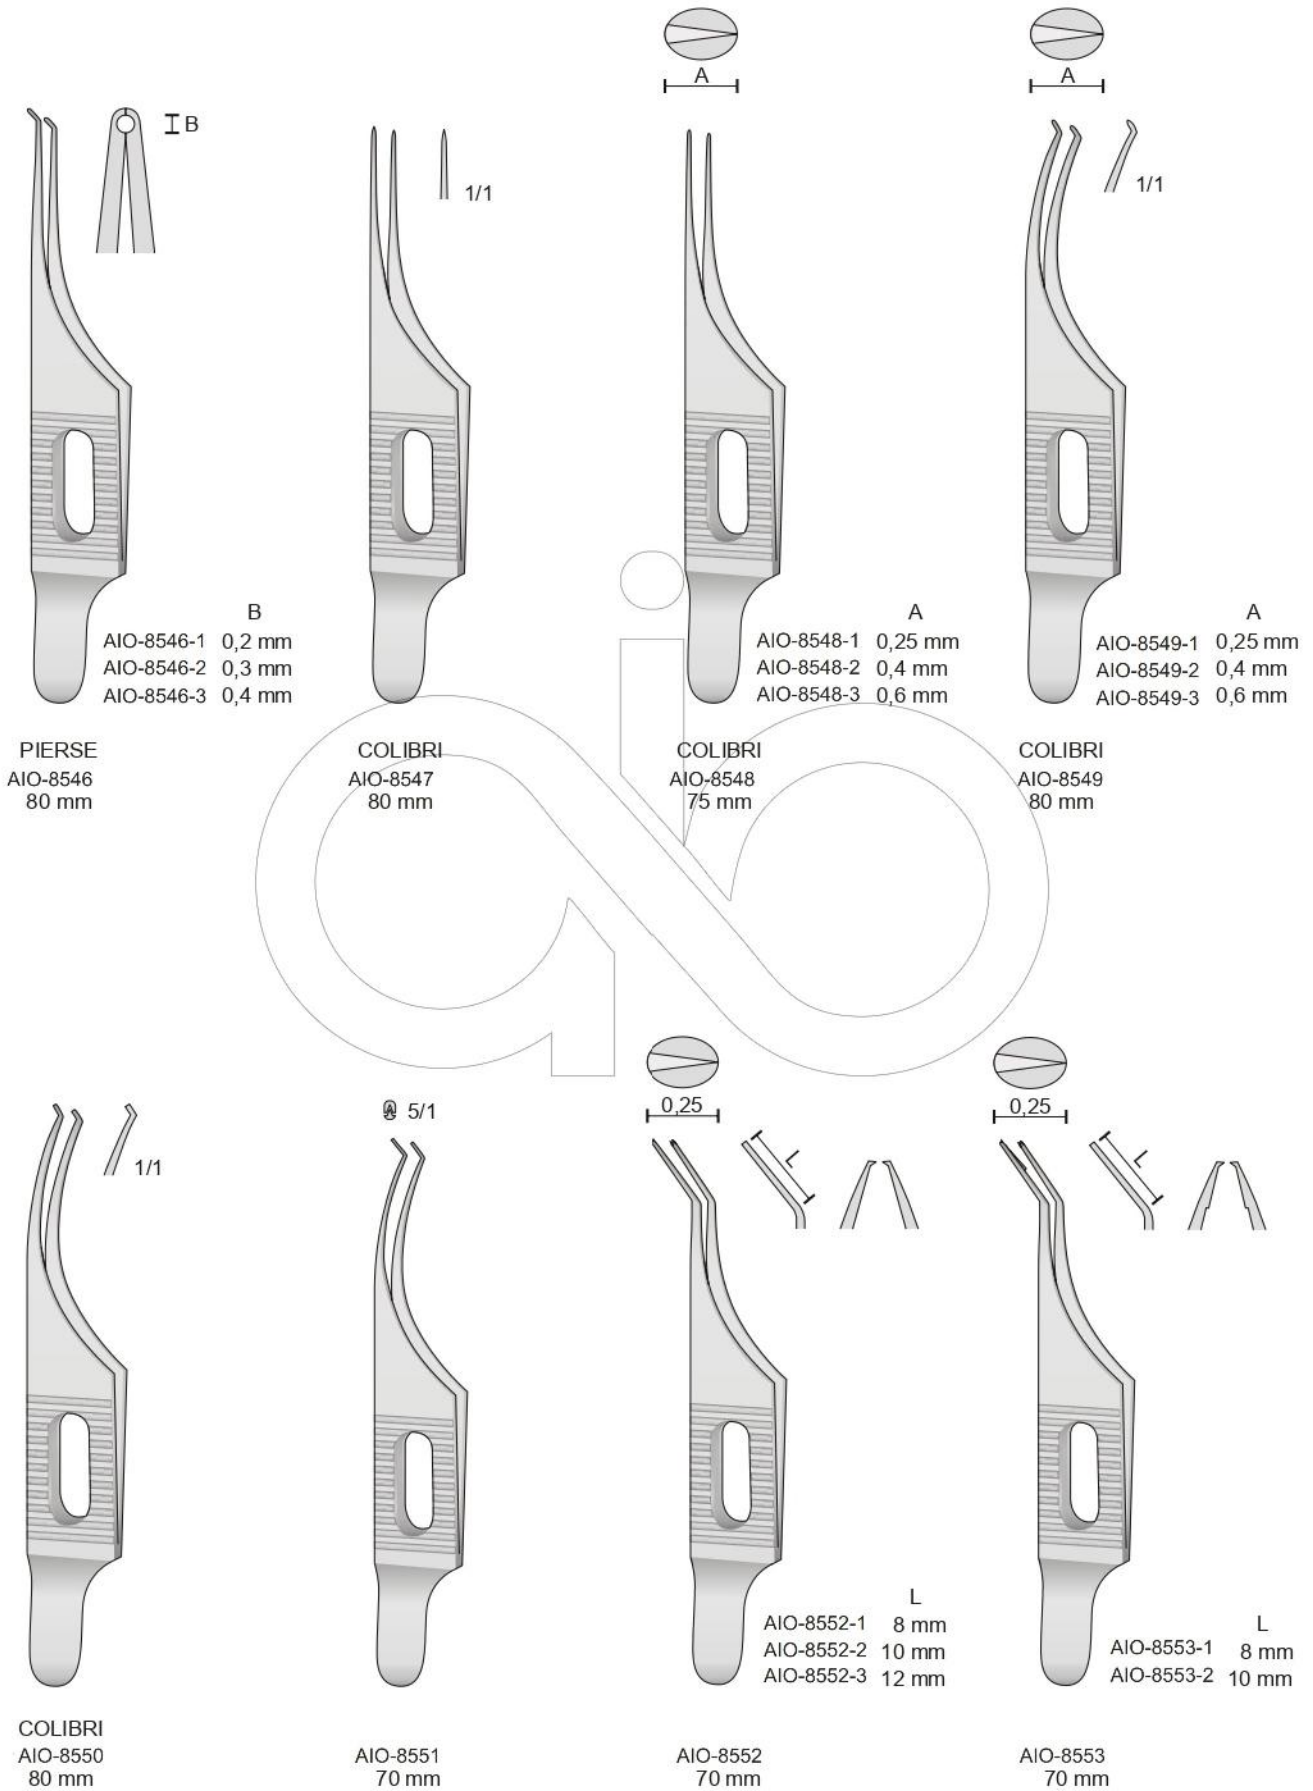

AIO-8518-5  
130 mm

AIO-8518-6  
130 mm

SNELLEN  
AIO-8519  
135 mm

Sinistro  
Left  
Links  
Gauche  
Izquierda  
AIO-8520-1

Right  
Rechts  
Droite  
Derecha  
AIO-8520-2

AIO-8520  
140 mm

AIO-8521  
130 mm

AIO-8522  
130 mm

WEBER  
AIO-8523  
135 mm

1/1

1/1

1/1

AIO-8523-1

AIO-8523-2

Micro Pinzette - Micro Forceps - Mikro Pinzetten - Micro pinces - Pinzas finos