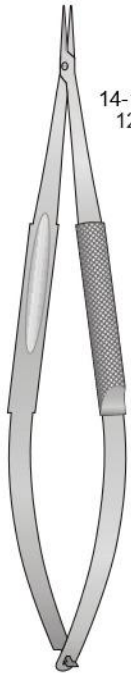

14-510-01

14-510-02

CASTROVIEJO  
14-520-01

TROUTMAN  
14-530-01

MC PHERSON  
14-540-01

MC PHERSON  
14-540-02

OSHIKA-FAULKNER  
14-550-01

FAULKNER  
14-560-01

WILLIAMS  
14-710  
80 mm

Acuta - Sharp - Spitz  
Pointu - Agudas

NOYES  
14-740-01  
120 mm

Acuta - Sharp - Spitz  
Pointu - Agudas

NOYES  
14-740-02  
120 mm

Acuta - Sharp - Spitz  
Pointu - Agudas

WESTCOTT  
14-750-01  
120 mm

CASTROVIEJO  
14-1120  
125 mm

14-1130-01 1/1 14-1130-02 1/1

CASTROVIEJO  
14-1130  
125 mm

14-1140-01 1/1 14-1140-02 1/1

BARRAQUER  
14-1140  
125 mm

14-1150-01  
125 mm

BARRAQUER  
14-1150  
125 mm

14-1160-01  
150 mm

BARRAQUER  
14-1160  
150 mm

14-1160-02  
150 mm

14-1170-01  
150 mm

REILL  
14-1170  
150 mm

BARRAQUER  
14-1180  
120 mm

BARRAQUER  
14-1180-02  
125 mm

BARRAQUER  
14-1180-03  
150 mm

A	B		
0,4	0,25	14-1220-01	14-1230-01
0,5	0,35	14-1220-02	14-1230-02
0,7	0,55	14-1220-03	14-1230-03
1	0,8	14-1220-04	14-1230-04
1,2	0,9	14-1220-05	14-1230-05
		95 mm	95 mm