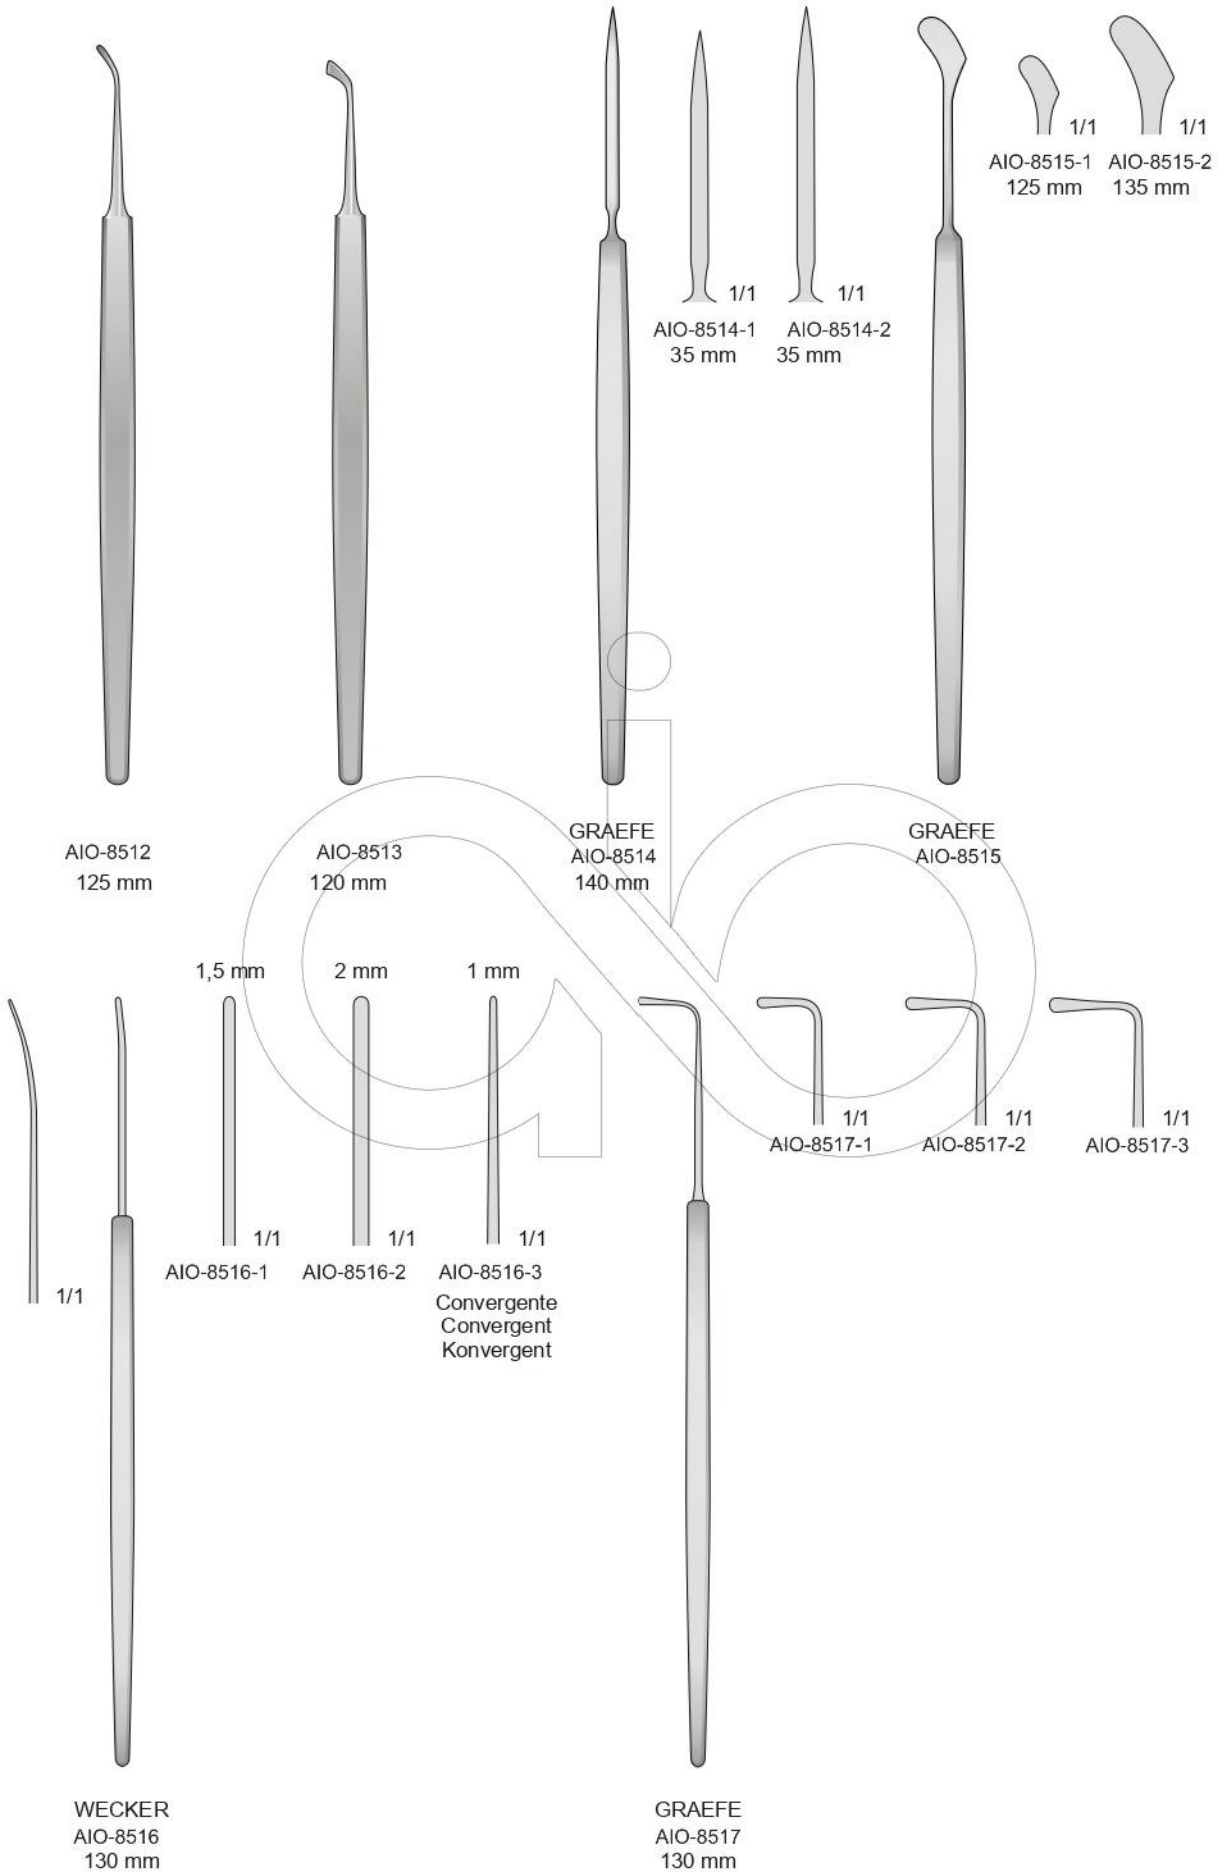

**ALL IN ONE**  
**SUPPLIES**

**2020**  
**CATALOGUE**

***Ophthalmology***  
***instruments***

CASTROVIEJO  
AIO-8518

AIO-8518-1  
130 mm

AIO-8518-2  
130 mm

AIO-8518-3  
130 mm

AIO-8518-4  
130 mm

AIO-8518-5  
130 mm

AIO-8518-6  
130 mm

SNELLEN  
AIO-8519  
135 mm

Sinistro  
Left  
Links  
Gauche  
Izquierda  
AIO-8520-1

Right  
Rechts  
Droite  
Derecha  
AIO-8520-2

AIO-8520  
140 mm

AIO-8521  
130 mm