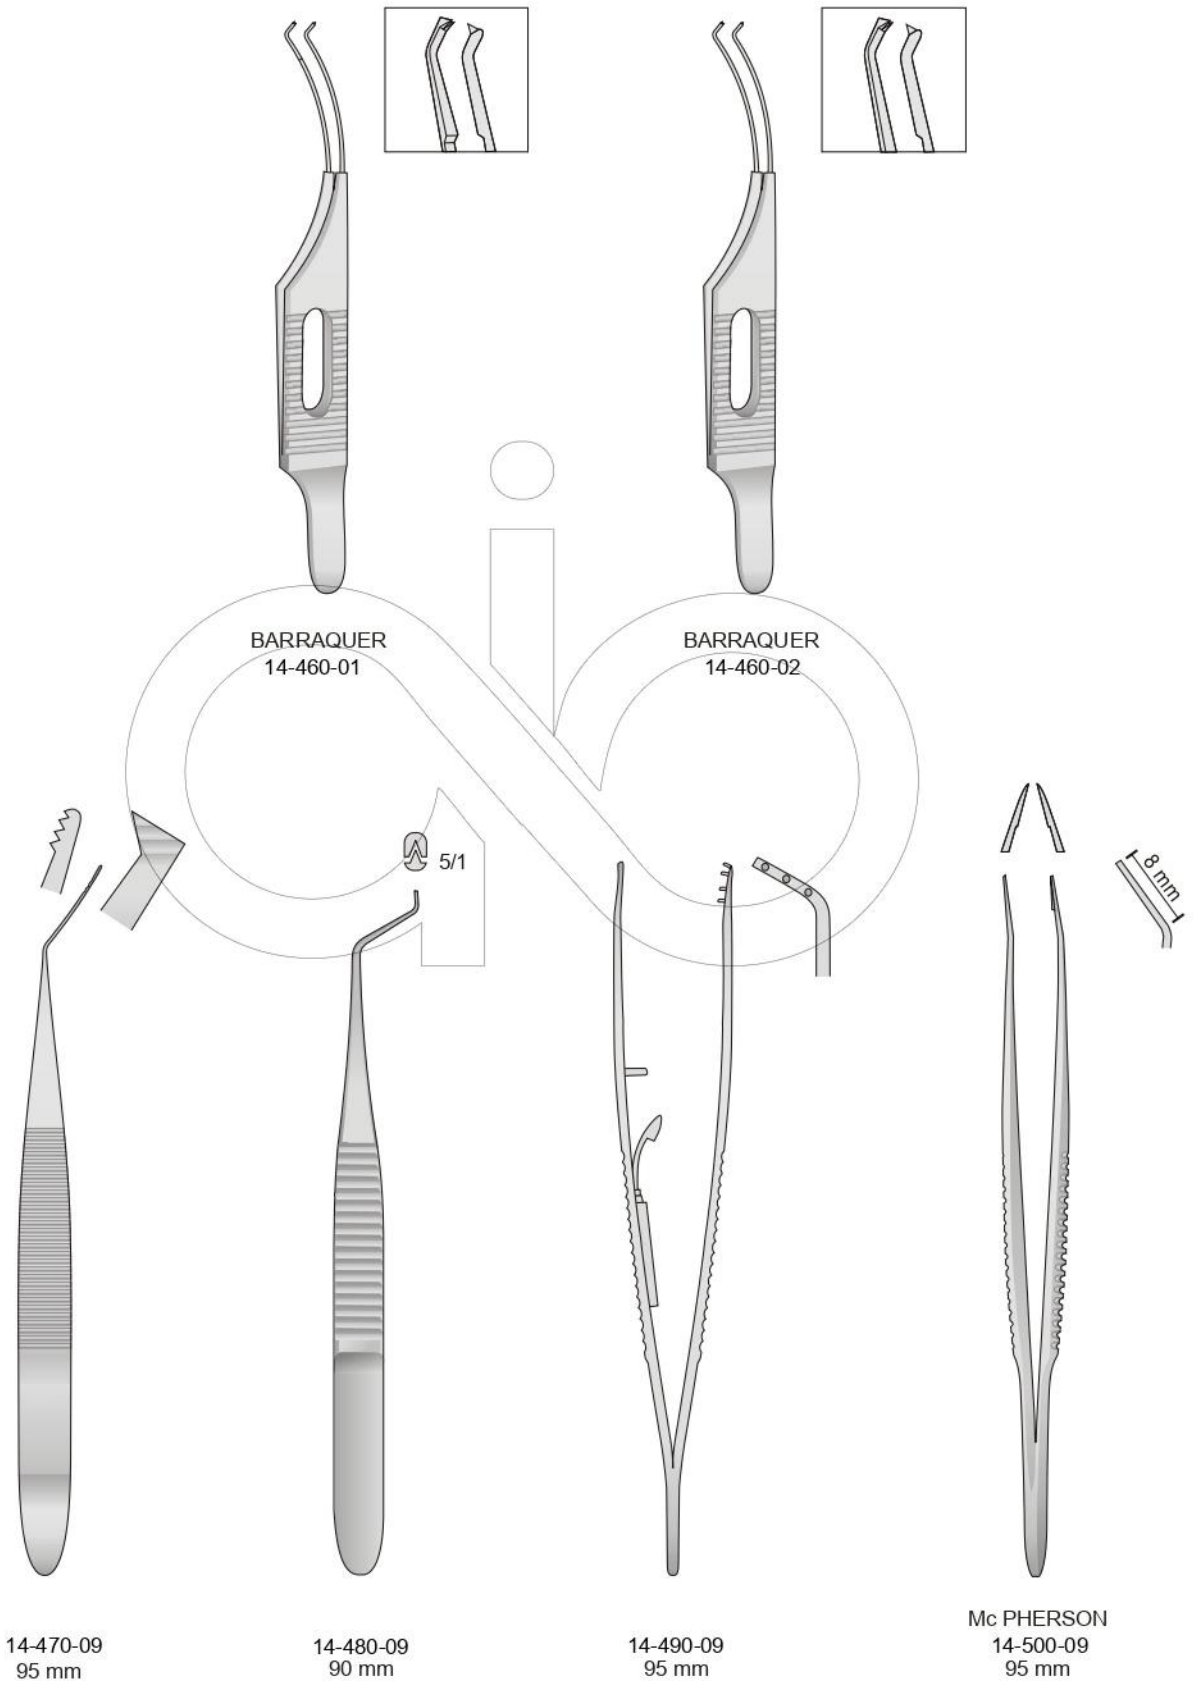

AIO-8518-5  
130 mm

AIO-8518-6  
130 mm

SNELLEN  
AIO-8519  
135 mm

Sinistro  
Left  
Links  
Gauche  
Izquierda  
AIO-8520-1

Right  
Rechts  
Droite  
Derecha  
AIO-8520-2

AIO-8520  
140 mm

AIO-8521  
130 mm

AIO-8522  
130 mm

WEBER  
AIO-8523  
135 mm

1/1

1/1

1/1

AIO-8523-1

AIO-8523-2

Micro Pinzette - Micro Forceps - Mikro Pinzetten - Micro pinces - Pinzas finos