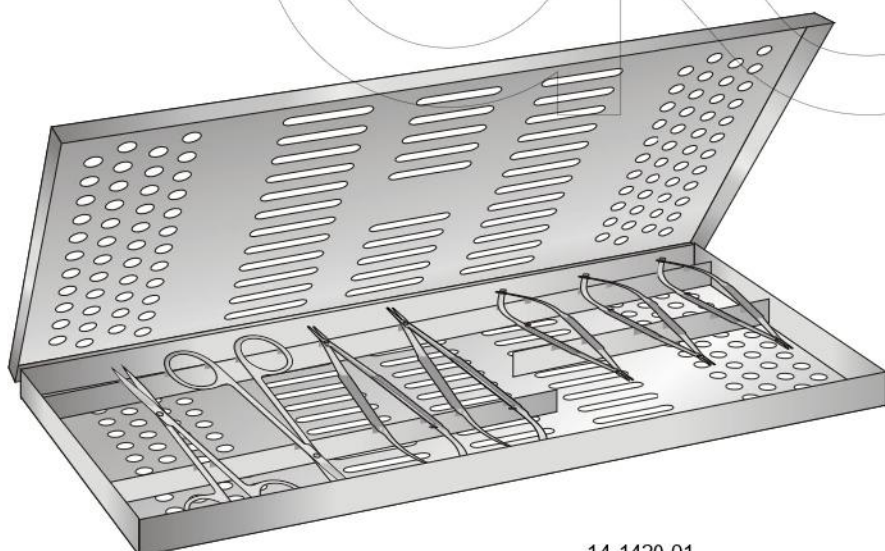

14-1420-01

14-1420
Consisting

- Micro forbice Troutmann dx. cm. 11
- Micro forbice Troutmann sx. cm. 11
- Micro forbice Vannas cm. 8,5
- Micro forbice Vannas cm. 8,5
- Micro forbice Vannas cm. 8,5
- Forbice Iris diritta cm. 11
- Forbice Iris curva cm. 11