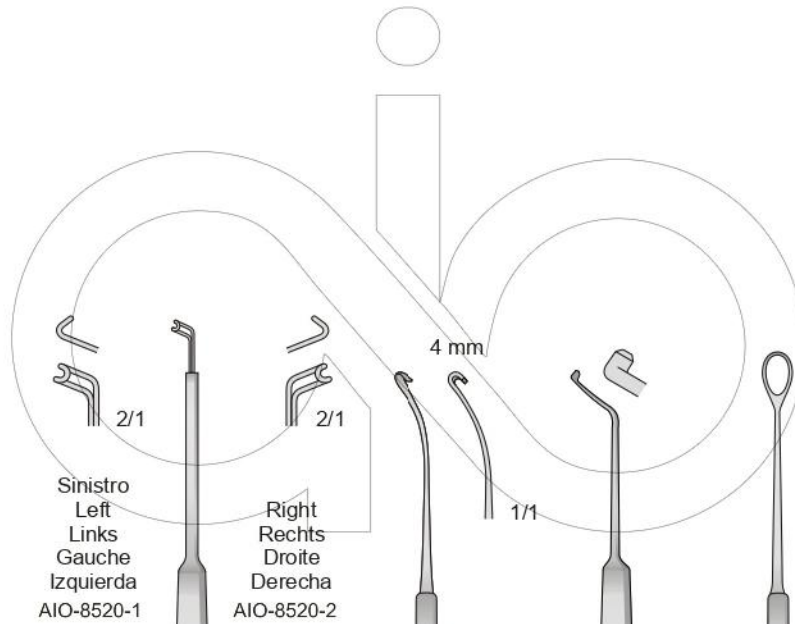

**ALL IN ONE**  
**SUPPLIES**

**2020**  
**CATALOGUE**

***Ophthalmology***  
***instruments***

CASTROVIEJO  
AIO-8518

AIO-8518-1  
130 mm

AIO-8518-2  
130 mm

AIO-8518-3  
130 mm

AIO-8518-4  
130 mm

AIO-8518-5  
130 mm

AIO-8518-6  
130 mm

SNELLEN  
AIO-8519  
135 mm

Sinistro  
Left  
Links  
Gauche  
Izquierda  
AIO-8520-1

Right  
Rechts  
Droite  
Derecha  
AIO-8520-2

AIO-8520  
140 mm

AIO-8521  
130 mm