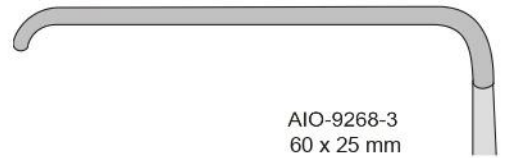

1/1

1/1

AIO-9258-1  
16 x 9 mm

AIO-9258-2  
16 x 14 mm

AIO-9258-3  
16 x 20 mm

AIO-9258-4  
16 x 30 mm

AIO-9259-1  
16 x 9 mm

AIO-9259-2  
16 x 14 mm

AIO-9259-3  
16 x 20 mm

AIO-9259-4  
16 x 30 mm

KOCHER  
AIO-9258 - AIO-9259  
220 mm

KOCHER-LANGENBECK  
AIO-9266  
215 mm

SAUERBRUCH  
AIO-9267  
225 mm

KOCHER  
AIO-9268  
230 mm

AIO-9267-1  
46 x 16 mm 1/1

AIO-9267-2  
55 x 22 mm 1/1

AIO-9267-3  
72 x 19 mm 1/1

AIO-9268-1  
40 x 18 mm 1/1

AIO-9268-2  
60 x 20 mm 1/1

AIO-9268-3  
60 x 25 mm 1/1

AIO-9268-4  
75 x 30 mm 1/1

AIO-9268-5  
75 x 40 mm 1/1

OBWEGESER  
AIO-9269  
220 mm

OBWEGESER  
AIO-9270  
220 mm

AIO-9269-1  
25 x 7 mm

AIO-9269-2  
31 x 10 mm

AIO-9269-3  
42 x 11 mm

AIO-9269-1  
55 x 12 mm

AIO-9269-2  
70 x 14 mm

AIO-9269-3  
80 x 16 mm

AIO-9270-1  
25 x 7 mm