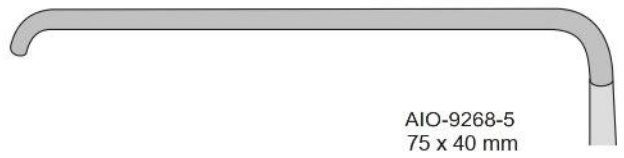

1/1

1/1

AIO-9258-1  
16 x 9 mm

AIO-9258-2  
16 x 14 mm

AIO-9258-3  
16 x 20 mm

AIO-9258-4  
16 x 30 mm

AIO-9259-1  
16 x 9 mm

AIO-9259-2  
16 x 14 mm

AIO-9259-3  
16 x 20 mm

AIO-9259-4  
16 x 30 mm

KOCHER  
AIO-9258 - AIO-9259  
220 mm

KOCHER-LANGENBECK  
AIO-9266  
215 mm

SAUERBRUCH  
AIO-9267  
225 mm

KOCHER  
AIO-9268  
230 mm

AIO-9267-1  
46 x 16 mm 1/1

AIO-9267-2  
55 x 22 mm 1/1

AIO-9267-3  
72 x 19 mm 1/1

AIO-9268-1  
40 x 18 mm 1/1

AIO-9268-2  
60 x 20 mm 1/1

AIO-9268-3  
60 x 25 mm 1/1

AIO-9268-4  
75 x 30 mm 1/1

AIO-9268-5  
75 x 40 mm 1/1

OBWEGESER  
AIO-9269  
220 mm

OBWEGESER  
AIO-9270  
220 mm

AIO-9269-1  
25 x 7 mm

AIO-9269-2  
31 x 10 mm

AIO-9269-3  
42 x 11 mm

AIO-9269-1  
55 x 12 mm

AIO-9269-2  
70 x 14 mm

AIO-9269-3  
80 x 16 mm

AIO-9270-1  
25 x 7 mm