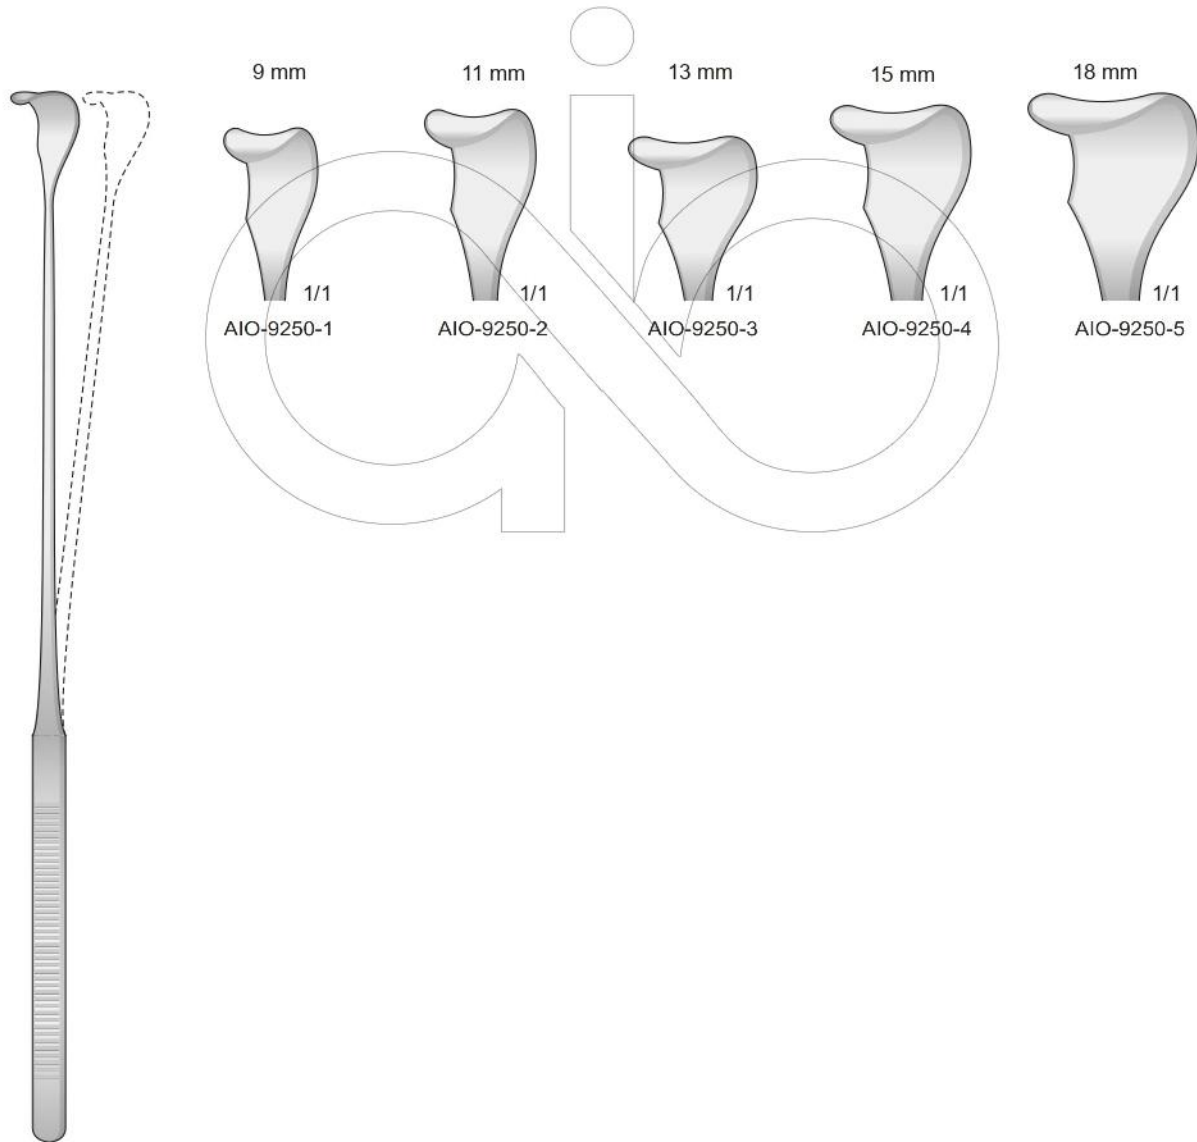

1/1  
AIO-9246-1  
11 x 14 mm

1/1  
AIO-9246-2  
13 x 18 mm

1/1  
AIO-9246-3  
15 x 22 mm

CUSHING-KOCHER  
AIO-9247  
180 mm

KOCHER  
AIO-9248  
205 mm

1/1  
AIO-9248-1  
19 x 12 mm

1/1  
AIO-9248-2  
21 x 14 mm