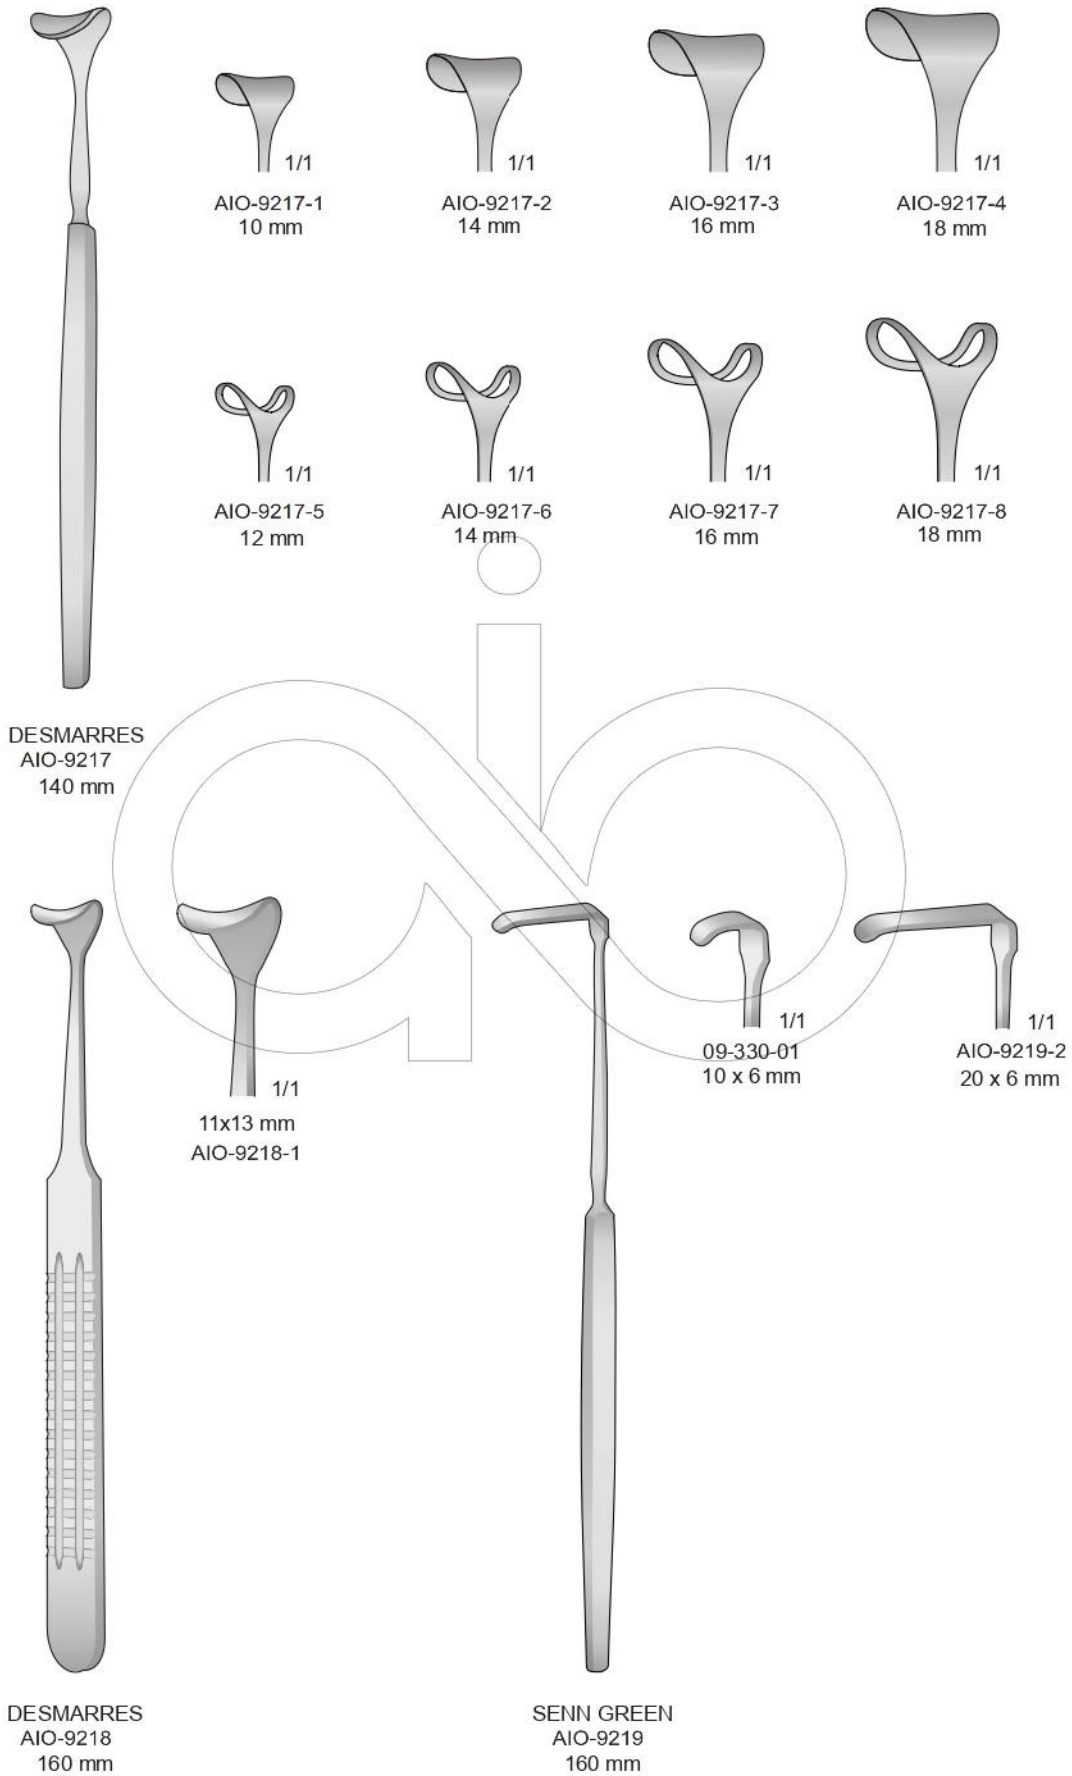

AIO-9204  
160 mm

GUTHRIE  
AIO-9205  
160 mm

GUTHRIE  
AIO-9206  
160 mm

JOSEPH  
AIO-9207  
160 mm

COTTLE  
AIO-9208  
150 mm

FOMON  
AIO-9209  
160 mm

Divaricatori delicati flessibili-acuti  
Feine wundhaken flexibel-spitz  
Delicate retractors flexible-sharp  
Separadores finos flexibles-agudas

Divaricatori delicati flessibili-smussi  
Feine wundhaken flexibel-stumpf  
Delicate retractors flexible-blunt  
Separadores finos flexibles-romas

AIO-9212  
150 mm

AIO-9212  
150 mm

AIO-9213  
150 mm

AIO-9214  
150 mm

AIO-9215  
150 mm

AIO-9216  
150 mm

LAHEY  
AIO-9220  
195 mm

CUSHING  
AIO-9221  
200 mm

1/1

1/1  
AIO-9222-1

1/1  
AIO-9222-2

1/1