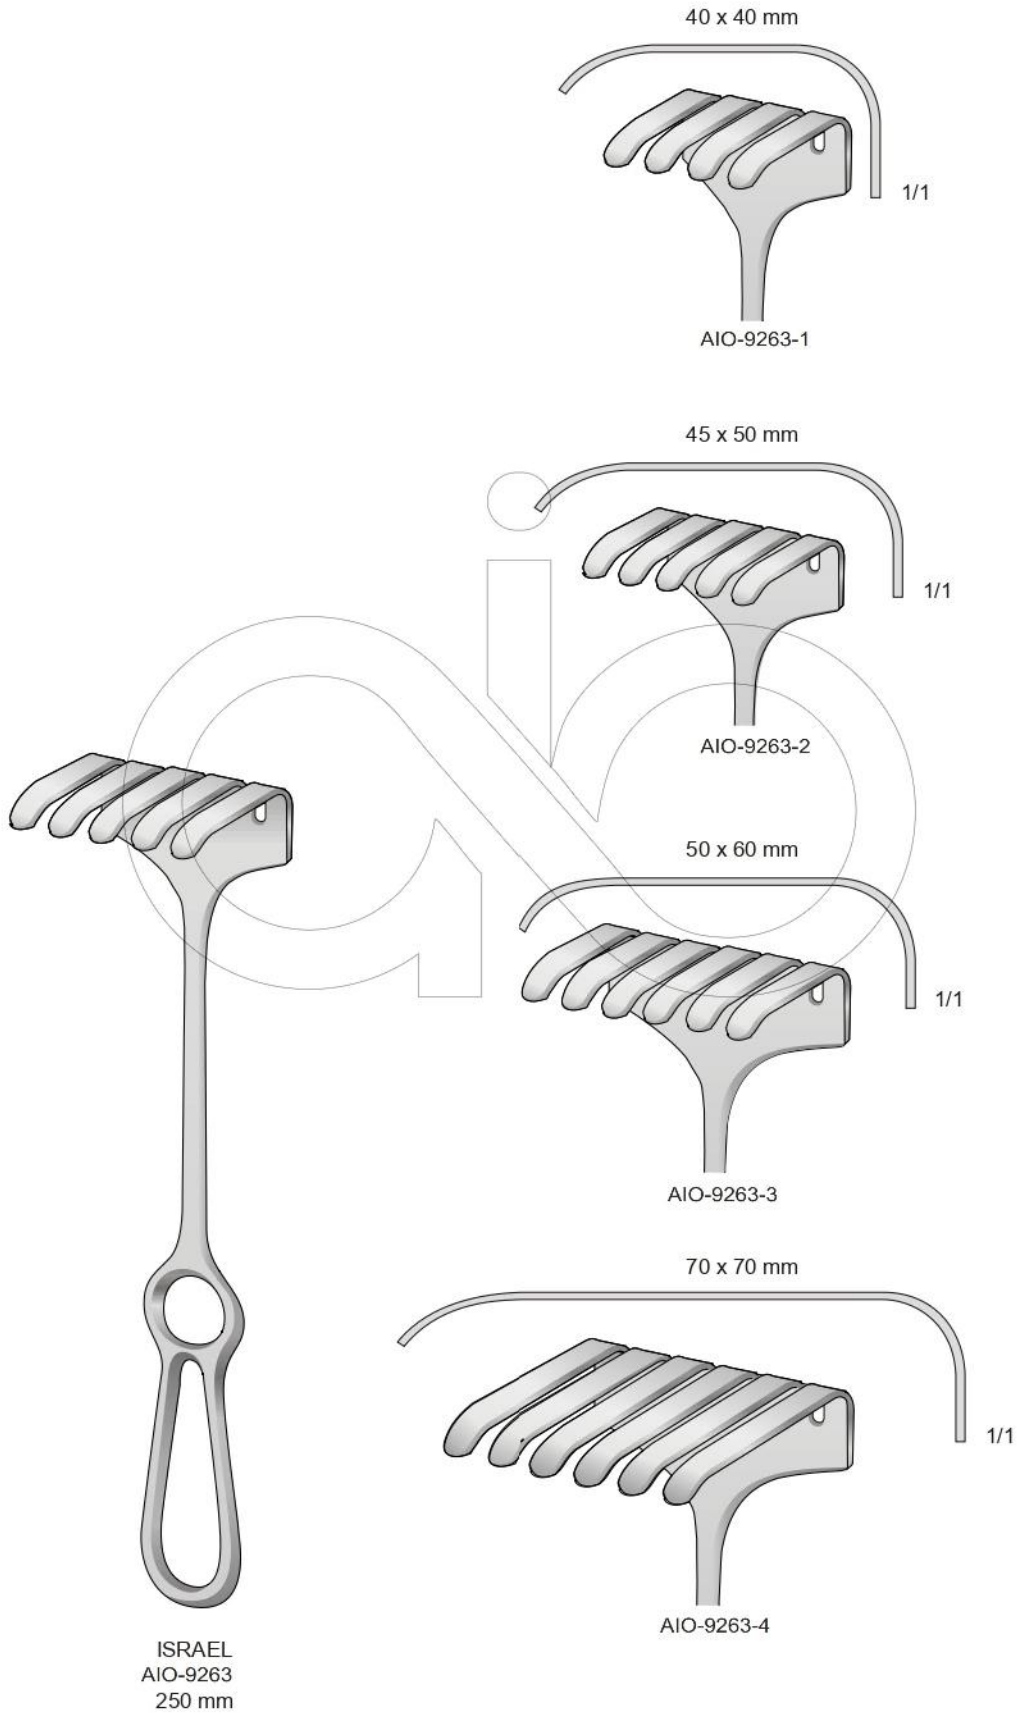

1/1

1/1

AIO-9258-1  
16 x 9 mm

AIO-9258-2  
16 x 14 mm

AIO-9258-3  
16 x 20 mm

AIO-9258-4  
16 x 30 mm

AIO-9259-1  
16 x 9 mm

AIO-9259-2  
16 x 14 mm

AIO-9259-3  
16 x 20 mm

AIO-9259-4  
16 x 30 mm

KOCHER  
AIO-9258 - AIO-9259  
220 mm

KOCHER-LANGENBECK  
AIO-9266  
215 mm

SAUERBRUCH  
AIO-9267  
225 mm

KOCHER  
AIO-9268  
230 mm

AIO-9267-1  
46 x 16 mm 1/1