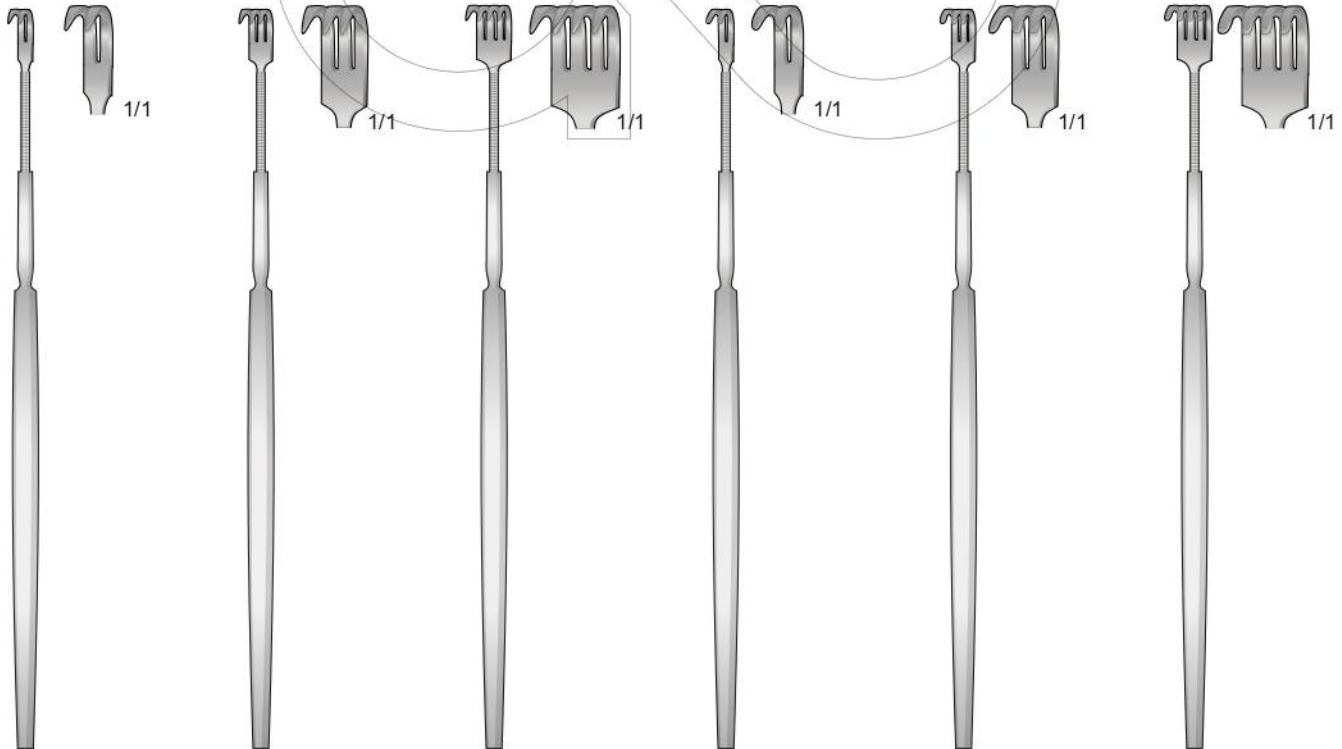

# Retractors

**ALL IN ONE**  
SUPPLIES

2020  
CATALOGUE

Uncini cutanei - Cutaneous hook - Hauthäkchen - Erignes cutanées - Ganchos cutâneos

GILLIES  
AIO-9201  
180 mm

GILLIES  
AIO-9202  
180 mm

AIO-9203  
160 mm

AIO-9204  
160 mm

GUTHRIE  
AIO-9205  
160 mm

GUTHRIE  
AIO-9206  
160 mm

JOSEPH  
AIO-9207  
160 mm

COTTLE  
AIO-9208  
150 mm

FOMON  
AIO-9209  
160 mm

Divaricatori delicati flessibili-acuti  
Feine wundhaken flexibel-spitz  
Delicate retractors flexible-sharp  
Separadores finos flexibles-agudas

Divaricatori delicati flessibili-smussi  
Feine wundhaken flexibel-stumpf  
Delicate retractors flexible-blunt  
Separadores finos flexibles-romas

AIO-9212  
150 mm

AIO-9212  
150 mm

AIO-9213  
150 mm

AIO-9214  
150 mm

AIO-9215  
150 mm

AIO-9216  
150 mm

LAHEY  
AIO-9220  
195 mm

CUSHING  
AIO-9221  
200 mm

1/1

1/1  
AIO-9222-1

1/1  
AIO-9222-2

1/1