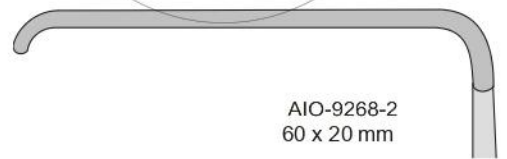

1/1

1/1

AIO-9258-1  
16 x 9 mm

AIO-9258-2  
16 x 14 mm

AIO-9258-3  
16 x 20 mm

AIO-9258-4  
16 x 30 mm

AIO-9259-1  
16 x 9 mm

AIO-9259-2  
16 x 14 mm

AIO-9259-3  
16 x 20 mm

AIO-9259-4  
16 x 30 mm

KOCHER  
AIO-9258 - AIO-9259  
220 mm

KOCHER-LANGENBECK  
AIO-9266  
215 mm

SAUERBRUCH  
AIO-9267  
225 mm

KOCHER  
AIO-9268  
230 mm

AIO-9267-1  
46 x 16 mm 1/1

AIO-9267-2  
55 x 22 mm 1/1

AIO-9267-3  
72 x 19 mm 1/1

AIO-9268-1  
40 x 18 mm 1/1

AIO-9268-2  
60 x 20 mm 1/1

AIO-9268-3  
60 x 25 mm 1/1

AIO-9268-4  
75 x 30 mm 1/1

AIO-9268-5  
75 x 40 mm 1/1

OBWEGESER  
AIO-9269  
220 mm