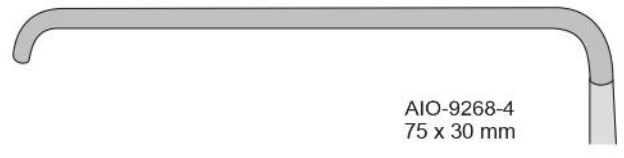

1/1

1/1

AIO-9258-1  
16 x 9 mm

AIO-9258-2  
16 x 14 mm

AIO-9258-3  
16 x 20 mm

AIO-9258-4  
16 x 30 mm

AIO-9259-1  
16 x 9 mm

AIO-9259-2  
16 x 14 mm

AIO-9259-3  
16 x 20 mm

AIO-9259-4  
16 x 30 mm

KOCHER  
AIO-9258 - AIO-9259  
220 mm

KOCHER-LANGENBECK  
AIO-9266  
215 mm

SAUERBRUCH  
AIO-9267  
225 mm

KOCHER  
AIO-9268  
230 mm

AIO-9267-1  
46 x 16 mm 1/1

AIO-9267-2  
55 x 22 mm 1/1

AIO-9267-3  
72 x 19 mm 1/1

AIO-9268-1  
40 x 18 mm 1/1

AIO-9268-2  
60 x 20 mm 1/1

AIO-9268-3  
60 x 25 mm 1/1

AIO-9268-4  
75 x 30 mm 1/1

AIO-9268-5  
75 x 40 mm 1/1

OBWEGESER  
AIO-9269  
220 mm

OBWEGESER  
AIO-9270  
220 mm

AIO-9269-1  
25 x 7 mm

AIO-9269-2  
31 x 10 mm

AIO-9269-3  
42 x 11 mm

AIO-9269-1  
55 x 12 mm

AIO-9269-2  
70 x 14 mm

AIO-9269-3  
80 x 16 mm

AIO-9270-1  
25 x 7 mm