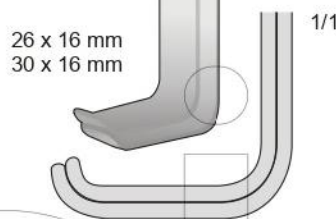

LOVE  
AIO-9226  
210 mm

45°

LOVE  
AIO-9227

90°

LOVE  
AIO-9228

LOVE  
AIO-9229  
210 mm

1/1

LOVE  
AIO-9229-1 - 18 mm  
AIO-9229-2 - 20 mm  
AIO-9229-3 - 22 mm  
150 mm

CUSHING  
AIO-9230  
190 mm

1/1 1/1  
AIO-9230-11 AIO-9230-2!

CUSHING  
AIO-9231  
280 mm

1/1  
AIO-9231-1

1/1  
AIO-9231-2

LANGE  
AIO-9232  
220 mm

1/1  
AIO-9232-1

FARABEU  
AIO-9233  
120 mm

FARABEU  
AIO-9234  
150 mm

MATHIEU  
AIO-9235  
200 mm

PARKER-LANGENBECK  
AIO-9236  
210 mm

STERNBERG  
AIO-9237  
160 mm

STERNBERG  
AIO-9238  
160 mm

SCOVILLE  
AIO-9245  
230 mm

CUSHING  
AIO-9246  
250 mm

1/1  
AIO-9246-1  
11 x 14 mm

1/1  
AIO-9246-2  
13 x 18 mm

1/1  
AIO-9246-3  
15 x 22 mm

CUSHING-KOCHER  
AIO-9247  
180 mm

KOCHER  
AIO-9248  
205 mm

1/1  
AIO-9248-1  
19 x 12 mm

1/1  
AIO-9248-2  
21 x 14 mm