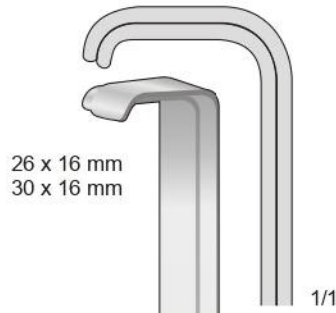

LOVE  
AIO-9226  
210 mm

45°

LOVE  
AIO-9227

90°

LOVE  
AIO-9228

LOVE  
AIO-9229  
210 mm

1/1

LOVE  
AIO-9229-1 - 18 mm  
AIO-9229-2 - 20 mm  
AIO-9229-3 - 22 mm  
150 mm

CUSHING  
AIO-9230  
190 mm

1/1 1/1  
AIO-9230-11 AIO-9230-2!

CUSHING  
AIO-9231  
280 mm

1/1  
AIO-9231-1

1/1  
AIO-9231-2

LANGE  
AIO-9232  
220 mm

1/1  
AIO-9232-1

FARABEU  
AIO-9233  
120 mm

FARABEU  
AIO-9234  
150 mm

MATHIEU  
AIO-9235  
200 mm

PARKER-LANGENBECK  
AIO-9236  
210 mm

STERNBERG  
AIO-9237  
160 mm

STERNBERG  
AIO-9238  
160 mm

SCOVILLE  
AIO-9245  
230 mm

CUSHING  
AIO-9246  
250 mm

1/1  
AIO-9246-1  
11 x 14 mm

1/1  
AIO-9246-2  
13 x 18 mm

1/1  
AIO-9246-3  
15 x 22 mm

CUSHING-KOCHER  
AIO-9247  
180 mm

KOCHER  
AIO-9248  
205 mm

1/1  
AIO-9248-1  
19 x 12 mm

1/1  
AIO-9248-2  
21 x 14 mm