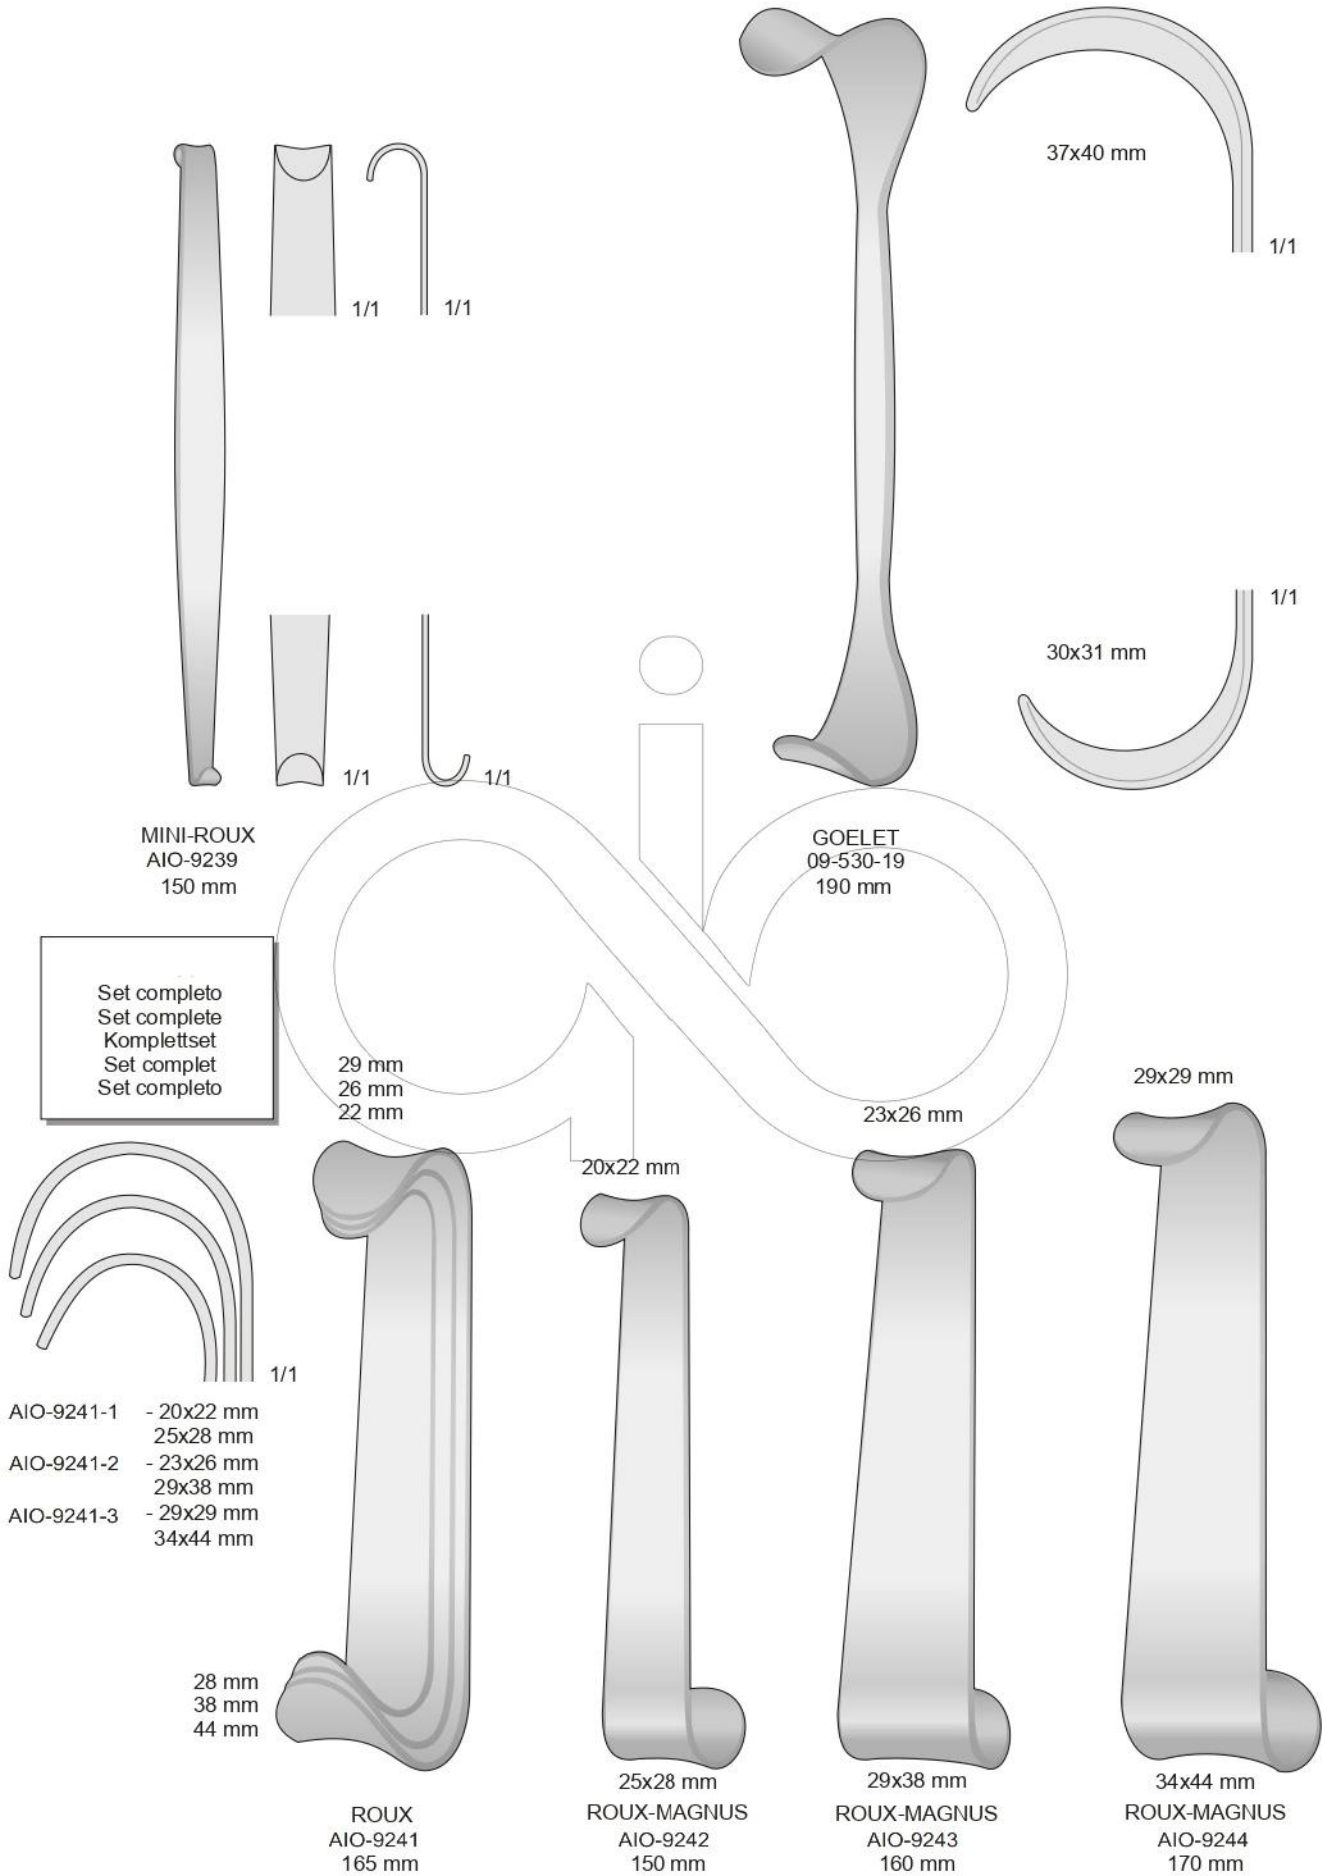

LOVE  
AIO-9226  
210 mm

45°

LOVE  
AIO-9227

90°

LOVE  
AIO-9228

LOVE  
AIO-9229  
210 mm

1/1

LOVE  
AIO-9229-1 - 18 mm  
AIO-9229-2 - 20 mm  
AIO-9229-3 - 22 mm  
150 mm

FARABEU  
AIO-9234  
150 mm

MATHIEU  
AIO-9235  
200 mm

PARKER-LANGENBECK  
AIO-9236  
210 mm

STERNBERG  
AIO-9237  
160 mm

STERNBERG  
AIO-9238  
160 mm

SCOVILLE  
AIO-9245  
230 mm

CUSHING  
AIO-9246  
250 mm