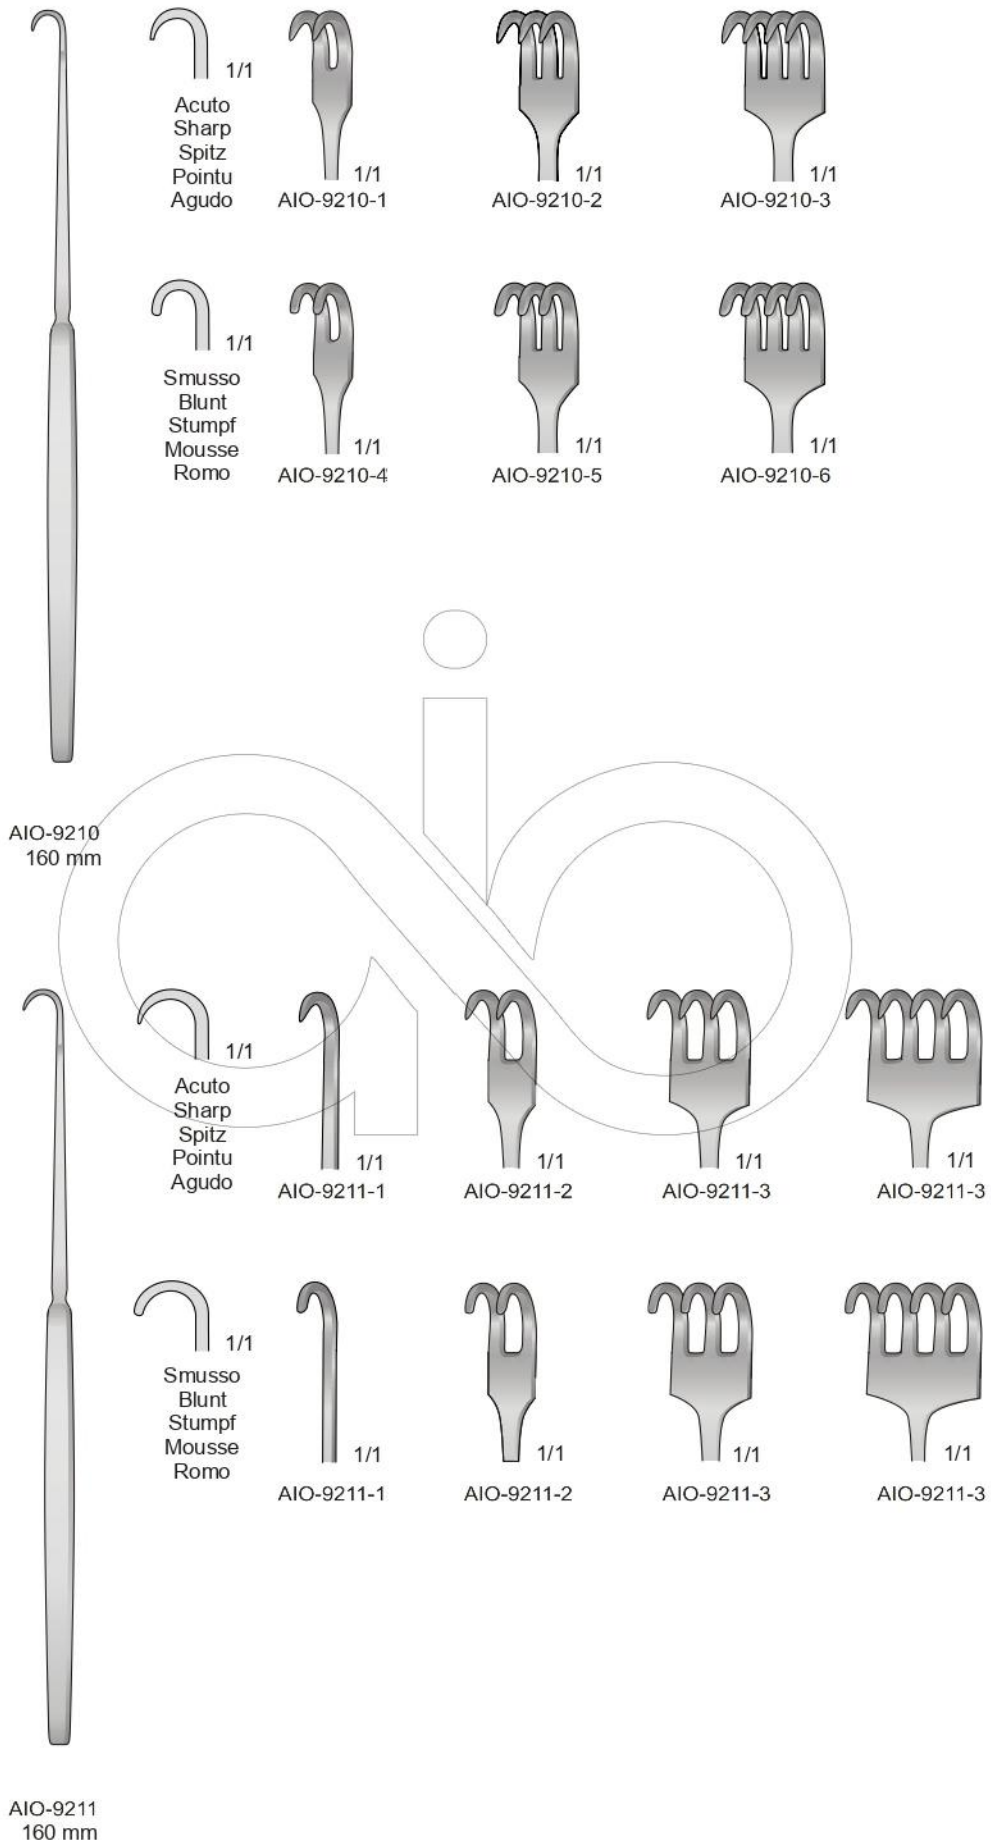

AIO-9204  
160 mm

GUTHRIE  
AIO-9205  
160 mm

GUTHRIE  
AIO-9206  
160 mm

JOSEPH  
AIO-9207  
160 mm

COTTLE  
AIO-9208  
150 mm

FOMON  
AIO-9209  
160 mm

Divaricatori delicati flessibili-acuti  
Feine wundhaken flexibel-spitz  
Delicate retractors flexible-sharp  
Separadores finos flexibles-agudas

Divaricatori delicati flessibili-smussi  
Feine wundhaken flexibel-stumpf  
Delicate retractors flexible-blunt  
Separadores finos flexibles-romas

AIO-9212  
150 mm

AIO-9212  
150 mm

AIO-9213  
150 mm

AIO-9214  
150 mm