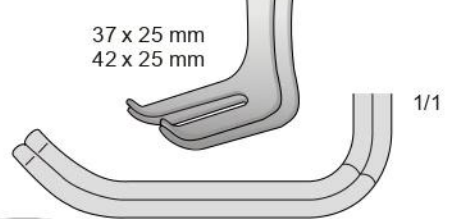

LOVE  
AIO-9226  
210 mm

45°

LOVE  
AIO-9227

90°

LOVE  
AIO-9228

LOVE  
AIO-9229  
210 mm

1/1

LOVE  
AIO-9229-1 - 18 mm  
AIO-9229-2 - 20 mm  
AIO-9229-3 - 22 mm  
150 mm

CUSHING  
AIO-9230  
190 mm

1/1 1/1  
AIO-9230-11 AIO-9230-2!

CUSHING  
AIO-9231  
280 mm

1/1  
AIO-9231-1

1/1  
AIO-9231-2

LANGE  
AIO-9232  
220 mm

1/1  
AIO-9232-1

FARABEU  
AIO-9233  
120 mm

FARABEU  
AIO-9234  
150 mm

MATHIEU  
AIO-9235  
200 mm

PARKER-LANGENBECK  
AIO-9236  
210 mm

STERNBERG  
AIO-9237  
160 mm

STERNBERG  
AIO-9238  
160 mm

SCOVILLE  
AIO-9245  
230 mm

CUSHING  
AIO-9246  
250 mm