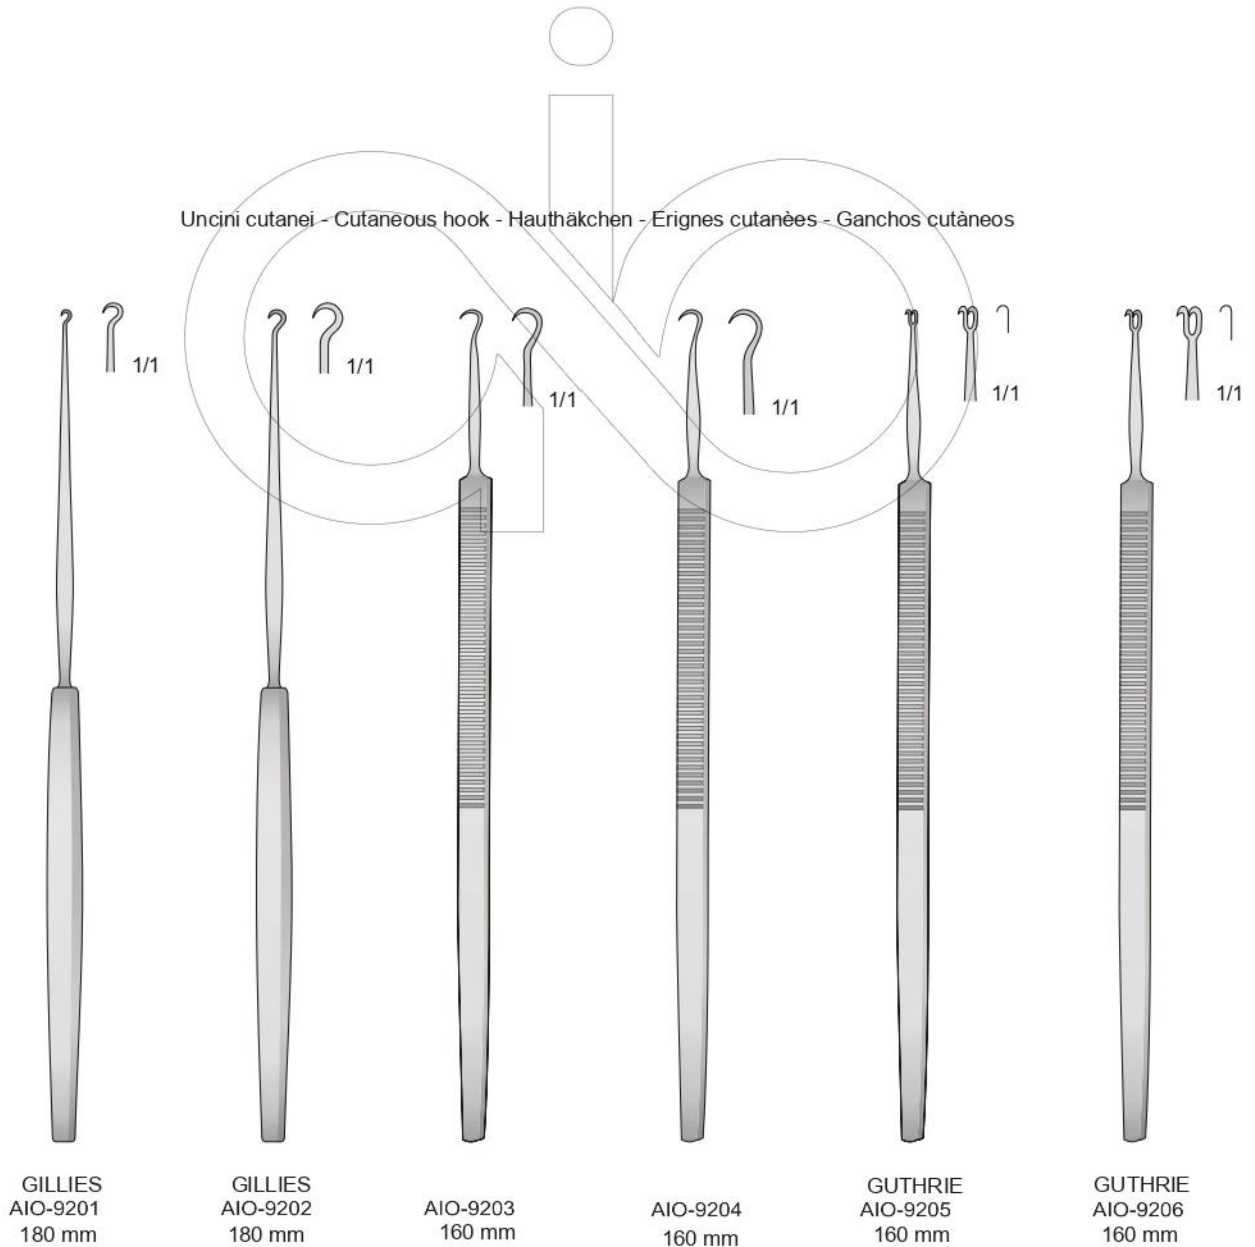

# Retractors

**ALL IN ONE**  
SUPPLIES

2020  
CATALOGUE

Uncini cutanei - Cutaneous hook - Hauthäkchen - Erignes cutanées - Ganchos cutâneos

GILLIES  
AIO-9201  
180 mm

GILLIES  
AIO-9202  
180 mm

AIO-9203  
160 mm

AIO-9204  
160 mm

GUTHRIE  
AIO-9205  
160 mm

GUTHRIE  
AIO-9206  
160 mm

JOSEPH  
AIO-9207  
160 mm

COTTLE  
AIO-9208  
150 mm

FOMON  
AIO-9209  
160 mm

Divaricatori delicati flessibili-acuti  
Feine wundhaken flexibel-spitz  
Delicate retractors flexible-sharp  
Separadores finos flexibles-agudas