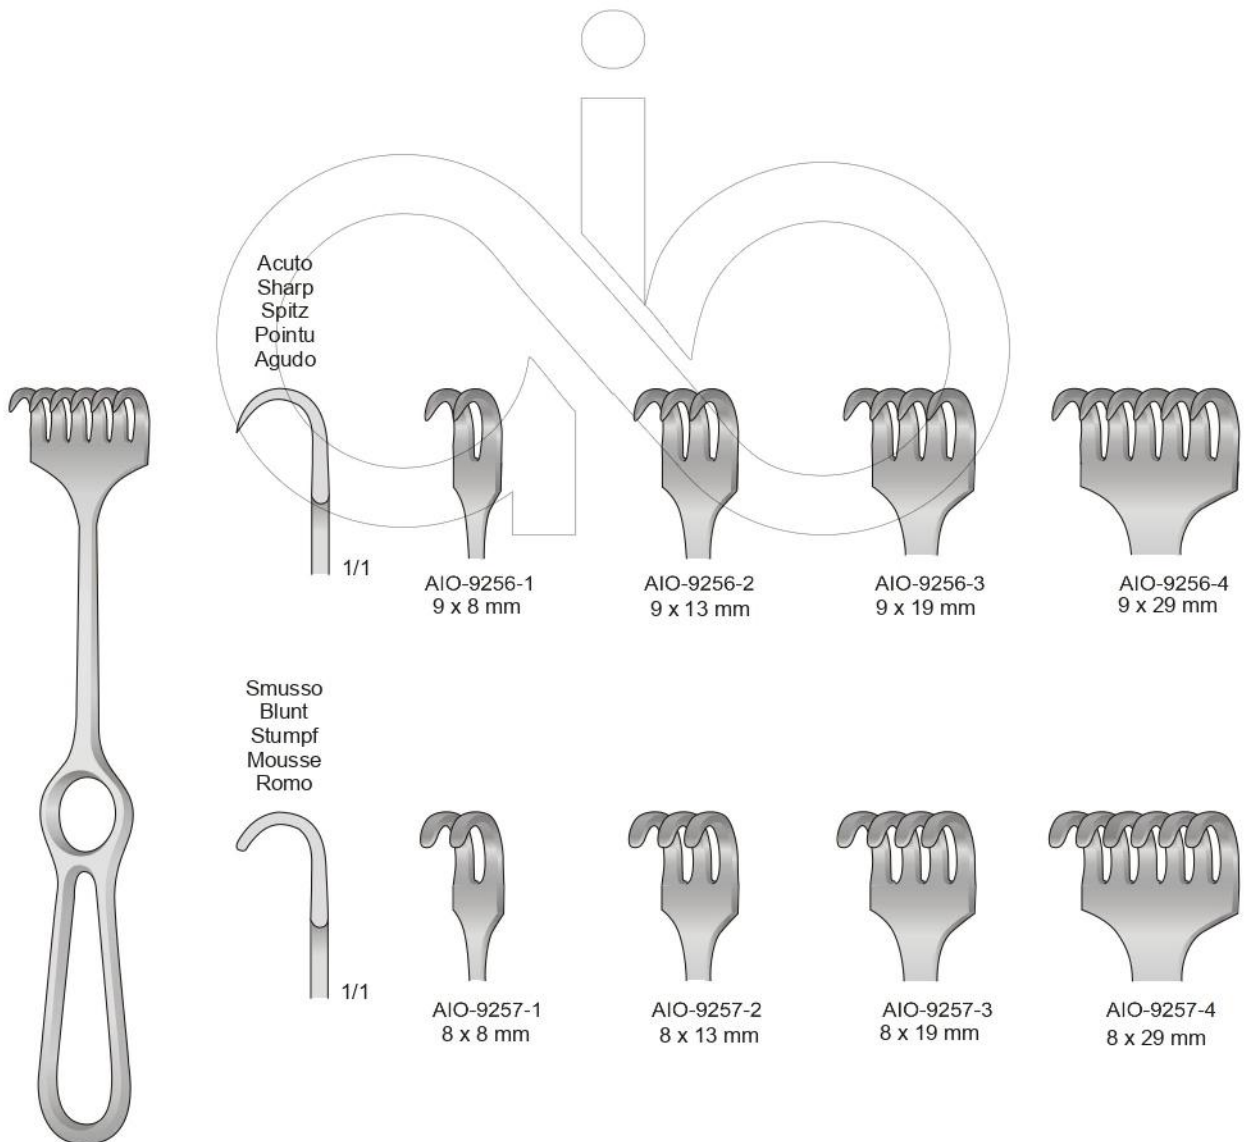

Acuto
Sharp
Spitz
Pointu
Agudo

Smusso
Blunt
Stumpf
Mousse
Romo

1/1

1/1

AIO-9256-1
9 x 8 mm

AIO-9256-2
9 x 13 mm

AIO-9256-3
9 x 19 mm

AIO-9256-4
9 x 29 mm

AIO-9257-1
8 x 8 mm

AIO-9257-2
8 x 13 mm

AIO-9257-3
8 x 19 mm

AIO-9257-4
8 x 29 mm