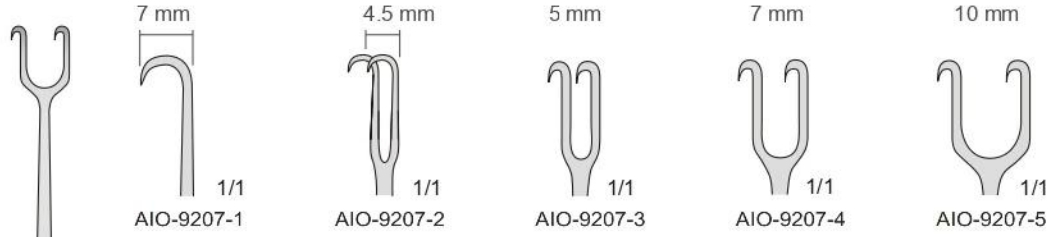

# Retractors

**ALL IN ONE**  
SUPPLIES

2020  
CATALOGUE

Uncini cutanei - Cutaneous hook - Hauthäkchen - Erignes cutanées - Ganchos cutâneos

GILLIES  
AIO-9201  
180 mm

GILLIES  
AIO-9202  
180 mm

AIO-9203  
160 mm

AIO-9204  
160 mm

GUTHRIE  
AIO-9205  
160 mm

GUTHRIE  
AIO-9206  
160 mm

JOSEPH  
AIO-9207  
160 mm

COTTLE  
AIO-9208  
150 mm

FOMON  
AIO-9209  
160 mm

Divaricatori delicati flessibili-acuti  
Feine wundhaken flexibel-spitz  
Delicate retractors flexible-sharp  
Separadores finos flexibles-agudas