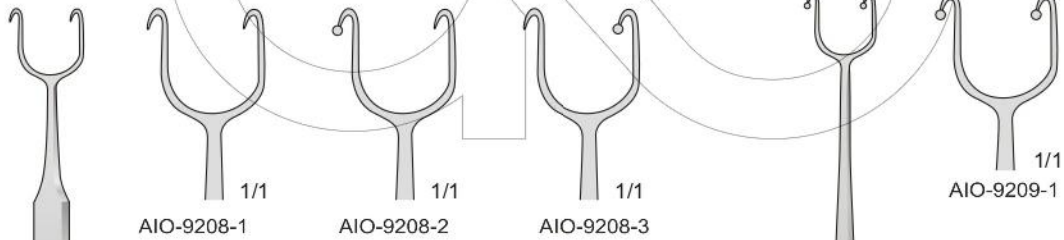

# Retractors

**ALL IN ONE**  
SUPPLIES

2020  
CATALOGUE

Uncini cutanei - Cutaneous hook - Hauthäkchen - Erignes cutanées - Ganchos cutâneos

GILLIES  
AIO-9201  
180 mm

GILLIES  
AIO-9202  
180 mm

AIO-9203  
160 mm

AIO-9204  
160 mm

GUTHRIE  
AIO-9205  
160 mm

GUTHRIE  
AIO-9206  
160 mm

JOSEPH  
AIO-9207  
160 mm

COTTLE  
AIO-9208  
150 mm

FOMON  
AIO-9209  
160 mm

Divaricatori delicati flessibili-acuti  
Feine wundhaken flexibel-spitz  
Delicate retractors flexible-sharp  
Separadores finos flexibles-agudas

Divaricatori delicati flessibili-smussi  
Feine wundhaken flexibel-stumpf  
Delicate retractors flexible-blunt  
Separadores finos flexibles-romas

AIO-9212  
150 mm

AIO-9212  
150 mm

AIO-9213  
150 mm

AIO-9214  
150 mm