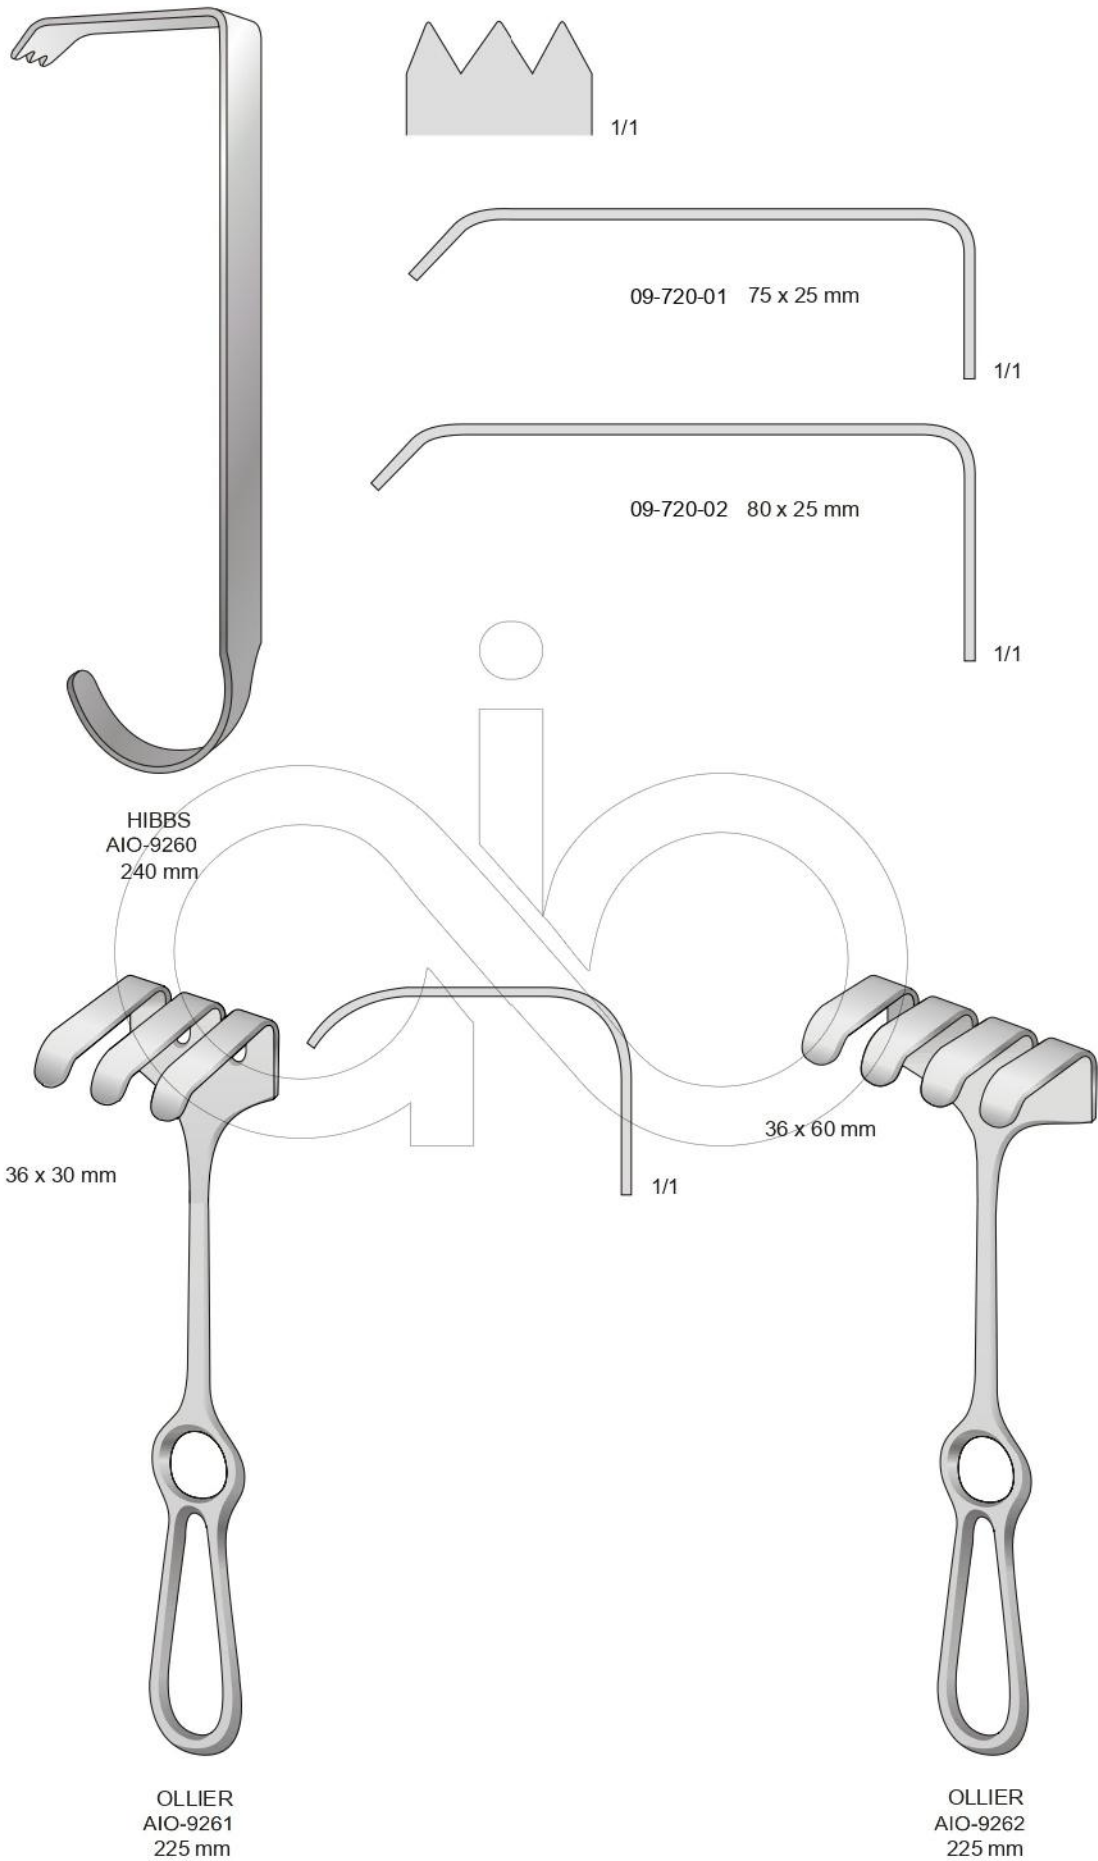

1/1

1/1

AIO-9258-1  
16 x 9 mm

AIO-9258-2  
16 x 14 mm

AIO-9258-3  
16 x 20 mm

AIO-9258-4  
16 x 30 mm

AIO-9259-1  
16 x 9 mm

AIO-9259-2  
16 x 14 mm

AIO-9259-3  
16 x 20 mm

AIO-9259-4  
16 x 30 mm

KOCHER  
AIO-9258 - AIO-9259  
220 mm

KOCHER-LANGENBECK  
AIO-9266  
215 mm

SAUERBRUCH  
AIO-9267  
225 mm

KOCHER  
AIO-9268  
230 mm

AIO-9267-1  
46 x 16 mm 1/1

AIO-9267-2  
55 x 22 mm 1/1

AIO-9267-3  
72 x 19 mm 1/1

AIO-9268-1  
40 x 18 mm 1/1

AIO-9268-2  
60 x 20 mm 1/1

AIO-9268-3  
60 x 25 mm 1/1

AIO-9268-4  
75 x 30 mm 1/1

AIO-9268-5  
75 x 40 mm 1/1

OBWEGESER  
AIO-9269  
220 mm