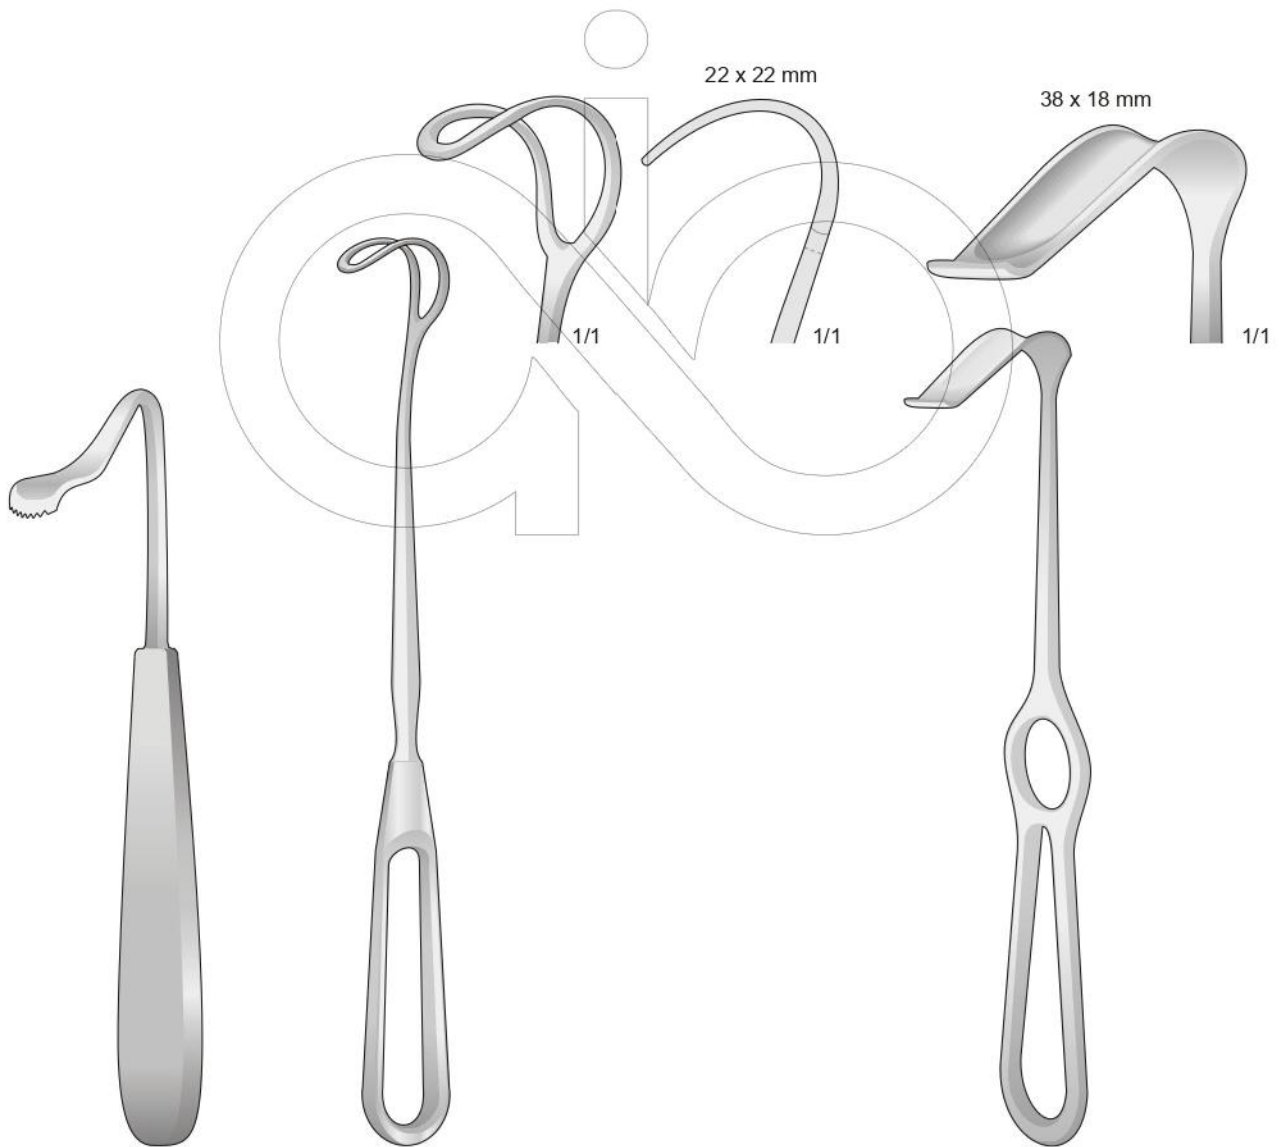

OBWEGESER  
AIO-9270  
220 mm

AIO-9269-1  
25 x 7 mm

AIO-9269-2  
31 x 10 mm

AIO-9269-3  
42 x 11 mm

AIO-9269-1  
55 x 12 mm

AIO-9269-2  
70 x 14 mm

AIO-9269-3  
80 x 16 mm

AIO-9270-1  
25 x 7 mm

AIO-9270-2  
31 x 10 mm

AIO-9270-3  
42 x 11 mm

AIO-9270-4  
55 x 12 mm

AIO-9270-5  
70 x 14 mm

AIO-9270-6  
80 x 16 mm

OBWEGESER  
AIO-9271  
215 mm

AIO-9272  
220 mm

AIO-9273  
215 mm

BOWLED-HENRY  
AIO-9289  
170 mm

GREENE  
AIO-9290  
225 mm

BÜCHS  
AIO-9291  
205 mm

1/1  
AIO-9293-1  
36 X 50 mm

1/1  
AIO-9293-2  
52 X 50 mm

1/1  
AIO-9293-3  
59 X 50 mm

1/1  
AIO-9293-4  
66 X 50 mm

TESSIER  
AIO-9293  
180 mm