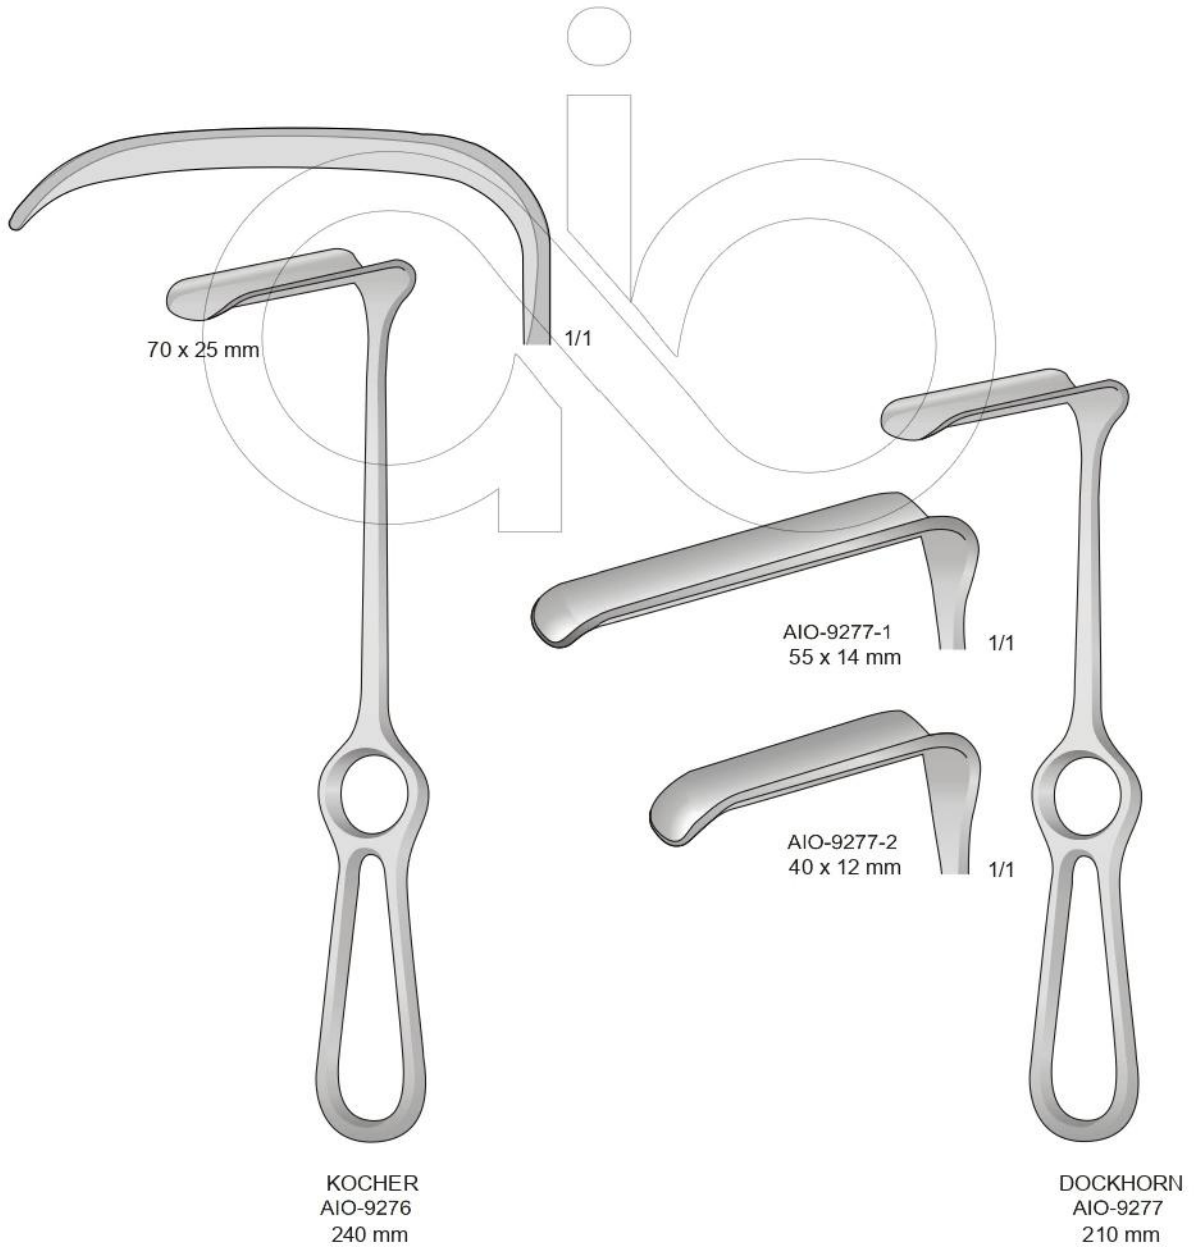

OBWEGESER  
AIO-9270  
220 mm

AIO-9269-1  
25 x 7 mm

AIO-9269-2  
31 x 10 mm

AIO-9269-3  
42 x 11 mm

AIO-9269-1  
55 x 12 mm

AIO-9269-2  
70 x 14 mm

AIO-9269-3  
80 x 16 mm

AIO-9270-1  
25 x 7 mm

AIO-9270-2  
31 x 10 mm

AIO-9270-3  
42 x 11 mm

AIO-9270-4  
55 x 12 mm

AIO-9270-5  
70 x 14 mm

AIO-9270-6  
80 x 16 mm

OBWEGESER  
AIO-9271  
215 mm

AIO-9272  
220 mm

AIO-9273  
215 mm

BOWLED-HENRY  
AIO-9289  
170 mm

GREENE  
AIO-9290  
225 mm

BÜCHS  
AIO-9291  
205 mm

1/1  
AIO-9293-1  
36 X 50 mm

1/1  
AIO-9293-2  
52 X 50 mm

1/1  
AIO-9293-3  
59 X 50 mm

1/1  
AIO-9293-4  
66 X 50 mm

TESSIER  
AIO-9293  
180 mm