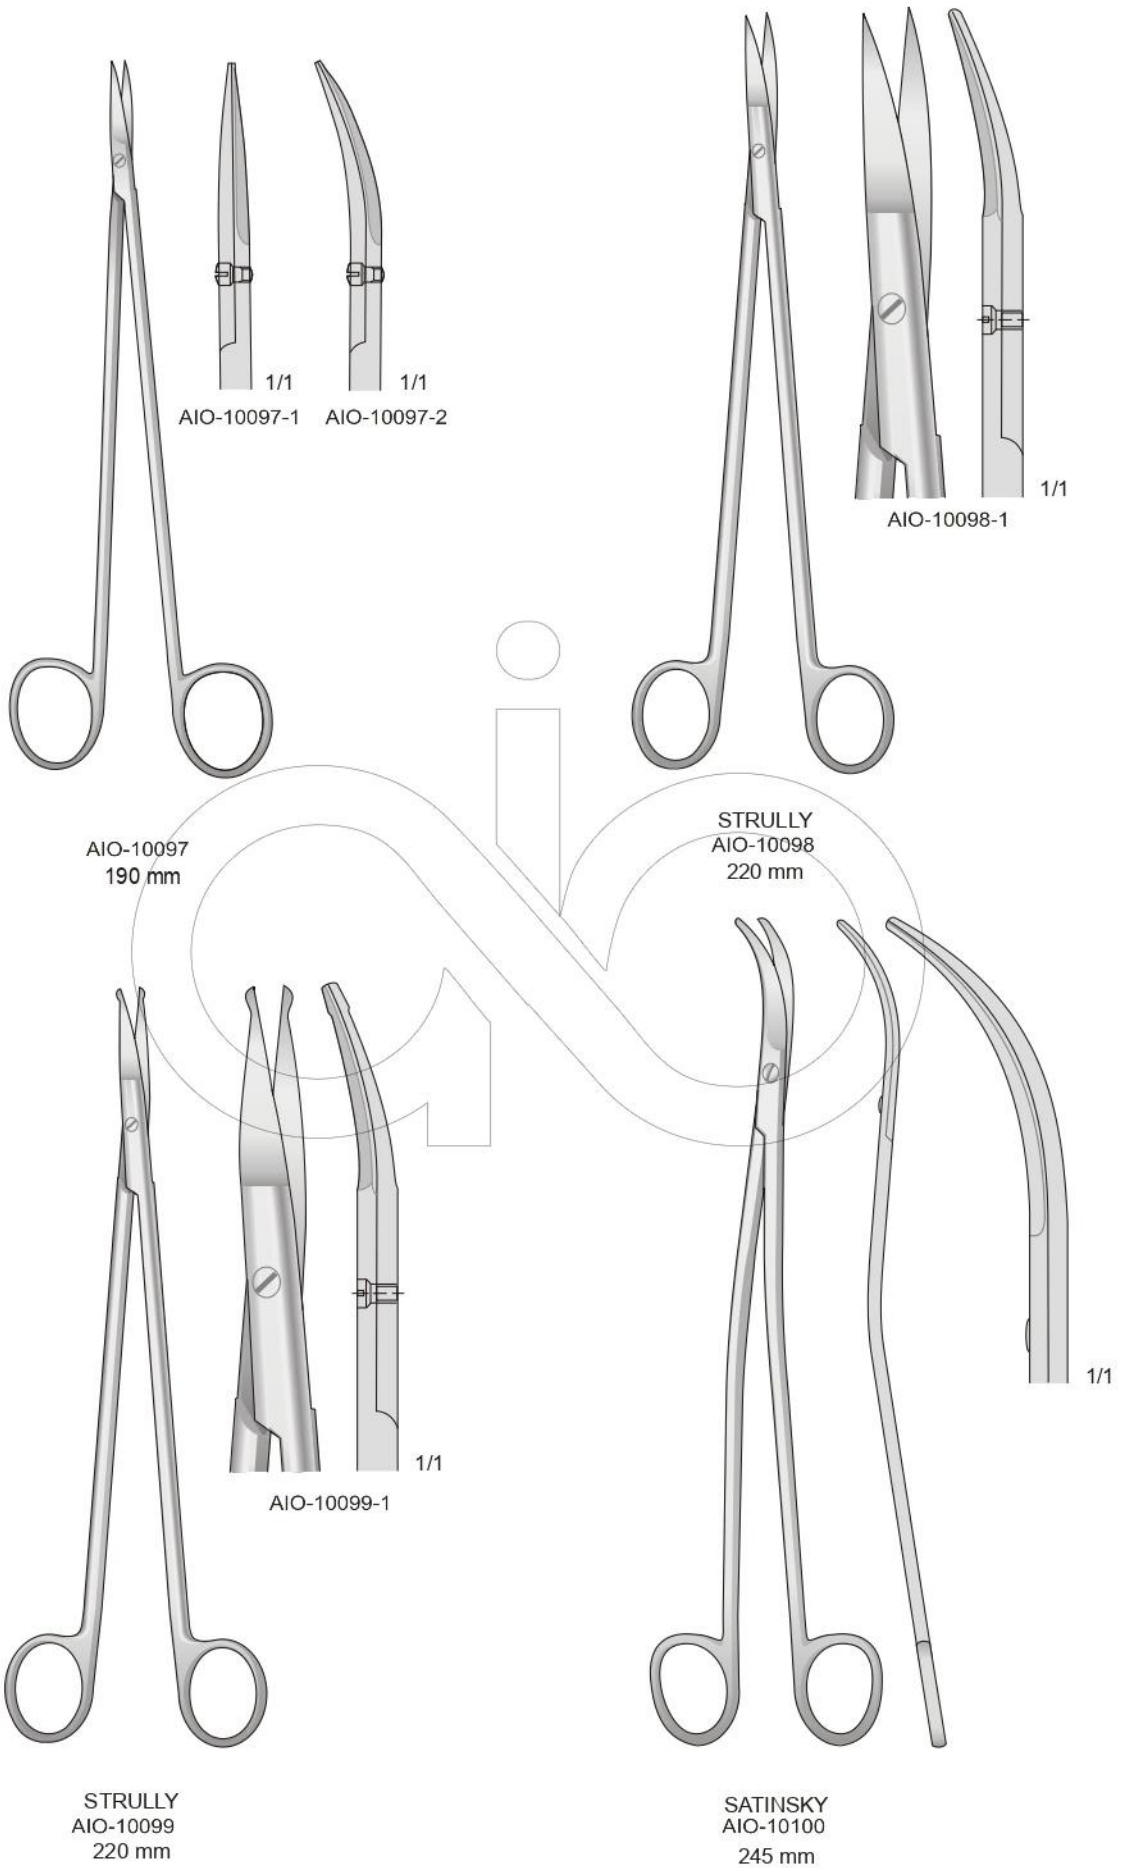

AIO-10093-1  
140 mm

AIO-10093-2  
170 mm

AIO-10093-3  
140 mm

AIO-10093-4  
170 mm

MAYO-STILLE  
AIO-10093

Forbici per dissezione a taglio bilaterale - Bilateral Dissecting Scissors  
 Präparierscheren - Ciseaux à dissection - Tijeras para preparaciones

Dentellata - Serrated - Gezahnt - Dentelé - Dentadas

DEAN  
AIO-10101  
180 mm

SCHMIEDEN-TAYLOR  
AIO-10102  
155 mm

Dentellata - Serrated - Gezahnt - Dentelé - Dentadas

DANDY  
AIO-10103  
175 mm

FOMON  
AIO-10104  
135 mm