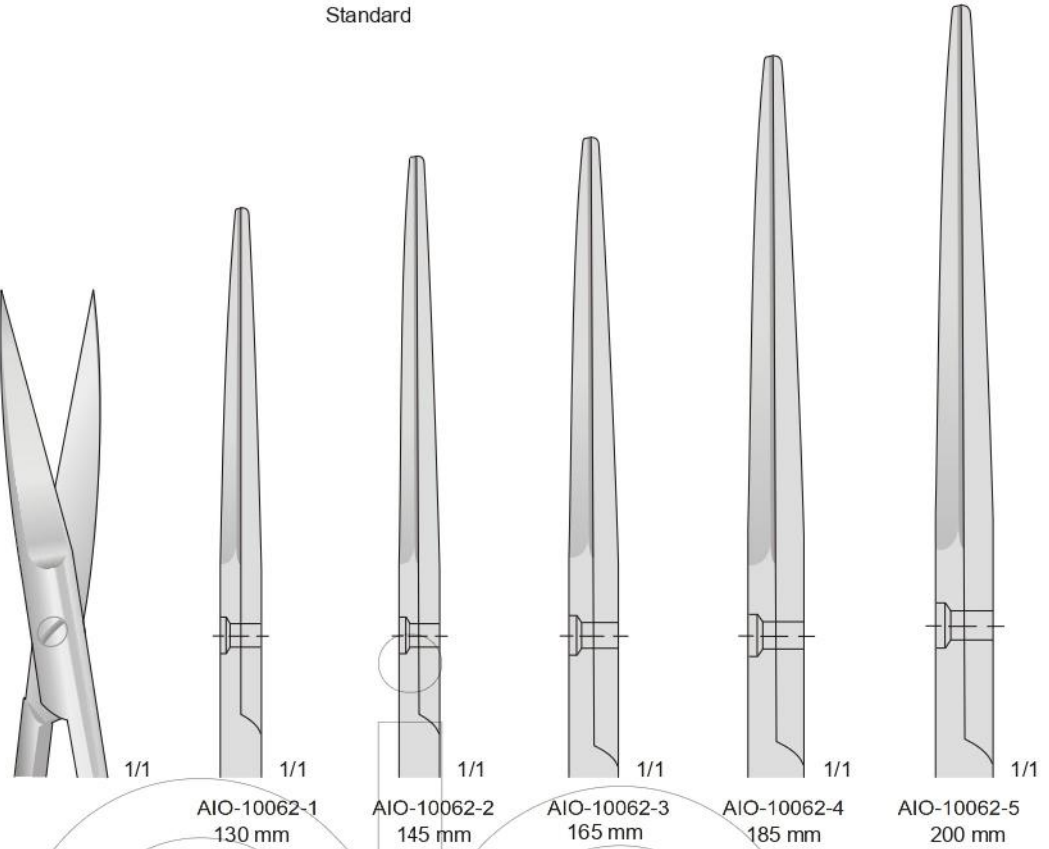

Standard

Acuta - Sharp
Spitz - Aigu - Agudo

Acuta - Sharp
Spitz - Aigu - Agudo