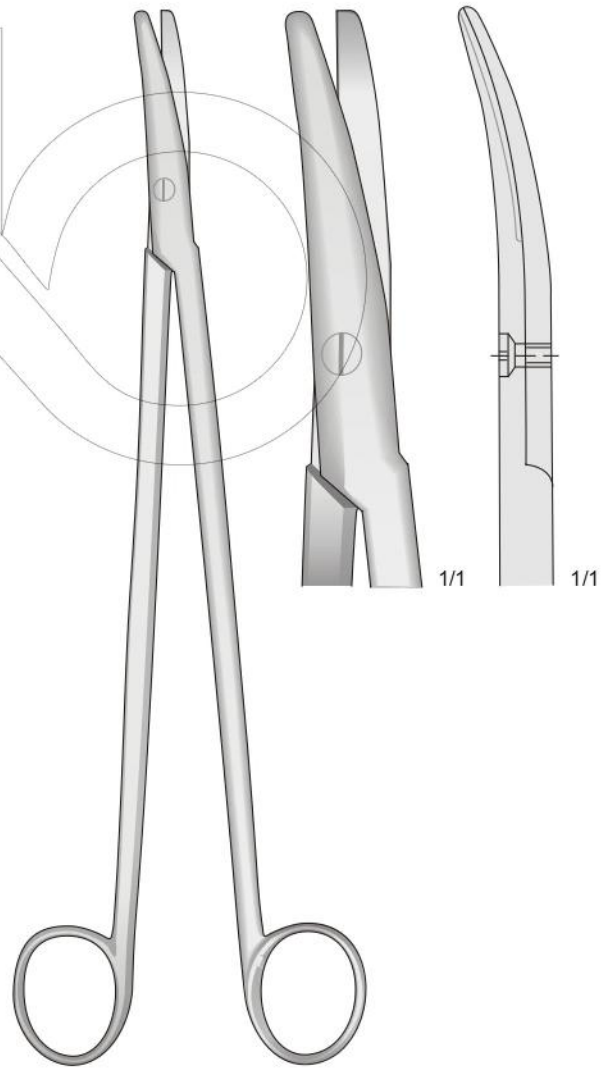

BRAUN-STADLER  
AIO-10124

AIO-10124-1  
145 mm

AIO-10125  
200 mm

Forbici per cordone ombelicale - Umbilical cord scissors  
Nabelschnur Scheren - Ciseaux à cordon ombilical  
Tijeras umbilicales

AIO-10126

AIO-10126-1  
135 mm

AIO-10126-2  
160 mm

DUBOIS  
AIO-10127

Forbici per cefalotomia - Cephalotomy scissors  
Kephilotomie Scheren - Ciseaux à cèphalotomie  
Tijeras para cefalotomia

AIO-10127-1  
270 mm

AIO-10127-2  
270 mm

Forbici per utero  
Uterine scissors  
Uterusschere  
Ciseaux utérins  
Tijeras para útero

SIEBOLD  
AIO-10128  
245 mm

WELLER  
AIO-10129  
280 mm

Forbici per Enterotomia  
Bowel Scissors  
Damscheren  
Ciseaux-Entérotomes  
Enteròtomos