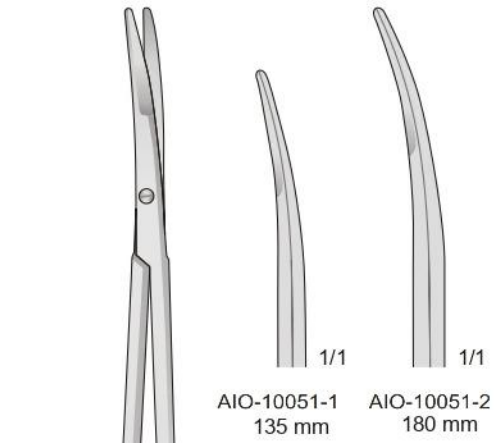

AIO-10050-2  
150 mm

AIO-10050-3  
180 mm

AIO-10050-4  
180 mm

REYNOLDS  
AIO-10050

GLASSMAN  
AIO-10051

KILNER  
AIO-10052

Dentellate  
Saw edge  
Gezahnt  
Dentelés  
Dentadas

LOCKLIN  
AIO-10053  
160 mm

LOCKLIN  
AIO-10054  
160 mm

KELLY  
AIO-10055

AIO-10055-1  
160 mm

AIO-10055-2  
180 mm

KELLY  
AIO-10056

AIO-10056-1  
160 mm

AIO-10056-2  
180 mm

KELLY  
AIO-10057  
160 mm