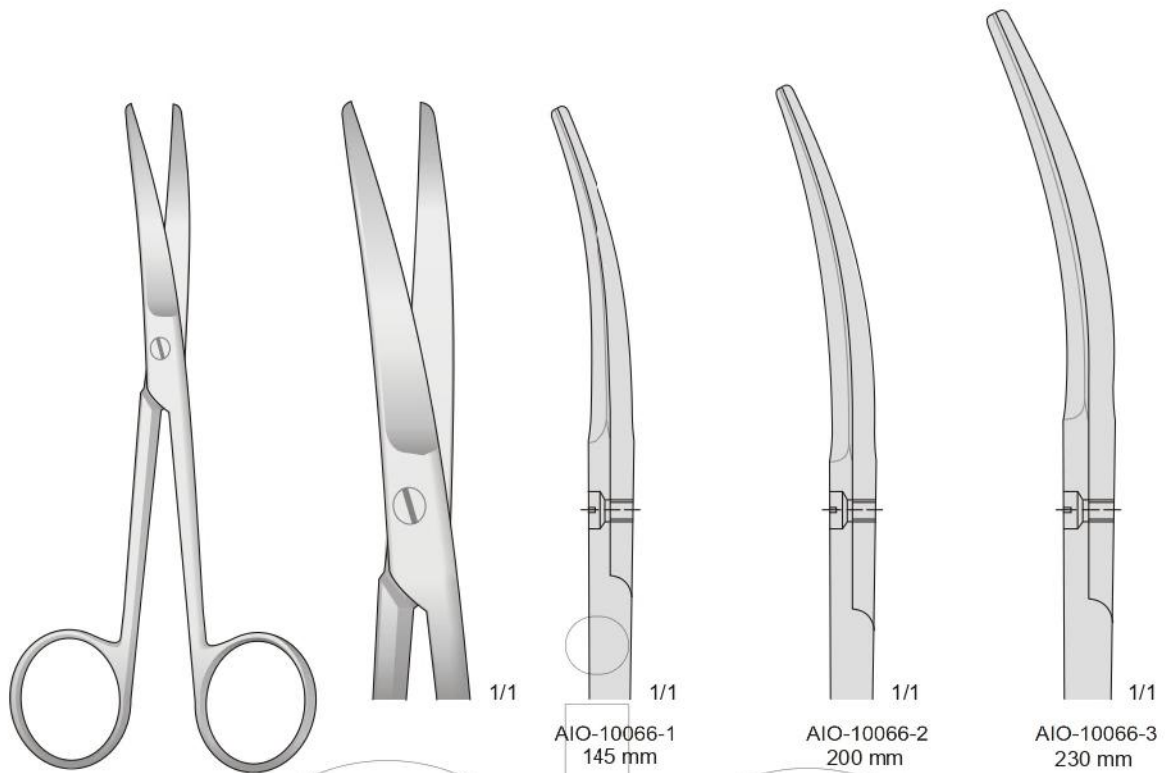

Standard

Acuta - Sharp  
Spitz - Aigu - Agudo

AIO-10062

Acuta - Sharp  
Spitz - Aigu - Agudo

AIO-10063

DEAVER  
AIO-10064  
145 mm

Forbici da incisione - Incision scissors  
Inzisionscheren - Ciseaux à incision  
Tijeras para incisión

AIO-10065

WERTHEIM  
AIO-10066

AIO-10066-1  
145 mm

AIO-10066-2  
200 mm

AIO-10066-3  
230 mm

Con una lama dentellata  
With one blade serrated  
Mit eine Schneide gezahnt  
Avec lame dentée  
Con una hoja dentada