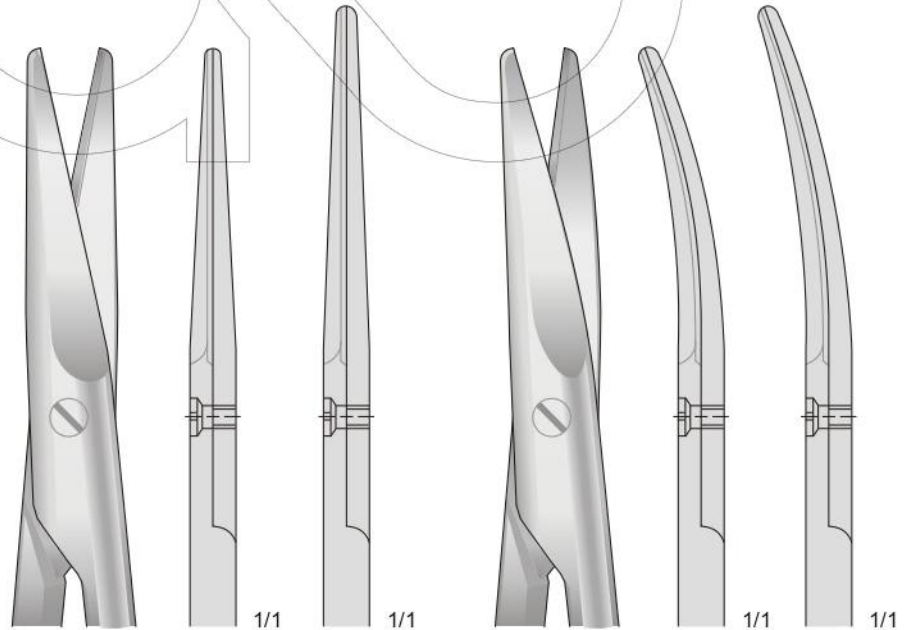

AIO-10175-1
140 mm

AIO-10175-2
170 mm

AIO-10175-3
140 mm

AIO-10175-4
170 mm