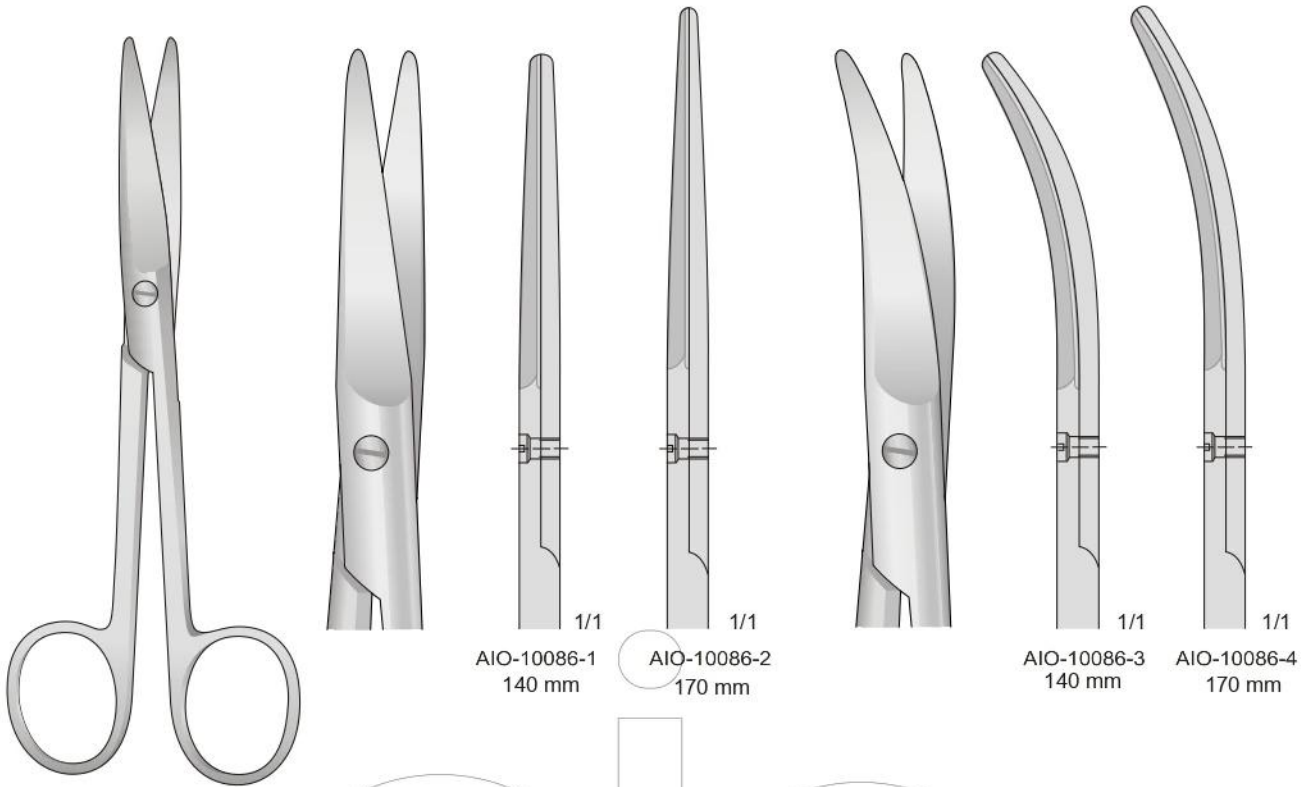

METZENBAUM  
AIO-10079  
160 mm

METZENBAUM  
AIO-10080  
200 mm

METZENBAUM-FINO  
AIO-10081-1 - 180 mm  
AIO-10081-2 - 200 mm  
AIO-10081-3 - 230 mm

Forbici per dissezione - Dissecting scissors - Präparierscheren - Ciseaux à dissection - Tijeras para preparaciones