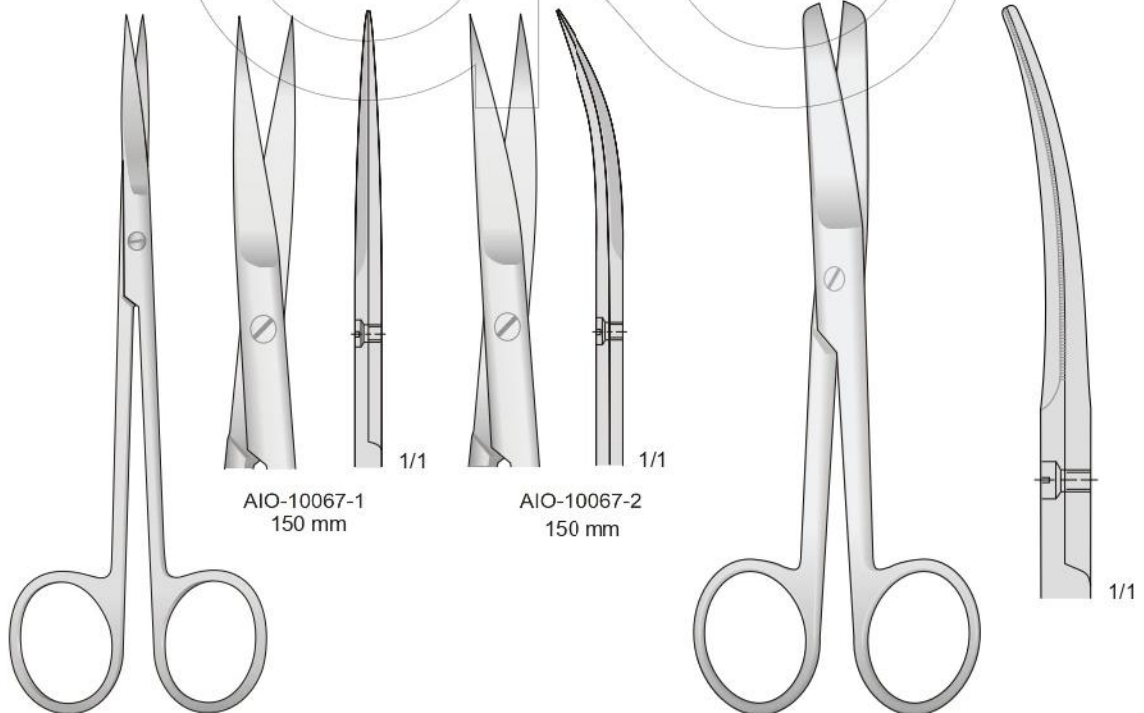

AIO-10065

WERTHEIM  
AIO-10066

AIO-10066-1  
145 mm

AIO-10066-2  
200 mm

AIO-10066-3  
230 mm

Con una lama dentellata  
With one blade serrated  
Mit eine Schneide gezahnt  
Avec lame dentée  
Con una hoja dentada

JOSEPH  
AIO-10067  
150 mm

AIO-10067-1  
150 mm

AIO-10067-2  
150 mm

AIO-10068  
165 mm

Con occhiello per sutura - With eye for suture  
Mit faden bohrung - Avec oeil pour les sutures  
Tijeras para ligaduras