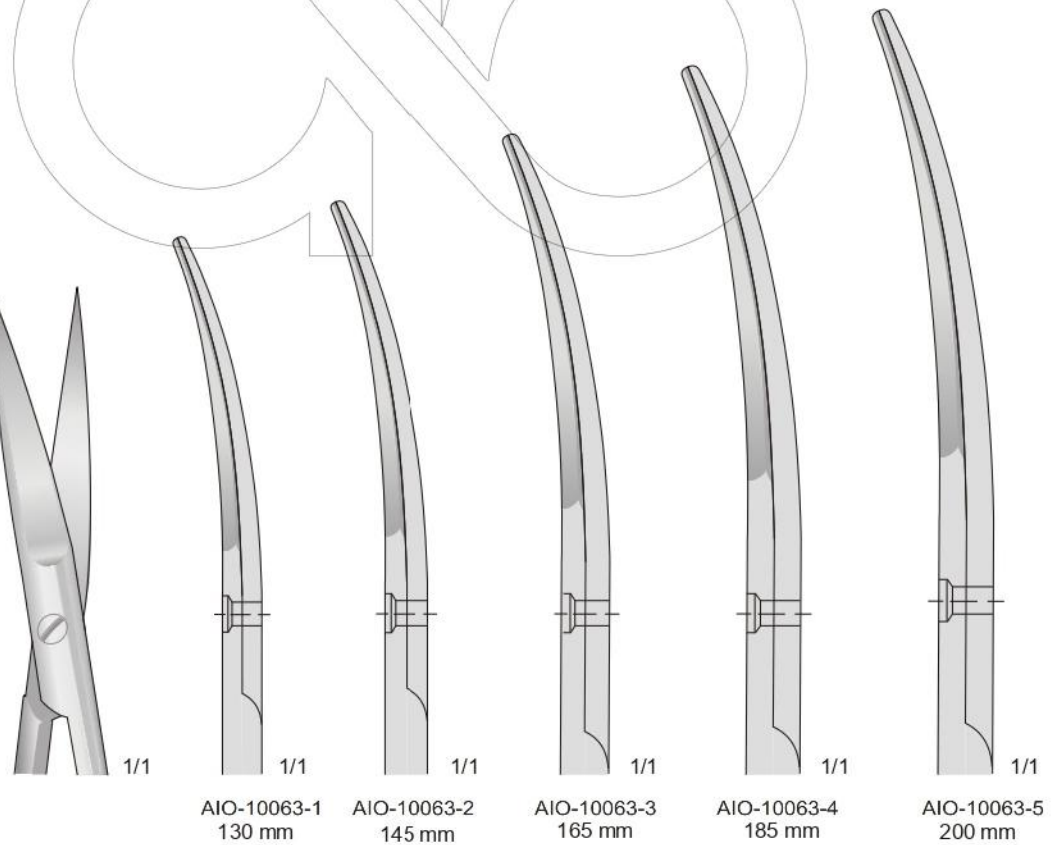

Standard

Acuta - Sharp  
Spitz - Aigu - Agudo

AIO-10062

Acuta - Sharp  
Spitz - Aigu - Agudo

AIO-10063

DEAVER  
AIO-10064  
145 mm

Forbici da incisione - Incision scissors  
Inzisionscheren - Ciseaux à incision  
Tijeras para incisión

AIO-10065

WERTHEIM  
AIO-10066

AIO-10066-1  
145 mm

AIO-10066-2  
200 mm

AIO-10066-3  
230 mm

Con una lama dentellata  
With one blade serrated  
Mit eine Schneide gezahnt  
Avec lame dentée  
Con una hoja dentada