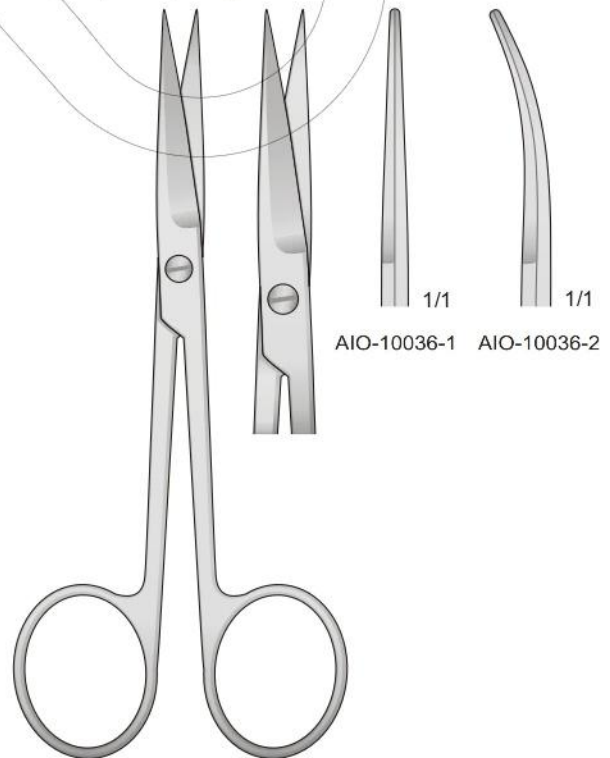

Acuta - Sharp  
Spitz - Aigu - Agudo

AIO-10035  
115 mm

AIO-10036  
115 mm

AIO-10037  
120 mm

AIO-10038  
110 mm

AIO-10039  
100 mm

AIO-10040  
115 mm

LOCKLIN MOD.  
AIO-10041  
110 mm