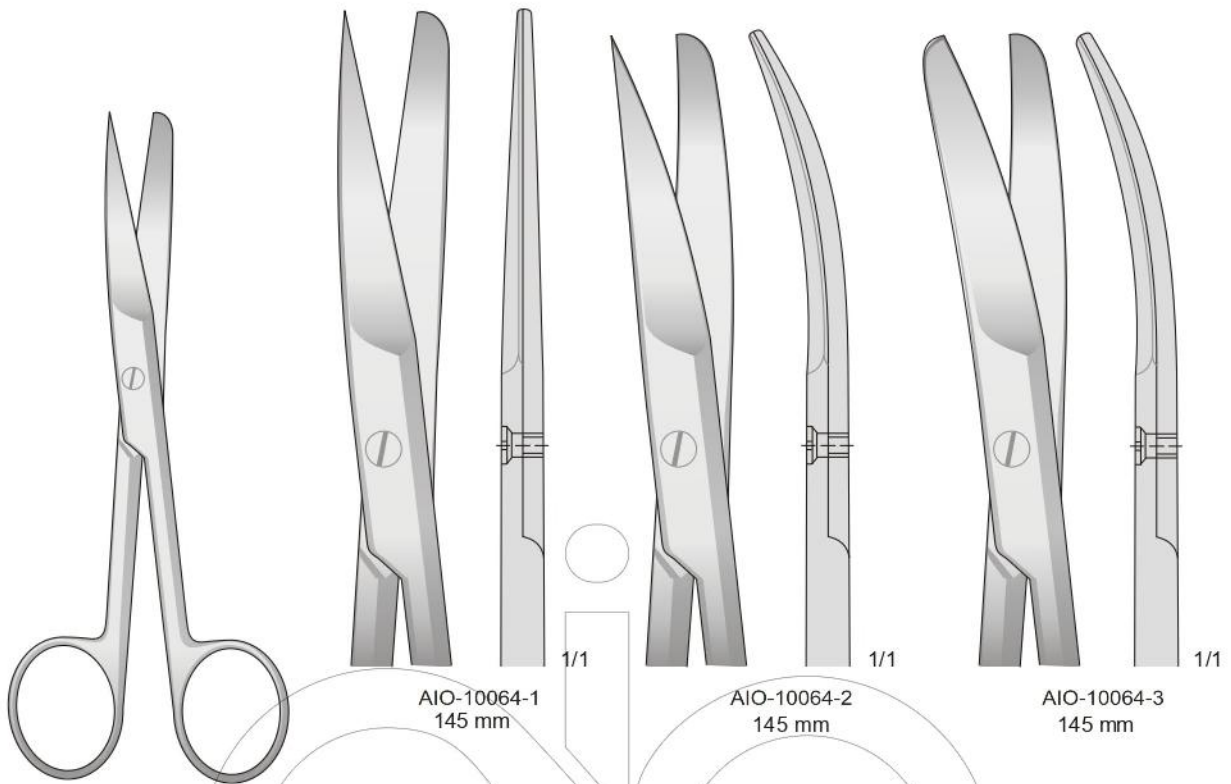

Standard

Acuta - Sharp  
Spitz - Aigu - Agudo

AIO-10062

Acuta - Sharp  
Spitz - Aigu - Agudo

AIO-10063

DEAVER  
AIO-10064  
145 mm

Forbici da incisione - Incision scissors  
Inzisionscheren - Ciseaux à incision  
Tijeras para incisión

AIO-10065

WERTHEIM  
AIO-10066

AIO-10066-1  
145 mm

AIO-10066-2  
200 mm

AIO-10066-3  
230 mm

Con una lama dentellata  
With one blade serrated  
Mit eine Schneide gezahnt  
Avec lame dentée  
Con una hoja dentada