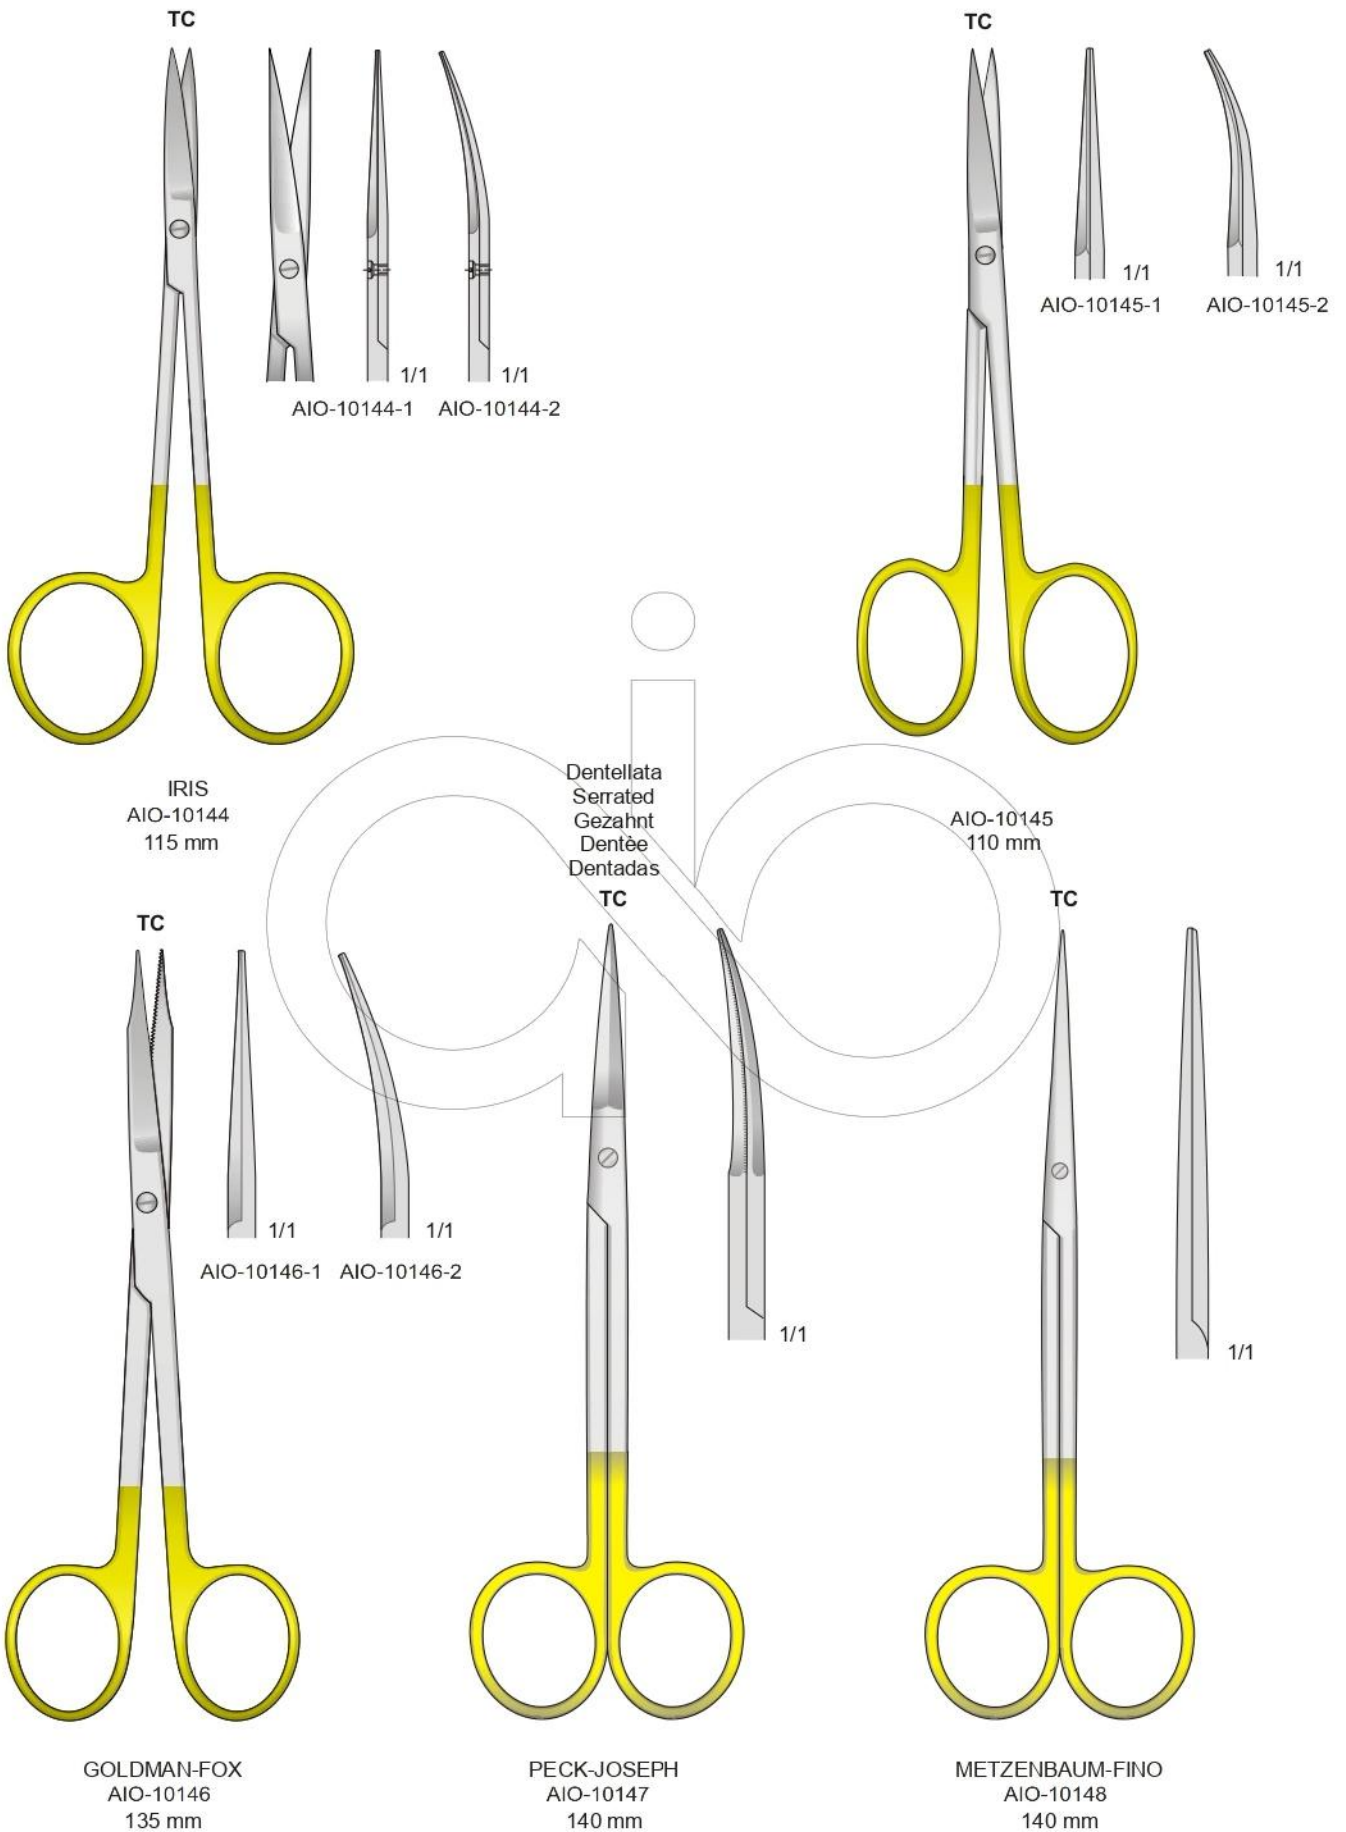

L = mancini  
left  
links  
gauche  
izquierdo

IRIS  
AIO-10140  
110 mm

AIO-10141  
145 mm

AIO-10142  
145 mm

AIO-10143  
145 mm

Con punta al carburo di tungsteno - Tungsten-carbide scissors  
Mit Hartmetalleinsätzen - Avec plaquettes en carbure de tungstène - Tijeras de tungsteno