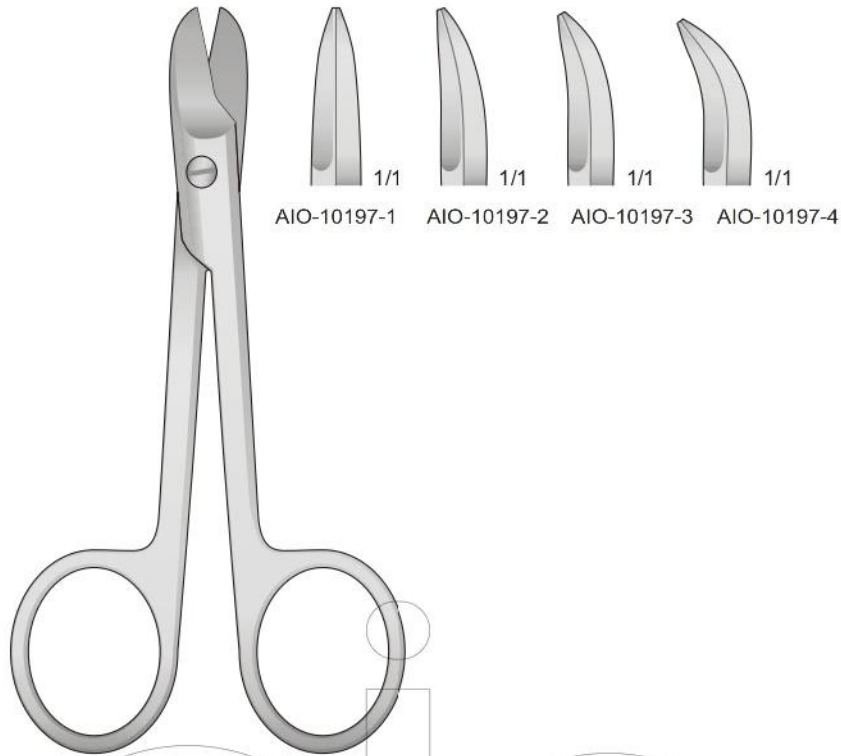

Smusse - Blunt - Stumpf - Mouses - Romas

AIO-10197-1   AIO-10197-2   AIO-10197-3   AIO-10197-4

BEEBE
AIO-10197
110 mm

Acute - Sharp - Spitz - Pointus - Agudas