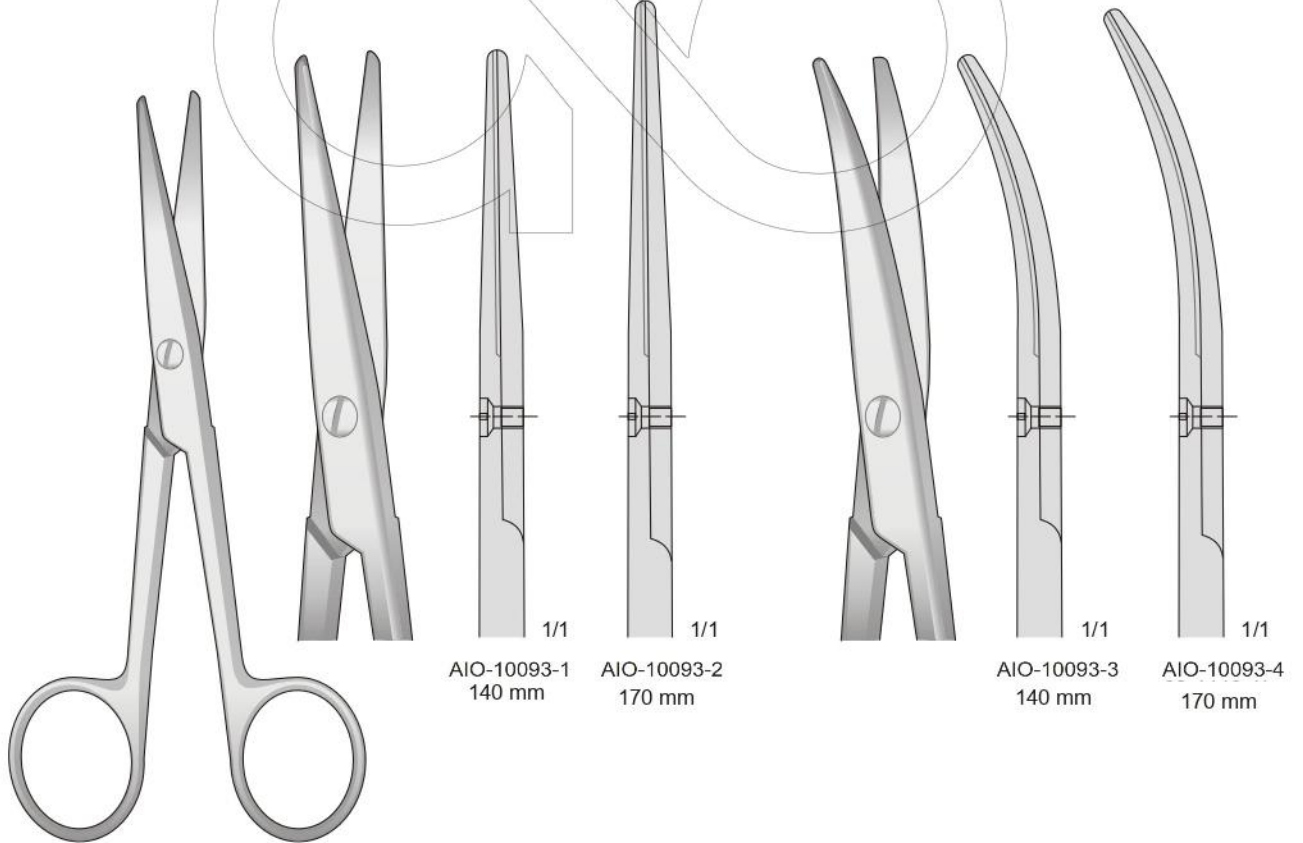

AIO-10091-4  
210 mm

Forbici per dissezione - Dissecting Scissors - Präparierscheren - Ciseaux à dissection - Tijeras para preparaciones

AIO-10092-1  
150 mm

AIO-10092-2  
150 mm

AIO-10092

STILLE  
AIO-10092  
150 mm

AIO-10093-1  
140 mm

AIO-10093-2  
170 mm

AIO-10093-3  
140 mm

AIO-10093-4  
170 mm

MAYO-STILLE  
AIO-10093

Forbici per dissezione a taglio bilaterale - Bilateral Dissecting Scissors  
 Präparierscheren - Ciseaux à dissection - Tijeras para preparaciones