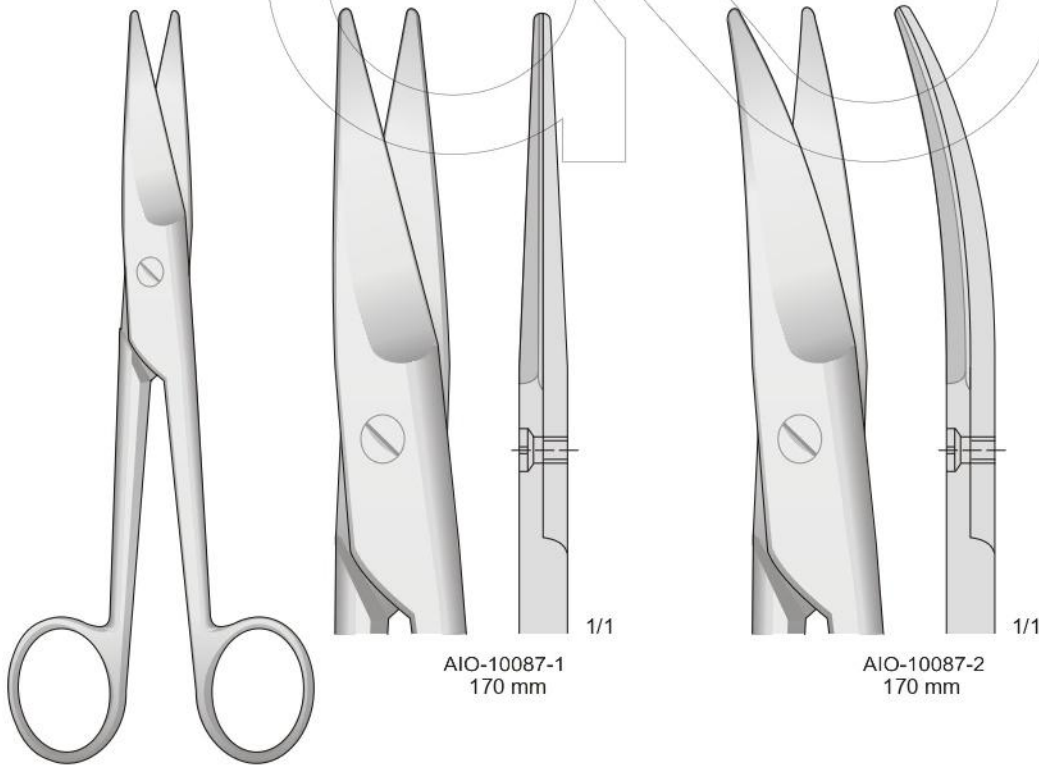

MAYO-NOBLE
AIO-10087