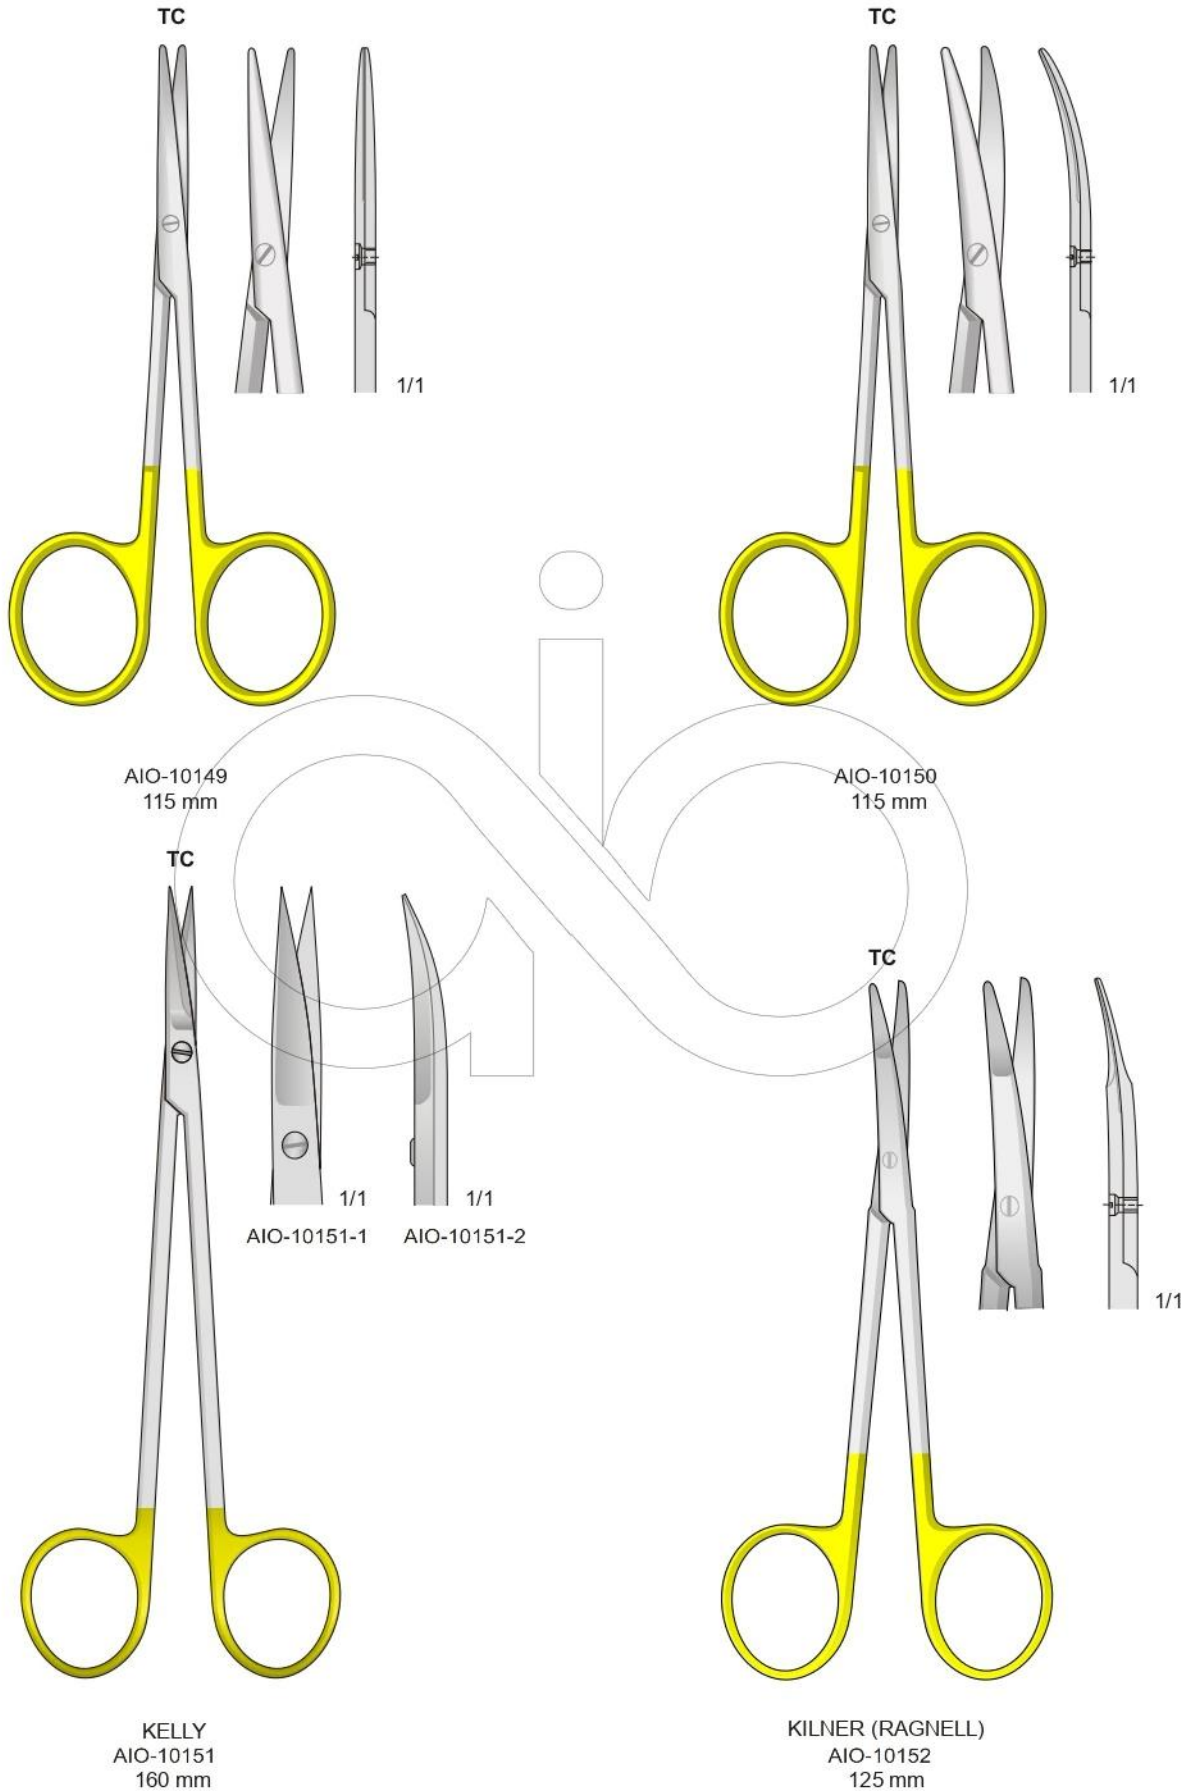

Con punta al carburo di tungsteno - Tungsten-carbide scissors
Mit Hartmetalleinsätzen - Avec plaquettes en carbure de tungstène - Tijeras de tungsteno