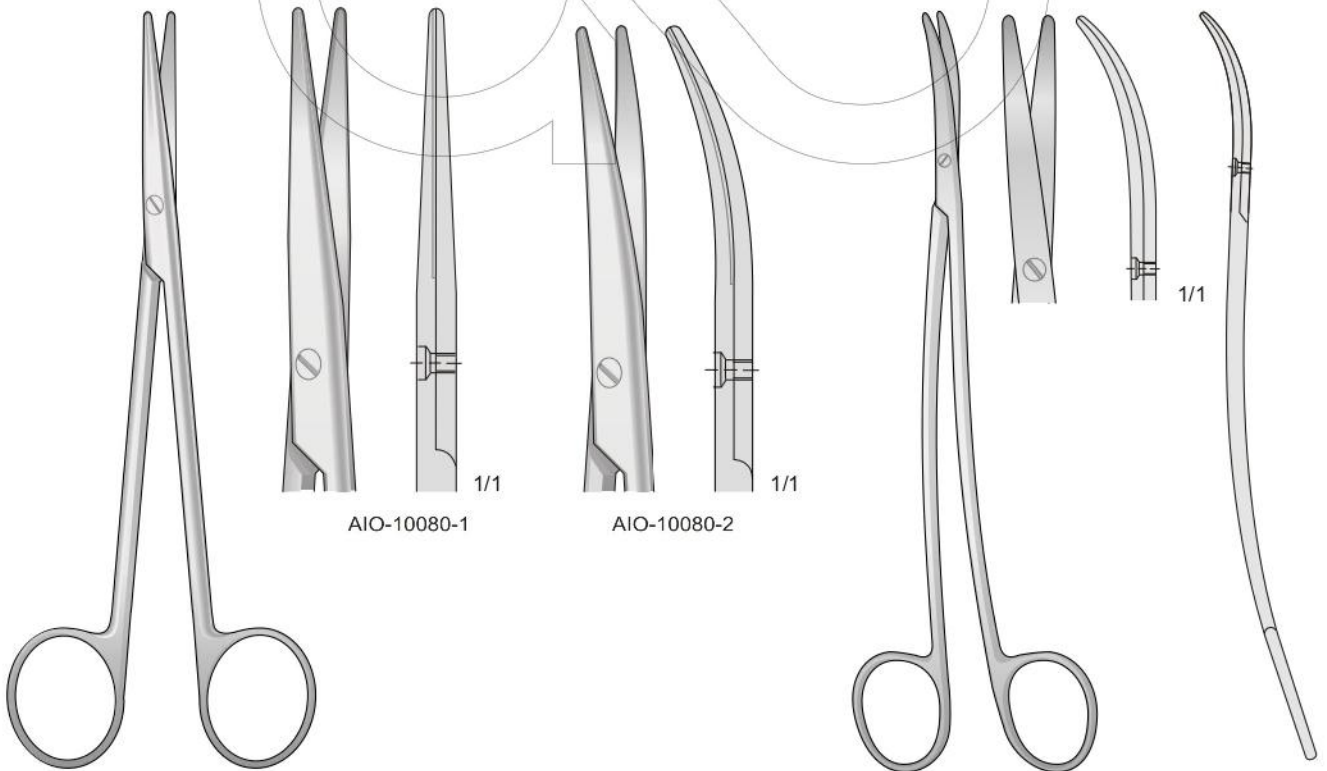

METZENBAUM-FINE  
AIO-10077  
185 mm

Forbici per dissezione - Dissecting Scissors  
Präparierenscheren - Ciseaux à dissection - Tijeras para preparaciones

Acuta - Sharp  
Spitz - Aigu - Agudo

METZENBAUM  
AIO-10078  
145 mm

METZENBAUM  
AIO-10079  
160 mm

METZENBAUM  
AIO-10080  
200 mm

METZENBAUM-FINO  
AIO-10081-1 - 180 mm  
AIO-10081-2 - 200 mm  
AIO-10081-3 - 230 mm

Forbici per dissezione - Dissecting scissors - Präparierscheren - Ciseaux à dissection - Tijeras para preparaciones