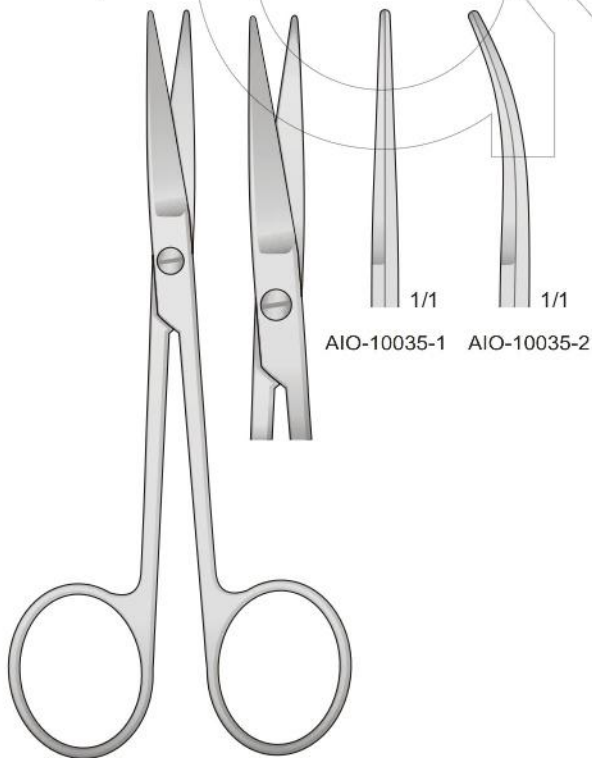

Acuta - Sharp  
Spitz - Aigu - Agudo

AIO-10035  
115 mm

AIO-10036  
115 mm

AIO-10037  
120 mm

AIO-10038  
110 mm

AIO-10039  
100 mm

AIO-10040  
115 mm

LOCKLIN MOD.  
AIO-10041  
110 mm