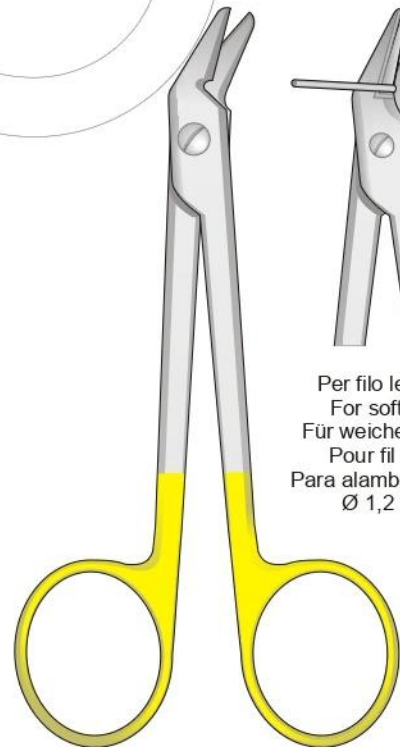

SPENCER  
AIO-10184  
110 mm

SPENCER  
AIO-10185  
110 mm

AIO-10186  
115 mm

SPENCER  
AIO-10187  
145 mm

SPENCER  
AIO-10188  
135 mm

LORENZ  
AIO-10189  
230 mm

BRUNS  
AIO-10190  
240 mm

LISTER  
AIO-10191

ESMARCH  
AIO-10192

Forbice universale dentellata  
Draht-und Blechschere gezahnt  
Wire cutting scissor serrated  
Coupe-fils dentelés  
Tijeras para cortar hilo de acero dentadas

Con punta al carburo di tungsteno  
Tungsten-carbide scissors  
Mit Hartmetalleinsätzen  
Avec plaquettes en carbure de tungstène  
Tijeras de tungsteno

Wire Cutter  
TC

SMITH  
AIO-10193  
160 mm

Wire Cutter  
TC

SMITH  
AIO-10194  
160 mm

AIO-10196  
120 mm

TC

AIO-10195  
120 mm

Per filo leggero  
For soft wire  
Für weichen Draht  
Pour fil léger  
Para alambres ligero  
Ø 1,2 mm

Smusse - Blunt - Stumpf - Mouses - Romas

AIO-10197-1    AIO-10197-2    AIO-10197-3    AIO-10197-4

BEEBE  
AIO-10197  
110 mm

Acute - Sharp - Spitz - Pointus - Agudas

AIO-10198-1    AIO-10198-2    AIO-10198-3