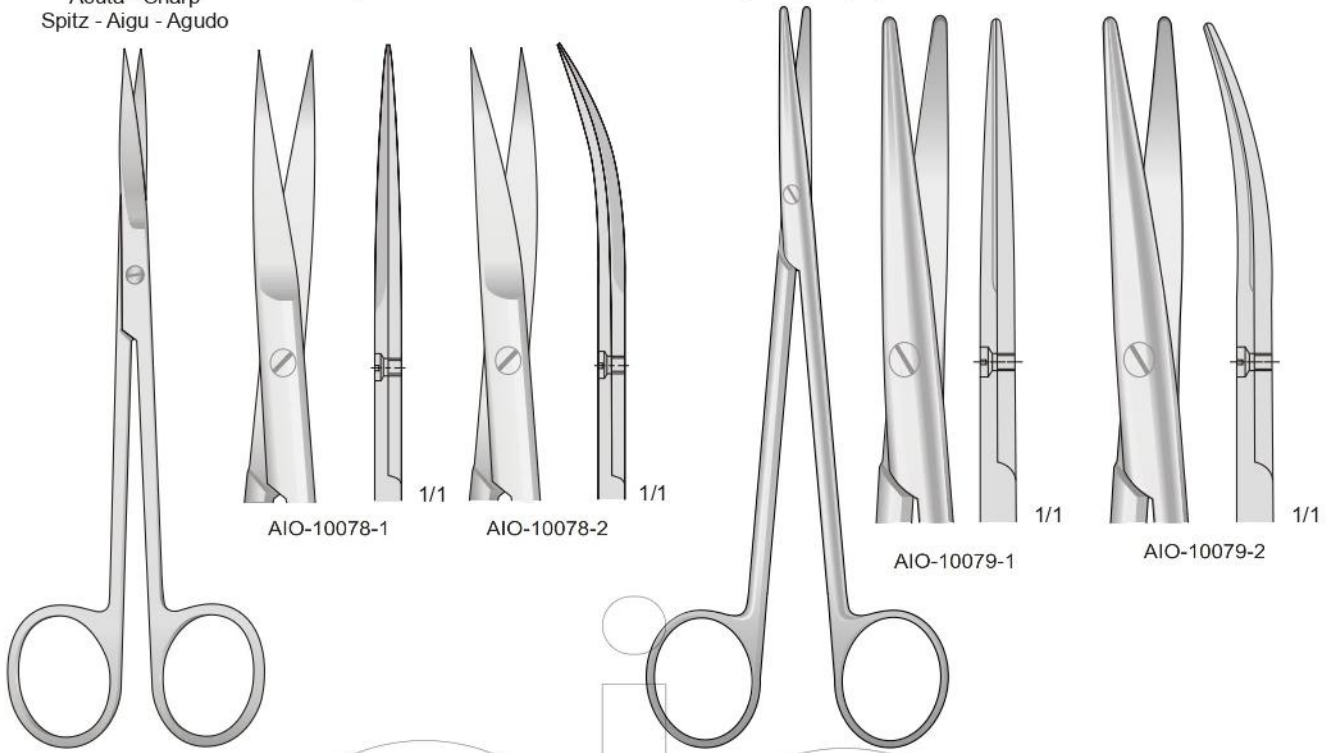

Forbici per dissezione - Dissecting Scissors  
Präparierscheren - Ciseaux à dissection - Tijeras para preparaciones

METZENBAUM  
AIO-10074  
145 mm

METZENBAUM-FINE  
AIO-10075  
145 mm

METZENBAUM  
AIO-10076  
185 mm

METZENBAUM-FINE  
AIO-10077  
185 mm

Forbici per dissezione - Dissecting Scissors  
Präparierenscheren - Ciseaux à dissection - Tijeras para preparaciones

Acuta - Sharp  
Spitz - Aigu - Agudo

METZENBAUM  
AIO-10078  
145 mm