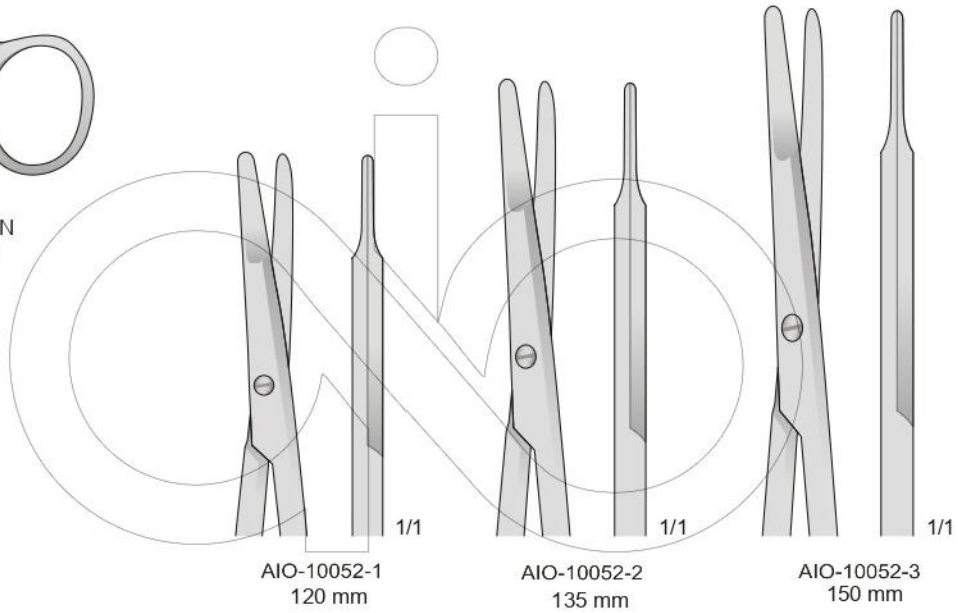

AIO-10050-2  
150 mm

AIO-10050-3  
180 mm

AIO-10050-4  
180 mm

REYNOLDS  
AIO-10050

GLASSMAN  
AIO-10051

KILNER  
AIO-10052

Dentellate  
Saw edge  
Gezahnt  
Dentelés  
Dentadas

LOCKLIN  
AIO-10053  
160 mm

LOCKLIN  
AIO-10054  
160 mm

KELLY  
AIO-10055

AIO-10055-1  
160 mm

AIO-10055-2  
180 mm

KELLY  
AIO-10056

AIO-10056-1  
160 mm

AIO-10056-2  
180 mm

KELLY  
AIO-10057  
160 mm