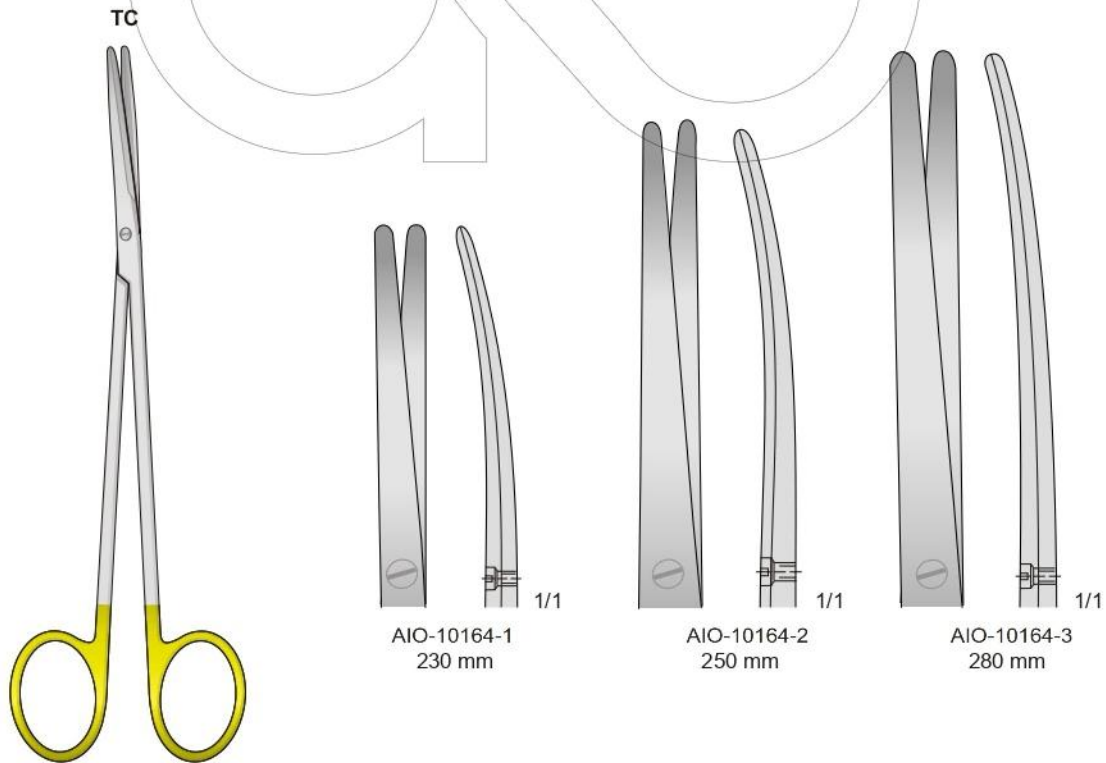

AIO-10162-2  
250 mm

AIO-10162-3  
280 mm

Con punta al carburo di tungsteno - Tungsten-carbide scissors  
 Mit Hartmetalleinsätzen - Avec plaquettes en carbure de tungstène - Tijeras de tungsteno

METZENBAUM-FINO  
AIO-10163