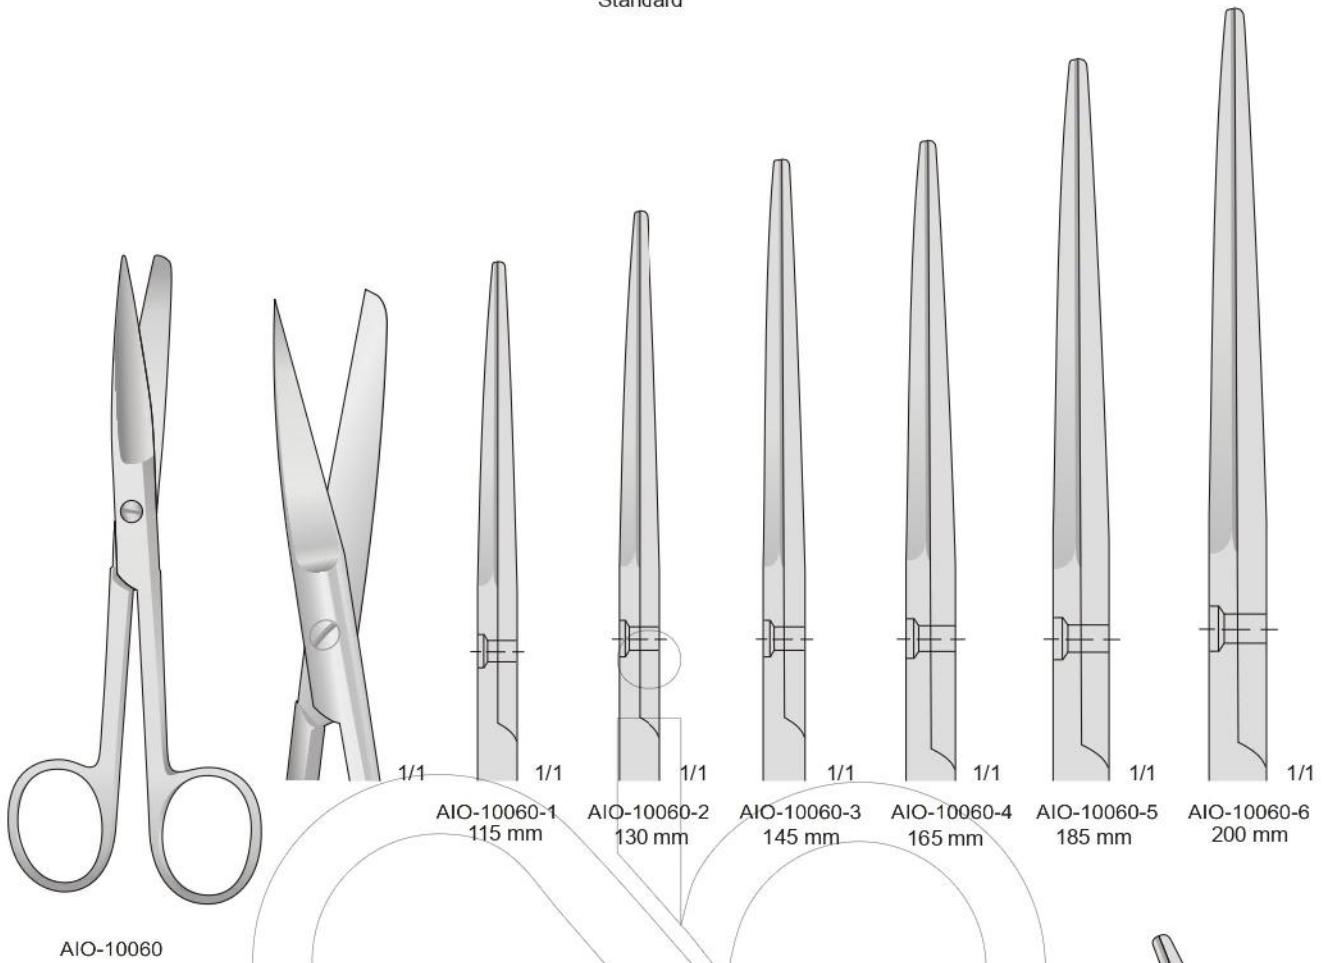

Standard

Smusse  
Blunt  
Stumpf  
Mousses  
Romas

AIO-10058

Smusse - Blunt  
Stumpf - Mousses  
Romas

AIO-10059

Standard

AIO-10060

AIO-10061