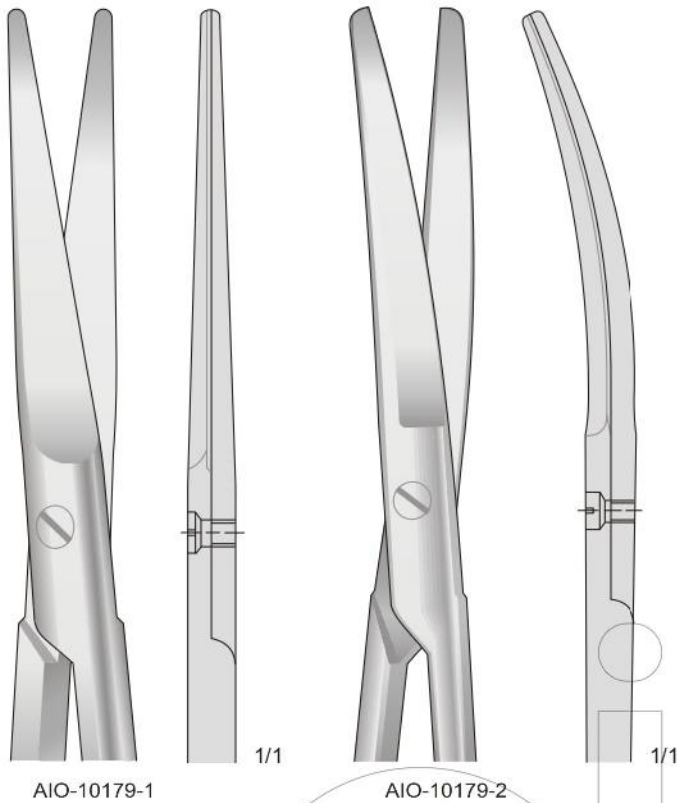

MAYO-LEXER  
AIO-10174  
165 mm

AIO-10174-1  
165 mm

MAYO  
AIO-10175

AIO-10175-1  
140 mm

AIO-10175-2  
170 mm

AIO-10175-3  
140 mm

AIO-10175-4  
170 mm

Con punta al carburo di tungsteno  
Tungsten-carbide scissors  
Mit Hartmetalleinsätzen  
Avec plaquettes en carbure de tungstène  
Tijeras de tungsteno

AIO-10179-1

AIO-10179-2

WERTHEIM  
AIO-10179  
230 mm

SIMS  
AIO-10180

AIO-10180-1  
200 mm

AIO-10180-2  
230 mm

Forbici con taglio ondulato su una lama  
 Scissors cut one serrated cutting edge  
 Scheren mit wellenschliff auf einer Schnittfläche  
 Ciseaux avec affutage spécial ont une lame dentée

SPENCER  
AIO-10184  
110 mm

SPENCER  
AIO-10185  
110 mm

AIO-10186  
115 mm

SPENCER  
AIO-10187  
145 mm

SPENCER  
AIO-10188  
135 mm

LORENZ  
AIO-10189  
230 mm

BRUNS  
AIO-10190  
240 mm

LISTER  
AIO-10191