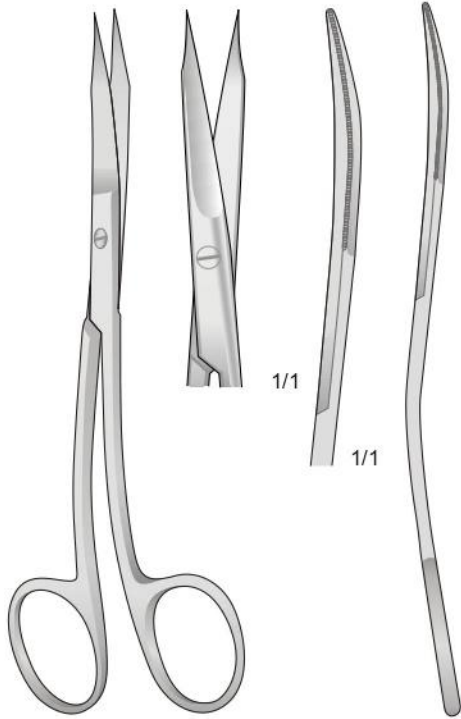

Acuta - Sharp  
Spitz - Aigu - Agudo

AIO-10035  
115 mm

AIO-10036  
115 mm

AIO-10037  
120 mm

AIO-10038  
110 mm

AIO-10039  
100 mm

AIO-10040  
115 mm

LOCKLIN MOD.  
AIO-10041  
110 mm

Dentellata - Sawedge - Gezahnt - Dentelé - Dentadas

Dentellata - Sawedge - Gezahnt - Dentelé - Dentadas

AIO-10042  
110 mm

AIO-10043  
110 mm

Dentellata - Sawedge - Gezahnt - Dentelé - Dentadas

GOLDMAN-FOX  
AIO-10044  
120 mm

Dentelate  
Saw edge  
Gezahnt  
Dentelé  
Dentadas

GOLDMAN-FOX S FORM  
AIO-10045  
130 mm

NEUMANN  
AIO-10046  
130 mm

LA GRANGE  
AIO-10047  
115 mm

LA GRANGE  
AIO-10048  
155 mm

Smusse - Blunt - Stumpf - Mousses - Romas