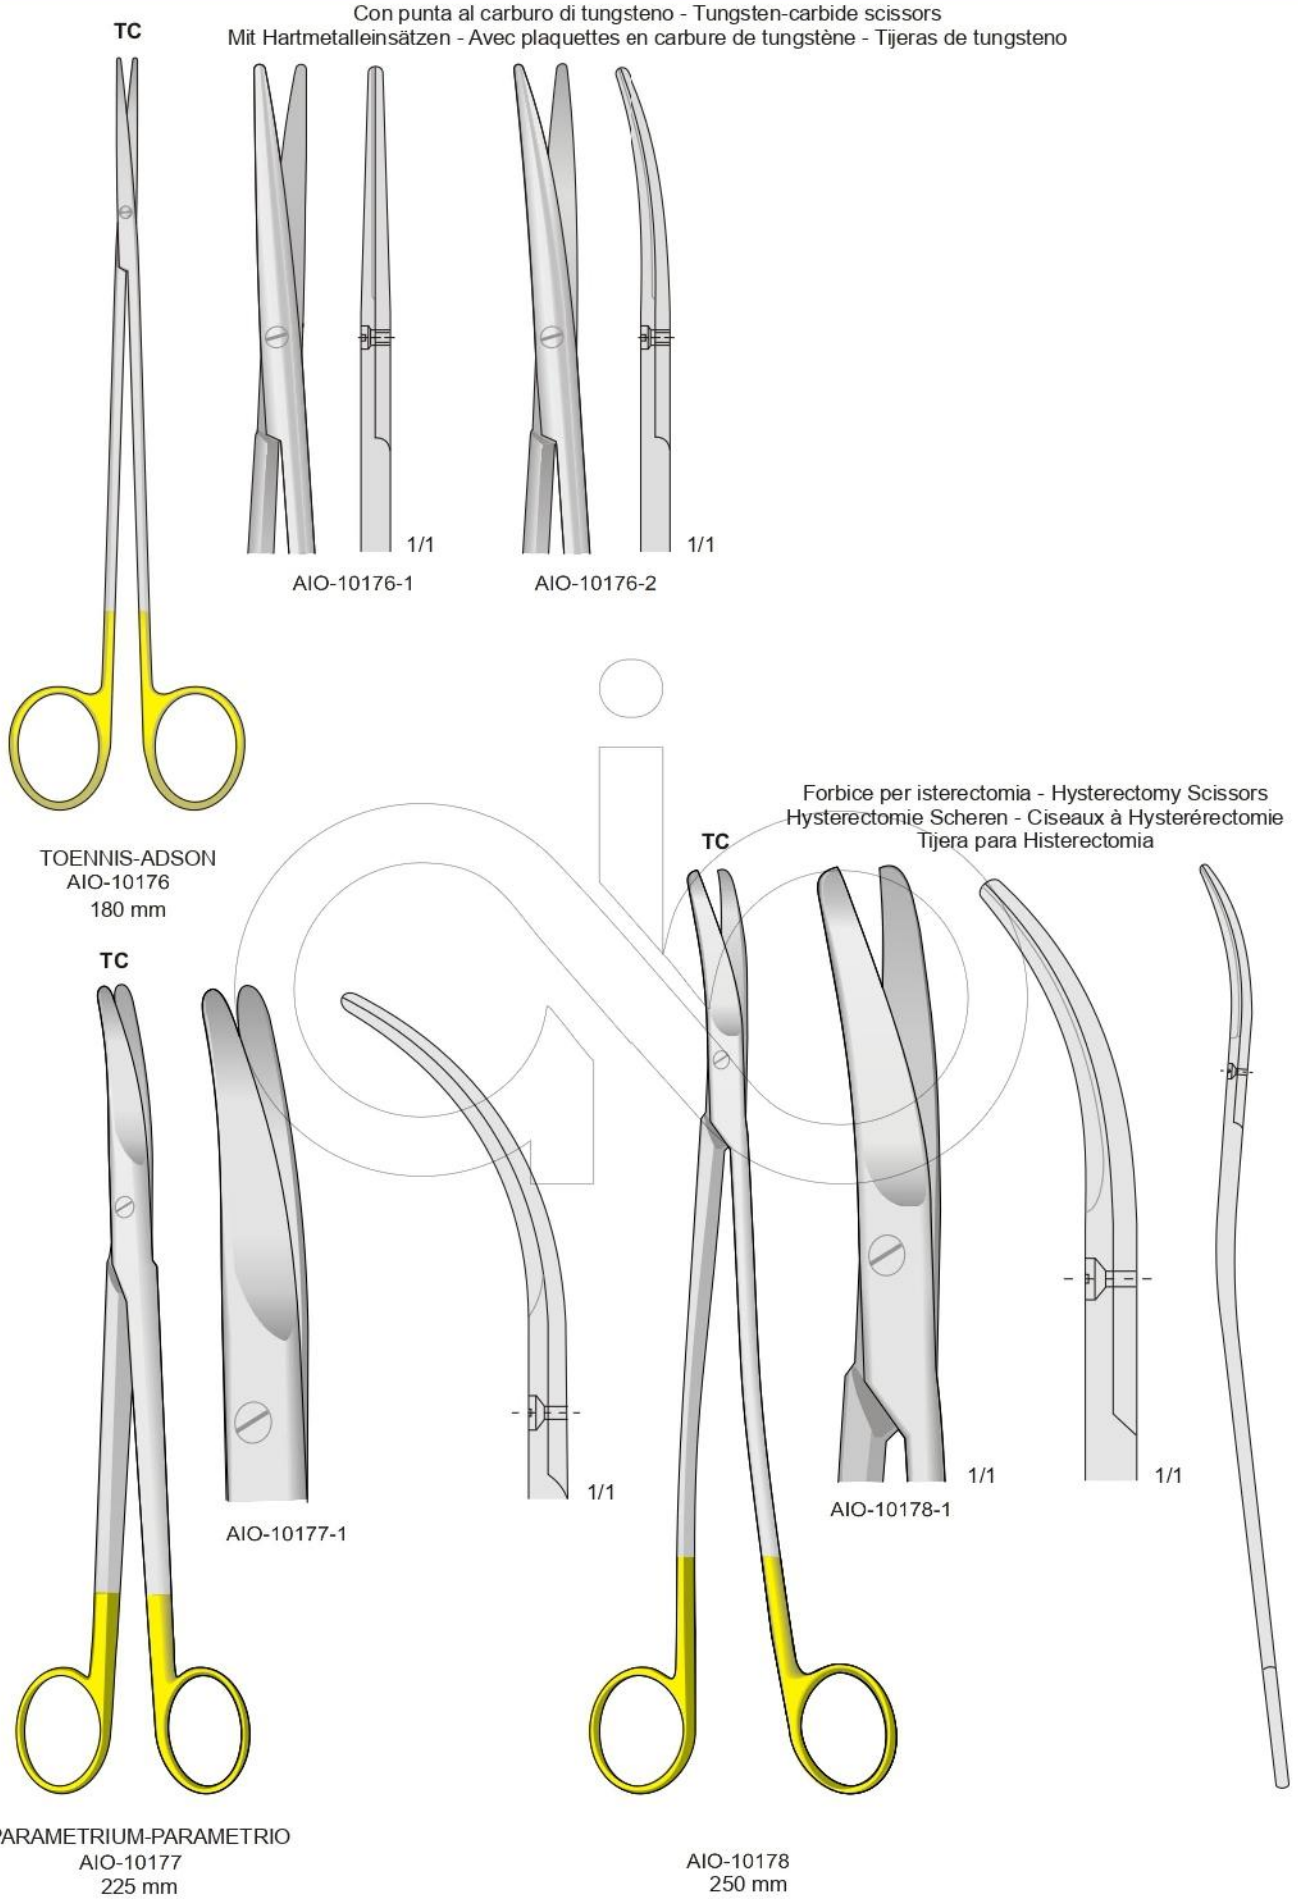

MAYO-LEXER  
AIO-10174  
165 mm

AIO-10174-1  
165 mm

MAYO  
AIO-10175

AIO-10175-1  
140 mm

AIO-10175-2  
170 mm

AIO-10175-3  
140 mm

AIO-10175-4  
170 mm

Con punta al carburo di tungsteno  
Tungsten-carbide scissors  
Mit Hartmetalleinsätzen  
Avec plaquettes en carbure de tungstène  
Tijeras de tungsteno

AIO-10179-1

AIO-10179-2

WERTHEIM  
AIO-10179  
230 mm

SIMS  
AIO-10180

AIO-10180-1  
200 mm

AIO-10180-2  
230 mm

Forbici con taglio ondulato su una lama  
 Scissors cut one serrated cutting edge  
 Scheren mit wellenschliff auf einer Schnittfläche  
 Ciseaux avec affutage spécial ont une lame dentée

SPENCER  
AIO-10184  
110 mm

SPENCER  
AIO-10185  
110 mm

AIO-10186  
115 mm

SPENCER  
AIO-10187  
145 mm

SPENCER  
AIO-10188  
135 mm

LORENZ  
AIO-10189  
230 mm

BRUNS  
AIO-10190  
240 mm

LISTER  
AIO-10191