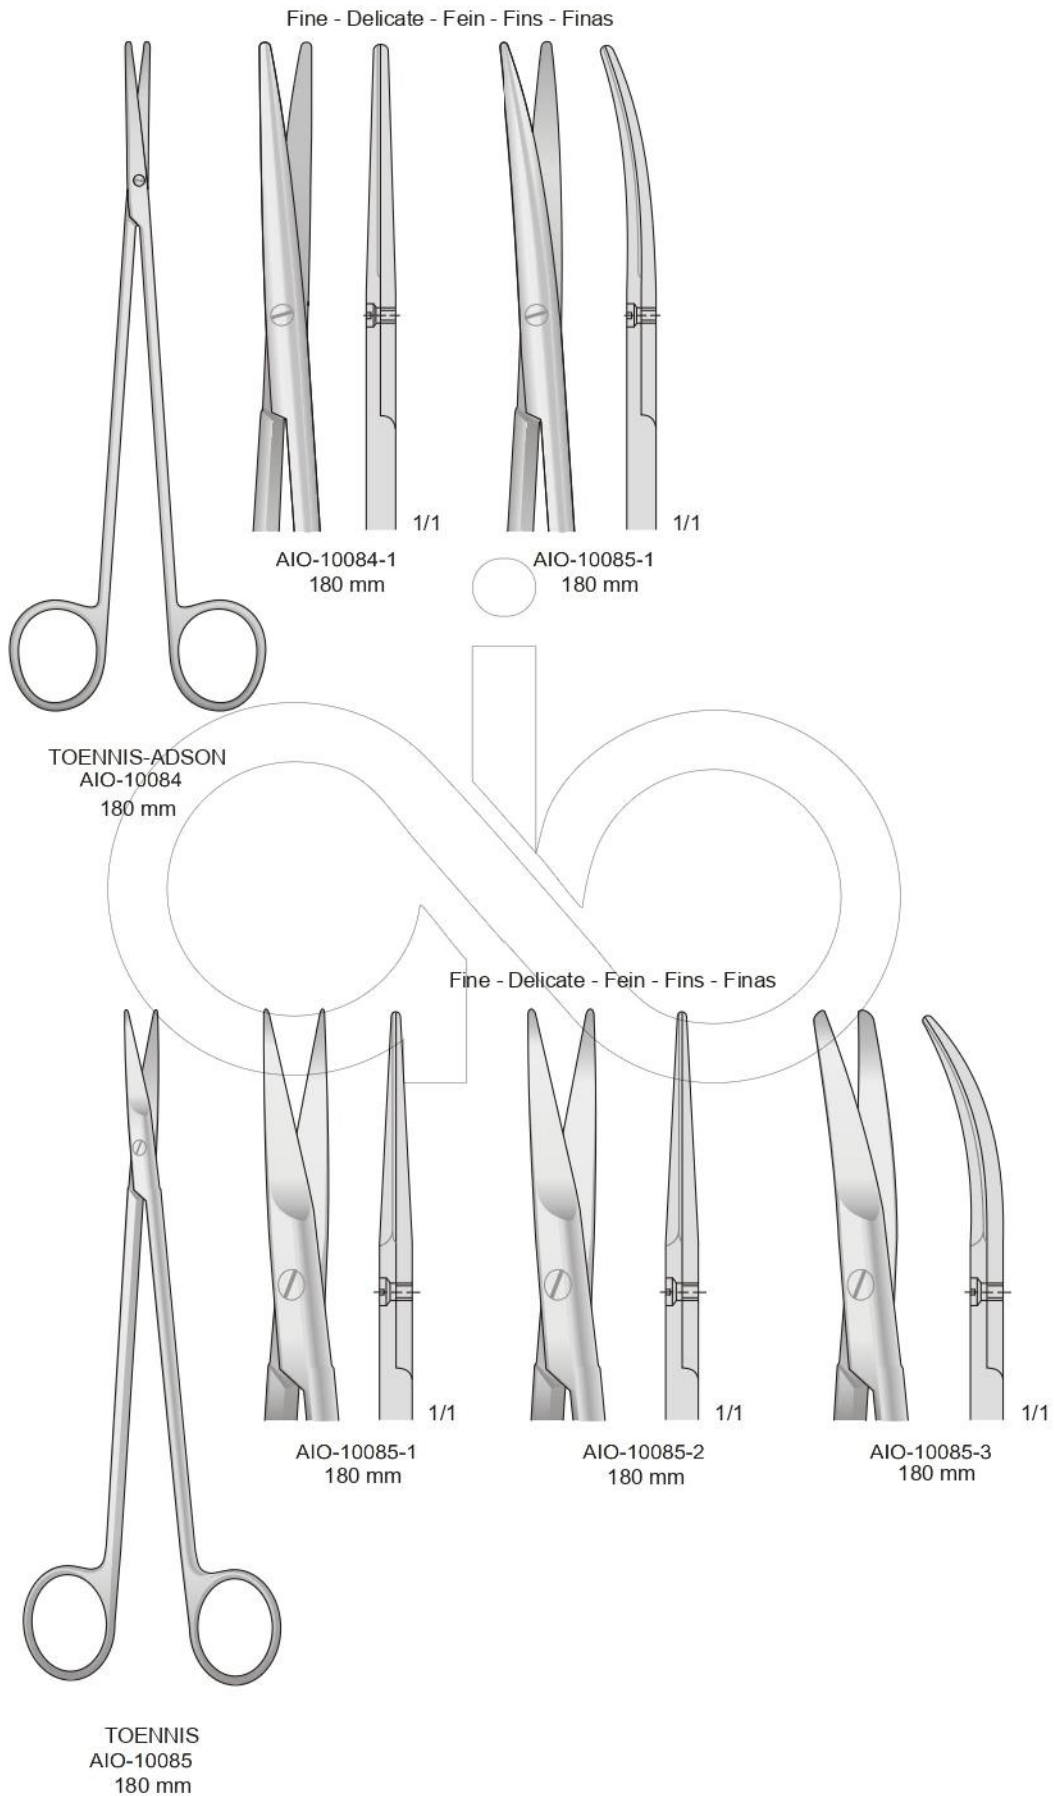

METZENBAUM  
AIO-10079  
160 mm

METZENBAUM  
AIO-10080  
200 mm

METZENBAUM-FINO  
AIO-10081-1 - 180 mm  
AIO-10081-2 - 200 mm  
AIO-10081-3 - 230 mm

Forbici per dissezione - Dissecting scissors - Präparierscheren - Ciseaux à dissection - Tijeras para preparaciones