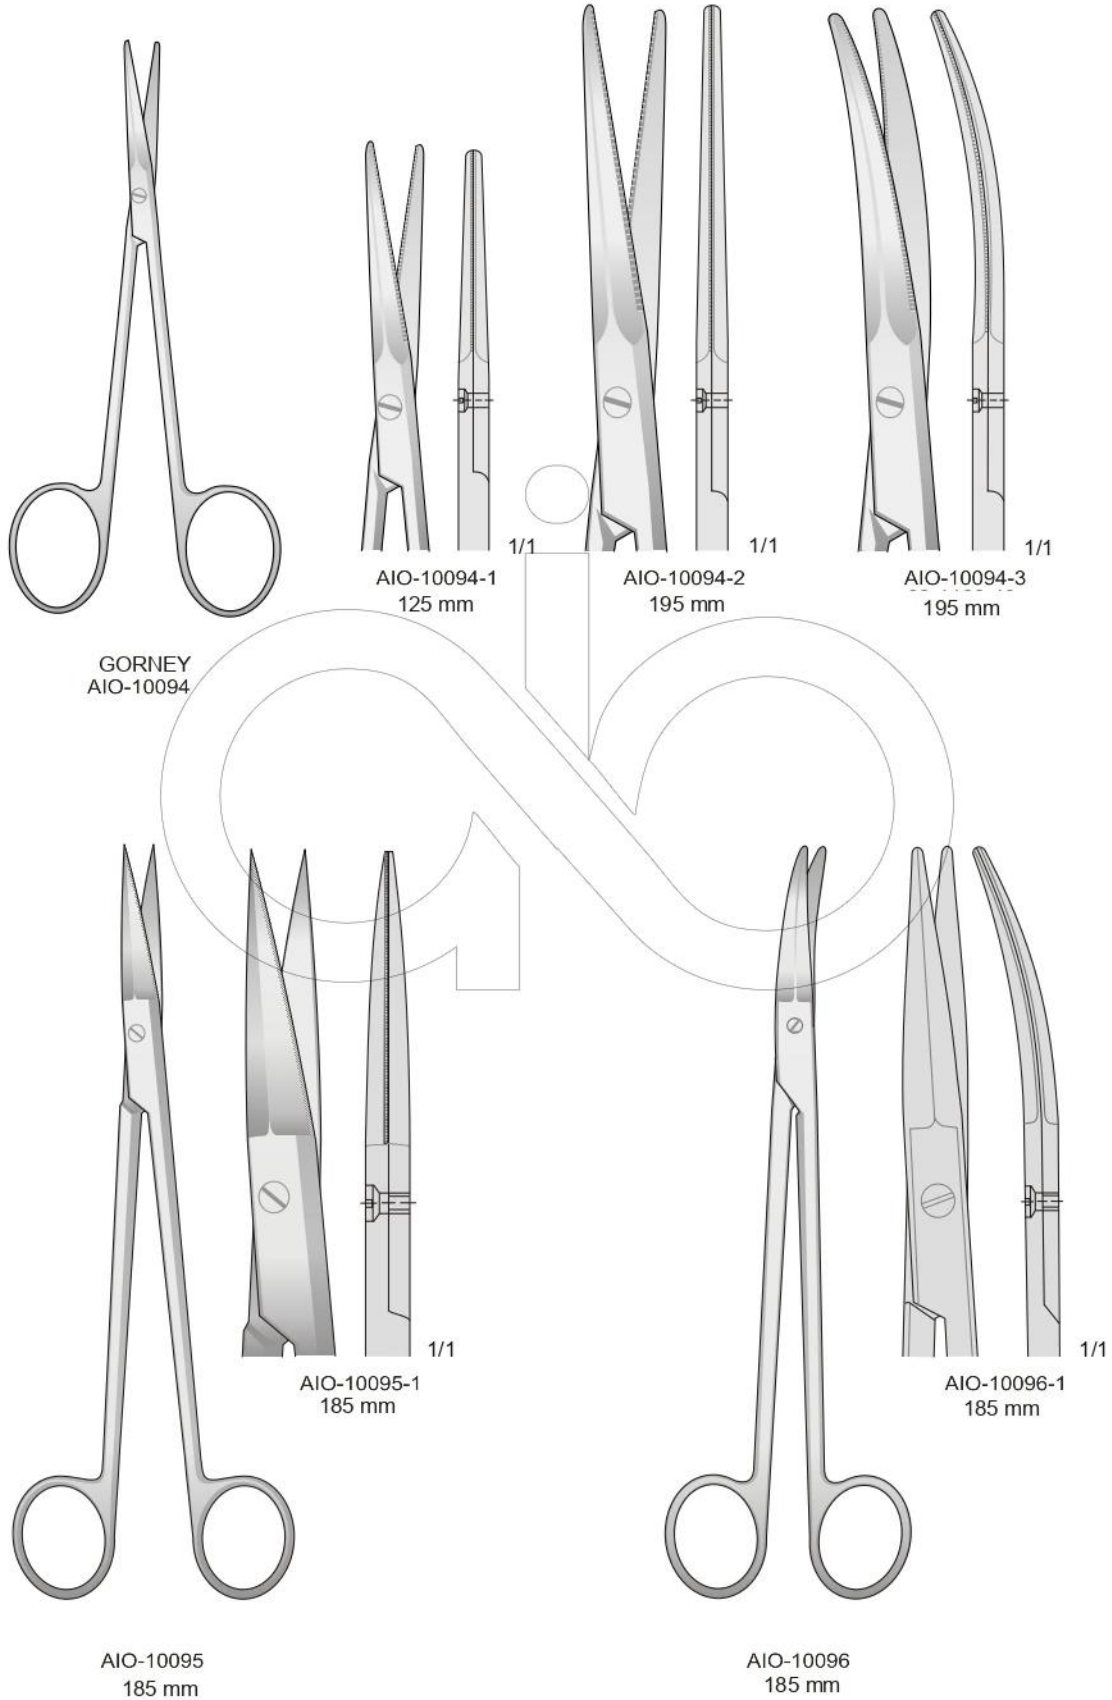

AIO-10093-1  
140 mm

AIO-10093-2  
170 mm

AIO-10093-3  
140 mm

AIO-10093-4  
170 mm

MAYO-STILLE  
AIO-10093

Forbici per dissezione a taglio bilaterale - Bilateral Dissecting Scissors  
 Präparierscheren - Ciseaux à dissection - Tijeras para preparaciones

Dentellata - Serrated - Gezahnt - Dentelé - Dentadas

DEAN  
AIO-10101  
180 mm

SCHMIEDEN-TAYLOR  
AIO-10102  
155 mm

Dentellata - Serrated - Gezahnt - Dentelé - Dentadas

DANDY  
AIO-10103  
175 mm

FOMON  
AIO-10104  
135 mm