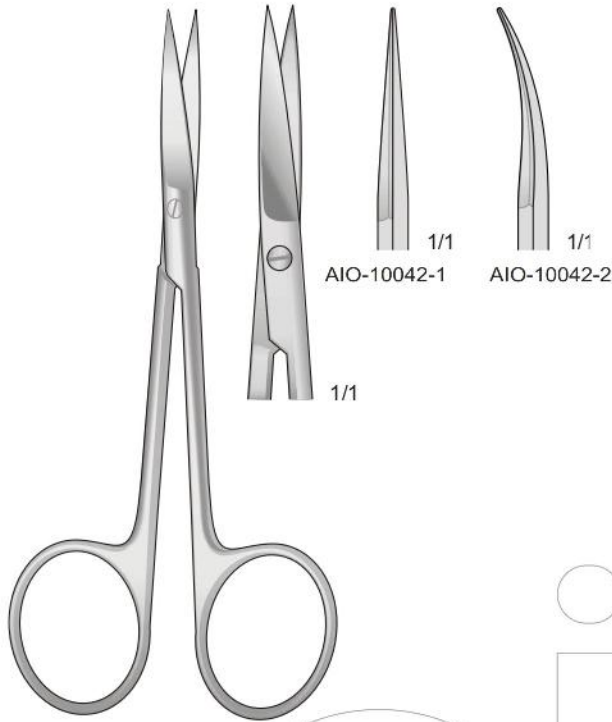

AIO-10042
110 mm