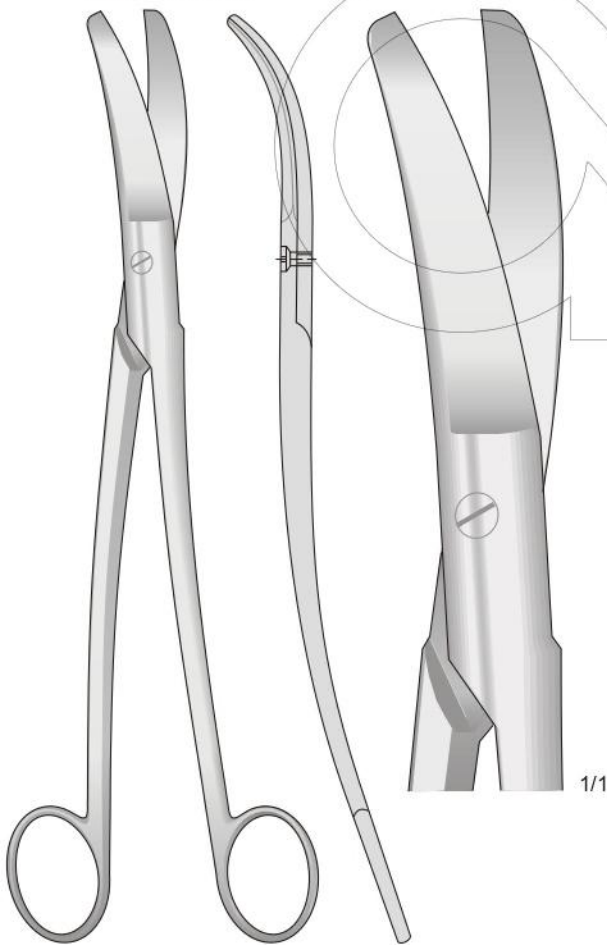

BRAUN-STADLER  
AIO-10124

AIO-10124-1  
145 mm

AIO-10125  
200 mm

Forbici per cordone ombelicale - Umbilical cord scissors  
Nabelschnur Scheren - Ciseaux à cordon ombilical  
Tijeras umbilicales

AIO-10126

AIO-10126-1  
135 mm

AIO-10126-2  
160 mm

DUBOIS  
AIO-10127

Forbici per cefalotomia - Cephalotomy scissors  
Kephilotomie Scheren - Ciseaux à cèphalotomie  
Tijeras para cefalotomia

AIO-10127-1  
270 mm

AIO-10127-2  
270 mm

Forbici per utero  
Uterine scissors  
Uterusschere  
Ciseaux utérins  
Tijeras para útero

SIEBOLD  
AIO-10128  
245 mm

WELLER  
AIO-10129  
280 mm

Forbici per Enterotomia  
Bowel Scissors  
Damscheren  
Ciseaux-Entérotomes  
Enteròtomos