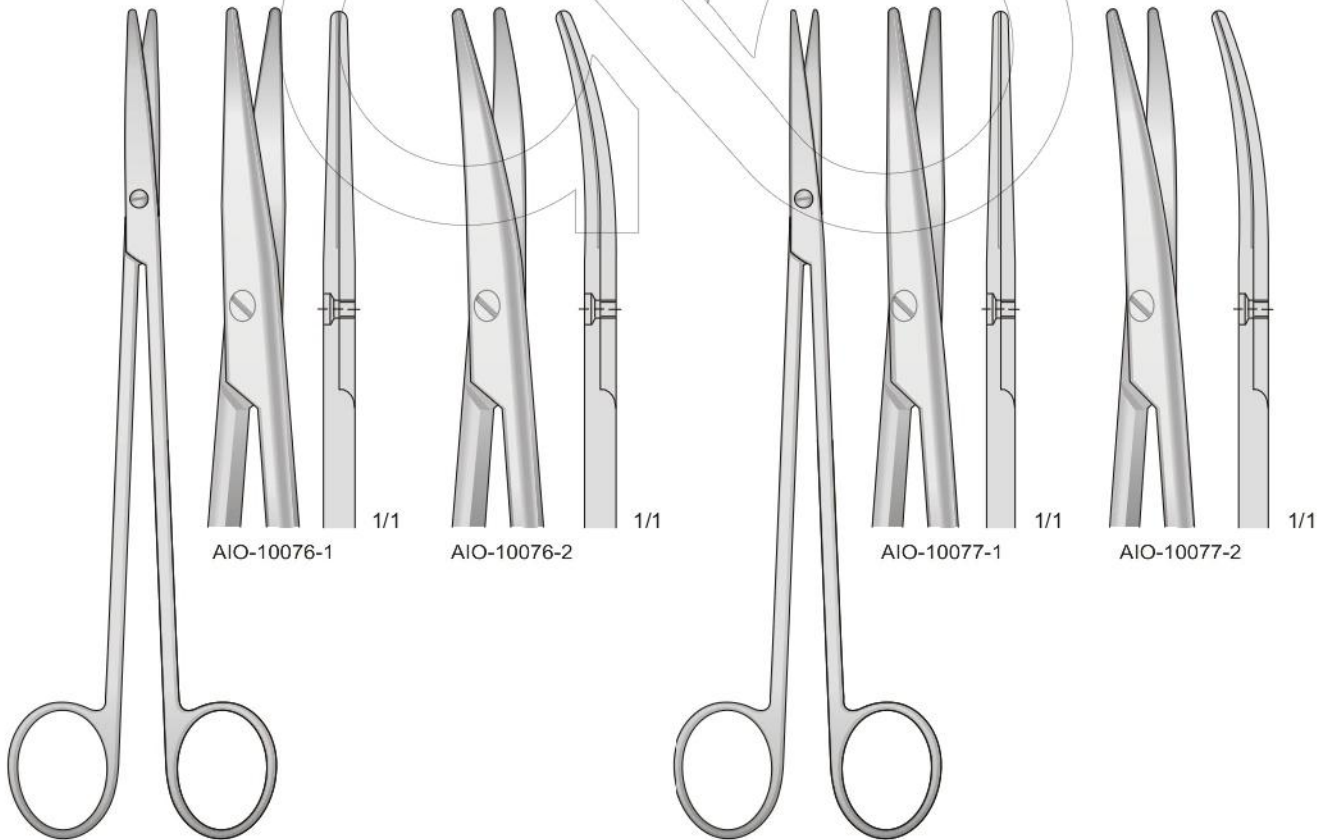

JOSEPH  
AIO-10067  
150 mm

AIO-10067-1  
150 mm

AIO-10067-2  
150 mm

AIO-10068  
165 mm

Con occhiello per sutura - With eye for suture  
Mit faden bohrung - Avec oeil pour les sutures  
Tijeras para ligaduras

Forbici per dissezione - Dissecting Scissors  
Präparierscheren - Ciseaux à dissection - Tijeras para preparaciones

METZENBAUM  
AIO-10074  
145 mm

METZENBAUM-FINE  
AIO-10075  
145 mm

METZENBAUM  
AIO-10076  
185 mm