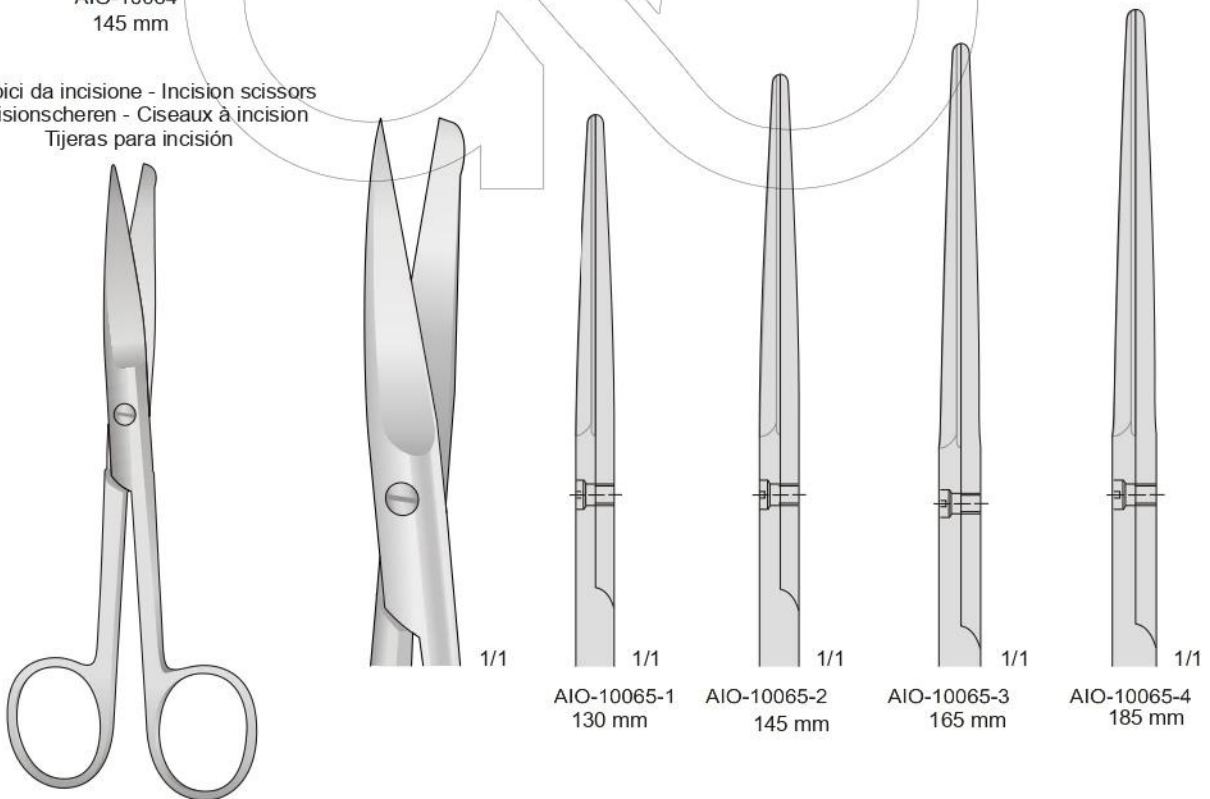

Standard

Acuta - Sharp  
Spitz - Aigu - Agudo

AIO-10062

Acuta - Sharp  
Spitz - Aigu - Agudo

AIO-10063

DEAVER  
AIO-10064  
145 mm

Forbici da incisione - Incision scissors  
Inzisionscheren - Ciseaux à incision  
Tijeras para incisión