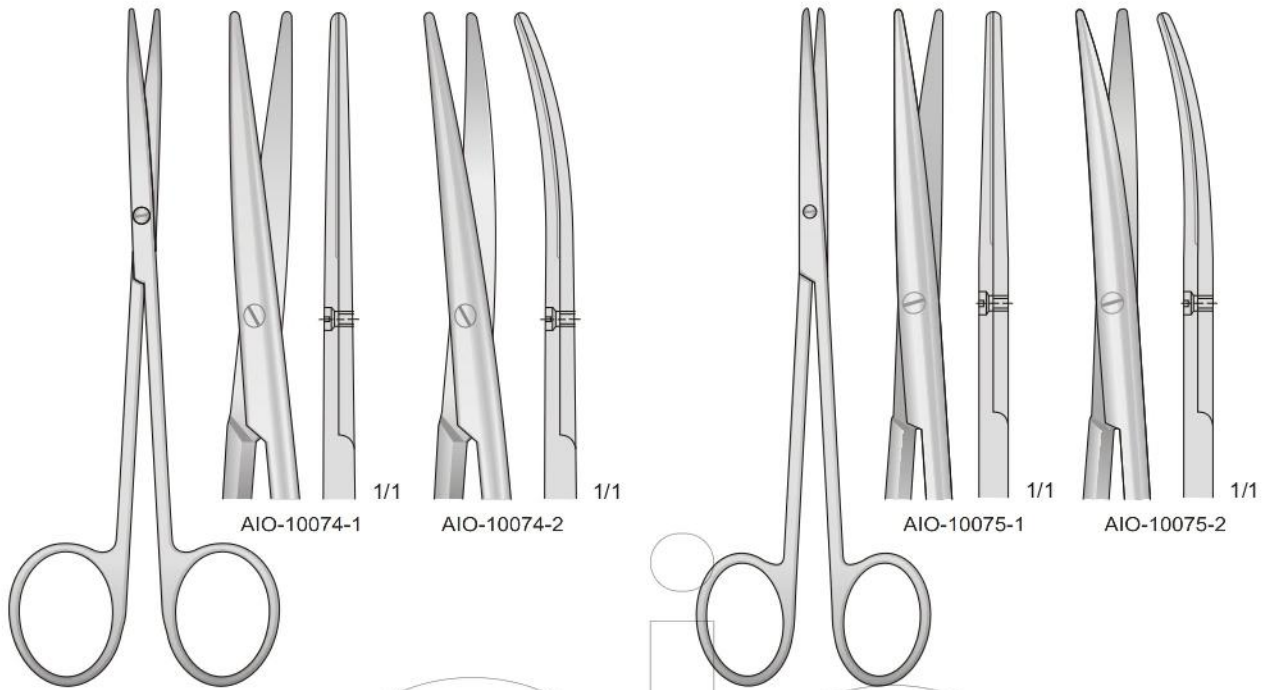

JOSEPH  
AIO-10067  
150 mm

AIO-10067-1  
150 mm

AIO-10067-2  
150 mm

AIO-10068  
165 mm

Con occhiello per sutura - With eye for suture  
Mit faden bohrung - Avec oeil pour les sutures  
Tijeras para ligaduras

Forbici per dissezione - Dissecting Scissors  
Präparierscheren - Ciseaux à dissection - Tijeras para preparaciones

METZENBAUM  
AIO-10074  
145 mm

METZENBAUM-FINE  
AIO-10075  
145 mm

METZENBAUM  
AIO-10076  
185 mm