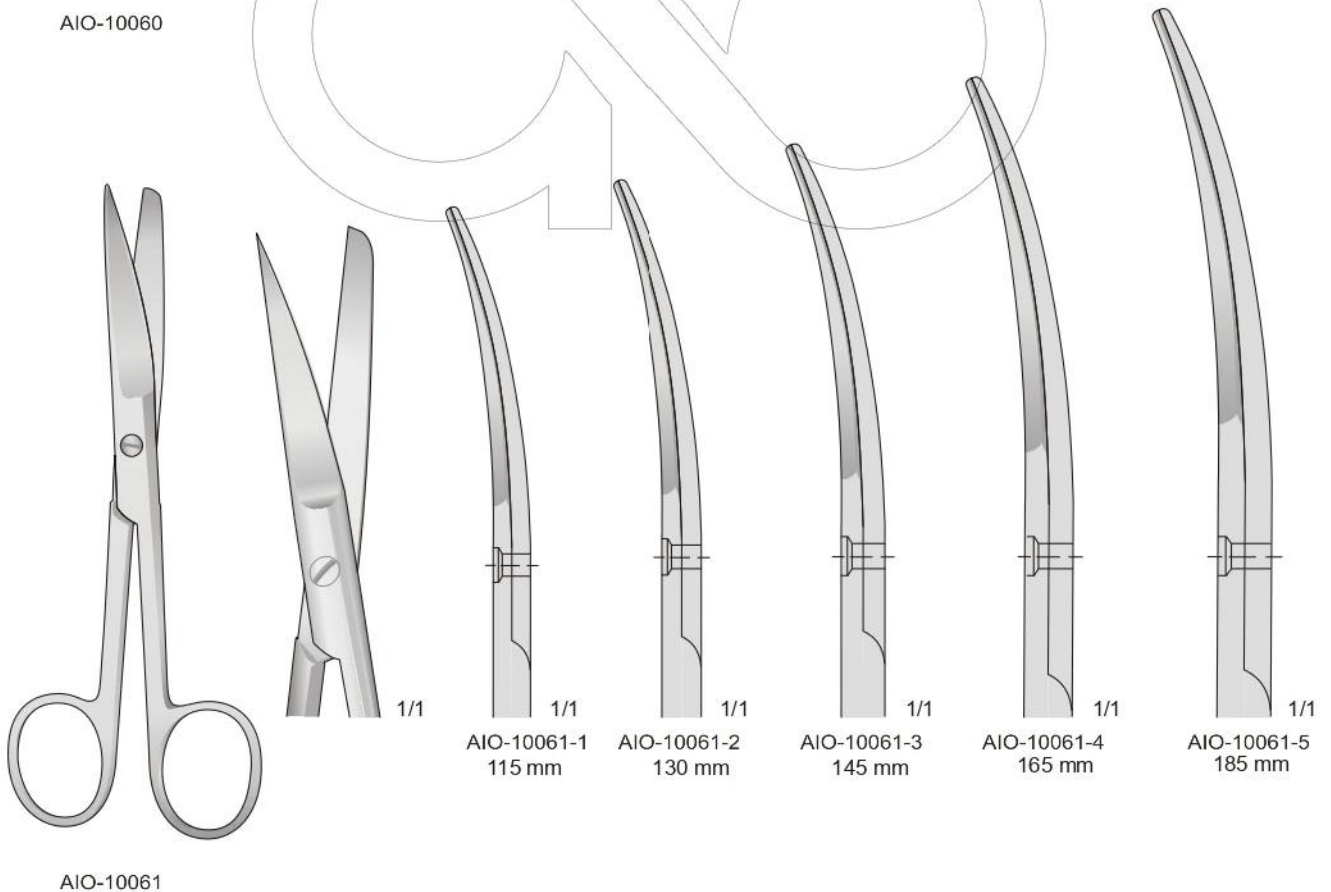

Standard

Smusse  
Blunt  
Stumpf  
Mousses  
Romas

AIO-10058

Smusse - Blunt  
Stumpf - Mousses  
Romas

AIO-10059

Standard

AIO-10060

AIO-10061