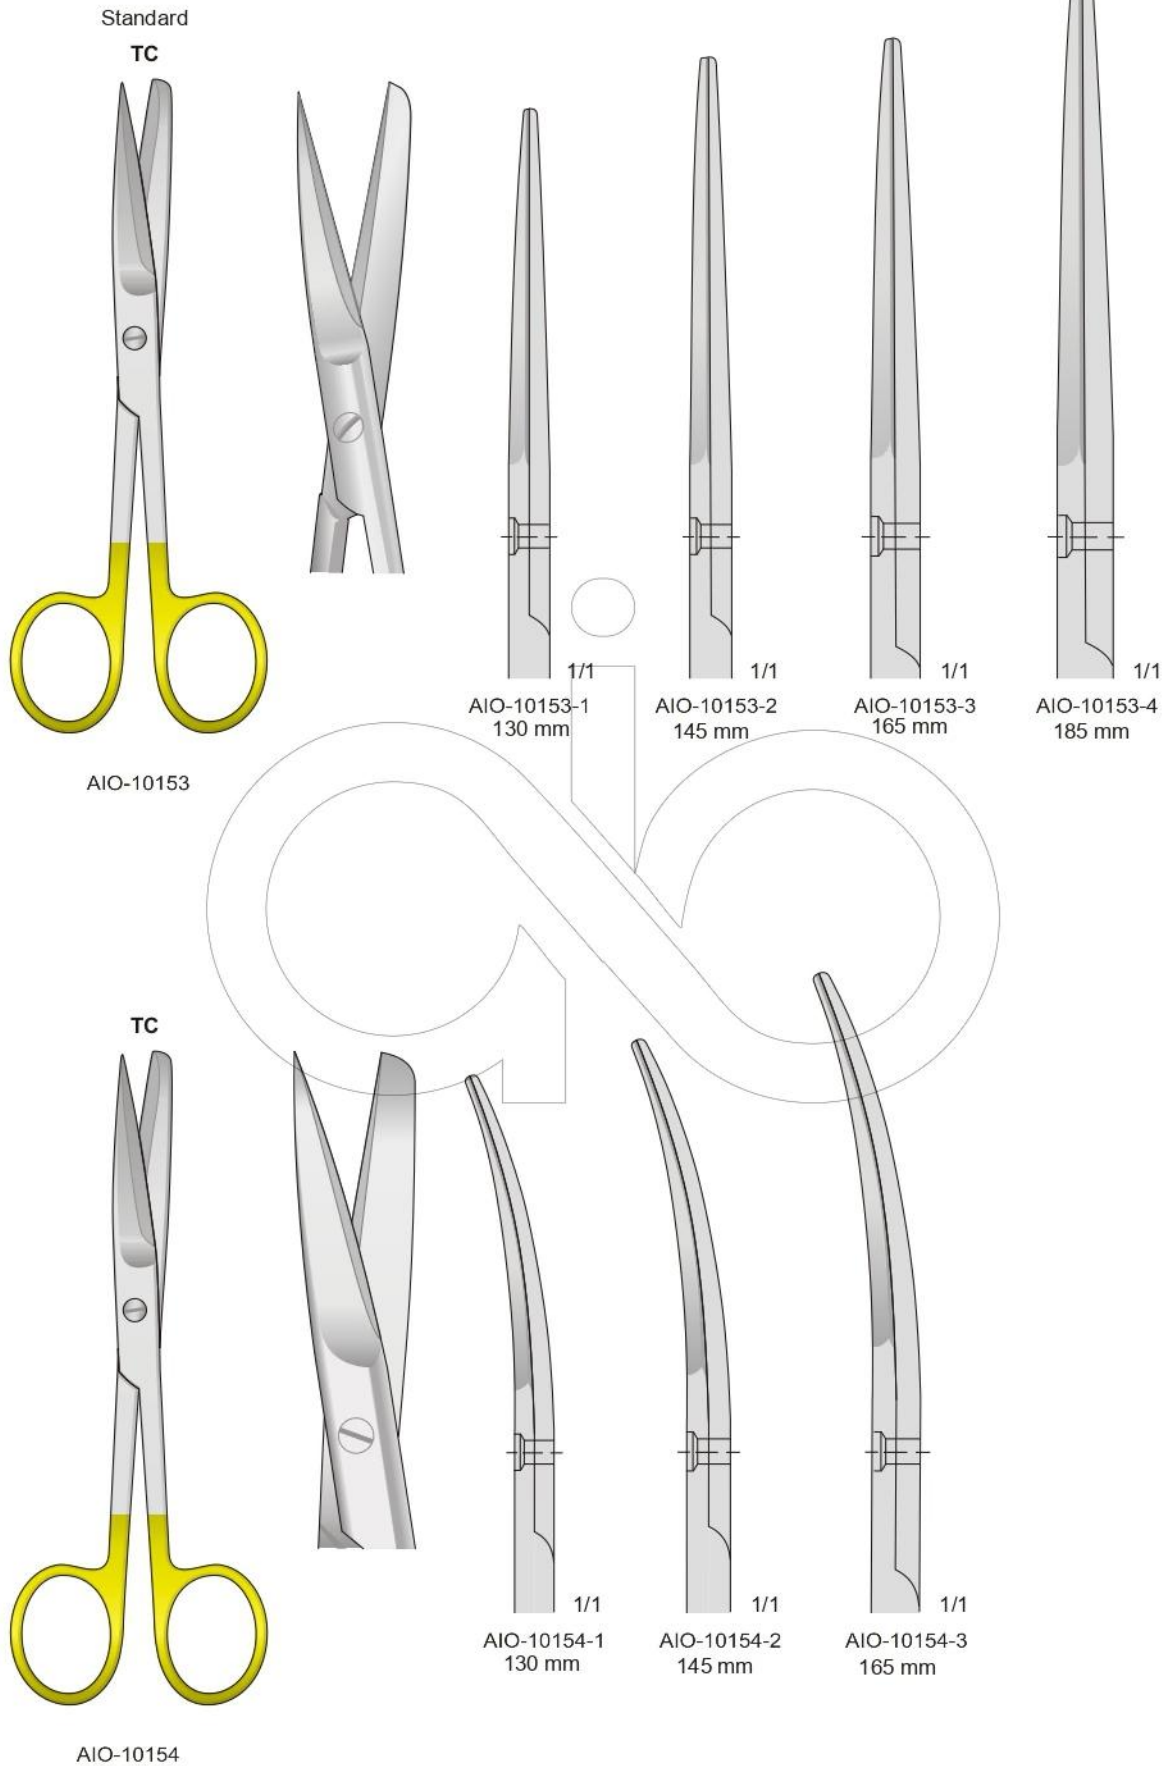

Con punta al carburo di tungsteno - Tungsten-carbide scissors
Mit Hartmetalleinsätzen - Avec plaquettes en carbure de tungstène - Tijeras de tungsteno