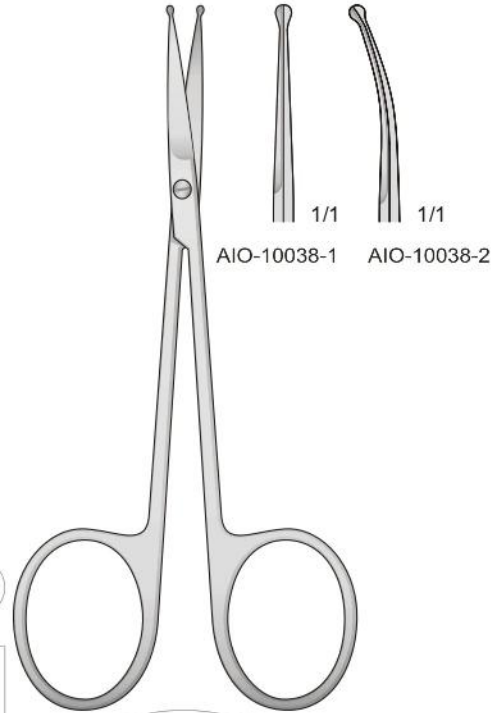

Acuta - Sharp  
Spitz - Aigu - Agudo

AIO-10035  
115 mm

AIO-10036  
115 mm

AIO-10037  
120 mm

AIO-10038  
110 mm

AIO-10039  
100 mm

AIO-10040  
115 mm

LOCKLIN MOD.  
AIO-10041  
110 mm