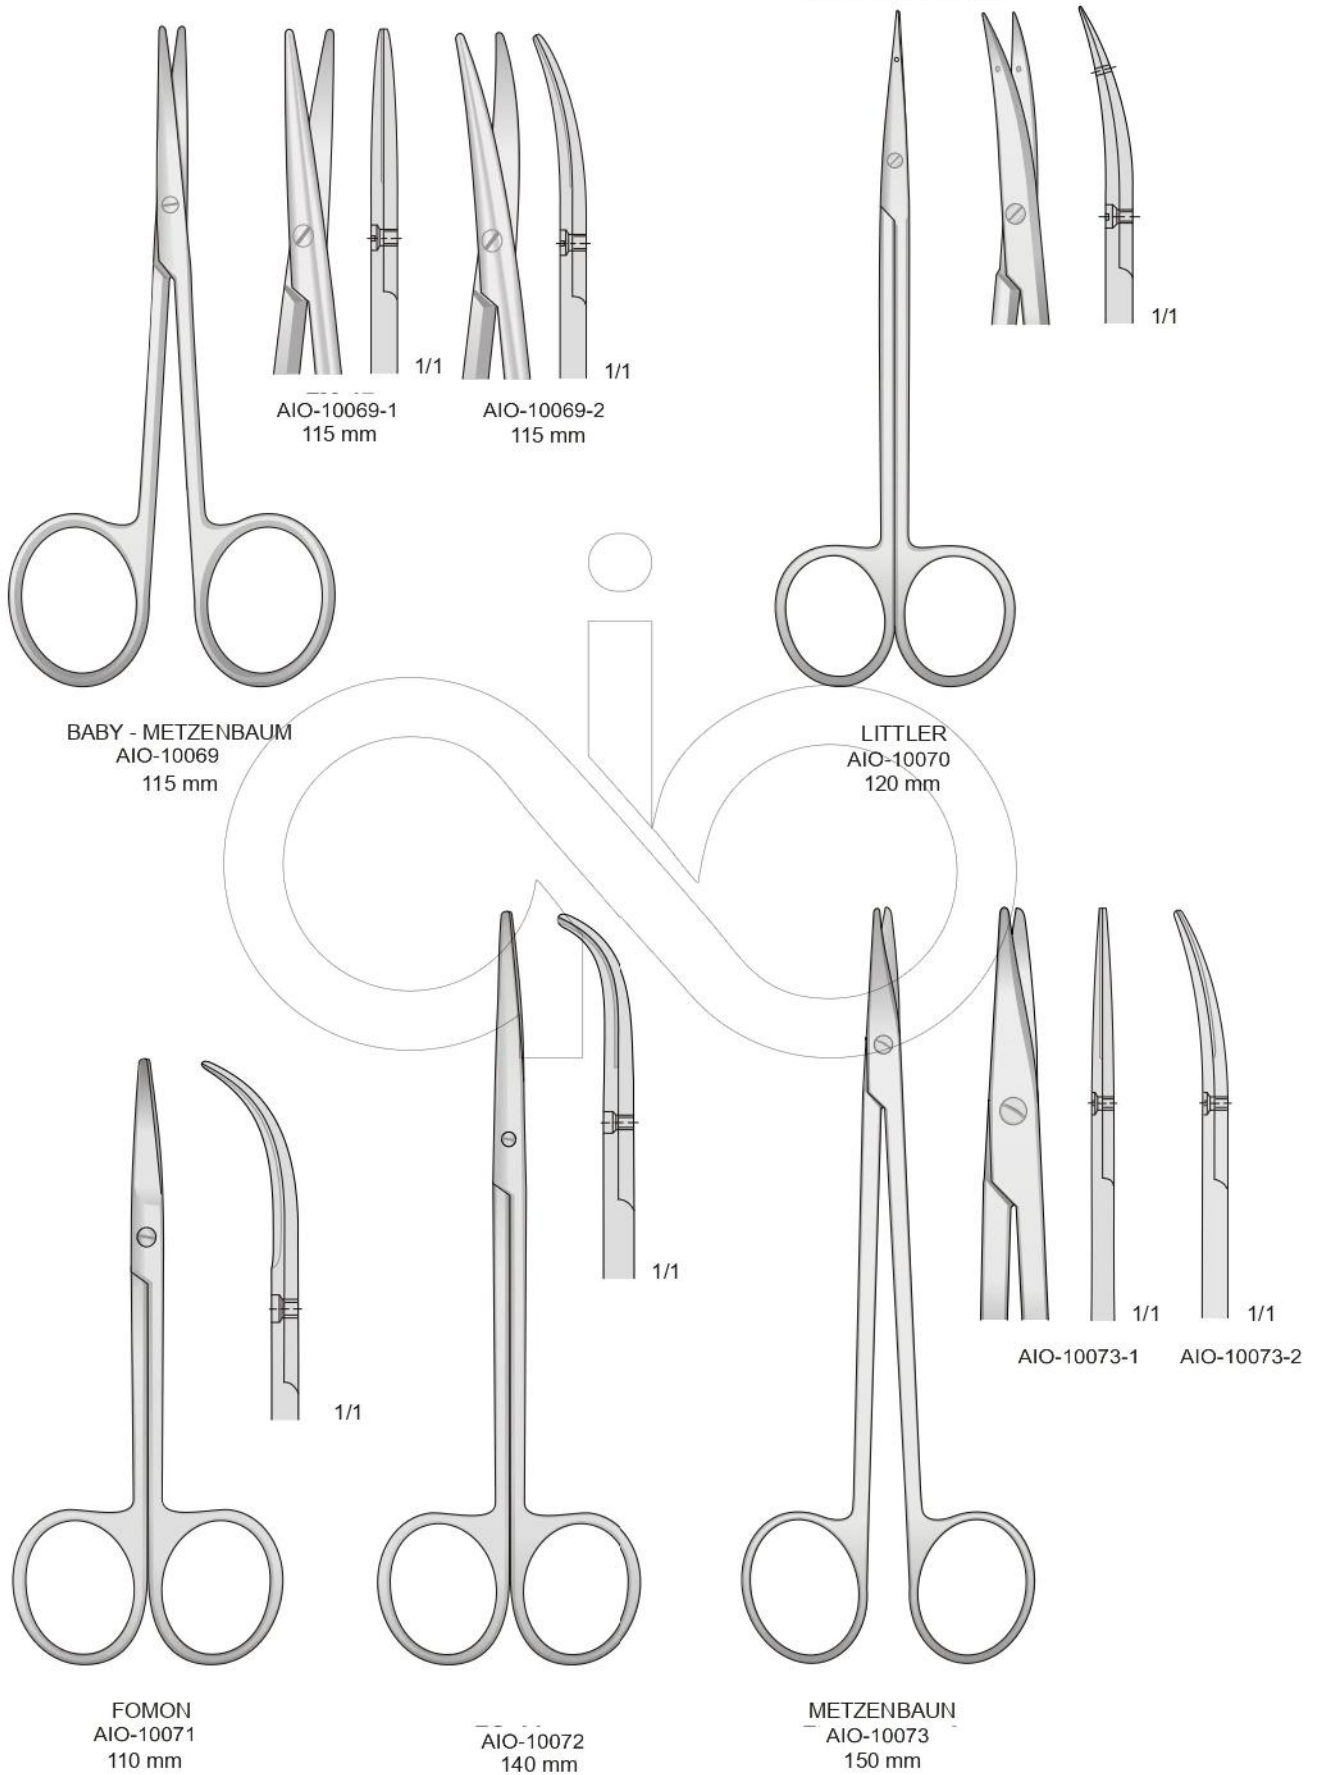

Con occhiello per sutura - With eye for suture
Mit faden bohrung - Avec oeil pour les sutures
Tijeras para ligaduras