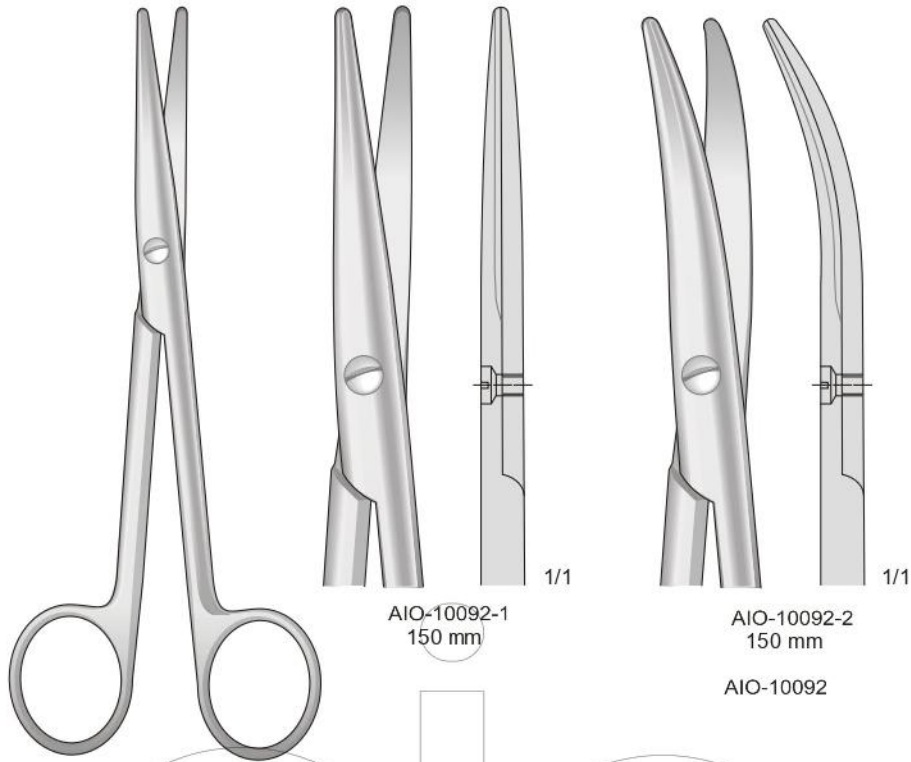

LEXER  
AIO-10091

1/1

AIO-10091-1  
160 mm

1/1

AIO-10091-2  
210 mm

1/1

AIO-10091-3  
160 mm

1/1

AIO-10091-4  
210 mm

Forbici per dissezione - Dissecting Scissors - Präparierscheren - Ciseaux à dissection - Tijeras para preparaciones

AIO-10092-1  
150 mm

AIO-10092-2  
150 mm

AIO-10092

STILLE  
AIO-10092  
150 mm