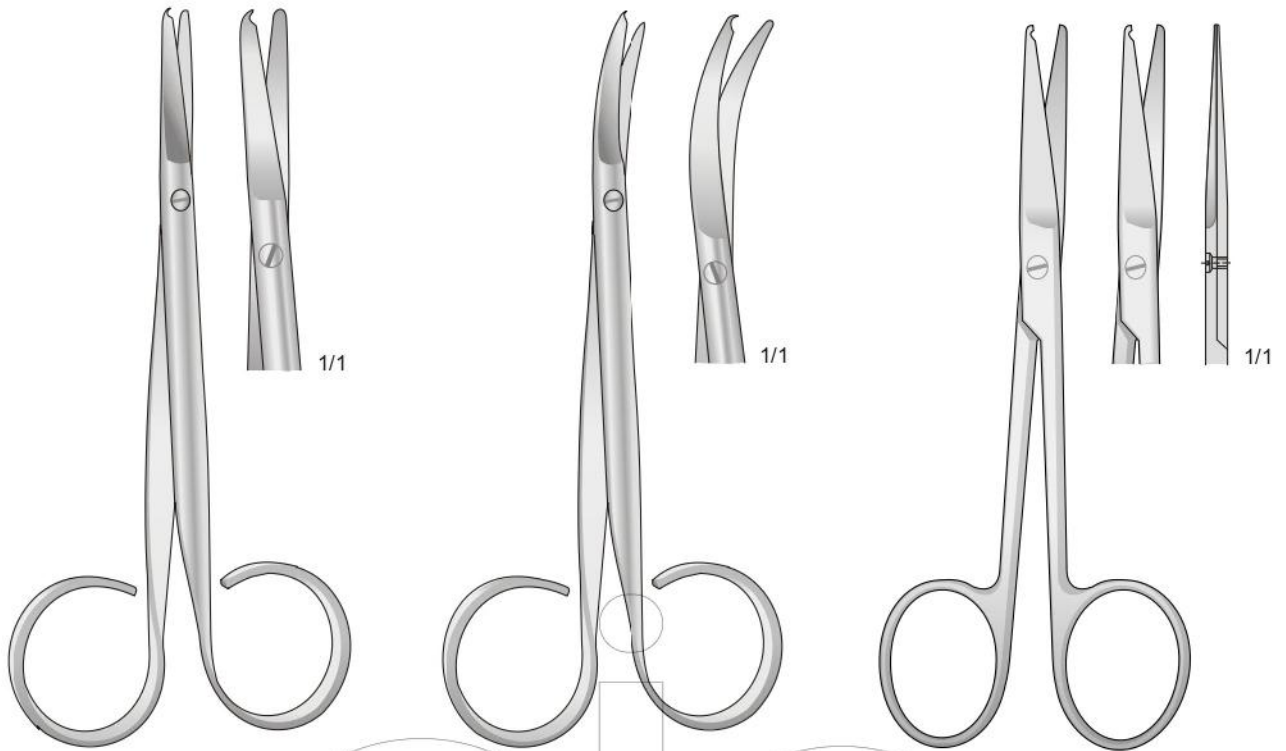

AIO-10179-1

AIO-10179-2

WERTHEIM  
AIO-10179  
230 mm

SIMS  
AIO-10180

AIO-10180-1  
200 mm

AIO-10180-2  
230 mm

Forbici con taglio ondulato su una lama  
 Scissors cut one serrated cutting edge  
 Scheren mit wellenschliff auf einer Schnittfläche  
 Ciseaux avec affutage spécial ont une lame dentée

SPENCER  
AIO-10184  
110 mm

SPENCER  
AIO-10185  
110 mm

AIO-10186  
115 mm

SPENCER  
AIO-10187  
145 mm

SPENCER  
AIO-10188  
135 mm

LORENZ  
AIO-10189  
230 mm

BRUNS  
AIO-10190  
240 mm

LISTER  
AIO-10191