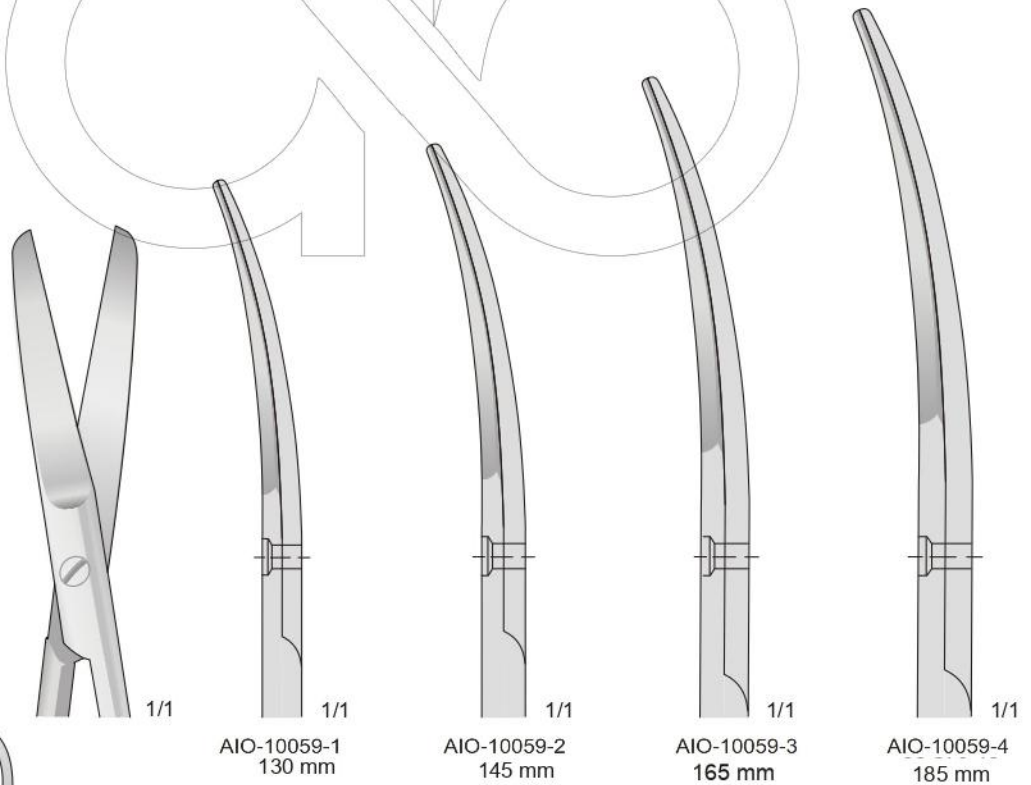

LOCKLIN  
AIO-10054  
160 mm

KELLY  
AIO-10055

AIO-10055-1  
160 mm

AIO-10055-2  
180 mm

KELLY  
AIO-10056

AIO-10056-1  
160 mm

AIO-10056-2  
180 mm

KELLY  
AIO-10057  
160 mm

Standard

Smusse  
Blunt  
Stumpf  
Mousses  
Romas

AIO-10058

Smusse - Blunt  
Stumpf - Mousses  
Romas

AIO-10059

Standard

AIO-10060

AIO-10061