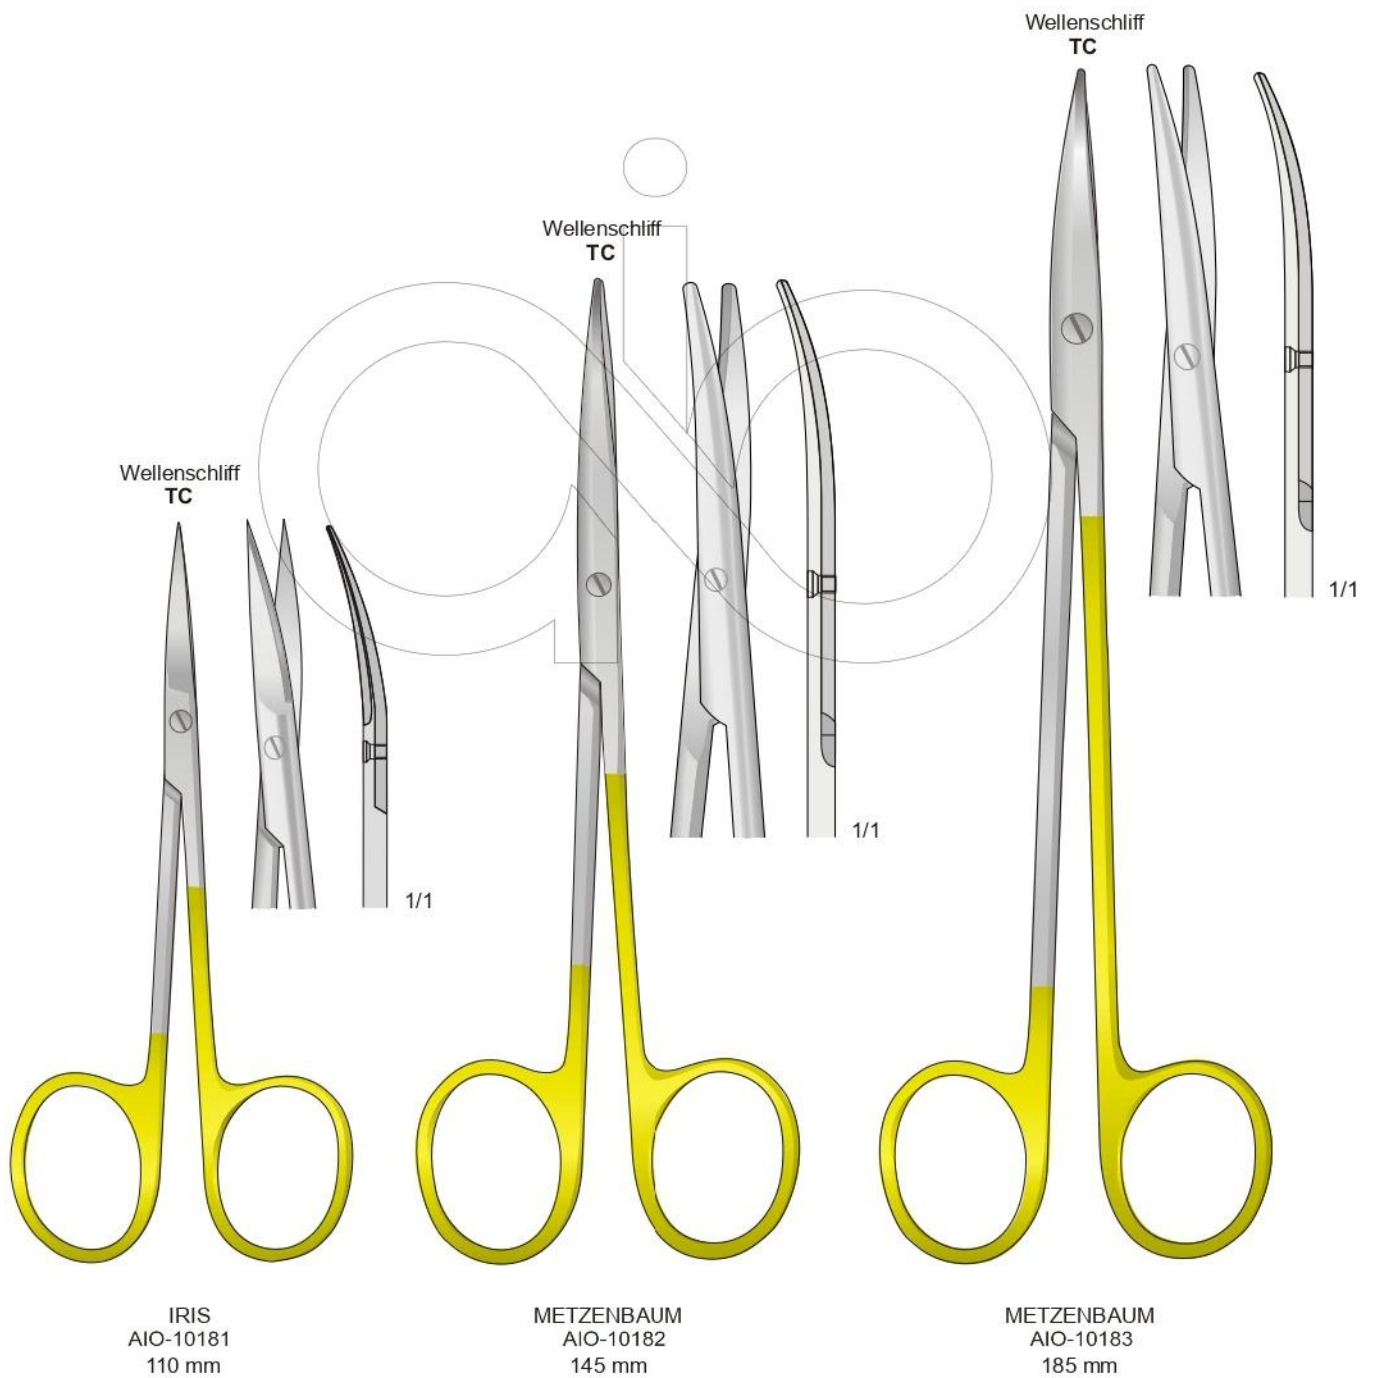

AIO-10179-1

AIO-10179-2

WERTHEIM  
AIO-10179  
230 mm

SIMS  
AIO-10180

AIO-10180-1  
200 mm

AIO-10180-2  
230 mm

Forbici con taglio ondulato su una lama  
 Scissors cut one serrated cutting edge  
 Scheren mit wellenschliff auf einer Schnittfläche  
 Ciseaux avec affutage spécial ont une lame dentée

SPENCER  
AIO-10184  
110 mm

SPENCER  
AIO-10185  
110 mm

AIO-10186  
115 mm

SPENCER  
AIO-10187  
145 mm

SPENCER  
AIO-10188  
135 mm

LORENZ  
AIO-10189  
230 mm

BRUNS  
AIO-10190  
240 mm

LISTER  
AIO-10191

ESMARCH  
AIO-10192

Forbice universale dentellata  
Draht-und Blechschere gezahnt  
Wire cutting scissor serrated  
Coupe-fils dentelés  
Tijeras para cortar hilo de acero dentadas

Con punta al carburo di tungsteno  
Tungsten-carbide scissors  
Mit Hartmetalleinsätzen  
Avec plaquettes en carbure de tungstène  
Tijeras de tungsteno