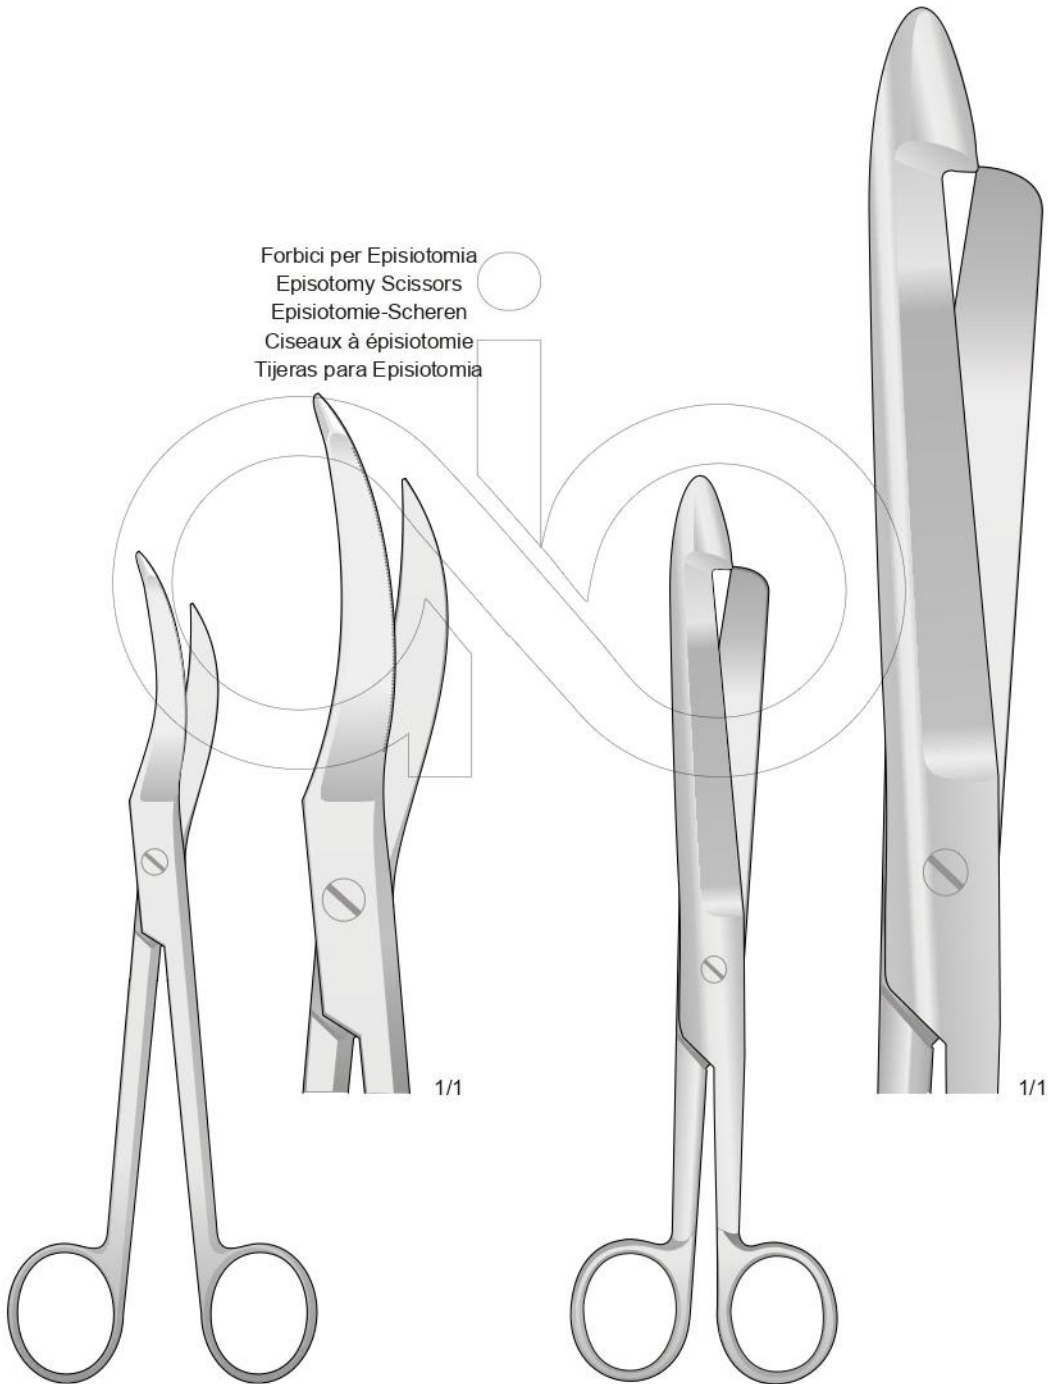

Forbici per Enterotomia
Bowel Scissors
Damscheren
Ciseaux-Entérotomes
Enteròtomos

Forbici per Episiotomia
Episiotomy Scissors
Episiotomie-Scheren
Ciseaux à épisiotomie
Tijeras para Episiotomia

WALDMANN
AIO-10130
180 mm

AIO-10131
210 mm