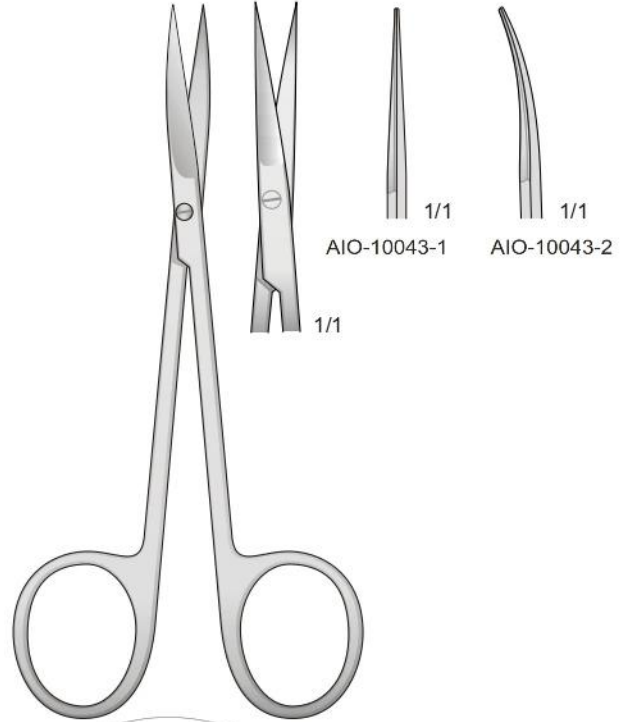

AIO-10043
110 mm