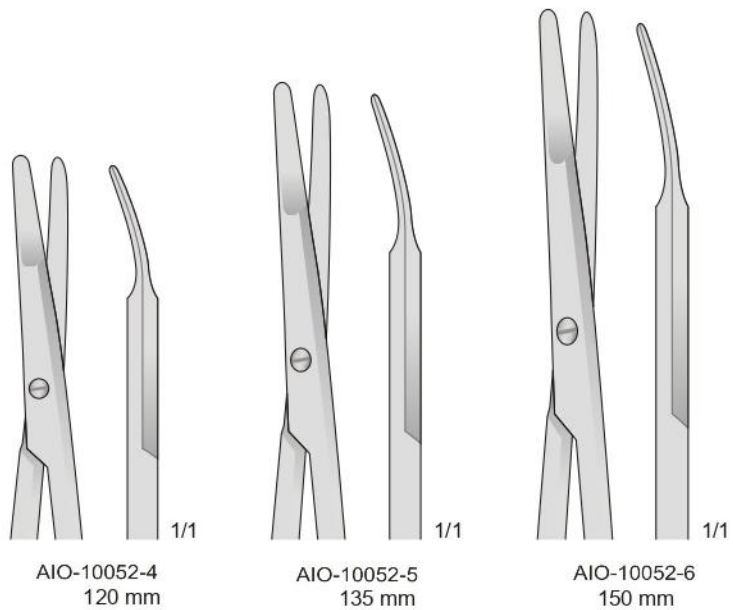

AIO-10050-2  
150 mm

AIO-10050-3  
180 mm

AIO-10050-4  
180 mm

REYNOLDS  
AIO-10050

GLASSMAN  
AIO-10051

KILNER  
AIO-10052

Dentellate  
Saw edge  
Gezahnt  
Dentelés  
Dentadas

LOCKLIN  
AIO-10053  
160 mm

LOCKLIN  
AIO-10054  
160 mm

KELLY  
AIO-10055

AIO-10055-1  
160 mm

AIO-10055-2  
180 mm

KELLY  
AIO-10056

AIO-10056-1  
160 mm

AIO-10056-2  
180 mm

KELLY  
AIO-10057  
160 mm