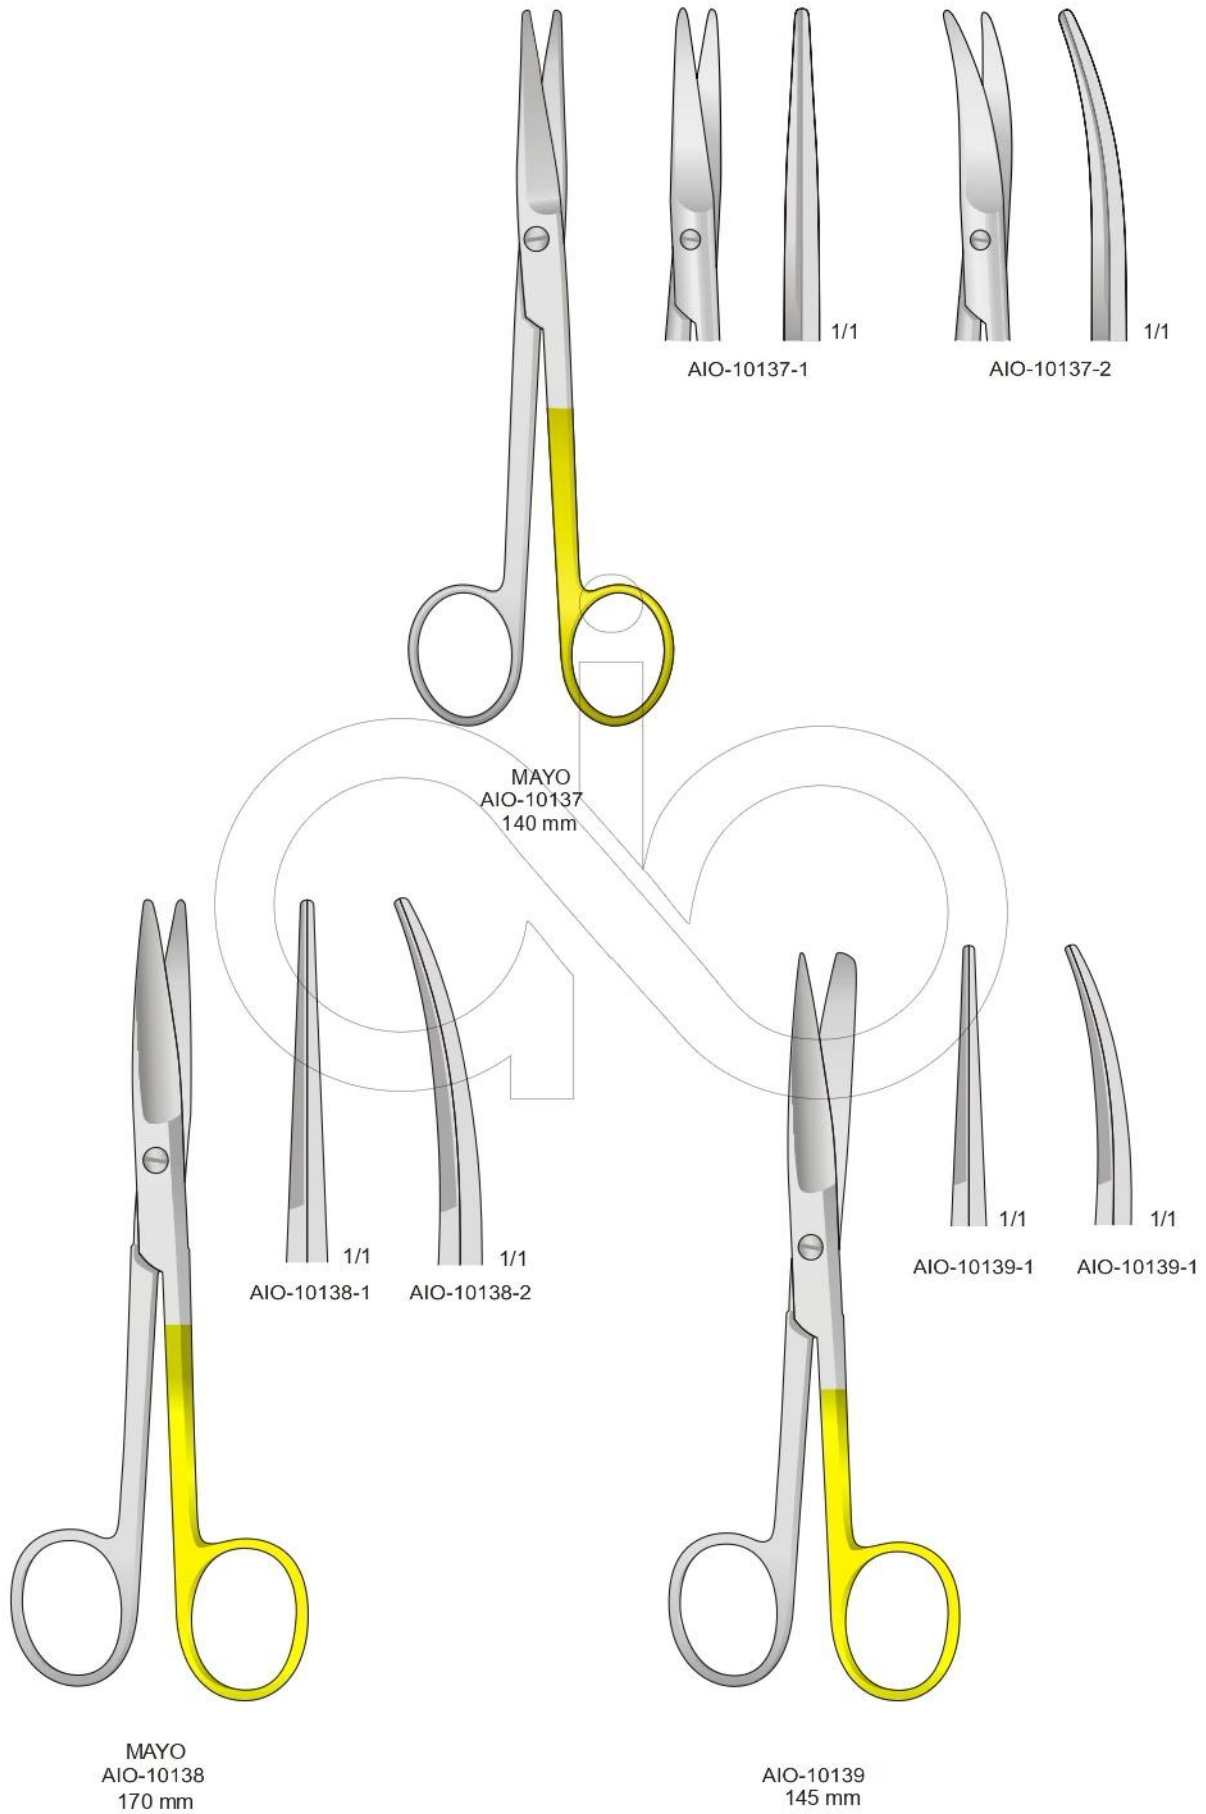

Forbici "super-cut" estremamente taglienti per tessuti con riduzione del trauma - "Super-cut" scissors for gripping tissue and cutting interproximally
"Super-cut" scheren micro-schliff für tissue atrauma - Ciseaux "super cut" coupe les tissus en reduisant les risques de traumatisme
Tijeras "super cortes" para cortar tissue-atrauma