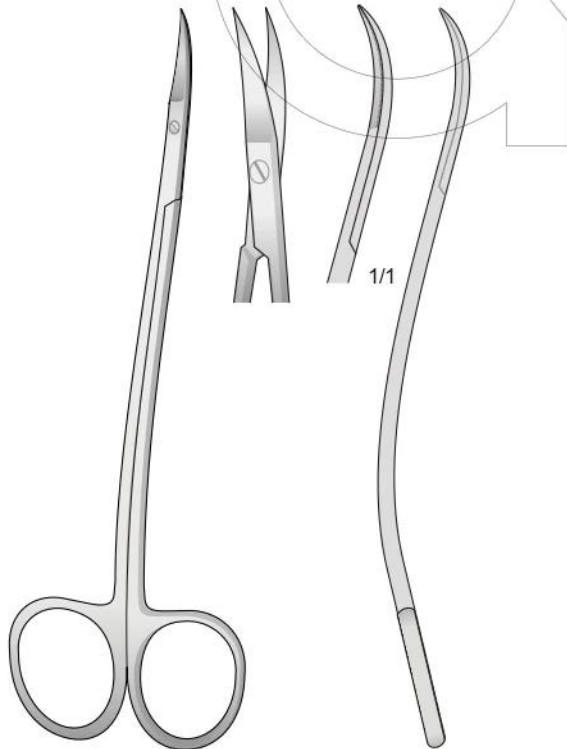

Dentellata - Sawedge - Gezahnt - Dentelé - Dentadas

Dentellata - Sawedge - Gezahnt - Dentelé - Dentadas

AIO-10042  
110 mm

AIO-10043  
110 mm

Dentellata - Sawedge - Gezahnt - Dentelé - Dentadas

GOLDMAN-FOX  
AIO-10044  
120 mm

Dentelate  
Saw edge  
Gezahnt  
Dentelé  
Dentadas

GOLDMAN-FOX S FORM  
AIO-10045  
130 mm

NEUMANN  
AIO-10046  
130 mm

LA GRANGE  
AIO-10047  
115 mm

LA GRANGE  
AIO-10048  
155 mm

Smusse - Blunt - Stumpf - Mousses - Romas