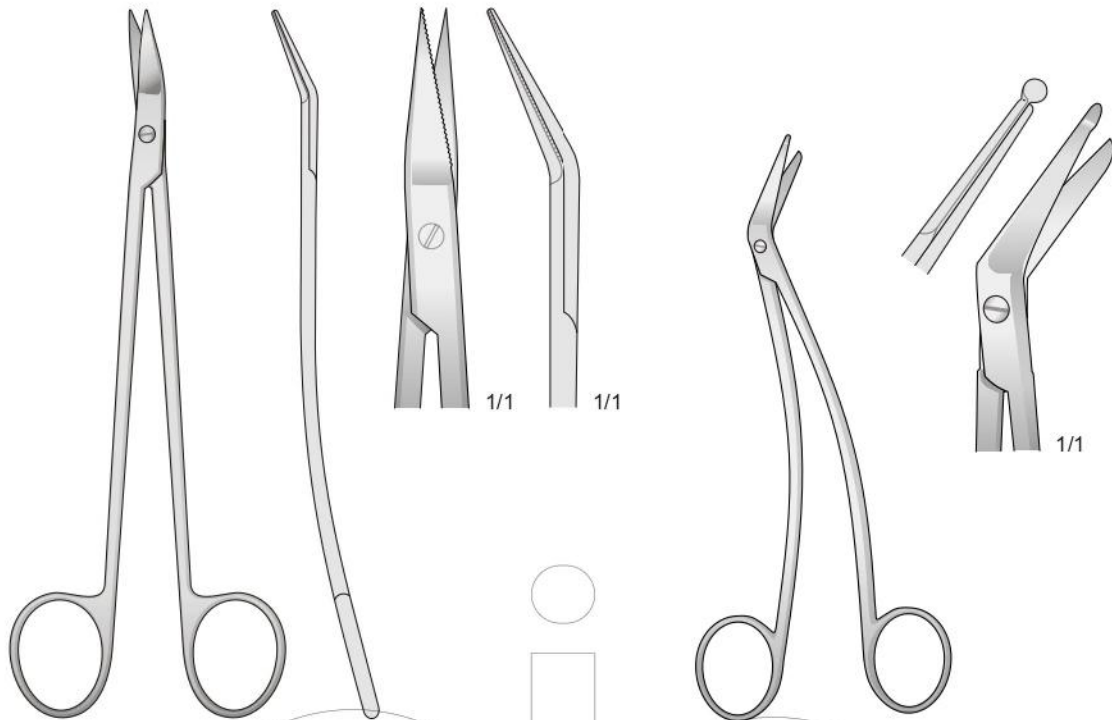

AIO-10093-1  
140 mm

AIO-10093-2  
170 mm

AIO-10093-3  
140 mm

AIO-10093-4  
170 mm

MAYO-STILLE  
AIO-10093

Forbici per dissezione a taglio bilaterale - Bilateral Dissecting Scissors  
 Präparierscheren - Ciseaux à dissection - Tijeras para preparaciones

Dentellata - Serrated - Gezahnt - Dentelé - Dentadas

DEAN  
AIO-10101  
180 mm

SCHMIEDEN-TAYLOR  
AIO-10102  
155 mm

Dentellata - Serrated - Gezahnt - Dentelé - Dentadas

DANDY  
AIO-10103  
175 mm

FOMON  
AIO-10104  
135 mm