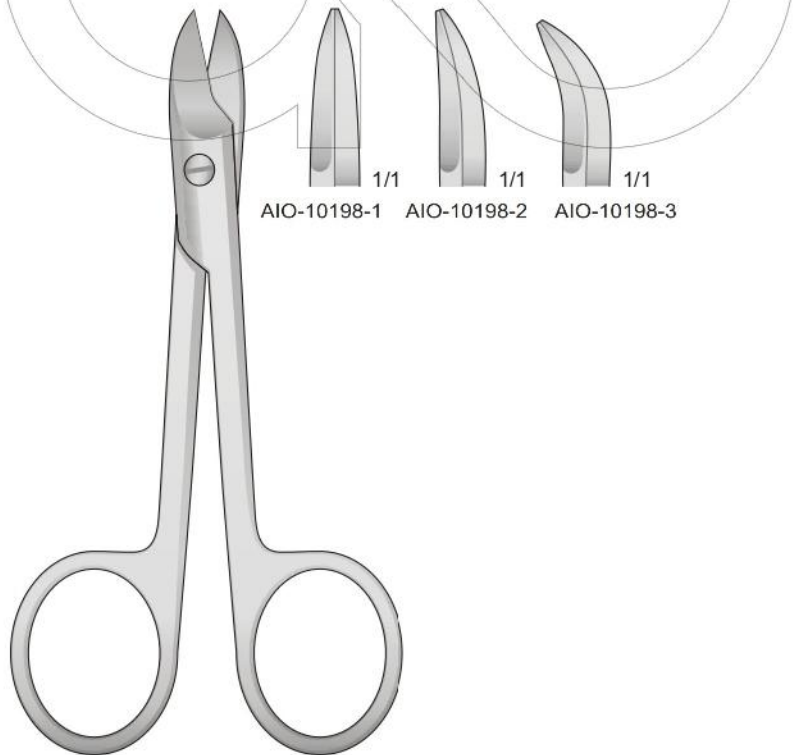

AIO-10198-1   AIO-10198-2   AIO-10198-3

BEEBE
AIO-10198
110 mm