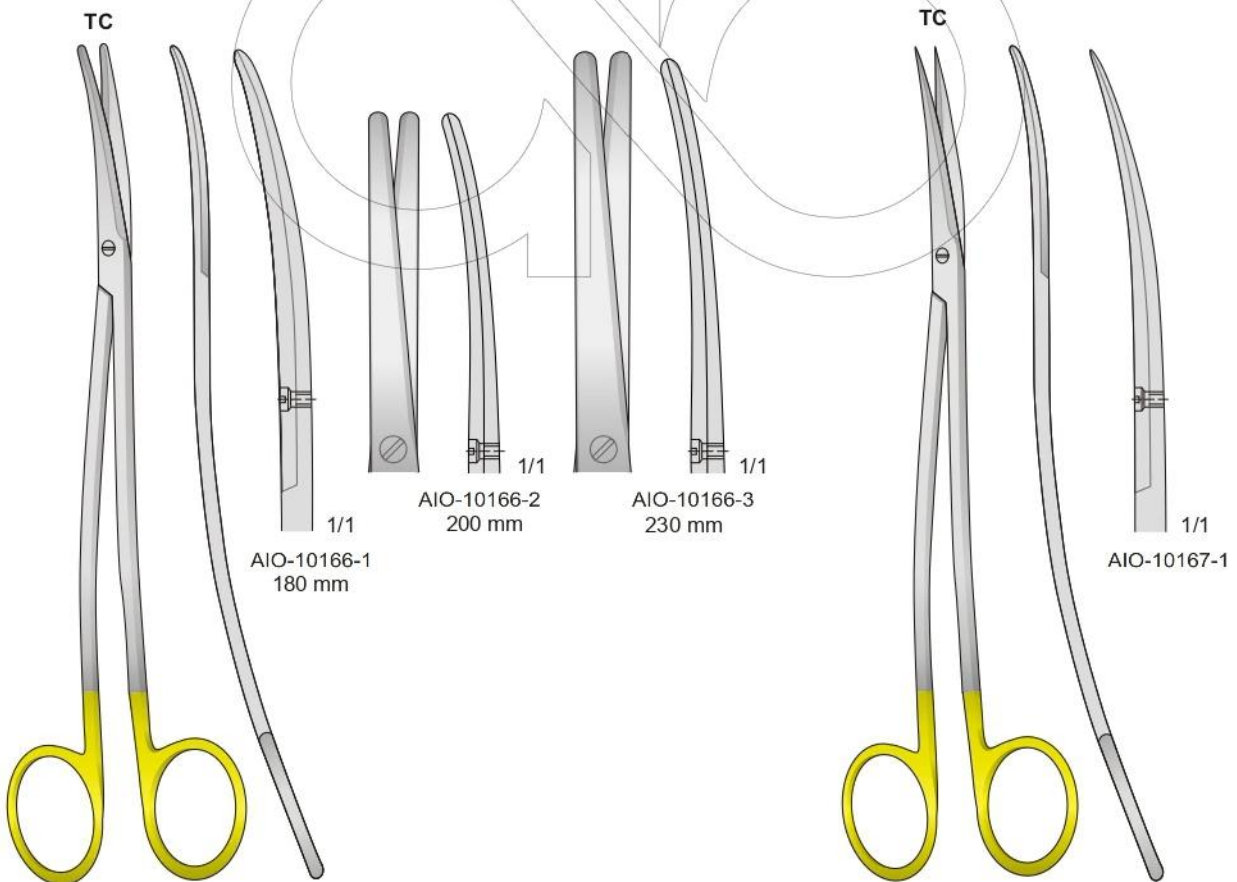

TC

METZENBAUM-FINO  
AIO-10161

AIO-10161-1  
140 mm

AIO-10161-2  
180 mm

AIO-10161-3  
200 mm

TC

METZENBAUM-FINO  
AIO-10162

AIO-10162-1  
230 mm

AIO-10162-2  
250 mm

AIO-10162-3  
280 mm

Con punta al carburo di tungsteno - Tungsten-carbide scissors  
 Mit Hartmetalleinsätzen - Avec plaquettes en carbure de tungstène - Tijeras de tungsteno

METZENBAUM-FINO  
AIO-10163

METZENBAUM-FINO  
AIO-10164

Con punta al carburo di tungsteno - Tungsten-carbide scissors  
Mit Hartmetalleinsätzen - Avec plaquettes en carbure de tungstène - Tijeras de tungsteno

METZENBAUM-FINO  
AIO-10165