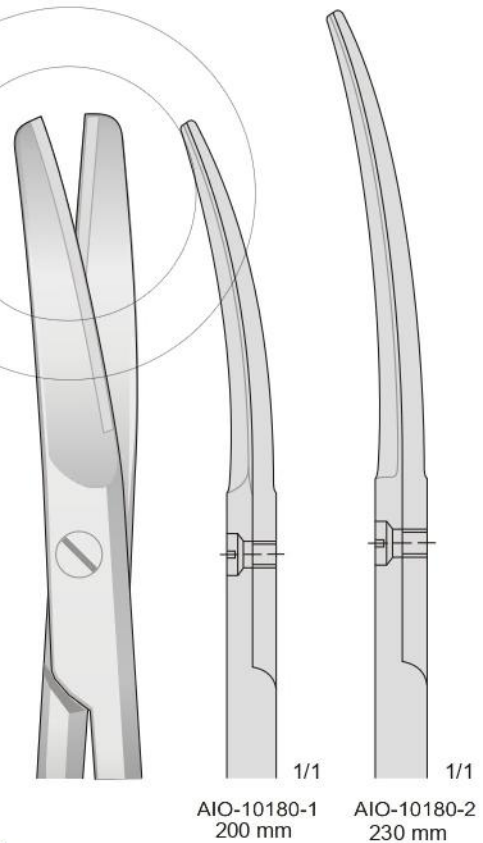

AIO-10179-1

AIO-10179-2

WERTHEIM  
AIO-10179  
230 mm

SIMS  
AIO-10180

AIO-10180-1  
200 mm

AIO-10180-2  
230 mm

Forbici con taglio ondulato su una lama  
 Scissors cut one serrated cutting edge  
 Scheren mit wellenschliff auf einer Schnittfläche  
 Ciseaux avec affutage spécial ont une lame dentée

SPENCER  
AIO-10184  
110 mm

SPENCER  
AIO-10185  
110 mm

AIO-10186  
115 mm

SPENCER  
AIO-10187  
145 mm

SPENCER  
AIO-10188  
135 mm

LORENZ  
AIO-10189  
230 mm

BRUNS  
AIO-10190  
240 mm

LISTER  
AIO-10191